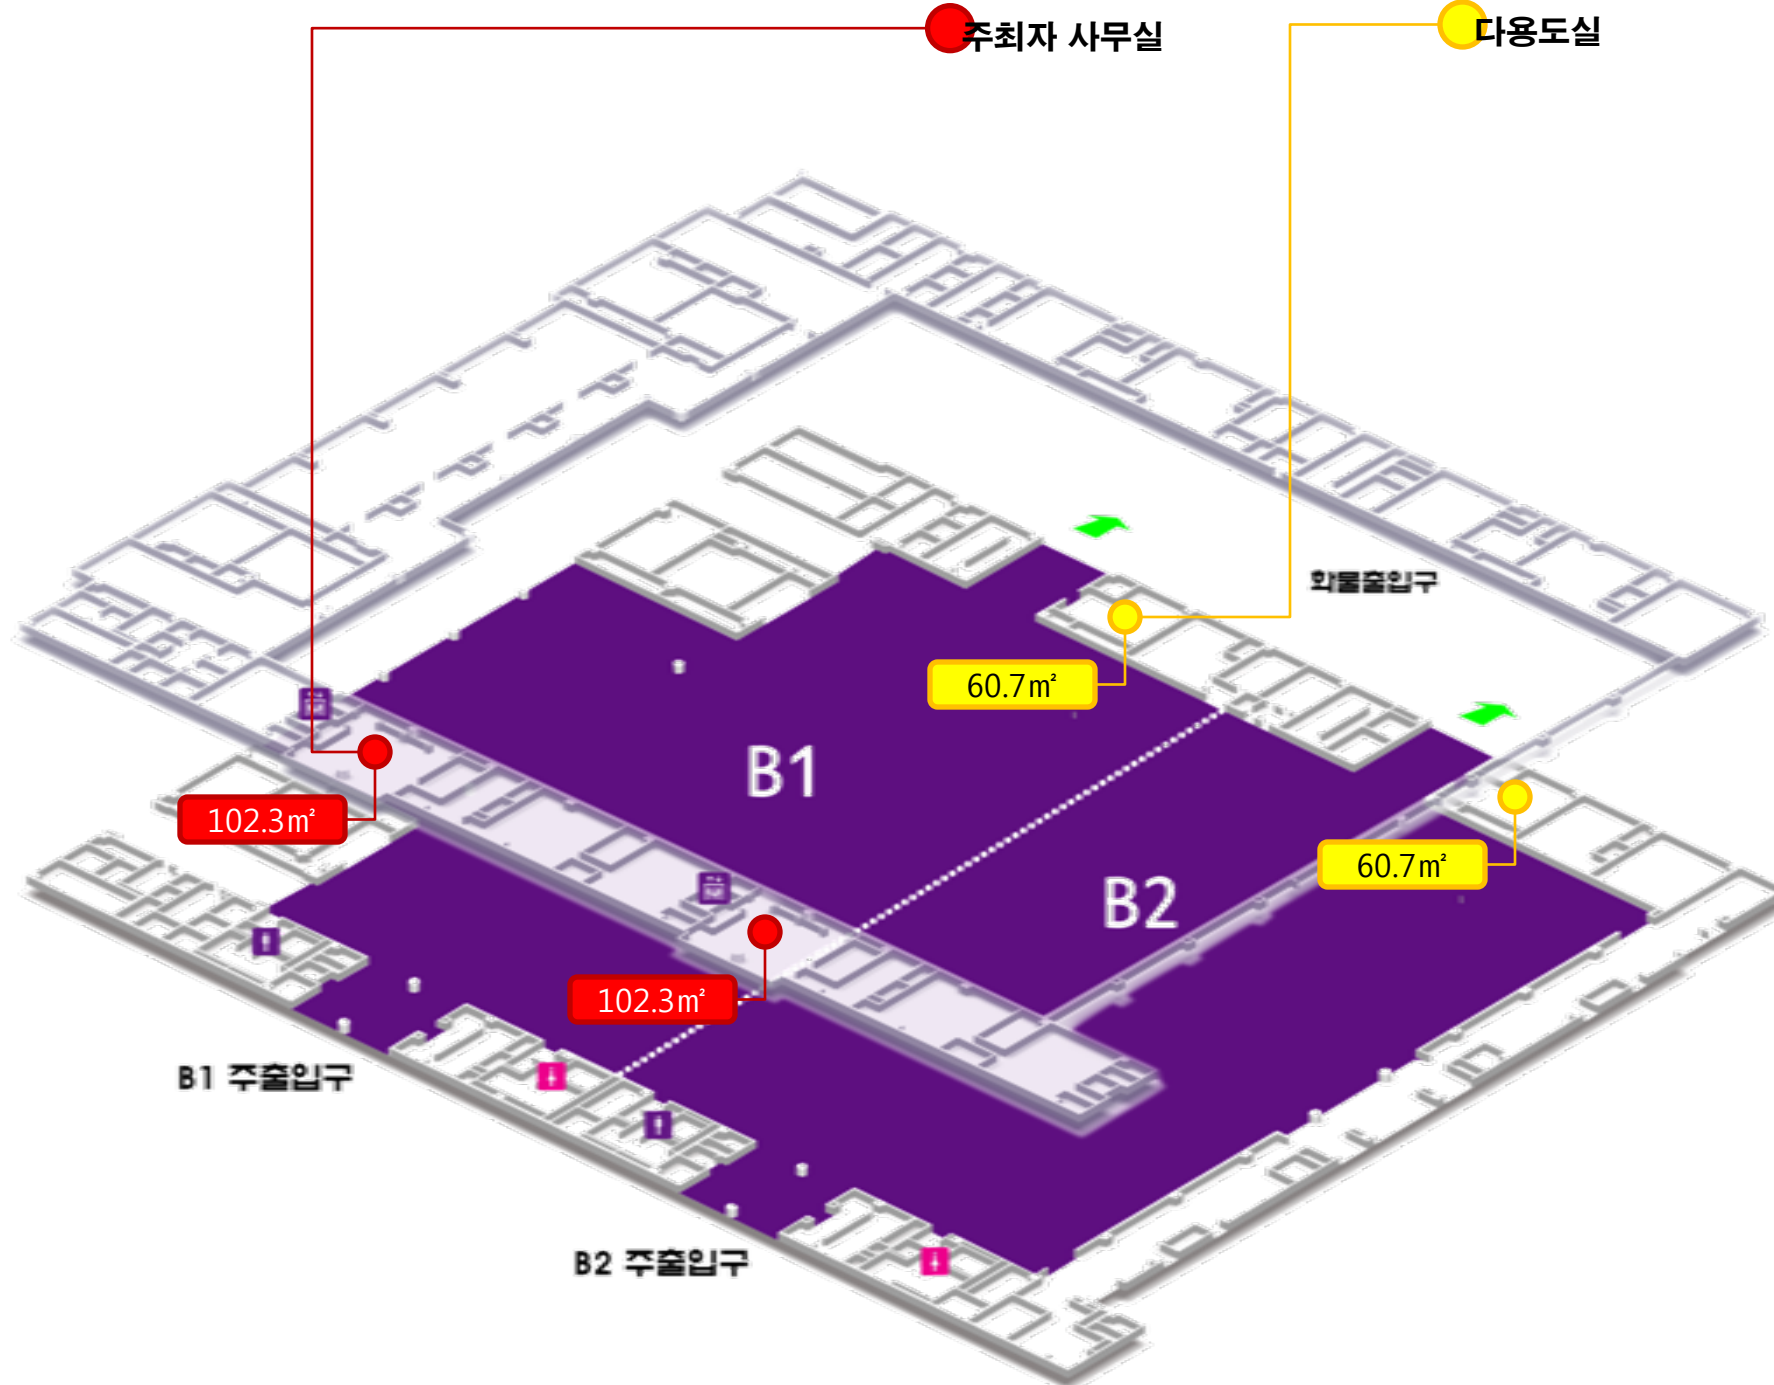

Hall A

1st Floor

Service Area

다용도실

도우미 휴게실

주최자 사무실 2층 -58.74m²

Hall B

1st Floor

Service Area

주최자 사무실

다용도실

Hall C

3rd Floor

Service Area

다용도실

다용도실

다용도실
-35.86m²

도우미 휴게실

Hall D

3rd Floor

Service Area