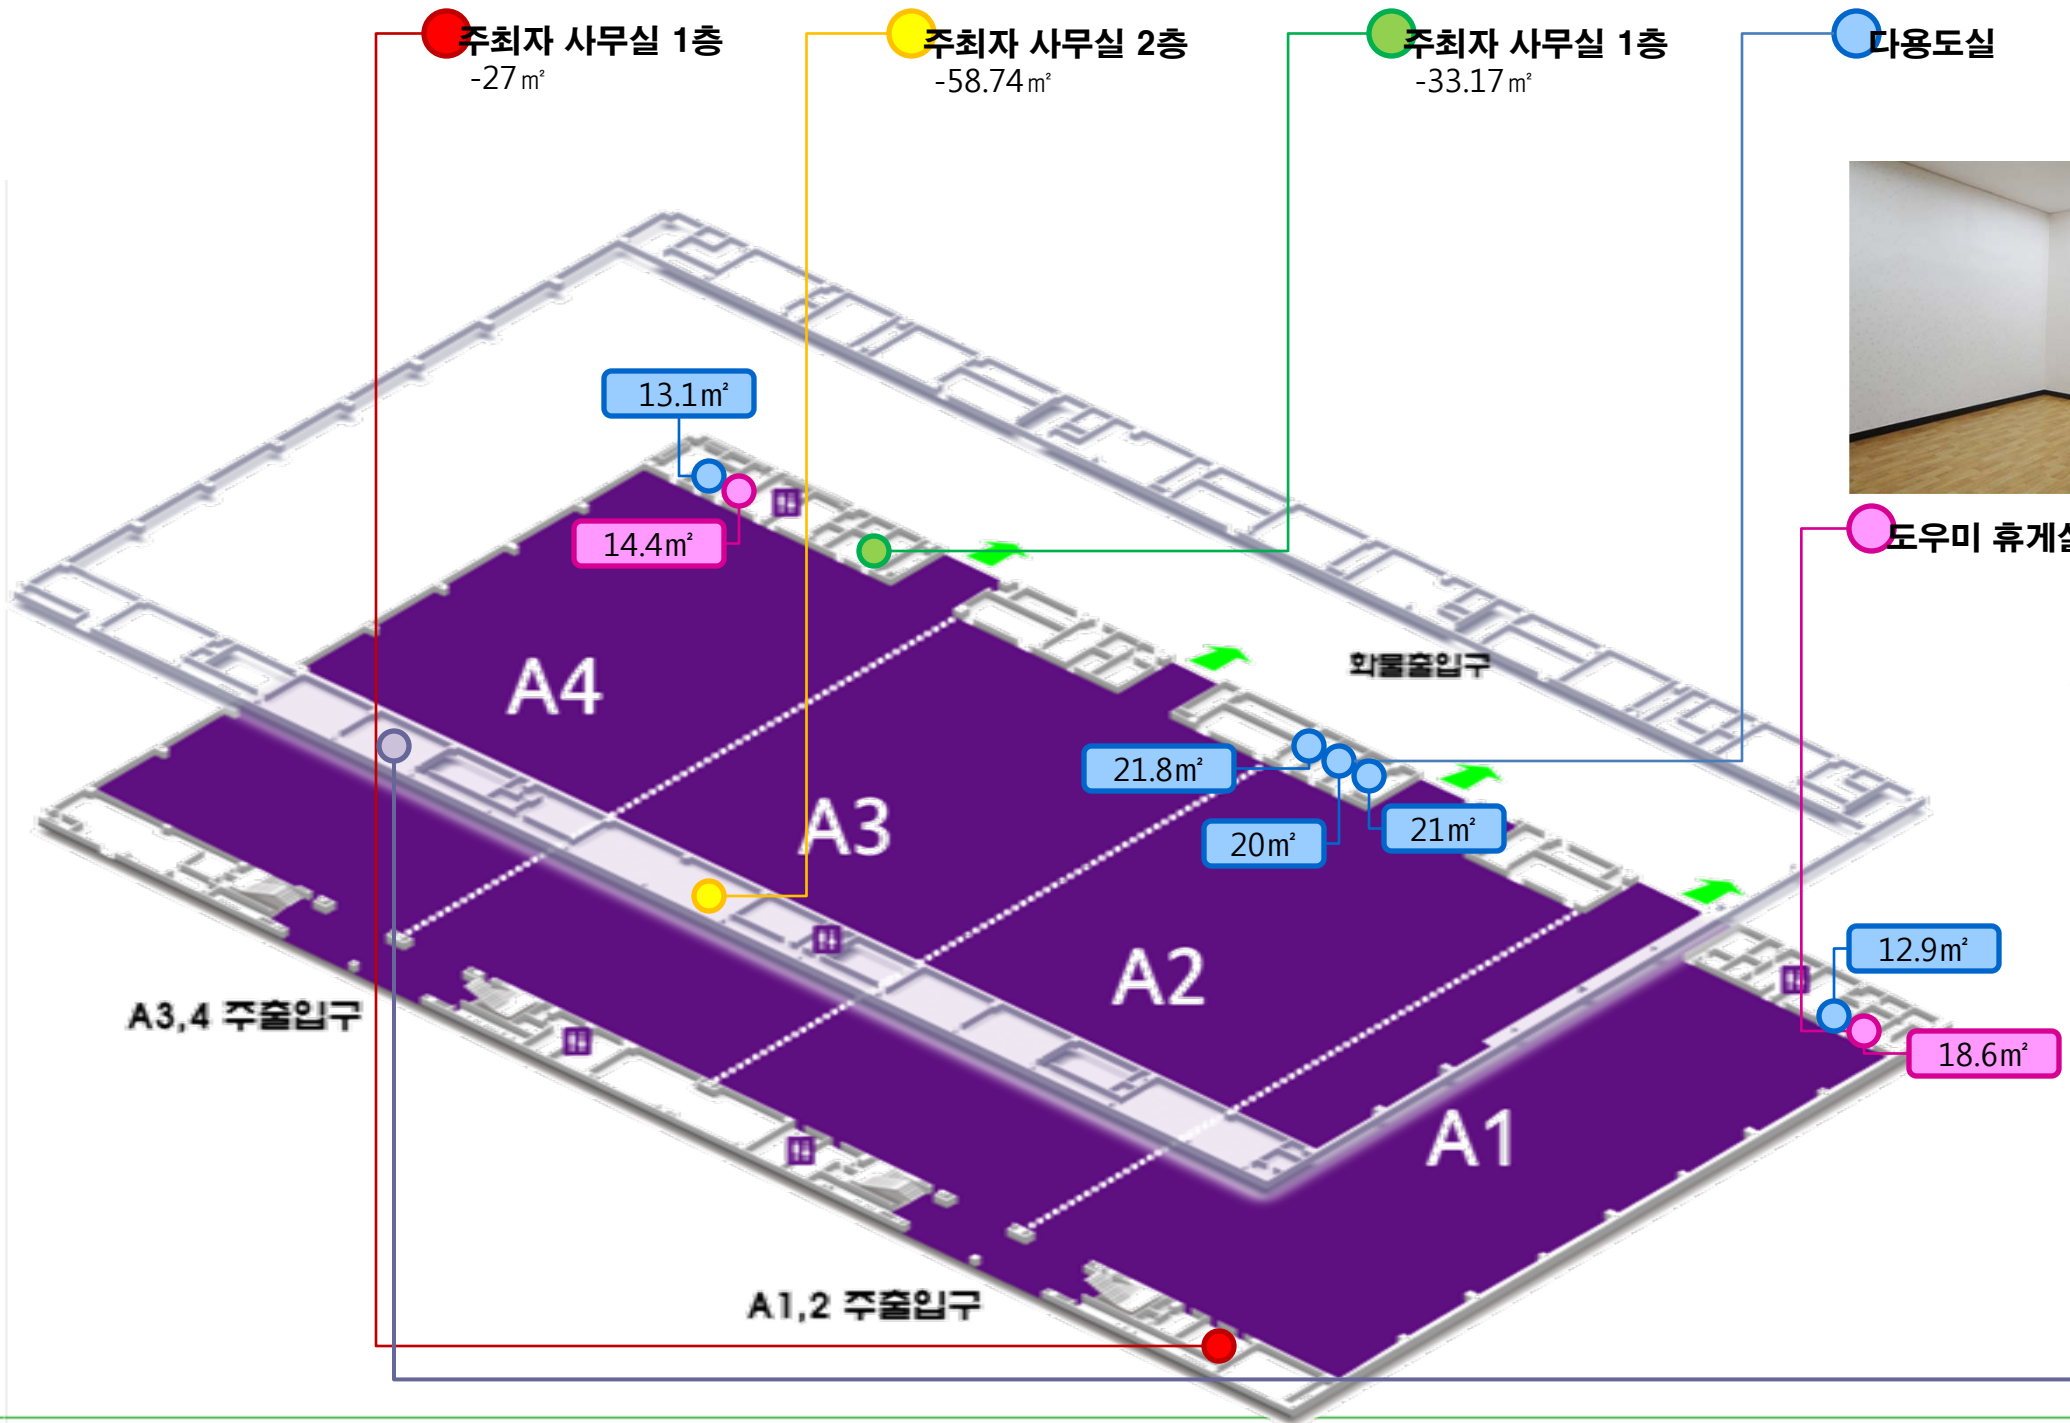

Hall A

1st Floor

Service Area

다용도실

도우미 휴게실

주최자 사무실 2층 -58.74m²

Hall B

1st Floor

Service Area

주최자 사무실

다용도실

Hall C

3rd Floor

Service Area

다용도실

다용도실

다용도실
-35.86m²

도우미 휴게실

Hall D

3rd Floor

Service Area