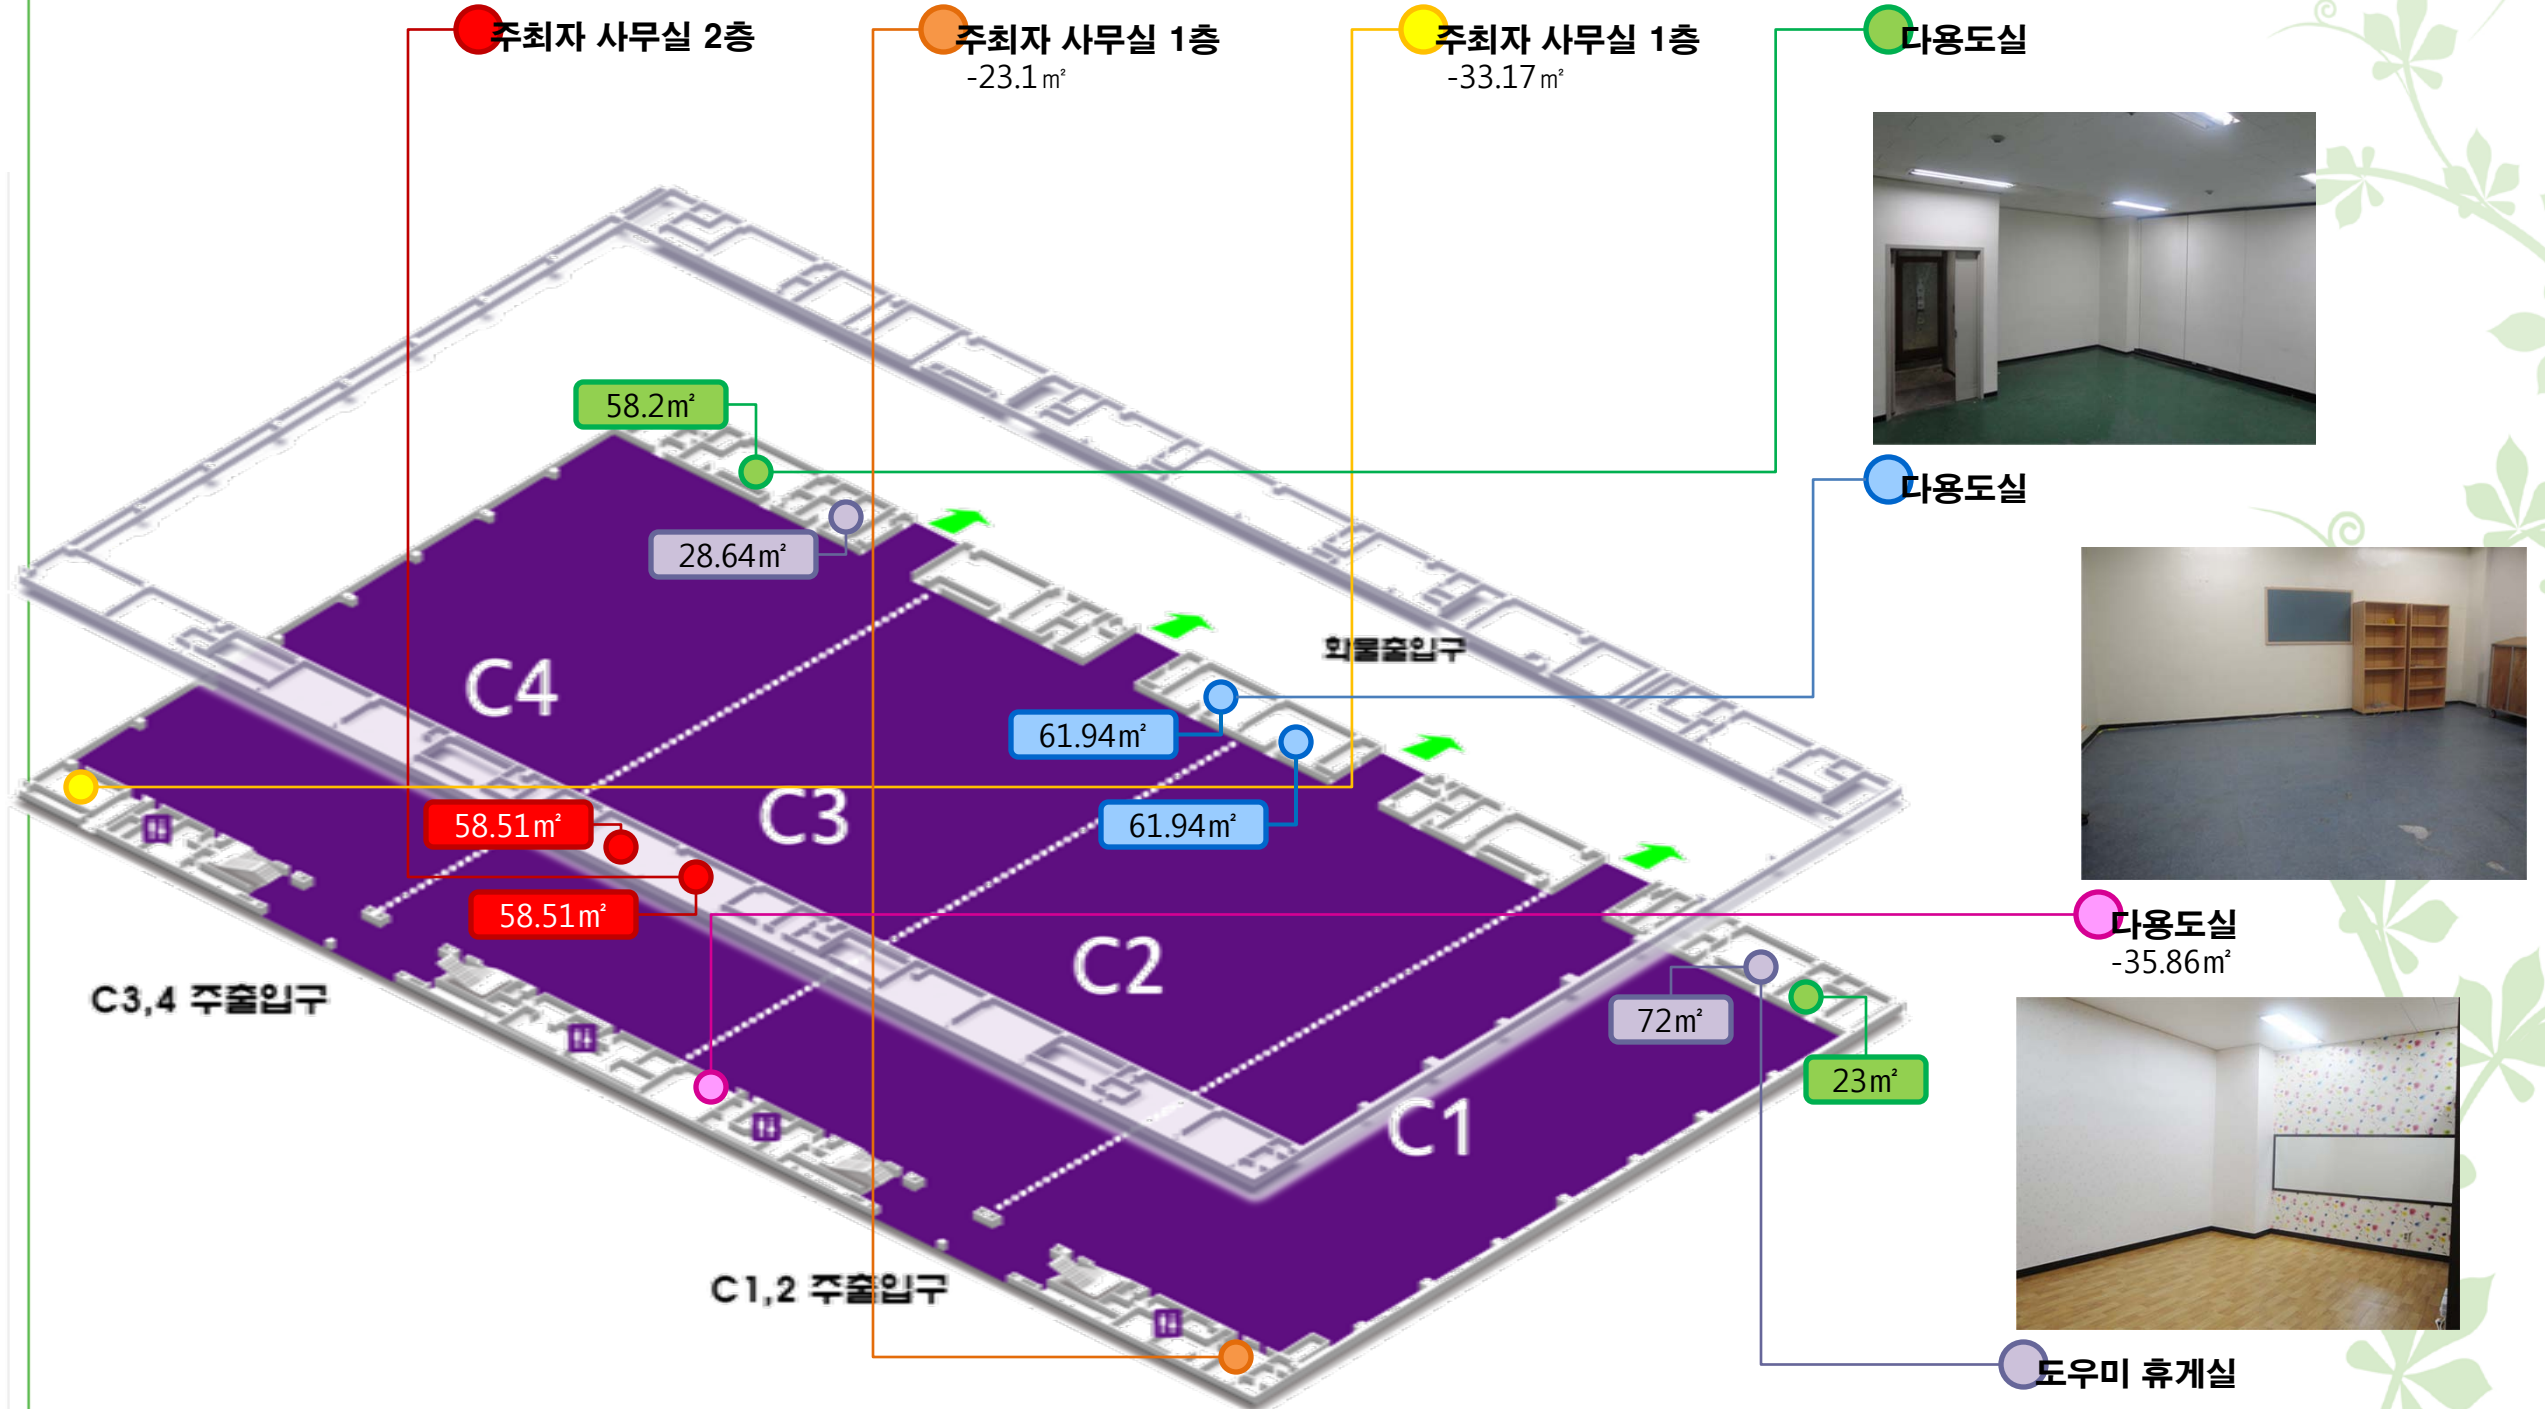

Hall A

1st Floor

Service Area

다용도실

도우미 휴게실

주최자 사무실 2층 -58.74m²

Hall B

1st Floor

Service Area

주최자 사무실

다용도실

Hall C

3rd Floor

Service Area

다용도실

다용도실

다용도실
-35.86m²

도우미 휴게실

Hall D

3rd Floor

Service Area