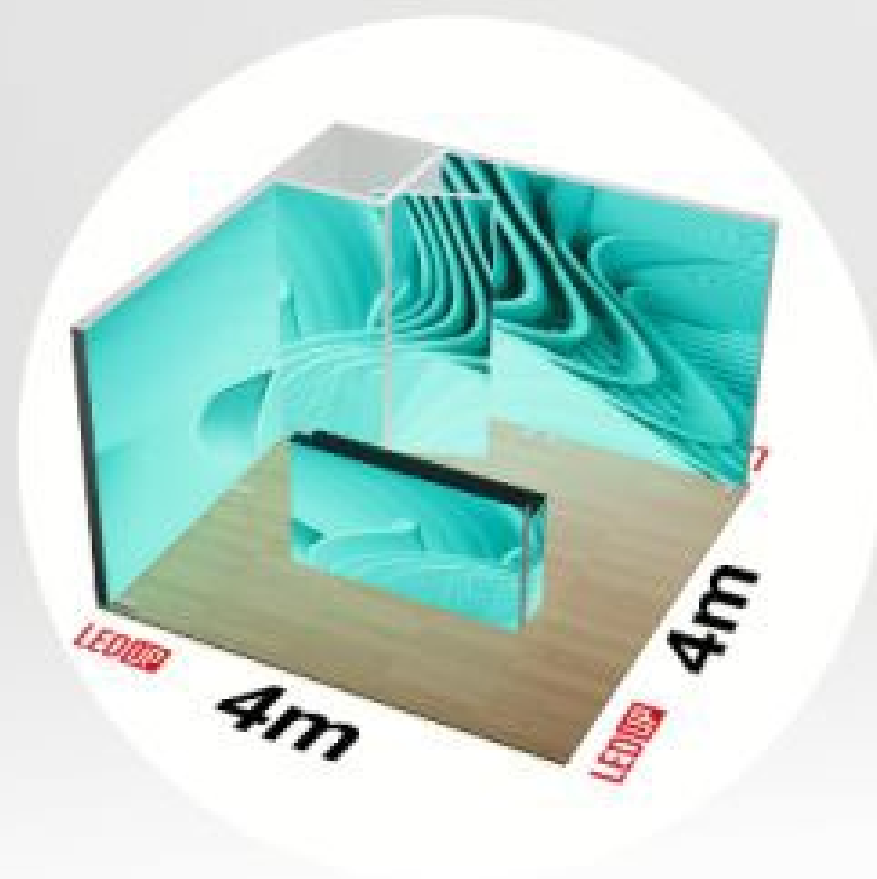

■ 추천장소

전시장 (A,B,C,D홀, The Platz) 및
회의실(그랜드볼룸, 아셈볼룸, 오디토리움, 컨퍼런스룸 E, 컨퍼런스룸 남, 스튜디오 159) 전체

6 IN 1 SET

BIG LEDUP

ABS CASES

E V E N T S O L C T

C O E X G O O D - O Z

S O L U O N Z