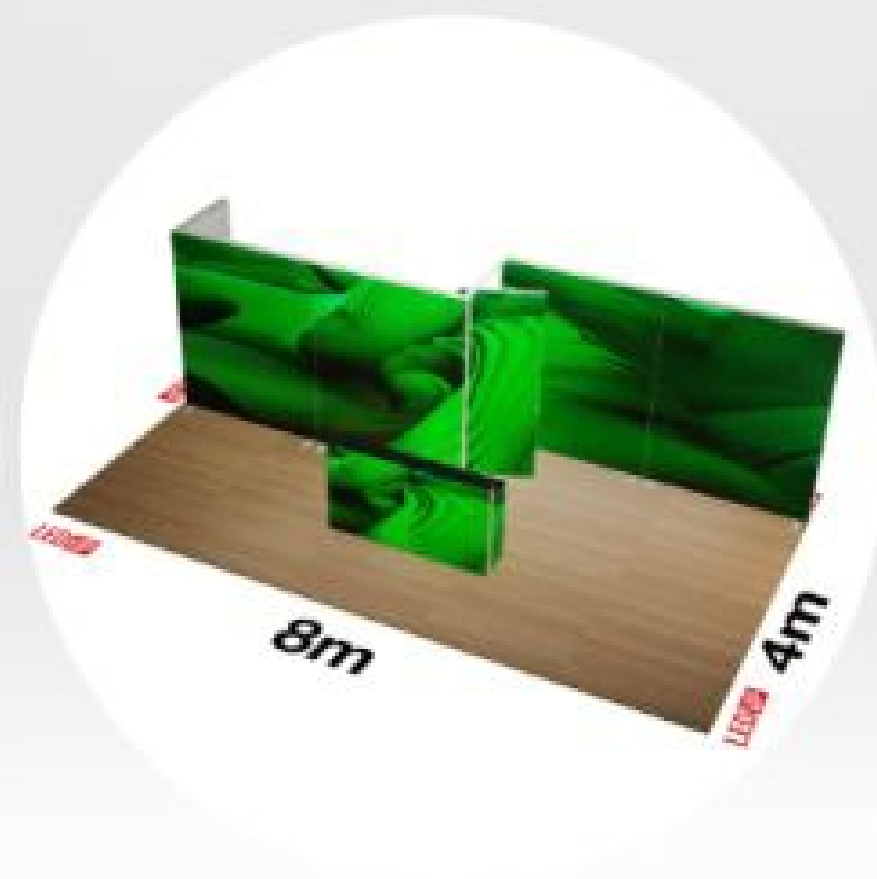

고객의 선택에 따라 기본 세미나룸 구성에 다양한 옵션 상품(가구, 영상, 음향 등)을 추가할 수 있는 올인원 패키지

Modular

고객 맞춤형 사이즈와 디자인 선택 가능

* 최대 300sqm(150명 수용), 높이 5m

* 오픈형 & 폐쇄형 선택 가능

LIGHT UP YOUR EVENT

E > E N H S O L C T
C O E X G O O D _ O Z
S O L U I I O Z
G O O D P L A N
C O E X E V E Z T

LED UP
by **MULTI**frame

best 시스템 패키지

Light Up Your Event

상품	규격 (m)	단가 (₩)	구성	비고
패널형	1(W) x 2.45(H)	300,000		단면
	2(W) x 2.45(H)	600,000		단면
	3(W) x 3(H)	1,000,000		단면
	5(W) x 3(H)	1,800,000		단면
부스형	6(W) x 2(D) x 2.5(H)	4,500,000	창고 및 카운터 포함	스펙변경가능
	6(W) x 2(D) x 2.5(H)	4,000,000	창고 불포함	스펙변경가능

■ 추천장소

전시장 (A,B,C,D홀, The Platz) 및
회의실(그랜드볼룸, 아셈볼룸, 오디토리움, 컨퍼런스룸 E, 컨퍼런스룸 남, 스튜디오 159) 전체

6 IN 1 SET

BIG LEDUP

ABS CASES

E V E N T S O L C T

C O E X G O O D - O Z

S O L U O N Z