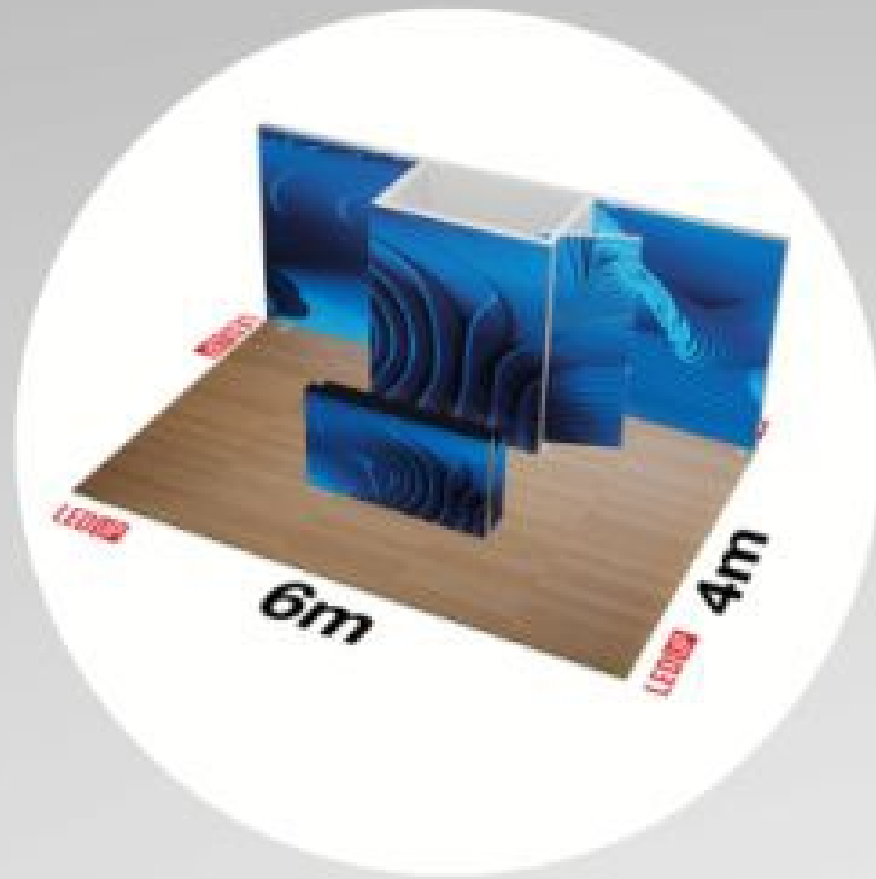

6 IN 1 SET

BIG LEDUP

ABS CASES