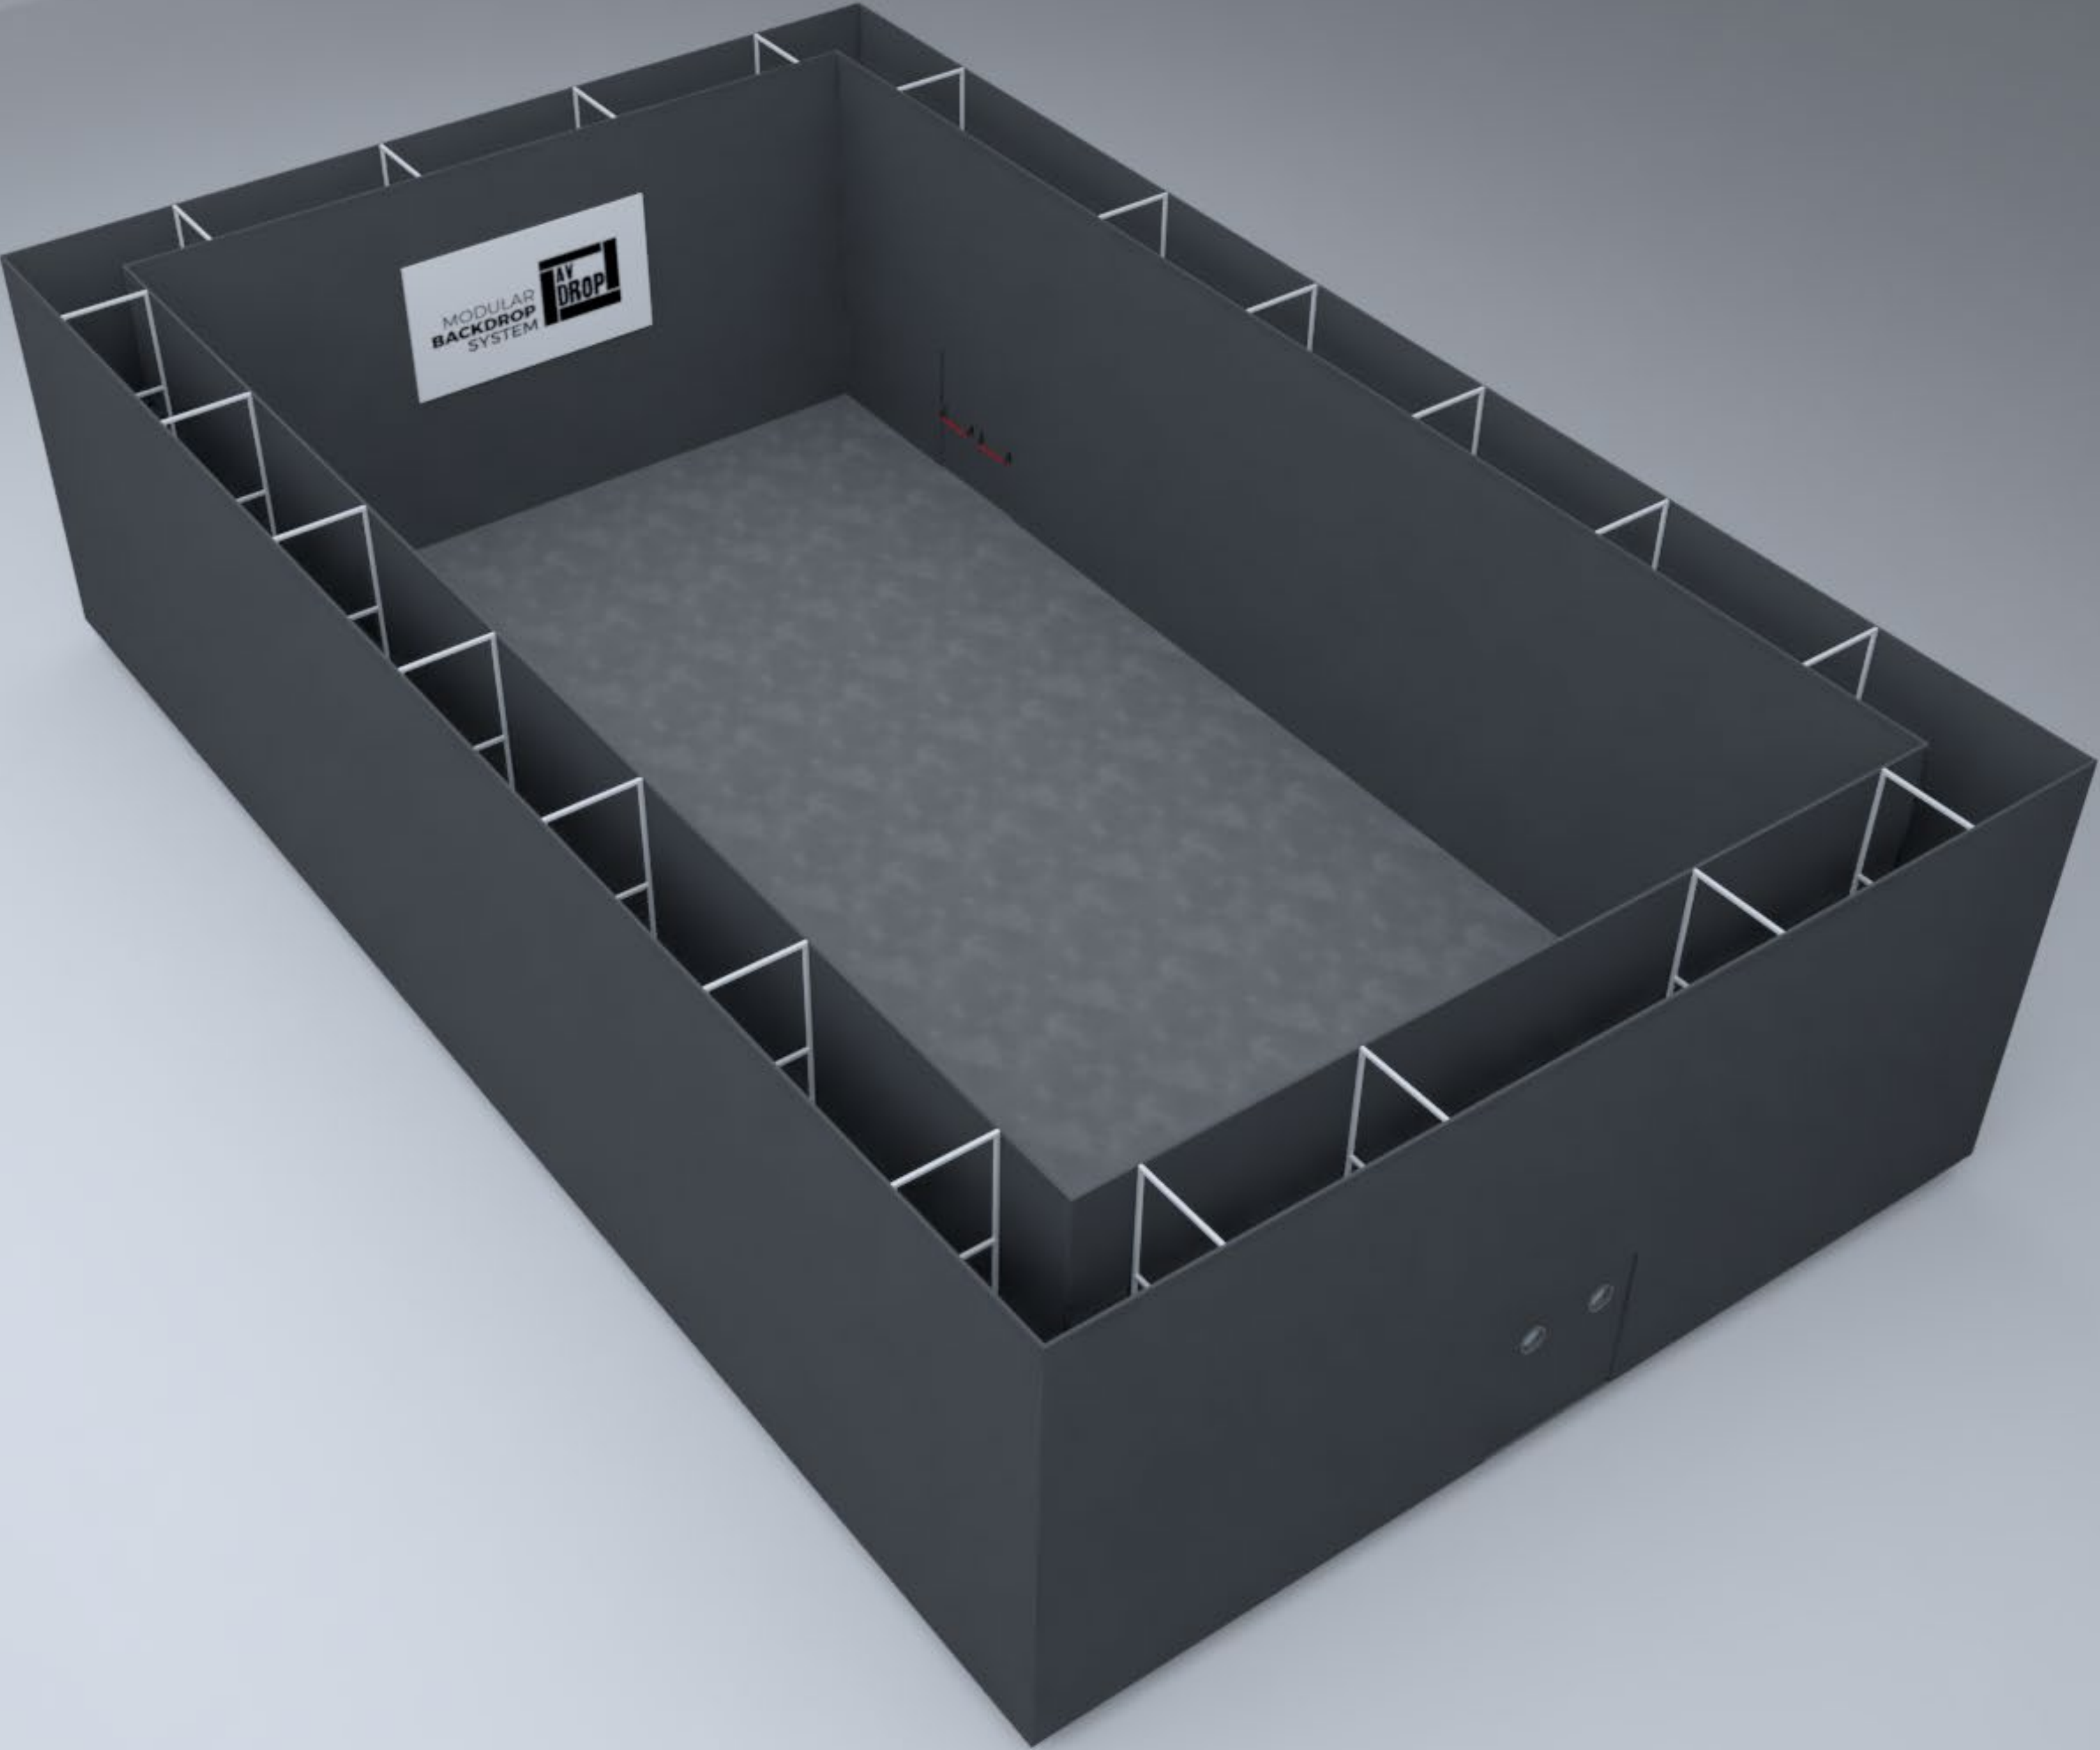

WallStack

친환경 시스템 부스

100%재생 종이를 활용하여
만들어진 친환경 부스
반영구적 재사용 가능

친환경 백드롭 시스템

재사용 가능한 조립식 알루미늄 프레임과
전용 패브릭 사용으로 폐기물 최소화
친환경 백드롭 시스템

LED 라이팅 패널 시스템

친환경 LED를 사용한
모듈러 라이팅 패널
양면 활용으로 브랜딩 노출효과 UP

친환경 모듈러 시스템 월

고객의 선택에 따라 기본 세미나룸 구성에 다양한 옵션 상품(가구, 영상, 음향 등)을 추가할 수 있는 올인원 패키지

Modular

고객 맞춤형 사이즈와 디자인 선택 가능

* 최대 300sqm(150명 수용), 높이 5m

* 오픈형 & 폐쇄형 선택 가능

LIGHT UP YOUR EVENT

E > E N H S O L C T
C O E X G O O D _ O Z
S O L U I I O Z
G O O D P L A N
C O E X E V E Z T

LED UP
by **MULTI**frame

best 시스템 패키지

Light Up Your Event

상품	규격 (m)	단가 (₩)	구성	비고
패널형	1(W) x 2.45(H)	300,000		단면
	2(W) x 2.45(H)	600,000		단면
	3(W) x 3(H)	1,000,000		단면
	5(W) x 3(H)	1,800,000		단면
부스형	6(W) x 2(D) x 2.5(H)	4,500,000	창고 및 카운터 포함	스펙변경가능
	6(W) x 2(D) x 2.5(H)	4,000,000	창고 불포함	스펙변경가능

■ 추천장소

전시장 (A,B,C,D홀, The Platz) 및
회의실(그랜드볼룸, 아셈볼룸, 오디토리움, 컨퍼런스룸 E, 컨퍼런스룸 남, 스튜디오 159) 전체

6 IN 1 SET

BIG LEDUP

ABS CASES

E V E N T S O L C T

C O E X G O O D - O Z

S O L U O N Z