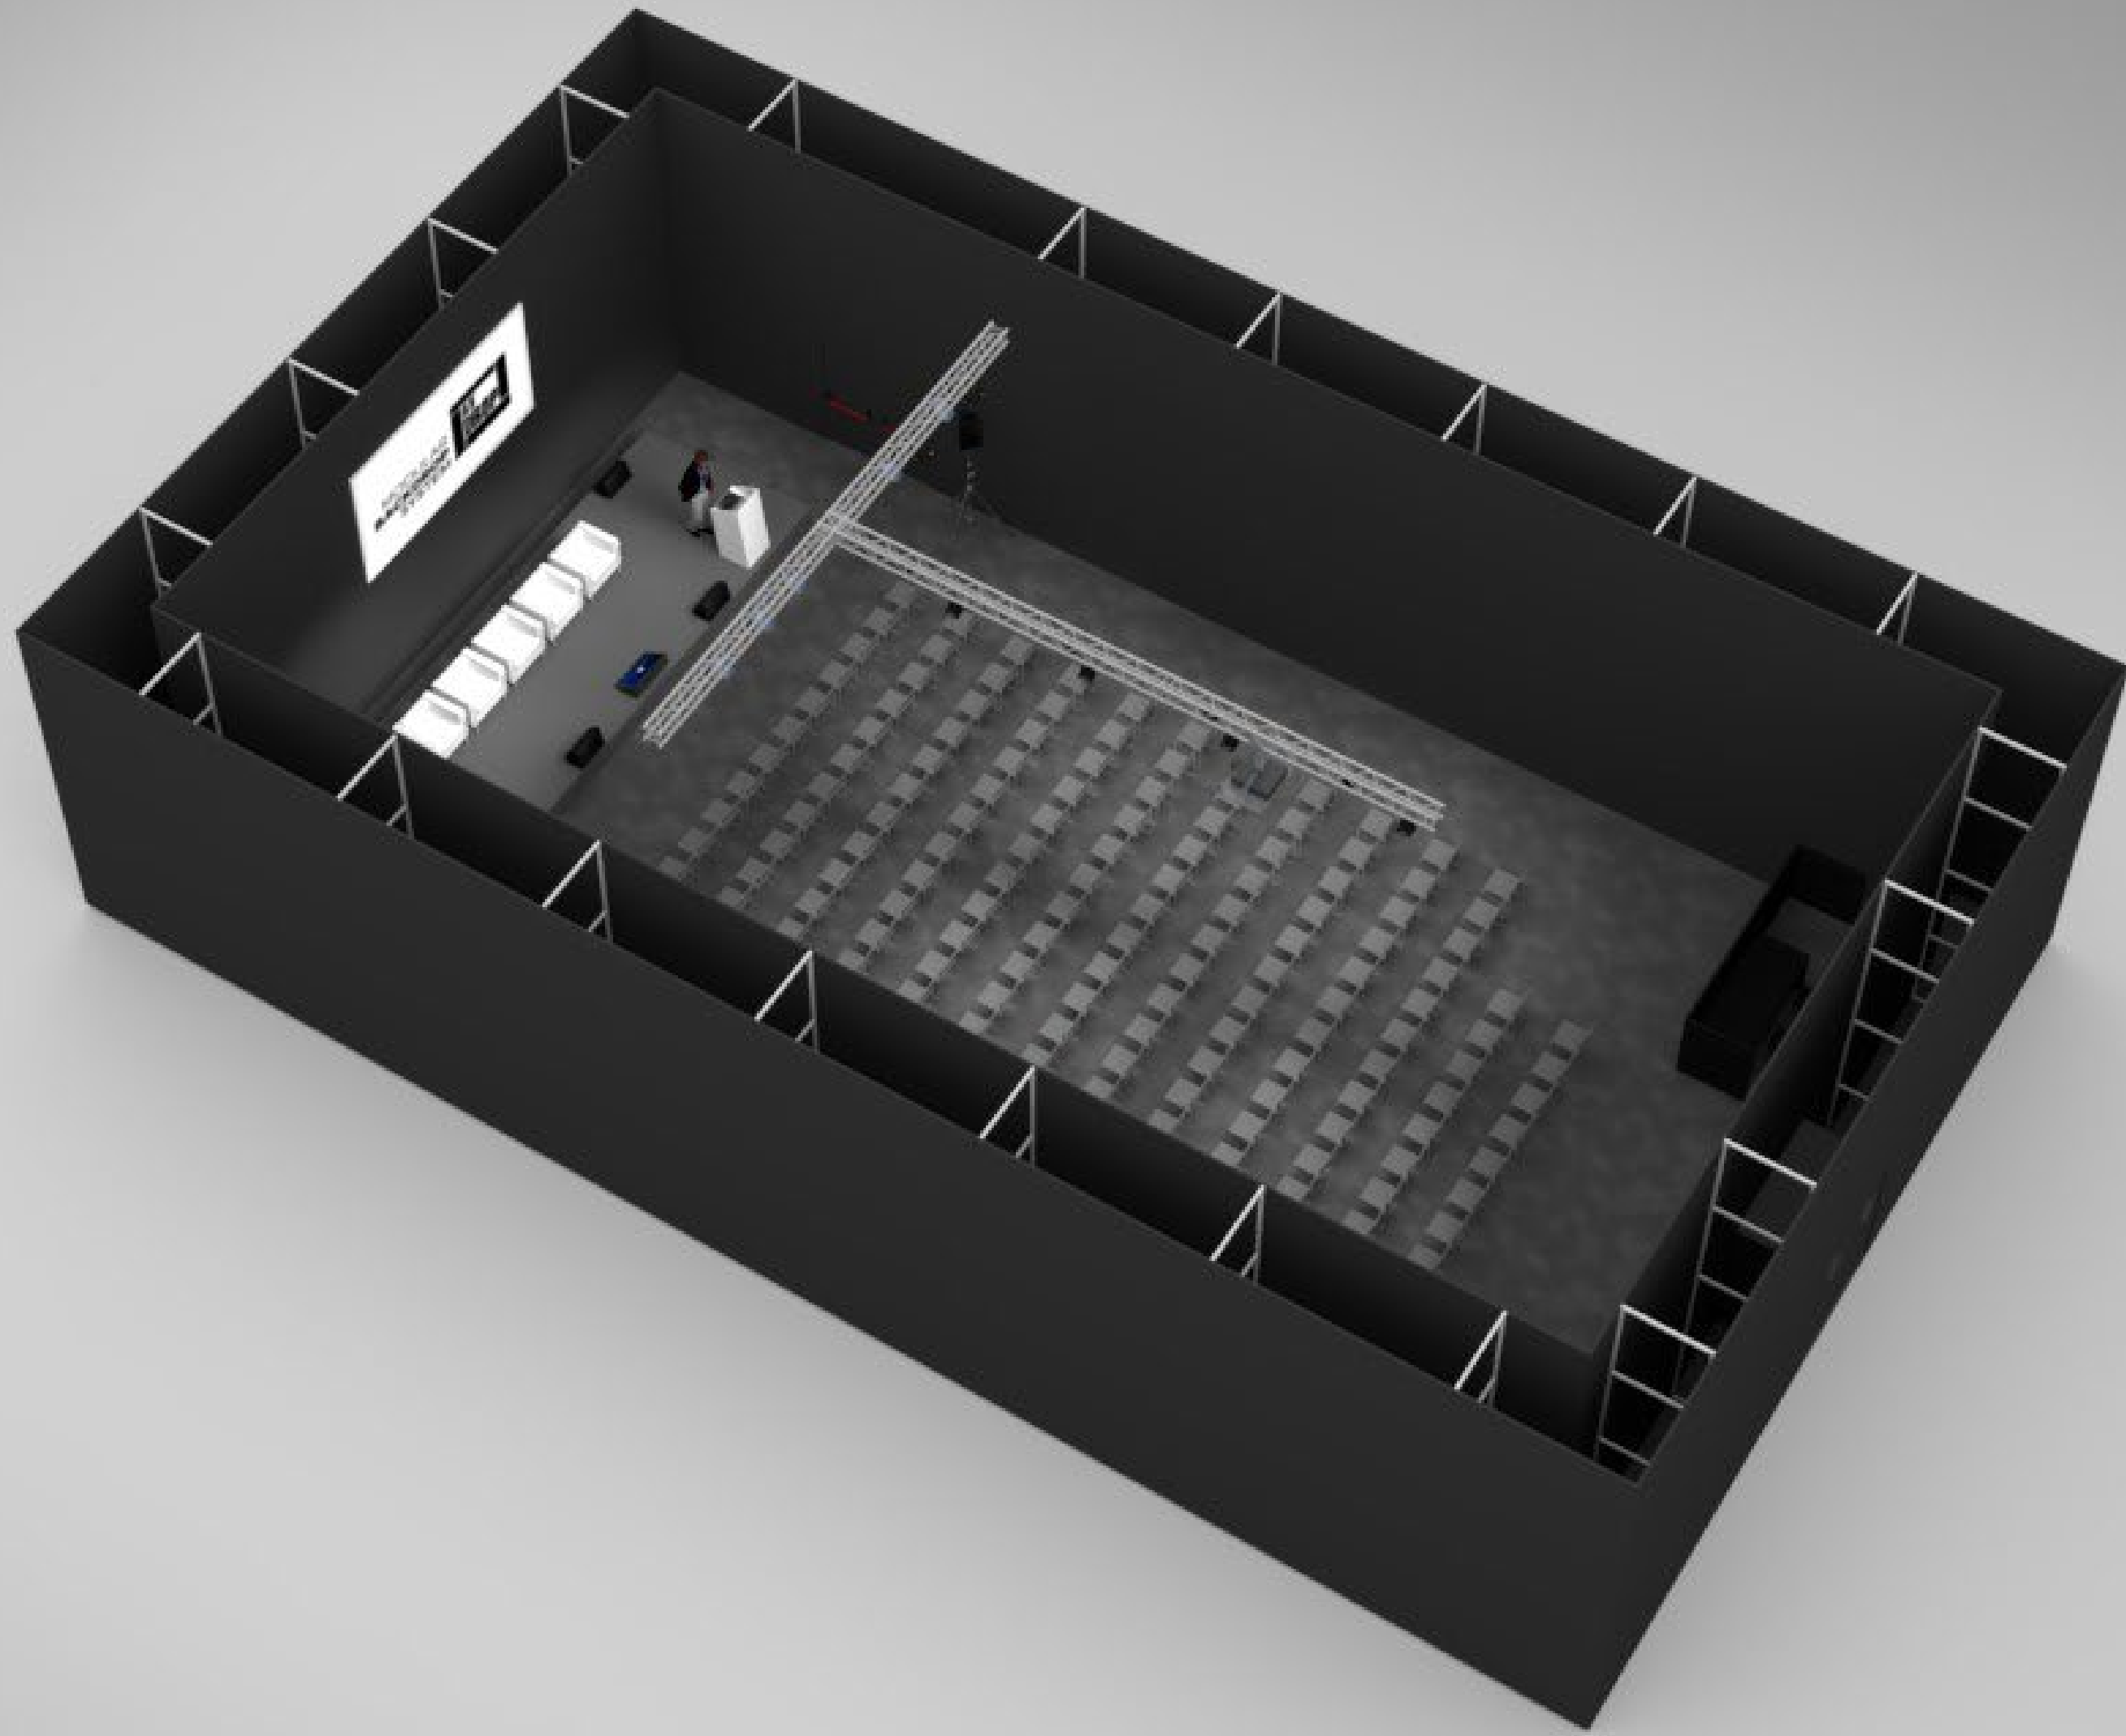

고객의 선택에 따라 기본 세미나룸 구성에 다양한 옵션 상품(가구, 영상, 음향 등)을 추가할 수 있는 올인원 패키지

Modular

고객 맞춤형 사이즈와 디자인 선택 가능

* 최대 300sqm(150명 수용), 높이 5m

* 오픈형 & 폐쇄형 선택 가능

LIGHT UP YOUR EVENT

E > E N H S O L C T
C O E X G O O D _ O Z
S O L U I I O Z
G O O D P L A N
C O E X E V E Z T

LED UP
by **MULTI**frame

best 시스템 패키지

Light Up Your Event

상품	규격 (m)	단가 (₩)	구성	비고
패널형	1(W) x 2.45(H)	300,000		단면
	2(W) x 2.45(H)	600,000		단면
	3(W) x 3(H)	1,000,000		단면
	5(W) x 3(H)	1,800,000		단면
부스형	6(W) x 2(D) x 2.5(H)	4,500,000	창고 및 카운터 포함	스펙변경가능
	6(W) x 2(D) x 2.5(H)	4,000,000	창고 불포함	스펙변경가능

■ 추천장소

전시장 (A,B,C,D홀, The Platz) 및
회의실(그랜드볼룸, 아셈볼룸, 오디토리움, 컨퍼런스룸 E, 컨퍼런스룸 남, 스튜디오 159) 전체

6 IN 1 SET

BIG LEDUP

ABS CASES

E V E N T S O L C T

C O E X G O O D - O Z

S O L U O N Z