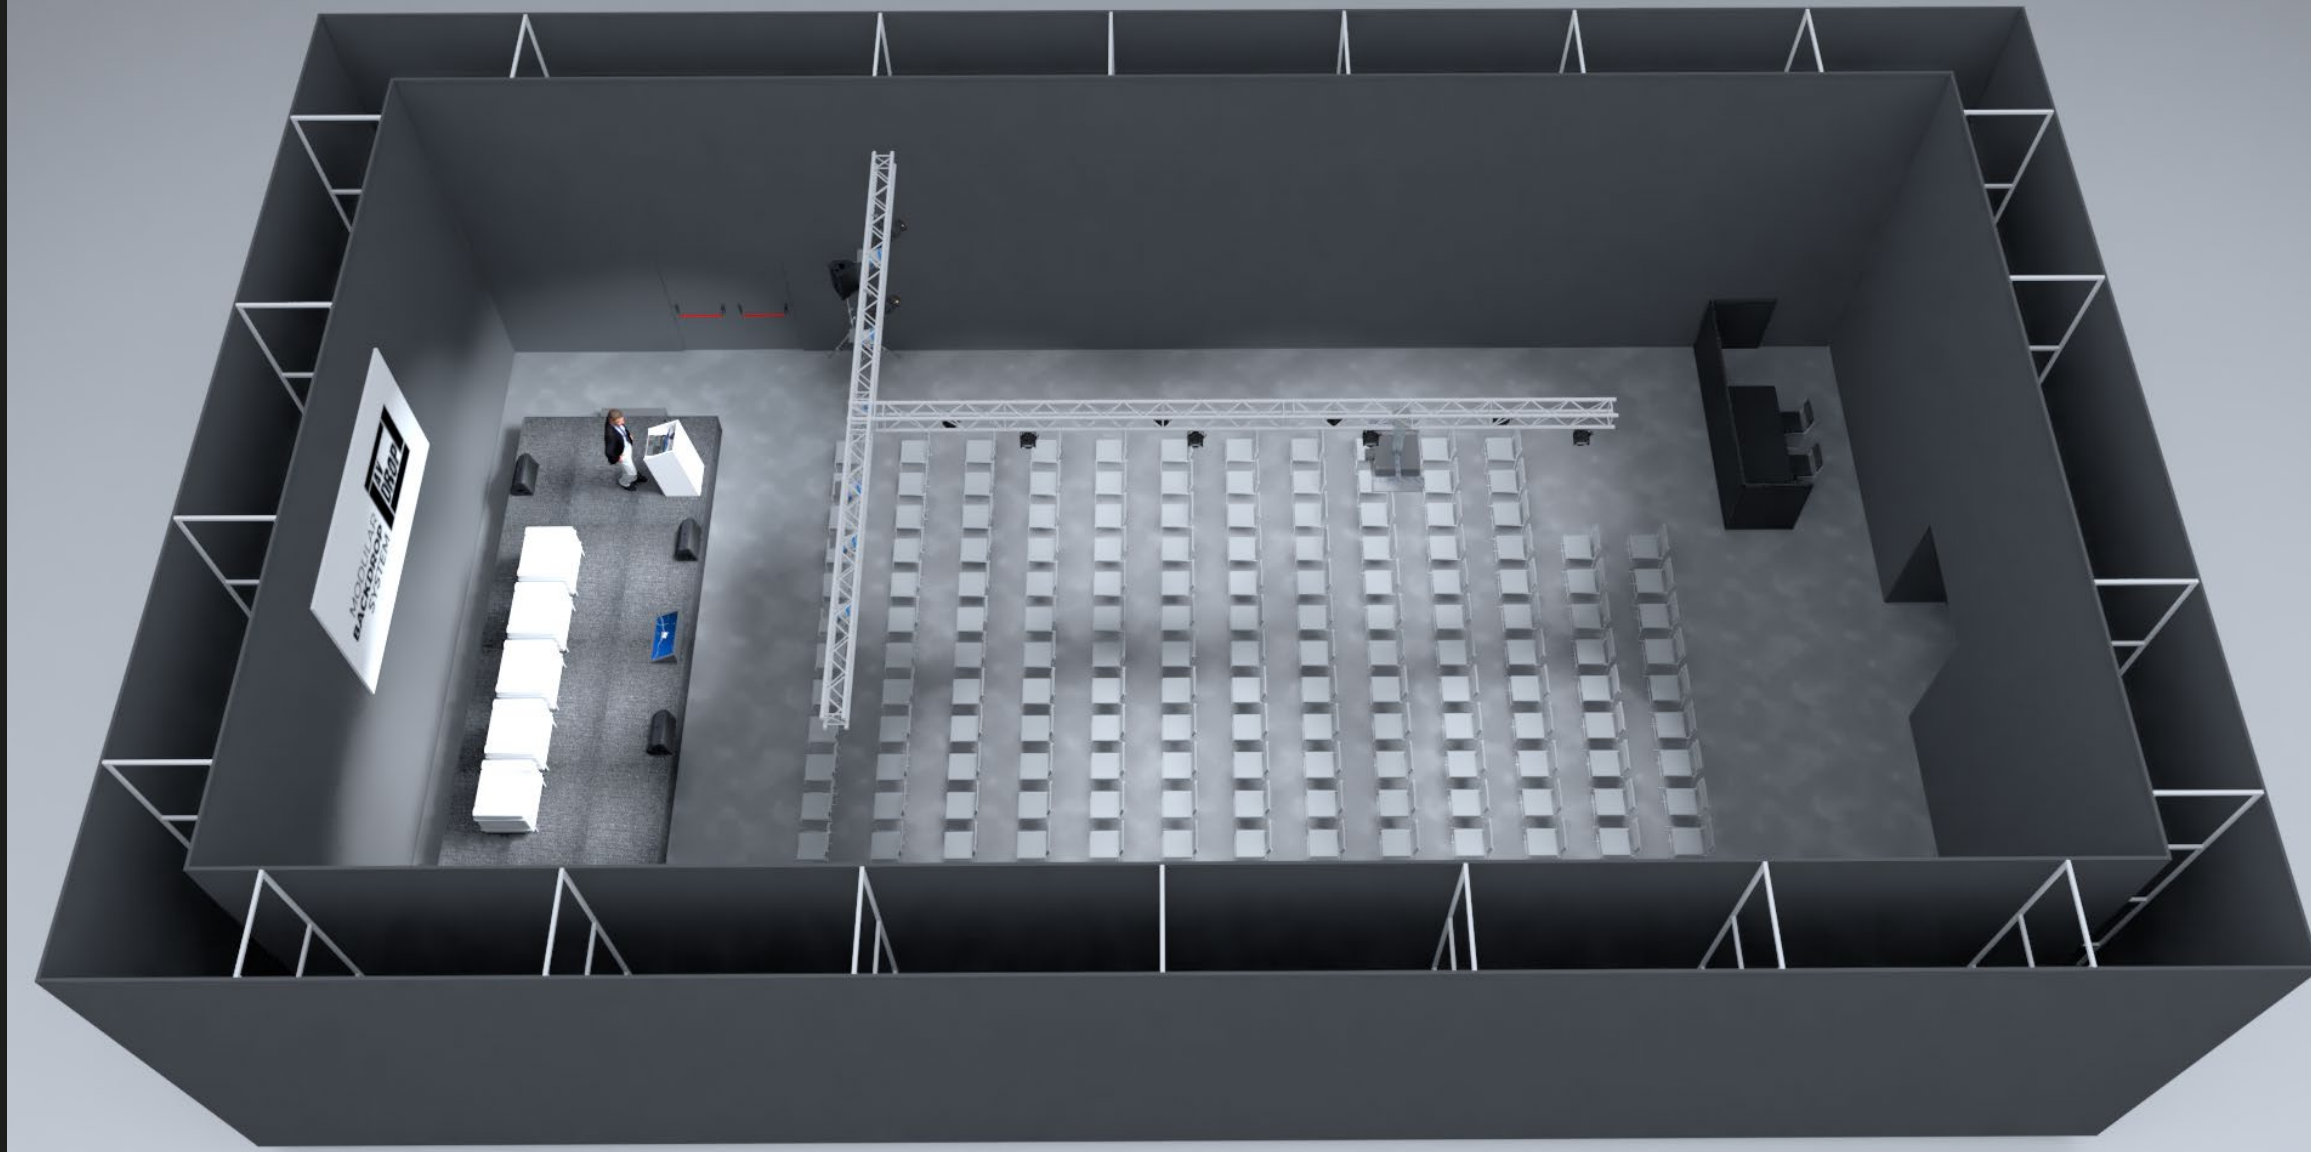

고객의 선택에 따라 기본 세미나룸 구성에 다양한 옵션 상품(가구, 영상, 음향 등)을 추가할 수 있는 올인원 패키지

Modular

고객 맞춤형 사이즈와 디자인 선택 가능

* 최대 300sqm(150명 수용), 높이 5m

* 오픈형 & 폐쇄형 선택 가능

LIGHT UP YOUR EVENT

E > E N H S O L C T
C O E X G O O D _ O Z
S O L U I I O Z
G O O D P L A N
C O E X E V E Z T

LED UP
by **MULTI**frame

best 시스템 패키지

Light Up Your Event

상품	규격 (m)	단가 (₩)	구성	비고
패널형	1(W) x 2.45(H)	300,000		단면
	2(W) x 2.45(H)	600,000		단면
	3(W) x 3(H)	1,000,000		단면
	5(W) x 3(H)	1,800,000		단면
부스형	6(W) x 2(D) x 2.5(H)	4,500,000	창고 및 카운터 포함	스펙변경가능
	6(W) x 2(D) x 2.5(H)	4,000,000	창고 불포함	스펙변경가능

■ 추천장소

전시장 (A,B,C,D홀, The Platz) 및
회의실(그랜드볼룸, 아셈볼룸, 오디토리움, 컨퍼런스룸 E, 컨퍼런스룸 남, 스튜디오 159) 전체

6 IN 1 SET

BIG LEDUP

ABS CASES

E V E N T S O L C T

C O E X G O O D - O Z

S O L U O N Z