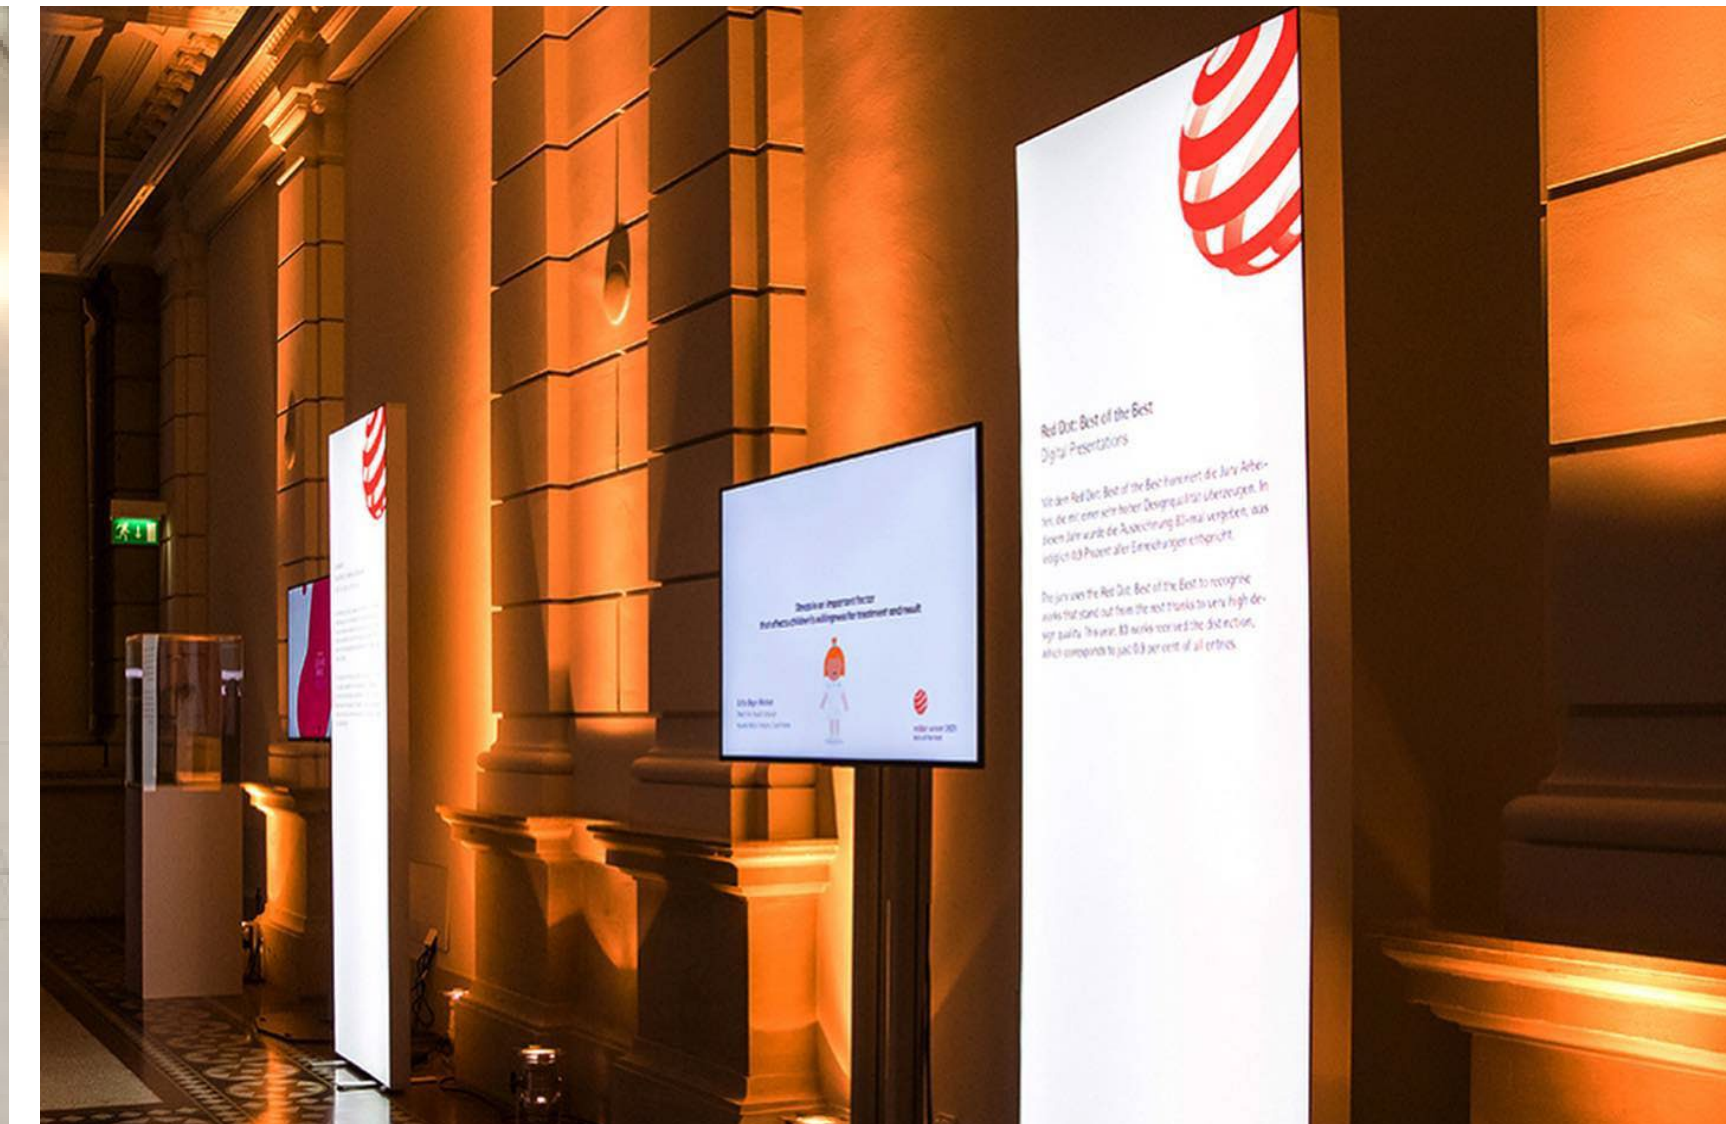

■ 추천장소

전시장 (A,B,C,D홀, The Platz) 및
회의실(그랜드볼룸, 아셈볼룸, 오디토리움, 컨퍼런스룸 E, 컨퍼런스룸 남, 스튜디오 159) 전체

6 IN 1 SET

BIG LEDUP

ABS CASES

E V E N T S O L C T

C O E X G O O D - O Z

S O L U O N Z