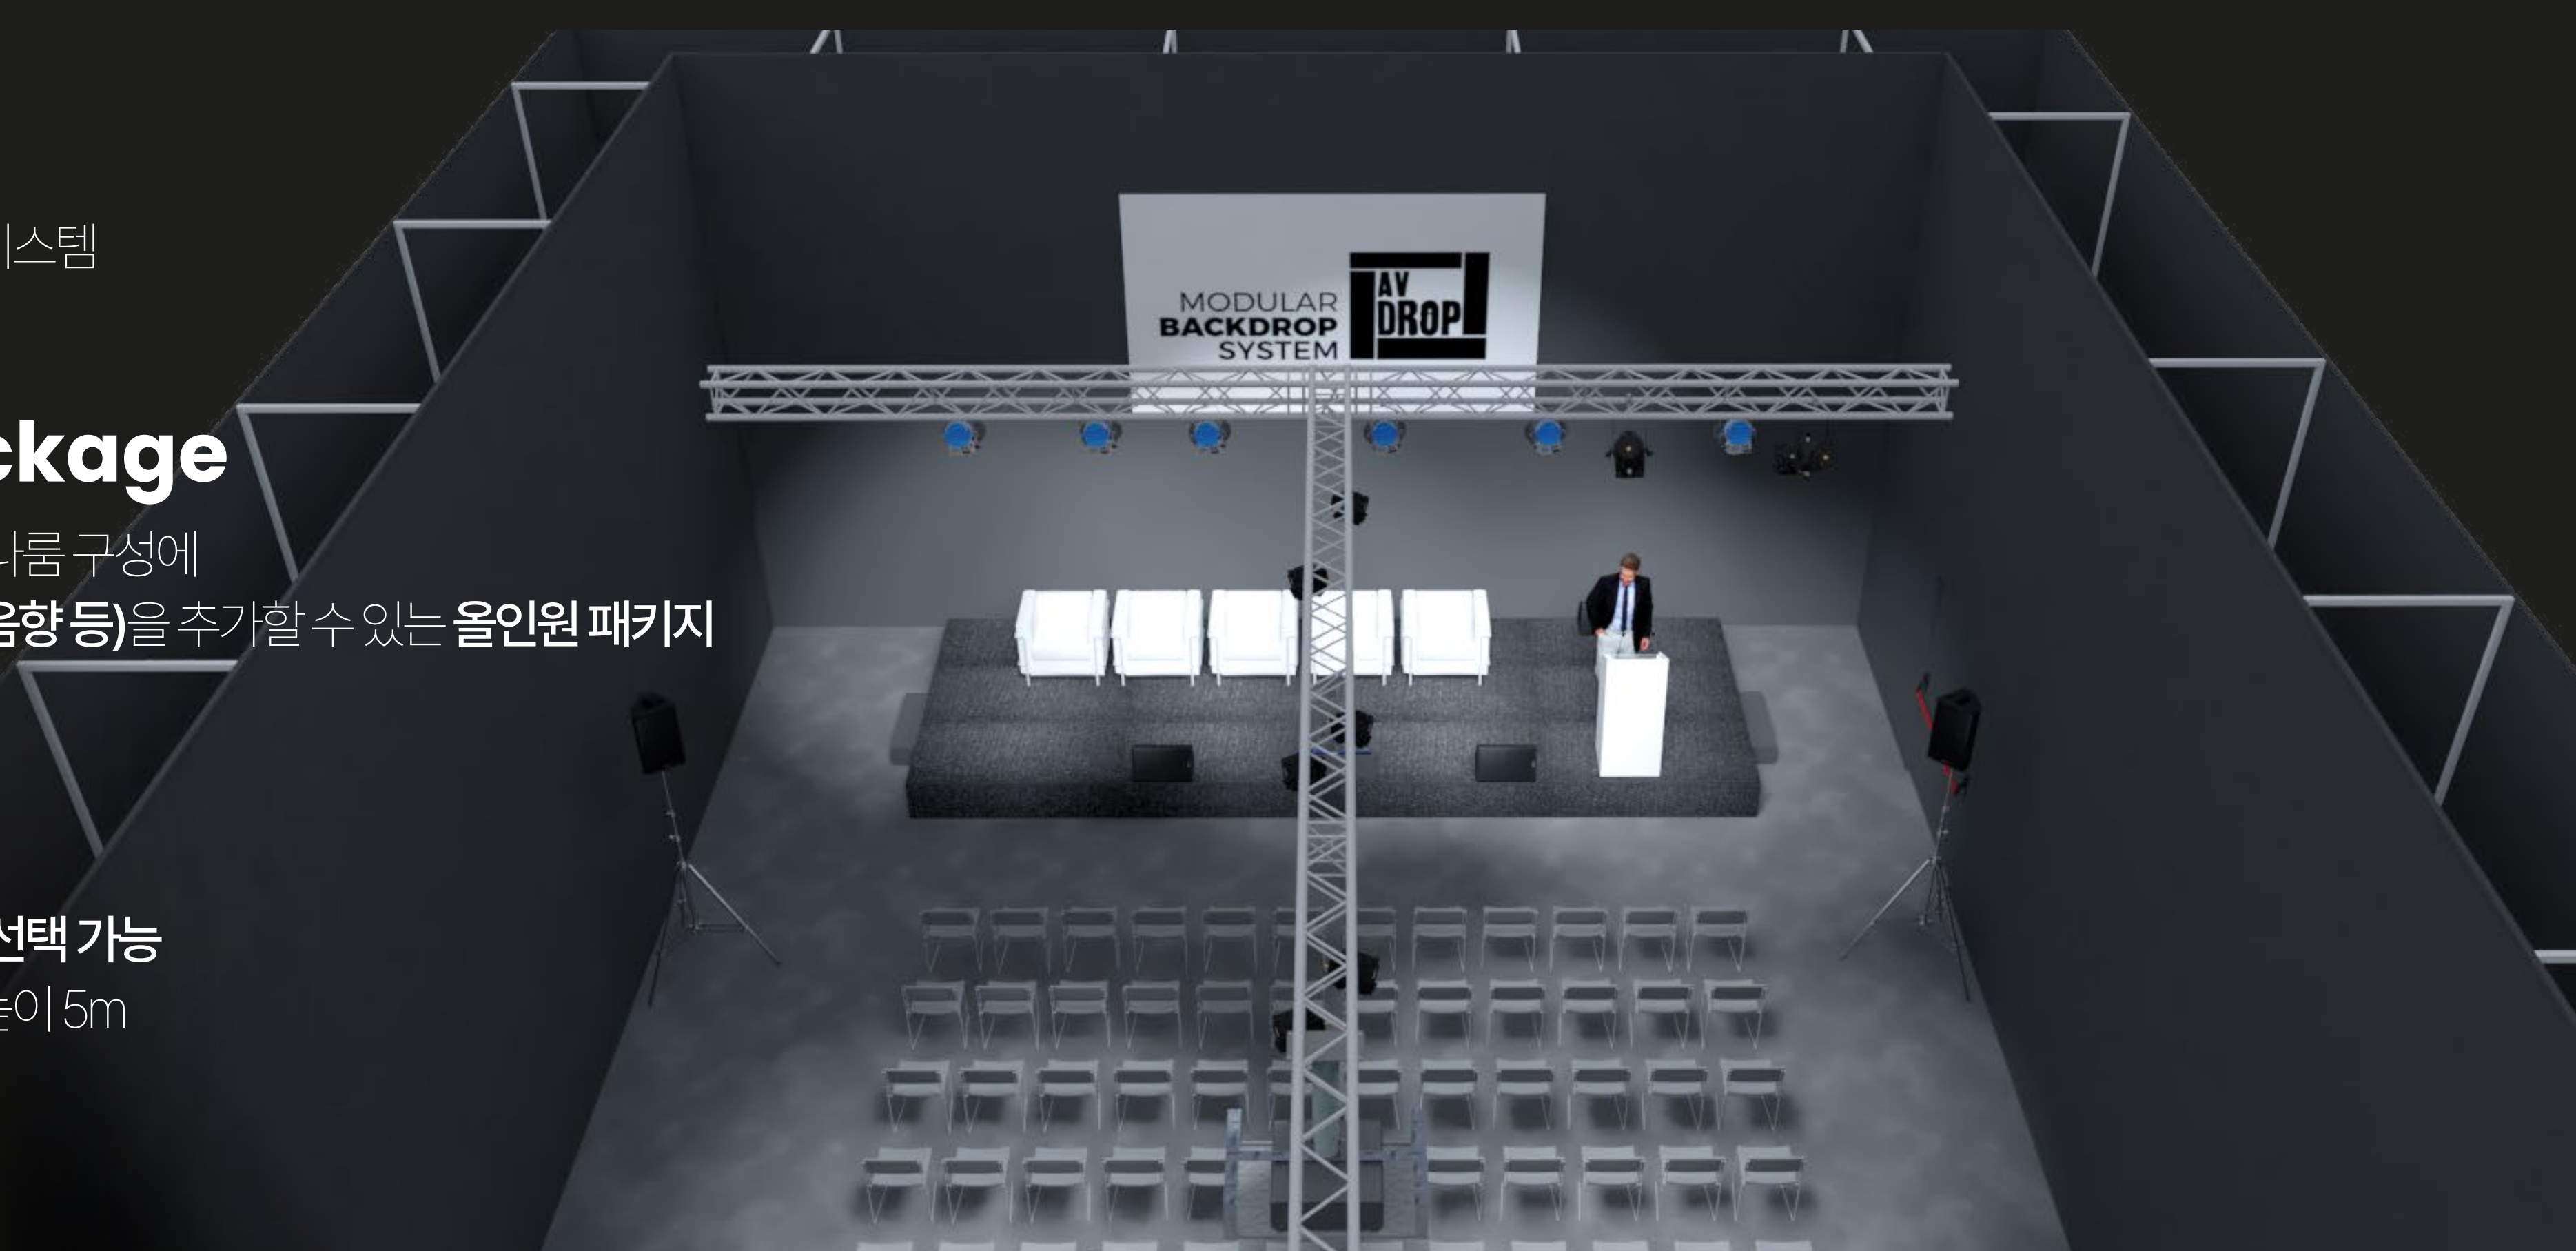

고객의 선택에 따라 기본 세미나룸 구성에 다양한 옵션 상품(가구, 영상, 음향 등)을 추가할 수 있는 올인원 패키지

Modular

고객 맞춤형 사이즈와 디자인 선택 가능

* 최대 300sqm(150명 수용), 높이 5m

* 오픈형 & 폐쇄형 선택 가능

LIGHT UP YOUR EVENT

E > E N H S O L C T
C O E X G O O D _ O Z
S O L U I I O Z
G O O D P L A N
C O E X E V E Z T

■ 추천장소

전시장 (A,B,C,D홀, The Platz) 및
회의실(그랜드볼룸, 아셈볼룸, 오디토리움, 컨퍼런스룸 E, 컨퍼런스룸 남, 스튜디오 159) 전체

6 IN 1 SET

BIG LEDUP

ABS CASES

E V E N T S O L C T

C O E X G O O D - O Z

S O L U O N Z