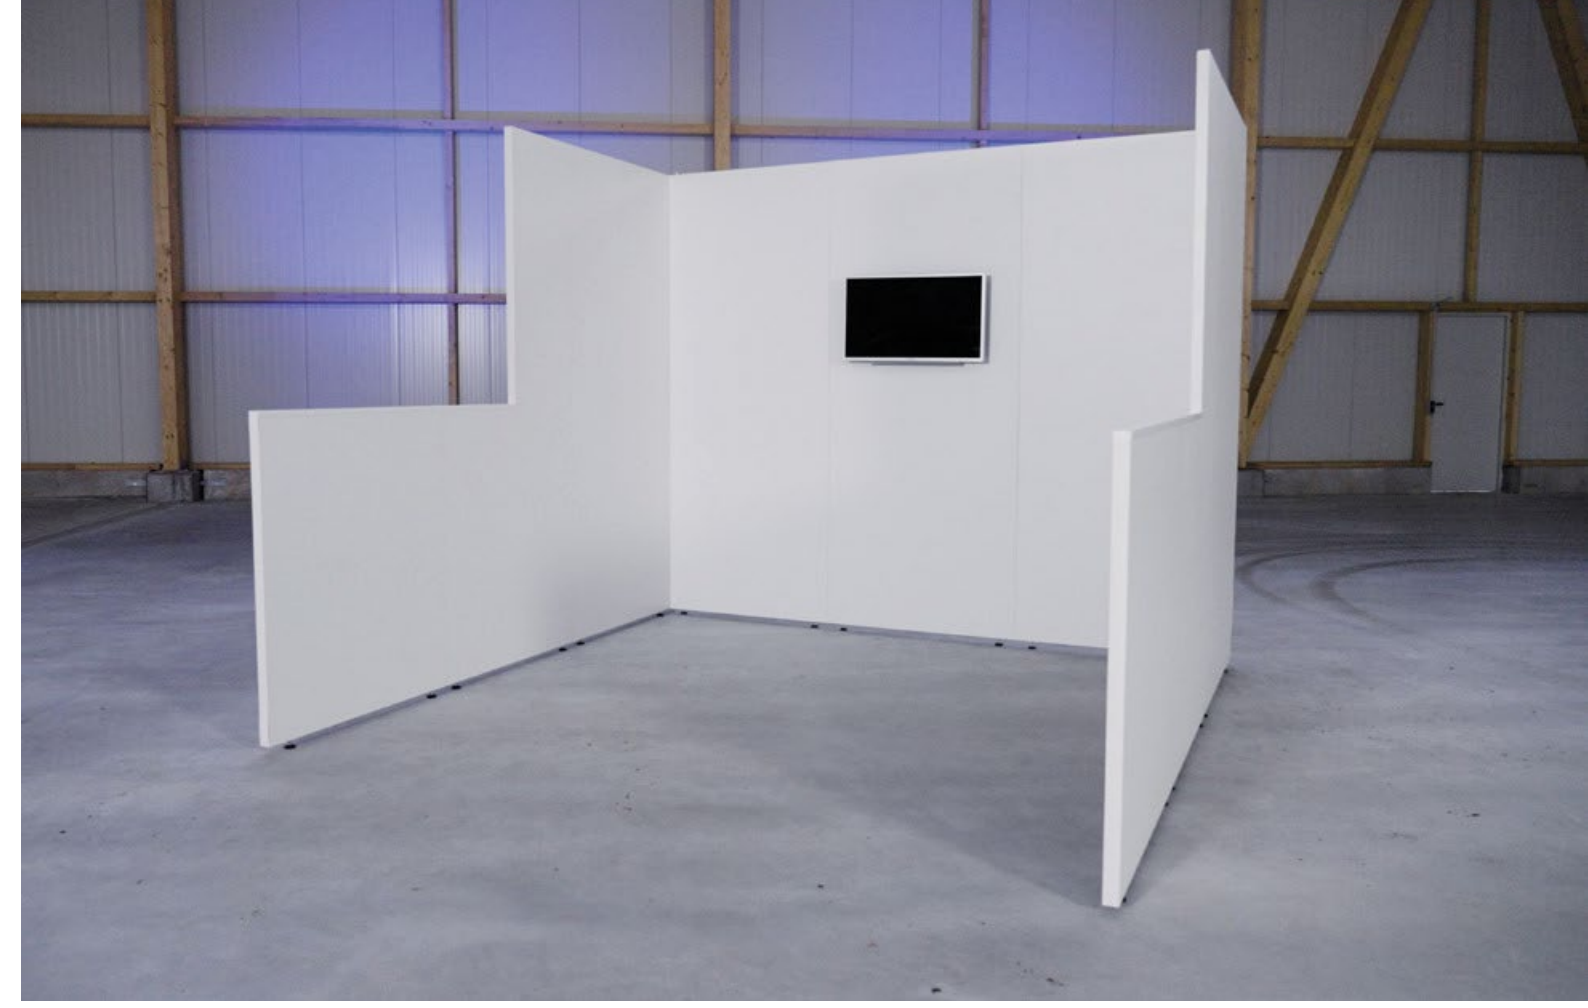

Lightweight
Exhibition wall system

Sustainable

핵심기술인 벌집 모양 코어는 7번 사용된 폐지 100%를 재사용하여 제작
내구성 있는 목재 원료 사용으로 반영구적 재사용

Quick & Easy

쉽고 빠른 시공으로 준비/철거 시간 절감

Modular

다양한 모듈러와 액세서리를 활용하여 고객 맞춤형으로 제작

the secret is inside!

VOMO 친환경 부스 패키지

- 규격 | 3(W) x 2(D) x 2.5(H) m
- 구성 | 부스, 인포메이션 데스크&스툴, 조명
- 최소설치 | 20부스
- 추천장소 | The Platz, Conference Room E, Lobby 등

Premium
Sustainability

굿플랜 이벤트 서비스 문의

☎ 02-6000-1363/1146/1147

✉ goodplan@coex.co.kr