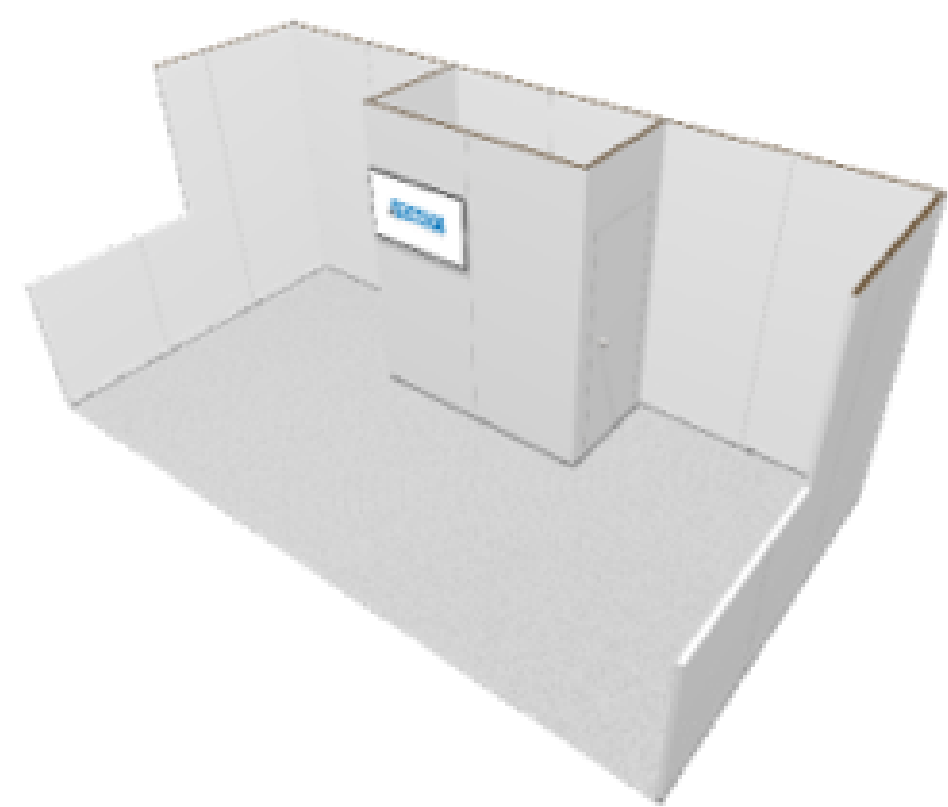

Lightweight
Exhibition wall system

Sustainable

핵심기술인 벌집 모양 코어는 7번 사용된 폐지 100%를 재사용하여 제작
내구성 있는 목재 원료 사용으로 반영구적 재사용

Quick & Easy

쉽고 빠른 시공으로 준비/철거 시간 절감

Modular

다양한 모듈러와 액세서리를 활용하여 고객 맞춤형으로 제작

the secret is inside!

VOMO 친환경 부스 패키지

- 규격 | 3(W) x 2(D) x 2.5(H) m
- 구성 | 부스, 인포메이션 데스크&스툴, 조명
- 최소설치 | 20부스
- 추천장소 | The Platz, Conference Room E, Lobby 등

Premium
Sustainability

굿플랜 이벤트 서비스 문의

☎ 02-6000-1363/1146/1147

✉ goodplan@coex.co.kr