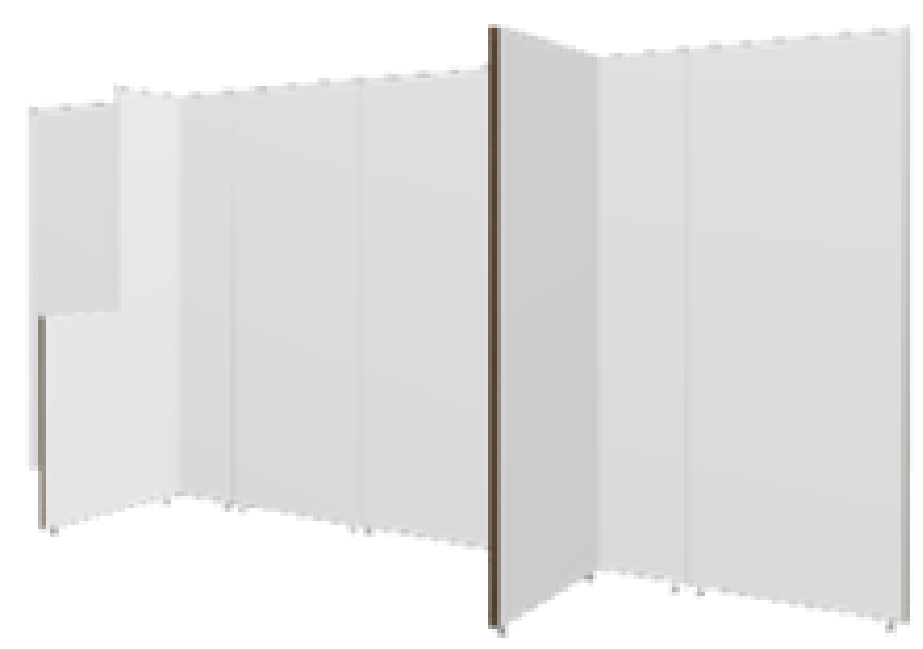

Lightweight
Exhibition wall system

Sustainable

핵심기술인 벌집 모양 코어는 7번 사용된 폐지 100%를 재사용하여 제작
내구성 있는 목재 원료 사용으로 반영구적 재사용

Quick & Easy

쉽고 빠른 시공으로 준비/철거 시간 절감

Modular

다양한 모듈러와 액세서리를 활용하여 고객 맞춤형으로 제작

the secret is inside!

VOMO 친환경 부스 패키지

- 규격 | 3(W) x 2(D) x 2.5(H) m
- 구성 | 부스, 인포메이션 데스크&스툴, 조명
- 최소설치 | 20부스
- 추천장소 | The Platz, Conference Room E, Lobby 등

Premium
Sustainability

굿플랜 이벤트 서비스 문의

☎ 02-6000-1363/1146/1147

✉ goodplan@coex.co.kr