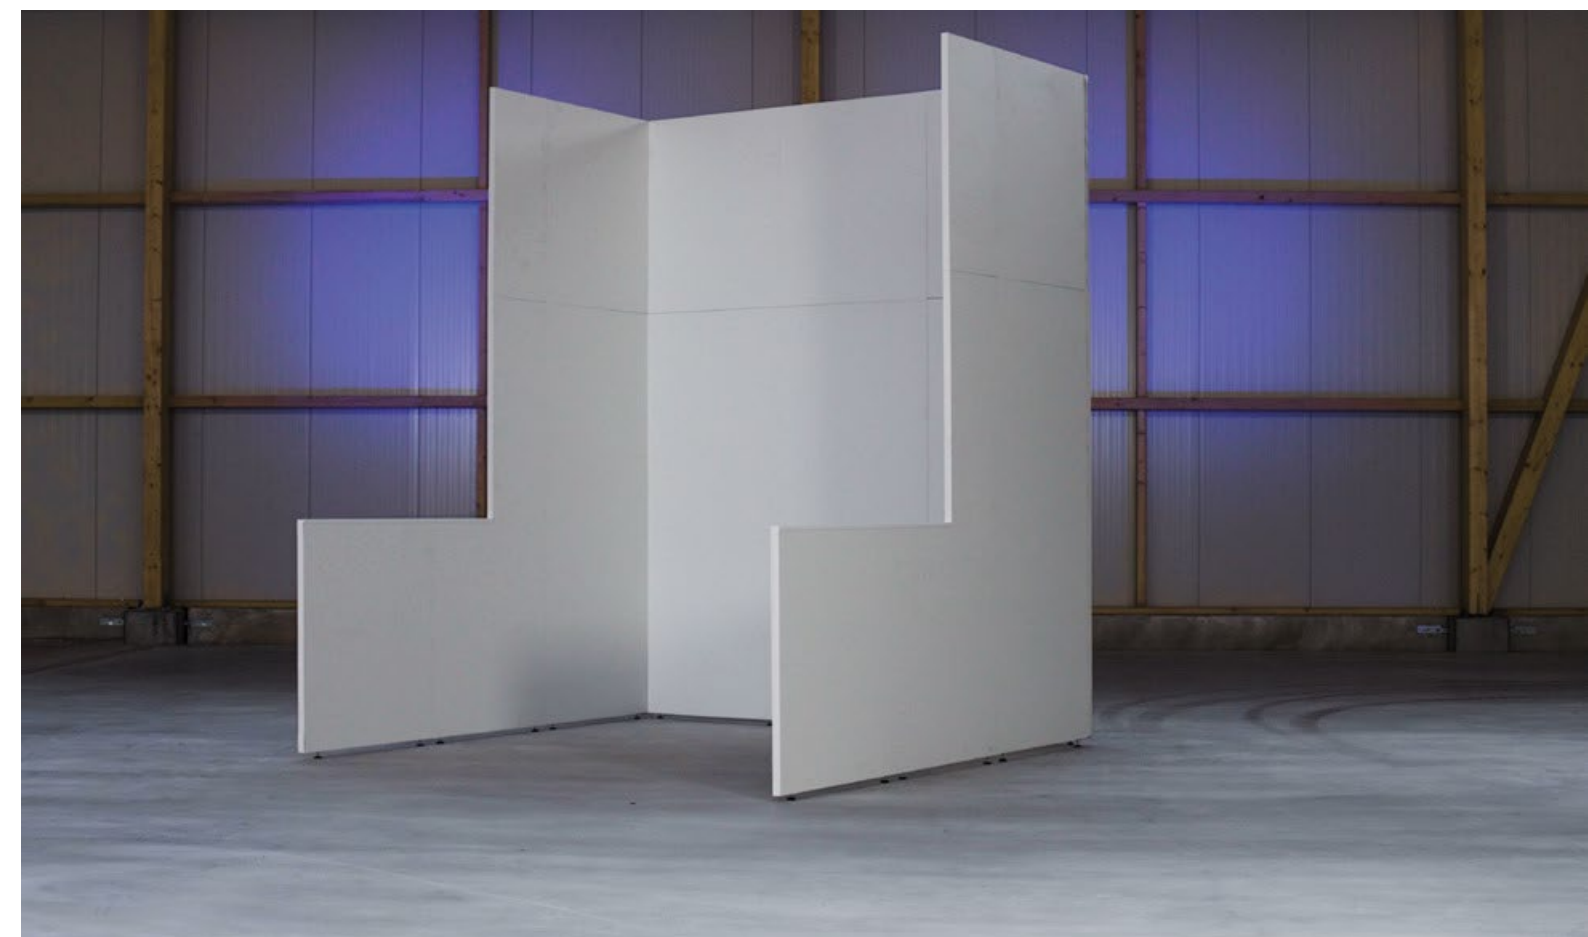

Lightweight
Exhibition wall system

Sustainable

핵심기술인 벌집 모양 코어는 7번 사용된 폐지 100%를 재사용하여 제작
내구성 있는 목재 원료 사용으로 반영구적 재사용

Quick & Easy

쉽고 빠른 시공으로 준비/철거 시간 절감

Modular

다양한 모듈러와 액세서리를 활용하여 고객 맞춤형으로 제작

the secret is inside!

VOMO 친환경 부스 패키지

- 규격 | 3(W) x 2(D) x 2.5(H) m
- 구성 | 부스, 인포메이션 데스크&스툴, 조명
- 최소설치 | 20부스
- 추천장소 | The Platz, Conference Room E, Lobby 등

Premium
Sustainability

굿플랜 이벤트 서비스 문의

☎ 02-6000-1363/1146/1147

✉ goodplan@coex.co.kr