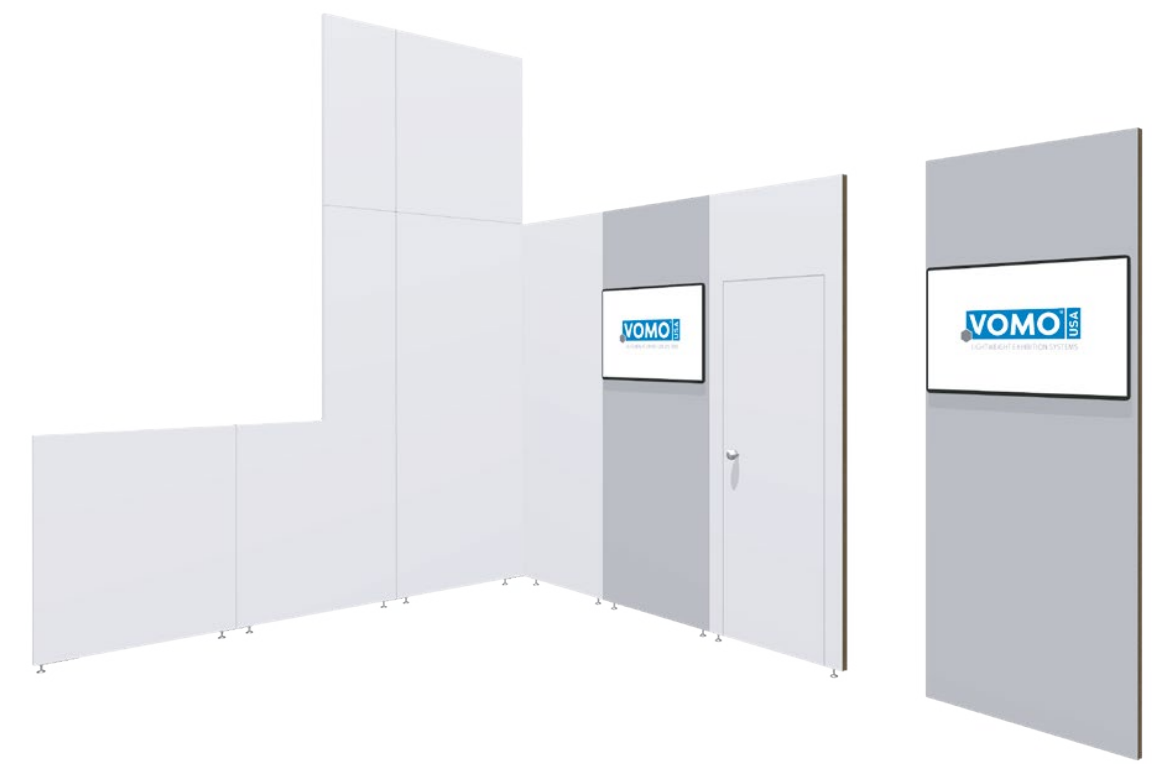

Lightweight
Exhibition wall system

Sustainable

핵심기술인 벌집 모양 코어는 7번 사용된 폐지 100%를 재사용하여 제작
내구성 있는 목재 원료 사용으로 반영구적 재사용

Quick & Easy

쉽고 빠른 시공으로 준비/철거 시간 절감

Modular

다양한 모듈러와 액세서리를 활용하여 고객 맞춤형으로 제작

the secret is inside!

VOMO 친환경 부스 패키지

- 규격 | 3(W) x 2(D) x 2.5(H) m
- 구성 | 부스, 인포메이션 데스크&스툴, 조명
- 최소설치 | 20부스
- 추천장소 | The Platz, Conference Room E, Lobby 등

Premium
Sustainability

굿플랜 이벤트 서비스 문의

☎ 02-6000-1363/1146/1147

✉ goodplan@coex.co.kr