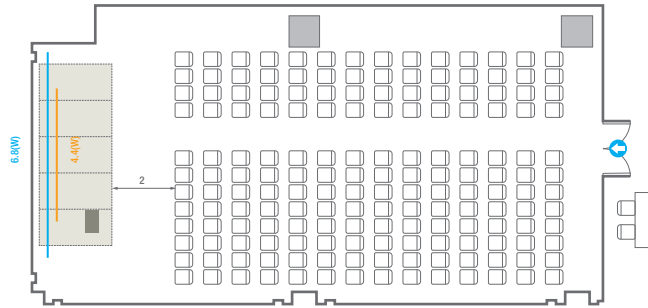

Theater Type
168 persons