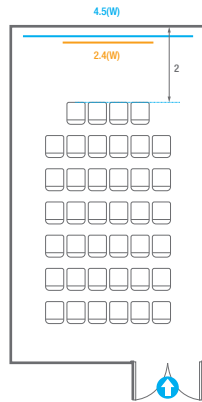

* 세팅 배열 및 좌석수는 변동될 수 있습니다.

* 라운드테이블(Banquet Type)은 유료입대품목입니다.
코엑스 스토어에서 구매하여 주세요. (www.coexstore.co.kr)

Classroom Type
75 persons

Theater Type
140 persons

Banquet Type
60 persons

Workshop Type
42 persons

Hollow Square Type
42 persons

U-Shape
36 persons

E8

회의실 규모 - E8	규격 5.1(W) x 8.9(L) x 3.3(H) m
 스크린	규격 2.4(W) x 1.8(H) m [120"-4:3]
 현수막	규격 4.5(W) m - 세로 규격은 임의 조정

* 세팅 배열 및 좌석수는 변동될 수 있습니다.

* 라운드테이블(Banquet Type)은 유료인대품목입니다.
코엑스 스토어에서 구매하여 주세요. (www.coexstore.co.kr)

Classroom Type
24 persons

Theater Type
40 persons

Banquet Type
20 persons

Workshop Type
18 persons

Hollow Square Type
18 persons

U-Shape
15 persons

E1-4

회의실 규모 - E1~4	규격	35.8(W) x 18.7(L) x 3.6(H) m	
 이동식무대	규격	14.4(W) x 2.4(L) x 0.4(H) m	수량 12개 (1개 - 1.2 x 2.4 m)
 스크린	규격	4.4(W) x 2.5(H) m [200"-169"]	
 현수막	규격	6.5(W) m - 세로 규격은 임의 조정	6.8(W) m - 세로 규격은 임의 조정
 포디움(강연대)	수량	2개	포디움 폼보드 규격(브랜딩) 550(W) x 150(H) mm

Workshop Type
192 persons

E5-6

회의실 규모 - E5~6	규격	18.7(W) x 35.8(L) x 3.6(H) m	
 이동식무대	규격	14.4(W) x 2.4(L) x 0.4(H) m	수량 12개 (1개 - 1.2 x 2.4 m)
 스크린	규격	4.4(W) x 2.5(H) m [200"-169"]	
 현수막	규격	6.8(W) m - 세로 규격은 임의 조정	
 포디움(강연대)	수량	2개	포디움 폼보드 규격(브랜딩) 550(W) x 150(H) mm