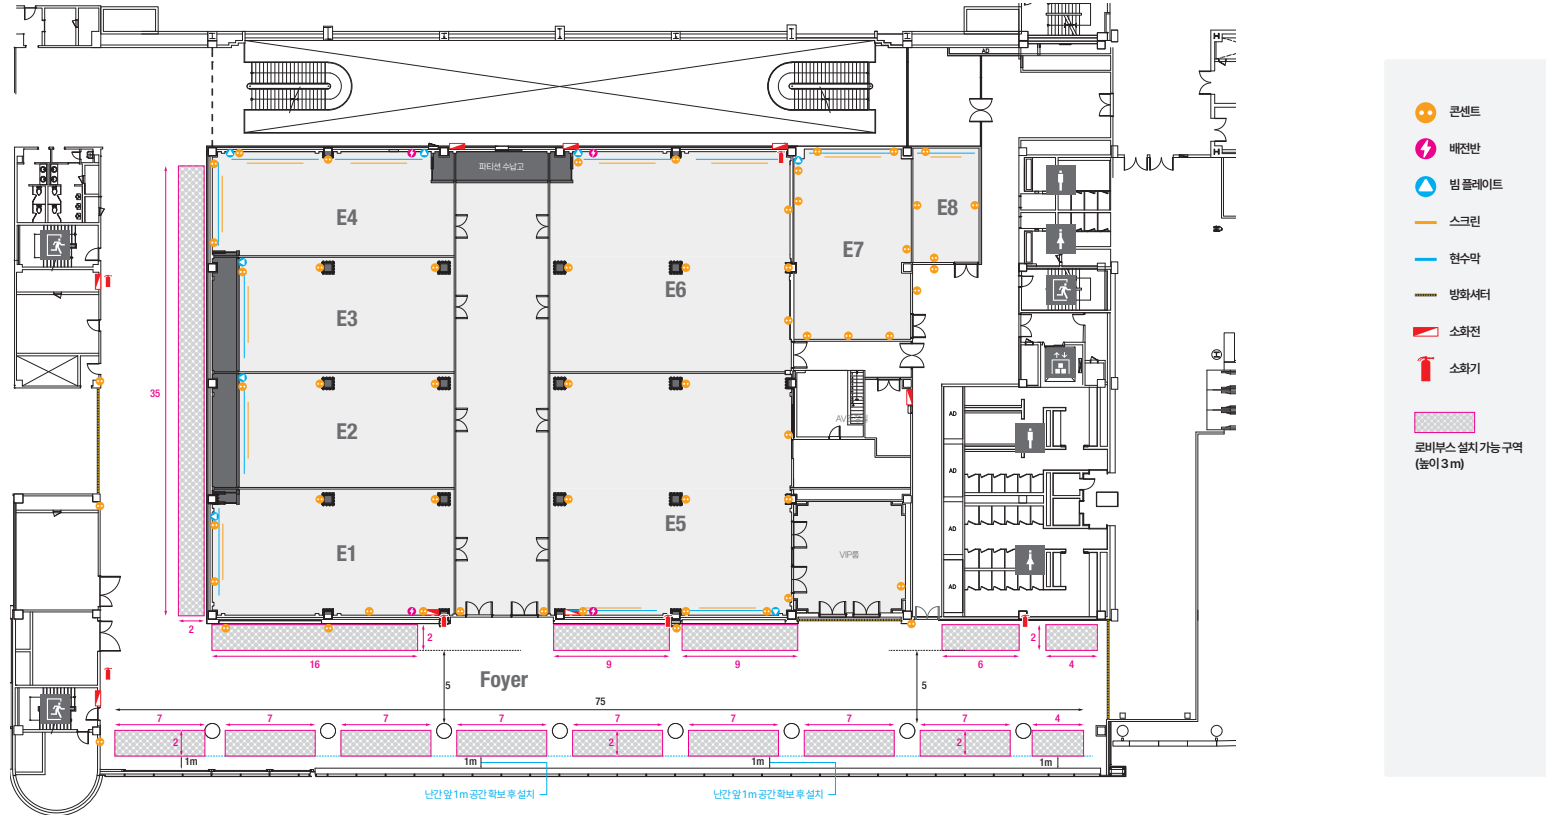

04

3F

Conference Room E

Lobby

로비부스설치가능 구역및 기타설비

E1

회의실 규모 - E1	규격	9.7(W) x 18.7(L) x 3.6(H) m	
 이동식무대	규격	6(W) x 2.4(L) x 0.4(H) m	수량 5개 (1개 - 1.2 x 2.4 m)
 스크린	규격	4.4(W) x 2.5(H) m [200"-16:9]	
 현수막	규격	6.8(W) m - 세로 규격은 임의 조정	
 포디움(강연대)	수량	1개	포디움 폼보드 규격(브랜드) 550(W) x 150(H) mm

Workshop Type
48 persons

Hollow Square Type
42 persons

U-Shape
36 persons

E2

회의실 규모 - E2	규격	8.9(W) x 16.7(L) x 3.6(H) m	
 이동식무대	규격	7.2(W) x 2.4(L) x 0.4(H) m	수량 6개 (1개 - 1.2 x 2.4 m)
 스크린	규격	4.4(W) x 2.5(H) m [200"-169"]	
 현수막	규격	6.8(W) m - 세로 규격은 임의 조정	
 포디움(강연대)	수량	1개	포디움 폼보드 규격(브랜딩) 550(W) x 150(H) mm

Workshop Type
48 persons

Hollow Square Type
42 persons

U-Shape
36 persons

E3

회의실 규모 - E3	규격	8.9(W) x 16.7(L) x 3.6(H) m	
 이동식무대	규격	7.2(W) x 2.4(L) x 0.4(H) m	수량 6개 (1개 - 1.2 x 2.4 m)
 스크린	규격	4.4(W) x 2.5(H) m [200"-169"]	
 현수막	규격	6.8(W) m - 세로 규격은 임의 조정	
 포디움(강연대)	수량	1개	포디움 폼보드 규격(브랜딩) 550(W) x 150(H) mm

Workshop Type
48 persons

Hollow Square Type
42 persons

U-Shape
36 persons

E5

회의실 규모 - E5	규격	18.7(W) x 18.7(L) x 3.6(H) m	
 이동식무대	규격	14.4(W) x 2.4(L) x 0.4(H) m	수량 12개 (1개 - 1.2 x 2.4 m)
 스크린	규격	4.4(W) x 2.5(H) m [200"-169"]	
 현수막	규격	6.8(W) m - 세로 규격은 임의 조정	
 포디움(강연대)	수량	2개	포디움 폼보드 규격(브랜딩) 550(W) x 150(H) mm