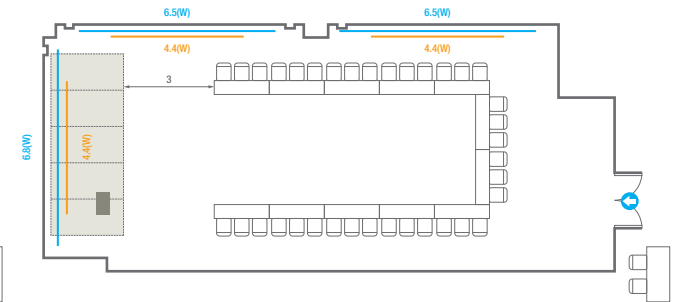

Workshop Type
48 persons

Hollow Square Type
42 persons

U-Shape
36 persons

E3

회의실 규모 - E3	규격	8.9(W) x 16.7(L) x 3.6(H) m	
 이동식무대	규격	7.2(W) x 2.4(L) x 0.4(H) m	수량 6개 (1개 - 1.2 x 2.4 m)
 스크린	규격	4.4(W) x 2.5(H) m [200"-169"]	
 현수막	규격	6.8(W) m - 세로 규격은 임의 조정	
 포디움(강연대)	수량	1개	포디움 폼보드 규격(브랜딩) 550(W) x 150(H) mm

Workshop Type
48 persons

Hollow Square Type
42 persons

U-Shape
36 persons

E4

회의실 규모 - E4	규격	8(W) x 18.7(L) x 3.6(H) m	
 이동식무대	규격	6(W) x 2.4(L) x 0.4(H) m	수량 5개 (1개 - 1.2 x 2.4 m)
 스크린	규격	4.4(W) x 2.5(H) m [200"-169"]	
 현수막	규격	정면: 6.8(W) m - 세로 규격은 임의 조정 측면: 6.5(W) m - 세로 규격은 임의 조정	
 포디움(강연대)	수량	1개	포디움 품보드 규격(브랜딩) 550(W) x 150(H) mm

Workshop Type
48 persons

Hollow Square Type
42 persons

U-Shape
36 persons

E5

회의실 규모 - E5	규격	18.7(W) x 18.7(L) x 3.6(H) m	
 이동식무대	규격	14.4(W) x 2.4(L) x 0.4(H) m	수량 12개 (1개 - 1.2 x 2.4 m)
 스크린	규격	4.4(W) x 2.5(H) m [200"-169"]	
 현수막	규격	6.8(W) m - 세로 규격은 임의 조정	
 포디움(강연대)	수량	2개	포디움 폼보드 규격(브랜딩) 550(W) x 150(H) mm

Workshop Type
114 persons

Hollow Square Type
48 persons

U-Shape
33 persons

E6

회의실 규모 - E6	규격	18.7(W) x 17(L) x 3.6(H) m	
 이동식무대	규격	14.4(W) x 2.4(L) x 0.4(H) m	수량 12개 (1개 - 1.2 x 2.4 m)
 스크린	규격	4.4(W) x 2.5(H) m [200"-169"]	
 현수막	규격	6.8(W) m - 세로 규격은 임의 조정	
 포디움(강연대)	수량	2개	포디움 품보드 규격(브랜딩) 550(W) x 150(H) mm