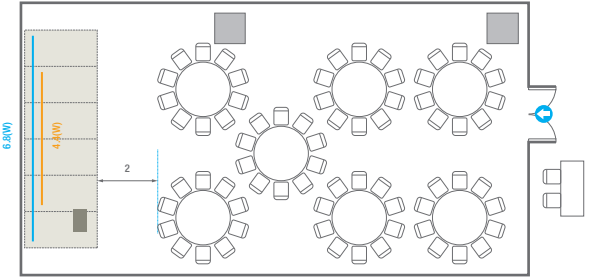

Workshop Type
48 persons

Hollow Square Type
42 persons

U-Shape
36 persons

E2

회의실 규모 - E2	규격	8.9(W) x 16.7(L) x 3.6(H) m	
 이동식무대	규격	7.2(W) x 2.4(L) x 0.4(H) m	수량 6개 (1개 - 1.2 x 2.4 m)
 스크린	규격	4.4(W) x 2.5(H) m [200"-169"]	
 현수막	규격	6.8(W) m - 세로 규격은 임의 조정	
 포디움(강연대)	수량	1개	포디움 폼보드 규격(브랜딩) 550(W) x 150(H) mm

Workshop Type
48 persons

Hollow Square Type
42 persons

U-Shape
36 persons

E3

회의실 규모 - E3	규격	8.9(W) x 16.7(L) x 3.6(H) m	
 이동식무대	규격	7.2(W) x 2.4(L) x 0.4(H) m	수량 6개 (1개 - 1.2 x 2.4 m)
 스크린	규격	4.4(W) x 2.5(H) m [200"-169"]	
 현수막	규격	6.8(W) m - 세로 규격은 임의 조정	
 포디움(강연대)	수량	1개	포디움 폼보드 규격(브랜딩) 550(W) x 150(H) mm

Workshop Type
48 persons

Hollow Square Type
42 persons

U-Shape
36 persons

E4

회의실 규모 - E4	규격	8(W) x 18.7(L) x 3.6(H) m	
 이동식무대	규격	6(W) x 2.4(L) x 0.4(H) m	수량 5개 (1개 - 1.2 x 2.4 m)
 스크린	규격	4.4(W) x 2.5(H) m [200"-169"]	
 현수막	규격	정면: 6.8(W) m - 세로 규격은 임의 조정 측면: 6.5(W) m - 세로 규격은 임의 조정	
 포디움(강연대)	수량	1개	포디움 품보드 규격(브랜딩) 550(W) x 150(H) mm

Workshop Type
114 persons

Hollow Square Type
48 persons

U-Shape
33 persons

E6

회의실 규모 - E6	규격	18.7(W) x 17(L) x 3.6(H) m	
 이동식무대	규격	14.4(W) x 2.4(L) x 0.4(H) m	수량 12개 (1개 - 1.2 x 2.4 m)
 스크린	규격	4.4(W) x 2.5(H) m [200"-169"]	
 현수막	규격	6.8(W) m - 세로 규격은 임의 조정	
 포디움(강연대)	수량	2개	포디움 품보드 규격(브랜딩) 550(W) x 150(H) mm