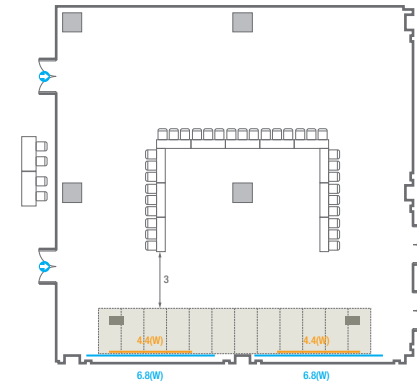

Workshop Type
48 persons

Hollow Square Type
42 persons

U-Shape
36 persons

E5

회의실 규모 - E5	규격	18.7(W) x 18.7(L) x 3.6(H) m	
 이동식무대	규격	14.4(W) x 2.4(L) x 0.4(H) m	수량 12개 (1개 - 1.2 x 2.4 m)
 스크린	규격	4.4(W) x 2.5(H) m [200"-169"]	
 현수막	규격	6.8(W) m - 세로 규격은 임의 조정	
 포디움(강연대)	수량	2개	포디움 폼보드 규격(브랜딩) 550(W) x 150(H) mm

Workshop Type
114 persons

Hollow Square Type
48 persons

U-Shape
33 persons

E6

회의실 규모 - E6	규격	18.7(W) x 17(L) x 3.6(H) m	
 이동식무대	규격	14.4(W) x 2.4(L) x 0.4(H) m	수량 12개 (1개 - 1.2 x 2.4 m)
 스크린	규격	4.4(W) x 2.5(H) m [200"-169"]	
 현수막	규격	6.8(W) m - 세로 규격은 임의 조정	
 포디움(강연대)	수량	2개	포디움 품보드 규격(브랜딩) 550(W) x 150(H) mm