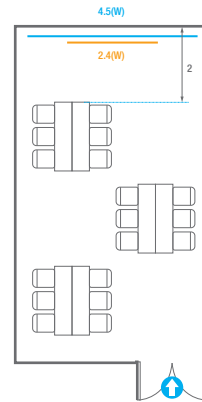

04

3F

Conference Room E

Lobby

로비부스설치가능 구역및 기타설비

E1

회의실 규모 - E1	규격	9.7(W) x 18.7(L) x 3.6(H) m	
 이동식무대	규격	6(W) x 2.4(L) x 0.4(H) m	수량 5개 (1개 - 1.2 x 2.4 m)
 스크린	규격	4.4(W) x 2.5(H) m [200"-16:9]	
 현수막	규격	6.8(W) m - 세로 규격은 임의 조정	
 포디움(강연대)	수량	1개	포디움 폼보드 규격(브랜드) 550(W) x 150(H) mm

Classroom Type
24 persons

Theater Type
40 persons

Banquet Type
20 persons

Workshop Type
18 persons

Hollow Square Type
18 persons

U-Shape
15 persons

E1-4

회의실 규모 - E1~4	규격	35.8(W) x 18.7(L) x 3.6(H) m	
 이동식무대	규격	14.4(W) x 2.4(L) x 0.4(H) m	수량 12개 (1개 - 1.2 x 2.4 m)
 스크린	규격	4.4(W) x 2.5(H) m [200"-169"]	
 현수막	규격	6.5(W) m - 세로 규격은 임의 조정	6.8(W) m - 세로 규격은 임의 조정
 포디움(강연대)	수량	2개	포디움 폼보드 규격(브랜딩) 550(W) x 150(H) mm

Workshop Type
192 persons

E5-6

회의실 규모 - E5~6	규격	18.7(W) x 35.8(L) x 3.6(H) m	
 이동식무대	규격	14.4(W) x 2.4(L) x 0.4(H) m	수량 12개 (1개 - 1.2 x 2.4 m)
 스크린	규격	4.4(W) x 2.5(H) m [200"-169"]	
 현수막	규격	6.8(W) m - 세로 규격은 임의 조정	
 포디움(강연대)	수량	2개	포디움 폼보드 규격(브랜딩) 550(W) x 150(H) mm

Workshop Type
252 persons

E1-6

회의실 규모 - E1~6	규격	44.8(W) x 35.8(L) x 3.6(H) m	
 이동식무대	규격	14.4(W) x 2.4(L) x 0.4(H) m	수량 12개 (1개 - 1.2 x 2.4 m)
 스크린	규격	4.4(W) x 2.5(H) m [200"-169"]	
 현수막	규격	6.5(W) m - 세로 규격은 임의 조정	6.8(W) m - 세로 규격은 임의 조정
 포디움(강연대)	수량	2개	포디움 폼보드 규격(브랜딩) 550(W) x 150(H) mm