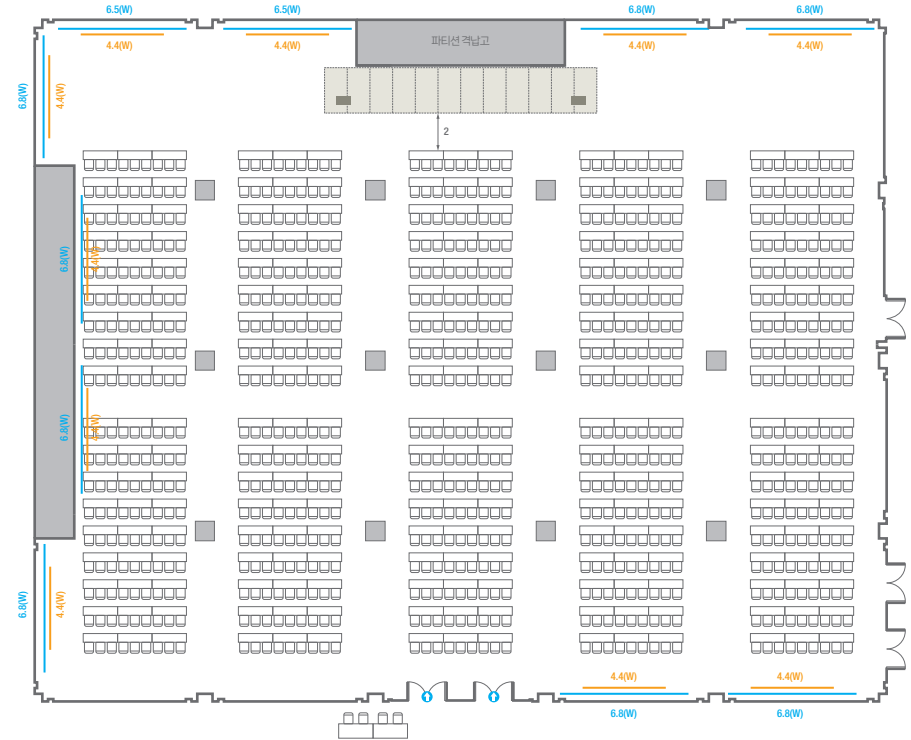

Workshop Type
192 persons

E5-6

회의실 규모 - E5~6	규격	18.7(W) x 35.8(L) x 3.6(H) m	
 이동식무대	규격	14.4(W) x 2.4(L) x 0.4(H) m	수량 12개 (1개 - 1.2 x 2.4 m)
 스크린	규격	4.4(W) x 2.5(H) m [200"-169"]	
 현수막	규격	6.8(W) m - 세로 규격은 임의 조정	
 포디움(강연대)	수량	2개	포디움 폼보드 규격(브랜딩) 550(W) x 150(H) mm

Workshop Type
252 persons

E1-6

회의실 규모 - E1~6	규격	44.8(W) x 35.8(L) x 3.6(H) m	
 이동식무대	규격	14.4(W) x 2.4(L) x 0.4(H) m	수량 12개 (1개 - 1.2 x 2.4 m)
 스크린	규격	4.4(W) x 2.5(H) m [200"-169"]	
 현수막	규격	6.5(W) m - 세로 규격은 임의 조정	6.8(W) m - 세로 규격은 임의 조정
 포디움(강연대)	수량	2개	포디움 폼보드 규격(브랜딩) 550(W) x 150(H) mm

* 이동식무대 규격, 콘솔 여부 등에 따라 세팅 배열 및 좌석수가 변동될 수 있습니다.

* 이동식 무대는 유료입대품목입니다. 코엑스 스토어에서 구매하여 주세요. (www.coexstore.co.kr)

Classroom Type
753 persons

Classroom Type
810 persons

E1-6

회의실 규모 - E1~6	규격	44.8(W) x 35.8(L) x 3.6(H) m	
 이동식무대	규격	14.4(W) x 2.4(L) x 0.4(H) m	수량 12개 (1개 - 1.2 x 2.4 m)
 스크린	규격	4.4(W) x 2.5(H) m [200"-169"]	
 현수막	규격	6.5(W) m - 세로 규격은 임의 조정	6.8(W) m - 세로 규격은 임의 조정
 포디움(강연대)	수량	2개	포디움 폼보드 규격(브랜딩) 550(W) x 150(H) mm

* 이동식무대 규격, 콘솔 여부 등에 따라 세팅 배열 및 좌석수가 변동될 수 있습니다.

* 이동식 무대는 유료입대품목입니다. 코엑스 스토어에서 구매하여 주세요. (www.coexstore.co.kr)

Theater Type
1,202 persons

Theater Type
1,232 persons

E1-6

회의실 규모 - E1~6	규격	44.8(W) x 35.8(L) x 3.6(H) m	
 이동식무대	규격	14.4(W) x 2.4(L) x 0.4(H) m	수량 12개 (1개 - 1.2 x 2.4 m)
 스크린	규격	4.4(W) x 2.5(H) m [200"-169"]	
 현수막	규격	6.5(W) m - 세로 규격은 임의 조정	6.8(W) m - 세로 규격은 임의 조정
 포디움(강연대)	수량	2개	포디움 폼보드 규격(브랜딩) 550(W) x 150(H) mm