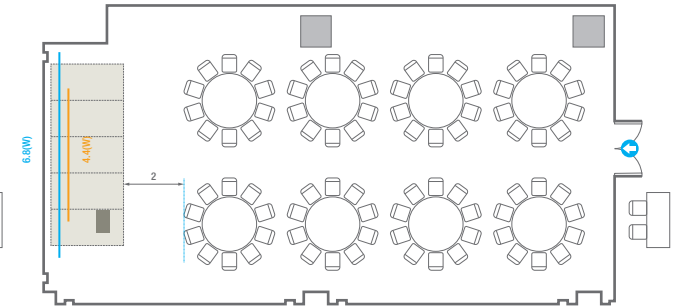

04

3F

Conference Room E

Lobby

로비부스설치가능 구역및 기타설비

E1

회의실 규모 - E1	규격	9.7(W) x 18.7(L) x 3.6(H) m	
 이동식무대	규격	6(W) x 2.4(L) x 0.4(H) m	수량 5개 (1개 - 1.2 x 2.4 m)
 스크린	규격	4.4(W) x 2.5(H) m [200"-16:9]	
 현수막	규격	6.8(W) m - 세로 규격은 임의 조정	
 포디움(강연대)	수량	1개	포디움 폼보드 규격(브랜드) 550(W) x 150(H) mm

Workshop Type
48 persons

Hollow Square Type
42 persons

U-Shape
36 persons

E2

회의실 규모 - E2	규격	8.9(W) x 16.7(L) x 3.6(H) m	
 이동식무대	규격	7.2(W) x 2.4(L) x 0.4(H) m	수량 6개 (1개 - 1.2 x 2.4 m)
 스크린	규격	4.4(W) x 2.5(H) m [200"-169"]	
 현수막	규격	6.8(W) m - 세로 규격은 임의 조정	
 포디움(강연대)	수량	1개	포디움 폼보드 규격(브랜딩) 550(W) x 150(H) mm

Workshop Type
48 persons

Hollow Square Type
42 persons

U-Shape
36 persons

E3

회의실 규모 - E3	규격	8.9(W) x 16.7(L) x 3.6(H) m	
 이동식무대	규격	7.2(W) x 2.4(L) x 0.4(H) m	수량 6개 (1개 - 1.2 x 2.4 m)
 스크린	규격	4.4(W) x 2.5(H) m [200"-169"]	
 현수막	규격	6.8(W) m - 세로 규격은 임의 조정	
 포디움(강연대)	수량	1개	포디움 폼보드 규격(브랜딩) 550(W) x 150(H) mm

Workshop Type
114 persons

Hollow Square Type
48 persons

U-Shape
33 persons

E6

회의실 규모 - E6	규격	18.7(W) x 17(L) x 3.6(H) m	
 이동식무대	규격	14.4(W) x 2.4(L) x 0.4(H) m	수량 12개 (1개 - 1.2 x 2.4 m)
 스크린	규격	4.4(W) x 2.5(H) m [200"-169"]	
 현수막	규격	6.8(W) m - 세로 규격은 임의 조정	
 포디움(강연대)	수량	2개	포디움 품보드 규격(브랜딩) 550(W) x 150(H) mm