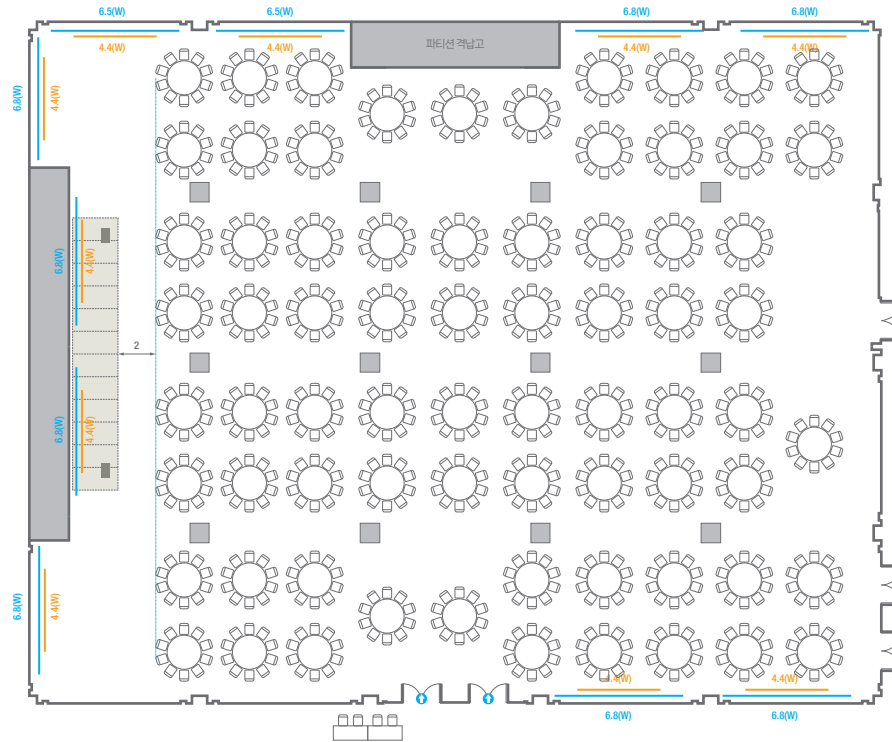

Workshop Type
252 persons

E1-6

회의실 규모 - E1~6	규격	44.8(W) x 35.8(L) x 3.6(H) m	
 이동식무대	규격	14.4(W) x 2.4(L) x 0.4(H) m	수량 12개 (1개 - 1.2 x 2.4 m)
 스크린	규격	4.4(W) x 2.5(H) m [200"-169"]	
 현수막	규격	6.5(W) m - 세로 규격은 임의 조정	6.8(W) m - 세로 규격은 임의 조정
 포디움(강연대)	수량	2개	포디움 폼보드 규격(브랜딩) 550(W) x 150(H) mm

* 이동식무대 규격, 콘솔 여부 등에 따라 세팅 배열 및 좌석수가 변동될 수 있습니다.

* 이동식 무대는 유료입대품목입니다. 코엑스 스토어에서 구매하여 주세요. (www.coexstore.co.kr)

Classroom Type
753 persons

Classroom Type
810 persons

E1-6

회의실 규모 - E1~6	규격	44.8(W) x 35.8(L) x 3.6(H) m	
 이동식무대	규격	14.4(W) x 2.4(L) x 0.4(H) m	수량 12개 (1개 - 1.2 x 2.4 m)
 스크린	규격	4.4(W) x 2.5(H) m [200"-169"]	
 현수막	규격	6.5(W) m - 세로 규격은 임의 조정	6.8(W) m - 세로 규격은 임의 조정
 포디움(강연대)	수량	2개	포디움 폼보드 규격(브랜딩) 550(W) x 150(H) mm

* 이동식무대 규격, 콘솔 여부 등에 따라 세팅 배열 및 좌석수가 변동될 수 있습니다.

* 이동식 무대는 유료입대품목입니다. 코엑스 스토어에서 구매하여 주세요. (www.coexstore.co.kr)

Theater Type
1,202 persons

Theater Type
1,232 persons

E1-6

회의실 규모 - E1~6	규격	44.8(W) x 35.8(L) x 3.6(H) m	
 이동식무대	규격	14.4(W) x 2.4(L) x 0.4(H) m	수량 12개 (1개 - 1.2 x 2.4 m)
 스크린	규격	4.4(W) x 2.5(H) m [200"-169"]	
 현수막	규격	6.5(W) m - 세로 규격은 임의 조정	6.8(W) m - 세로 규격은 임의 조정
 포디움(강연대)	수량	2개	포디움 폼보드 규격(브랜딩) 550(W) x 150(H) mm

* 이동식무대 규격, 콘솔 여부 등에 따라 세팅 배열 및 좌석수가 변동될 수 있습니다.

* 이동식 무대, 라운드테이블(Banquet Type)은 유료임대품목입니다.
 코엑스 스토어에서 구매하여 주세요. (www.coexstore.co.kr)

Banquet Type
720 persons

Banquet Type
780 persons

E1-6

회의실 규모 - E1~6	규격	44.8(W) x 35.8(L) x 3.6(H) m
스크린	규격	4.4(W) x 2.5(H) m [200"-16:9]
현수막	규격	6.5(W) m - 세로 규격은 임의 조정 6.8(W) m - 세로 규격은 임의 조정
포디움(강연대)	수량	2개 포디움 폼보드 규격(브랜딩) 550(W) x 150(H) mm