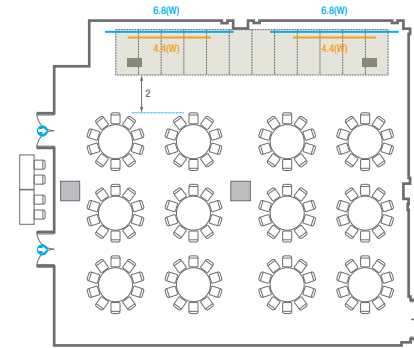

Workshop Type
48 persons

Hollow Square Type
42 persons

U-Shape
36 persons

E5

회의실 규모 - E5	규격	18.7(W) x 18.7(L) x 3.6(H) m	
 이동식무대	규격	14.4(W) x 2.4(L) x 0.4(H) m	수량 12개 (1개 - 1.2 x 2.4 m)
 스크린	규격	4.4(W) x 2.5(H) m [200"-169"]	
 현수막	규격	6.8(W) m - 세로 규격은 임의 조정	
 포디움(강연대)	수량	2개	포디움 폼보드 규격(브랜딩) 550(W) x 150(H) mm

Workshop Type
114 persons

Hollow Square Type
48 persons

U-Shape
33 persons

E6

회의실 규모 - E6	규격	18.7(W) x 17(L) x 3.6(H) m	
 이동식무대	규격	14.4(W) x 2.4(L) x 0.4(H) m	수량 12개 (1개 - 1.2 x 2.4 m)
 스크린	규격	4.4(W) x 2.5(H) m [200"-169"]	
 현수막	규격	6.8(W) m - 세로 규격은 임의 조정	
 포디움(강연대)	수량	2개	포디움 품보드 규격(브랜딩) 550(W) x 150(H) mm

Workshop Type
114 persons

Hollow Square Type
48 persons

U-Shape
33 persons

E7

회의실 규모 - E7	규격	9.1(W) x 14.7(L) x 3.5(H) m
 스크린	규격	4.4(W) x 2.5(H) m [200"-16:9]
 현수막	규격	6.8(W) m - 세로 규격은 임의 조정
 포디움(강연대)	수량 1개	포디움 폼보드 규격(브랜딩) 550(W) x 150(H) mm

* 세팅 배열 및 좌석수는 변동될 수 있습니다.

* 라운드테이블(Banquet Type)은 유료입대품목입니다.
코엑스 스토어에서 구매하여 주세요. (www.coexstore.co.kr)

Classroom Type
75 persons

Theater Type
140 persons

Banquet Type
60 persons

Workshop Type
42 persons

Hollow Square Type
42 persons