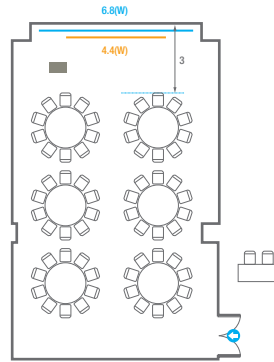

Workshop Type
114 persons

Hollow Square Type
48 persons

U-Shape
33 persons

E7

회의실 규모 - E7	규격	9.1(W) x 14.7(L) x 3.5(H) m
 스크린	규격	4.4(W) x 2.5(H) m [200"-16:9]
 현수막	규격	6.8(W) m - 세로 규격은 임의 조정
 포디움(강연대)	수량 1개	포디움 폼보드 규격(브랜딩) 550(W) x 150(H) mm

* 세팅 배열 및 좌석수는 변동될 수 있습니다.

* 라운드테이블(Banquet Type)은 유료입대품목입니다.
코엑스 스토어에서 구매하여 주세요. (www.coexstore.co.kr)

Classroom Type
75 persons

Theater Type
140 persons

Banquet Type
60 persons

Workshop Type
42 persons

Hollow Square Type
42 persons

U-Shape
36 persons

E8

회의실 규모 - E8	규격 5.1(W) x 8.9(L) x 3.3(H) m
 스크린	규격 2.4(W) x 1.8(H) m [120"-4:3]
 현수막	규격 4.5(W) m - 세로 규격은 임의 조정

* 세팅 배열 및 좌석수는 변동될 수 있습니다.

* 라운드테이블(Banquet Type)은 유료인대품목입니다.
코엑스 스토어에서 구매하여 주세요. (www.coexstore.co.kr)

Classroom Type
24 persons

Theater Type
40 persons

Banquet Type
20 persons

Workshop Type
18 persons

Hollow Square Type
18 persons

U-Shape
15 persons

E1-4

회의실 규모 - E1~4	규격	35.8(W) x 18.7(L) x 3.6(H) m	
 이동식무대	규격	14.4(W) x 2.4(L) x 0.4(H) m	수량 12개 (1개 - 1.2 x 2.4 m)
 스크린	규격	4.4(W) x 2.5(H) m [200"-169"]	
 현수막	규격	6.5(W) m - 세로 규격은 임의 조정	6.8(W) m - 세로 규격은 임의 조정
 포디움(강연대)	수량	2개	포디움 폼보드 규격(브랜딩) 550(W) x 150(H) mm