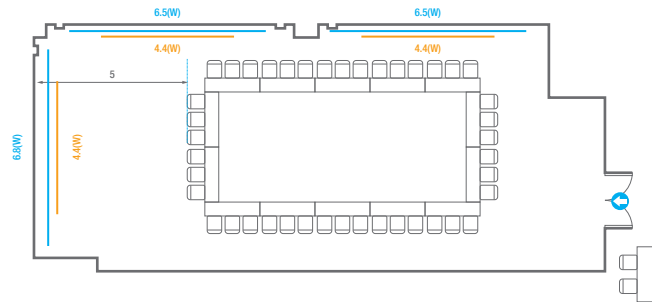

Workshop Type
48 persons

Hollow Square Type
42 persons

U-Shape
36 persons

E4

회의실 규모 - E4	규격	8(W) x 18.7(L) x 3.6(H) m	
 이동식무대	규격	6(W) x 2.4(L) x 0.4(H) m	수량 5개 (1개 - 1.2 x 2.4 m)
 스크린	규격	4.4(W) x 2.5(H) m [200"-169"]	
 현수막	규격	정면: 6.8(W) m - 세로 규격은 임의 조정 측면: 6.5(W) m - 세로 규격은 임의 조정	
 포디움(강연대)	수량	1개	포디움 품보드 규격(브랜딩) 550(W) x 150(H) mm

* 이동식무대 규격, 콘솔 여부 등에 따라 세팅 배열 및 좌석수가 변동될 수 있습니다.

* 이동식무대, 라운드테이블(Banquet Type)은 유료임대품목입니다.
 코엑스 스토어에서 구매하여 주세요. (www.coexstore.co.kr)

Classroom Type
78 persons

Theater Type
164 persons

Banquet Type
70 persons

Workshop Type
48 persons

Hollow Square Type
42 persons

U-Shape
36 persons

E5

회의실 규모 - E5	규격	18.7(W) x 18.7(L) x 3.6(H) m	
 이동식무대	규격	14.4(W) x 2.4(L) x 0.4(H) m	수량 12개 (1개 - 1.2 x 2.4 m)
 스크린	규격	4.4(W) x 2.5(H) m [200"-169"]	
 현수막	규격	6.8(W) m - 세로 규격은 임의 조정	
 포디움(강연대)	수량	2개	포디움 폼보드 규격(브랜딩) 550(W) x 150(H) mm

Workshop Type
114 persons

Hollow Square Type
48 persons

U-Shape
33 persons

E6

회의실 규모 - E6	규격	18.7(W) x 17(L) x 3.6(H) m	
 이동식무대	규격	14.4(W) x 2.4(L) x 0.4(H) m	수량 12개 (1개 - 1.2 x 2.4 m)
 스크린	규격	4.4(W) x 2.5(H) m [200"-169"]	
 현수막	규격	6.8(W) m - 세로 규격은 임의 조정	
 포디움(강연대)	수량	2개	포디움 품보드 규격(브랜딩) 550(W) x 150(H) mm