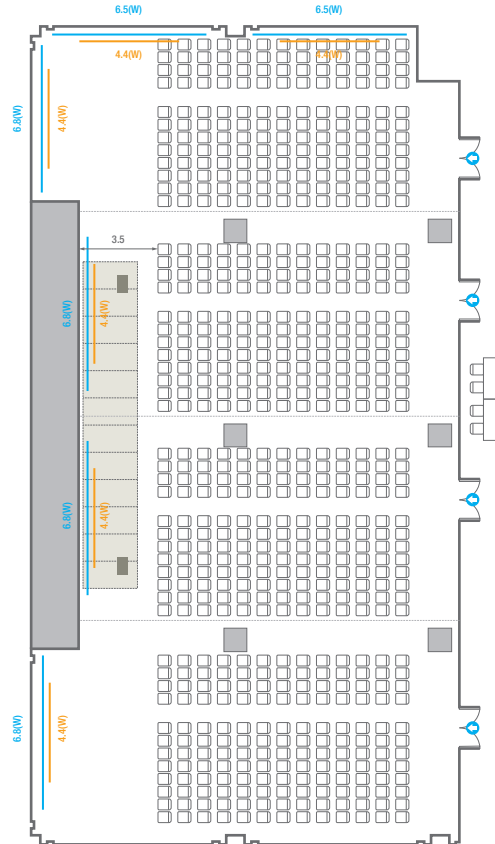

Theater Type
624 persons