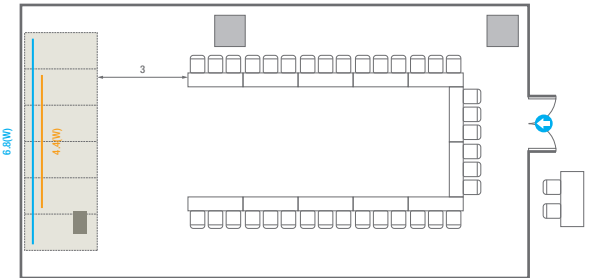

Workshop Type
48 persons

Hollow Square Type
42 persons

U-Shape
36 persons

E3

회의실 규모 - E3	규격	8.9(W) x 16.7(L) x 3.6(H) m	
 이동식무대	규격	7.2(W) x 2.4(L) x 0.4(H) m	수량 6개 (1개 - 1.2 x 2.4 m)
 스크린	규격	4.4(W) x 2.5(H) m [200"-169"]	
 현수막	규격	6.8(W) m - 세로 규격은 임의 조정	
 포디움(강연대)	수량	1개	포디움 폼보드 규격(브랜딩) 550(W) x 150(H) mm

Workshop Type
48 persons

Hollow Square Type
42 persons

U-Shape
36 persons

E4

회의실 규모 - E4	규격	8(W) x 18.7(L) x 3.6(H) m	
 이동식무대	규격	6(W) x 2.4(L) x 0.4(H) m	수량 5개 (1개 - 1.2 x 2.4 m)
 스크린	규격	4.4(W) x 2.5(H) m [200"-169"]	
 현수막	규격	정면: 6.8(W) m - 세로 규격은 임의 조정 측면: 6.5(W) m - 세로 규격은 임의 조정	
 포디움(강연대)	수량	1개	포디움 품보드 규격(브랜딩) 550(W) x 150(H) mm

Workshop Type
48 persons

Hollow Square Type
42 persons

U-Shape
36 persons

E5

회의실 규모 - E5	규격	18.7(W) x 18.7(L) x 3.6(H) m	
 이동식무대	규격	14.4(W) x 2.4(L) x 0.4(H) m	수량 12개 (1개 - 1.2 x 2.4 m)
 스크린	규격	4.4(W) x 2.5(H) m [200"-169"]	
 현수막	규격	6.8(W) m - 세로 규격은 임의 조정	
 포디움(강연대)	수량	2개	포디움 폼보드 규격(브랜딩) 550(W) x 150(H) mm

Workshop Type
114 persons

Hollow Square Type
48 persons

U-Shape
33 persons

E6

회의실 규모 - E6	규격	18.7(W) x 17(L) x 3.6(H) m	
 이동식무대	규격	14.4(W) x 2.4(L) x 0.4(H) m	수량 12개 (1개 - 1.2 x 2.4 m)
 스크린	규격	4.4(W) x 2.5(H) m [200"-169"]	
 현수막	규격	6.8(W) m - 세로 규격은 임의 조정	
 포디움(강연대)	수량	2개	포디움 품보드 규격(브랜딩) 550(W) x 150(H) mm