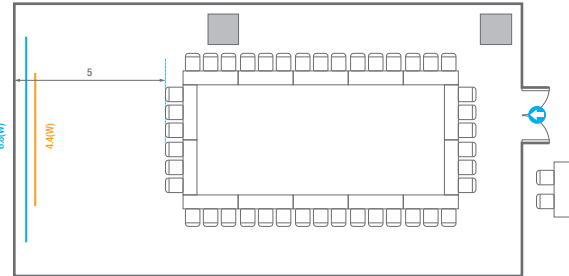

04

3F

Conference Room E

Lobby

로비부스설치가능 구역및 기타설비

E1

회의실 규모 - E1	규격	9.7(W) x 18.7(L) x 3.6(H) m	
 이동식무대	규격	6(W) x 2.4(L) x 0.4(H) m	수량 5개 (1개 - 1.2 x 2.4 m)
 스크린	규격	4.4(W) x 2.5(H) m [200"-16:9]	
 현수막	규격	6.8(W) m - 세로 규격은 임의 조정	
 포디움(강연대)	수량	1개	포디움 폼보드 규격(브랜드) 550(W) x 150(H) mm

Workshop Type
48 persons

Hollow Square Type
42 persons

U-Shape
36 persons

E2

회의실 규모 - E2	규격	8.9(W) x 16.7(L) x 3.6(H) m	
 이동식무대	규격	7.2(W) x 2.4(L) x 0.4(H) m	수량 6개 (1개 - 1.2 x 2.4 m)
 스크린	규격	4.4(W) x 2.5(H) m [200"-169"]	
 현수막	규격	6.8(W) m - 세로 규격은 임의 조정	
 포디움(강연대)	수량	1개	포디움 폼보드 규격(브랜딩) 550(W) x 150(H) mm

Workshop Type
48 persons

Hollow Square Type
42 persons

U-Shape
36 persons

E3

회의실 규모 - E3	규격	8.9(W) x 16.7(L) x 3.6(H) m	
 이동식무대	규격	7.2(W) x 2.4(L) x 0.4(H) m	수량 6개 (1개 - 1.2 x 2.4 m)
 스크린	규격	4.4(W) x 2.5(H) m [200"-169"]	
 현수막	규격	6.8(W) m - 세로 규격은 임의 조정	
 포디움(강연대)	수량	1개	포디움 폼보드 규격(브랜딩) 550(W) x 150(H) mm

Workshop Type
48 persons

Hollow Square Type
42 persons

U-Shape
36 persons

E4

회의실 규모 - E4	규격	8(W) x 18.7(L) x 3.6(H) m	
 이동식무대	규격	6(W) x 2.4(L) x 0.4(H) m	수량 5개 (1개 - 1.2 x 2.4 m)
 스크린	규격	4.4(W) x 2.5(H) m [200"-169"]	
 현수막	규격	정면: 6.8(W) m - 세로 규격은 임의 조정 측면: 6.5(W) m - 세로 규격은 임의 조정	
 포디움(강연대)	수량	1개	포디움 품보드 규격(브랜딩) 550(W) x 150(H) mm