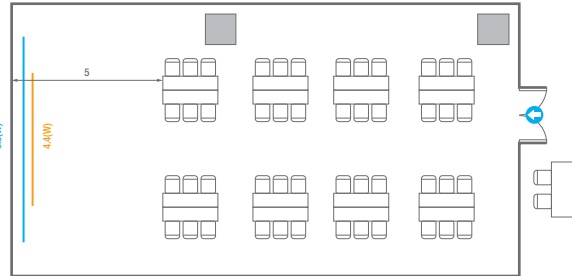

Workshop Type
48 persons

Hollow Square Type
42 persons

U-Shape
36 persons

E2

회의실 규모 - E2	규격	8.9(W) x 16.7(L) x 3.6(H) m	
 이동식무대	규격	7.2(W) x 2.4(L) x 0.4(H) m	수량 6개 (1개 - 1.2 x 2.4 m)
 스크린	규격	4.4(W) x 2.5(H) m [200"-169"]	
 현수막	규격	6.8(W) m - 세로 규격은 임의 조정	
 포디움(강연대)	수량	1개	포디움 폼보드 규격(브랜딩) 550(W) x 150(H) mm

* 이동식무대 규격, 콘솔 여부 등에 따라 세팅 배열 및 좌석수가 변동될 수 있습니다.

* 이동식무대, 라운드테이블(Banquet Type)은 유료임대품목입니다.
 코엑스 스토어에서 구매하여 주세요. (www.coexstore.co.kr)

Classroom Type
72 persons

Theater Type
144 persons

Banquet Type
70 persons

Workshop Type
48 persons

Hollow Square Type
42 persons

U-Shape
36 persons

E3

회의실 규모 - E3	규격	8.9(W) x 16.7(L) x 3.6(H) m	
 이동식무대	규격	7.2(W) x 2.4(L) x 0.4(H) m	수량 6개 (1개 - 1.2 x 2.4 m)
 스크린	규격	4.4(W) x 2.5(H) m [200"-169"]	
 현수막	규격	6.8(W) m - 세로 규격은 임의 조정	
 포디움(강연대)	수량	1개	포디움 폼보드 규격(브랜딩) 550(W) x 150(H) mm

Workshop Type
48 persons

Hollow Square Type
42 persons

U-Shape
36 persons

E4

회의실 규모 - E4	규격	8(W) x 18.7(L) x 3.6(H) m	
 이동식무대	규격	6(W) x 2.4(L) x 0.4(H) m	수량 5개 (1개 - 1.2 x 2.4 m)
 스크린	규격	4.4(W) x 2.5(H) m [200"-169"]	
 현수막	규격	정면: 6.8(W) m - 세로 규격은 임의 조정 측면: 6.5(W) m - 세로 규격은 임의 조정	
 포디움(강연대)	수량	1개	포디움 품보드 규격(브랜딩) 550(W) x 150(H) mm