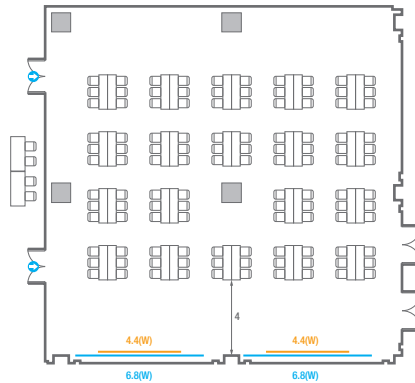

Workshop Type
48 persons

Hollow Square Type
42 persons

U-Shape
36 persons

E4

회의실 규모 - E4	규격	8(W) x 18.7(L) x 3.6(H) m	
 이동식무대	규격	6(W) x 2.4(L) x 0.4(H) m	수량 5개 (1개 - 1.2 x 2.4 m)
 스크린	규격	4.4(W) x 2.5(H) m [200"-169"]	
 현수막	규격	정면: 6.8(W) m - 세로 규격은 임의 조정 측면: 6.5(W) m - 세로 규격은 임의 조정	
 포디움(강연대)	수량	1개	포디움 품보드 규격(브랜딩) 550(W) x 150(H) mm

Workshop Type
48 persons

Hollow Square Type
42 persons

U-Shape
36 persons

E5

회의실 규모 - E5	규격	18.7(W) x 18.7(L) x 3.6(H) m	
 이동식무대	규격	14.4(W) x 2.4(L) x 0.4(H) m	수량 12개 (1개 - 1.2 x 2.4 m)
 스크린	규격	4.4(W) x 2.5(H) m [200"-169"]	
 현수막	규격	6.8(W) m - 세로 규격은 임의 조정	
 포디움(강연대)	수량	2개	포디움 폼보드 규격(브랜딩) 550(W) x 150(H) mm

* 이동식무대 규격, 콘솔 여부 등에 따라 세팅 배열 및 좌석수가 변동될 수 있습니다.

* 이동식 무대, 라운드테이블(Banquet Type)은 유료임대품목입니다.
 코엑스 스토어에서 구매하여 주세요. (www.coexstore.co.kr)

Classroom Type
162 persons

Theater Type
320 persons

Banquet Type
120 persons

Workshop Type
114 persons

Hollow Square Type
48 persons

U-Shape
33 persons

E6

회의실 규모 - E6	규격	18.7(W) x 17(L) x 3.6(H) m	
 이동식무대	규격	14.4(W) x 2.4(L) x 0.4(H) m	수량 12개 (1개 - 1.2 x 2.4 m)
 스크린	규격	4.4(W) x 2.5(H) m [200"-169"]	
 현수막	규격	6.8(W) m - 세로 규격은 임의 조정	
 포디움(강연대)	수량	2개	포디움 품보드 규격(브랜딩) 550(W) x 150(H) mm