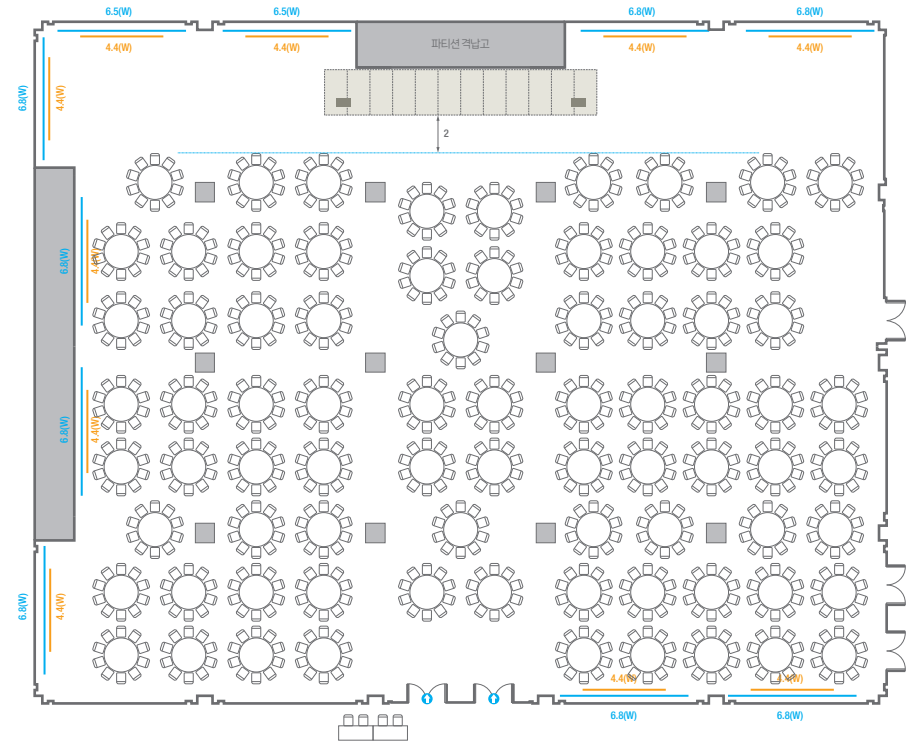

Workshop Type
252 persons

E1-6

회의실 규모 - E1~6	규격	44.8(W) x 35.8(L) x 3.6(H) m	
 이동식무대	규격	14.4(W) x 2.4(L) x 0.4(H) m	수량 12개 (1개 - 1.2 x 2.4 m)
 스크린	규격	4.4(W) x 2.5(H) m [200"-169"]	
 현수막	규격	6.5(W) m - 세로 규격은 임의 조정	6.8(W) m - 세로 규격은 임의 조정
 포디움(강연대)	수량	2개	포디움 폼보드 규격(브랜딩) 550(W) x 150(H) mm

* 이동식무대 규격, 콘솔 여부 등에 따라 세팅 배열 및 좌석수가 변동될 수 있습니다.

* 이동식 무대는 유료입대품목입니다. 코엑스 스토어에서 구매하여 주세요. (www.coexstore.co.kr)

Classroom Type
753 persons

Classroom Type
810 persons

E1-6

회의실 규모 - E1~6	규격	44.8(W) x 35.8(L) x 3.6(H) m	
 이동식무대	규격	14.4(W) x 2.4(L) x 0.4(H) m	수량 12개 (1개 - 1.2 x 2.4 m)
 스크린	규격	4.4(W) x 2.5(H) m [200"-169"]	
 현수막	규격	6.5(W) m - 세로 규격은 임의 조정	6.8(W) m - 세로 규격은 임의 조정
 포디움(강연대)	수량	2개	포디움 폼보드 규격(브랜딩) 550(W) x 150(H) mm

* 이동식무대 규격, 콘솔 여부 등에 따라 세팅 배열 및 좌석수가 변동될 수 있습니다.

* 이동식 무대는 유료입대품목입니다. 코엑스 스토어에서 구매하여 주세요. (www.coexstore.co.kr)

Theater Type
1,202 persons

Theater Type
1,232 persons

E1-6

회의실 규모 - E1~6	규격	44.8(W) x 35.8(L) x 3.6(H) m	
 이동식무대	규격	14.4(W) x 2.4(L) x 0.4(H) m	수량 12개 (1개 - 1.2 x 2.4 m)
 스크린	규격	4.4(W) x 2.5(H) m [200"-169"]	
 현수막	규격	6.5(W) m - 세로 규격은 임의 조정	6.8(W) m - 세로 규격은 임의 조정
 포디움(강연대)	수량	2개	포디움 폼보드 규격(브랜딩) 550(W) x 150(H) mm

* 이동식무대 규격, 콘솔 여부 등에 따라 세팅 배열 및 좌석수가 변동될 수 있습니다.

* 이동식 무대, 라운드테이블(Banquet Type)은 유료임대품목입니다.
 코엑스 스토어에서 구매하여 주세요. (www.coexstore.co.kr)

Banquet Type
720 persons

Banquet Type
780 persons

E1-6

회의실 규모 - E1~6	규격	44.8(W) x 35.8(L) x 3.6(H) m
스크린	규격	4.4(W) x 2.5(H) m [200"-16:9]
현수막	규격	6.5(W) m - 세로 규격은 임의 조정 6.8(W) m - 세로 규격은 임의 조정
포디움(강연대)	수량	2개 포디움 폼보드 규격(브랜딩) 550(W) x 150(H) mm