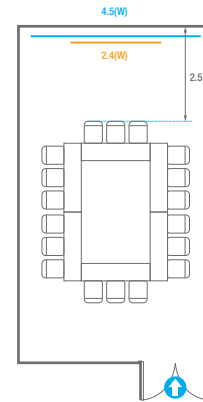

U-Shape
36 persons

E8

회의실 규모 - E8	규격 5.1(W) x 8.9(L) x 3.3(H) m
 스크린	규격 2.4(W) x 1.8(H) m [120"-4:3]
 현수막	규격 4.5(W) m - 세로 규격은 임의 조정

* 세팅 배열 및 좌석수는 변동될 수 있습니다.

* 라운드테이블(Banquet Type)은 유료인대품목입니다.
코엑스 스토어에서 구매하여 주세요. (www.coexstore.co.kr)

Classroom Type
24 persons

Theater Type
40 persons

Banquet Type
20 persons

Workshop Type
18 persons

Hollow Square Type
18 persons

U-Shape
15 persons

E1-4

회의실 규모 - E1~4	규격	35.8(W) x 18.7(L) x 3.6(H) m	
 이동식무대	규격	14.4(W) x 2.4(L) x 0.4(H) m	수량 12개 (1개 - 1.2 x 2.4 m)
 스크린	규격	4.4(W) x 2.5(H) m [200"-169"]	
 현수막	규격	6.5(W) m - 세로 규격은 임의 조정	6.8(W) m - 세로 규격은 임의 조정
 포디움(강연대)	수량	2개	포디움 폼보드 규격(브랜딩) 550(W) x 150(H) mm

Workshop Type
192 persons

E5-6

회의실 규모 - E5~6	규격	18.7(W) x 35.8(L) x 3.6(H) m	
 이동식무대	규격	14.4(W) x 2.4(L) x 0.4(H) m	수량 12개 (1개 - 1.2 x 2.4 m)
 스크린	규격	4.4(W) x 2.5(H) m [200"-169"]	
 현수막	규격	6.8(W) m - 세로 규격은 임의 조정	
 포디움(강연대)	수량	2개	포디움 폼보드 규격(브랜딩) 550(W) x 150(H) mm

Workshop Type
252 persons

E1-6

회의실 규모 - E1~6	규격	44.8(W) x 35.8(L) x 3.6(H) m	
 이동식무대	규격	14.4(W) x 2.4(L) x 0.4(H) m	수량 12개 (1개 - 1.2 x 2.4 m)
 스크린	규격	4.4(W) x 2.5(H) m [200"-169"]	
 현수막	규격	6.5(W) m - 세로 규격은 임의 조정	6.8(W) m - 세로 규격은 임의 조정
 포디움(강연대)	수량	2개	포디움 폼보드 규격(브랜딩) 550(W) x 150(H) mm