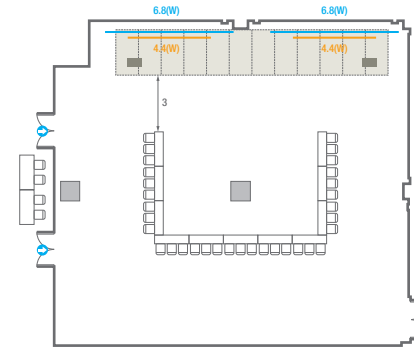

Workshop Type
48 persons

Hollow Square Type
42 persons

U-Shape
36 persons

E4

회의실 규모 - E4	규격	8(W) x 18.7(L) x 3.6(H) m	
 이동식무대	규격	6(W) x 2.4(L) x 0.4(H) m	수량 5개 (1개 - 1.2 x 2.4 m)
 스크린	규격	4.4(W) x 2.5(H) m [200"-169"]	
 현수막	규격	정면: 6.8(W) m - 세로 규격은 임의 조정 측면: 6.5(W) m - 세로 규격은 임의 조정	
 포디움(강연대)	수량	1개	포디움 품보드 규격(브랜딩) 550(W) x 150(H) mm

Workshop Type
48 persons

Hollow Square Type
42 persons

U-Shape
36 persons

E5

회의실 규모 - E5	규격	18.7(W) x 18.7(L) x 3.6(H) m	
 이동식무대	규격	14.4(W) x 2.4(L) x 0.4(H) m	수량 12개 (1개 - 1.2 x 2.4 m)
 스크린	규격	4.4(W) x 2.5(H) m [200"-169"]	
 현수막	규격	6.8(W) m - 세로 규격은 임의 조정	
 포디움(강연대)	수량	2개	포디움 폼보드 규격(브랜딩) 550(W) x 150(H) mm

Workshop Type
114 persons

Hollow Square Type
48 persons

U-Shape
33 persons

E6

회의실 규모 - E6	규격	18.7(W) x 17(L) x 3.6(H) m	
 이동식무대	규격	14.4(W) x 2.4(L) x 0.4(H) m	수량 12개 (1개 - 1.2 x 2.4 m)
 스크린	규격	4.4(W) x 2.5(H) m [200"-169"]	
 현수막	규격	6.8(W) m - 세로 규격은 임의 조정	
 포디움(강연대)	수량	2개	포디움 품보드 규격(브랜딩) 550(W) x 150(H) mm

Workshop Type
114 persons

Hollow Square Type
48 persons

U-Shape
33 persons

E7

회의실 규모 - E7	규격	9.1(W) x 14.7(L) x 3.5(H) m
 스크린	규격	4.4(W) x 2.5(H) m [200"-16:9]
 현수막	규격	6.8(W) m - 세로 규격은 임의 조정
 포디움(강연대)	수량 1개	포디움 폼보드 규격(브랜딩) 550(W) x 150(H) mm