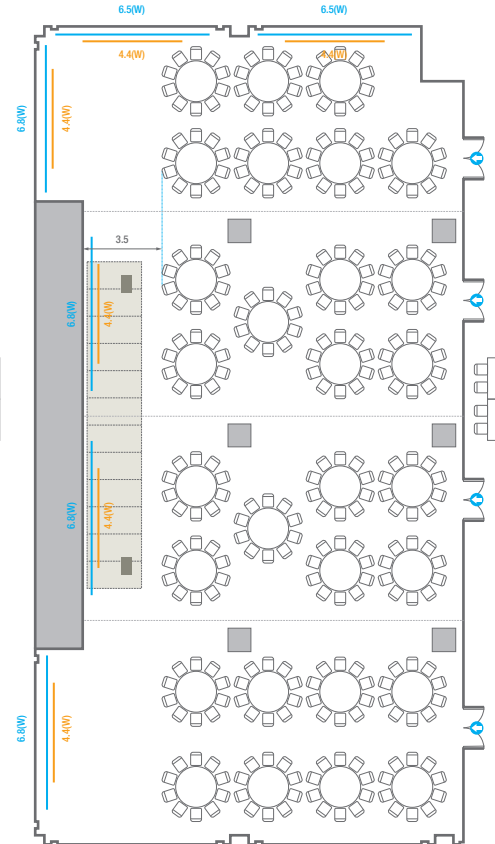

Workshop Type
114 persons

Hollow Square Type
48 persons

U-Shape
33 persons

E7

회의실 규모 - E7	규격	9.1(W) x 14.7(L) x 3.5(H) m
 스크린	규격	4.4(W) x 2.5(H) m [200"-16:9]
 현수막	규격	6.8(W) m - 세로 규격은 임의 조정
 포디움(강연대)	수량 1개	포디움 폼보드 규격(브랜딩) 550(W) x 150(H) mm

Classroom Type
24 persons

Theater Type
40 persons

Banquet Type
20 persons

Workshop Type
18 persons

Hollow Square Type
18 persons

U-Shape
15 persons

E1-4

회의실 규모 - E1~4	규격	35.8(W) x 18.7(L) x 3.6(H) m	
 이동식무대	규격	14.4(W) x 2.4(L) x 0.4(H) m	수량 12개 (1개 - 1.2 x 2.4 m)
 스크린	규격	4.4(W) x 2.5(H) m [200"-169"]	
 현수막	규격	6.5(W) m - 세로 규격은 임의 조정	6.8(W) m - 세로 규격은 임의 조정
 포디움(강연대)	수량	2개	포디움 폼보드 규격(브랜딩) 550(W) x 150(H) mm

Workshop Type
192 persons

E5-6

회의실 규모 - E5~6	규격	18.7(W) x 35.8(L) x 3.6(H) m	
 이동식무대	규격	14.4(W) x 2.4(L) x 0.4(H) m	수량 12개 (1개 - 1.2 x 2.4 m)
 스크린	규격	4.4(W) x 2.5(H) m [200"-169"]	
 현수막	규격	6.8(W) m - 세로 규격은 임의 조정	
 포디움(강연대)	수량	2개	포디움 폼보드 규격(브랜딩) 550(W) x 150(H) mm

Workshop Type
252 persons

E1-6

회의실 규모 - E1~6	규격	44.8(W) x 35.8(L) x 3.6(H) m	
 이동식무대	규격	14.4(W) x 2.4(L) x 0.4(H) m	수량 12개 (1개 - 1.2 x 2.4 m)
 스크린	규격	4.4(W) x 2.5(H) m [200"-169"]	
 현수막	규격	6.5(W) m - 세로 규격은 임의 조정	6.8(W) m - 세로 규격은 임의 조정
 포디움(강연대)	수량	2개	포디움 폼보드 규격(브랜딩) 550(W) x 150(H) mm