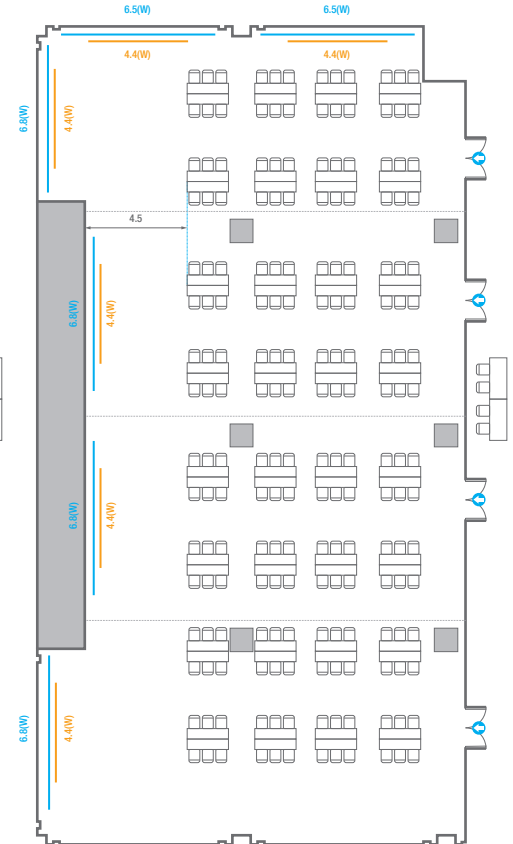

Workshop Type
48 persons

Hollow Square Type
42 persons

U-Shape
36 persons

E5

회의실 규모 - E5	규격	18.7(W) x 18.7(L) x 3.6(H) m	
 이동식무대	규격	14.4(W) x 2.4(L) x 0.4(H) m	수량 12개 (1개 - 1.2 x 2.4 m)
 스크린	규격	4.4(W) x 2.5(H) m [200"-169"]	
 현수막	규격	6.8(W) m - 세로 규격은 임의 조정	
 포디움(강연대)	수량	2개	포디움 폼보드 규격(브랜딩) 550(W) x 150(H) mm

Classroom Type
24 persons

Theater Type
40 persons

Banquet Type
20 persons

Workshop Type
18 persons

Hollow Square Type
18 persons

U-Shape
15 persons

E1-4

회의실 규모 - E1~4	규격	35.8(W) x 18.7(L) x 3.6(H) m	
 이동식무대	규격	14.4(W) x 2.4(L) x 0.4(H) m	수량 12개 (1개 - 1.2 x 2.4 m)
 스크린	규격	4.4(W) x 2.5(H) m [200"-169"]	
 현수막	규격	6.5(W) m - 세로 규격은 임의 조정	6.8(W) m - 세로 규격은 임의 조정
 포디움(강연대)	수량	2개	포디움 폼보드 규격(브랜딩) 550(W) x 150(H) mm

Workshop Type
192 persons

E5-6

회의실 규모 - E5~6	규격	18.7(W) x 35.8(L) x 3.6(H) m	
 이동식무대	규격	14.4(W) x 2.4(L) x 0.4(H) m	수량 12개 (1개 - 1.2 x 2.4 m)
 스크린	규격	4.4(W) x 2.5(H) m [200"-169"]	
 현수막	규격	6.8(W) m - 세로 규격은 임의 조정	
 포디움(강연대)	수량	2개	포디움 폼보드 규격(브랜딩) 550(W) x 150(H) mm

Workshop Type
252 persons

E1-6

회의실 규모 - E1~6	규격	44.8(W) x 35.8(L) x 3.6(H) m	
 이동식무대	규격	14.4(W) x 2.4(L) x 0.4(H) m	수량 12개 (1개 - 1.2 x 2.4 m)
 스크린	규격	4.4(W) x 2.5(H) m [200"-169"]	
 현수막	규격	6.5(W) m - 세로 규격은 임의 조정	6.8(W) m - 세로 규격은 임의 조정
 포디움(강연대)	수량	2개	포디움 폼보드 규격(브랜딩) 550(W) x 150(H) mm