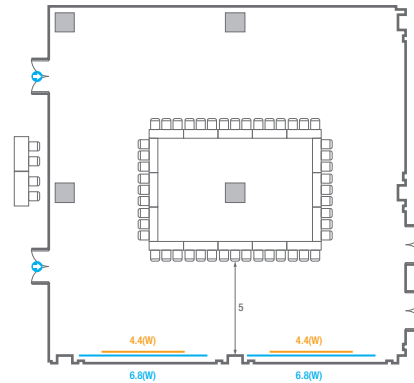

Workshop Type
48 persons

Hollow Square Type
42 persons

U-Shape
36 persons

E4

회의실 규모 - E4	규격	8(W) x 18.7(L) x 3.6(H) m	
 이동식무대	규격	6(W) x 2.4(L) x 0.4(H) m	수량 5개 (1개 - 1.2 x 2.4 m)
 스크린	규격	4.4(W) x 2.5(H) m [200"-169"]	
 현수막	규격	정면: 6.8(W) m - 세로 규격은 임의 조정 측면: 6.5(W) m - 세로 규격은 임의 조정	
 포디움(강연대)	수량	1개	포디움 품보드 규격(브랜딩) 550(W) x 150(H) mm

Workshop Type
48 persons

Hollow Square Type
42 persons

U-Shape
36 persons

E5

회의실 규모 - E5	규격	18.7(W) x 18.7(L) x 3.6(H) m	
 이동식무대	규격	14.4(W) x 2.4(L) x 0.4(H) m	수량 12개 (1개 - 1.2 x 2.4 m)
 스크린	규격	4.4(W) x 2.5(H) m [200"-169"]	
 현수막	규격	6.8(W) m - 세로 규격은 임의 조정	
 포디움(강연대)	수량	2개	포디움 폼보드 규격(브랜딩) 550(W) x 150(H) mm

* 이동식무대 규격, 콘솔 여부 등에 따라 세팅 배열 및 좌석수가 변동될 수 있습니다.

* 이동식 무대, 라운드테이블(Banquet Type)은 유료임대품목입니다.
 코엑스 스토어에서 구매하여 주세요. (www.coexstore.co.kr)

Classroom Type
162 persons

Theater Type
320 persons

Banquet Type
120 persons

Workshop Type
114 persons

Hollow Square Type
48 persons

U-Shape
33 persons

E6

회의실 규모 - E6	규격	18.7(W) x 17(L) x 3.6(H) m	
 이동식무대	규격	14.4(W) x 2.4(L) x 0.4(H) m	수량 12개 (1개 - 1.2 x 2.4 m)
 스크린	규격	4.4(W) x 2.5(H) m [200"-169"]	
 현수막	규격	6.8(W) m - 세로 규격은 임의 조정	
 포디움(강연대)	수량	2개	포디움 품보드 규격(브랜딩) 550(W) x 150(H) mm