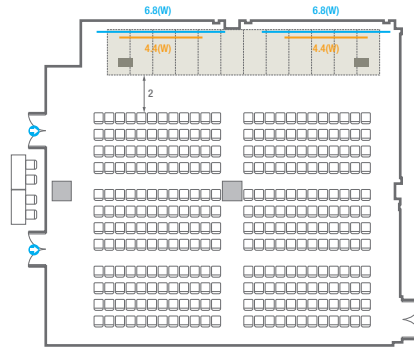

Theater Type
288 persons