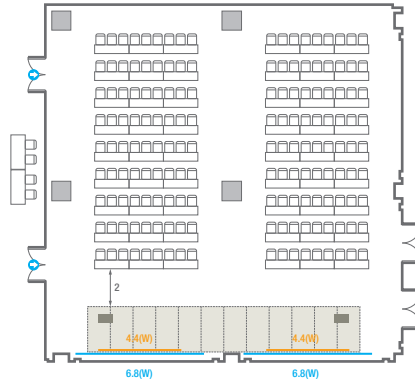

E5

회의실 규모 - E5	| 규격 |	18.7(W) x 18.7(L) x 3.6(H) m	
이동식무대	| 규격 |	14.4(W) x 2.4(L) x 0.4(H) m	| 수량 | 12개 (1개 - 1.2 x 2.4 m)
스크린	| 규격 |	4.4(W) x 2.5(H) m [200"-169"]	
현수막	| 규격 |	6.8(W) m - 세로 규격은 임의 조정	
포디움(강연대)	| 수량 |	2개	| 포디움 폼보드 규격(브랜딩) | 550(W) x 150(H) mm

* 이동식무대 규격, 콘솔 여부 등에 따라 세팅 배열 및 좌석수가 변동될 수 있습니다.

* 이동식 무대, 라운드테이블(Banquet Type)은 유료임대품목입니다.
코엑스 스토어에서 구매하여 주세요. (www.coexstore.co.kr)

Classroom Type
162 persons