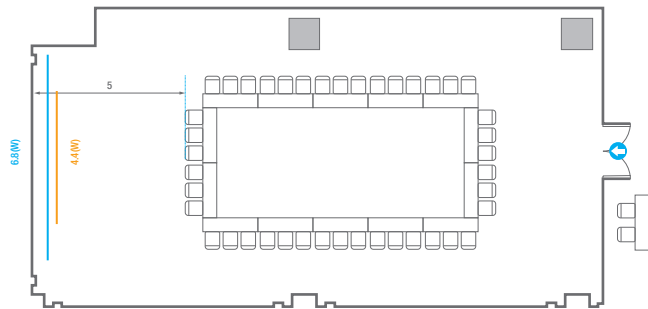

04

3F

Conference Room E

Lobby

로비부스설치가능 구역및 기타설비

E1

회의실 규모 - E1	규격	9.7(W) x 18.7(L) x 3.6(H) m	
 이동식무대	규격	6(W) x 2.4(L) x 0.4(H) m	수량 5개 (1개 - 1.2 x 2.4 m)
 스크린	규격	4.4(W) x 2.5(H) m [200"-16:9]	
 현수막	규격	6.8(W) m - 세로 규격은 임의 조정	
 포디움(강연대)	수량	1개	포디움 폼보드 규격(브랜드) 550(W) x 150(H) mm

Workshop Type
48 persons

Hollow Square Type
42 persons

U-Shape
36 persons

E2

회의실 규모 - E2	규격	8.9(W) x 16.7(L) x 3.6(H) m	
 이동식무대	규격	7.2(W) x 2.4(L) x 0.4(H) m	수량 6개 (1개 - 1.2 x 2.4 m)
 스크린	규격	4.4(W) x 2.5(H) m [200"-169"]	
 현수막	규격	6.8(W) m - 세로 규격은 임의 조정	
 포디움(강연대)	수량	1개	포디움 폼보드 규격(브랜딩) 550(W) x 150(H) mm

Workshop Type
48 persons

Hollow Square Type
42 persons

U-Shape
36 persons

E3

회의실 규모 - E3	규격	8.9(W) x 16.7(L) x 3.6(H) m	
 이동식무대	규격	7.2(W) x 2.4(L) x 0.4(H) m	수량 6개 (1개 - 1.2 x 2.4 m)
 스크린	규격	4.4(W) x 2.5(H) m [200"-169"]	
 현수막	규격	6.8(W) m - 세로 규격은 임의 조정	
 포디움(강연대)	수량	1개	포디움 폼보드 규격(브랜딩) 550(W) x 150(H) mm

Workshop Type
48 persons

Hollow Square Type
42 persons

U-Shape
36 persons

E5

회의실 규모 - E5	규격	18.7(W) x 18.7(L) x 3.6(H) m	
 이동식무대	규격	14.4(W) x 2.4(L) x 0.4(H) m	수량 12개 (1개 - 1.2 x 2.4 m)
 스크린	규격	4.4(W) x 2.5(H) m [200"-169"]	
 현수막	규격	6.8(W) m - 세로 규격은 임의 조정	
 포디움(강연대)	수량	2개	포디움 폼보드 규격(브랜딩) 550(W) x 150(H) mm