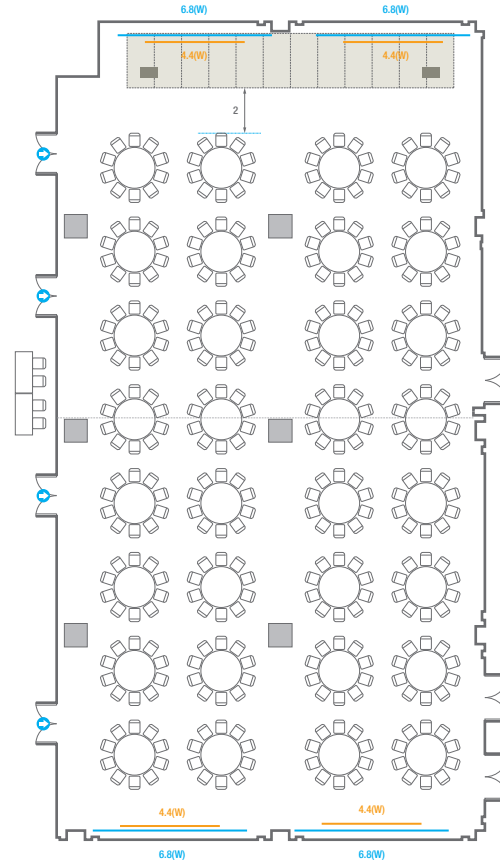

Classroom Type
24 persons

Theater Type
40 persons

Banquet Type
20 persons

Workshop Type
18 persons

Hollow Square Type
18 persons

U-Shape
15 persons

E1-4

회의실 규모 - E1~4	규격	35.8(W) x 18.7(L) x 3.6(H) m	
 이동식무대	규격	14.4(W) x 2.4(L) x 0.4(H) m	수량 12개 (1개 - 1.2 x 2.4 m)
 스크린	규격	4.4(W) x 2.5(H) m [200"-169"]	
 현수막	규격	6.5(W) m - 세로 규격은 임의 조정	6.8(W) m - 세로 규격은 임의 조정
 포디움(강연대)	수량	2개	포디움 폼보드 규격(브랜딩) 550(W) x 150(H) mm

Workshop Type
192 persons

E5-6

회의실 규모 - E5~6	규격	18.7(W) x 35.8(L) x 3.6(H) m	
 이동식무대	규격	14.4(W) x 2.4(L) x 0.4(H) m	수량 12개 (1개 - 1.2 x 2.4 m)
 스크린	규격	4.4(W) x 2.5(H) m [200"-169"]	
 현수막	규격	6.8(W) m - 세로 규격은 임의 조정	
 포디움(강연대)	수량	2개	포디움 폼보드 규격(브랜딩) 550(W) x 150(H) mm

Workshop Type
252 persons

E1-6

회의실 규모 - E1~6	규격	44.8(W) x 35.8(L) x 3.6(H) m	
 이동식무대	규격	14.4(W) x 2.4(L) x 0.4(H) m	수량 12개 (1개 - 1.2 x 2.4 m)
 스크린	규격	4.4(W) x 2.5(H) m [200"-169"]	
 현수막	규격	6.5(W) m - 세로 규격은 임의 조정	6.8(W) m - 세로 규격은 임의 조정
 포디움(강연대)	수량	2개	포디움 폼보드 규격(브랜딩) 550(W) x 150(H) mm

* 이동식무대 규격, 콘솔 여부 등에 따라 세팅 배열 및 좌석수가 변동될 수 있습니다.

* 이동식 무대는 유료입대품목입니다. 코엑스 스토어에서 구매하여 주세요. (www.coexstore.co.kr)

Classroom Type
753 persons

Classroom Type
810 persons

E1-6

회의실 규모 - E1~6	규격	44.8(W) x 35.8(L) x 3.6(H) m	
 이동식무대	규격	14.4(W) x 2.4(L) x 0.4(H) m	수량 12개 (1개 - 1.2 x 2.4 m)
 스크린	규격	4.4(W) x 2.5(H) m [200"-169"]	
 현수막	규격	6.5(W) m - 세로 규격은 임의 조정	6.8(W) m - 세로 규격은 임의 조정
 포디움(강연대)	수량	2개	포디움 폼보드 규격(브랜딩) 550(W) x 150(H) mm