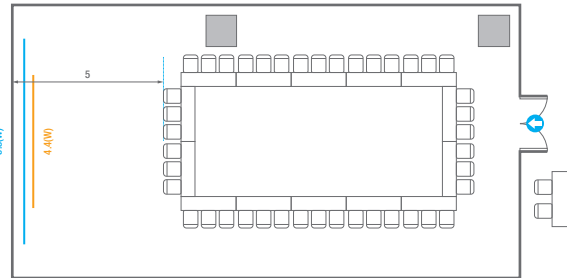

Workshop Type
48 persons

Hollow Square Type
42 persons

U-Shape
36 persons

E3

회의실 규모 - E3	규격	8.9(W) x 16.7(L) x 3.6(H) m	
 이동식무대	규격	7.2(W) x 2.4(L) x 0.4(H) m	수량 6개 (1개 - 1.2 x 2.4 m)
 스크린	규격	4.4(W) x 2.5(H) m [200"-169"]	
 현수막	규격	6.8(W) m - 세로 규격은 임의 조정	
 포디움(강연대)	수량	1개	포디움 폼보드 규격(브랜딩) 550(W) x 150(H) mm

Workshop Type
48 persons

Hollow Square Type
42 persons

U-Shape
36 persons

E4

회의실 규모 - E4	규격	8(W) x 18.7(L) x 3.6(H) m	
 이동식무대	규격	6(W) x 2.4(L) x 0.4(H) m	수량 5개 (1개 - 1.2 x 2.4 m)
 스크린	규격	4.4(W) x 2.5(H) m [200"-169"]	
 현수막	규격	정면: 6.8(W) m - 세로 규격은 임의 조정 측면: 6.5(W) m - 세로 규격은 임의 조정	
 포디움(강연대)	수량	1개	포디움 품보드 규격(브랜딩) 550(W) x 150(H) mm

Workshop Type
48 persons

Hollow Square Type
42 persons

U-Shape
36 persons

E5

회의실 규모 - E5	규격	18.7(W) x 18.7(L) x 3.6(H) m	
 이동식무대	규격	14.4(W) x 2.4(L) x 0.4(H) m	수량 12개 (1개 - 1.2 x 2.4 m)
 스크린	규격	4.4(W) x 2.5(H) m [200"-169"]	
 현수막	규격	6.8(W) m - 세로 규격은 임의 조정	
 포디움(강연대)	수량	2개	포디움 폼보드 규격(브랜딩) 550(W) x 150(H) mm

Workshop Type
114 persons

Hollow Square Type
48 persons

U-Shape
33 persons

E6

회의실 규모 - E6	규격	18.7(W) x 17(L) x 3.6(H) m	
 이동식무대	규격	14.4(W) x 2.4(L) x 0.4(H) m	수량 12개 (1개 - 1.2 x 2.4 m)
 스크린	규격	4.4(W) x 2.5(H) m [200"-169"]	
 현수막	규격	6.8(W) m - 세로 규격은 임의 조정	
 포디움(강연대)	수량	2개	포디움 품보드 규격(브랜딩) 550(W) x 150(H) mm