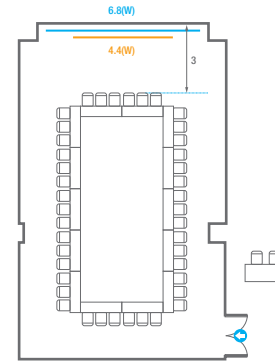

Workshop Type
114 persons

Hollow Square Type
48 persons

U-Shape
33 persons

E7

회의실 규모 - E7	규격	9.1(W) x 14.7(L) x 3.5(H) m
 스크린	규격	4.4(W) x 2.5(H) m [200"-16:9]
 현수막	규격	6.8(W) m - 세로 규격은 임의 조정
 포디움(강연대)	수량 1개	포디움 폼보드 규격(브랜딩) 550(W) x 150(H) mm

* 세팅 배열 및 좌석수는 변동될 수 있습니다.

* 라운드테이블(Banquet Type)은 유료입대품목입니다.
코엑스 스토어에서 구매하여 주세요. (www.coexstore.co.kr)

Classroom Type
75 persons

Theater Type
140 persons

Banquet Type
60 persons

Workshop Type
42 persons

Hollow Square Type
42 persons

U-Shape
36 persons

E8

회의실 규모 - E8	규격 5.1(W) x 8.9(L) x 3.3(H) m
 스크린	규격 2.4(W) x 1.8(H) m [120"-4:3]
 현수막	규격 4.5(W) m - 세로 규격은 임의 조정

* 세팅 배열 및 좌석수는 변동될 수 있습니다.

* 라운드테이블(Banquet Type)은 유료인대품목입니다.
코엑스 스토어에서 구매하여 주세요. (www.coexstore.co.kr)

Classroom Type
24 persons

Theater Type
40 persons

Banquet Type
20 persons

Workshop Type
18 persons

Hollow Square Type
18 persons

U-Shape
15 persons

E1-4

회의실 규모 - E1~4	규격	35.8(W) x 18.7(L) x 3.6(H) m	
 이동식무대	규격	14.4(W) x 2.4(L) x 0.4(H) m	수량 12개 (1개 - 1.2 x 2.4 m)
 스크린	규격	4.4(W) x 2.5(H) m [200"-169"]	
 현수막	규격	6.5(W) m - 세로 규격은 임의 조정	6.8(W) m - 세로 규격은 임의 조정
 포디움(강연대)	수량	2개	포디움 폼보드 규격(브랜딩) 550(W) x 150(H) mm