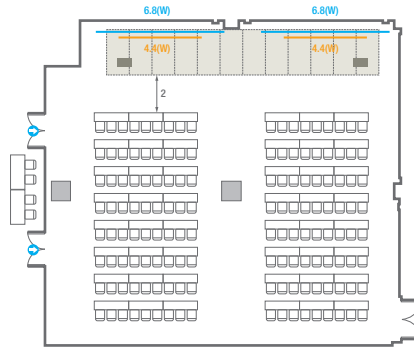

E6

회의실 규모 - E6	| 규격 |	18.7(W) x 17(L) x 3.6(H) m	
이동식무대	| 규격 |	14.4(W) x 2.4(L) x 0.4(H) m	| 수량 | 12개 (1개 - 1.2 x 2.4 m)
스크린	| 규격 |	4.4(W) x 2.5(H) m [200"-169"]	
현수막	| 규격 |	6.8(W) m - 세로 규격은 임의 조정	
포디움(강연대)	| 수량 |	2개	| 포디움 품보드 규격(브랜딩) | 550(W) x 150(H) mm

※ 이동식무대 규격, 콘솔 여부 등에 따라 세팅 배열 및 좌석수가 변동될 수 있습니다.

※ 이동식 무대, 라운드테이블(Banquet Type)은 유료임대품목입니다.
코엑스 스토어에서 구매하여 주세요. (www.coexstore.co.kr)

Classroom Type
144 persons