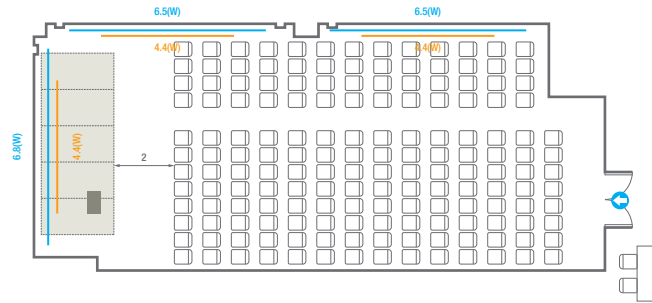

Theater Type
164 persons