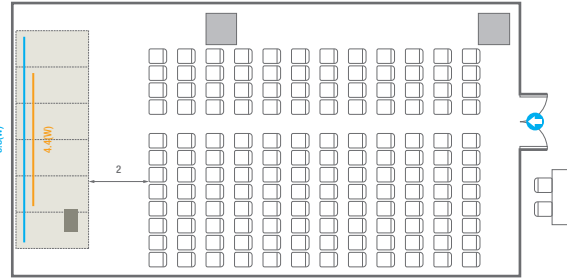

Workshop Type
48 persons

Hollow Square Type
42 persons

U-Shape
36 persons

E3

회의실 규모 - E3	규격	8.9(W) x 16.7(L) x 3.6(H) m	
 이동식무대	규격	7.2(W) x 2.4(L) x 0.4(H) m	수량 6개 (1개 - 1.2 x 2.4 m)
 스크린	규격	4.4(W) x 2.5(H) m [200"-169"]	
 현수막	규격	6.8(W) m - 세로 규격은 임의 조정	
 포디움(강연대)	수량	1개	포디움 폼보드 규격(브랜딩) 550(W) x 150(H) mm

※ 이동식무대 규격, 콘솔 여부 등에 따라 세팅 배열 및 좌석수가 변동될 수 있습니다.

※ 이동식무대, 라운드테이블(Banquet Type)은 유료임대품목입니다.
 코엑스 스토어에서 구매하여 주세요. (www.coexstore.co.kr)

Classroom Type
72 persons

Theater Type
144 persons

Banquet Type
70 persons

Workshop Type
48 persons

Hollow Square Type
42 persons

U-Shape
36 persons

E4

회의실 규모 - E4	규격	8(W) x 18.7(L) x 3.6(H) m	
 이동식무대	규격	6(W) x 2.4(L) x 0.4(H) m	수량 5개 (1개 - 1.2 x 2.4 m)
 스크린	규격	4.4(W) x 2.5(H) m [200"-169"]	
 현수막	규격	정면: 6.8(W) m - 세로 규격은 임의 조정 측면: 6.5(W) m - 세로 규격은 임의 조정	
 포디움(강연대)	수량	1개	포디움 품보드 규격(브랜딩) 550(W) x 150(H) mm

Workshop Type
48 persons

Hollow Square Type
42 persons

U-Shape
36 persons

E5

회의실 규모 - E5	규격	18.7(W) x 18.7(L) x 3.6(H) m	
 이동식무대	규격	14.4(W) x 2.4(L) x 0.4(H) m	수량 12개 (1개 - 1.2 x 2.4 m)
 스크린	규격	4.4(W) x 2.5(H) m [200"-169"]	
 현수막	규격	6.8(W) m - 세로 규격은 임의 조정	
 포디움(강연대)	수량	2개	포디움 폼보드 규격(브랜딩) 550(W) x 150(H) mm