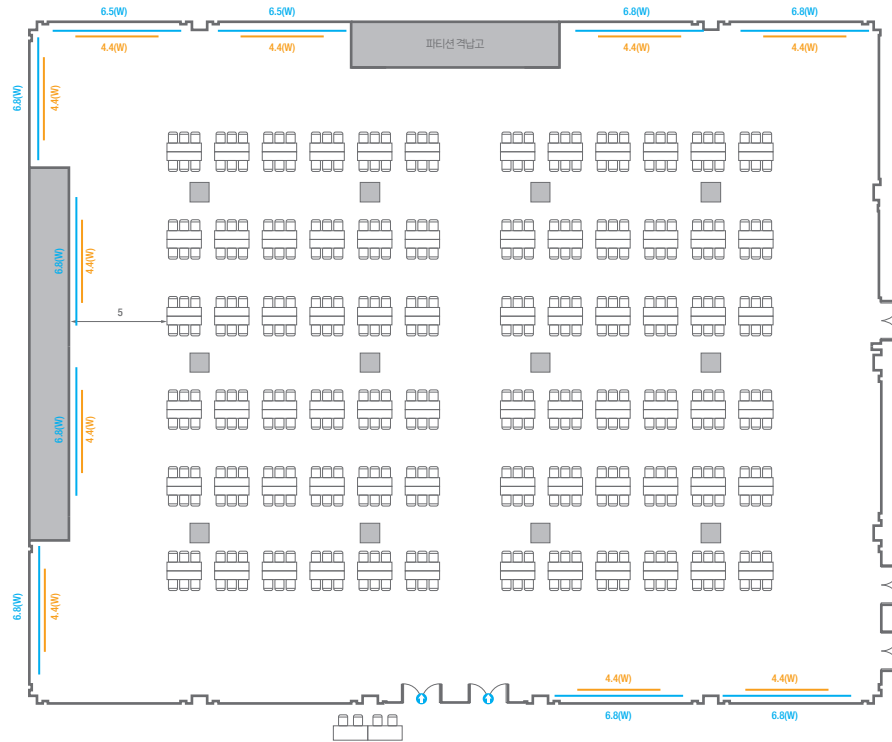

E1-6

회의실 규모 - E1~6	| 규격 |	44.8(W) x 35.8(L) x 3.6(H) m
스크린	| 규격 |	4.4(W) x 2.5(H) m [200"-16:9]
현수막	| 규격 |	6.5(W) m - 세로 규격은 임의 조정 6.8(W) m - 세로 규격은 임의 조정
포디움(강연대)	| 수량 |	2개 | 포디움 폼보드 규격(브랜딩) | 550(W) x 150(H) mm

* 이동식 무대 규격, 콘솔 여부 등에 따라 세팅 배열 및 좌석수가 변동될 수 있습니다.

* 이동식 무대는 유료임대품목입니다. 코엑스 스토어에서 구매하여 주세요. (www.coexstore.co.kr)

Workshop Type
432 persons