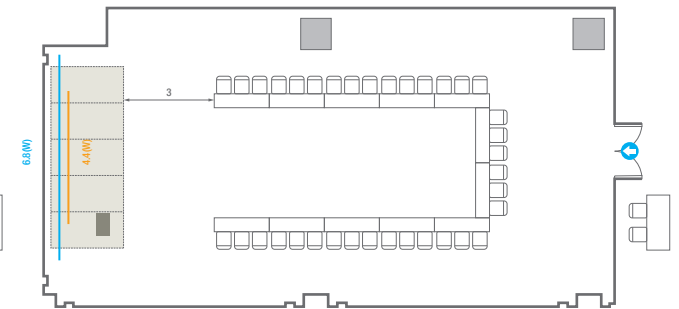

04

3F

Conference Room E

Lobby

로비부스설치가능 구역및 기타설비

E1

회의실 규모 - E1	규격	9.7(W) x 18.7(L) x 3.6(H) m	
 이동식무대	규격	6(W) x 2.4(L) x 0.4(H) m	수량 5개 (1개 - 1.2 x 2.4 m)
 스크린	규격	4.4(W) x 2.5(H) m [200"-16:9]	
 현수막	규격	6.8(W) m - 세로 규격은 임의 조정	
 포디움(강연대)	수량	1개	포디움 폼보드 규격(브랜드) 550(W) x 150(H) mm

Workshop Type
48 persons

Hollow Square Type
42 persons

U-Shape
36 persons

E2

회의실 규모 - E2	규격	8.9(W) x 16.7(L) x 3.6(H) m	
 이동식무대	규격	7.2(W) x 2.4(L) x 0.4(H) m	수량 6개 (1개 - 1.2 x 2.4 m)
 스크린	규격	4.4(W) x 2.5(H) m [200"-169"]	
 현수막	규격	6.8(W) m - 세로 규격은 임의 조정	
 포디움(강연대)	수량	1개	포디움 폼보드 규격(브랜딩) 550(W) x 150(H) mm

Workshop Type
48 persons

Hollow Square Type
42 persons

U-Shape
36 persons

E3

회의실 규모 - E3	규격	8.9(W) x 16.7(L) x 3.6(H) m	
 이동식무대	규격	7.2(W) x 2.4(L) x 0.4(H) m	수량 6개 (1개 - 1.2 x 2.4 m)
 스크린	규격	4.4(W) x 2.5(H) m [200"-169"]	
 현수막	규격	6.8(W) m - 세로 규격은 임의 조정	
 포디움(강연대)	수량	1개	포디움 폼보드 규격(브랜딩) 550(W) x 150(H) mm

Workshop Type
48 persons

Hollow Square Type
42 persons

U-Shape
36 persons

E5

회의실 규모 - E5	규격	18.7(W) x 18.7(L) x 3.6(H) m	
 이동식무대	규격	14.4(W) x 2.4(L) x 0.4(H) m	수량 12개 (1개 - 1.2 x 2.4 m)
 스크린	규격	4.4(W) x 2.5(H) m [200"-169"]	
 현수막	규격	6.8(W) m - 세로 규격은 임의 조정	
 포디움(강연대)	수량	2개	포디움 폼보드 규격(브랜딩) 550(W) x 150(H) mm