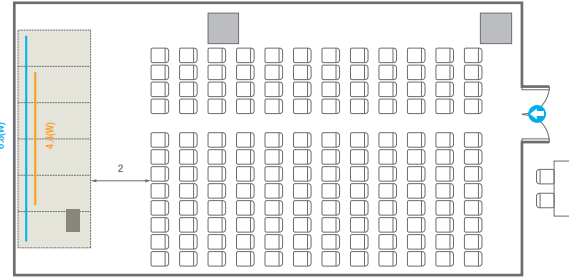

Theater Type
144 persons