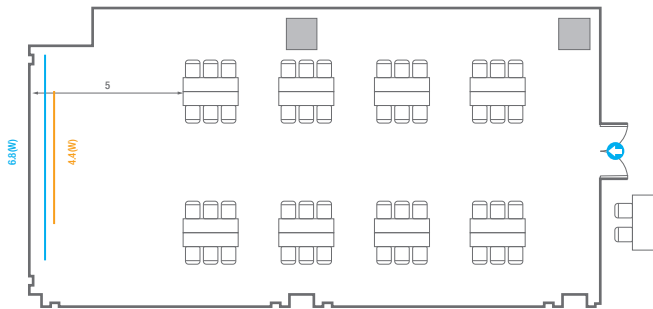

04

3F

Conference Room E

Lobby

로비부스설치가능 구역및 기타설비

E1

회의실 규모 - E1	규격	9.7(W) x 18.7(L) x 3.6(H) m	
 이동식무대	규격	6(W) x 2.4(L) x 0.4(H) m	수량 5개 (1개 - 1.2 x 2.4 m)
 스크린	규격	4.4(W) x 2.5(H) m [200"-16:9]	
 현수막	규격	6.8(W) m - 세로 규격은 임의 조정	
 포디움(강연대)	수량	1개	포디움 폼보드 규격(브랜드) 550(W) x 150(H) mm

* 이동식 무대 규격, 콘솔 여부 등에 따라 세팅 배열 및 좌석수가 변동될 수 있습니다.

* 이동식 무대, 라운드테이블(Banquet Type)은 유료임대품목입니다.
코엑스 스토어에서 구매하여 주세요. (www.coexstore.co.kr)

Classroom Type
81 persons

Theater Type
168 persons

Banquet Type
80 persons

Workshop Type
48 persons

Hollow Square Type
42 persons

U-Shape
36 persons

E2

회의실 규모 - E2	규격	8.9(W) x 16.7(L) x 3.6(H) m	
 이동식무대	규격	7.2(W) x 2.4(L) x 0.4(H) m	수량 6개 (1개 - 1.2 x 2.4 m)
 스크린	규격	4.4(W) x 2.5(H) m [200"-169"]	
 현수막	규격	6.8(W) m - 세로 규격은 임의 조정	
 포디움(강연대)	수량	1개	포디움 폼보드 규격(브랜딩) 550(W) x 150(H) mm

Workshop Type
48 persons

Hollow Square Type
42 persons

U-Shape
36 persons

E3

회의실 규모 - E3	규격	8.9(W) x 16.7(L) x 3.6(H) m	
 이동식무대	규격	7.2(W) x 2.4(L) x 0.4(H) m	수량 6개 (1개 - 1.2 x 2.4 m)
 스크린	규격	4.4(W) x 2.5(H) m [200"-169"]	
 현수막	규격	6.8(W) m - 세로 규격은 임의 조정	
 포디움(강연대)	수량	1개	포디움 폼보드 규격(브랜딩) 550(W) x 150(H) mm