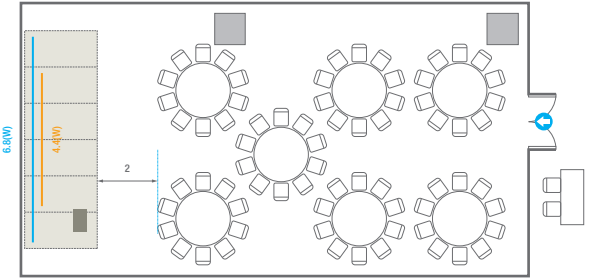

Workshop Type
48 persons

Hollow Square Type
42 persons

U-Shape
36 persons

E3

회의실 규모 - E3	규격	8.9(W) x 16.7(L) x 3.6(H) m	
 이동식무대	규격	7.2(W) x 2.4(L) x 0.4(H) m	수량 6개 (1개 - 1.2 x 2.4 m)
 스크린	규격	4.4(W) x 2.5(H) m [200"-169"]	
 현수막	규격	6.8(W) m - 세로 규격은 임의 조정	
 포디움(강연대)	수량	1개	포디움 폼보드 규격(브랜딩) 550(W) x 150(H) mm

※ 이동식무대 규격, 콘솔 여부 등에 따라 세팅 배열 및 좌석수가 변동될 수 있습니다.

※ 이동식무대, 라운드테이블(Banquet Type)은 유료임대품목입니다.
 코엑스 스토어에서 구매하여 주세요. (www.coexstore.co.kr)

Classroom Type
72 persons

Theater Type
144 persons

Banquet Type
70 persons

Workshop Type
48 persons

Hollow Square Type
42 persons

U-Shape
36 persons

E4

회의실 규모 - E4	규격	8(W) x 18.7(L) x 3.6(H) m	
 이동식무대	규격	6(W) x 2.4(L) x 0.4(H) m	수량 5개 (1개 - 1.2 x 2.4 m)
 스크린	규격	4.4(W) x 2.5(H) m [200"-169"]	
 현수막	규격	정면: 6.8(W) m - 세로 규격은 임의 조정 측면: 6.5(W) m - 세로 규격은 임의 조정	
 포디움(강연대)	수량	1개	포디움 품보드 규격(브랜딩) 550(W) x 150(H) mm

Workshop Type
48 persons

Hollow Square Type
42 persons

U-Shape
36 persons

E5

회의실 규모 - E5	규격	18.7(W) x 18.7(L) x 3.6(H) m	
 이동식무대	규격	14.4(W) x 2.4(L) x 0.4(H) m	수량 12개 (1개 - 1.2 x 2.4 m)
 스크린	규격	4.4(W) x 2.5(H) m [200"-169"]	
 현수막	규격	6.8(W) m - 세로 규격은 임의 조정	
 포디움(강연대)	수량	2개	포디움 폼보드 규격(브랜딩) 550(W) x 150(H) mm