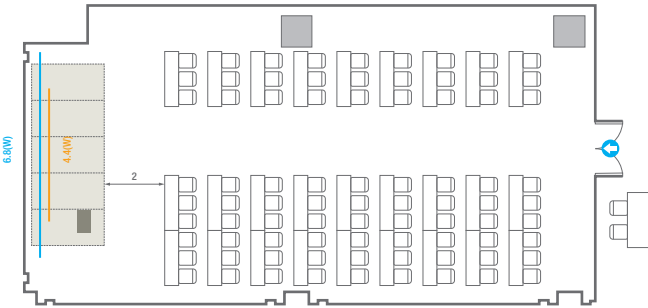

E1

회의실 규모 - E1	| 규격 |	9.7(W) x 18.7(L) x 3.6(H) m	
이동식무대	| 규격 |	6(W) x 2.4(L) x 0.4(H) m	| 수량 | 5개 (1개 - 1.2 x 2.4 m)
스크린	| 규격 |	4.4(W) x 2.5(H) m [200"-16:9]	
현수막	| 규격 |	6.8(W) m - 세로 규격은 임의 조정	
포디움(강연대)	| 수량 |	1개	| 포디움 폼보드 규격(브랜드) | 550(W) x 150(H) mm

* 이동식 무대 규격, 콘솔 여부 등에 따라 세팅 배열 및 좌석수가 변동될 수 있습니다.

* 이동식 무대, 라운드테이블(Banquet Type)은 유료임대품목입니다.
코엑스 스토어에서 구매하여 주세요. (www.coexstore.co.kr)

Classroom Type
81 persons