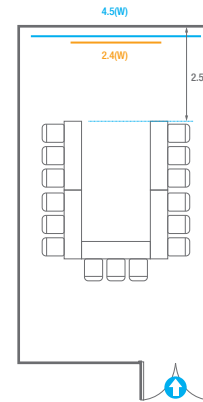

U-Shape
36 persons

E8

회의실 규모 - E8	규격 5.1(W) x 8.9(L) x 3.3(H) m
 스크린	규격 2.4(W) x 1.8(H) m [120"-4:3]
 현수막	규격 4.5(W) m - 세로 규격은 임의 조정

* 세팅 배열 및 좌석수는 변동될 수 있습니다.

* 라운드테이블(Banquet Type)은 유료인대품목입니다.
코엑스 스토어에서 구매하여 주세요. (www.coexstore.co.kr)

Classroom Type
24 persons

Theater Type
40 persons

Banquet Type
20 persons

Workshop Type
18 persons

Hollow Square Type
18 persons

U-Shape
15 persons

E1-4

회의실 규모 - E1~4	규격	35.8(W) x 18.7(L) x 3.6(H) m	
 이동식무대	규격	14.4(W) x 2.4(L) x 0.4(H) m	수량 12개 (1개 - 1.2 x 2.4 m)
 스크린	규격	4.4(W) x 2.5(H) m [200"-169"]	
 현수막	규격	6.5(W) m - 세로 규격은 임의 조정	6.8(W) m - 세로 규격은 임의 조정
 포디움(강연대)	수량	2개	포디움 폼보드 규격(브랜딩) 550(W) x 150(H) mm

Workshop Type
192 persons

E5-6

회의실 규모 - E5~6	규격	18.7(W) x 35.8(L) x 3.6(H) m	
 이동식무대	규격	14.4(W) x 2.4(L) x 0.4(H) m	수량 12개 (1개 - 1.2 x 2.4 m)
 스크린	규격	4.4(W) x 2.5(H) m [200"-169"]	
 현수막	규격	6.8(W) m - 세로 규격은 임의 조정	
 포디움(강연대)	수량	2개	포디움 폼보드 규격(브랜딩) 550(W) x 150(H) mm

Workshop Type
252 persons

E1-6

회의실 규모 - E1~6	규격	44.8(W) x 35.8(L) x 3.6(H) m	
 이동식무대	규격	14.4(W) x 2.4(L) x 0.4(H) m	수량 12개 (1개 - 1.2 x 2.4 m)
 스크린	규격	4.4(W) x 2.5(H) m [200"-169"]	
 현수막	규격	6.5(W) m - 세로 규격은 임의 조정	6.8(W) m - 세로 규격은 임의 조정
 포디움(강연대)	수량	2개	포디움 폼보드 규격(브랜딩) 550(W) x 150(H) mm