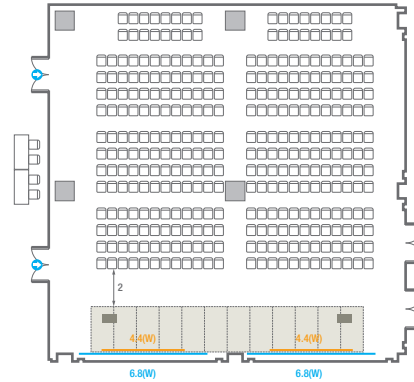

Workshop Type
48 persons

Hollow Square Type
42 persons

U-Shape
36 persons

E4

회의실 규모 - E4	규격	8(W) x 18.7(L) x 3.6(H) m	
 이동식무대	규격	6(W) x 2.4(L) x 0.4(H) m	수량 5개 (1개 - 1.2 x 2.4 m)
 스크린	규격	4.4(W) x 2.5(H) m [200"-169"]	
 현수막	규격	정면: 6.8(W) m - 세로 규격은 임의 조정 측면: 6.5(W) m - 세로 규격은 임의 조정	
 포디움(강연대)	수량	1개	포디움 품보드 규격(브랜딩) 550(W) x 150(H) mm

Workshop Type
48 persons

Hollow Square Type
42 persons

U-Shape
36 persons

E5

회의실 규모 - E5	규격	18.7(W) x 18.7(L) x 3.6(H) m	
 이동식무대	규격	14.4(W) x 2.4(L) x 0.4(H) m	수량 12개 (1개 - 1.2 x 2.4 m)
 스크린	규격	4.4(W) x 2.5(H) m [200"-169"]	
 현수막	규격	6.8(W) m - 세로 규격은 임의 조정	
 포디움(강연대)	수량	2개	포디움 폼보드 규격(브랜딩) 550(W) x 150(H) mm

* 이동식무대 규격, 콘솔 여부 등에 따라 세팅 배열 및 좌석수가 변동될 수 있습니다.

* 이동식 무대, 라운드테이블(Banquet Type)은 유료임대품목입니다.
 코엑스 스토어에서 구매하여 주세요. (www.coexstore.co.kr)

Classroom Type
162 persons

Theater Type
320 persons

Banquet Type
120 persons

Workshop Type
114 persons

Hollow Square Type
48 persons

U-Shape
33 persons

E6

회의실 규모 - E6	규격	18.7(W) x 17(L) x 3.6(H) m	
 이동식무대	규격	14.4(W) x 2.4(L) x 0.4(H) m	수량 12개 (1개 - 1.2 x 2.4 m)
 스크린	규격	4.4(W) x 2.5(H) m [200"-169"]	
 현수막	규격	6.8(W) m - 세로 규격은 임의 조정	
 포디움(강연대)	수량	2개	포디움 품보드 규격(브랜딩) 550(W) x 150(H) mm