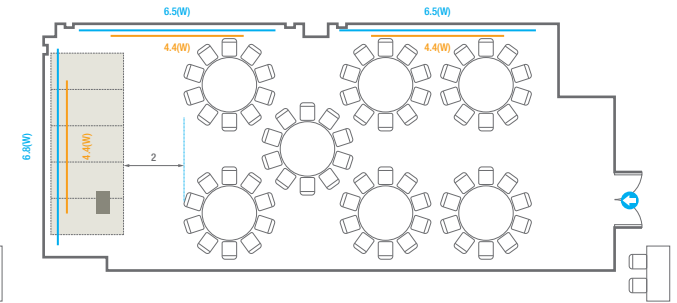

Workshop Type
48 persons

Hollow Square Type
42 persons

U-Shape
36 persons

E4

회의실 규모 - E4	규격	8(W) x 18.7(L) x 3.6(H) m	
 이동식무대	규격	6(W) x 2.4(L) x 0.4(H) m	수량 5개 (1개 - 1.2 x 2.4 m)
 스크린	규격	4.4(W) x 2.5(H) m [200"-169"]	
 현수막	규격	정면: 6.8(W) m - 세로 규격은 임의 조정 측면: 6.5(W) m - 세로 규격은 임의 조정	
 포디움(강연대)	수량	1개	포디움 품보드 규격(브랜딩) 550(W) x 150(H) mm

* 이동식무대 규격, 콘솔 여부 등에 따라 세팅 배열 및 좌석수가 변동될 수 있습니다.

* 이동식무대, 라운드테이블(Banquet Type)은 유료임대품목입니다.
 코엑스 스토어에서 구매하여 주세요. (www.coexstore.co.kr)

Classroom Type
78 persons

Theater Type
164 persons

Banquet Type
70 persons

Workshop Type
48 persons

Hollow Square Type
42 persons

U-Shape
36 persons

E5

회의실 규모 - E5	규격	18.7(W) x 18.7(L) x 3.6(H) m	
 이동식무대	규격	14.4(W) x 2.4(L) x 0.4(H) m	수량 12개 (1개 - 1.2 x 2.4 m)
 스크린	규격	4.4(W) x 2.5(H) m [200"-169"]	
 현수막	규격	6.8(W) m - 세로 규격은 임의 조정	
 포디움(강연대)	수량	2개	포디움 폼보드 규격(브랜딩) 550(W) x 150(H) mm

Workshop Type
114 persons

Hollow Square Type
48 persons

U-Shape
33 persons

E6

회의실 규모 - E6	규격	18.7(W) x 17(L) x 3.6(H) m	
 이동식무대	규격	14.4(W) x 2.4(L) x 0.4(H) m	수량 12개 (1개 - 1.2 x 2.4 m)
 스크린	규격	4.4(W) x 2.5(H) m [200"-169"]	
 현수막	규격	6.8(W) m - 세로 규격은 임의 조정	
 포디움(강연대)	수량	2개	포디움 품보드 규격(브랜딩) 550(W) x 150(H) mm