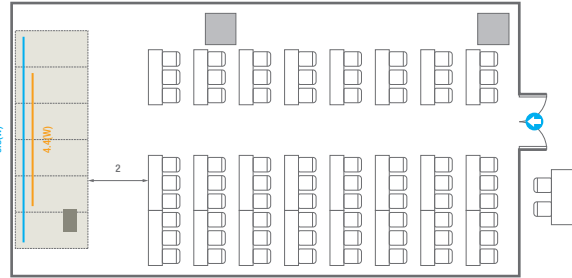

Workshop Type
48 persons

Hollow Square Type
42 persons

U-Shape
36 persons

E3

회의실 규모 - E3	규격	8.9(W) x 16.7(L) x 3.6(H) m	
 이동식무대	규격	7.2(W) x 2.4(L) x 0.4(H) m	수량 6개 (1개 - 1.2 x 2.4 m)
 스크린	규격	4.4(W) x 2.5(H) m [200"-169"]	
 현수막	규격	6.8(W) m - 세로 규격은 임의 조정	
 포디움(강연대)	수량	1개	포디움 폼보드 규격(브랜딩) 550(W) x 150(H) mm

※ 이동식무대 규격, 콘솔 여부 등에 따라 세팅 배열 및 좌석수가 변동될 수 있습니다.

※ 이동식무대, 라운드테이블(Banquet Type)은 유료임대품목입니다.
 코엑스 스토어에서 구매하여 주세요. (www.coexstore.co.kr)

Classroom Type
72 persons

Theater Type
144 persons

Banquet Type
70 persons

Workshop Type
48 persons

Hollow Square Type
42 persons

U-Shape
36 persons

E4

회의실 규모 - E4	규격	8(W) x 18.7(L) x 3.6(H) m	
 이동식무대	규격	6(W) x 2.4(L) x 0.4(H) m	수량 5개 (1개 - 1.2 x 2.4 m)
 스크린	규격	4.4(W) x 2.5(H) m [200"-169"]	
 현수막	규격	정면: 6.8(W) m - 세로 규격은 임의 조정 측면: 6.5(W) m - 세로 규격은 임의 조정	
 포디움(강연대)	수량	1개	포디움 품보드 규격(브랜딩) 550(W) x 150(H) mm

Workshop Type
48 persons

Hollow Square Type
42 persons

U-Shape
36 persons

E5

회의실 규모 - E5	규격	18.7(W) x 18.7(L) x 3.6(H) m	
 이동식무대	규격	14.4(W) x 2.4(L) x 0.4(H) m	수량 12개 (1개 - 1.2 x 2.4 m)
 스크린	규격	4.4(W) x 2.5(H) m [200"-169"]	
 현수막	규격	6.8(W) m - 세로 규격은 임의 조정	
 포디움(강연대)	수량	2개	포디움 폼보드 규격(브랜딩) 550(W) x 150(H) mm