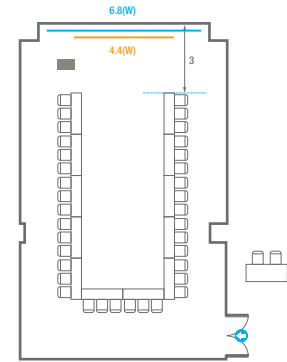

Workshop Type
114 persons

Hollow Square Type
48 persons

U-Shape
33 persons

E7

회의실 규모 - E7	규격	9.1(W) x 14.7(L) x 3.5(H) m
 스크린	규격	4.4(W) x 2.5(H) m [200"-16:9]
 현수막	규격	6.8(W) m - 세로 규격은 임의 조정
 포디움(강연대)	수량 1개	포디움 폼보드 규격(브랜딩) 550(W) x 150(H) mm

* 세팅 배열 및 좌석수는 변동될 수 있습니다.

* 라운드테이블(Banquet Type)은 유료입대품목입니다.
코엑스 스토어에서 구매하여 주세요. (www.coexstore.co.kr)

Classroom Type
75 persons

Theater Type
140 persons

Banquet Type
60 persons

Workshop Type
42 persons

Hollow Square Type
42 persons

U-Shape
36 persons

E8

회의실 규모 - E8	규격 5.1(W) x 8.9(L) x 3.3(H) m
 스크린	규격 2.4(W) x 1.8(H) m [120"-4:3]
 현수막	규격 4.5(W) m - 세로 규격은 임의 조정

* 세팅 배열 및 좌석수는 변동될 수 있습니다.

* 라운드테이블(Banquet Type)은 유료인대품목입니다.
코엑스 스토어에서 구매하여 주세요. (www.coexstore.co.kr)

Classroom Type
24 persons

Theater Type
40 persons

Banquet Type
20 persons

Workshop Type
18 persons

Hollow Square Type
18 persons

U-Shape
15 persons

E1-4

회의실 규모 - E1~4	규격	35.8(W) x 18.7(L) x 3.6(H) m	
 이동식무대	규격	14.4(W) x 2.4(L) x 0.4(H) m	수량 12개 (1개 - 1.2 x 2.4 m)
 스크린	규격	4.4(W) x 2.5(H) m [200"-169"]	
 현수막	규격	6.5(W) m - 세로 규격은 임의 조정	6.8(W) m - 세로 규격은 임의 조정
 포디움(강연대)	수량	2개	포디움 폼보드 규격(브랜딩) 550(W) x 150(H) mm