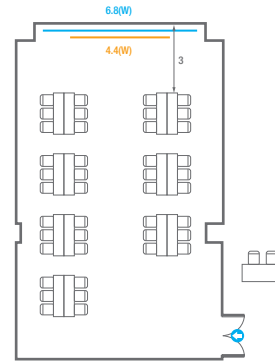

Workshop Type
114 persons

Hollow Square Type
48 persons

U-Shape
33 persons

E7

회의실 규모 - E7	규격	9.1(W) x 14.7(L) x 3.5(H) m
 스크린	규격	4.4(W) x 2.5(H) m [200"-16:9]
 현수막	규격	6.8(W) m - 세로 규격은 임의 조정
 포디움(강연대)	수량 1개	포디움 폼보드 규격(브랜딩) 550(W) x 150(H) mm

* 세팅 배열 및 좌석수는 변동될 수 있습니다.

* 라운드테이블(Banquet Type)은 유료입대품목입니다.
코엑스 스토어에서 구매하여 주세요. (www.coexstore.co.kr)

Classroom Type
75 persons

Theater Type
140 persons

Banquet Type
60 persons

Workshop Type
42 persons

Hollow Square Type
42 persons

U-Shape
36 persons

E8

회의실 규모 - E8	규격 5.1(W) x 8.9(L) x 3.3(H) m
 스크린	규격 2.4(W) x 1.8(H) m [120"-4:3]
 현수막	규격 4.5(W) m - 세로 규격은 임의 조정

* 세팅 배열 및 좌석수는 변동될 수 있습니다.

* 라운드테이블(Banquet Type)은 유료인대품목입니다.
코엑스 스토어에서 구매하여 주세요. (www.coexstore.co.kr)

Classroom Type
24 persons

Theater Type
40 persons

Banquet Type
20 persons

Workshop Type
18 persons

Hollow Square Type
18 persons

U-Shape
15 persons

E1-4

회의실 규모 - E1~4	규격	35.8(W) x 18.7(L) x 3.6(H) m	
 이동식무대	규격	14.4(W) x 2.4(L) x 0.4(H) m	수량 12개 (1개 - 1.2 x 2.4 m)
 스크린	규격	4.4(W) x 2.5(H) m [200"-169"]	
 현수막	규격	6.5(W) m - 세로 규격은 임의 조정	6.8(W) m - 세로 규격은 임의 조정
 포디움(강연대)	수량	2개	포디움 폼보드 규격(브랜딩) 550(W) x 150(H) mm