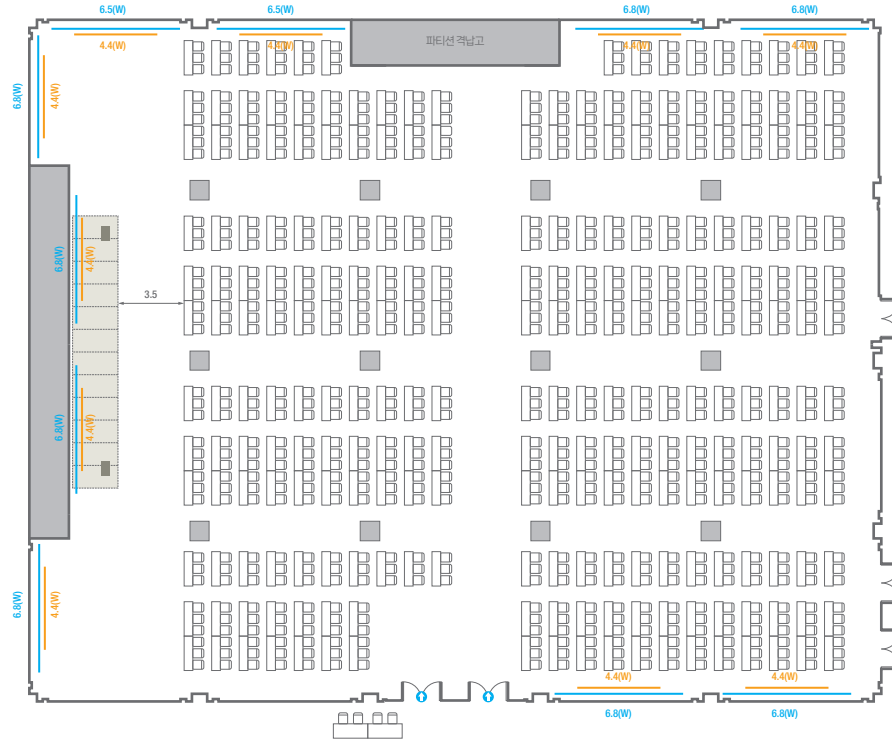

Workshop Type
192 persons

E5-6

회의실 규모 - E5~6	규격	18.7(W) x 35.8(L) x 3.6(H) m	
 이동식무대	규격	14.4(W) x 2.4(L) x 0.4(H) m	수량 12개 (1개 - 1.2 x 2.4 m)
 스크린	규격	4.4(W) x 2.5(H) m [200"-169"]	
 현수막	규격	6.8(W) m - 세로 규격은 임의 조정	
 포디움(강연대)	수량	2개	포디움 폼보드 규격(브랜딩) 550(W) x 150(H) mm

Workshop Type
252 persons

E1-6

회의실 규모 - E1~6	규격	44.8(W) x 35.8(L) x 3.6(H) m	
 이동식무대	규격	14.4(W) x 2.4(L) x 0.4(H) m	수량 12개 (1개 - 1.2 x 2.4 m)
 스크린	규격	4.4(W) x 2.5(H) m [200"-169"]	
 현수막	규격	6.5(W) m - 세로 규격은 임의 조정	6.8(W) m - 세로 규격은 임의 조정
 포디움(강연대)	수량	2개	포디움 폼보드 규격(브랜딩) 550(W) x 150(H) mm

* 이동식무대 규격, 콘솔 여부 등에 따라 세팅 배열 및 좌석수가 변동될 수 있습니다.

* 이동식 무대는 유료입대품목입니다. 코엑스 스토어에서 구매하여 주세요. (www.coexstore.co.kr)

Classroom Type
753 persons

Classroom Type
810 persons

E1-6

회의실 규모 - E1~6	규격	44.8(W) x 35.8(L) x 3.6(H) m	
 이동식무대	규격	14.4(W) x 2.4(L) x 0.4(H) m	수량 12개 (1개 - 1.2 x 2.4 m)
 스크린	규격	4.4(W) x 2.5(H) m [200"-169"]	
 현수막	규격	6.5(W) m - 세로 규격은 임의 조정	6.8(W) m - 세로 규격은 임의 조정
 포디움(강연대)	수량	2개	포디움 폼보드 규격(브랜딩) 550(W) x 150(H) mm

* 이동식무대 규격, 콘솔 여부 등에 따라 세팅 배열 및 좌석수가 변동될 수 있습니다.

* 이동식 무대는 유료입대품목입니다. 코엑스 스토어에서 구매하여 주세요. (www.coexstore.co.kr)

Theater Type
1,202 persons

Theater Type
1,232 persons

E1-6

회의실 규모 - E1~6	규격	44.8(W) x 35.8(L) x 3.6(H) m	
 이동식무대	규격	14.4(W) x 2.4(L) x 0.4(H) m	수량 12개 (1개 - 1.2 x 2.4 m)
 스크린	규격	4.4(W) x 2.5(H) m [200"-169"]	
 현수막	규격	6.5(W) m - 세로 규격은 임의 조정	6.8(W) m - 세로 규격은 임의 조정
 포디움(강연대)	수량	2개	포디움 폼보드 규격(브랜딩) 550(W) x 150(H) mm