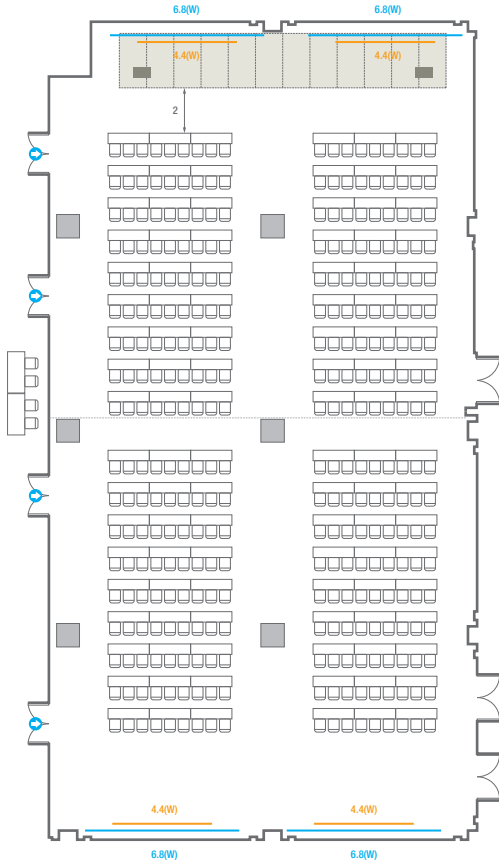

E5-6

회의실 규모 - E5~6	| 규격 |	18.7(W) x 35.8(L) x 3.6(H) m	
이동식무대	| 규격 |	14.4(W) x 2.4(L) x 0.4(H) m	| 수량 | 12개 (1개 - 1.2 x 2.4 m)
스크린	| 규격 |	4.4(W) x 2.5(H) m [200"-169"]	
현수막	| 규격 |	6.8(W) m - 세로 규격은 임의 조정	
포디움(강연대)	| 수량 |	2개	| 포디움 폼보드 규격(브랜딩) | 550(W) x 150(H) mm

* 이동식 무대 규격, 콘솔 여부 등에 따라 세팅 배열 및 좌석수가 변동될 수 있습니다.

* 이동식 무대, 라운드테이블(Banquet Type)은 유료임대품목입니다.
코엑스 스토어에서 구매하여주세요. (www.coexstore.co.kr)

Classroom Type
324 persons