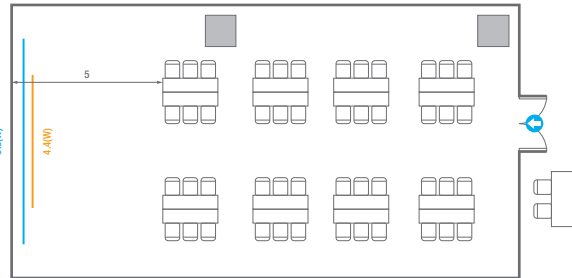

Workshop Type
48 persons

Hollow Square Type
42 persons

U-Shape
36 persons

E3

회의실 규모 - E3	규격	8.9(W) x 16.7(L) x 3.6(H) m	
 이동식무대	규격	7.2(W) x 2.4(L) x 0.4(H) m	수량 6개 (1개 - 1.2 x 2.4 m)
 스크린	규격	4.4(W) x 2.5(H) m [200"-169"]	
 현수막	규격	6.8(W) m - 세로 규격은 임의 조정	
 포디움(강연대)	수량	1개	포디움 폼보드 규격(브랜딩) 550(W) x 150(H) mm

※ 이동식무대 규격, 콘솔 여부 등에 따라 세팅 배열 및 좌석수가 변동될 수 있습니다.

※ 이동식무대, 라운드테이블(Banquet Type)은 유료임대품목입니다.
 코엑스 스토어에서 구매하여 주세요. (www.coexstore.co.kr)

Classroom Type
72 persons

Theater Type
144 persons

Banquet Type
70 persons

Workshop Type
48 persons

Hollow Square Type
42 persons

U-Shape
36 persons

E4

회의실 규모 - E4	규격	8(W) x 18.7(L) x 3.6(H) m	
 이동식무대	규격	6(W) x 2.4(L) x 0.4(H) m	수량 5개 (1개 - 1.2 x 2.4 m)
 스크린	규격	4.4(W) x 2.5(H) m [200"-169"]	
 현수막	규격	정면: 6.8(W) m - 세로 규격은 임의 조정 측면: 6.5(W) m - 세로 규격은 임의 조정	
 포디움(강연대)	수량	1개	포디움 품보드 규격(브랜딩) 550(W) x 150(H) mm

Workshop Type
48 persons

Hollow Square Type
42 persons

U-Shape
36 persons

E5

회의실 규모 - E5	규격	18.7(W) x 18.7(L) x 3.6(H) m	
 이동식무대	규격	14.4(W) x 2.4(L) x 0.4(H) m	수량 12개 (1개 - 1.2 x 2.4 m)
 스크린	규격	4.4(W) x 2.5(H) m [200"-169"]	
 현수막	규격	6.8(W) m - 세로 규격은 임의 조정	
 포디움(강연대)	수량	2개	포디움 폼보드 규격(브랜딩) 550(W) x 150(H) mm