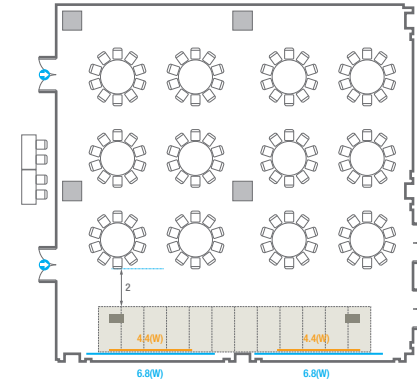

Workshop Type
48 persons

Hollow Square Type
42 persons

U-Shape
36 persons

E5

회의실 규모 - E5	규격	18.7(W) x 18.7(L) x 3.6(H) m	
 이동식무대	규격	14.4(W) x 2.4(L) x 0.4(H) m	수량 12개 (1개 - 1.2 x 2.4 m)
 스크린	규격	4.4(W) x 2.5(H) m [200"-169"]	
 현수막	규격	6.8(W) m - 세로 규격은 임의 조정	
 포디움(강연대)	수량	2개	포디움 폼보드 규격(브랜딩) 550(W) x 150(H) mm

* 이동식무대 규격, 콘솔 여부 등에 따라 세팅 배열 및 좌석수가 변동될 수 있습니다.

* 이동식 무대, 라운드테이블(Banquet Type)은 유료임대품목입니다.
 코엑스 스토어에서 구매하여 주세요. (www.coexstore.co.kr)

Classroom Type
162 persons

Theater Type
320 persons

Banquet Type
120 persons

Workshop Type
114 persons

Hollow Square Type
48 persons

U-Shape
33 persons

E6

회의실 규모 - E6	규격	18.7(W) x 17(L) x 3.6(H) m	
 이동식무대	규격	14.4(W) x 2.4(L) x 0.4(H) m	수량 12개 (1개 - 1.2 x 2.4 m)
 스크린	규격	4.4(W) x 2.5(H) m [200"-169"]	
 현수막	규격	6.8(W) m - 세로 규격은 임의 조정	
 포디움(강연대)	수량	2개	포디움 품보드 규격(브랜딩) 550(W) x 150(H) mm