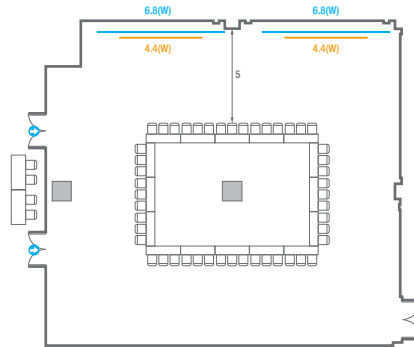

Workshop Type
48 persons

Hollow Square Type
42 persons

U-Shape
36 persons

E4

회의실 규모 - E4	규격	8(W) x 18.7(L) x 3.6(H) m	
 이동식무대	규격	6(W) x 2.4(L) x 0.4(H) m	수량 5개 (1개 - 1.2 x 2.4 m)
 스크린	규격	4.4(W) x 2.5(H) m [200"-169"]	
 현수막	규격	정면: 6.8(W) m - 세로 규격은 임의 조정 측면: 6.5(W) m - 세로 규격은 임의 조정	
 포디움(강연대)	수량	1개	포디움 품보드 규격(브랜딩) 550(W) x 150(H) mm

Workshop Type
48 persons

Hollow Square Type
42 persons

U-Shape
36 persons

E5

회의실 규모 - E5	규격	18.7(W) x 18.7(L) x 3.6(H) m	
 이동식무대	규격	14.4(W) x 2.4(L) x 0.4(H) m	수량 12개 (1개 - 1.2 x 2.4 m)
 스크린	규격	4.4(W) x 2.5(H) m [200"-169"]	
 현수막	규격	6.8(W) m - 세로 규격은 임의 조정	
 포디움(강연대)	수량	2개	포디움 폼보드 규격(브랜딩) 550(W) x 150(H) mm

Workshop Type
114 persons

Hollow Square Type
48 persons

U-Shape
33 persons

E6

회의실 규모 - E6	규격	18.7(W) x 17(L) x 3.6(H) m	
 이동식무대	규격	14.4(W) x 2.4(L) x 0.4(H) m	수량 12개 (1개 - 1.2 x 2.4 m)
 스크린	규격	4.4(W) x 2.5(H) m [200"-169"]	
 현수막	규격	6.8(W) m - 세로 규격은 임의 조정	
 포디움(강연대)	수량	2개	포디움 품보드 규격(브랜딩) 550(W) x 150(H) mm

Workshop Type
114 persons

Hollow Square Type
48 persons

U-Shape
33 persons

E7

회의실 규모 - E7	규격	9.1(W) x 14.7(L) x 3.5(H) m
 스크린	규격	4.4(W) x 2.5(H) m [200"-16:9]
 현수막	규격	6.8(W) m - 세로 규격은 임의 조정
 포디움(강연대)	수량 1개	포디움 폼보드 규격(브랜딩) 550(W) x 150(H) mm