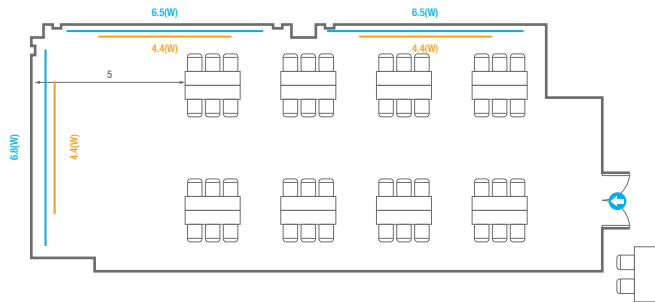

Workshop Type
48 persons

Hollow Square Type
42 persons

U-Shape
36 persons

E4

회의실 규모 - E4	규격	8(W) x 18.7(L) x 3.6(H) m	
 이동식무대	규격	6(W) x 2.4(L) x 0.4(H) m	수량 5개 (1개 - 1.2 x 2.4 m)
 스크린	규격	4.4(W) x 2.5(H) m [200"-169"]	
 현수막	규격	정면: 6.8(W) m - 세로 규격은 임의 조정 측면: 6.5(W) m - 세로 규격은 임의 조정	
 포디움(강연대)	수량	1개	포디움 품보드 규격(브랜딩) 550(W) x 150(H) mm

* 이동식무대 규격, 콘솔 여부 등에 따라 세팅 배열 및 좌석수가 변동될 수 있습니다.

* 이동식무대, 라운드테이블(Banquet Type)은 유료임대품목입니다.
 코엑스 스토어에서 구매하여 주세요. (www.coexstore.co.kr)

Classroom Type
78 persons

Theater Type
164 persons

Banquet Type
70 persons

Workshop Type
48 persons

Hollow Square Type
42 persons

U-Shape
36 persons

E5

회의실 규모 - E5	규격	18.7(W) x 18.7(L) x 3.6(H) m	
 이동식무대	규격	14.4(W) x 2.4(L) x 0.4(H) m	수량 12개 (1개 - 1.2 x 2.4 m)
 스크린	규격	4.4(W) x 2.5(H) m [200"-169"]	
 현수막	규격	6.8(W) m - 세로 규격은 임의 조정	
 포디움(강연대)	수량	2개	포디움 폼보드 규격(브랜딩) 550(W) x 150(H) mm

Workshop Type
114 persons

Hollow Square Type
48 persons

U-Shape
33 persons

E6

회의실 규모 - E6	규격	18.7(W) x 17(L) x 3.6(H) m	
 이동식무대	규격	14.4(W) x 2.4(L) x 0.4(H) m	수량 12개 (1개 - 1.2 x 2.4 m)
 스크린	규격	4.4(W) x 2.5(H) m [200"-169"]	
 현수막	규격	6.8(W) m - 세로 규격은 임의 조정	
 포디움(강연대)	수량	2개	포디움 품보드 규격(브랜딩) 550(W) x 150(H) mm