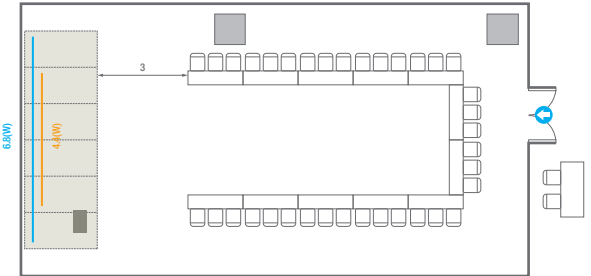

04

3F

Conference Room E

Lobby

로비부스설치가능 구역및 기타설비

E1

회의실 규모 - E1	규격	9.7(W) x 18.7(L) x 3.6(H) m	
 이동식무대	규격	6(W) x 2.4(L) x 0.4(H) m	수량 5개 (1개 - 1.2 x 2.4 m)
 스크린	규격	4.4(W) x 2.5(H) m [200"-16:9]	
 현수막	규격	6.8(W) m - 세로 규격은 임의 조정	
 포디움(강연대)	수량	1개	포디움 폼보드 규격(브랜드) 550(W) x 150(H) mm

Workshop Type
48 persons

Hollow Square Type
42 persons

U-Shape
36 persons

E2

회의실 규모 - E2	규격	8.9(W) x 16.7(L) x 3.6(H) m	
 이동식무대	규격	7.2(W) x 2.4(L) x 0.4(H) m	수량 6개 (1개 - 1.2 x 2.4 m)
 스크린	규격	4.4(W) x 2.5(H) m [200"-169"]	
 현수막	규격	6.8(W) m - 세로 규격은 임의 조정	
 포디움(강연대)	수량	1개	포디움 폼보드 규격(브랜딩) 550(W) x 150(H) mm

Workshop Type
48 persons

Hollow Square Type
42 persons

U-Shape
36 persons

E3

회의실 규모 - E3	규격	8.9(W) x 16.7(L) x 3.6(H) m	
 이동식무대	규격	7.2(W) x 2.4(L) x 0.4(H) m	수량 6개 (1개 - 1.2 x 2.4 m)
 스크린	규격	4.4(W) x 2.5(H) m [200"-169"]	
 현수막	규격	6.8(W) m - 세로 규격은 임의 조정	
 포디움(강연대)	수량	1개	포디움 폼보드 규격(브랜딩) 550(W) x 150(H) mm

Workshop Type
48 persons

Hollow Square Type
42 persons

U-Shape
36 persons

E4

회의실 규모 - E4	규격	8(W) x 18.7(L) x 3.6(H) m	
 이동식무대	규격	6(W) x 2.4(L) x 0.4(H) m	수량 5개 (1개 - 1.2 x 2.4 m)
 스크린	규격	4.4(W) x 2.5(H) m [200"-169"]	
 현수막	규격	정면: 6.8(W) m - 세로 규격은 임의 조정 측면: 6.5(W) m - 세로 규격은 임의 조정	
 포디움(강연대)	수량	1개	포디움 품보드 규격(브랜딩) 550(W) x 150(H) mm