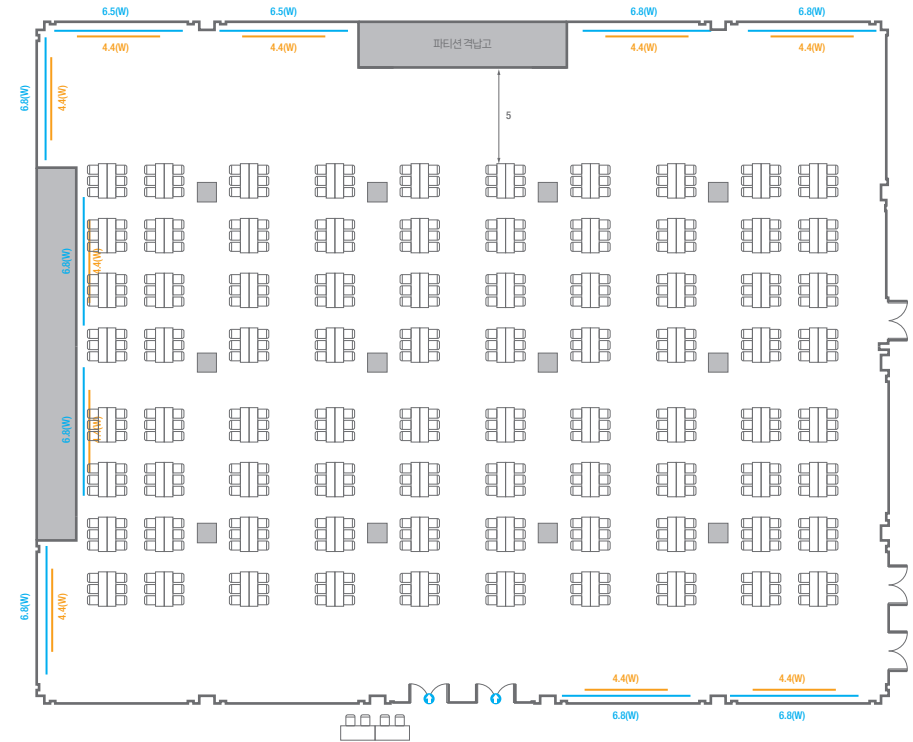

* 이동식무대 규격, 콘솔 여부 등에 따라 세팅 배열 및 좌석수가 변동될 수 있습니다.

* 이동식 무대는 유료입대품목입니다. 코엑스 스토어에서 구매하여 주세요. (www.coexstore.co.kr)

Classroom Type
753 persons

Classroom Type
810 persons

E1-6

회의실 규모 - E1~6	규격	44.8(W) x 35.8(L) x 3.6(H) m	
 이동식무대	규격	14.4(W) x 2.4(L) x 0.4(H) m	수량 12개 (1개 - 1.2 x 2.4 m)
 스크린	규격	4.4(W) x 2.5(H) m [200"-169"]	
 현수막	규격	6.5(W) m - 세로 규격은 임의 조정	6.8(W) m - 세로 규격은 임의 조정
 포디움(강연대)	수량	2개	포디움 폼보드 규격(브랜딩) 550(W) x 150(H) mm

* 이동식무대 규격, 콘솔 여부 등에 따라 세팅 배열 및 좌석수가 변동될 수 있습니다.

* 이동식 무대는 유료입대품목입니다. 코엑스 스토어에서 구매하여 주세요. (www.coexstore.co.kr)

Theater Type
1,202 persons

Theater Type
1,232 persons

E1-6

회의실 규모 - E1~6	규격	44.8(W) x 35.8(L) x 3.6(H) m	
 이동식무대	규격	14.4(W) x 2.4(L) x 0.4(H) m	수량 12개 (1개 - 1.2 x 2.4 m)
 스크린	규격	4.4(W) x 2.5(H) m [200"-169"]	
 현수막	규격	6.5(W) m - 세로 규격은 임의 조정	6.8(W) m - 세로 규격은 임의 조정
 포디움(강연대)	수량	2개	포디움 폼보드 규격(브랜딩) 550(W) x 150(H) mm

* 이동식무대 규격, 콘솔 여부 등에 따라 세팅 배열 및 좌석수가 변동될 수 있습니다.

* 이동식 무대, 라운드테이블(Banquet Type)은 유료임대품목입니다.
 코엑스 스토어에서 구매하여 주세요. (www.coexstore.co.kr)

Banquet Type
720 persons

Banquet Type
780 persons

E1-6

회의실 규모 - E1~6	규격	44.8(W) x 35.8(L) x 3.6(H) m
스크린	규격	4.4(W) x 2.5(H) m [200"-16:9]
현수막	규격	6.5(W) m - 세로 규격은 임의 조정 6.8(W) m - 세로 규격은 임의 조정
포디움(강연대)	수량	2개 포디움 폼보드 규격(브랜딩) 550(W) x 150(H) mm

* 이동식 무대 규격, 콘솔 여부 등에 따라 세팅 배열 및 좌석수가 변동될 수 있습니다.

* 이동식 무대는 유료임대품목입니다. 코엑스 스토어에서 구매하여 주세요. (www.coexstore.co.kr)

Workshop Type
432 persons

Workshop Type
480 persons

E1-4 / E5-6

회의실 규모 - E1~4 | 규격 | 35.8(W) x 18.7(L) x 3.6(H) m