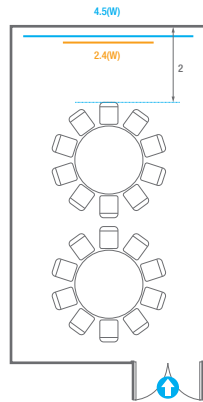

Workshop Type
114 persons

Hollow Square Type
48 persons

U-Shape
33 persons

E7

회의실 규모 - E7	규격	9.1(W) x 14.7(L) x 3.5(H) m
 스크린	규격	4.4(W) x 2.5(H) m [200"-16:9]
 현수막	규격	6.8(W) m - 세로 규격은 임의 조정
 포디움(강연대)	수량 1개	포디움 폼보드 규격(브랜딩) 550(W) x 150(H) mm

U-Shape
36 persons

E8

회의실 규모 - E8	규격 5.1(W) x 8.9(L) x 3.3(H) m
 스크린	규격 2.4(W) x 1.8(H) m [120"-4:3]
 현수막	규격 4.5(W) m - 세로 규격은 임의 조정

* 세팅 배열 및 좌석수는 변동될 수 있습니다.

* 라운드테이블(Banquet Type)은 유료인대품목입니다.
코엑스 스토어에서 구매하여 주세요. (www.coexstore.co.kr)

Classroom Type
24 persons

Theater Type
40 persons

Banquet Type
20 persons

Workshop Type
18 persons

Hollow Square Type
18 persons

U-Shape
15 persons

E1-4

회의실 규모 - E1~4	규격	35.8(W) x 18.7(L) x 3.6(H) m	
 이동식무대	규격	14.4(W) x 2.4(L) x 0.4(H) m	수량 12개 (1개 - 1.2 x 2.4 m)
 스크린	규격	4.4(W) x 2.5(H) m [200"-169"]	
 현수막	규격	6.5(W) m - 세로 규격은 임의 조정	6.8(W) m - 세로 규격은 임의 조정
 포디움(강연대)	수량	2개	포디움 폼보드 규격(브랜딩) 550(W) x 150(H) mm

Workshop Type
192 persons

E5-6

회의실 규모 - E5~6	규격	18.7(W) x 35.8(L) x 3.6(H) m	
 이동식무대	규격	14.4(W) x 2.4(L) x 0.4(H) m	수량 12개 (1개 - 1.2 x 2.4 m)
 스크린	규격	4.4(W) x 2.5(H) m [200"-169"]	
 현수막	규격	6.8(W) m - 세로 규격은 임의 조정	
 포디움(강연대)	수량	2개	포디움 폼보드 규격(브랜딩) 550(W) x 150(H) mm