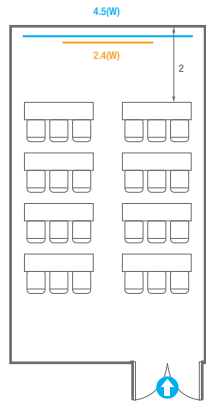

Workshop Type
114 persons

Hollow Square Type
48 persons

U-Shape
33 persons

E7

회의실 규모 - E7	규격	9.1(W) x 14.7(L) x 3.5(H) m
 스크린	규격	4.4(W) x 2.5(H) m [200"-16:9]
 현수막	규격	6.8(W) m - 세로 규격은 임의 조정
 포디움(강연대)	수량 1개	포디움 폼보드 규격(브랜딩) 550(W) x 150(H) mm

U-Shape
36 persons

E8

회의실 규모 - E8	규격 5.1(W) x 8.9(L) x 3.3(H) m
 스크린	규격 2.4(W) x 1.8(H) m [120"-4:3]
 현수막	규격 4.5(W) m - 세로 규격은 임의 조정

* 세팅 배열 및 좌석수는 변동될 수 있습니다.

* 라운드테이블(Banquet Type)은 유료인대품목입니다.
코엑스 스토어에서 구매하여 주세요. (www.coexstore.co.kr)

Classroom Type
24 persons

Theater Type
40 persons

Banquet Type
20 persons

Workshop Type
18 persons

Hollow Square Type
18 persons

U-Shape
15 persons

E1-4

회의실 규모 - E1~4	규격	35.8(W) x 18.7(L) x 3.6(H) m	
 이동식무대	규격	14.4(W) x 2.4(L) x 0.4(H) m	수량 12개 (1개 - 1.2 x 2.4 m)
 스크린	규격	4.4(W) x 2.5(H) m [200"-169"]	
 현수막	규격	6.5(W) m - 세로 규격은 임의 조정	6.8(W) m - 세로 규격은 임의 조정
 포디움(강연대)	수량	2개	포디움 폼보드 규격(브랜딩) 550(W) x 150(H) mm

Workshop Type
192 persons

E5-6

회의실 규모 - E5~6	규격	18.7(W) x 35.8(L) x 3.6(H) m	
 이동식무대	규격	14.4(W) x 2.4(L) x 0.4(H) m	수량 12개 (1개 - 1.2 x 2.4 m)
 스크린	규격	4.4(W) x 2.5(H) m [200"-169"]	
 현수막	규격	6.8(W) m - 세로 규격은 임의 조정	
 포디움(강연대)	수량	2개	포디움 폼보드 규격(브랜딩) 550(W) x 150(H) mm