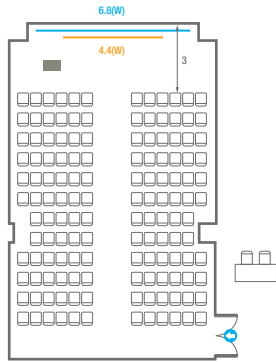

Workshop Type
114 persons

Hollow Square Type
48 persons

U-Shape
33 persons

E6

회의실 규모 - E6	규격	18.7(W) x 17(L) x 3.6(H) m	
 이동식무대	규격	14.4(W) x 2.4(L) x 0.4(H) m	수량 12개 (1개 - 1.2 x 2.4 m)
 스크린	규격	4.4(W) x 2.5(H) m [200"-169"]	
 현수막	규격	6.8(W) m - 세로 규격은 임의 조정	
 포디움(강연대)	수량	2개	포디움 품보드 규격(브랜딩) 550(W) x 150(H) mm

Workshop Type
114 persons

Hollow Square Type
48 persons

U-Shape
33 persons

E7

회의실 규모 - E7	규격	9.1(W) x 14.7(L) x 3.5(H) m
 스크린	규격	4.4(W) x 2.5(H) m [200"-16:9]
 현수막	규격	6.8(W) m - 세로 규격은 임의 조정
 포디움(강연대)	수량 1개	포디움 폼보드 규격(브랜딩) 550(W) x 150(H) mm

* 세팅 배열 및 좌석수는 변동될 수 있습니다.

* 라운드테이블(Banquet Type)은 유료입대품목입니다.
코엑스 스토어에서 구매하여 주세요. (www.coexstore.co.kr)

Classroom Type
75 persons

Theater Type
140 persons

Banquet Type
60 persons

Workshop Type
42 persons

Hollow Square Type
42 persons

U-Shape
36 persons

E8

회의실 규모 - E8	규격 5.1(W) x 8.9(L) x 3.3(H) m
 스크린	규격 2.4(W) x 1.8(H) m [120"-4:3]
 현수막	규격 4.5(W) m - 세로 규격은 임의 조정

* 세팅 배열 및 좌석수는 변동될 수 있습니다.

* 라운드테이블(Banquet Type)은 유료인대품목입니다.
코엑스 스토어에서 구매하여 주세요. (www.coexstore.co.kr)