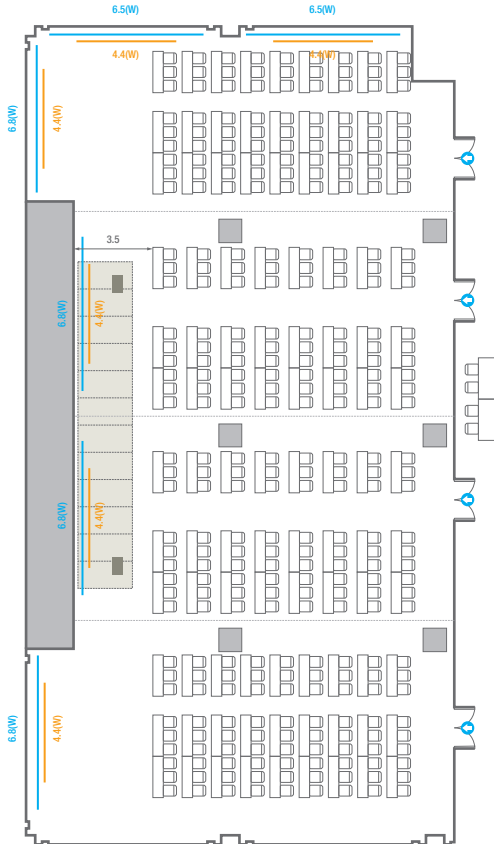

E1-4

회의실 규모 - E1~4	| 규격 |	35.8(W) x 18.7(L) x 3.6(H) m	
이동식무대	| 규격 |	14.4(W) x 2.4(L) x 0.4(H) m	| 수량 | 12개 (1개 - 1.2 x 2.4 m)
스크린	| 규격 |	4.4(W) x 2.5(H) m [200"-169"]	
현수막	| 규격 |	6.5(W) m - 세로 규격은 임의 조정	6.8(W) m - 세로 규격은 임의 조정
포디움(강연대)	| 수량 |	2개	| 포디움 폼보드 규격(브랜딩) | 550(W) x 150(H) mm

* 이동식 무대 규격, 콘솔 여부 등에 따라 세팅 배열 및 좌석수가 변동될 수 있습니다.

* 이동식 무대, 라운드테이블(Banquet Type)은 유료임대품입니다.
코엑스 스토어에서 구매하여주세요. (www.coexstore.co.kr)

Classroom Type
306 persons