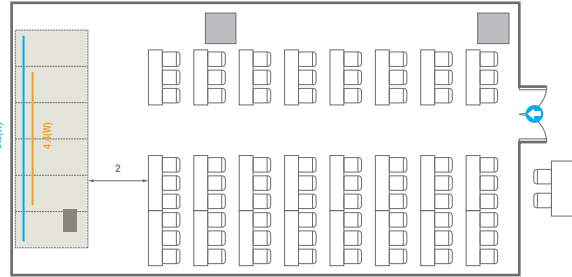

E2

회의실 규모 - E2	| 규격 |	8.9(W) x 16.7(L) x 3.6(H) m	
이동식무대	| 규격 |	7.2(W) x 2.4(L) x 0.4(H) m	| 수량 | 6개 (1개 - 1.2 x 2.4 m)
스크린	| 규격 |	4.4(W) x 2.5(H) m [200"-169"]	
현수막	| 규격 |	6.8(W) m - 세로 규격은 임의 조정	
포디움(강연대)	| 수량 |	1개	| 포디움 폼보드 규격(브랜딩) | 550(W) x 150(H) mm

* 이동식무대 규격, 콘솔 여부 등에 따라 세팅 배열 및 좌석수가 변동될 수 있습니다.

* 이동식무대, 라운드테이블(Banquet Type)은 유료임대품목입니다.
코엑스 스토어에서 구매하여 주세요. (www.coexstore.co.kr)

Classroom Type
72 persons