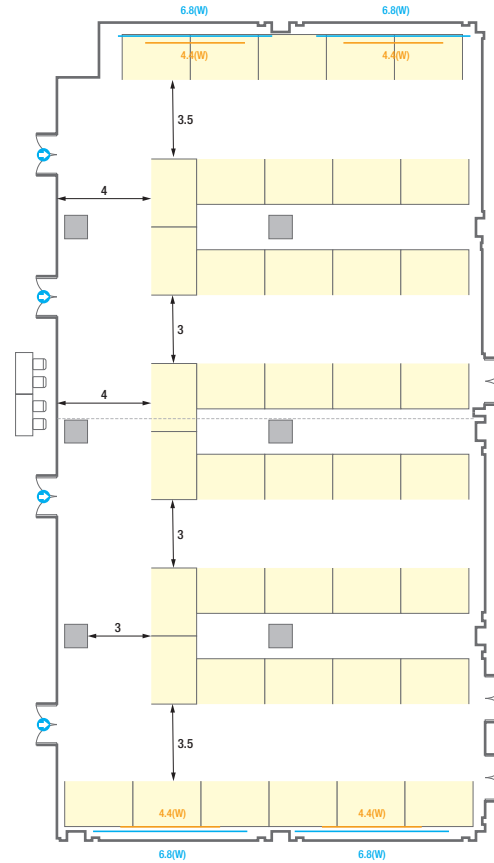

04

3F

Conference Room E

Lobby

로비부스설치가능 구역및 기타설비

E1

회의실 규모 - E1	규격	9.7(W) x 18.7(L) x 3.6(H) m	
 이동식무대	규격	6(W) x 2.4(L) x 0.4(H) m	수량 5개 (1개 - 1.2 x 2.4 m)
 스크린	규격	4.4(W) x 2.5(H) m [200"-16:9]	
 현수막	규격	6.8(W) m - 세로 규격은 임의 조정	
 포디움(강연대)	수량	1개	포디움 폼보드 규격(브랜드) 550(W) x 150(H) mm

Classroom Type
24 persons

Theater Type
40 persons

Banquet Type
20 persons

Workshop Type
18 persons

Hollow Square Type
18 persons

U-Shape
15 persons

E1-4

회의실 규모 - E1~4	규격	35.8(W) x 18.7(L) x 3.6(H) m	
 이동식무대	규격	14.4(W) x 2.4(L) x 0.4(H) m	수량 12개 (1개 - 1.2 x 2.4 m)
 스크린	규격	4.4(W) x 2.5(H) m [200"-169"]	
 현수막	규격	6.5(W) m - 세로 규격은 임의 조정	6.8(W) m - 세로 규격은 임의 조정
 포디움(강연대)	수량	2개	포디움 폼보드 규격(브랜딩) 550(W) x 150(H) mm

Workshop Type
192 persons

E5-6

회의실 규모 - E5~6	규격	18.7(W) x 35.8(L) x 3.6(H) m	
 이동식무대	규격	14.4(W) x 2.4(L) x 0.4(H) m	수량 12개 (1개 - 1.2 x 2.4 m)
 스크린	규격	4.4(W) x 2.5(H) m [200"-169"]	
 현수막	규격	6.8(W) m - 세로 규격은 임의 조정	
 포디움(강연대)	수량	2개	포디움 폼보드 규격(브랜딩) 550(W) x 150(H) mm

회의실 규모 - E5~6 | 규격 | 18.7(W) x 35.8(L) x 3.6(H) m

친환경 페이퍼부스 | 규격 | 1개 - 3(W) x 2(L) x 2.5(H) m

* 상황에 따라 부스 세팅 및 수량이 변동될 수 있습니다

E1-4
35 Booth

E5-6
41 Booth

E1-6

회의실 규모 - E1~6 | 규격 | 44.8(W) x 35.8(L) x 3.6(H) m