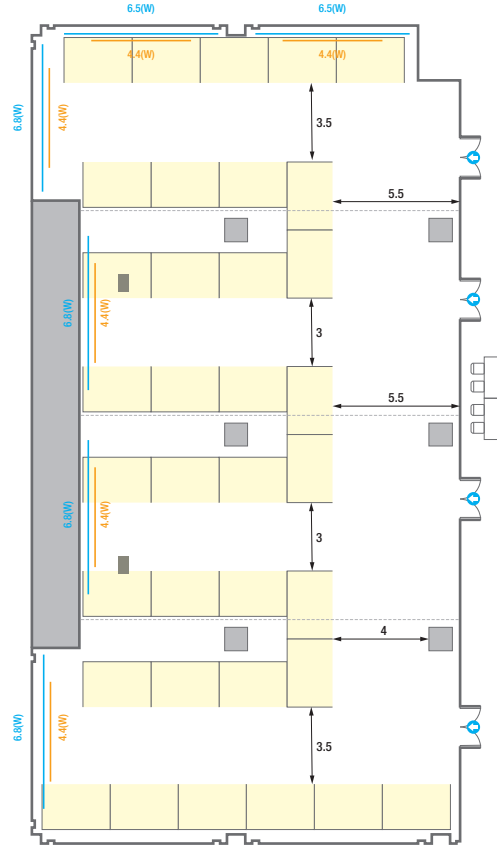

Classroom Type
24 persons

Theater Type
40 persons

Banquet Type
20 persons

Workshop Type
18 persons

Hollow Square Type
18 persons

U-Shape
15 persons

E1-4

회의실 규모 - E1~4	규격	35.8(W) x 18.7(L) x 3.6(H) m	
 이동식무대	규격	14.4(W) x 2.4(L) x 0.4(H) m	수량 12개 (1개 - 1.2 x 2.4 m)
 스크린	규격	4.4(W) x 2.5(H) m [200"-169"]	
 현수막	규격	6.5(W) m - 세로 규격은 임의 조정	6.8(W) m - 세로 규격은 임의 조정
 포디움(강연대)	수량	2개	포디움 폼보드 규격(브랜딩) 550(W) x 150(H) mm

Workshop Type
192 persons

E5-6

회의실 규모 - E5~6	규격	18.7(W) x 35.8(L) x 3.6(H) m	
 이동식무대	규격	14.4(W) x 2.4(L) x 0.4(H) m	수량 12개 (1개 - 1.2 x 2.4 m)
 스크린	규격	4.4(W) x 2.5(H) m [200"-169"]	
 현수막	규격	6.8(W) m - 세로 규격은 임의 조정	
 포디움(강연대)	수량	2개	포디움 폼보드 규격(브랜딩) 550(W) x 150(H) mm

Workshop Type
252 persons

E1-6

회의실 규모 - E1~6	규격	44.8(W) x 35.8(L) x 3.6(H) m	
 이동식무대	규격	14.4(W) x 2.4(L) x 0.4(H) m	수량 12개 (1개 - 1.2 x 2.4 m)
 스크린	규격	4.4(W) x 2.5(H) m [200"-169"]	
 현수막	규격	6.5(W) m - 세로 규격은 임의 조정	6.8(W) m - 세로 규격은 임의 조정
 포디움(강연대)	수량	2개	포디움 폼보드 규격(브랜딩) 550(W) x 150(H) mm

회의실 규모 - E5~6 | 규격 | 18.7(W) x 35.8(L) x 3.6(H) m

친환경 페이퍼부스 | 규격 | 1개 - 3(W) x 2(L) x 2.5(H) m

* 상황에 따라 부스 세팅 및 수량이 변동될 수 있습니다

E1-4
35 Booth

E5-6
41 Booth

E1-6

회의실 규모 - E1~6 | 규격 | 44.8(W) x 35.8(L) x 3.6(H) m