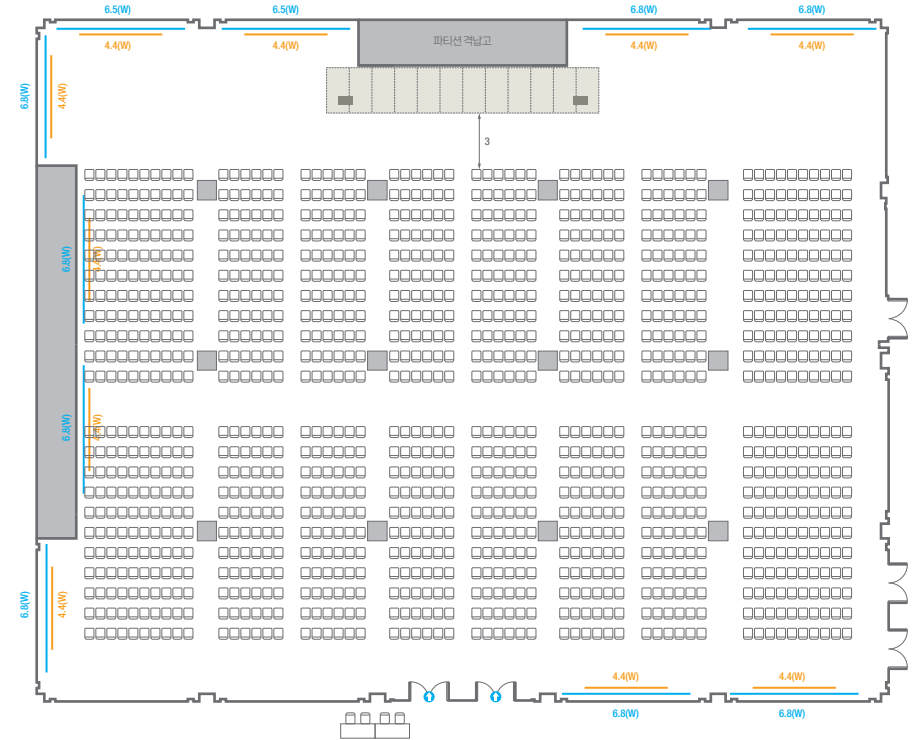

Workshop Type
192 persons

E5-6

회의실 규모 - E5~6	규격	18.7(W) x 35.8(L) x 3.6(H) m	
 이동식무대	규격	14.4(W) x 2.4(L) x 0.4(H) m	수량 12개 (1개 - 1.2 x 2.4 m)
 스크린	규격	4.4(W) x 2.5(H) m [200"-169"]	
 현수막	규격	6.8(W) m - 세로 규격은 임의 조정	
 포디움(강연대)	수량	2개	포디움 폼보드 규격(브랜딩) 550(W) x 150(H) mm

Workshop Type
252 persons

E1-6

회의실 규모 - E1~6	규격	44.8(W) x 35.8(L) x 3.6(H) m	
 이동식무대	규격	14.4(W) x 2.4(L) x 0.4(H) m	수량 12개 (1개 - 1.2 x 2.4 m)
 스크린	규격	4.4(W) x 2.5(H) m [200"-169"]	
 현수막	규격	6.5(W) m - 세로 규격은 임의 조정	6.8(W) m - 세로 규격은 임의 조정
 포디움(강연대)	수량	2개	포디움 폼보드 규격(브랜딩) 550(W) x 150(H) mm

* 이동식무대 규격, 콘솔 여부 등에 따라 세팅 배열 및 좌석수가 변동될 수 있습니다.

* 이동식 무대는 유료입대품목입니다. 코엑스 스토어에서 구매하여 주세요. (www.coexstore.co.kr)

Classroom Type
753 persons

Classroom Type
810 persons

E1-6

회의실 규모 - E1~6	규격	44.8(W) x 35.8(L) x 3.6(H) m	
 이동식무대	규격	14.4(W) x 2.4(L) x 0.4(H) m	수량 12개 (1개 - 1.2 x 2.4 m)
 스크린	규격	4.4(W) x 2.5(H) m [200"-169"]	
 현수막	규격	6.5(W) m - 세로 규격은 임의 조정	6.8(W) m - 세로 규격은 임의 조정
 포디움(강연대)	수량	2개	포디움 폼보드 규격(브랜딩) 550(W) x 150(H) mm

* 이동식무대 규격, 콘솔 여부 등에 따라 세팅 배열 및 좌석수가 변동될 수 있습니다.

* 이동식 무대는 유료입대품목입니다. 코엑스 스토어에서 구매하여 주세요. (www.coexstore.co.kr)

Theater Type
1,202 persons

Theater Type
1,232 persons

E1-6

회의실 규모 - E1~6	규격	44.8(W) x 35.8(L) x 3.6(H) m	
 이동식무대	규격	14.4(W) x 2.4(L) x 0.4(H) m	수량 12개 (1개 - 1.2 x 2.4 m)
 스크린	규격	4.4(W) x 2.5(H) m [200"-169"]	
 현수막	규격	6.5(W) m - 세로 규격은 임의 조정	6.8(W) m - 세로 규격은 임의 조정
 포디움(강연대)	수량	2개	포디움 폼보드 규격(브랜딩) 550(W) x 150(H) mm