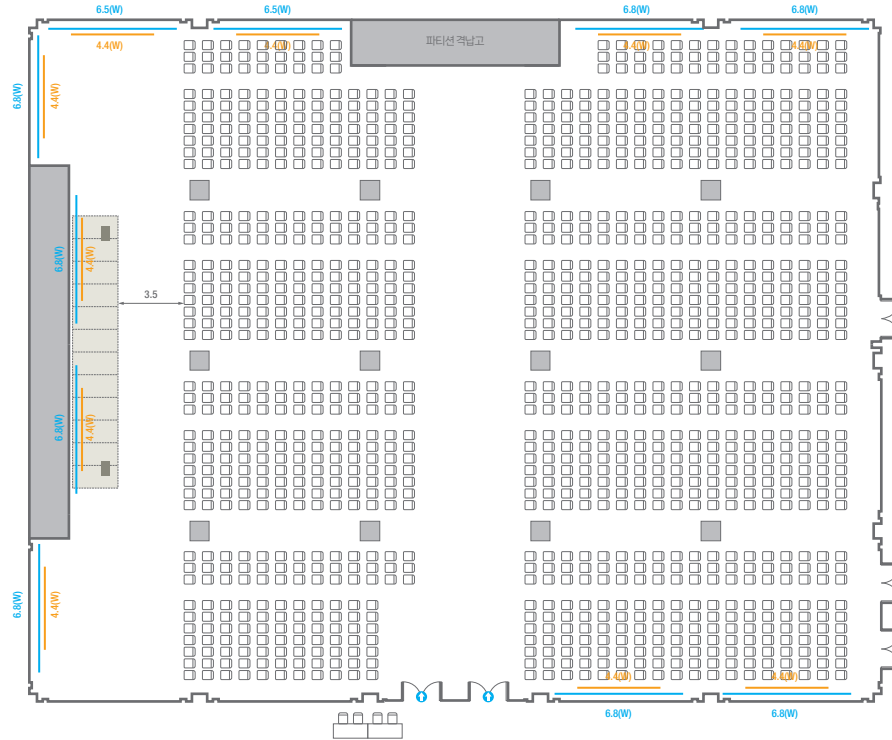

Workshop Type
192 persons

E5-6

회의실 규모 - E5~6	규격	18.7(W) x 35.8(L) x 3.6(H) m	
 이동식무대	규격	14.4(W) x 2.4(L) x 0.4(H) m	수량 12개 (1개 - 1.2 x 2.4 m)
 스크린	규격	4.4(W) x 2.5(H) m [200"-169"]	
 현수막	규격	6.8(W) m - 세로 규격은 임의 조정	
 포디움(강연대)	수량	2개	포디움 폼보드 규격(브랜딩) 550(W) x 150(H) mm

Workshop Type
252 persons

E1-6

회의실 규모 - E1~6	규격	44.8(W) x 35.8(L) x 3.6(H) m	
 이동식무대	규격	14.4(W) x 2.4(L) x 0.4(H) m	수량 12개 (1개 - 1.2 x 2.4 m)
 스크린	규격	4.4(W) x 2.5(H) m [200"-169"]	
 현수막	규격	6.5(W) m - 세로 규격은 임의 조정	6.8(W) m - 세로 규격은 임의 조정
 포디움(강연대)	수량	2개	포디움 폼보드 규격(브랜딩) 550(W) x 150(H) mm

* 이동식무대 규격, 콘솔 여부 등에 따라 세팅 배열 및 좌석수가 변동될 수 있습니다.

* 이동식 무대는 유료입대품목입니다. 코엑스 스토어에서 구매하여 주세요. (www.coexstore.co.kr)

Classroom Type
753 persons

Classroom Type
810 persons

E1-6

회의실 규모 - E1~6	규격	44.8(W) x 35.8(L) x 3.6(H) m	
 이동식무대	규격	14.4(W) x 2.4(L) x 0.4(H) m	수량 12개 (1개 - 1.2 x 2.4 m)
 스크린	규격	4.4(W) x 2.5(H) m [200"-169"]	
 현수막	규격	6.5(W) m - 세로 규격은 임의 조정	6.8(W) m - 세로 규격은 임의 조정
 포디움(강연대)	수량	2개	포디움 폼보드 규격(브랜딩) 550(W) x 150(H) mm

* 이동식무대 규격, 콘솔 여부 등에 따라 세팅 배열 및 좌석수가 변동될 수 있습니다.

* 이동식 무대는 유료입대품목입니다. 코엑스 스토어에서 구매하여 주세요. (www.coexstore.co.kr)

Theater Type
1,202 persons

Theater Type
1,232 persons

E1-6

회의실 규모 - E1~6	규격	44.8(W) x 35.8(L) x 3.6(H) m	
 이동식무대	규격	14.4(W) x 2.4(L) x 0.4(H) m	수량 12개 (1개 - 1.2 x 2.4 m)
 스크린	규격	4.4(W) x 2.5(H) m [200"-169"]	
 현수막	규격	6.5(W) m - 세로 규격은 임의 조정	6.8(W) m - 세로 규격은 임의 조정
 포디움(강연대)	수량	2개	포디움 폼보드 규격(브랜딩) 550(W) x 150(H) mm