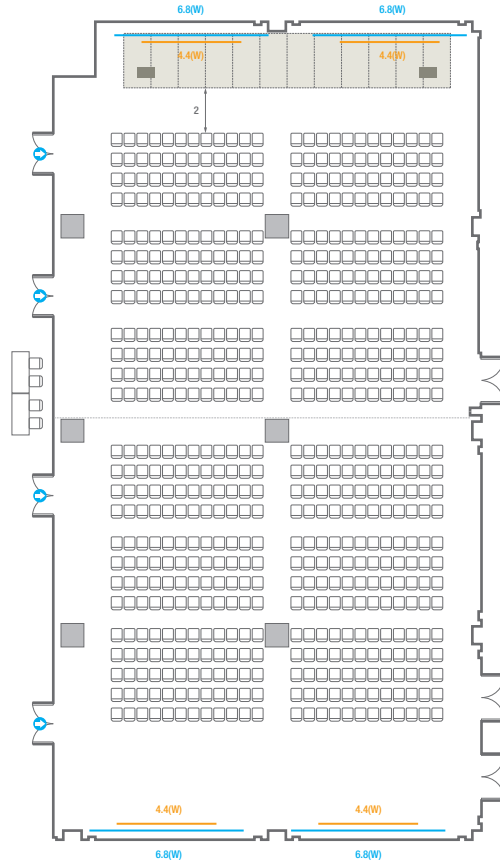

Theater Type
600 persons