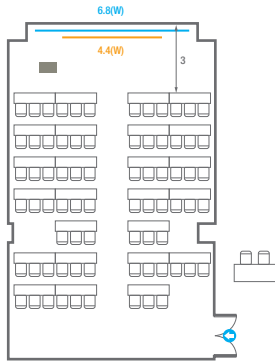

Workshop Type
114 persons

Hollow Square Type
48 persons

U-Shape
33 persons

E6

회의실 규모 - E6	규격	18.7(W) x 17(L) x 3.6(H) m	
 이동식무대	규격	14.4(W) x 2.4(L) x 0.4(H) m	수량 12개 (1개 - 1.2 x 2.4 m)
 스크린	규격	4.4(W) x 2.5(H) m [200"-169"]	
 현수막	규격	6.8(W) m - 세로 규격은 임의 조정	
 포디움(강연대)	수량	2개	포디움 품보드 규격(브랜딩) 550(W) x 150(H) mm

Workshop Type
114 persons

Hollow Square Type
48 persons

U-Shape
33 persons

E7

회의실 규모 - E7	규격	9.1(W) x 14.7(L) x 3.5(H) m
 스크린	규격	4.4(W) x 2.5(H) m [200"-16:9]
 현수막	규격	6.8(W) m - 세로 규격은 임의 조정
 포디움(강연대)	수량 1개	포디움 폼보드 규격(브랜딩) 550(W) x 150(H) mm

* 세팅 배열 및 좌석수는 변동될 수 있습니다.

* 라운드테이블(Banquet Type)은 유료입대품목입니다.
코엑스 스토어에서 구매하여 주세요. (www.coexstore.co.kr)

Classroom Type
75 persons

Theater Type
140 persons

Banquet Type
60 persons

Workshop Type
42 persons

Hollow Square Type
42 persons

U-Shape
36 persons

E8

회의실 규모 - E8	규격 5.1(W) x 8.9(L) x 3.3(H) m
 스크린	규격 2.4(W) x 1.8(H) m [120"-4:3]
 현수막	규격 4.5(W) m - 세로 규격은 임의 조정

* 세팅 배열 및 좌석수는 변동될 수 있습니다.

* 라운드테이블(Banquet Type)은 유료인대품목입니다.
코엑스 스토어에서 구매하여 주세요. (www.coexstore.co.kr)