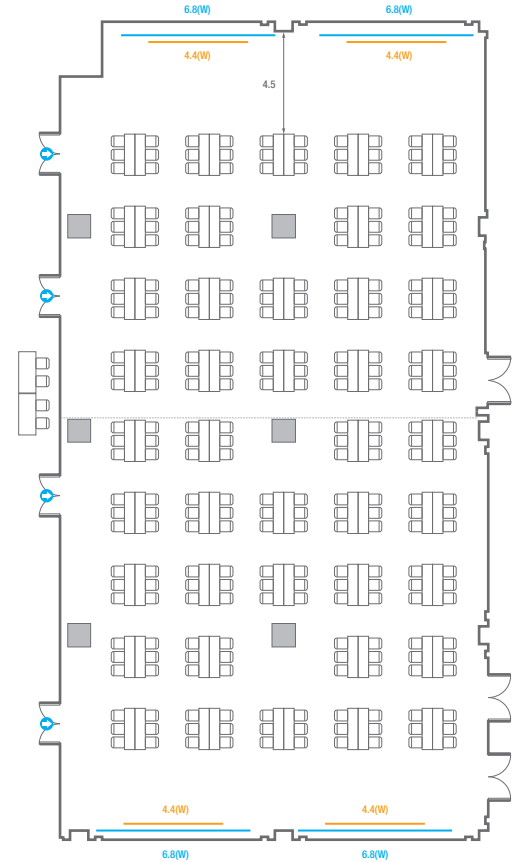

Classroom Type
24 persons

Theater Type
40 persons

Banquet Type
20 persons

Workshop Type
18 persons

Hollow Square Type
18 persons

U-Shape
15 persons

E1-4

회의실 규모 - E1~4	규격	35.8(W) x 18.7(L) x 3.6(H) m	
 이동식무대	규격	14.4(W) x 2.4(L) x 0.4(H) m	수량 12개 (1개 - 1.2 x 2.4 m)
 스크린	규격	4.4(W) x 2.5(H) m [200"-169"]	
 현수막	규격	6.5(W) m - 세로 규격은 임의 조정	6.8(W) m - 세로 규격은 임의 조정
 포디움(강연대)	수량	2개	포디움 폼보드 규격(브랜딩) 550(W) x 150(H) mm

Workshop Type
192 persons

E5-6

회의실 규모 - E5~6	규격	18.7(W) x 35.8(L) x 3.6(H) m	
 이동식무대	규격	14.4(W) x 2.4(L) x 0.4(H) m	수량 12개 (1개 - 1.2 x 2.4 m)
 스크린	규격	4.4(W) x 2.5(H) m [200"-169"]	
 현수막	규격	6.8(W) m - 세로 규격은 임의 조정	
 포디움(강연대)	수량	2개	포디움 폼보드 규격(브랜딩) 550(W) x 150(H) mm

Workshop Type
252 persons

E1-6

회의실 규모 - E1~6	규격	44.8(W) x 35.8(L) x 3.6(H) m	
 이동식무대	규격	14.4(W) x 2.4(L) x 0.4(H) m	수량 12개 (1개 - 1.2 x 2.4 m)
 스크린	규격	4.4(W) x 2.5(H) m [200"-169"]	
 현수막	규격	6.5(W) m - 세로 규격은 임의 조정	6.8(W) m - 세로 규격은 임의 조정
 포디움(강연대)	수량	2개	포디움 폼보드 규격(브랜딩) 550(W) x 150(H) mm

* 이동식무대 규격, 콘솔 여부 등에 따라 세팅 배열 및 좌석수가 변동될 수 있습니다.

* 이동식 무대는 유료입대품목입니다. 코엑스 스토어에서 구매하여 주세요. (www.coexstore.co.kr)

Classroom Type
753 persons

Classroom Type
810 persons

E1-6

회의실 규모 - E1~6	규격	44.8(W) x 35.8(L) x 3.6(H) m	
 이동식무대	규격	14.4(W) x 2.4(L) x 0.4(H) m	수량 12개 (1개 - 1.2 x 2.4 m)
 스크린	규격	4.4(W) x 2.5(H) m [200"-169"]	
 현수막	규격	6.5(W) m - 세로 규격은 임의 조정	6.8(W) m - 세로 규격은 임의 조정
 포디움(강연대)	수량	2개	포디움 폼보드 규격(브랜딩) 550(W) x 150(H) mm