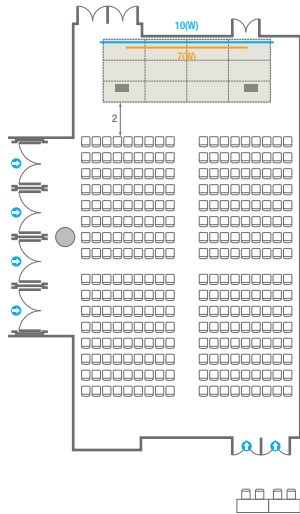

# Lobby

로비부스설치가능 구역및 기타설비

101

<b>회의실 규모 - 101호</b>	규격	13(W) x 22.3(L) x 4.5(H) m
 <b>이동식무대</b>	규격	9.6(W) x 3.6(L) x 0.6(H) m
 <b>스크린</b>	규격	7(W) x 4(H) m [300"-169]
 <b>현수막</b>	규격	10(W) m - 세로 규격은 임의 조정
 <b>포디움(강연대)</b>	수량	2개   포디움 폼보드 규격(브랜드)   550(W) x 150(H) mm

Banquet Type  
150 persons

Workshop Type  
90 persons

Hollow Square Type  
60 persons

U-Shape  
51 persons

102

<b>회의실 규모 - 102호</b>	규격	13(W) x 22.3(L) x 4.5(H) m	
 <b>이동식무대</b>	규격	9.6(W) x 3.6(L) x 0.6(H) m	수량   12개 (1개 - 1.2 x 2.4 m)
 <b>스크린</b>	규격	정면: 7(W) x 4(H) m [300"-16:9]	우측면: 6(W) x 4.5(H) m [300"-16:9]
 <b>현수막</b>	규격	정면: 10(W) m - 세로 규격은 임의 조정	우측면: 12(W) m - 세로 규격은 임의 조정
 <b>포디움(강연대)</b>	수량	2개	포디움 폼보드 규격(브랜딩)   550(W) x 150(H) mm

Workshop Type  
90 persons

Hollow Square Type  
60 persons

U-Shape  
51 persons

103

<b>회의실 규모 - 103호</b>	규격	26.9(W) x 22.3(L) x 4.5(H) m	
 <b>이동식무대</b>	규격	12(W) x 3.6(L) x 0.6(H) m	수량   15개 (1개 - 1.2 x 2.4 m)
 <b>스크린</b>	규격	정면: 7(W) x 4(H) m [300"-16:9]	우측면: 6(W) x 4.5(H) m [300"-16:9]
 <b>현수막</b>	규격	정면: 9(W) m - 세로 규격은 임의 조정	우측면: 12(W) m - 세로 규격은 임의 조정
 <b>포디움(강연대)</b>	수량	2개	포디움 폼보드 규격(브랜딩)   550(W) x 150(H) mm

# 104-105

<b>회의실 규모 - 104~105호</b>	규격	25.9(W) x 22.3(L) x 4.5(H) m	
 <b>이동식무대</b>	규격	12(W) x 3.6(L) x 0.6(H) m	수량   15개 (1개 - 1.2 x 2.4 m)
 <b>스크린</b>	규격	정면: 7(W) x 4(H) m [300"-16:9]	우측면: 6(W) x 4.5(H) m [300"-16:9]
 <b>현수막</b>	규격	정면: 10(W) m - 세로 규격은 임의 조정	우측면: 12(W) m - 세로 규격은 임의 조정
 <b>포디움(강연대)</b>	수량	2개	포디움 폼보드 규격(브랜딩)   550(W) x 150(H) mm