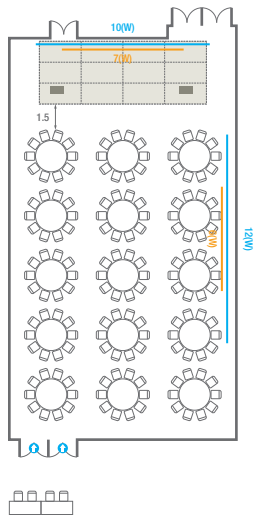

Banquet Type
150 persons