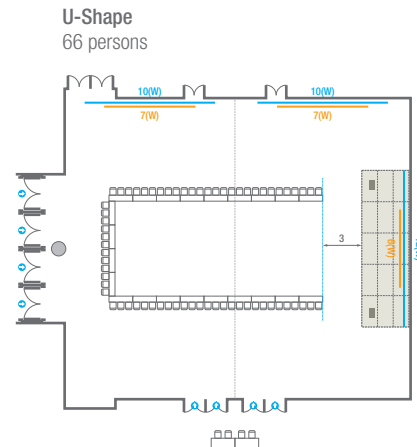

Workshop Type  
90 persons

Hollow Square Type  
60 persons

U-Shape  
51 persons

105

<b>회의실 규모 - 105호</b>	규격	12.9(W) x 22.3(L) x 4.5(H) m	
 <b>이동식무대</b>	규격	9.6(W) x 3.6(L) x 0.6(H) m	수량   12개 (1개 - 1.2 x 2.4 m)
 <b>스크린</b>	규격	정면: 7(W) x 4(H) m [300"-16:9]	우측면: 6(W) x 4.5(H) m [300"-16:9]
 <b>현수막</b>	규격	정면: 10(W) m - 세로 규격은 임의 조정	우측면: 12(W) m - 세로 규격은 임의 조정
 <b>포디움(강연대)</b>	수량	2개	포디움 폼보드 규격(브랜딩)   550(W) x 150(H) mm

**Workshop Type**  
90 persons

**Hollow Square Type**  
60 persons

**U-Shape**  
51 persons

# 101-102

<b>회의실 규모 - 101~102호</b>	규격	26(W) x 22.3(L) x 4.5(H) m	
 <b>이동식무대</b>	규격	12(W) x 3.6(L) x 0.6(H) m	수량   15개 (1개 - 1.2 x 2.4 m)
 <b>스크린</b>	규격	정면: 7(W) x 4(H) m [300"-16:9]	우측면: 6(W) x 4.5(H) m [300"-16:9]
 <b>현수막</b>	규격	정면: 10(W) m - 세로 규격은 임의 조정	우측면: 12(W) m - 세로 규격은 임의 조정
 <b>포디움(강연대)</b>	수량	2개	포디움 폼보드 규격(브랜딩)   550(W) x 150(H) mm

# 104-105

<b>회의실 규모 - 104~105호</b>	규격	25.9(W) x 22.3(L) x 4.5(H) m	
 <b>이동식무대</b>	규격	12(W) x 3.6(L) x 0.6(H) m	수량   15개 (1개 - 1.2 x 2.4 m)
 <b>스크린</b>	규격	정면: 7(W) x 4(H) m [300"-16:9]	우측면: 6(W) x 4.5(H) m [300"-16:9]
 <b>현수막</b>	규격	정면: 10(W) m - 세로 규격은 임의 조정	우측면: 12(W) m - 세로 규격은 임의 조정
 <b>포디움(강연대)</b>	수량	2개	포디움 폼보드 규격(브랜딩)   550(W) x 150(H) mm