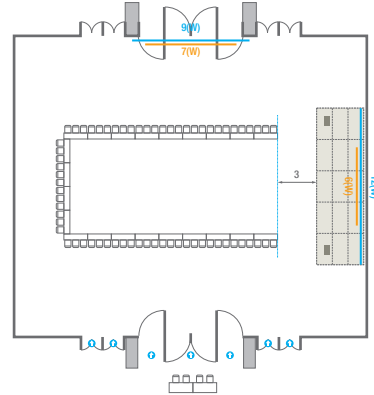

Workshop Type  
90 persons

Hollow Square Type  
60 persons

U-Shape  
51 persons

103

<b>회의실 규모 - 103호</b>	규격	26.9(W) x 22.3(L) x 4.5(H) m	
 <b>이동식무대</b>	규격	12(W) x 3.6(L) x 0.6(H) m	수량   15개 (1개 - 1.2 x 2.4 m)
 <b>스크린</b>	규격	정면: 7(W) x 4(H) m [300"-16:9]	우측면: 6(W) x 4.5(H) m [300"-16:9]
 <b>현수막</b>	규격	정면: 9(W) m - 세로 규격은 임의 조정	우측면: 12(W) m - 세로 규격은 임의 조정
 <b>포디움(강연대)</b>	수량	2개	포디움 폼보드 규격(브랜딩)   550(W) x 150(H) mm

Theater Type  
600 persons

Banquet Type  
280 persons

Workshop Type  
180 persons

Hollow Square Type  
84 persons

U-Shape  
66 persons

104

<b>회의실 규모 - 104호</b>	규격	13(W) x 22.3(L) x 4.5(H) m	
 <b>이동식무대</b>	규격	9.6(W) x 3.6(L) x 0.6(H) m	수량   12개 (1개 - 1.2 x 2.4 m)
 <b>스크린</b>	규격	7(W) x 4(H) m [300"-16:9]	
 <b>현수막</b>	규격	10(W) m - 세로 규격은 임의 조정	
 <b>포디움(강연대)</b>	수량	2개	포디움 폼보드 규격(브랜딩)   550(W) x 150(H) mm

Workshop Type  
90 persons

Hollow Square Type  
60 persons

U-Shape  
51 persons

105

<b>회의실 규모 - 105호</b>	규격	12.9(W) x 22.3(L) x 4.5(H) m	
 <b>이동식무대</b>	규격	9.6(W) x 3.6(L) x 0.6(H) m	수량   12개 (1개 - 1.2 x 2.4 m)
 <b>스크린</b>	규격	정면: 7(W) x 4(H) m [300"-16:9]	우측면: 6(W) x 4.5(H) m [300"-16:9]
 <b>현수막</b>	규격	정면: 10(W) m - 세로 규격은 임의 조정	우측면: 12(W) m - 세로 규격은 임의 조정
 <b>포디움(강연대)</b>	수량	2개	포디움 폼보드 규격(브랜딩)   550(W) x 150(H) mm

# 104-105

<b>회의실 규모 - 104~105호</b>	규격	25.9(W) x 22.3(L) x 4.5(H) m	
 <b>이동식무대</b>	규격	12(W) x 3.6(L) x 0.6(H) m	수량   15개 (1개 - 1.2 x 2.4 m)
 <b>스크린</b>	규격	정면: 7(W) x 4(H) m [300"-16:9]	우측면: 6(W) x 4.5(H) m [300"-16:9]
 <b>현수막</b>	규격	정면: 10(W) m - 세로 규격은 임의 조정	우측면: 12(W) m - 세로 규격은 임의 조정
 <b>포디움(강연대)</b>	수량	2개	포디움 폼보드 규격(브랜딩)   550(W) x 150(H) mm