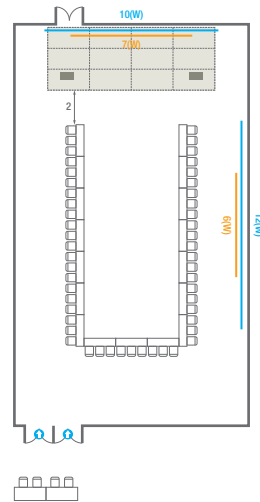

Banquet Type  
150 persons

Workshop Type  
90 persons

Hollow Square Type  
60 persons

U-Shape  
51 persons

102

<b>회의실 규모 - 102호</b>	규격	13(W) x 22.3(L) x 4.5(H) m	
 <b>이동식무대</b>	규격	9.6(W) x 3.6(L) x 0.6(H) m	수량   12개 (1개 - 1.2 x 2.4 m)
 <b>스크린</b>	규격	정면: 7(W) x 4(H) m [300"-16:9]	우측면: 6(W) x 4.5(H) m [300"-16:9]
 <b>현수막</b>	규격	정면: 10(W) m - 세로 규격은 임의 조정	우측면: 12(W) m - 세로 규격은 임의 조정
 <b>포디움(강연대)</b>	수량	2개	포디움 폼보드 규격(브랜딩)   550(W) x 150(H) mm

Workshop Type  
90 persons

Hollow Square Type  
60 persons

U-Shape  
51 persons

103

<b>회의실 규모 - 103호</b>	규격	26.9(W) x 22.3(L) x 4.5(H) m	
 <b>이동식무대</b>	규격	12(W) x 3.6(L) x 0.6(H) m	수량   15개 (1개 - 1.2 x 2.4 m)
 <b>스크린</b>	규격	정면: 7(W) x 4(H) m [300"-16:9]	우측면: 6(W) x 4.5(H) m [300"-16:9]
 <b>현수막</b>	규격	정면: 9(W) m - 세로 규격은 임의 조정	우측면: 12(W) m - 세로 규격은 임의 조정
 <b>포디움(강연대)</b>	수량	2개	포디움 폼보드 규격(브랜딩)   550(W) x 150(H) mm

Theater Type  
600 persons

Banquet Type  
280 persons

Workshop Type  
180 persons

Hollow Square Type  
84 persons

U-Shape  
66 persons

104

<b>회의실 규모 - 104호</b>	규격	13(W) x 22.3(L) x 4.5(H) m	
 <b>이동식무대</b>	규격	9.6(W) x 3.6(L) x 0.6(H) m	수량   12개 (1개 - 1.2 x 2.4 m)
 <b>스크린</b>	규격	7(W) x 4(H) m [300"-16:9]	
 <b>현수막</b>	규격	10(W) m - 세로 규격은 임의 조정	
 <b>포디움(강연대)</b>	수량	2개	포디움 폼보드 규격(브랜딩)   550(W) x 150(H) mm

# 104-105

<b>회의실 규모 - 104~105호</b>	규격	25.9(W) x 22.3(L) x 4.5(H) m	
 <b>이동식무대</b>	규격	12(W) x 3.6(L) x 0.6(H) m	수량   15개 (1개 - 1.2 x 2.4 m)
 <b>스크린</b>	규격	정면: 7(W) x 4(H) m [300"-16:9]	우측면: 6(W) x 4.5(H) m [300"-16:9]
 <b>현수막</b>	규격	정면: 10(W) m - 세로 규격은 임의 조정	우측면: 12(W) m - 세로 규격은 임의 조정
 <b>포디움(강연대)</b>	수량	2개	포디움 폼보드 규격(브랜딩)   550(W) x 150(H) mm