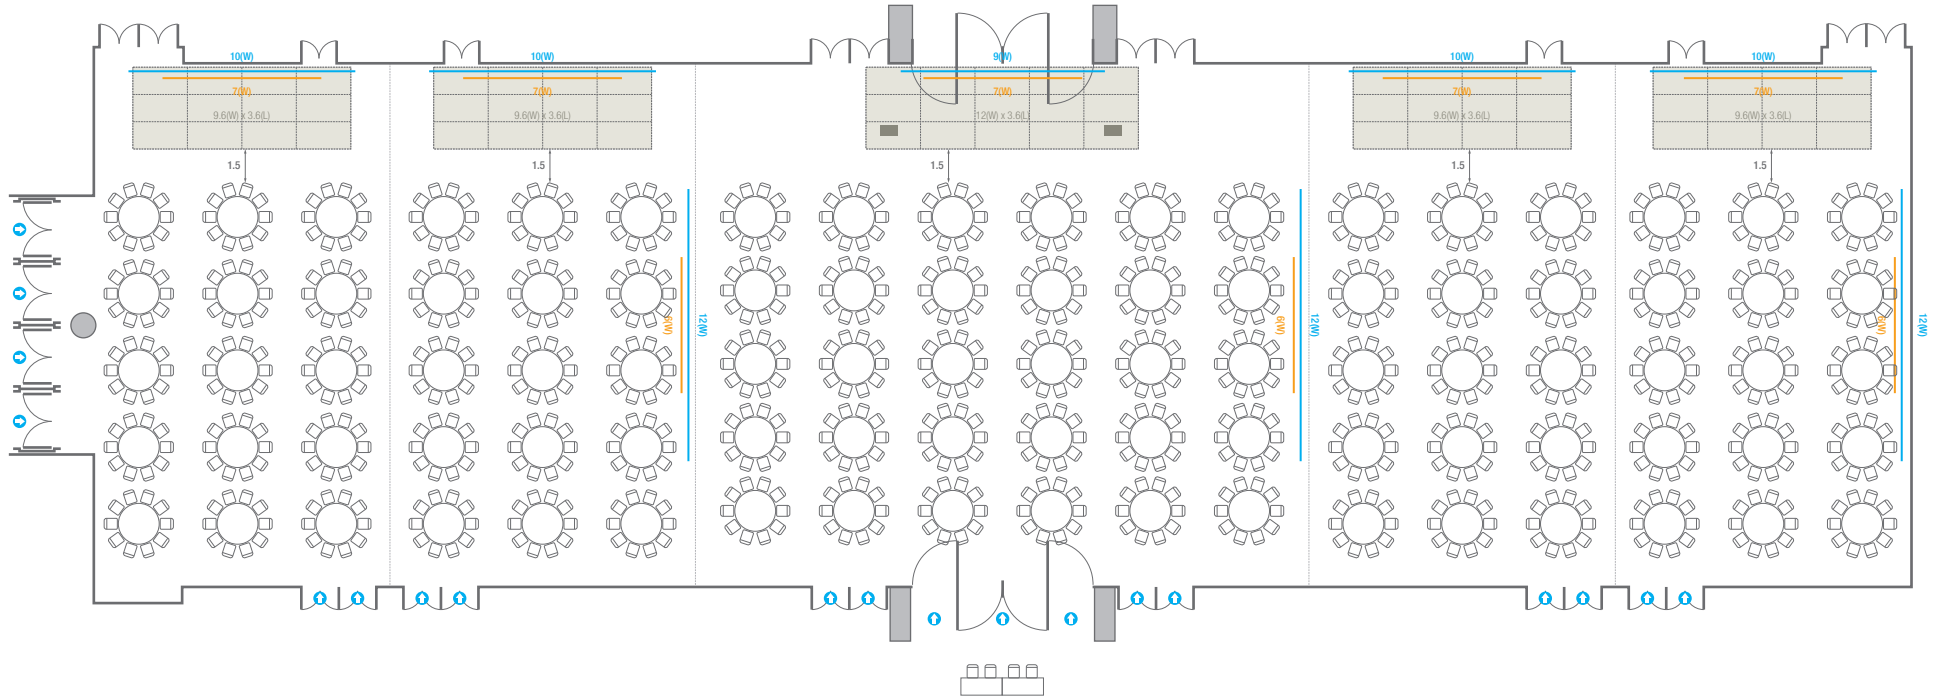

# 104-105

<b>회의실 규모 - 104~105호</b>	규격	25.9(W) x 22.3(L) x 4.5(H) m	
 <b>이동식무대</b>	규격	12(W) x 3.6(L) x 0.6(H) m	수량   15개 (1개 - 1.2 x 2.4 m)
 <b>스크린</b>	규격	정면: 7(W) x 4(H) m [300"-16:9]	우측면: 6(W) x 4.5(H) m [300"-16:9]
 <b>현수막</b>	규격	정면: 10(W) m - 세로 규격은 임의 조정	우측면: 12(W) m - 세로 규격은 임의 조정
 <b>포디움(강연대)</b>	수량	2개	포디움 폼보드 규격(브랜딩)   550(W) x 150(H) mm

# 101-105

Theater Type

<b>회의실 규모 - 101~105호</b>	규격   79(W) x 22.3(L) x 4.5(H) m				
 <b>이동식무대</b>	규격   9.6(W) x 3.6(L) x 0.6(H) m	수량   12개 (1개 - 1.2 x 2.4 m)	<b>103</b>	규격   12(W) x 3.6(L) x 0.6(H) m	수량   15개 (1개 - 1.2 x 2.4 m)
 <b>스크린</b>	규격   정면: 7(W) x 4(H) m [300"-16:9]			우측면: 6(W) x 4.5(H) m [300"-16:9]	
 <b>현수막</b>	규격   정면: 9(W) m - 세로 규격은 임의 조정 / 10(W) m - 세로 규격은 임의 조정			우측면: 12(W) m - 세로 규격은 임의 조정	
 <b>포디움(강연대)</b>	수량   2개	포디움 폼보드 규격(브랜딩)   550(W) x 150(H) mm			

# 101-105

Banquet Type

<b>회의실 규모 - 101~105호</b>   규격   79(W) x 22.3(L) x 4.5(H) m			
 <b>이동식무대</b>	규격   9.6(W) x 3.6(L) x 0.6(H) m	수량   12개 (1개 - 1.2 x 2.4 m)	<b>103</b>   규격   12(W) x 3.6(L) x 0.6(H) m   수량   15개 (1개 - 1.2 x 2.4 m)
 <b>스크린</b>	규격   정면: 7(W) x 4(H) m [300"-16:9]		우측면: 6(W) x 4.5(H) m [300"-16:9]
 <b>현수막</b>	규격   정면: 9(W) m - 세로 규격은 임의 조정 / 10(W) m - 세로 규격은 임의 조정		우측면: 12(W) m - 세로 규격은 임의 조정
 <b>포디움(강연대)</b>	수량   2개	포디움 폼보드 규격(브랜딩)   550(W) x 150(H) mm	

# 101-105

Workshop Type

<b>회의실 규모 - 101~105호</b>	규격	79(W) x 22.3(L) x 4.5(H) m	
<b>스크린</b>	규격	정면: 7(W) x 4(H) m [300°-16:9]	우측면: 6(W) x 4.5(H) m [300°-16:9]
<b>현수막</b>	규격	정면: 9(W) m - 세로 규격은 임의 조정 / 10(W) m - 세로 규격은 임의 조정	우측면: 12(W) m - 세로 규격은 임의 조정
<b>포디움(강연대)</b>	수량	2개	포디움 폼보드 규격(브랜딩)   550(W) x 150(H) mm