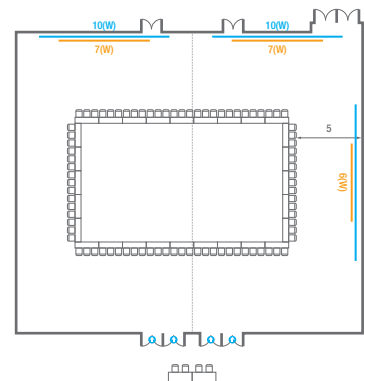

# 101-102

<b>회의실 규모 - 101~102호</b>	규격	26(W) x 22.3(L) x 4.5(H) m	
 <b>이동식무대</b>	규격	12(W) x 3.6(L) x 0.6(H) m	수량   15개 (1개 - 1.2 x 2.4 m)
 <b>스크린</b>	규격	정면: 7(W) x 4(H) m [300"-16:9]	우측면: 6(W) x 4.5(H) m [300"-16:9]
 <b>현수막</b>	규격	정면: 10(W) m - 세로 규격은 임의 조정	우측면: 12(W) m - 세로 규격은 임의 조정
 <b>포디움(강연대)</b>	수량	2개	포디움 폼보드 규격(브랜딩)   550(W) x 150(H) mm

# 104-105

<b>회의실 규모 - 104~105호</b>	규격	25.9(W) x 22.3(L) x 4.5(H) m	
 <b>이동식무대</b>	규격	12(W) x 3.6(L) x 0.6(H) m	수량   15개 (1개 - 1.2 x 2.4 m)
 <b>스크린</b>	규격	정면: 7(W) x 4(H) m [300"-16:9]	우측면: 6(W) x 4.5(H) m [300"-16:9]
 <b>현수막</b>	규격	정면: 10(W) m - 세로 규격은 임의 조정	우측면: 12(W) m - 세로 규격은 임의 조정
 <b>포디움(강연대)</b>	수량	2개	포디움 폼보드 규격(브랜딩)   550(W) x 150(H) mm

**Classroom Type**  
297 persons

**Theater Type**  
600 persons

**Theater Type**  
600 persons

**Banquet Type**  
280 persons

**Workshop Type**  
180 persons

**Hollow Square Type**  
84 persons

**U-Shape**  
66 persons

# 101-105

Classroom Type

<b>회의실 규모 - 101~105호</b>		규격   79(W) x 22.3(L) x 4.5(H) m	
 <b>이동식무대</b>	규격   9.6(W) x 3.6(L) x 0.6(H) m	수량   12개 (1개 - 1.2 x 2.4 m)	<b>103</b>   규격   12(W) x 3.6(L) x 0.6(H) m   수량   15개 (1개 - 1.2 x 2.4 m)
 <b>스크린</b>	규격   정면: 7(W) x 4(H) m [300"-16:9]		우측면: 6(W) x 4.5(H) m [300"-16:9]
 <b>현수막</b>	규격   정면: 9(W) m - 세로 규격은 임의 조정 / 10(W) m - 세로 규격은 임의 조정		우측면: 12(W) m - 세로 규격은 임의 조정
 <b>포디움(강연대)</b>	수량   2개	포디움 폼보드 규격(브랜딩)   550(W) x 150(H) mm	