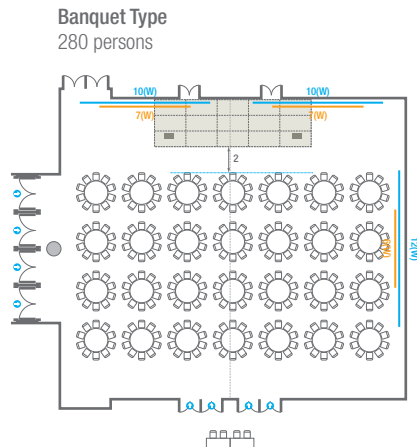

Workshop Type  
90 persons

Hollow Square Type  
60 persons

U-Shape  
51 persons

105

<b>회의실 규모 - 105호</b>	규격	12.9(W) x 22.3(L) x 4.5(H) m	
 <b>이동식무대</b>	규격	9.6(W) x 3.6(L) x 0.6(H) m	수량   12개 (1개 - 1.2 x 2.4 m)
 <b>스크린</b>	규격	정면: 7(W) x 4(H) m [300"-16:9]	우측면: 6(W) x 4.5(H) m [300"-16:9]
 <b>현수막</b>	규격	정면: 10(W) m - 세로 규격은 임의 조정	우측면: 12(W) m - 세로 규격은 임의 조정
 <b>포디움(강연대)</b>	수량	2개	포디움 폼보드 규격(브랜딩)   550(W) x 150(H) mm

**Workshop Type**  
90 persons

**Hollow Square Type**  
60 persons

**U-Shape**  
51 persons

# 101-102

<b>회의실 규모 - 101~102호</b>	규격	26(W) x 22.3(L) x 4.5(H) m	
 <b>이동식무대</b>	규격	12(W) x 3.6(L) x 0.6(H) m	수량   15개 (1개 - 1.2 x 2.4 m)
 <b>스크린</b>	규격	정면: 7(W) x 4(H) m [300"-16:9]	우측면: 6(W) x 4.5(H) m [300"-16:9]
 <b>현수막</b>	규격	정면: 10(W) m - 세로 규격은 임의 조정	우측면: 12(W) m - 세로 규격은 임의 조정
 <b>포디움(강연대)</b>	수량	2개	포디움 폼보드 규격(브랜딩)   550(W) x 150(H) mm

# 104-105

<b>회의실 규모 - 104~105호</b>	규격	25.9(W) x 22.3(L) x 4.5(H) m	
 <b>이동식무대</b>	규격	12(W) x 3.6(L) x 0.6(H) m	수량   15개 (1개 - 1.2 x 2.4 m)
 <b>스크린</b>	규격	정면: 7(W) x 4(H) m [300"-16:9]	우측면: 6(W) x 4.5(H) m [300"-16:9]
 <b>현수막</b>	규격	정면: 10(W) m - 세로 규격은 임의 조정	우측면: 12(W) m - 세로 규격은 임의 조정
 <b>포디움(강연대)</b>	수량	2개	포디움 폼보드 규격(브랜딩)   550(W) x 150(H) mm