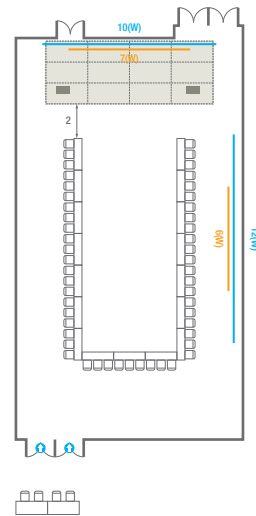

Theater Type  
600 persons

Banquet Type  
280 persons

Workshop Type  
180 persons

Hollow Square Type  
84 persons

U-Shape  
66 persons

104

<b>회의실 규모 - 104호</b>	규격	13(W) x 22.3(L) x 4.5(H) m	
 <b>이동식무대</b>	규격	9.6(W) x 3.6(L) x 0.6(H) m	수량   12개 (1개 - 1.2 x 2.4 m)
 <b>스크린</b>	규격	7(W) x 4(H) m [300"-16:9]	
 <b>현수막</b>	규격	10(W) m - 세로 규격은 임의 조정	
 <b>포디움(강연대)</b>	수량	2개	포디움 폼보드 규격(브랜딩)   550(W) x 150(H) mm

Workshop Type  
90 persons

Hollow Square Type  
60 persons

U-Shape  
51 persons

105

<b>회의실 규모 - 105호</b>	규격	12.9(W) x 22.3(L) x 4.5(H) m	
 <b>이동식무대</b>	규격	9.6(W) x 3.6(L) x 0.6(H) m	수량   12개 (1개 - 1.2 x 2.4 m)
 <b>스크린</b>	규격	정면: 7(W) x 4(H) m [300"-16:9]	우측면: 6(W) x 4.5(H) m [300"-16:9]
 <b>현수막</b>	규격	정면: 10(W) m - 세로 규격은 임의 조정	우측면: 12(W) m - 세로 규격은 임의 조정
 <b>포디움(강연대)</b>	수량	2개	포디움 폼보드 규격(브랜딩)   550(W) x 150(H) mm

# 101-102

<b>회의실 규모 - 101~102호</b>	규격	26(W) x 22.3(L) x 4.5(H) m	
 <b>이동식무대</b>	규격	12(W) x 3.6(L) x 0.6(H) m	수량   15개 (1개 - 1.2 x 2.4 m)
 <b>스크린</b>	규격	정면: 7(W) x 4(H) m [300"-16:9]	우측면: 6(W) x 4.5(H) m [300"-16:9]
 <b>현수막</b>	규격	정면: 10(W) m - 세로 규격은 임의 조정	우측면: 12(W) m - 세로 규격은 임의 조정
 <b>포디움(강연대)</b>	수량	2개	포디움 폼보드 규격(브랜딩)   550(W) x 150(H) mm

# 104-105

<b>회의실 규모 - 104~105호</b>	규격	25.9(W) x 22.3(L) x 4.5(H) m	
 <b>이동식무대</b>	규격	12(W) x 3.6(L) x 0.6(H) m	수량   15개 (1개 - 1.2 x 2.4 m)
 <b>스크린</b>	규격	정면: 7(W) x 4(H) m [300"-16:9]	우측면: 6(W) x 4.5(H) m [300"-16:9]
 <b>현수막</b>	규격	정면: 10(W) m - 세로 규격은 임의 조정	우측면: 12(W) m - 세로 규격은 임의 조정
 <b>포디움(강연대)</b>	수량	2개	포디움 폼보드 규격(브랜딩)   550(W) x 150(H) mm