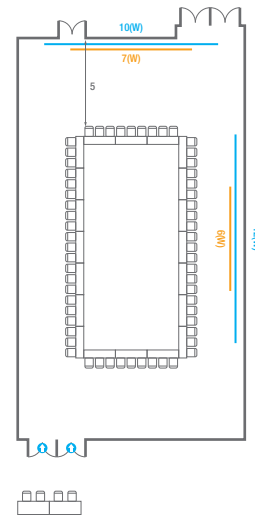

Hollow Square Type
60 persons