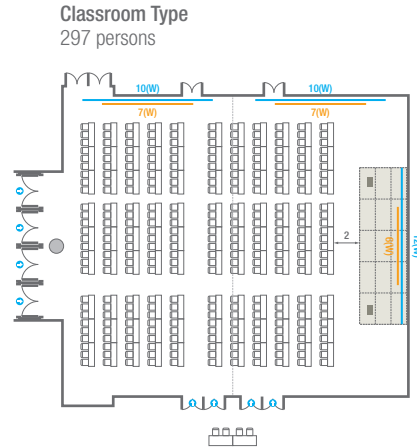

Banquet Type  
150 persons

Workshop Type  
90 persons

Hollow Square Type  
60 persons

U-Shape  
51 persons

102

<b>회의실 규모 - 102호</b>	규격	13(W) x 22.3(L) x 4.5(H) m	
 <b>이동식무대</b>	규격	9.6(W) x 3.6(L) x 0.6(H) m	수량   12개 (1개 - 1.2 x 2.4 m)
 <b>스크린</b>	규격	정면: 7(W) x 4(H) m [300"-16:9]	우측면: 6(W) x 4.5(H) m [300"-16:9]
 <b>현수막</b>	규격	정면: 10(W) m - 세로 규격은 임의 조정	우측면: 12(W) m - 세로 규격은 임의 조정
 <b>포디움(강연대)</b>	수량	2개	포디움 폼보드 규격(브랜딩)   550(W) x 150(H) mm

Workshop Type  
90 persons

Hollow Square Type  
60 persons

U-Shape  
51 persons

105

<b>회의실 규모 - 105호</b>	규격	12.9(W) x 22.3(L) x 4.5(H) m	
 <b>이동식무대</b>	규격	9.6(W) x 3.6(L) x 0.6(H) m	수량   12개 (1개 - 1.2 x 2.4 m)
 <b>스크린</b>	규격	정면: 7(W) x 4(H) m [300"-16:9]	우측면: 6(W) x 4.5(H) m [300"-16:9]
 <b>현수막</b>	규격	정면: 10(W) m - 세로 규격은 임의 조정	우측면: 12(W) m - 세로 규격은 임의 조정
 <b>포디움(강연대)</b>	수량	2개	포디움 폼보드 규격(브랜딩)   550(W) x 150(H) mm

# 101-102

<b>회의실 규모 - 101~102호</b>	규격	26(W) x 22.3(L) x 4.5(H) m	
 <b>이동식무대</b>	규격	12(W) x 3.6(L) x 0.6(H) m	수량   15개 (1개 - 1.2 x 2.4 m)
 <b>스크린</b>	규격	정면: 7(W) x 4(H) m [300"-16:9]	우측면: 6(W) x 4.5(H) m [300"-16:9]
 <b>현수막</b>	규격	정면: 10(W) m - 세로 규격은 임의 조정	우측면: 12(W) m - 세로 규격은 임의 조정
 <b>포디움(강연대)</b>	수량	2개	포디움 폼보드 규격(브랜딩)   550(W) x 150(H) mm

# 104-105

<b>회의실 규모 - 104~105호</b>	규격	25.9(W) x 22.3(L) x 4.5(H) m	
 <b>이동식무대</b>	규격	12(W) x 3.6(L) x 0.6(H) m	수량   15개 (1개 - 1.2 x 2.4 m)
 <b>스크린</b>	규격	정면: 7(W) x 4(H) m [300"-16:9]	우측면: 6(W) x 4.5(H) m [300"-16:9]
 <b>현수막</b>	규격	정면: 10(W) m - 세로 규격은 임의 조정	우측면: 12(W) m - 세로 규격은 임의 조정
 <b>포디움(강연대)</b>	수량	2개	포디움 폼보드 규격(브랜딩)   550(W) x 150(H) mm