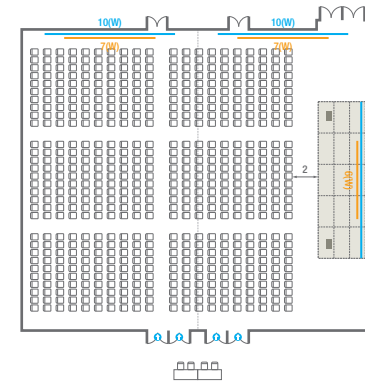

Theater Type
600 persons