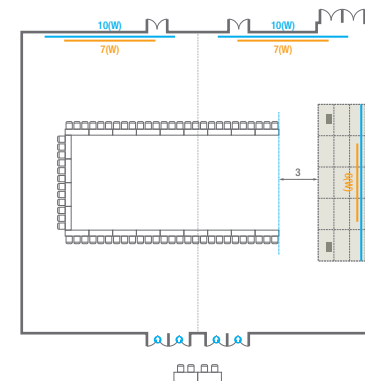

# 101-102

<b>회의실 규모 - 101~102호</b>	규격	26(W) x 22.3(L) x 4.5(H) m	
 <b>이동식무대</b>	규격	12(W) x 3.6(L) x 0.6(H) m	수량   15개 (1개 - 1.2 x 2.4 m)
 <b>스크린</b>	규격	정면: 7(W) x 4(H) m [300"-16:9]	우측면: 6(W) x 4.5(H) m [300"-16:9]
 <b>현수막</b>	규격	정면: 10(W) m - 세로 규격은 임의 조정	우측면: 12(W) m - 세로 규격은 임의 조정
 <b>포디움(강연대)</b>	수량	2개	포디움 폼보드 규격(브랜딩)   550(W) x 150(H) mm

# 104-105

<b>회의실 규모 - 104~105호</b>	규격	25.9(W) x 22.3(L) x 4.5(H) m	
 <b>이동식무대</b>	규격	12(W) x 3.6(L) x 0.6(H) m	수량   15개 (1개 - 1.2 x 2.4 m)
 <b>스크린</b>	규격	정면: 7(W) x 4(H) m [300"-16:9]	우측면: 6(W) x 4.5(H) m [300"-16:9]
 <b>현수막</b>	규격	정면: 10(W) m - 세로 규격은 임의 조정	우측면: 12(W) m - 세로 규격은 임의 조정
 <b>포디움(강연대)</b>	수량	2개	포디움 폼보드 규격(브랜딩)   550(W) x 150(H) mm

# 101-105

Classroom Type

<b>회의실 규모 - 101~105호</b>		규격   79(W) x 22.3(L) x 4.5(H) m	
 <b>이동식무대</b>	규격   9.6(W) x 3.6(L) x 0.6(H) m	수량   12개 (1개 - 1.2 x 2.4 m)	<b>103</b>   규격   12(W) x 3.6(L) x 0.6(H) m   수량   15개 (1개 - 1.2 x 2.4 m)
 <b>스크린</b>	규격   정면: 7(W) x 4(H) m [300"-16:9]		우측면: 6(W) x 4.5(H) m [300"-16:9]
 <b>현수막</b>	규격   정면: 9(W) m - 세로 규격은 임의 조정 / 10(W) m - 세로 규격은 임의 조정		우측면: 12(W) m - 세로 규격은 임의 조정
 <b>포디움(강연대)</b>	수량   2개	포디움 폼보드 규격(브랜딩)   550(W) x 150(H) mm	

# 101-105

Theater Type

<b>회의실 규모 - 101~105호</b>	규격   79(W) x 22.3(L) x 4.5(H) m				
 <b>이동식무대</b>	규격   9.6(W) x 3.6(L) x 0.6(H) m	수량   12개 (1개 - 1.2 x 2.4 m)	<b>103</b>	규격   12(W) x 3.6(L) x 0.6(H) m	수량   15개 (1개 - 1.2 x 2.4 m)
 <b>스크린</b>	규격   정면: 7(W) x 4(H) m [300"-16:9]			우측면: 6(W) x 4.5(H) m [300"-16:9]	
 <b>현수막</b>	규격   정면: 9(W) m - 세로 규격은 임의 조정 / 10(W) m - 세로 규격은 임의 조정			우측면: 12(W) m - 세로 규격은 임의 조정	
 <b>포디움(강연대)</b>	수량   2개	포디움 폼보드 규격(브랜딩)   550(W) x 150(H) mm			