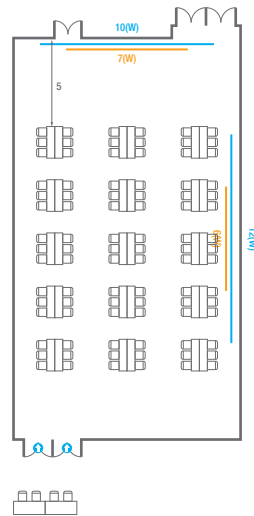

Workshop Type
90 persons