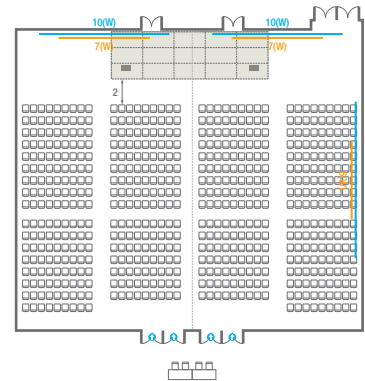

Theater Type
600 persons