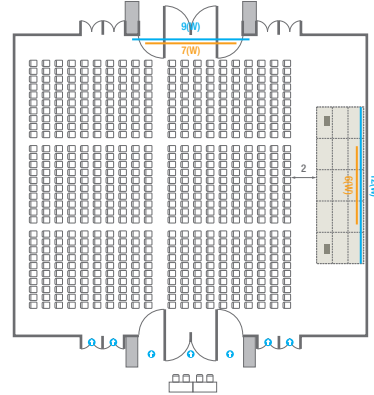

Banquet Type  
150 persons

Workshop Type  
90 persons

Hollow Square Type  
60 persons

U-Shape  
51 persons

102

<b>회의실 규모 - 102호</b>	규격	13(W) x 22.3(L) x 4.5(H) m	
 <b>이동식무대</b>	규격	9.6(W) x 3.6(L) x 0.6(H) m	수량   12개 (1개 - 1.2 x 2.4 m)
 <b>스크린</b>	규격	정면: 7(W) x 4(H) m [300"-16:9]	우측면: 6(W) x 4.5(H) m [300"-16:9]
 <b>현수막</b>	규격	정면: 10(W) m - 세로 규격은 임의 조정	우측면: 12(W) m - 세로 규격은 임의 조정
 <b>포디움(강연대)</b>	수량	2개	포디움 폼보드 규격(브랜딩)   550(W) x 150(H) mm

Workshop Type  
90 persons

Hollow Square Type  
60 persons

U-Shape  
51 persons

103

<b>회의실 규모 - 103호</b>	규격	26.9(W) x 22.3(L) x 4.5(H) m	
 <b>이동식무대</b>	규격	12(W) x 3.6(L) x 0.6(H) m	수량   15개 (1개 - 1.2 x 2.4 m)
 <b>스크린</b>	규격	정면: 7(W) x 4(H) m [300"-16:9]	우측면: 6(W) x 4.5(H) m [300"-16:9]
 <b>현수막</b>	규격	정면: 9(W) m - 세로 규격은 임의 조정	우측면: 12(W) m - 세로 규격은 임의 조정
 <b>포디움(강연대)</b>	수량	2개	포디움 폼보드 규격(브랜딩)   550(W) x 150(H) mm

Theater Type  
600 persons

Banquet Type  
280 persons

Workshop Type  
180 persons

Hollow Square Type  
84 persons

U-Shape  
66 persons

104

<b>회의실 규모 - 104호</b>	규격	13(W) x 22.3(L) x 4.5(H) m	
 <b>이동식무대</b>	규격	9.6(W) x 3.6(L) x 0.6(H) m	수량   12개 (1개 - 1.2 x 2.4 m)
 <b>스크린</b>	규격	7(W) x 4(H) m [300"-16:9]	
 <b>현수막</b>	규격	10(W) m - 세로 규격은 임의 조정	
 <b>포디움(강연대)</b>	수량	2개	포디움 폼보드 규격(브랜딩)   550(W) x 150(H) mm

Workshop Type  
90 persons

Hollow Square Type  
60 persons

U-Shape  
51 persons

105

<b>회의실 규모 - 105호</b>	규격	12.9(W) x 22.3(L) x 4.5(H) m	
 <b>이동식무대</b>	규격	9.6(W) x 3.6(L) x 0.6(H) m	수량   12개 (1개 - 1.2 x 2.4 m)
 <b>스크린</b>	규격	정면: 7(W) x 4(H) m [300"-16:9]	우측면: 6(W) x 4.5(H) m [300"-16:9]
 <b>현수막</b>	규격	정면: 10(W) m - 세로 규격은 임의 조정	우측면: 12(W) m - 세로 규격은 임의 조정
 <b>포디움(강연대)</b>	수량	2개	포디움 폼보드 규격(브랜딩)   550(W) x 150(H) mm