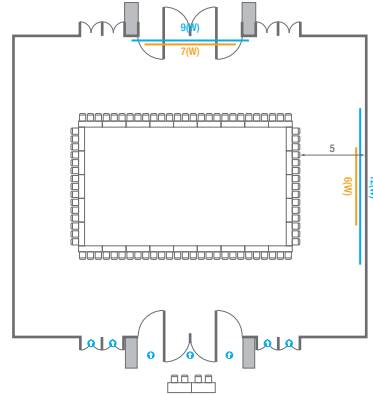

Workshop Type  
90 persons

Hollow Square Type  
60 persons

U-Shape  
51 persons

103

<b>회의실 규모 - 103호</b>	규격	26.9(W) x 22.3(L) x 4.5(H) m	
 <b>이동식무대</b>	규격	12(W) x 3.6(L) x 0.6(H) m	수량   15개 (1개 - 1.2 x 2.4 m)
 <b>스크린</b>	규격	정면: 7(W) x 4(H) m [300"-16:9]	우측면: 6(W) x 4.5(H) m [300"-16:9]
 <b>현수막</b>	규격	정면: 9(W) m - 세로 규격은 임의 조정	우측면: 12(W) m - 세로 규격은 임의 조정
 <b>포디움(강연대)</b>	수량	2개	포디움 폼보드 규격(브랜딩)   550(W) x 150(H) mm

Theater Type  
600 persons

Banquet Type  
280 persons

Workshop Type  
180 persons

Hollow Square Type  
84 persons

U-Shape  
66 persons

104

<b>회의실 규모 - 104호</b>	규격	13(W) x 22.3(L) x 4.5(H) m	
 <b>이동식무대</b>	규격	9.6(W) x 3.6(L) x 0.6(H) m	수량   12개 (1개 - 1.2 x 2.4 m)
 <b>스크린</b>	규격	7(W) x 4(H) m [300"-16:9]	
 <b>현수막</b>	규격	10(W) m - 세로 규격은 임의 조정	
 <b>포디움(강연대)</b>	수량	2개	포디움 폼보드 규격(브랜딩)   550(W) x 150(H) mm

Workshop Type  
90 persons

Hollow Square Type  
60 persons

U-Shape  
51 persons

105

<b>회의실 규모 - 105호</b>	규격	12.9(W) x 22.3(L) x 4.5(H) m	
 <b>이동식무대</b>	규격	9.6(W) x 3.6(L) x 0.6(H) m	수량   12개 (1개 - 1.2 x 2.4 m)
 <b>스크린</b>	규격	정면: 7(W) x 4(H) m [300"-16:9]	우측면: 6(W) x 4.5(H) m [300"-16:9]
 <b>현수막</b>	규격	정면: 10(W) m - 세로 규격은 임의 조정	우측면: 12(W) m - 세로 규격은 임의 조정
 <b>포디움(강연대)</b>	수량	2개	포디움 폼보드 규격(브랜딩)   550(W) x 150(H) mm

# 104-105

<b>회의실 규모 - 104~105호</b>	규격	25.9(W) x 22.3(L) x 4.5(H) m	
 <b>이동식무대</b>	규격	12(W) x 3.6(L) x 0.6(H) m	수량   15개 (1개 - 1.2 x 2.4 m)
 <b>스크린</b>	규격	정면: 7(W) x 4(H) m [300"-16:9]	우측면: 6(W) x 4.5(H) m [300"-16:9]
 <b>현수막</b>	규격	정면: 10(W) m - 세로 규격은 임의 조정	우측면: 12(W) m - 세로 규격은 임의 조정
 <b>포디움(강연대)</b>	수량	2개	포디움 폼보드 규격(브랜딩)   550(W) x 150(H) mm