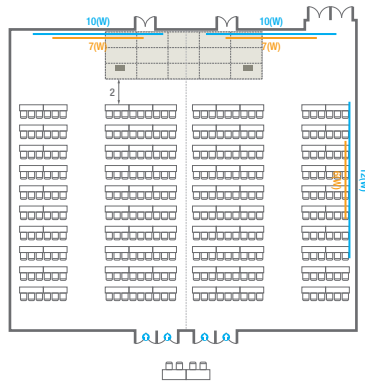

104-105

회의실 규모 - 104~105호	| 규격 |	25.9(W) x 22.3(L) x 4.5(H) m	
이동식무대	| 규격 |	12(W) x 3.6(L) x 0.6(H) m	| 수량 | 15개 (1개 - 1.2 x 2.4 m)
스크린	| 규격 |	정면: 7(W) x 4(H) m [300"-16:9]	우측면: 6(W) x 4.5(H) m [300"-16:9]
현수막	| 규격 |	정면: 10(W) m - 세로 규격은 임의 조정	우측면: 12(W) m - 세로 규격은 임의 조정
포디움(강연대)	| 수량 |	2개	| 포디움 폼보드 규격(브랜딩) | 550(W) x 150(H) mm

* 이동식 무대 규격, 콘솔 여부 등에 따라 세팅 배열 및 좌석수가 변동될 수 있습니다.

* 이동식 무대, 라운드테이블(Banquet Type)은 유료임대품목입니다.
코엑스 스토어에서 구매하여 주세요. (www.coexstore.co.kr)

Classroom Type
300 persons