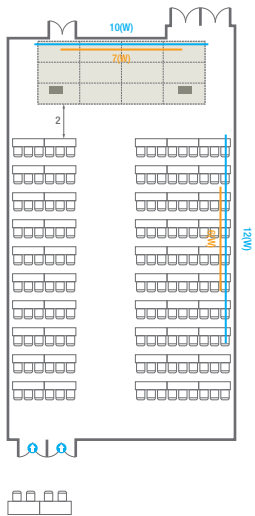

105

회의실 규모 - 105호	| 규격 |	12.9(W) x 22.3(L) x 4.5(H) m	
이동식무대	| 규격 |	9.6(W) x 3.6(L) x 0.6(H) m	| 수량 | 12개 (1개 - 1.2 x 2.4 m)
스크린	| 규격 |	정면: 7(W) x 4(H) m [300"-16:9]	우측면: 6(W) x 4.5(H) m [300"-16:9]
현수막	| 규격 |	정면: 10(W) m - 세로 규격은 임의 조정	우측면: 12(W) m - 세로 규격은 임의 조정
포디움(강연대)	| 수량 |	2개	| 포디움 폼보드 규격(브랜딩) | 550(W) x 150(H) mm

* 이동식 무대 규격, 콘솔 여부 등에 따라 세팅 배열 및 좌석수가 변동될 수 있습니다.

* 이동식 무대, 라운드테이블(Banquet Type)은 유료인대품목입니다.
코엑스 스토어에서 구매하여주세요. (www.coexstore.co.kr)

Classroom Type
150 persons