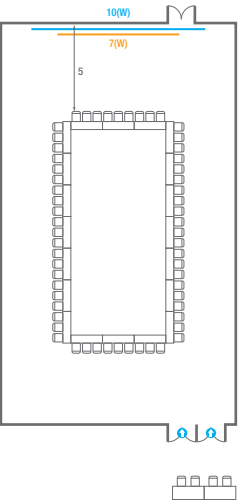

Workshop Type  
90 persons

Hollow Square Type  
60 persons

U-Shape  
51 persons

103

<b>회의실 규모 - 103호</b>	규격	26.9(W) x 22.3(L) x 4.5(H) m	
 <b>이동식무대</b>	규격	12(W) x 3.6(L) x 0.6(H) m	수량   15개 (1개 - 1.2 x 2.4 m)
 <b>스크린</b>	규격	정면: 7(W) x 4(H) m [300"-16:9]	우측면: 6(W) x 4.5(H) m [300"-16:9]
 <b>현수막</b>	규격	정면: 9(W) m - 세로 규격은 임의 조정	우측면: 12(W) m - 세로 규격은 임의 조정
 <b>포디움(강연대)</b>	수량	2개	포디움 폼보드 규격(브랜딩)   550(W) x 150(H) mm

Theater Type  
600 persons

Banquet Type  
280 persons

Workshop Type  
180 persons

Hollow Square Type  
84 persons

U-Shape  
66 persons

104

<b>회의실 규모 - 104호</b>	규격	13(W) x 22.3(L) x 4.5(H) m	
 <b>이동식무대</b>	규격	9.6(W) x 3.6(L) x 0.6(H) m	수량   12개 (1개 - 1.2 x 2.4 m)
 <b>스크린</b>	규격	7(W) x 4(H) m [300"-16:9]	
 <b>현수막</b>	규격	10(W) m - 세로 규격은 임의 조정	
 <b>포디움(강연대)</b>	수량	2개	포디움 폼보드 규격(브랜딩)   550(W) x 150(H) mm

Workshop Type  
90 persons

Hollow Square Type  
60 persons

U-Shape  
51 persons

105

<b>회의실 규모 - 105호</b>	규격	12.9(W) x 22.3(L) x 4.5(H) m	
 <b>이동식무대</b>	규격	9.6(W) x 3.6(L) x 0.6(H) m	수량   12개 (1개 - 1.2 x 2.4 m)
 <b>스크린</b>	규격	정면: 7(W) x 4(H) m [300"-16:9]	우측면: 6(W) x 4.5(H) m [300"-16:9]
 <b>현수막</b>	규격	정면: 10(W) m - 세로 규격은 임의 조정	우측면: 12(W) m - 세로 규격은 임의 조정
 <b>포디움(강연대)</b>	수량	2개	포디움 폼보드 규격(브랜딩)   550(W) x 150(H) mm

# 104-105

<b>회의실 규모 - 104~105호</b>	규격	25.9(W) x 22.3(L) x 4.5(H) m	
 <b>이동식무대</b>	규격	12(W) x 3.6(L) x 0.6(H) m	수량   15개 (1개 - 1.2 x 2.4 m)
 <b>스크린</b>	규격	정면: 7(W) x 4(H) m [300"-16:9]	우측면: 6(W) x 4.5(H) m [300"-16:9]
 <b>현수막</b>	규격	정면: 10(W) m - 세로 규격은 임의 조정	우측면: 12(W) m - 세로 규격은 임의 조정
 <b>포디움(강연대)</b>	수량	2개	포디움 폼보드 규격(브랜딩)   550(W) x 150(H) mm