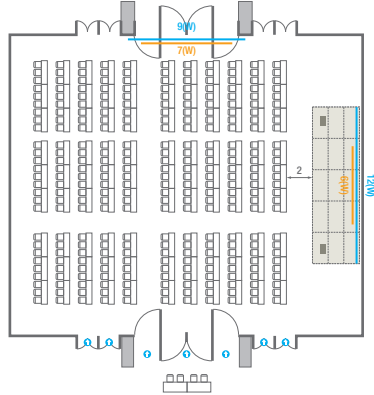

Classroom Type
297 persons