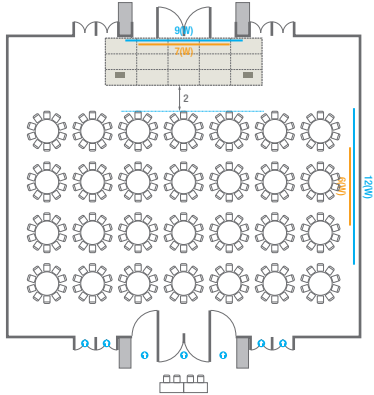

Banquet Type  
150 persons

Workshop Type  
90 persons

Hollow Square Type  
60 persons

U-Shape  
51 persons

102

<b>회의실 규모 - 102호</b>	규격	13(W) x 22.3(L) x 4.5(H) m	
 <b>이동식무대</b>	규격	9.6(W) x 3.6(L) x 0.6(H) m	수량   12개 (1개 - 1.2 x 2.4 m)
 <b>스크린</b>	규격	정면: 7(W) x 4(H) m [300"-16:9]	우측면: 6(W) x 4.5(H) m [300"-16:9]
 <b>현수막</b>	규격	정면: 10(W) m - 세로 규격은 임의 조정	우측면: 12(W) m - 세로 규격은 임의 조정
 <b>포디움(강연대)</b>	수량	2개	포디움 폼보드 규격(브랜딩)   550(W) x 150(H) mm

Workshop Type  
90 persons

Hollow Square Type  
60 persons

U-Shape  
51 persons

103

<b>회의실 규모 - 103호</b>	규격	26.9(W) x 22.3(L) x 4.5(H) m	
 <b>이동식무대</b>	규격	12(W) x 3.6(L) x 0.6(H) m	수량   15개 (1개 - 1.2 x 2.4 m)
 <b>스크린</b>	규격	정면: 7(W) x 4(H) m [300"-16:9]	우측면: 6(W) x 4.5(H) m [300"-16:9]
 <b>현수막</b>	규격	정면: 9(W) m - 세로 규격은 임의 조정	우측면: 12(W) m - 세로 규격은 임의 조정
 <b>포디움(강연대)</b>	수량	2개	포디움 폼보드 규격(브랜딩)   550(W) x 150(H) mm

Theater Type  
600 persons

Banquet Type  
280 persons

Workshop Type  
180 persons

Hollow Square Type  
84 persons

U-Shape  
66 persons

104

<b>회의실 규모 - 104호</b>	규격	13(W) x 22.3(L) x 4.5(H) m	
 <b>이동식무대</b>	규격	9.6(W) x 3.6(L) x 0.6(H) m	수량   12개 (1개 - 1.2 x 2.4 m)
 <b>스크린</b>	규격	7(W) x 4(H) m [300"-16:9]	
 <b>현수막</b>	규격	10(W) m - 세로 규격은 임의 조정	
 <b>포디움(강연대)</b>	수량	2개	포디움 폼보드 규격(브랜딩)   550(W) x 150(H) mm

Workshop Type  
90 persons

Hollow Square Type  
60 persons

U-Shape  
51 persons

105

<b>회의실 규모 - 105호</b>	규격	12.9(W) x 22.3(L) x 4.5(H) m	
 <b>이동식무대</b>	규격	9.6(W) x 3.6(L) x 0.6(H) m	수량   12개 (1개 - 1.2 x 2.4 m)
 <b>스크린</b>	규격	정면: 7(W) x 4(H) m [300"-16:9]	우측면: 6(W) x 4.5(H) m [300"-16:9]
 <b>현수막</b>	규격	정면: 10(W) m - 세로 규격은 임의 조정	우측면: 12(W) m - 세로 규격은 임의 조정
 <b>포디움(강연대)</b>	수량	2개	포디움 폼보드 규격(브랜딩)   550(W) x 150(H) mm