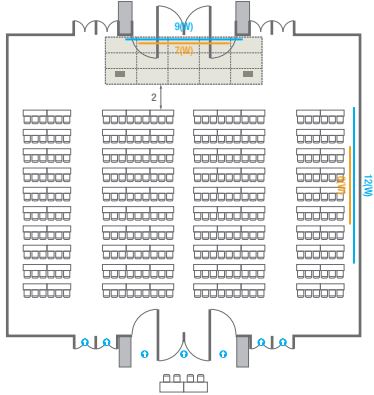

103

회의실 규모 - 103호	| 규격 |	26.9(W) x 22.3(L) x 4.5(H) m	
이동식무대	| 규격 |	12(W) x 3.6(L) x 0.6(H) m	| 수량 | 15개 (1개 - 1.2 x 2.4 m)
스크린	| 규격 |	정면: 7(W) x 4(H) m [300"-16:9]	우측면: 6(W) x 4.5(H) m [300"-16:9]
현수막	| 규격 |	정면: 9(W) m - 세로 규격은 임의 조정	우측면: 12(W) m - 세로 규격은 임의 조정
포디움(강연대)	| 수량 |	2개	| 포디움 폼보드 규격(브랜딩) | 550(W) x 150(H) mm

※ 이동식 무대 규격, 콘솔 여부 등에 따라 세팅 배열 및 좌석수가 변동될 수 있습니다.

※ 이동식 무대, 라운드테이블(Banquet Type)은 유료임대품입니다.
코엑스 스토어에서 구매하여주세요. (www.coexstore.co.kr)

Classroom Type
300 persons