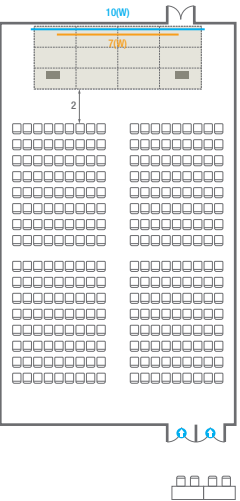

Theater Type
288 persons