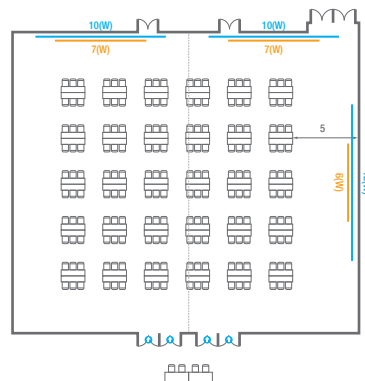

Banquet Type  
150 persons

Workshop Type  
90 persons

Hollow Square Type  
60 persons

U-Shape  
51 persons

102

<b>회의실 규모 - 102호</b>	규격	13(W) x 22.3(L) x 4.5(H) m	
 <b>이동식무대</b>	규격	9.6(W) x 3.6(L) x 0.6(H) m	수량   12개 (1개 - 1.2 x 2.4 m)
 <b>스크린</b>	규격	정면: 7(W) x 4(H) m [300"-16:9]	우측면: 6(W) x 4.5(H) m [300"-16:9]
 <b>현수막</b>	규격	정면: 10(W) m - 세로 규격은 임의 조정	우측면: 12(W) m - 세로 규격은 임의 조정
 <b>포디움(강연대)</b>	수량	2개	포디움 폼보드 규격(브랜딩)   550(W) x 150(H) mm

# 104-105

<b>회의실 규모 - 104~105호</b>	규격	25.9(W) x 22.3(L) x 4.5(H) m	
 <b>이동식무대</b>	규격	12(W) x 3.6(L) x 0.6(H) m	수량   15개 (1개 - 1.2 x 2.4 m)
 <b>스크린</b>	규격	정면: 7(W) x 4(H) m [300"-16:9]	우측면: 6(W) x 4.5(H) m [300"-16:9]
 <b>현수막</b>	규격	정면: 10(W) m - 세로 규격은 임의 조정	우측면: 12(W) m - 세로 규격은 임의 조정
 <b>포디움(강연대)</b>	수량	2개	포디움 폼보드 규격(브랜딩)   550(W) x 150(H) mm

**Classroom Type**  
297 persons

**Theater Type**  
600 persons

**Theater Type**  
600 persons

**Banquet Type**  
280 persons

**Workshop Type**  
180 persons

**Hollow Square Type**  
84 persons

**U-Shape**  
66 persons

# 101-105

Classroom Type

<b>회의실 규모 - 101~105호</b>		규격   79(W) x 22.3(L) x 4.5(H) m	
 <b>이동식무대</b>	규격   9.6(W) x 3.6(L) x 0.6(H) m	수량   12개 (1개 - 1.2 x 2.4 m)	<b>103</b>   규격   12(W) x 3.6(L) x 0.6(H) m   수량   15개 (1개 - 1.2 x 2.4 m)
 <b>스크린</b>	규격   정면: 7(W) x 4(H) m [300"-16:9]		우측면: 6(W) x 4.5(H) m [300"-16:9]
 <b>현수막</b>	규격   정면: 9(W) m - 세로 규격은 임의 조정 / 10(W) m - 세로 규격은 임의 조정		우측면: 12(W) m - 세로 규격은 임의 조정
 <b>포디움(강연대)</b>	수량   2개	포디움 폼보드 규격(브랜딩)   550(W) x 150(H) mm	