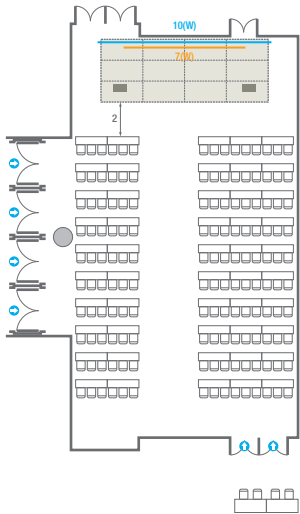

101

회의실 규모 - 101호	| 규격 |	13(W) x 22.3(L) x 4.5(H) m
이동식무대	| 규격 |	9.6(W) x 3.6(L) x 0.6(H) m
스크린	| 규격 |	7(W) x 4(H) m [300"-169]
현수막	| 규격 |	10(W) m - 세로 규격은 임의 조정
포디움(강연대)	| 수량 |	2개 | 포디움 폼보드 규격(브랜드) | 550(W) x 150(H) mm

* 이동식무대 규격, 콘솔 여부 등에 따라 세팅 배열 및 좌석수가 변동될 수 있습니다.

* 이동식 무대, 라운드테이블(Banquet Type)은 유료임대품목입니다.
코엑스 스토어에서 구매하여 주세요. (www.coexistore.co.kr)

Classroom Type
150 persons