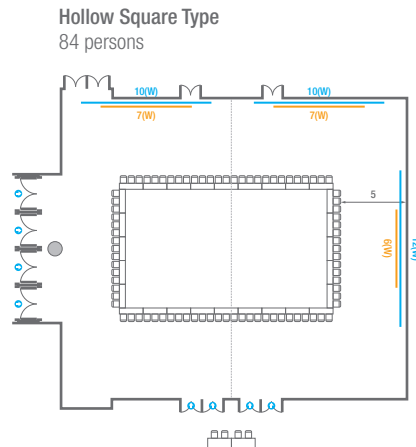

Workshop Type  
90 persons

Hollow Square Type  
60 persons

U-Shape  
51 persons

105

<b>회의실 규모 - 105호</b>	규격	12.9(W) x 22.3(L) x 4.5(H) m	
 <b>이동식무대</b>	규격	9.6(W) x 3.6(L) x 0.6(H) m	수량   12개 (1개 - 1.2 x 2.4 m)
 <b>스크린</b>	규격	정면: 7(W) x 4(H) m [300"-16:9]	우측면: 6(W) x 4.5(H) m [300"-16:9]
 <b>현수막</b>	규격	정면: 10(W) m - 세로 규격은 임의 조정	우측면: 12(W) m - 세로 규격은 임의 조정
 <b>포디움(강연대)</b>	수량	2개	포디움 폼보드 규격(브랜딩)   550(W) x 150(H) mm

**Workshop Type**  
90 persons

**Hollow Square Type**  
60 persons

**U-Shape**  
51 persons

# 101-102

<b>회의실 규모 - 101~102호</b>	규격	26(W) x 22.3(L) x 4.5(H) m	
 <b>이동식무대</b>	규격	12(W) x 3.6(L) x 0.6(H) m	수량   15개 (1개 - 1.2 x 2.4 m)
 <b>스크린</b>	규격	정면: 7(W) x 4(H) m [300"-16:9]	우측면: 6(W) x 4.5(H) m [300"-16:9]
 <b>현수막</b>	규격	정면: 10(W) m - 세로 규격은 임의 조정	우측면: 12(W) m - 세로 규격은 임의 조정
 <b>포디움(강연대)</b>	수량	2개	포디움 폼보드 규격(브랜딩)   550(W) x 150(H) mm

# 104-105

<b>회의실 규모 - 104~105호</b>	규격	25.9(W) x 22.3(L) x 4.5(H) m	
 <b>이동식무대</b>	규격	12(W) x 3.6(L) x 0.6(H) m	수량   15개 (1개 - 1.2 x 2.4 m)
 <b>스크린</b>	규격	정면: 7(W) x 4(H) m [300"-16:9]	우측면: 6(W) x 4.5(H) m [300"-16:9]
 <b>현수막</b>	규격	정면: 10(W) m - 세로 규격은 임의 조정	우측면: 12(W) m - 세로 규격은 임의 조정
 <b>포디움(강연대)</b>	수량	2개	포디움 폼보드 규격(브랜딩)   550(W) x 150(H) mm