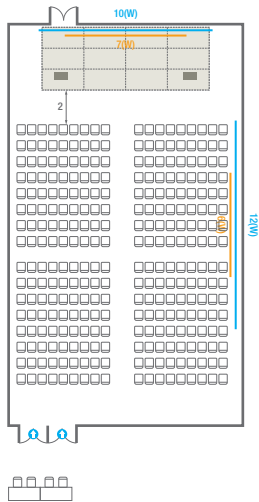

Theater Type
288 persons