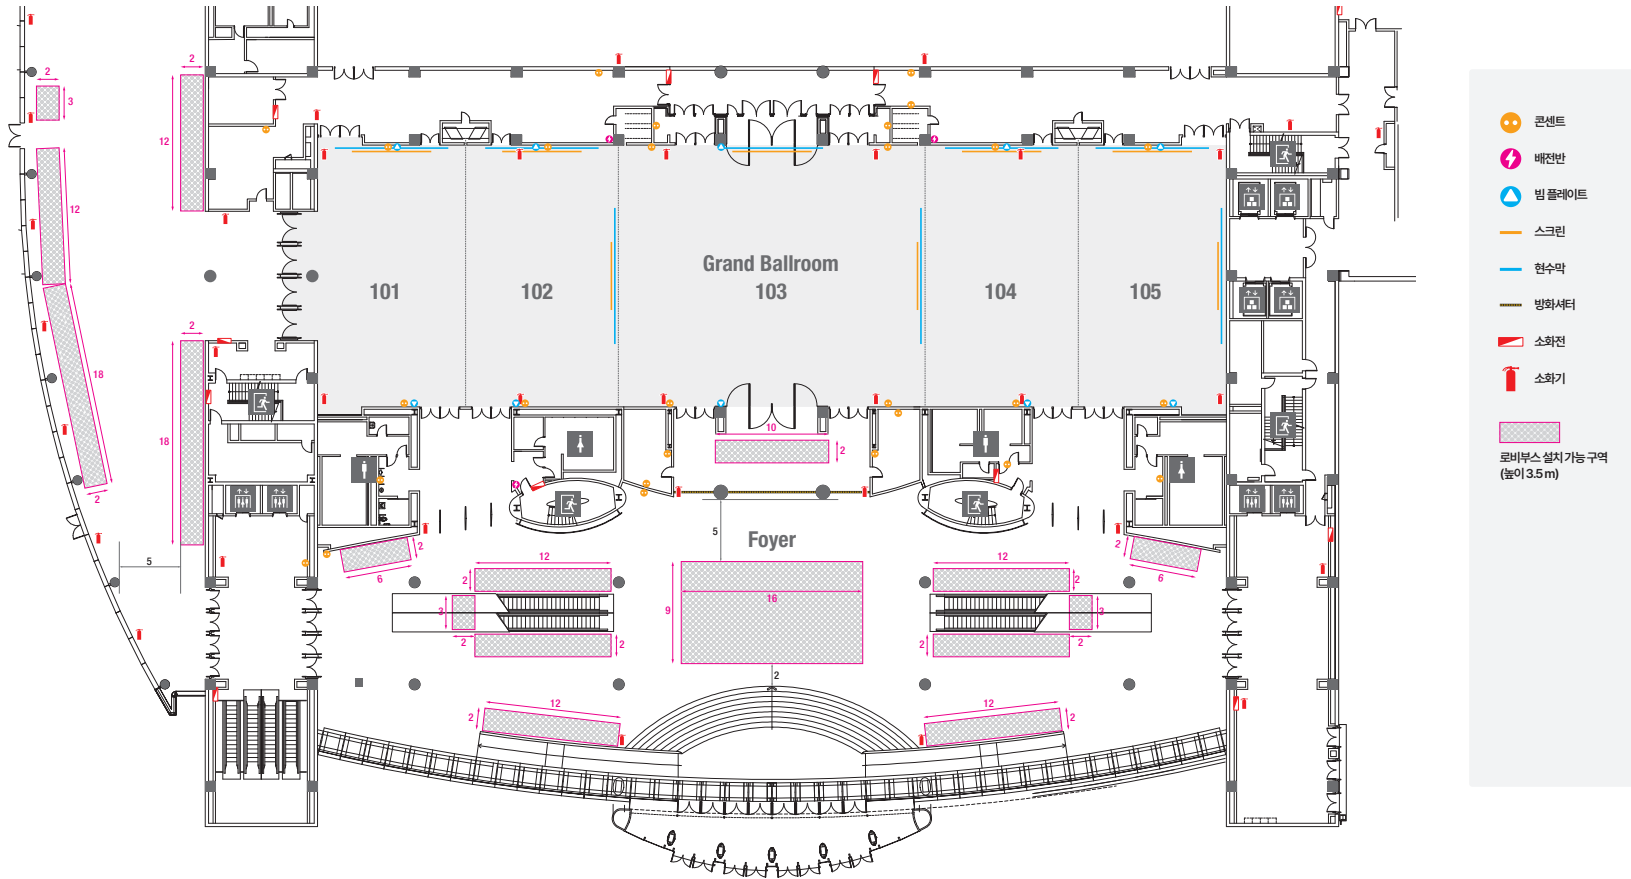

---

**01**

Conference Room North 1F

**Grand Ballroom**

---

# Lobby

로비부스설치가능 구역및 기타설비

101

<b>회의실 규모 - 101호</b>	규격	13(W) x 22.3(L) x 4.5(H) m
 <b>이동식무대</b>	규격	9.6(W) x 3.6(L) x 0.6(H) m
 <b>스크린</b>	규격	7(W) x 4(H) m [300"-169]
 <b>현수막</b>	규격	10(W) m - 세로 규격은 임의 조정
 <b>포디움(강연대)</b>	수량	2개   포디움 폼보드 규격(브랜드)   550(W) x 150(H) mm

Banquet Type  
150 persons

Workshop Type  
90 persons

Hollow Square Type  
60 persons

U-Shape  
51 persons

102

<b>회의실 규모 - 102호</b>	규격	13(W) x 22.3(L) x 4.5(H) m	
 <b>이동식무대</b>	규격	9.6(W) x 3.6(L) x 0.6(H) m	수량   12개 (1개 - 1.2 x 2.4 m)
 <b>스크린</b>	규격	정면: 7(W) x 4(H) m [300"-16:9]	우측면: 6(W) x 4.5(H) m [300"-16:9]
 <b>현수막</b>	규격	정면: 10(W) m - 세로 규격은 임의 조정	우측면: 12(W) m - 세로 규격은 임의 조정
 <b>포디움(강연대)</b>	수량	2개	포디움 폼보드 규격(브랜딩)   550(W) x 150(H) mm

Workshop Type  
90 persons

Hollow Square Type  
60 persons

U-Shape  
51 persons

103

<b>회의실 규모 - 103호</b>	규격	26.9(W) x 22.3(L) x 4.5(H) m	
 <b>이동식무대</b>	규격	12(W) x 3.6(L) x 0.6(H) m	수량   15개 (1개 - 1.2 x 2.4 m)
 <b>스크린</b>	규격	정면: 7(W) x 4(H) m [300"-16:9]	우측면: 6(W) x 4.5(H) m [300"-16:9]
 <b>현수막</b>	규격	정면: 9(W) m - 세로 규격은 임의 조정	우측면: 12(W) m - 세로 규격은 임의 조정
 <b>포디움(강연대)</b>	수량	2개	포디움 폼보드 규격(브랜딩)   550(W) x 150(H) mm