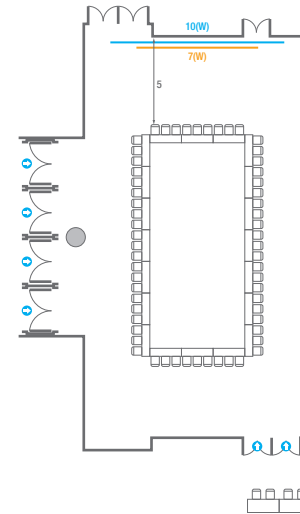

---

**01**

Conference Room North 1F

**Grand Ballroom**

---

# Lobby

로비부스설치가능 구역및 기타설비

101

<b>회의실 규모 - 101호</b>	규격	13(W) x 22.3(L) x 4.5(H) m
 <b>이동식무대</b>	규격	9.6(W) x 3.6(L) x 0.6(H) m
 <b>스크린</b>	규격	7(W) x 4(H) m [300"-169]
 <b>현수막</b>	규격	10(W) m - 세로 규격은 임의 조정
 <b>포디움(강연대)</b>	수량	2개   포디움 폼보드 규격(브랜드)   550(W) x 150(H) mm

Banquet Type  
150 persons

Workshop Type  
90 persons

Hollow Square Type  
60 persons

U-Shape  
51 persons

102

<b>회의실 규모 - 102호</b>	규격	13(W) x 22.3(L) x 4.5(H) m	
 <b>이동식무대</b>	규격	9.6(W) x 3.6(L) x 0.6(H) m	수량   12개 (1개 - 1.2 x 2.4 m)
 <b>스크린</b>	규격	정면: 7(W) x 4(H) m [300"-16:9]	우측면: 6(W) x 4.5(H) m [300"-16:9]
 <b>현수막</b>	규격	정면: 10(W) m - 세로 규격은 임의 조정	우측면: 12(W) m - 세로 규격은 임의 조정
 <b>포디움(강연대)</b>	수량	2개	포디움 폼보드 규격(브랜딩)   550(W) x 150(H) mm

Workshop Type  
90 persons

Hollow Square Type  
60 persons

U-Shape  
51 persons

103

<b>회의실 규모 - 103호</b>	규격	26.9(W) x 22.3(L) x 4.5(H) m	
 <b>이동식무대</b>	규격	12(W) x 3.6(L) x 0.6(H) m	수량   15개 (1개 - 1.2 x 2.4 m)
 <b>스크린</b>	규격	정면: 7(W) x 4(H) m [300"-16:9]	우측면: 6(W) x 4.5(H) m [300"-16:9]
 <b>현수막</b>	규격	정면: 9(W) m - 세로 규격은 임의 조정	우측면: 12(W) m - 세로 규격은 임의 조정
 <b>포디움(강연대)</b>	수량	2개	포디움 폼보드 규격(브랜딩)   550(W) x 150(H) mm