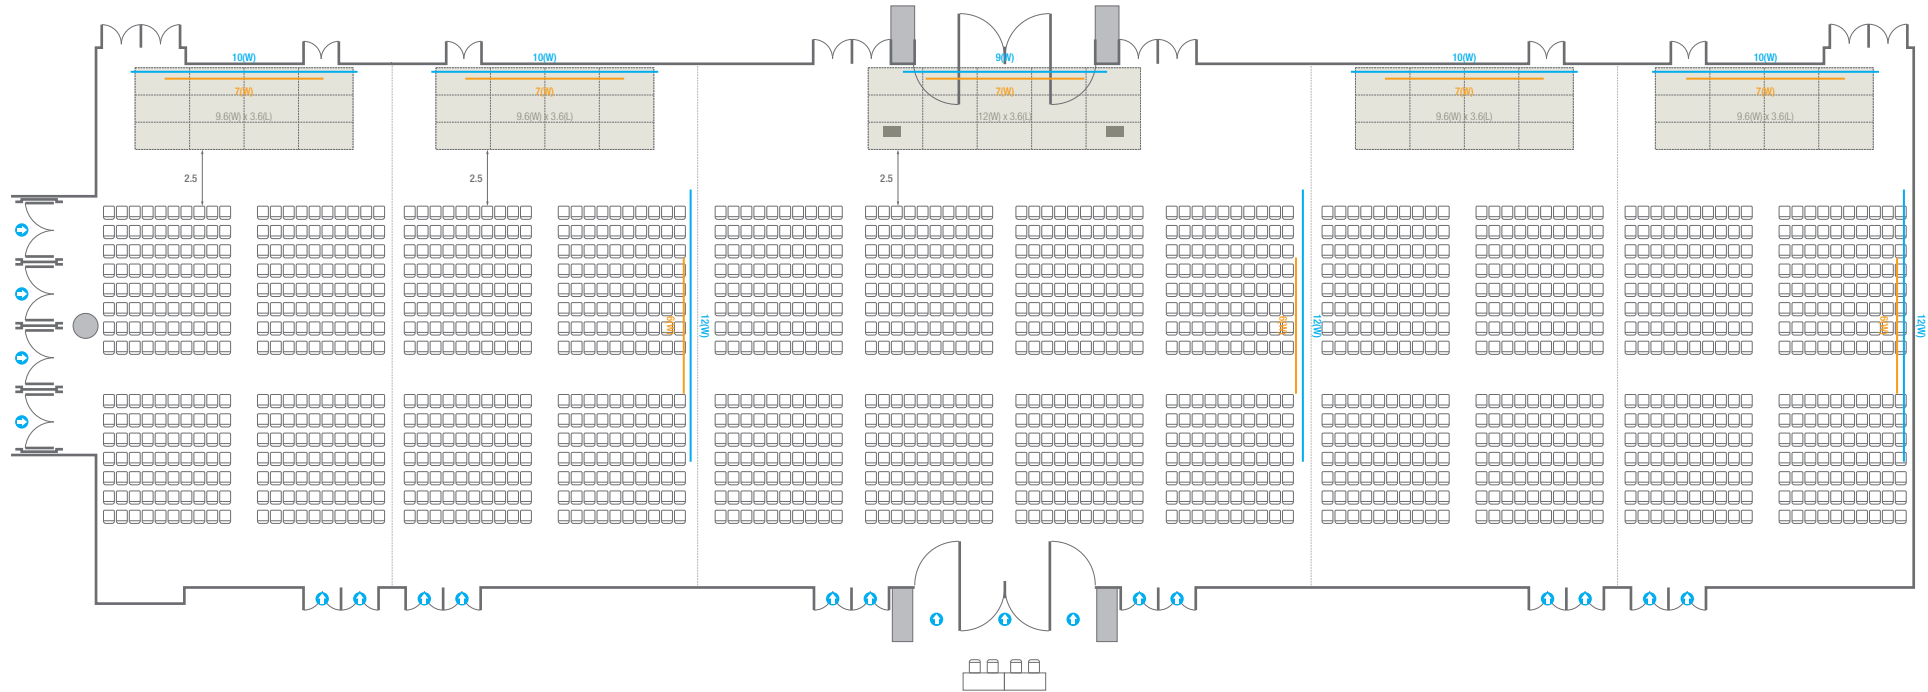

# 104-105

<b>회의실 규모 - 104~105호</b>	규격	25.9(W) x 22.3(L) x 4.5(H) m	
 <b>이동식무대</b>	규격	12(W) x 3.6(L) x 0.6(H) m	수량   15개 (1개 - 1.2 x 2.4 m)
 <b>스크린</b>	규격	정면: 7(W) x 4(H) m [300"-16:9]	우측면: 6(W) x 4.5(H) m [300"-16:9]
 <b>현수막</b>	규격	정면: 10(W) m - 세로 규격은 임의 조정	우측면: 12(W) m - 세로 규격은 임의 조정
 <b>포디움(강연대)</b>	수량	2개	포디움 폼보드 규격(브랜딩)   550(W) x 150(H) mm

# 101-105

Classroom Type

<b>회의실 규모 - 101~105호</b>		규격   79(W) x 22.3(L) x 4.5(H) m	
 <b>이동식무대</b>	규격   9.6(W) x 3.6(L) x 0.6(H) m	수량   12개 (1개 - 1.2 x 2.4 m)	<b>103</b>   규격   12(W) x 3.6(L) x 0.6(H) m   수량   15개 (1개 - 1.2 x 2.4 m)
 <b>스크린</b>	규격   정면: 7(W) x 4(H) m [300"-16:9]		우측면: 6(W) x 4.5(H) m [300"-16:9]
 <b>현수막</b>	규격   정면: 9(W) m - 세로 규격은 임의 조정 / 10(W) m - 세로 규격은 임의 조정		우측면: 12(W) m - 세로 규격은 임의 조정
 <b>포디움(강연대)</b>	수량   2개	포디움 폼보드 규격(브랜딩)   550(W) x 150(H) mm	

# 101-105

Theater Type

<b>회의실 규모 - 101~105호</b>	규격   79(W) x 22.3(L) x 4.5(H) m				
 <b>이동식무대</b>	규격   9.6(W) x 3.6(L) x 0.6(H) m	수량   12개 (1개 - 1.2 x 2.4 m)	<b>103</b>	규격   12(W) x 3.6(L) x 0.6(H) m	수량   15개 (1개 - 1.2 x 2.4 m)
 <b>스크린</b>	규격   정면: 7(W) x 4(H) m [300"-16:9]			우측면: 6(W) x 4.5(H) m [300"-16:9]	
 <b>현수막</b>	규격   정면: 9(W) m - 세로 규격은 임의 조정 / 10(W) m - 세로 규격은 임의 조정			우측면: 12(W) m - 세로 규격은 임의 조정	
 <b>포디움(강연대)</b>	수량   2개	포디움 폼보드 규격(브랜딩)   550(W) x 150(H) mm			

# 101-105

Banquet Type

<b>회의실 규모 - 101~105호</b>   규격   79(W) x 22.3(L) x 4.5(H) m			
 <b>이동식무대</b>	규격   9.6(W) x 3.6(L) x 0.6(H) m	수량   12개 (1개 - 1.2 x 2.4 m)	<b>103</b>   규격   12(W) x 3.6(L) x 0.6(H) m   수량   15개 (1개 - 1.2 x 2.4 m)
 <b>스크린</b>	규격   정면: 7(W) x 4(H) m [300"-16:9]		우측면: 6(W) x 4.5(H) m [300"-16:9]
 <b>현수막</b>	규격   정면: 9(W) m - 세로 규격은 임의 조정 / 10(W) m - 세로 규격은 임의 조정		우측면: 12(W) m - 세로 규격은 임의 조정
 <b>포디움(강연대)</b>	수량   2개	포디움 폼보드 규격(브랜딩)   550(W) x 150(H) mm	