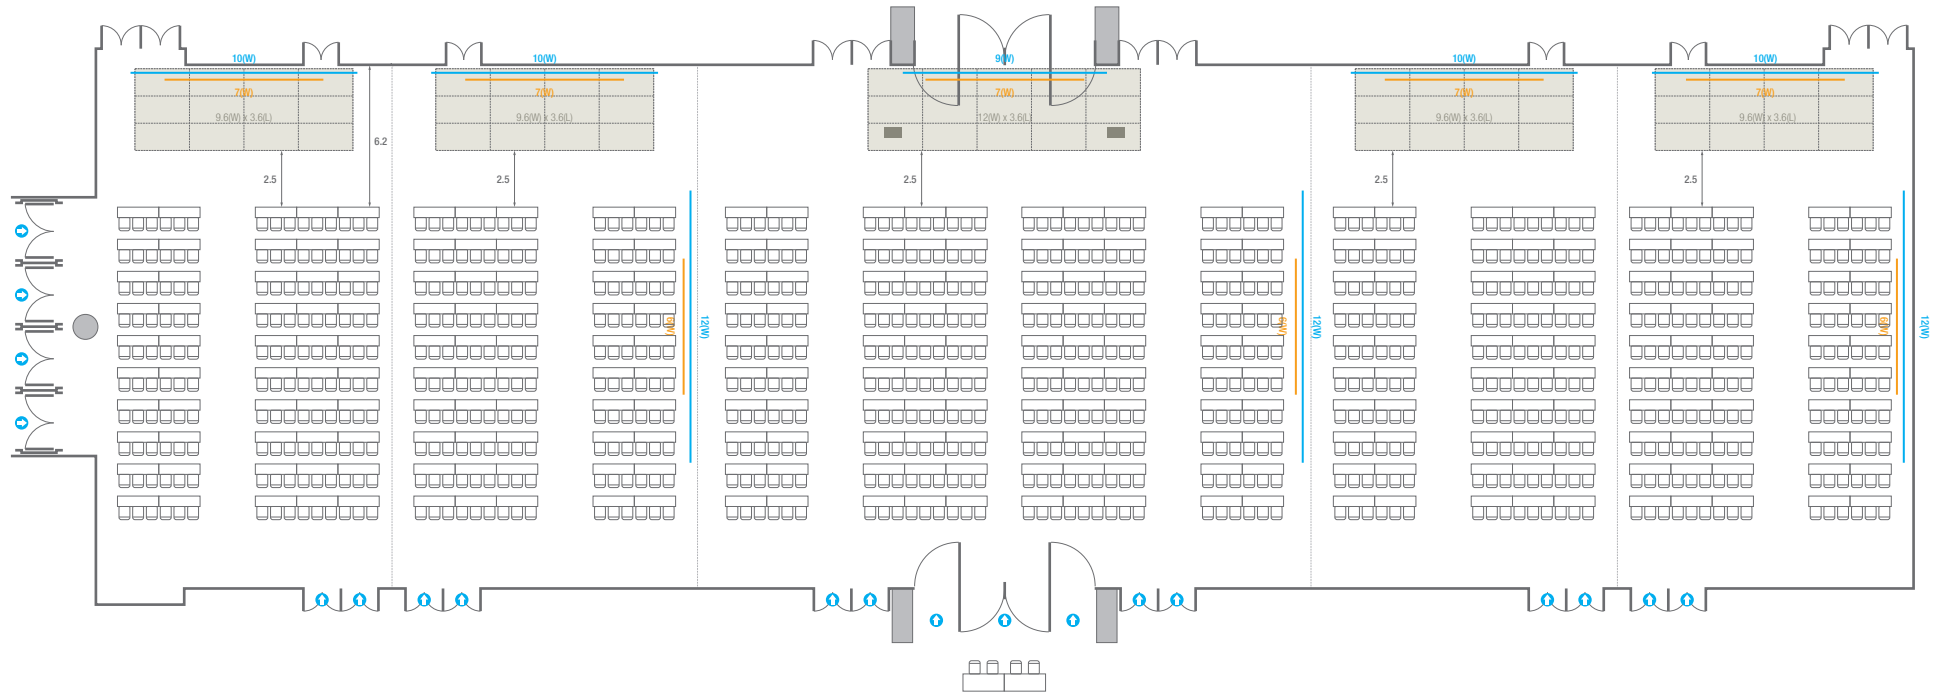

# 104-105

<b>회의실 규모 - 104~105호</b>	규격	25.9(W) x 22.3(L) x 4.5(H) m	
 <b>이동식무대</b>	규격	12(W) x 3.6(L) x 0.6(H) m	수량   15개 (1개 - 1.2 x 2.4 m)
 <b>스크린</b>	규격	정면: 7(W) x 4(H) m [300"-16:9]	우측면: 6(W) x 4.5(H) m [300"-16:9]
 <b>현수막</b>	규격	정면: 10(W) m - 세로 규격은 임의 조정	우측면: 12(W) m - 세로 규격은 임의 조정
 <b>포디움(강연대)</b>	수량	2개	포디움 폼보드 규격(브랜딩)   550(W) x 150(H) mm

# 101-105

Classroom Type

<b>회의실 규모 - 101~105호</b>		규격   79(W) x 22.3(L) x 4.5(H) m	
 <b>이동식무대</b>	규격   9.6(W) x 3.6(L) x 0.6(H) m	수량   12개 (1개 - 1.2 x 2.4 m)	<b>103</b>   규격   12(W) x 3.6(L) x 0.6(H) m   수량   15개 (1개 - 1.2 x 2.4 m)
 <b>스크린</b>	규격   정면: 7(W) x 4(H) m [300"-16:9]		우측면: 6(W) x 4.5(H) m [300"-16:9]
 <b>현수막</b>	규격   정면: 9(W) m - 세로 규격은 임의 조정 / 10(W) m - 세로 규격은 임의 조정		우측면: 12(W) m - 세로 규격은 임의 조정
 <b>포디움(강연대)</b>	수량   2개	포디움 폼보드 규격(브랜딩)   550(W) x 150(H) mm	

# 101-105

Theater Type

<b>회의실 규모 - 101~105호</b>	규격   79(W) x 22.3(L) x 4.5(H) m				
 <b>이동식무대</b>	규격   9.6(W) x 3.6(L) x 0.6(H) m	수량   12개 (1개 - 1.2 x 2.4 m)	<b>103</b>	규격   12(W) x 3.6(L) x 0.6(H) m	수량   15개 (1개 - 1.2 x 2.4 m)
 <b>스크린</b>	규격   정면: 7(W) x 4(H) m [300"-16:9]			우측면: 6(W) x 4.5(H) m [300"-16:9]	
 <b>현수막</b>	규격   정면: 9(W) m - 세로 규격은 임의 조정 / 10(W) m - 세로 규격은 임의 조정			우측면: 12(W) m - 세로 규격은 임의 조정	
 <b>포디움(강연대)</b>	수량   2개	포디움 폼보드 규격(브랜딩)   550(W) x 150(H) mm			

# 101-105

Banquet Type

<b>회의실 규모 - 101~105호</b>   규격   79(W) x 22.3(L) x 4.5(H) m			
 <b>이동식무대</b>	규격   9.6(W) x 3.6(L) x 0.6(H) m	수량   12개 (1개 - 1.2 x 2.4 m)	<b>103</b>   규격   12(W) x 3.6(L) x 0.6(H) m   수량   15개 (1개 - 1.2 x 2.4 m)
 <b>스크린</b>	규격   정면: 7(W) x 4(H) m [300"-16:9]		우측면: 6(W) x 4.5(H) m [300"-16:9]
 <b>현수막</b>	규격   정면: 9(W) m - 세로 규격은 임의 조정 / 10(W) m - 세로 규격은 임의 조정		우측면: 12(W) m - 세로 규격은 임의 조정
 <b>포디움(강연대)</b>	수량   2개	포디움 폼보드 규격(브랜딩)   550(W) x 150(H) mm	