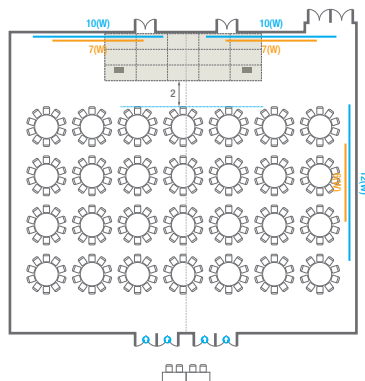

Banquet Type
280 persons