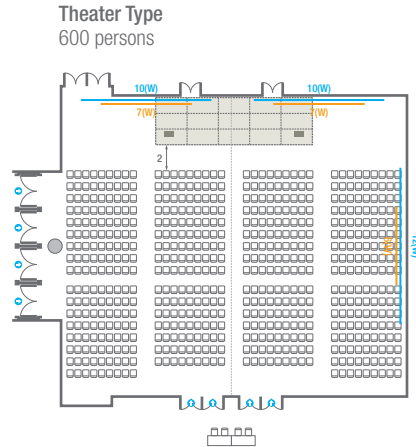

Workshop Type  
90 persons

Hollow Square Type  
60 persons

U-Shape  
51 persons

105

<b>회의실 규모 - 105호</b>	규격	12.9(W) x 22.3(L) x 4.5(H) m	
 <b>이동식무대</b>	규격	9.6(W) x 3.6(L) x 0.6(H) m	수량   12개 (1개 - 1.2 x 2.4 m)
 <b>스크린</b>	규격	정면: 7(W) x 4(H) m [300"-16:9]	우측면: 6(W) x 4.5(H) m [300"-16:9]
 <b>현수막</b>	규격	정면: 10(W) m - 세로 규격은 임의 조정	우측면: 12(W) m - 세로 규격은 임의 조정
 <b>포디움(강연대)</b>	수량	2개	포디움 폼보드 규격(브랜딩)   550(W) x 150(H) mm

**Workshop Type**  
90 persons

**Hollow Square Type**  
60 persons

**U-Shape**  
51 persons

# 101-102

<b>회의실 규모 - 101~102호</b>	규격	26(W) x 22.3(L) x 4.5(H) m	
 <b>이동식무대</b>	규격	12(W) x 3.6(L) x 0.6(H) m	수량   15개 (1개 - 1.2 x 2.4 m)
 <b>스크린</b>	규격	정면: 7(W) x 4(H) m [300"-16:9]	우측면: 6(W) x 4.5(H) m [300"-16:9]
 <b>현수막</b>	규격	정면: 10(W) m - 세로 규격은 임의 조정	우측면: 12(W) m - 세로 규격은 임의 조정
 <b>포디움(강연대)</b>	수량	2개	포디움 폼보드 규격(브랜딩)   550(W) x 150(H) mm

# 104-105

<b>회의실 규모 - 104~105호</b>	규격	25.9(W) x 22.3(L) x 4.5(H) m	
 <b>이동식무대</b>	규격	12(W) x 3.6(L) x 0.6(H) m	수량   15개 (1개 - 1.2 x 2.4 m)
 <b>스크린</b>	규격	정면: 7(W) x 4(H) m [300"-16:9]	우측면: 6(W) x 4.5(H) m [300"-16:9]
 <b>현수막</b>	규격	정면: 10(W) m - 세로 규격은 임의 조정	우측면: 12(W) m - 세로 규격은 임의 조정
 <b>포디움(강연대)</b>	수량	2개	포디움 폼보드 규격(브랜딩)   550(W) x 150(H) mm