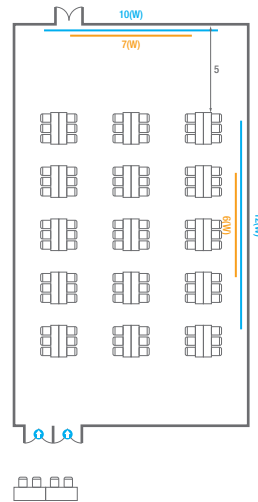

# Lobby

로비부스설치가능 구역및 기타설비

101

<b>회의실 규모 - 101호</b>	규격	13(W) x 22.3(L) x 4.5(H) m
 <b>이동식무대</b>	규격	9.6(W) x 3.6(L) x 0.6(H) m
 <b>스크린</b>	규격	7(W) x 4(H) m [300"-169]
 <b>현수막</b>	규격	10(W) m - 세로 규격은 임의 조정
 <b>포디움(강연대)</b>	수량	2개   포디움 폼보드 규격(브랜드)   550(W) x 150(H) mm

Banquet Type  
150 persons

Workshop Type  
90 persons

Hollow Square Type  
60 persons

U-Shape  
51 persons

102

<b>회의실 규모 - 102호</b>	규격	13(W) x 22.3(L) x 4.5(H) m	
 <b>이동식무대</b>	규격	9.6(W) x 3.6(L) x 0.6(H) m	수량   12개 (1개 - 1.2 x 2.4 m)
 <b>스크린</b>	규격	정면: 7(W) x 4(H) m [300"-16:9]	우측면: 6(W) x 4.5(H) m [300"-16:9]
 <b>현수막</b>	규격	정면: 10(W) m - 세로 규격은 임의 조정	우측면: 12(W) m - 세로 규격은 임의 조정
 <b>포디움(강연대)</b>	수량	2개	포디움 폼보드 규격(브랜딩)   550(W) x 150(H) mm

Workshop Type  
90 persons

Hollow Square Type  
60 persons

U-Shape  
51 persons

103

<b>회의실 규모 - 103호</b>	규격	26.9(W) x 22.3(L) x 4.5(H) m	
 <b>이동식무대</b>	규격	12(W) x 3.6(L) x 0.6(H) m	수량   15개 (1개 - 1.2 x 2.4 m)
 <b>스크린</b>	규격	정면: 7(W) x 4(H) m [300"-16:9]	우측면: 6(W) x 4.5(H) m [300"-16:9]
 <b>현수막</b>	규격	정면: 9(W) m - 세로 규격은 임의 조정	우측면: 12(W) m - 세로 규격은 임의 조정
 <b>포디움(강연대)</b>	수량	2개	포디움 폼보드 규격(브랜딩)   550(W) x 150(H) mm

# 104-105

<b>회의실 규모 - 104~105호</b>	규격	25.9(W) x 22.3(L) x 4.5(H) m	
 <b>이동식무대</b>	규격	12(W) x 3.6(L) x 0.6(H) m	수량   15개 (1개 - 1.2 x 2.4 m)
 <b>스크린</b>	규격	정면: 7(W) x 4(H) m [300"-16:9]	우측면: 6(W) x 4.5(H) m [300"-16:9]
 <b>현수막</b>	규격	정면: 10(W) m - 세로 규격은 임의 조정	우측면: 12(W) m - 세로 규격은 임의 조정
 <b>포디움(강연대)</b>	수량	2개	포디움 폼보드 규격(브랜딩)   550(W) x 150(H) mm