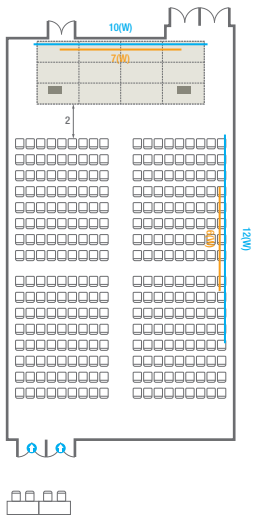

Theater Type
288 persons