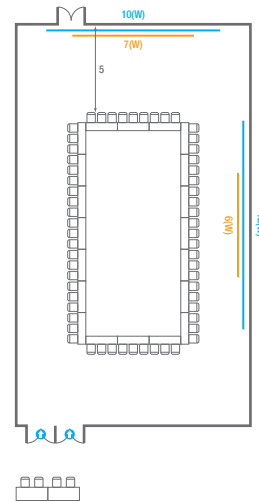

Banquet Type  
150 persons

Workshop Type  
90 persons

Hollow Square Type  
60 persons

U-Shape  
51 persons

102

<b>회의실 규모 - 102호</b>	규격	13(W) x 22.3(L) x 4.5(H) m	
 <b>이동식무대</b>	규격	9.6(W) x 3.6(L) x 0.6(H) m	수량   12개 (1개 - 1.2 x 2.4 m)
 <b>스크린</b>	규격	정면: 7(W) x 4(H) m [300"-16:9]	우측면: 6(W) x 4.5(H) m [300"-16:9]
 <b>현수막</b>	규격	정면: 10(W) m - 세로 규격은 임의 조정	우측면: 12(W) m - 세로 규격은 임의 조정
 <b>포디움(강연대)</b>	수량	2개	포디움 폼보드 규격(브랜딩)   550(W) x 150(H) mm

Workshop Type  
90 persons

Hollow Square Type  
60 persons

U-Shape  
51 persons

103

<b>회의실 규모 - 103호</b>	규격	26.9(W) x 22.3(L) x 4.5(H) m	
 <b>이동식무대</b>	규격	12(W) x 3.6(L) x 0.6(H) m	수량   15개 (1개 - 1.2 x 2.4 m)
 <b>스크린</b>	규격	정면: 7(W) x 4(H) m [300"-16:9]	우측면: 6(W) x 4.5(H) m [300"-16:9]
 <b>현수막</b>	규격	정면: 9(W) m - 세로 규격은 임의 조정	우측면: 12(W) m - 세로 규격은 임의 조정
 <b>포디움(강연대)</b>	수량	2개	포디움 폼보드 규격(브랜딩)   550(W) x 150(H) mm

Theater Type  
600 persons

Banquet Type  
280 persons

Workshop Type  
180 persons

Hollow Square Type  
84 persons

U-Shape  
66 persons

104

<b>회의실 규모 - 104호</b>	규격	13(W) x 22.3(L) x 4.5(H) m	
 <b>이동식무대</b>	규격	9.6(W) x 3.6(L) x 0.6(H) m	수량   12개 (1개 - 1.2 x 2.4 m)
 <b>스크린</b>	규격	7(W) x 4(H) m [300"-16:9]	
 <b>현수막</b>	규격	10(W) m - 세로 규격은 임의 조정	
 <b>포디움(강연대)</b>	수량	2개	포디움 폼보드 규격(브랜딩)   550(W) x 150(H) mm

# 104-105

<b>회의실 규모 - 104~105호</b>	규격	25.9(W) x 22.3(L) x 4.5(H) m	
 <b>이동식무대</b>	규격	12(W) x 3.6(L) x 0.6(H) m	수량   15개 (1개 - 1.2 x 2.4 m)
 <b>스크린</b>	규격	정면: 7(W) x 4(H) m [300"-16:9]	우측면: 6(W) x 4.5(H) m [300"-16:9]
 <b>현수막</b>	규격	정면: 10(W) m - 세로 규격은 임의 조정	우측면: 12(W) m - 세로 규격은 임의 조정
 <b>포디움(강연대)</b>	수량	2개	포디움 폼보드 규격(브랜딩)   550(W) x 150(H) mm