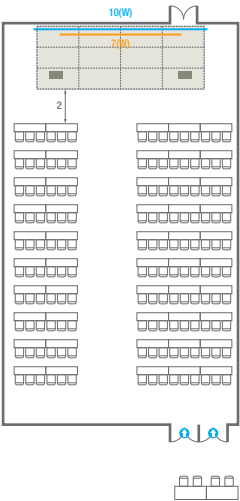

104

회의실 규모 - 104호	| 규격 |	13(W) x 22.3(L) x 4.5(H) m	
이동식무대	| 규격 |	9.6(W) x 3.6(L) x 0.6(H) m	| 수량 | 12개 (1개 - 1.2 x 2.4 m)
스크린	| 규격 |	7(W) x 4(H) m [300"-16:9]	
현수막	| 규격 |	10(W) m - 세로 규격은 임의 조정	
포디움(강연대)	| 수량 |	2개	| 포디움 폼보드 규격(브랜딩) | 550(W) x 150(H) mm

* 이동식 무대 규격, 콘솔 여부 등에 따라 세팅 배열 및 좌석수가 변동될 수 있습니다.

* 이동식 무대, 라운드테이블(Banquet Type)은 유료인대품목입니다.
코엑스 스토어에서 구매하여주세요. (www.coexstore.co.kr)

Classroom Type
150 persons