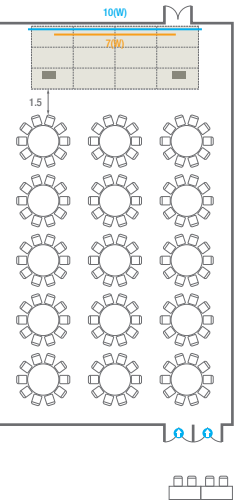

Workshop Type  
90 persons

Hollow Square Type  
60 persons

U-Shape  
51 persons

103

<b>회의실 규모 - 103호</b>	규격	26.9(W) x 22.3(L) x 4.5(H) m	
 <b>이동식무대</b>	규격	12(W) x 3.6(L) x 0.6(H) m	수량   15개 (1개 - 1.2 x 2.4 m)
 <b>스크린</b>	규격	정면: 7(W) x 4(H) m [300"-16:9]	우측면: 6(W) x 4.5(H) m [300"-16:9]
 <b>현수막</b>	규격	정면: 9(W) m - 세로 규격은 임의 조정	우측면: 12(W) m - 세로 규격은 임의 조정
 <b>포디움(강연대)</b>	수량	2개	포디움 폼보드 규격(브랜딩)   550(W) x 150(H) mm

Theater Type  
600 persons

Banquet Type  
280 persons

Workshop Type  
180 persons

Hollow Square Type  
84 persons

U-Shape  
66 persons

104

<b>회의실 규모 - 104호</b>	규격	13(W) x 22.3(L) x 4.5(H) m	
 <b>이동식무대</b>	규격	9.6(W) x 3.6(L) x 0.6(H) m	수량   12개 (1개 - 1.2 x 2.4 m)
 <b>스크린</b>	규격	7(W) x 4(H) m [300"-16:9]	
 <b>현수막</b>	규격	10(W) m - 세로 규격은 임의 조정	
 <b>포디움(강연대)</b>	수량	2개	포디움 폼보드 규격(브랜딩)   550(W) x 150(H) mm

Workshop Type  
90 persons

Hollow Square Type  
60 persons

U-Shape  
51 persons

105

<b>회의실 규모 - 105호</b>	규격	12.9(W) x 22.3(L) x 4.5(H) m	
 <b>이동식무대</b>	규격	9.6(W) x 3.6(L) x 0.6(H) m	수량   12개 (1개 - 1.2 x 2.4 m)
 <b>스크린</b>	규격	정면: 7(W) x 4(H) m [300"-16:9]	우측면: 6(W) x 4.5(H) m [300"-16:9]
 <b>현수막</b>	규격	정면: 10(W) m - 세로 규격은 임의 조정	우측면: 12(W) m - 세로 규격은 임의 조정
 <b>포디움(강연대)</b>	수량	2개	포디움 폼보드 규격(브랜딩)   550(W) x 150(H) mm

# 104-105

<b>회의실 규모 - 104~105호</b>	규격	25.9(W) x 22.3(L) x 4.5(H) m	
 <b>이동식무대</b>	규격	12(W) x 3.6(L) x 0.6(H) m	수량   15개 (1개 - 1.2 x 2.4 m)
 <b>스크린</b>	규격	정면: 7(W) x 4(H) m [300"-16:9]	우측면: 6(W) x 4.5(H) m [300"-16:9]
 <b>현수막</b>	규격	정면: 10(W) m - 세로 규격은 임의 조정	우측면: 12(W) m - 세로 규격은 임의 조정
 <b>포디움(강연대)</b>	수량	2개	포디움 폼보드 규격(브랜딩)   550(W) x 150(H) mm