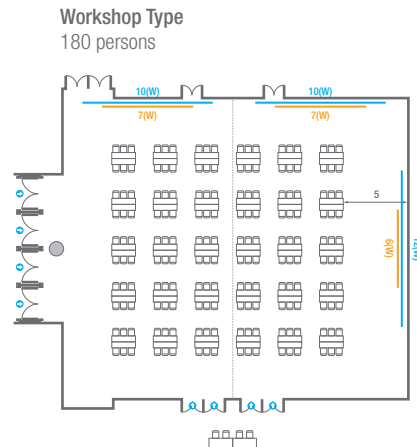

Workshop Type  
90 persons

Hollow Square Type  
60 persons

U-Shape  
51 persons

105

<b>회의실 규모 - 105호</b>	규격	12.9(W) x 22.3(L) x 4.5(H) m	
 <b>이동식무대</b>	규격	9.6(W) x 3.6(L) x 0.6(H) m	수량   12개 (1개 - 1.2 x 2.4 m)
 <b>스크린</b>	규격	정면: 7(W) x 4(H) m [300"-16:9]	우측면: 6(W) x 4.5(H) m [300"-16:9]
 <b>현수막</b>	규격	정면: 10(W) m - 세로 규격은 임의 조정	우측면: 12(W) m - 세로 규격은 임의 조정
 <b>포디움(강연대)</b>	수량	2개	포디움 폼보드 규격(브랜딩)   550(W) x 150(H) mm

**Workshop Type**  
90 persons

**Hollow Square Type**  
60 persons

**U-Shape**  
51 persons

# 101-102

<b>회의실 규모 - 101~102호</b>	규격	26(W) x 22.3(L) x 4.5(H) m	
 <b>이동식무대</b>	규격	12(W) x 3.6(L) x 0.6(H) m	수량   15개 (1개 - 1.2 x 2.4 m)
 <b>스크린</b>	규격	정면: 7(W) x 4(H) m [300"-16:9]	우측면: 6(W) x 4.5(H) m [300"-16:9]
 <b>현수막</b>	규격	정면: 10(W) m - 세로 규격은 임의 조정	우측면: 12(W) m - 세로 규격은 임의 조정
 <b>포디움(강연대)</b>	수량	2개	포디움 폼보드 규격(브랜딩)   550(W) x 150(H) mm

# 104-105

<b>회의실 규모 - 104~105호</b>	규격	25.9(W) x 22.3(L) x 4.5(H) m	
 <b>이동식무대</b>	규격	12(W) x 3.6(L) x 0.6(H) m	수량   15개 (1개 - 1.2 x 2.4 m)
 <b>스크린</b>	규격	정면: 7(W) x 4(H) m [300"-16:9]	우측면: 6(W) x 4.5(H) m [300"-16:9]
 <b>현수막</b>	규격	정면: 10(W) m - 세로 규격은 임의 조정	우측면: 12(W) m - 세로 규격은 임의 조정
 <b>포디움(강연대)</b>	수량	2개	포디움 폼보드 규격(브랜딩)   550(W) x 150(H) mm