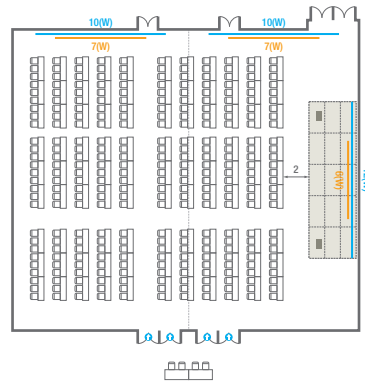

Classroom Type
297 persons