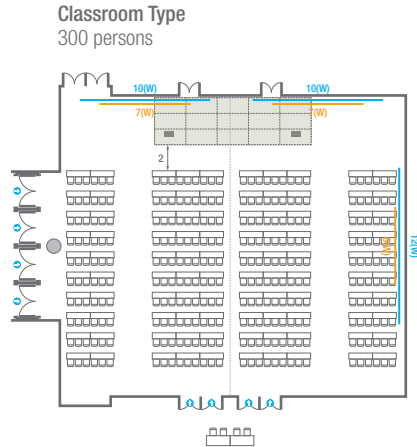

Workshop Type  
90 persons

Hollow Square Type  
60 persons

U-Shape  
51 persons

105

<b>회의실 규모 - 105호</b>	규격	12.9(W) x 22.3(L) x 4.5(H) m	
 <b>이동식무대</b>	규격	9.6(W) x 3.6(L) x 0.6(H) m	수량   12개 (1개 - 1.2 x 2.4 m)
 <b>스크린</b>	규격	정면: 7(W) x 4(H) m [300"-16:9]	우측면: 6(W) x 4.5(H) m [300"-16:9]
 <b>현수막</b>	규격	정면: 10(W) m - 세로 규격은 임의 조정	우측면: 12(W) m - 세로 규격은 임의 조정
 <b>포디움(강연대)</b>	수량	2개	포디움 폼보드 규격(브랜딩)   550(W) x 150(H) mm

**Workshop Type**  
90 persons

**Hollow Square Type**  
60 persons

**U-Shape**  
51 persons

# 101-102

<b>회의실 규모 - 101~102호</b>	규격	26(W) x 22.3(L) x 4.5(H) m	
 <b>이동식무대</b>	규격	12(W) x 3.6(L) x 0.6(H) m	수량   15개 (1개 - 1.2 x 2.4 m)
 <b>스크린</b>	규격	정면: 7(W) x 4(H) m [300"-16:9]	우측면: 6(W) x 4.5(H) m [300"-16:9]
 <b>현수막</b>	규격	정면: 10(W) m - 세로 규격은 임의 조정	우측면: 12(W) m - 세로 규격은 임의 조정
 <b>포디움(강연대)</b>	수량	2개	포디움 폼보드 규격(브랜딩)   550(W) x 150(H) mm

# 104-105

<b>회의실 규모 - 104~105호</b>	규격	25.9(W) x 22.3(L) x 4.5(H) m	
 <b>이동식무대</b>	규격	12(W) x 3.6(L) x 0.6(H) m	수량   15개 (1개 - 1.2 x 2.4 m)
 <b>스크린</b>	규격	정면: 7(W) x 4(H) m [300"-16:9]	우측면: 6(W) x 4.5(H) m [300"-16:9]
 <b>현수막</b>	규격	정면: 10(W) m - 세로 규격은 임의 조정	우측면: 12(W) m - 세로 규격은 임의 조정
 <b>포디움(강연대)</b>	수량	2개	포디움 폼보드 규격(브랜딩)   550(W) x 150(H) mm