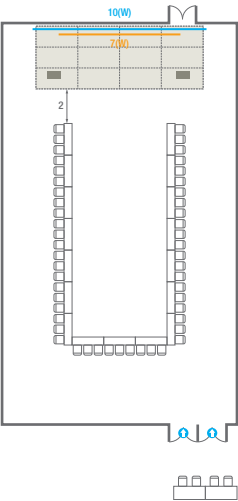

Workshop Type  
90 persons

Hollow Square Type  
60 persons

U-Shape  
51 persons

103

<b>회의실 규모 - 103호</b>	규격	26.9(W) x 22.3(L) x 4.5(H) m	
 <b>이동식무대</b>	규격	12(W) x 3.6(L) x 0.6(H) m	수량   15개 (1개 - 1.2 x 2.4 m)
 <b>스크린</b>	규격	정면: 7(W) x 4(H) m [300"-16:9]	우측면: 6(W) x 4.5(H) m [300"-16:9]
 <b>현수막</b>	규격	정면: 9(W) m - 세로 규격은 임의 조정	우측면: 12(W) m - 세로 규격은 임의 조정
 <b>포디움(강연대)</b>	수량	2개	포디움 폼보드 규격(브랜딩)   550(W) x 150(H) mm

Theater Type  
600 persons

Banquet Type  
280 persons

Workshop Type  
180 persons

Hollow Square Type  
84 persons

U-Shape  
66 persons

104

<b>회의실 규모 - 104호</b>	규격	13(W) x 22.3(L) x 4.5(H) m	
 <b>이동식무대</b>	규격	9.6(W) x 3.6(L) x 0.6(H) m	수량   12개 (1개 - 1.2 x 2.4 m)
 <b>스크린</b>	규격	7(W) x 4(H) m [300"-16:9]	
 <b>현수막</b>	규격	10(W) m - 세로 규격은 임의 조정	
 <b>포디움(강연대)</b>	수량	2개	포디움 폼보드 규격(브랜딩)   550(W) x 150(H) mm

Workshop Type  
90 persons

Hollow Square Type  
60 persons

U-Shape  
51 persons

105

<b>회의실 규모 - 105호</b>	규격	12.9(W) x 22.3(L) x 4.5(H) m	
 <b>이동식무대</b>	규격	9.6(W) x 3.6(L) x 0.6(H) m	수량   12개 (1개 - 1.2 x 2.4 m)
 <b>스크린</b>	규격	정면: 7(W) x 4(H) m [300"-16:9]	우측면: 6(W) x 4.5(H) m [300"-16:9]
 <b>현수막</b>	규격	정면: 10(W) m - 세로 규격은 임의 조정	우측면: 12(W) m - 세로 규격은 임의 조정
 <b>포디움(강연대)</b>	수량	2개	포디움 폼보드 규격(브랜딩)   550(W) x 150(H) mm

# 104-105

<b>회의실 규모 - 104~105호</b>	규격	25.9(W) x 22.3(L) x 4.5(H) m	
 <b>이동식무대</b>	규격	12(W) x 3.6(L) x 0.6(H) m	수량   15개 (1개 - 1.2 x 2.4 m)
 <b>스크린</b>	규격	정면: 7(W) x 4(H) m [300"-16:9]	우측면: 6(W) x 4.5(H) m [300"-16:9]
 <b>현수막</b>	규격	정면: 10(W) m - 세로 규격은 임의 조정	우측면: 12(W) m - 세로 규격은 임의 조정
 <b>포디움(강연대)</b>	수량	2개	포디움 폼보드 규격(브랜딩)   550(W) x 150(H) mm