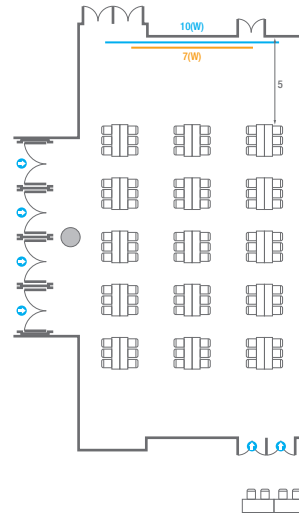

---

**01**

Conference Room North 1F

**Grand Ballroom**

---

# Lobby

로비부스설치가능 구역및 기타설비

101

<b>회의실 규모 - 101호</b>	규격	13(W) x 22.3(L) x 4.5(H) m
 <b>이동식무대</b>	규격	9.6(W) x 3.6(L) x 0.6(H) m
 <b>스크린</b>	규격	7(W) x 4(H) m [300"-169]
 <b>현수막</b>	규격	10(W) m - 세로 규격은 임의 조정
 <b>포디움(강연대)</b>	수량	2개   포디움 폼보드 규격(브랜드)   550(W) x 150(H) mm

\* 이동식무대 규격, 콘솔 여부 등에 따라 세팅 배열 및 좌석수가 변동될 수 있습니다.

\* 이동식 무대, 라운드테이블(Banquet Type)은 유료임대품목입니다.  
코엑스 스토어에서 구매하여 주세요. ([www.coexistore.co.kr](http://www.coexistore.co.kr))

Classroom Type  
150 persons

Theater Type  
288 persons

Banquet Type  
150 persons

Workshop Type  
90 persons

Hollow Square Type  
60 persons

U-Shape  
51 persons

102

<b>회의실 규모 - 102호</b>	규격	13(W) x 22.3(L) x 4.5(H) m	
 <b>이동식무대</b>	규격	9.6(W) x 3.6(L) x 0.6(H) m	수량   12개 (1개 - 1.2 x 2.4 m)
 <b>스크린</b>	규격	정면: 7(W) x 4(H) m [300"-16:9]	우측면: 6(W) x 4.5(H) m [300"-16:9]
 <b>현수막</b>	규격	정면: 10(W) m - 세로 규격은 임의 조정	우측면: 12(W) m - 세로 규격은 임의 조정
 <b>포디움(강연대)</b>	수량	2개	포디움 폼보드 규격(브랜딩)   550(W) x 150(H) mm