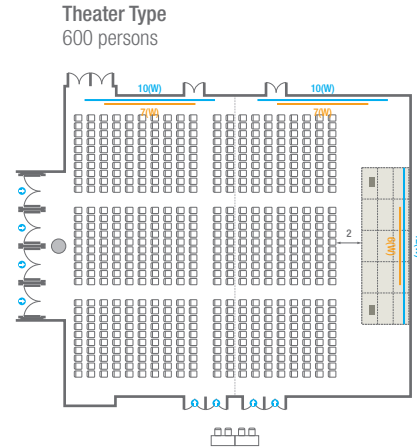

Workshop Type  
90 persons

Hollow Square Type  
60 persons

U-Shape  
51 persons

105

<b>회의실 규모 - 105호</b>	규격	12.9(W) x 22.3(L) x 4.5(H) m	
 <b>이동식무대</b>	규격	9.6(W) x 3.6(L) x 0.6(H) m	수량   12개 (1개 - 1.2 x 2.4 m)
 <b>스크린</b>	규격	정면: 7(W) x 4(H) m [300"-16:9]	우측면: 6(W) x 4.5(H) m [300"-16:9]
 <b>현수막</b>	규격	정면: 10(W) m - 세로 규격은 임의 조정	우측면: 12(W) m - 세로 규격은 임의 조정
 <b>포디움(강연대)</b>	수량	2개	포디움 폼보드 규격(브랜딩)   550(W) x 150(H) mm

**Workshop Type**  
90 persons

**Hollow Square Type**  
60 persons

**U-Shape**  
51 persons

# 101-102

<b>회의실 규모 - 101~102호</b>	규격	26(W) x 22.3(L) x 4.5(H) m	
 <b>이동식무대</b>	규격	12(W) x 3.6(L) x 0.6(H) m	수량   15개 (1개 - 1.2 x 2.4 m)
 <b>스크린</b>	규격	정면: 7(W) x 4(H) m [300"-16:9]	우측면: 6(W) x 4.5(H) m [300"-16:9]
 <b>현수막</b>	규격	정면: 10(W) m - 세로 규격은 임의 조정	우측면: 12(W) m - 세로 규격은 임의 조정
 <b>포디움(강연대)</b>	수량	2개	포디움 폼보드 규격(브랜딩)   550(W) x 150(H) mm

# 104-105

<b>회의실 규모 - 104~105호</b>	규격	25.9(W) x 22.3(L) x 4.5(H) m	
 <b>이동식무대</b>	규격	12(W) x 3.6(L) x 0.6(H) m	수량   15개 (1개 - 1.2 x 2.4 m)
 <b>스크린</b>	규격	정면: 7(W) x 4(H) m [300"-16:9]	우측면: 6(W) x 4.5(H) m [300"-16:9]
 <b>현수막</b>	규격	정면: 10(W) m - 세로 규격은 임의 조정	우측면: 12(W) m - 세로 규격은 임의 조정
 <b>포디움(강연대)</b>	수량	2개	포디움 폼보드 규격(브랜딩)   550(W) x 150(H) mm