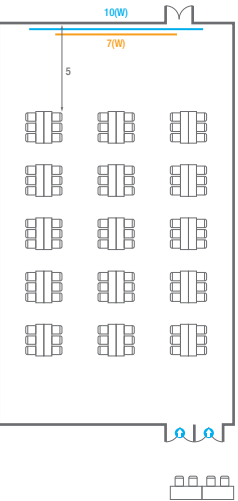

Workshop Type  
90 persons

Hollow Square Type  
60 persons

U-Shape  
51 persons

103

<b>회의실 규모 - 103호</b>	규격	26.9(W) x 22.3(L) x 4.5(H) m	
 <b>이동식무대</b>	규격	12(W) x 3.6(L) x 0.6(H) m	수량   15개 (1개 - 1.2 x 2.4 m)
 <b>스크린</b>	규격	정면: 7(W) x 4(H) m [300"-16:9]	우측면: 6(W) x 4.5(H) m [300"-16:9]
 <b>현수막</b>	규격	정면: 9(W) m - 세로 규격은 임의 조정	우측면: 12(W) m - 세로 규격은 임의 조정
 <b>포디움(강연대)</b>	수량	2개	포디움 폼보드 규격(브랜딩)   550(W) x 150(H) mm

Theater Type  
600 persons

Banquet Type  
280 persons

Workshop Type  
180 persons

Hollow Square Type  
84 persons

U-Shape  
66 persons

104

<b>회의실 규모 - 104호</b>	규격	13(W) x 22.3(L) x 4.5(H) m	
 <b>이동식무대</b>	규격	9.6(W) x 3.6(L) x 0.6(H) m	수량   12개 (1개 - 1.2 x 2.4 m)
 <b>스크린</b>	규격	7(W) x 4(H) m [300"-16:9]	
 <b>현수막</b>	규격	10(W) m - 세로 규격은 임의 조정	
 <b>포디움(강연대)</b>	수량	2개	포디움 폼보드 규격(브랜딩)   550(W) x 150(H) mm

Workshop Type  
90 persons

Hollow Square Type  
60 persons

U-Shape  
51 persons

105

<b>회의실 규모 - 105호</b>	규격	12.9(W) x 22.3(L) x 4.5(H) m	
 <b>이동식무대</b>	규격	9.6(W) x 3.6(L) x 0.6(H) m	수량   12개 (1개 - 1.2 x 2.4 m)
 <b>스크린</b>	규격	정면: 7(W) x 4(H) m [300"-16:9]	우측면: 6(W) x 4.5(H) m [300"-16:9]
 <b>현수막</b>	규격	정면: 10(W) m - 세로 규격은 임의 조정	우측면: 12(W) m - 세로 규격은 임의 조정
 <b>포디움(강연대)</b>	수량	2개	포디움 폼보드 규격(브랜딩)   550(W) x 150(H) mm

# 104-105

<b>회의실 규모 - 104~105호</b>	규격	25.9(W) x 22.3(L) x 4.5(H) m	
 <b>이동식무대</b>	규격	12(W) x 3.6(L) x 0.6(H) m	수량   15개 (1개 - 1.2 x 2.4 m)
 <b>스크린</b>	규격	정면: 7(W) x 4(H) m [300"-16:9]	우측면: 6(W) x 4.5(H) m [300"-16:9]
 <b>현수막</b>	규격	정면: 10(W) m - 세로 규격은 임의 조정	우측면: 12(W) m - 세로 규격은 임의 조정
 <b>포디움(강연대)</b>	수량	2개	포디움 폼보드 규격(브랜딩)   550(W) x 150(H) mm