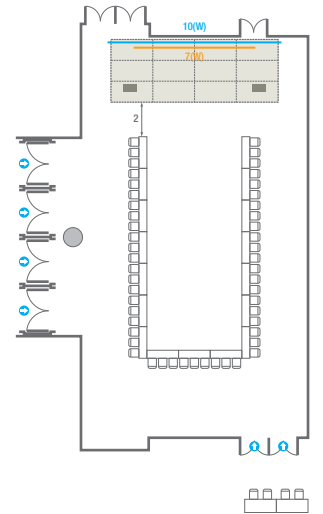

# Lobby

로비부스설치가능 구역및 기타설비

101

<b>회의실 규모 - 101호</b>	규격	13(W) x 22.3(L) x 4.5(H) m
 <b>이동식무대</b>	규격	9.6(W) x 3.6(L) x 0.6(H) m
 <b>스크린</b>	규격	7(W) x 4(H) m [300"-169]
 <b>현수막</b>	규격	10(W) m - 세로 규격은 임의 조정
 <b>포디움(강연대)</b>	수량	2개   포디움 폼보드 규격(브랜드)   550(W) x 150(H) mm

Banquet Type  
150 persons

Workshop Type  
90 persons

Hollow Square Type  
60 persons

U-Shape  
51 persons

102

<b>회의실 규모 - 102호</b>	규격	13(W) x 22.3(L) x 4.5(H) m	
 <b>이동식무대</b>	규격	9.6(W) x 3.6(L) x 0.6(H) m	수량   12개 (1개 - 1.2 x 2.4 m)
 <b>스크린</b>	규격	정면: 7(W) x 4(H) m [300"-16:9]	우측면: 6(W) x 4.5(H) m [300"-16:9]
 <b>현수막</b>	규격	정면: 10(W) m - 세로 규격은 임의 조정	우측면: 12(W) m - 세로 규격은 임의 조정
 <b>포디움(강연대)</b>	수량	2개	포디움 폼보드 규격(브랜딩)   550(W) x 150(H) mm

Workshop Type  
90 persons

Hollow Square Type  
60 persons

U-Shape  
51 persons

103

<b>회의실 규모 - 103호</b>	규격	26.9(W) x 22.3(L) x 4.5(H) m	
 <b>이동식무대</b>	규격	12(W) x 3.6(L) x 0.6(H) m	수량   15개 (1개 - 1.2 x 2.4 m)
 <b>스크린</b>	규격	정면: 7(W) x 4(H) m [300"-16:9]	우측면: 6(W) x 4.5(H) m [300"-16:9]
 <b>현수막</b>	규격	정면: 9(W) m - 세로 규격은 임의 조정	우측면: 12(W) m - 세로 규격은 임의 조정
 <b>포디움(강연대)</b>	수량	2개	포디움 폼보드 규격(브랜딩)   550(W) x 150(H) mm

Theater Type  
600 persons

Banquet Type  
280 persons

Workshop Type  
180 persons

Hollow Square Type  
84 persons

U-Shape  
66 persons

104

<b>회의실 규모 - 104호</b>	규격	13(W) x 22.3(L) x 4.5(H) m	
 <b>이동식무대</b>	규격	9.6(W) x 3.6(L) x 0.6(H) m	수량   12개 (1개 - 1.2 x 2.4 m)
 <b>스크린</b>	규격	7(W) x 4(H) m [300"-16:9]	
 <b>현수막</b>	규격	10(W) m - 세로 규격은 임의 조정	
 <b>포디움(강연대)</b>	수량	2개	포디움 폼보드 규격(브랜딩)   550(W) x 150(H) mm