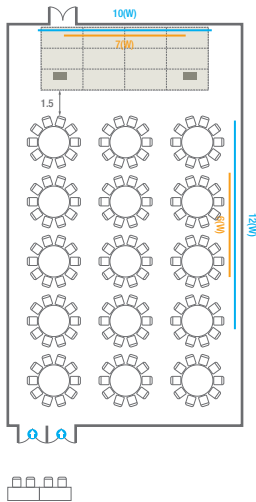

# Lobby

로비부스설치가능 구역및 기타설비

101

<b>회의실 규모 - 101호</b>	규격	13(W) x 22.3(L) x 4.5(H) m
 <b>이동식무대</b>	규격	9.6(W) x 3.6(L) x 0.6(H) m
 <b>스크린</b>	규격	7(W) x 4(H) m [300"-169]
 <b>현수막</b>	규격	10(W) m - 세로 규격은 임의 조정
 <b>포디움(강연대)</b>	수량	2개   포디움 폼보드 규격(브랜드)   550(W) x 150(H) mm

Banquet Type  
150 persons

Workshop Type  
90 persons

Hollow Square Type  
60 persons

U-Shape  
51 persons

102

<b>회의실 규모 - 102호</b>	규격	13(W) x 22.3(L) x 4.5(H) m	
 <b>이동식무대</b>	규격	9.6(W) x 3.6(L) x 0.6(H) m	수량   12개 (1개 - 1.2 x 2.4 m)
 <b>스크린</b>	규격	정면: 7(W) x 4(H) m [300"-16:9]	우측면: 6(W) x 4.5(H) m [300"-16:9]
 <b>현수막</b>	규격	정면: 10(W) m - 세로 규격은 임의 조정	우측면: 12(W) m - 세로 규격은 임의 조정
 <b>포디움(강연대)</b>	수량	2개	포디움 폼보드 규격(브랜딩)   550(W) x 150(H) mm

Workshop Type  
90 persons

Hollow Square Type  
60 persons

U-Shape  
51 persons

103

<b>회의실 규모 - 103호</b>	규격	26.9(W) x 22.3(L) x 4.5(H) m	
 <b>이동식무대</b>	규격	12(W) x 3.6(L) x 0.6(H) m	수량   15개 (1개 - 1.2 x 2.4 m)
 <b>스크린</b>	규격	정면: 7(W) x 4(H) m [300"-16:9]	우측면: 6(W) x 4.5(H) m [300"-16:9]
 <b>현수막</b>	규격	정면: 9(W) m - 세로 규격은 임의 조정	우측면: 12(W) m - 세로 규격은 임의 조정
 <b>포디움(강연대)</b>	수량	2개	포디움 폼보드 규격(브랜딩)   550(W) x 150(H) mm

# 104-105

<b>회의실 규모 - 104~105호</b>	규격	25.9(W) x 22.3(L) x 4.5(H) m	
 <b>이동식무대</b>	규격	12(W) x 3.6(L) x 0.6(H) m	수량   15개 (1개 - 1.2 x 2.4 m)
 <b>스크린</b>	규격	정면: 7(W) x 4(H) m [300"-16:9]	우측면: 6(W) x 4.5(H) m [300"-16:9]
 <b>현수막</b>	규격	정면: 10(W) m - 세로 규격은 임의 조정	우측면: 12(W) m - 세로 규격은 임의 조정
 <b>포디움(강연대)</b>	수량	2개	포디움 폼보드 규격(브랜딩)   550(W) x 150(H) mm