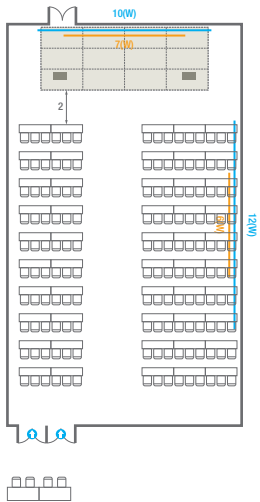

102

회의실 규모 - 102호	| 규격 |	13(W) x 22.3(L) x 4.5(H) m	
이동식무대	| 규격 |	9.6(W) x 3.6(L) x 0.6(H) m	| 수량 | 12개 (1개 - 1.2 x 2.4 m)
스크린	| 규격 |	정면: 7(W) x 4(H) m [300"-16:9]	우측면: 6(W) x 4.5(H) m [300"-16:9]
현수막	| 규격 |	정면: 10(W) m - 세로 규격은 임의 조정	우측면: 12(W) m - 세로 규격은 임의 조정
포디움(강연대)	| 수량 |	2개	| 포디움 폼보드 규격(브랜딩) | 550(W) x 150(H) mm

* 이동식 무대 규격, 콘솔 여부 등에 따라 세팅 배열 및 좌석수가 변동될 수 있습니다.

* 이동식 무대, 라운드테이블(Banquet Type)은 유료인대품목입니다.
코엑스 스토어에서 구매하여주세요. (www.coexstore.co.kr)

Classroom Type
150 persons