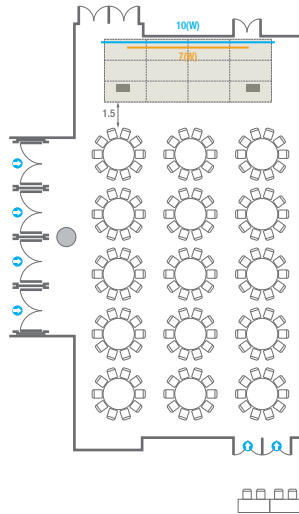

---

**01**

Conference Room North 1F

**Grand Ballroom**

---

# Lobby

로비부스설치가능 구역및 기타설비

101

<b>회의실 규모 - 101호</b>	규격	13(W) x 22.3(L) x 4.5(H) m
 <b>이동식무대</b>	규격	9.6(W) x 3.6(L) x 0.6(H) m
 <b>스크린</b>	규격	7(W) x 4(H) m [300"-169]
 <b>현수막</b>	규격	10(W) m - 세로 규격은 임의 조정
 <b>포디움(강연대)</b>	수량	2개   포디움 폼보드 규격(브랜드)   550(W) x 150(H) mm

Banquet Type  
150 persons

Workshop Type  
90 persons

Hollow Square Type  
60 persons

U-Shape  
51 persons

102

<b>회의실 규모 - 102호</b>	규격	13(W) x 22.3(L) x 4.5(H) m	
 <b>이동식무대</b>	규격	9.6(W) x 3.6(L) x 0.6(H) m	수량   12개 (1개 - 1.2 x 2.4 m)
 <b>스크린</b>	규격	정면: 7(W) x 4(H) m [300"-16:9]	우측면: 6(W) x 4.5(H) m [300"-16:9]
 <b>현수막</b>	규격	정면: 10(W) m - 세로 규격은 임의 조정	우측면: 12(W) m - 세로 규격은 임의 조정
 <b>포디움(강연대)</b>	수량	2개	포디움 폼보드 규격(브랜딩)   550(W) x 150(H) mm

Workshop Type  
90 persons

Hollow Square Type  
60 persons

U-Shape  
51 persons

103

<b>회의실 규모 - 103호</b>	규격	26.9(W) x 22.3(L) x 4.5(H) m	
 <b>이동식무대</b>	규격	12(W) x 3.6(L) x 0.6(H) m	수량   15개 (1개 - 1.2 x 2.4 m)
 <b>스크린</b>	규격	정면: 7(W) x 4(H) m [300"-16:9]	우측면: 6(W) x 4.5(H) m [300"-16:9]
 <b>현수막</b>	규격	정면: 9(W) m - 세로 규격은 임의 조정	우측면: 12(W) m - 세로 규격은 임의 조정
 <b>포디움(강연대)</b>	수량	2개	포디움 폼보드 규격(브랜딩)   550(W) x 150(H) mm