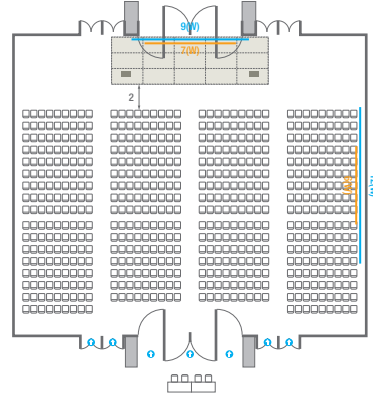

Banquet Type  
150 persons

Workshop Type  
90 persons

Hollow Square Type  
60 persons

U-Shape  
51 persons

102

<b>회의실 규모 - 102호</b>	규격	13(W) x 22.3(L) x 4.5(H) m	
 <b>이동식무대</b>	규격	9.6(W) x 3.6(L) x 0.6(H) m	수량   12개 (1개 - 1.2 x 2.4 m)
 <b>스크린</b>	규격	정면: 7(W) x 4(H) m [300"-16:9]	우측면: 6(W) x 4.5(H) m [300"-16:9]
 <b>현수막</b>	규격	정면: 10(W) m - 세로 규격은 임의 조정	우측면: 12(W) m - 세로 규격은 임의 조정
 <b>포디움(강연대)</b>	수량	2개	포디움 폼보드 규격(브랜딩)   550(W) x 150(H) mm

Workshop Type  
90 persons

Hollow Square Type  
60 persons

U-Shape  
51 persons

103

<b>회의실 규모 - 103호</b>	규격	26.9(W) x 22.3(L) x 4.5(H) m	
 <b>이동식무대</b>	규격	12(W) x 3.6(L) x 0.6(H) m	수량   15개 (1개 - 1.2 x 2.4 m)
 <b>스크린</b>	규격	정면: 7(W) x 4(H) m [300"-16:9]	우측면: 6(W) x 4.5(H) m [300"-16:9]
 <b>현수막</b>	규격	정면: 9(W) m - 세로 규격은 임의 조정	우측면: 12(W) m - 세로 규격은 임의 조정
 <b>포디움(강연대)</b>	수량	2개	포디움 폼보드 규격(브랜딩)   550(W) x 150(H) mm

Theater Type  
600 persons

Banquet Type  
280 persons

Workshop Type  
180 persons

Hollow Square Type  
84 persons

U-Shape  
66 persons

104

<b>회의실 규모 - 104호</b>	규격	13(W) x 22.3(L) x 4.5(H) m	
 <b>이동식무대</b>	규격	9.6(W) x 3.6(L) x 0.6(H) m	수량   12개 (1개 - 1.2 x 2.4 m)
 <b>스크린</b>	규격	7(W) x 4(H) m [300"-16:9]	
 <b>현수막</b>	규격	10(W) m - 세로 규격은 임의 조정	
 <b>포디움(강연대)</b>	수량	2개	포디움 폼보드 규격(브랜딩)   550(W) x 150(H) mm

Workshop Type  
90 persons

Hollow Square Type  
60 persons

U-Shape  
51 persons

105

<b>회의실 규모 - 105호</b>	규격	12.9(W) x 22.3(L) x 4.5(H) m	
 <b>이동식무대</b>	규격	9.6(W) x 3.6(L) x 0.6(H) m	수량   12개 (1개 - 1.2 x 2.4 m)
 <b>스크린</b>	규격	정면: 7(W) x 4(H) m [300"-16:9]	우측면: 6(W) x 4.5(H) m [300"-16:9]
 <b>현수막</b>	규격	정면: 10(W) m - 세로 규격은 임의 조정	우측면: 12(W) m - 세로 규격은 임의 조정
 <b>포디움(강연대)</b>	수량	2개	포디움 폼보드 규격(브랜딩)   550(W) x 150(H) mm