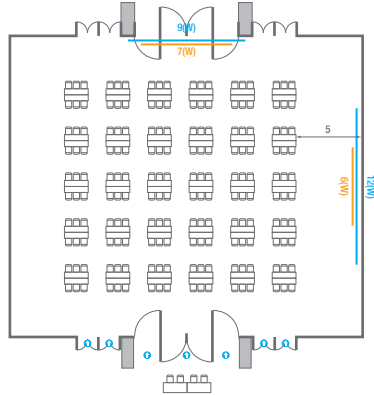

Banquet Type  
150 persons

Workshop Type  
90 persons

Hollow Square Type  
60 persons

U-Shape  
51 persons

102

<b>회의실 규모 - 102호</b>	규격	13(W) x 22.3(L) x 4.5(H) m	
 <b>이동식무대</b>	규격	9.6(W) x 3.6(L) x 0.6(H) m	수량   12개 (1개 - 1.2 x 2.4 m)
 <b>스크린</b>	규격	정면: 7(W) x 4(H) m [300"-16:9]	우측면: 6(W) x 4.5(H) m [300"-16:9]
 <b>현수막</b>	규격	정면: 10(W) m - 세로 규격은 임의 조정	우측면: 12(W) m - 세로 규격은 임의 조정
 <b>포디움(강연대)</b>	수량	2개	포디움 폼보드 규격(브랜딩)   550(W) x 150(H) mm

Workshop Type  
90 persons

Hollow Square Type  
60 persons

U-Shape  
51 persons

103

<b>회의실 규모 - 103호</b>	규격	26.9(W) x 22.3(L) x 4.5(H) m	
 <b>이동식무대</b>	규격	12(W) x 3.6(L) x 0.6(H) m	수량   15개 (1개 - 1.2 x 2.4 m)
 <b>스크린</b>	규격	정면: 7(W) x 4(H) m [300"-16:9]	우측면: 6(W) x 4.5(H) m [300"-16:9]
 <b>현수막</b>	규격	정면: 9(W) m - 세로 규격은 임의 조정	우측면: 12(W) m - 세로 규격은 임의 조정
 <b>포디움(강연대)</b>	수량	2개	포디움 폼보드 규격(브랜딩)   550(W) x 150(H) mm

Theater Type  
600 persons

Banquet Type  
280 persons

Workshop Type  
180 persons

Hollow Square Type  
84 persons

U-Shape  
66 persons

104

<b>회의실 규모 - 104호</b>	규격	13(W) x 22.3(L) x 4.5(H) m	
 <b>이동식무대</b>	규격	9.6(W) x 3.6(L) x 0.6(H) m	수량   12개 (1개 - 1.2 x 2.4 m)
 <b>스크린</b>	규격	7(W) x 4(H) m [300"-16:9]	
 <b>현수막</b>	규격	10(W) m - 세로 규격은 임의 조정	
 <b>포디움(강연대)</b>	수량	2개	포디움 폼보드 규격(브랜딩)   550(W) x 150(H) mm

Workshop Type  
90 persons

Hollow Square Type  
60 persons

U-Shape  
51 persons

105

<b>회의실 규모 - 105호</b>	규격	12.9(W) x 22.3(L) x 4.5(H) m	
 <b>이동식무대</b>	규격	9.6(W) x 3.6(L) x 0.6(H) m	수량   12개 (1개 - 1.2 x 2.4 m)
 <b>스크린</b>	규격	정면: 7(W) x 4(H) m [300"-16:9]	우측면: 6(W) x 4.5(H) m [300"-16:9]
 <b>현수막</b>	규격	정면: 10(W) m - 세로 규격은 임의 조정	우측면: 12(W) m - 세로 규격은 임의 조정
 <b>포디움(강연대)</b>	수량	2개	포디움 폼보드 규격(브랜딩)   550(W) x 150(H) mm