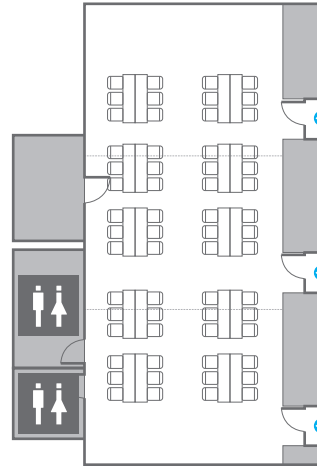

# Auditorium Meeting Room 1

회의실 규모 - 오디토리움 미팅룸 1 | 규격 | 7.4(W) x 18(L) x 5.6(H) m

\* 세팅 배열 및 좌석수는 변동될 수 있습니다.

\* 라운드테이블(Banquet Type)은 유료임대품목입니다.  
코엑스 스토어에서 구매하여 주세요. ([www.coexstore.co.kr](http://www.coexstore.co.kr))

Classroom Type  
63 persons

Theater Type  
120 persons

Banquet Type  
80 persons

Workshop Type  
60 persons

Hollow Square Type  
48 persons

U-Shape  
42 persons

# Auditorium Meeting Room 2

회의실 규모 - 오디토리움 미팅룸 2 | 규격 | 7.4(W) x 18(L) x 5.6(H) m

\* 세팅 배열 및 좌석수는 변동될 수 있습니다.

\* 라운드테이블(Banquet Type)은 유료인대품목입니다.  
코엑스 스토어에서 구매하여 주세요. (www.coexstore.co.kr)

Classroom Type  
63 persons

Theater Type  
120 persons

Banquet Type  
80 persons

Workshop Type  
60 persons

Hollow Square Type  
48 persons

U-Shape  
42 persons

Lobby

로비기타설비

-  콘센트
-  배전반
-  빔플레이트
-  스크린
-  현수막
-  방화셔터
-  소화전
-  소화기