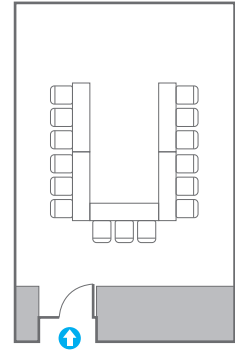

# Auditorium Meeting Room 1/2 A

회의실 규모 - 오디토리움 미팅룸 1/2A | 규격 | 7.4(W) x 9(L) x 5.6(H) m

\* 세팅 배열 및 좌석수는 변동될 수 있습니다.

\* 라운드테이블(Banquet Type)은 유료임대품목입니다.  
코엑스 스토어에서 구매하여 주세요. ([www.coexstore.co.kr](http://www.coexstore.co.kr))

Classroom Type  
18 persons

Theater Type  
28 persons

Banquet Type  
20 persons

Workshop Type  
24 persons

Hollow Square Type  
18 persons

U-Shape  
15 persons

# Auditorium Meeting Room 1

회의실 규모 - 오디토리움 미팅룸 1 | 규격 | 7.4(W) x 18(L) x 5.6(H) m

\* 세팅 배열 및 좌석수는 변동될 수 있습니다.

\* 라운드테이블(Banquet Type)은 유료임대품목입니다.  
코엑스 스토어에서 구매하여 주세요. ([www.coexstore.co.kr](http://www.coexstore.co.kr))

# Auditorium Meeting Room 3/4 B

회의실 규모 - 오디토리움 미팅룸 3/4B | 규격 | 7.4(W) x 6.2(L) x 3.5(H) m

\* 세팅 배열 및 좌석수는 변동될 수 있습니다.

\* 라운드테이블(Banquet Type)은 유료임대품입니다.  
코엑스 스토어에서 구매하여 주세요. ([www.coexstore.co.kr](http://www.coexstore.co.kr))