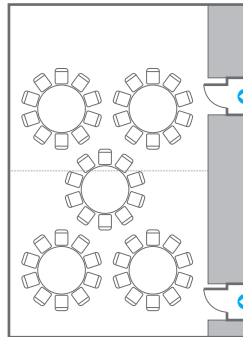

Classroom Type  
28 persons

Theater Type  
28 persons

Banquet Type  
20 persons

Workshop Type  
24 persons

Hollow Square Type  
24 persons

U-Shape  
18 persons

# Auditorium Meeting Room 3

회의실 규모 - 오디토리움 미팅룸 3 | 규격 | 7.4(W) x 12.4(L) x 3.5(H) m

\* 세팅 배열 및 좌석수는 변동될 수 있습니다.

\* 라운드테이블(Banquet Type)은 유료임대품입니다.  
코엑스 스토어에서 구매하여 주세요. ([www.coexstore.co.kr](http://www.coexstore.co.kr))

Classroom Type  
45 persons

Theater Type  
90 persons

Banquet Type  
50 persons

Workshop Type  
48 persons

Hollow Square Type  
36 persons

U-Shape  
30 persons

# Auditorium Meeting Room 4

회의실 규모 - 오디토리움 미팅룸 4 | 규격 | 7.4(W) x 12.4(L) x 3.5(H) m

\* 세팅 배열 및 좌석수는 변동될 수 있습니다.

\* 라운드테이블(Banquet Type)은 유료대품목입니다.  
코엑스 스토어에서 구매하여 주세요. ([www.coexstore.co.kr](http://www.coexstore.co.kr))