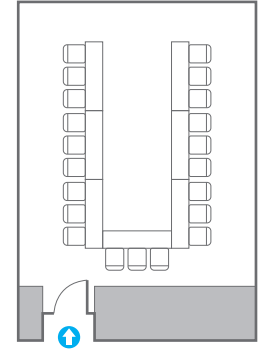

# Auditorium Meeting Room 3/4 B

회의실 규모 - 오디토리움 미팅룸 3/4B | 규격 | 7.4(W) x 6.2(L) x 3.5(H) m

\* 세팅 배열 및 좌석수는 변동될 수 있습니다.

\* 라운드테이블(Banquet Type)은 유료임대품입니다.  
코엑스 스토어에서 구매하여 주세요. ([www.coexstore.co.kr](http://www.coexstore.co.kr))

Classroom Type  
28 persons

Theater Type  
28 persons

Banquet Type  
20 persons

Workshop Type  
24 persons

Hollow Square Type  
24 persons

U-Shape  
18 persons

# Auditorium Meeting Room 3

회의실 규모 - 오디토리움 미팅룸 3 | 규격 | 7.4(W) x 12.4(L) x 3.5(H) m

\* 세팅 배열 및 좌석수는 변동될 수 있습니다.

\* 라운드테이블(Banquet Type)은 유료임대품입니다.  
코엑스 스토어에서 구매하여 주세요. ([www.coexstore.co.kr](http://www.coexstore.co.kr))

# Auditorium Meeting Room 4

회의실 규모 - 오디토리움 미팅룸 4 | 규격 | 7.4(W) x 12.4(L) x 3.5(H) m

\* 세팅 배열 및 좌석수는 변동될 수 있습니다.

\* 라운드테이블(Banquet Type)은 유료대품목입니다.  
코엑스 스토어에서 구매하여 주세요. ([www.coexstore.co.kr](http://www.coexstore.co.kr))