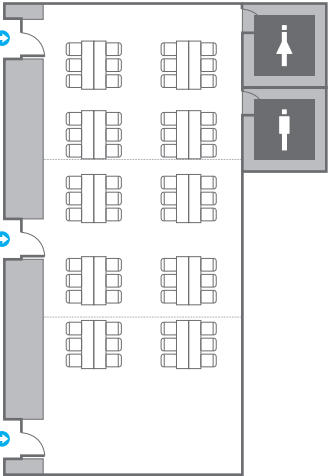

Classroom Type  
63 persons

Theater Type  
120 persons

Banquet Type  
80 persons

Workshop Type  
60 persons

Hollow Square Type  
48 persons

U-Shape  
42 persons

# Auditorium Meeting Room 2

회의실 규모 - 오디토리움 미팅룸 2 | 규격 | 7.4(W) x 18(L) x 5.6(H) m

\* 세팅 배열 및 좌석수는 변동될 수 있습니다.

\* 라운드테이블(Banquet Type)은 유료인대품목입니다.  
코엑스 스토어에서 구매하여 주세요. (www.coexstore.co.kr)

Classroom Type  
63 persons

Theater Type  
120 persons

Banquet Type  
80 persons

Workshop Type  
60 persons

Hollow Square Type  
48 persons

U-Shape  
42 persons

Lobby

로비기타설비

-  콘센트
-  배전반
-  빔플레이트
-  스크린
-  현수막
-  방화셔터
-  소화전
-  소화기

# Auditorium Meeting Room 3/4 B

회의실 규모 - 오디토리움 미팅룸 3/4B | 규격 | 7.4(W) x 6.2(L) x 3.5(H) m

\* 세팅 배열 및 좌석수는 변동될 수 있습니다.

\* 라운드테이블(Banquet Type)은 유료임대품입니다.  
코엑스 스토어에서 구매하여 주세요. ([www.coexstore.co.kr](http://www.coexstore.co.kr))