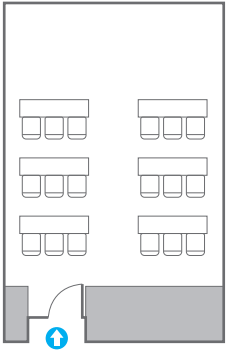

## **03**

Conference Room North 3F

**Auditorium**

**Auditorium Meeting Room 1/2**

Conference Room North 4F

**Auditorium Meeting Room 3/4**

# Lobby

로비부스설치가능 구역및기타설비

# Auditorium Meeting Room 1/2 A

회의실 규모 - 오디토리움 미팅룸 1/2A | 규격 | 7.4(W) x 9(L) x 5.6(H) m

\* 세팅 배열 및 좌석수는 변동될 수 있습니다.

\* 라운드테이블(Banquet Type)은 유료임대품목입니다.  
코엑스 스토어에서 구매하여 주세요. ([www.coexstore.co.kr](http://www.coexstore.co.kr))

Classroom Type  
18 persons

Theater Type  
28 persons

Banquet Type  
20 persons

Workshop Type  
24 persons

Hollow Square Type  
18 persons

U-Shape  
15 persons