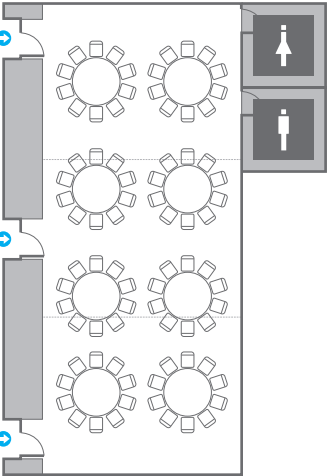

Classroom Type  
63 persons

Theater Type  
120 persons

Banquet Type  
80 persons

Workshop Type  
60 persons

Hollow Square Type  
48 persons

U-Shape  
42 persons

# Auditorium Meeting Room 2

회의실 규모 - 오디토리움 미팅룸 2 | 규격 | 7.4(W) x 18(L) x 5.6(H) m

\* 세팅 배열 및 좌석수는 변동될 수 있습니다.

\* 라운드테이블(Banquet Type)은 유료인대품목입니다.  
코엑스 스토어에서 구매하여 주세요. (www.coexstore.co.kr)

Classroom Type  
63 persons

Theater Type  
120 persons

Banquet Type  
80 persons

Workshop Type  
60 persons

Hollow Square Type  
48 persons

U-Shape  
42 persons

Lobby

로비기타설비

-  콘센트
-  배전반
-  빔플레이트
-  스크린
-  현수막
-  방화셔터
-  소화전
-  소화기

# Auditorium Meeting Room 3/4 B

회의실 규모 - 오디토리움 미팅룸 3/4B | 규격 | 7.4(W) x 6.2(L) x 3.5(H) m

\* 세팅 배열 및 좌석수는 변동될 수 있습니다.

\* 라운드테이블(Banquet Type)은 유료임대품입니다.  
코엑스 스토어에서 구매하여 주세요. ([www.coexstore.co.kr](http://www.coexstore.co.kr))