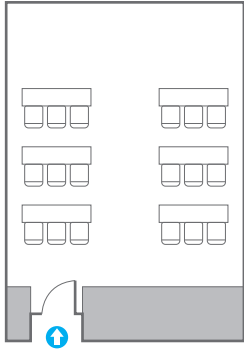

# Auditorium Meeting Room 2

회의실 규모 - 오디토리움 미팅룸 2 | 규격 | 7.4(W) x 18(L) x 5.6(H) m

\* 세팅 배열 및 좌석수는 변동될 수 있습니다.

\* 라운드테이블(Banquet Type)은 유료인대품목입니다.  
코엑스 스토어에서 구매하여 주세요. (www.coexstore.co.kr)

Classroom Type  
63 persons

Theater Type  
120 persons

Banquet Type  
80 persons

Workshop Type  
60 persons

Hollow Square Type  
48 persons

U-Shape  
42 persons

Lobby

로비기타설비

-  콘센트
-  배전반
-  빔플레이트
-  스크린
-  현수막
-  방화셔터
-  소화전
-  소화기

# Auditorium Meeting Room 3/4 B

회의실 규모 - 오디토리움 미팅룸 3/4B | 규격 | 7.4(W) x 6.2(L) x 3.5(H) m

\* 세팅 배열 및 좌석수는 변동될 수 있습니다.

\* 라운드테이블(Banquet Type)은 유료임대품입니다.  
코엑스 스토어에서 구매하여 주세요. ([www.coexstore.co.kr](http://www.coexstore.co.kr))

Classroom Type  
28 persons

Theater Type  
28 persons

Banquet Type  
20 persons

Workshop Type  
24 persons

Hollow Square Type  
24 persons

U-Shape  
18 persons