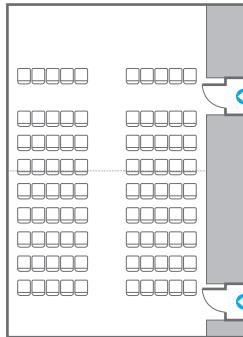

# Auditorium Meeting Room 3/4 B

회의실 규모 - 오디토리움 미팅룸 3/4B | 규격 | 7.4(W) x 6.2(L) x 3.5(H) m

\* 세팅 배열 및 좌석수는 변동될 수 있습니다.

\* 라운드테이블(Banquet Type)은 유료임대품입니다.  
코엑스 스토어에서 구매하여 주세요. ([www.coexstore.co.kr](http://www.coexstore.co.kr))

# Auditorium Meeting Room 3

회의실 규모 - 오디토리움 미팅룸 3 | 규격 | 7.4(W) x 12.4(L) x 3.5(H) m

\* 세팅 배열 및 좌석수는 변동될 수 있습니다.

\* 라운드테이블(Banquet Type)은 유료임대품입니다.  
코엑스 스토어에서 구매하여 주세요. ([www.coexstore.co.kr](http://www.coexstore.co.kr))

Classroom Type  
45 persons

Theater Type  
90 persons

Banquet Type  
50 persons

Workshop Type  
48 persons

Hollow Square Type  
36 persons

U-Shape  
30 persons

# Auditorium Meeting Room 4

회의실 규모 - 오디토리움 미팅룸 4 | 규격 | 7.4(W) x 12.4(L) x 3.5(H) m

\* 세팅 배열 및 좌석수는 변동될 수 있습니다.

\* 라운드테이블(Banquet Type)은 유료대품목입니다.  
코엑스 스토어에서 구매하여 주세요. ([www.coexstore.co.kr](http://www.coexstore.co.kr))