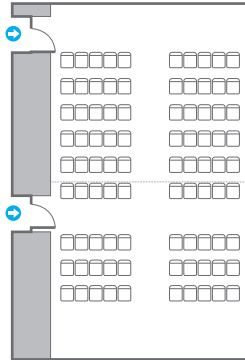

Classroom Type  
45 persons

Theater Type  
90 persons

Banquet Type  
50 persons

Workshop Type  
48 persons

Hollow Square Type  
36 persons

U-Shape  
30 persons

# Auditorium Meeting Room 4

회의실 규모 - 오디토리움 미팅룸 4 | 규격 | 7.4(W) x 12.4(L) x 3.5(H) m

\* 세팅 배열 및 좌석수는 변동될 수 있습니다.

\* 라운드테이블(Banquet Type)은 유료대품목입니다.  
코엑스 스토어에서 구매하여 주세요. ([www.coexstore.co.kr](http://www.coexstore.co.kr))

# 오디토리움 좌석배치도

Auditorium seating chart

무대