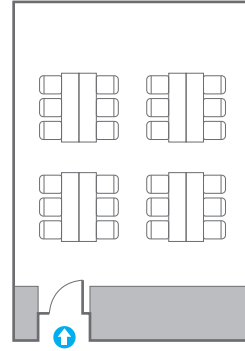

# Auditorium Meeting Room 3/4 B

회의실 규모 - 오디토리움 미팅룸 3/4B | 규격 | 7.4(W) x 6.2(L) x 3.5(H) m

\* 세팅 배열 및 좌석수는 변동될 수 있습니다.

\* 라운드테이블(Banquet Type)은 유료임대품입니다.  
코엑스 스토어에서 구매하여 주세요. ([www.coexstore.co.kr](http://www.coexstore.co.kr))

Classroom Type  
28 persons

Theater Type  
28 persons

Banquet Type  
20 persons

Workshop Type  
24 persons

Hollow Square Type  
24 persons

U-Shape  
18 persons

# Auditorium Meeting Room 3

회의실 규모 - 오디토리움 미팅룸 3 | 규격 | 7.4(W) x 12.4(L) x 3.5(H) m

\* 세팅 배열 및 좌석수는 변동될 수 있습니다.

\* 라운드테이블(Banquet Type)은 유료임대품입니다.  
코엑스 스토어에서 구매하여 주세요. ([www.coexstore.co.kr](http://www.coexstore.co.kr))

Classroom Type  
45 persons

Theater Type  
90 persons

Banquet Type  
50 persons

Workshop Type  
48 persons

Hollow Square Type  
36 persons

U-Shape  
30 persons