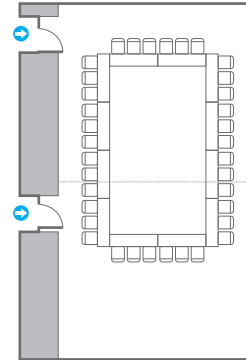

# Auditorium Meeting Room 3/4 B

회의실 규모 - 오디토리움 미팅룸 3/4B | 규격 | 7.4(W) x 6.2(L) x 3.5(H) m

\* 세팅 배열 및 좌석수는 변동될 수 있습니다.

\* 라운드테이블(Banquet Type)은 유료임대품입니다.  
코엑스 스토어에서 구매하여 주세요. ([www.coexstore.co.kr](http://www.coexstore.co.kr))

# Auditorium Meeting Room 4

회의실 규모 - 오디토리움 미팅룸 4 | 규격 | 7.4(W) x 12.4(L) x 3.5(H) m

\* 세팅 배열 및 좌석수는 변동될 수 있습니다.

\* 라운드테이블(Banquet Type)은 유료대품목입니다.  
코엑스 스토어에서 구매하여 주세요. ([www.coexstore.co.kr](http://www.coexstore.co.kr))

Classroom Type  
45 persons

Theater Type  
90 persons

Banquet Type  
50 persons

Workshop Type  
48 persons

Hollow Square Type  
36 persons

U-Shape  
30 persons

# 오디토리움 좌석배치도

Auditorium seating chart

무대