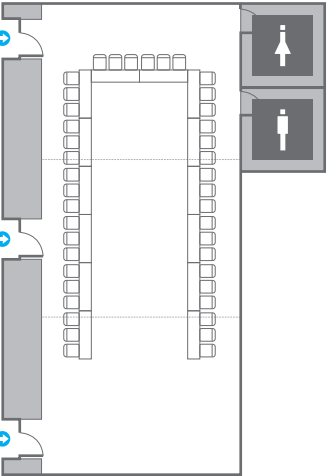

# Auditorium Meeting Room 2

회의실 규모 - 오디토리움 미팅룸 2 | 규격 | 7.4(W) x 18(L) x 5.6(H) m

\* 세팅 배열 및 좌석수는 변동될 수 있습니다.

\* 라운드테이블(Banquet Type)은 유료인대품목입니다.  
코엑스 스토어에서 구매하여 주세요. (www.coexstore.co.kr)

Classroom Type  
63 persons

Theater Type  
120 persons

Banquet Type  
80 persons

Workshop Type  
60 persons

Hollow Square Type  
48 persons

U-Shape  
42 persons

Lobby

로비기타설비

-  콘센트
-  배전반
-  빔플레이트
-  스크린
-  현수막
-  방화셔터
-  소화전
-  소화기

# Auditorium Meeting Room 3/4 B

회의실 규모 - 오디토리움 미팅룸 3/4B | 규격 | 7.4(W) x 6.2(L) x 3.5(H) m

\* 세팅 배열 및 좌석수는 변동될 수 있습니다.

\* 라운드테이블(Banquet Type)은 유료임대품입니다.  
코엑스 스토어에서 구매하여 주세요. ([www.coexstore.co.kr](http://www.coexstore.co.kr))

Classroom Type  
28 persons

Theater Type  
28 persons

Banquet Type  
20 persons

Workshop Type  
24 persons

Hollow Square Type  
24 persons

U-Shape  
18 persons