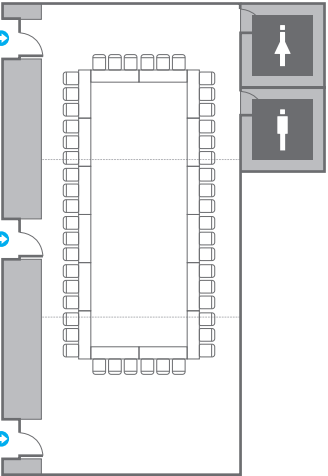

# Auditorium Meeting Room 2

회의실 규모 - 오디토리움 미팅룸 2 | 규격 | 7.4(W) x 18(L) x 5.6(H) m

\* 세팅 배열 및 좌석수는 변동될 수 있습니다.

\* 라운드테이블(Banquet Type)은 유료인대품목입니다.  
코엑스 스토어에서 구매하여 주세요. (www.coexstore.co.kr)

Classroom Type  
63 persons

Theater Type  
120 persons

Banquet Type  
80 persons

Workshop Type  
60 persons

Hollow Square Type  
48 persons

U-Shape  
42 persons

Lobby

로비기타설비

-  콘센트
-  배전반
-  빔플레이트
-  스크린
-  현수막
-  방화셔터
-  소화전
-  소화기

# Auditorium Meeting Room 3/4 B

회의실 규모 - 오디토리움 미팅룸 3/4B | 규격 | 7.4(W) x 6.2(L) x 3.5(H) m

\* 세팅 배열 및 좌석수는 변동될 수 있습니다.

\* 라운드테이블(Banquet Type)은 유료임대품입니다.  
코엑스 스토어에서 구매하여 주세요. ([www.coexstore.co.kr](http://www.coexstore.co.kr))

Classroom Type  
28 persons

Theater Type  
28 persons

Banquet Type  
20 persons

Workshop Type  
24 persons

Hollow Square Type  
24 persons

U-Shape  
18 persons