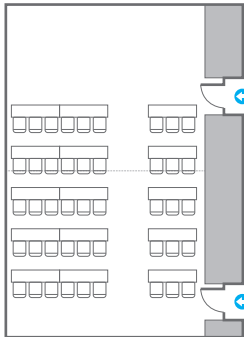

# Auditorium Meeting Room 3/4 B

회의실 규모 - 오디토리움 미팅룸 3/4B | 규격 | 7.4(W) x 6.2(L) x 3.5(H) m

\* 세팅 배열 및 좌석수는 변동될 수 있습니다.

\* 라운드테이블(Banquet Type)은 유료임대품입니다.  
코엑스 스토어에서 구매하여 주세요. ([www.coexstore.co.kr](http://www.coexstore.co.kr))

Classroom Type  
28 persons

Theater Type  
28 persons

Banquet Type  
20 persons

Workshop Type  
24 persons

Hollow Square Type  
24 persons

U-Shape  
18 persons

# Auditorium Meeting Room 3

회의실 규모 - 오디토리움 미팅룸 3 | 규격 | 7.4(W) x 12.4(L) x 3.5(H) m

\* 세팅 배열 및 좌석수는 변동될 수 있습니다.

\* 라운드테이블(Banquet Type)은 유료임대품입니다.  
코엑스 스토어에서 구매하여 주세요. ([www.coexstore.co.kr](http://www.coexstore.co.kr))

Classroom Type  
45 persons

Theater Type  
90 persons

Banquet Type  
50 persons

Workshop Type  
48 persons

Hollow Square Type  
36 persons

U-Shape  
30 persons