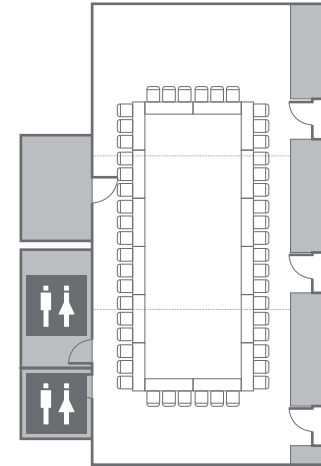

# Auditorium Meeting Room 1

회의실 규모 - 오디토리움 미팅룸 1 | 규격 | 7.4(W) x 18(L) x 5.6(H) m

\* 세팅 배열 및 좌석수는 변동될 수 있습니다.

\* 라운드테이블(Banquet Type)은 유료임대품목입니다.  
코엑스 스토어에서 구매하여 주세요. ([www.coexstore.co.kr](http://www.coexstore.co.kr))

Classroom Type  
63 persons

Theater Type  
120 persons

Banquet Type  
80 persons

Workshop Type  
60 persons

Hollow Square Type  
48 persons

U-Shape  
42 persons

# Auditorium Meeting Room 2

회의실 규모 - 오디토리움 미팅룸 2 | 규격 | 7.4(W) x 18(L) x 5.6(H) m

\* 세팅 배열 및 좌석수는 변동될 수 있습니다.

\* 라운드테이블(Banquet Type)은 유료인대품목입니다.  
코엑스 스토어에서 구매하여 주세요. (www.coexstore.co.kr)

Classroom Type  
63 persons

Theater Type  
120 persons

Banquet Type  
80 persons

Workshop Type  
60 persons

Hollow Square Type  
48 persons

U-Shape  
42 persons

Lobby

로비기타설비

-  콘센트
-  배전반
-  빔플레이트
-  스크린
-  현수막
-  방화셔터
-  소화전
-  소화기