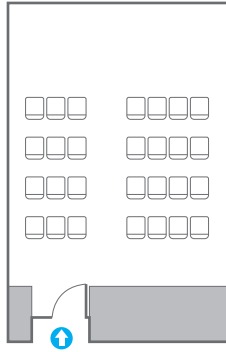

## **03**

Conference Room North 3F

**Auditorium**

**Auditorium Meeting Room 1/2**

Conference Room North 4F

**Auditorium Meeting Room 3/4**

# Auditorium Meeting Room 1/2 A

회의실 규모 - 오디토리움 미팅룸 1/2A | 규격 | 7.4(W) x 9(L) x 5.6(H) m

\* 세팅 배열 및 좌석수는 변동될 수 있습니다.

\* 라운드테이블(Banquet Type)은 유료임대품목입니다.  
코엑스 스토어에서 구매하여 주세요. ([www.coexstore.co.kr](http://www.coexstore.co.kr))

Classroom Type  
18 persons

Theater Type  
28 persons

Banquet Type  
20 persons

Workshop Type  
24 persons

Hollow Square Type  
18 persons

U-Shape  
15 persons

# Auditorium Meeting Room 1

회의실 규모 - 오디토리움 미팅룸 1 | 규격 | 7.4(W) x 18(L) x 5.6(H) m

\* 세팅 배열 및 좌석수는 변동될 수 있습니다.

\* 라운드테이블(Banquet Type)은 유료임대품목입니다.  
코엑스 스토어에서 구매하여 주세요. ([www.coexstore.co.kr](http://www.coexstore.co.kr))