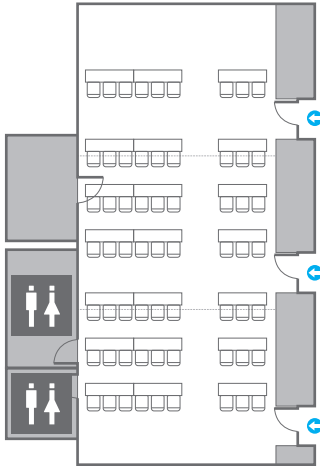

# Auditorium Meeting Room 1/2 A

회의실 규모 - 오디토리움 미팅룸 1/2A | 규격 | 7.4(W) x 9(L) x 5.6(H) m

\* 세팅 배열 및 좌석수는 변동될 수 있습니다.

\* 라운드테이블(Banquet Type)은 유료임대품목입니다.  
코엑스 스토어에서 구매하여 주세요. ([www.coexstore.co.kr](http://www.coexstore.co.kr))

Classroom Type  
18 persons

Theater Type  
28 persons

Banquet Type  
20 persons

Workshop Type  
24 persons

Hollow Square Type  
18 persons

U-Shape  
15 persons

# Auditorium Meeting Room 1

회의실 규모 - 오디토리움 미팅룸 1 | 규격 | 7.4(W) x 18(L) x 5.6(H) m

\* 세팅 배열 및 좌석수는 변동될 수 있습니다.

\* 라운드테이블(Banquet Type)은 유료임대품목입니다.  
코엑스 스토어에서 구매하여 주세요. ([www.coexstore.co.kr](http://www.coexstore.co.kr))

Classroom Type  
63 persons

Theater Type  
120 persons

Banquet Type  
80 persons

Workshop Type  
60 persons

Hollow Square Type  
48 persons

U-Shape  
42 persons