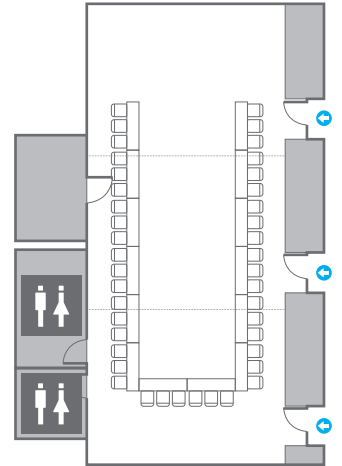

# Auditorium Meeting Room 1

회의실 규모 - 오디토리움 미팅룸 1 | 규격 | 7.4(W) x 18(L) x 5.6(H) m

\* 세팅 배열 및 좌석수는 변동될 수 있습니다.

\* 라운드테이블(Banquet Type)은 유료임대품목입니다.  
코엑스 스토어에서 구매하여 주세요. ([www.coexstore.co.kr](http://www.coexstore.co.kr))

Classroom Type  
63 persons

Theater Type  
120 persons

Banquet Type  
80 persons

Workshop Type  
60 persons

Hollow Square Type  
48 persons

U-Shape  
42 persons

# Auditorium Meeting Room 2

회의실 규모 - 오디토리움 미팅룸 2 | 규격 | 7.4(W) x 18(L) x 5.6(H) m

\* 세팅 배열 및 좌석수는 변동될 수 있습니다.

\* 라운드테이블(Banquet Type)은 유료인대품목입니다.  
코엑스 스토어에서 구매하여 주세요. (www.coexstore.co.kr)

Classroom Type  
63 persons

Theater Type  
120 persons

Banquet Type  
80 persons

Workshop Type  
60 persons

Hollow Square Type  
48 persons

U-Shape  
42 persons

Lobby

로비기타설비

-  콘센트
-  배전반
-  빔플레이트
-  스크린
-  현수막
-  방화셔터
-  소화전
-  소화기