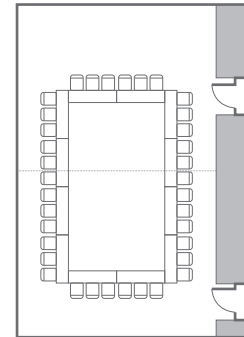

# Auditorium Meeting Room 3/4 B

회의실 규모 - 오디토리움 미팅룸 3/4B | 규격 | 7.4(W) x 6.2(L) x 3.5(H) m

\* 세팅 배열 및 좌석수는 변동될 수 있습니다.

\* 라운드테이블(Banquet Type)은 유료임대품입니다.  
코엑스 스토어에서 구매하여 주세요. ([www.coexstore.co.kr](http://www.coexstore.co.kr))

# Auditorium Meeting Room 3

회의실 규모 - 오디토리움 미팅룸 3 | 규격 | 7.4(W) x 12.4(L) x 3.5(H) m

\* 세팅 배열 및 좌석수는 변동될 수 있습니다.

\* 라운드테이블(Banquet Type)은 유료임대품입니다.  
코엑스 스토어에서 구매하여 주세요. ([www.coexstore.co.kr](http://www.coexstore.co.kr))

Classroom Type  
45 persons

Theater Type  
90 persons

Banquet Type  
50 persons

Workshop Type  
48 persons

Hollow Square Type  
36 persons

U-Shape  
30 persons

# Auditorium Meeting Room 4

회의실 규모 - 오디토리움 미팅룸 4 | 규격 | 7.4(W) x 12.4(L) x 3.5(H) m

\* 세팅 배열 및 좌석수는 변동될 수 있습니다.

\* 라운드테이블(Banquet Type)은 유료대품목입니다.  
코엑스 스토어에서 구매하여 주세요. ([www.coexstore.co.kr](http://www.coexstore.co.kr))