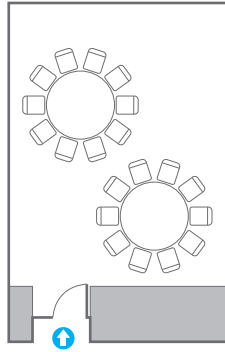

# Auditorium Meeting Room 1/2 A

회의실 규모 - 오디토리움 미팅룸 1/2A | 규격 | 7.4(W) x 9(L) x 5.6(H) m

\* 세팅 배열 및 좌석수는 변동될 수 있습니다.

\* 라운드테이블(Banquet Type)은 유료임대품목입니다.  
코엑스 스토어에서 구매하여 주세요. ([www.coexstore.co.kr](http://www.coexstore.co.kr))

Classroom Type  
18 persons

Theater Type  
28 persons

Banquet Type  
20 persons

Workshop Type  
24 persons

Hollow Square Type  
18 persons

U-Shape  
15 persons

# Auditorium Meeting Room 1

회의실 규모 - 오디토리움 미팅룸 1 | 규격 | 7.4(W) x 18(L) x 5.6(H) m

\* 세팅 배열 및 좌석수는 변동될 수 있습니다.

\* 라운드테이블(Banquet Type)은 유료임대품목입니다.  
코엑스 스토어에서 구매하여 주세요. ([www.coexstore.co.kr](http://www.coexstore.co.kr))

# Auditorium Meeting Room 4

회의실 규모 - 오디토리움 미팅룸 4 | 규격 | 7.4(W) x 12.4(L) x 3.5(H) m

\* 세팅 배열 및 좌석수는 변동될 수 있습니다.

\* 라운드테이블(Banquet Type)은 유료대품목입니다.  
코엑스 스토어에서 구매하여 주세요. ([www.coexstore.co.kr](http://www.coexstore.co.kr))