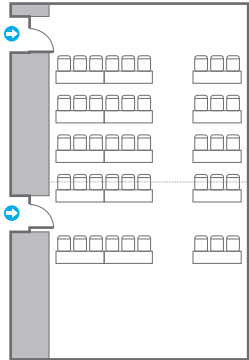

# Auditorium Meeting Room 3

회의실 규모 - 오디토리움 미팅룸 3 | 규격 | 7.4(W) x 12.4(L) x 3.5(H) m

\* 세팅 배열 및 좌석수는 변동될 수 있습니다.

\* 라운드테이블(Banquet Type)은 유료임대품입니다.  
코엑스 스토어에서 구매하여 주세요. ([www.coexstore.co.kr](http://www.coexstore.co.kr))

Classroom Type  
45 persons

Theater Type  
90 persons

Banquet Type  
50 persons

Workshop Type  
48 persons

Hollow Square Type  
36 persons

U-Shape  
30 persons

# Auditorium Meeting Room 4

회의실 규모 - 오디토리움 미팅룸 4 | 규격 | 7.4(W) x 12.4(L) x 3.5(H) m

\* 세팅 배열 및 좌석수는 변동될 수 있습니다.

\* 라운드테이블(Banquet Type)은 유료대품목입니다.  
코엑스 스토어에서 구매하여 주세요. ([www.coexstore.co.kr](http://www.coexstore.co.kr))