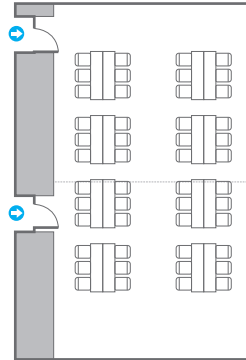

Classroom Type  
45 persons

Theater Type  
90 persons

Banquet Type  
50 persons

Workshop Type  
48 persons

Hollow Square Type  
36 persons

U-Shape  
30 persons

# Auditorium Meeting Room 4

회의실 규모 - 오디토리움 미팅룸 4 | 규격 | 7.4(W) x 12.4(L) x 3.5(H) m

\* 세팅 배열 및 좌석수는 변동될 수 있습니다.

\* 라운드테이블(Banquet Type)은 유료대품목입니다.  
코엑스 스토어에서 구매하여 주세요. ([www.coexstore.co.kr](http://www.coexstore.co.kr))

# 오디토리움 좌석배치도

Auditorium seating chart

무대