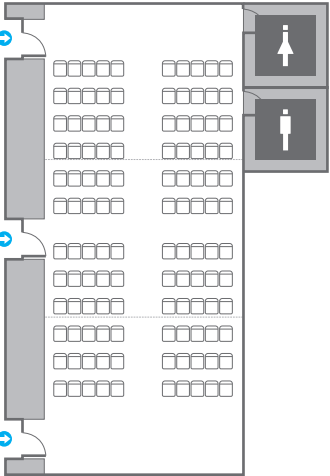

Classroom Type  
63 persons

Theater Type  
120 persons

Banquet Type  
80 persons

Workshop Type  
60 persons

Hollow Square Type  
48 persons

U-Shape  
42 persons

# Auditorium Meeting Room 2

회의실 규모 - 오디토리움 미팅룸 2 | 규격 | 7.4(W) x 18(L) x 5.6(H) m

\* 세팅 배열 및 좌석수는 변동될 수 있습니다.

\* 라운드테이블(Banquet Type)은 유료인대품목입니다.  
코엑스 스토어에서 구매하여 주세요. (www.coexstore.co.kr)

Classroom Type  
63 persons

Theater Type  
120 persons

Banquet Type  
80 persons

Workshop Type  
60 persons

Hollow Square Type  
48 persons

U-Shape  
42 persons

Lobby

로비기타설비

-  콘센트
-  배전반
-  빔플레이트
-  스크린
-  현수막
-  방화셔터
-  소화전
-  소화기

# Auditorium Meeting Room 3/4 B

회의실 규모 - 오디토리움 미팅룸 3/4B | 규격 | 7.4(W) x 6.2(L) x 3.5(H) m

\* 세팅 배열 및 좌석수는 변동될 수 있습니다.

\* 라운드테이블(Banquet Type)은 유료임대품입니다.  
코엑스 스토어에서 구매하여 주세요. ([www.coexstore.co.kr](http://www.coexstore.co.kr))