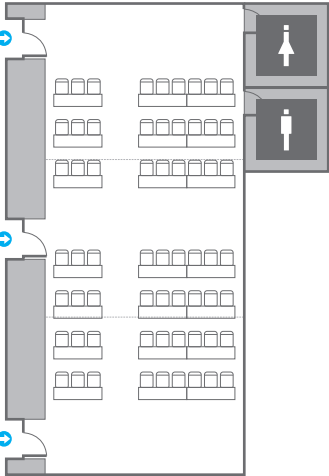

# Auditorium Meeting Room 1

회의실 규모 - 오디토리움 미팅룸 1 | 규격 | 7.4(W) x 18(L) x 5.6(H) m

\* 세팅 배열 및 좌석수는 변동될 수 있습니다.

\* 라운드테이블(Banquet Type)은 유료임대품목입니다.  
코엑스 스토어에서 구매하여 주세요. ([www.coexstore.co.kr](http://www.coexstore.co.kr))

Classroom Type  
63 persons

Theater Type  
120 persons

Banquet Type  
80 persons

Workshop Type  
60 persons

Hollow Square Type  
48 persons

U-Shape  
42 persons

# Auditorium Meeting Room 2

회의실 규모 - 오디토리움 미팅룸 2 | 규격 | 7.4(W) x 18(L) x 5.6(H) m

\* 세팅 배열 및 좌석수는 변동될 수 있습니다.

\* 라운드테이블(Banquet Type)은 유료인대품목입니다.  
코엑스 스토어에서 구매하여 주세요. (www.coexstore.co.kr)

Classroom Type  
63 persons

Theater Type  
120 persons

Banquet Type  
80 persons

Workshop Type  
60 persons

Hollow Square Type  
48 persons

U-Shape  
42 persons

Lobby

로비기타설비

-  콘센트
-  배전반
-  빔플레이트
-  스크린
-  현수막
-  방화셔터
-  소화전
-  소화기