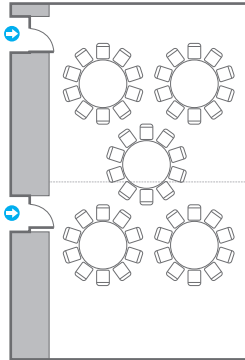

# Auditorium Meeting Room 3

회의실 규모 - 오디토리움 미팅룸 3 | 규격 | 7.4(W) x 12.4(L) x 3.5(H) m

\* 세팅 배열 및 좌석수는 변동될 수 있습니다.

\* 라운드테이블(Banquet Type)은 유료임대품입니다.  
코엑스 스토어에서 구매하여 주세요. ([www.coexstore.co.kr](http://www.coexstore.co.kr))

Classroom Type  
45 persons

Theater Type  
90 persons

Banquet Type  
50 persons

Workshop Type  
48 persons

Hollow Square Type  
36 persons

U-Shape  
30 persons

# Auditorium Meeting Room 4

회의실 규모 - 오디토리움 미팅룸 4 | 규격 | 7.4(W) x 12.4(L) x 3.5(H) m

\* 세팅 배열 및 좌석수는 변동될 수 있습니다.

\* 라운드테이블(Banquet Type)은 유료대품목입니다.  
코엑스 스토어에서 구매하여 주세요. ([www.coexstore.co.kr](http://www.coexstore.co.kr))