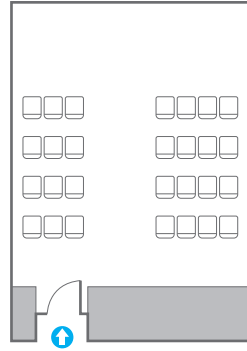

Theater Type  
120 persons

Banquet Type  
80 persons

Workshop Type  
60 persons

Hollow Square Type  
48 persons

U-Shape  
42 persons

Lobby

로비기타설비

-  콘센트
-  배전반
-  빔플레이트
-  스크린
-  현수막
-  방화셔터
-  소화전
-  소화기

# Auditorium Meeting Room 3/4 B

회의실 규모 - 오디토리움 미팅룸 3/4B | 규격 | 7.4(W) x 6.2(L) x 3.5(H) m

\* 세팅 배열 및 좌석수는 변동될 수 있습니다.

\* 라운드테이블(Banquet Type)은 유료임대품입니다.  
코엑스 스토어에서 구매하여 주세요. ([www.coexstore.co.kr](http://www.coexstore.co.kr))

Classroom Type  
28 persons

Theater Type  
28 persons

Banquet Type  
20 persons

Workshop Type  
24 persons

Hollow Square Type  
24 persons

U-Shape  
18 persons

# Auditorium Meeting Room 3

회의실 규모 - 오디토리움 미팅룸 3 | 규격 | 7.4(W) x 12.4(L) x 3.5(H) m

\* 세팅 배열 및 좌석수는 변동될 수 있습니다.

\* 라운드테이블(Banquet Type)은 유료임대품입니다.  
코엑스 스토어에서 구매하여 주세요. ([www.coexstore.co.kr](http://www.coexstore.co.kr))