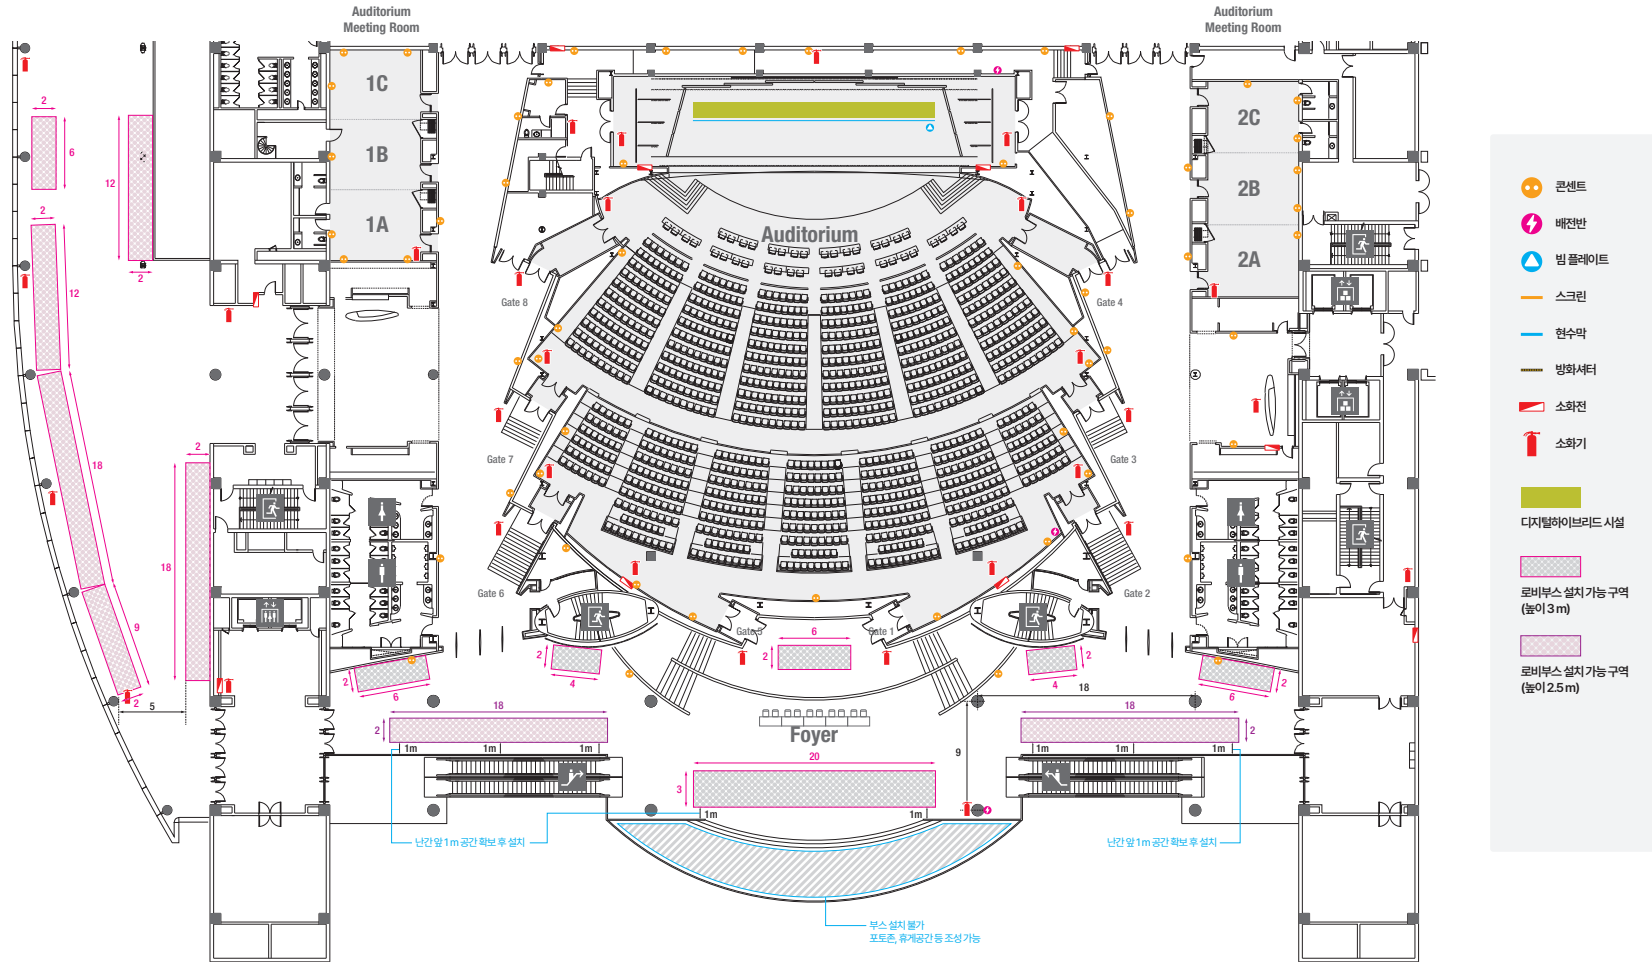

## **03**

Conference Room North 3F

**Auditorium**

**Auditorium Meeting Room 1/2**

Conference Room North 4F

**Auditorium Meeting Room 3/4**

# Lobby

로비부스설치가능 구역및기타설비

# Auditorium Meeting Room 1/2 A

회의실 규모 - 오디토리움 미팅룸 1/2A | 규격 | 7.4(W) x 9(L) x 5.6(H) m

\* 세팅 배열 및 좌석수는 변동될 수 있습니다.

\* 라운드테이블(Banquet Type)은 유료임대품목입니다.  
코엑스 스토어에서 구매하여 주세요. ([www.coexstore.co.kr](http://www.coexstore.co.kr))

# Auditorium Meeting Room 1

회의실 규모 - 오디토리움 미팅룸 1 | 규격 | 7.4(W) x 18(L) x 5.6(H) m

\* 세팅 배열 및 좌석수는 변동될 수 있습니다.

\* 라운드테이블(Banquet Type)은 유료임대품목입니다.  
코엑스 스토어에서 구매하여 주세요. ([www.coexstore.co.kr](http://www.coexstore.co.kr))