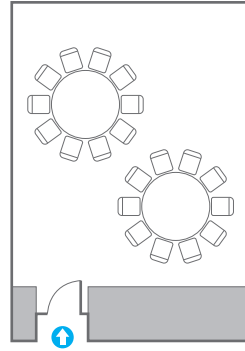

Theater Type  
120 persons

Banquet Type  
80 persons

Workshop Type  
60 persons

Hollow Square Type  
48 persons

U-Shape  
42 persons

Lobby

로비기타설비

-  콘센트
-  배전반
-  빔플레이트
-  스크린
-  현수막
-  방화셔터
-  소화전
-  소화기

# Auditorium Meeting Room 3/4 B

회의실 규모 - 오디토리움 미팅룸 3/4B | 규격 | 7.4(W) x 6.2(L) x 3.5(H) m

\* 세팅 배열 및 좌석수는 변동될 수 있습니다.

\* 라운드테이블(Banquet Type)은 유료임대품입니다.  
코엑스 스토어에서 구매하여 주세요. ([www.coexstore.co.kr](http://www.coexstore.co.kr))

Classroom Type  
28 persons

Theater Type  
28 persons

Banquet Type  
20 persons

Workshop Type  
24 persons

Hollow Square Type  
24 persons

U-Shape  
18 persons

# Auditorium Meeting Room 3

회의실 규모 - 오디토리움 미팅룸 3 | 규격 | 7.4(W) x 12.4(L) x 3.5(H) m

\* 세팅 배열 및 좌석수는 변동될 수 있습니다.

\* 라운드테이블(Banquet Type)은 유료임대품입니다.  
코엑스 스토어에서 구매하여 주세요. ([www.coexstore.co.kr](http://www.coexstore.co.kr))