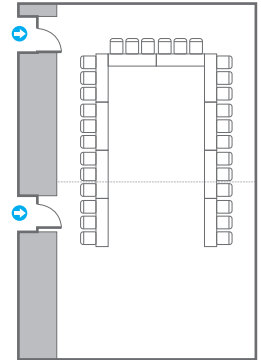

# Auditorium Meeting Room 3

회의실 규모 - 오디토리움 미팅룸 3 | 규격 | 7.4(W) x 12.4(L) x 3.5(H) m

\* 세팅 배열 및 좌석수는 변동될 수 있습니다.

\* 라운드테이블(Banquet Type)은 유료임대품입니다.  
코엑스 스토어에서 구매하여 주세요. ([www.coexstore.co.kr](http://www.coexstore.co.kr))

# Auditorium Meeting Room 4

회의실 규모 - 오디토리움 미팅룸 4 | 규격 | 7.4(W) x 12.4(L) x 3.5(H) m

\* 세팅 배열 및 좌석수는 변동될 수 있습니다.

\* 라운드테이블(Banquet Type)은 유료대품목입니다.  
코엑스 스토어에서 구매하여 주세요. ([www.coexstore.co.kr](http://www.coexstore.co.kr))

Classroom Type  
45 persons

Theater Type  
90 persons

Banquet Type  
50 persons

Workshop Type  
48 persons

Hollow Square Type  
36 persons

U-Shape  
30 persons

# 오디토리움 좌석배치도

Auditorium seating chart

무대