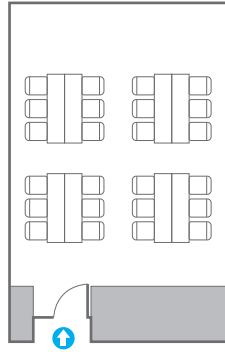

# Auditorium Meeting Room 1/2 A

회의실 규모 - 오디토리움 미팅룸 1/2A | 규격 | 7.4(W) x 9(L) x 5.6(H) m

\* 세팅 배열 및 좌석수는 변동될 수 있습니다.

\* 라운드테이블(Banquet Type)은 유료임대품목입니다.  
코엑스 스토어에서 구매하여 주세요. ([www.coexstore.co.kr](http://www.coexstore.co.kr))

Classroom Type  
18 persons

Theater Type  
28 persons

Banquet Type  
20 persons

Workshop Type  
24 persons

Hollow Square Type  
18 persons

U-Shape  
15 persons

# Auditorium Meeting Room 1

회의실 규모 - 오디토리움 미팅룸 1 | 규격 | 7.4(W) x 18(L) x 5.6(H) m

\* 세팅 배열 및 좌석수는 변동될 수 있습니다.

\* 라운드테이블(Banquet Type)은 유료임대품목입니다.  
코엑스 스토어에서 구매하여 주세요. ([www.coexstore.co.kr](http://www.coexstore.co.kr))

Classroom Type  
63 persons

Theater Type  
120 persons

Banquet Type  
80 persons

Workshop Type  
60 persons

Hollow Square Type  
48 persons

U-Shape  
42 persons