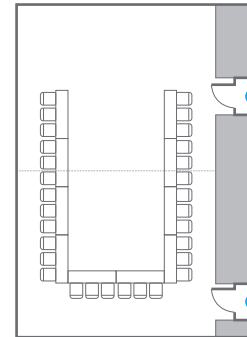

# Auditorium Meeting Room 3/4 B

회의실 규모 - 오디토리움 미팅룸 3/4B | 규격 | 7.4(W) x 6.2(L) x 3.5(H) m

\* 세팅 배열 및 좌석수는 변동될 수 있습니다.

\* 라운드테이블(Banquet Type)은 유료임대품입니다.  
코엑스 스토어에서 구매하여 주세요. ([www.coexstore.co.kr](http://www.coexstore.co.kr))

# Auditorium Meeting Room 3

회의실 규모 - 오디토리움 미팅룸 3 | 규격 | 7.4(W) x 12.4(L) x 3.5(H) m

\* 세팅 배열 및 좌석수는 변동될 수 있습니다.

\* 라운드테이블(Banquet Type)은 유료임대품입니다.  
코엑스 스토어에서 구매하여 주세요. ([www.coexstore.co.kr](http://www.coexstore.co.kr))

Classroom Type  
45 persons

Theater Type  
90 persons

Banquet Type  
50 persons

Workshop Type  
48 persons

Hollow Square Type  
36 persons

U-Shape  
30 persons

# Auditorium Meeting Room 4

회의실 규모 - 오디토리움 미팅룸 4 | 규격 | 7.4(W) x 12.4(L) x 3.5(H) m

\* 세팅 배열 및 좌석수는 변동될 수 있습니다.

\* 라운드테이블(Banquet Type)은 유료대품목입니다.  
코엑스 스토어에서 구매하여 주세요. ([www.coexstore.co.kr](http://www.coexstore.co.kr))