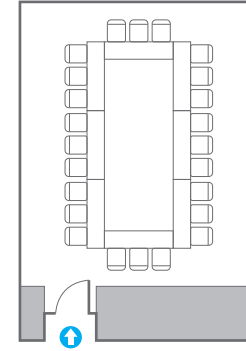

# Auditorium Meeting Room 3/4 B

회의실 규모 - 오디토리움 미팅룸 3/4B | 규격 | 7.4(W) x 6.2(L) x 3.5(H) m

\* 세팅 배열 및 좌석수는 변동될 수 있습니다.

\* 라운드테이블(Banquet Type)은 유료임대품입니다.  
코엑스 스토어에서 구매하여 주세요. ([www.coexstore.co.kr](http://www.coexstore.co.kr))

Classroom Type  
28 persons

Theater Type  
28 persons

Banquet Type  
20 persons

Workshop Type  
24 persons

Hollow Square Type  
24 persons

U-Shape  
18 persons

# Auditorium Meeting Room 3

회의실 규모 - 오디토리움 미팅룸 3 | 규격 | 7.4(W) x 12.4(L) x 3.5(H) m

\* 세팅 배열 및 좌석수는 변동될 수 있습니다.

\* 라운드테이블(Banquet Type)은 유료임대품입니다.  
코엑스 스토어에서 구매하여 주세요. ([www.coexstore.co.kr](http://www.coexstore.co.kr))

# Auditorium Meeting Room 4

회의실 규모 - 오디토리움 미팅룸 4 | 규격 | 7.4(W) x 12.4(L) x 3.5(H) m

\* 세팅 배열 및 좌석수는 변동될 수 있습니다.

\* 라운드테이블(Banquet Type)은 유료대품목입니다.  
코엑스 스토어에서 구매하여 주세요. ([www.coexstore.co.kr](http://www.coexstore.co.kr))