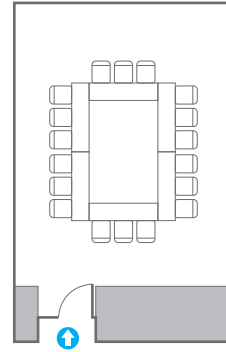

# Auditorium Meeting Room 1/2 A

회의실 규모 - 오디토리움 미팅룸 1/2A | 규격 | 7.4(W) x 9(L) x 5.6(H) m

\* 세팅 배열 및 좌석수는 변동될 수 있습니다.

\* 라운드테이블(Banquet Type)은 유료임대품목입니다.  
코엑스 스토어에서 구매하여 주세요. ([www.coexstore.co.kr](http://www.coexstore.co.kr))

Classroom Type  
18 persons

Theater Type  
28 persons

Banquet Type  
20 persons

Workshop Type  
24 persons

Hollow Square Type  
18 persons

U-Shape  
15 persons

# Auditorium Meeting Room 1

회의실 규모 - 오디토리움 미팅룸 1 | 규격 | 7.4(W) x 18(L) x 5.6(H) m

\* 세팅 배열 및 좌석수는 변동될 수 있습니다.

\* 라운드테이블(Banquet Type)은 유료임대품목입니다.  
코엑스 스토어에서 구매하여 주세요. ([www.coexstore.co.kr](http://www.coexstore.co.kr))

# Auditorium Meeting Room 2

회의실 규모 - 오디토리움 미팅룸 2 | 규격 | 7.4(W) x 18(L) x 5.6(H) m

\* 세팅 배열 및 좌석수는 변동될 수 있습니다.

\* 라운드테이블(Banquet Type)은 유료인대품목입니다.  
코엑스 스토어에서 구매하여 주세요. (www.coexstore.co.kr)

Classroom Type  
63 persons