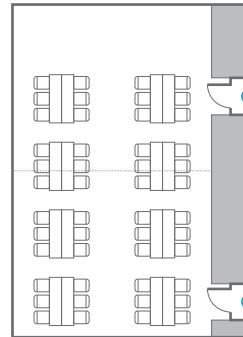

# Auditorium Meeting Room 3

회의실 규모 - 오디토리움 미팅룸 3 | 규격 | 7.4(W) x 12.4(L) x 3.5(H) m

\* 세팅 배열 및 좌석수는 변동될 수 있습니다.

\* 라운드테이블(Banquet Type)은 유료임대품입니다.  
코엑스 스토어에서 구매하여 주세요. ([www.coexstore.co.kr](http://www.coexstore.co.kr))

Classroom Type  
45 persons

Theater Type  
90 persons

Banquet Type  
50 persons

Workshop Type  
48 persons

Hollow Square Type  
36 persons

U-Shape  
30 persons

# Auditorium Meeting Room 4

회의실 규모 - 오디토리움 미팅룸 4 | 규격 | 7.4(W) x 12.4(L) x 3.5(H) m

\* 세팅 배열 및 좌석수는 변동될 수 있습니다.

\* 라운드테이블(Banquet Type)은 유료대품목입니다.  
코엑스 스토어에서 구매하여 주세요. ([www.coexstore.co.kr](http://www.coexstore.co.kr))