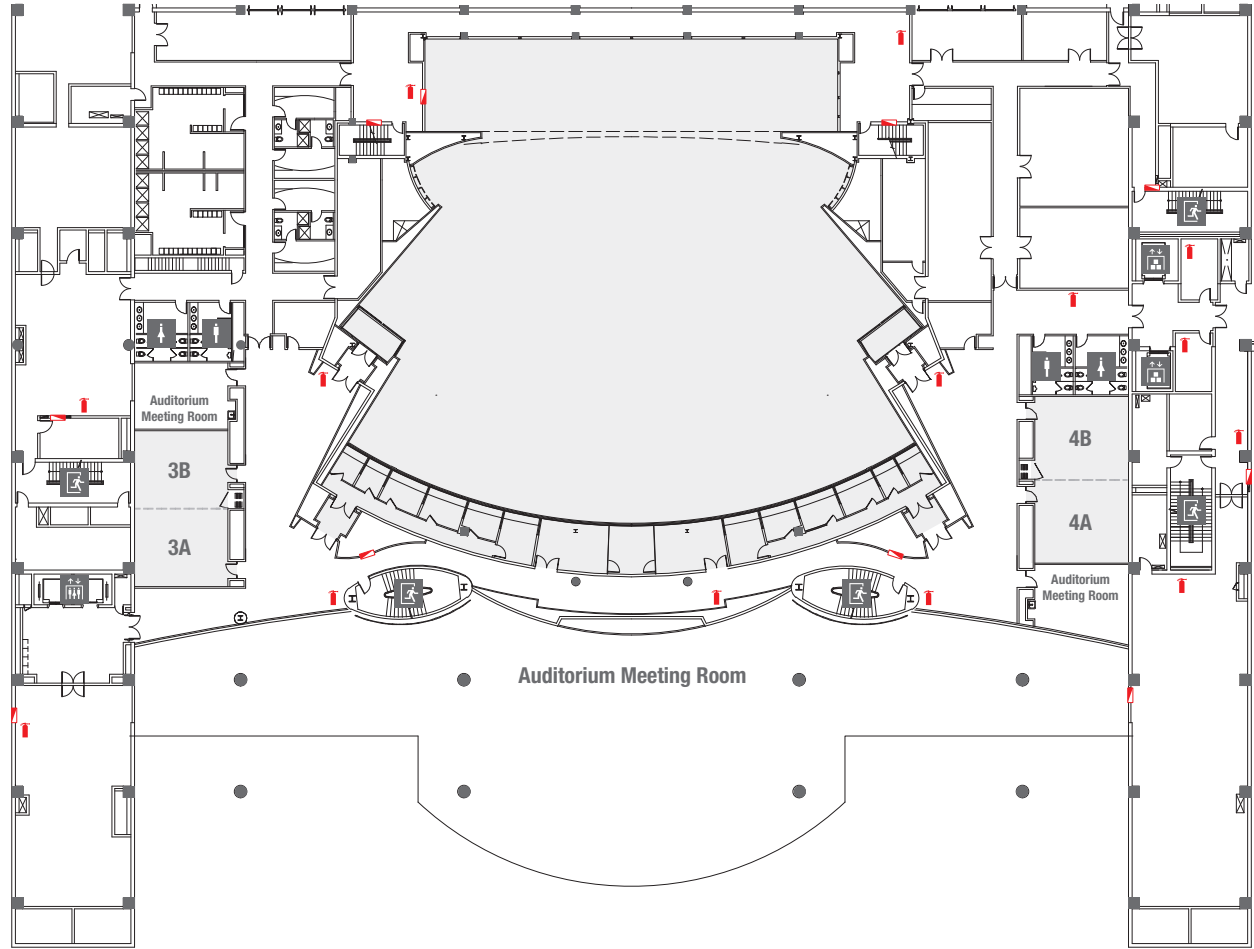

# Auditorium Meeting Room 2

회의실 규모 - 오디토리움 미팅룸 2 | 규격 | 7.4(W) x 18(L) x 5.6(H) m

\* 세팅 배열 및 좌석수는 변동될 수 있습니다.

\* 라운드테이블(Banquet Type)은 유료인대품목입니다.  
코엑스 스토어에서 구매하여 주세요. (www.coexstore.co.kr)

Classroom Type  
63 persons

Theater Type  
120 persons

Banquet Type  
80 persons

Workshop Type  
60 persons

Hollow Square Type  
48 persons

U-Shape  
42 persons

Lobby

로비기타설비

-  콘센트
-  배전반
-  빔플레이트
-  스크린
-  현수막
-  방화셔터
-  소화전
-  소화기

# Auditorium Meeting Room 3/4 B

회의실 규모 - 오디토리움 미팅룸 3/4B | 규격 | 7.4(W) x 6.2(L) x 3.5(H) m

\* 세팅 배열 및 좌석수는 변동될 수 있습니다.

\* 라운드테이블(Banquet Type)은 유료임대품입니다.  
코엑스 스토어에서 구매하여 주세요. ([www.coexstore.co.kr](http://www.coexstore.co.kr))

# Auditorium Meeting Room 3

회의실 규모 - 오디토리움 미팅룸 3 | 규격 | 7.4(W) x 12.4(L) x 3.5(H) m

\* 세팅 배열 및 좌석수는 변동될 수 있습니다.

\* 라운드테이블(Banquet Type)은 유료임대품입니다.  
코엑스 스토어에서 구매하여 주세요. ([www.coexstore.co.kr](http://www.coexstore.co.kr))