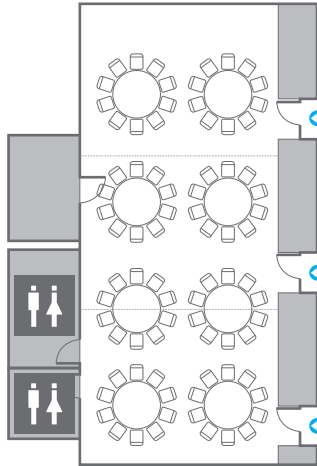

Classroom Type  
18 persons

Theater Type  
28 persons

Banquet Type  
20 persons

Workshop Type  
24 persons

Hollow Square Type  
18 persons

U-Shape  
15 persons

# Auditorium Meeting Room 1

회의실 규모 - 오디토리움 미팅룸 1 | 규격 | 7.4(W) x 18(L) x 5.6(H) m

\* 세팅 배열 및 좌석수는 변동될 수 있습니다.

\* 라운드테이블(Banquet Type)은 유료임대품목입니다.  
코엑스 스토어에서 구매하여 주세요. ([www.coexstore.co.kr](http://www.coexstore.co.kr))

Classroom Type  
63 persons

Theater Type  
120 persons

Banquet Type  
80 persons

Workshop Type  
60 persons

Hollow Square Type  
48 persons

U-Shape  
42 persons

# Auditorium Meeting Room 2

회의실 규모 - 오디토리움 미팅룸 2 | 규격 | 7.4(W) x 18(L) x 5.6(H) m

\* 세팅 배열 및 좌석수는 변동될 수 있습니다.

\* 라운드테이블(Banquet Type)은 유료인대품목입니다.  
코엑스 스토어에서 구매하여 주세요. (www.coexstore.co.kr)

Classroom Type  
63 persons