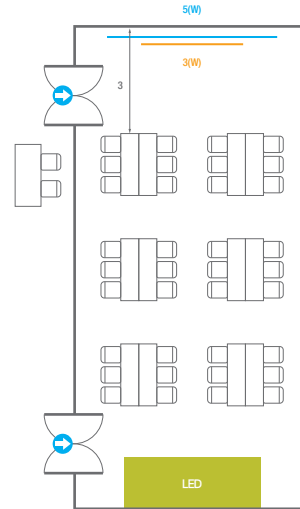

# 300

스크린

<b>회의실 규모 - 300호</b>	규격   14(W) x 18(L) x 3.5(H) m	
 <b>이동식 무대</b>	규격   9.6(W) x 2.4(L) x 0.4(H) m	수량   8개 (1개 - 1.2 x 2.4 m)
 <b>스크린</b>	규격   4(W) x 3(H) m [200"-4:3]	
 <b>현수막</b>	규격   5.9(W) m - 세로 규격은 임의 조정	
 <b>디지털 하이브리드(LED)</b>	수량   5.5(W) x 3(H) m	
 <b>포디움(강연대)</b>	수량   2개	포디움 폼보드 규격(브랜딩)   550(W) x 150(H) mm

Workshop Type  
144 persons

Hollow Square Type  
66 persons

U-Shape  
57 persons

<b>회의실 규모 - 328호</b>	규격	6.6(W) x 13.9(L) x 2.9(H) m
 스크린	규격	3(W) x 2.25 (H) m [150"-4:3]
 현수막	규격	5(W) m - 세로 규격은 임의 조정
 디지털 하이브리드(LED)	수량	4(W) x 2.3(H) m [190"]
 포디움(강연대)	수량	1개   포디움 폼보드 규격(브랜딩)   550(W) x 150(H) mm

\* 세팅 배열 및 좌석수는 변동될 수 있습니다.  
 \* 라운드테이블(Banquet Type)은 유료임대품목입니다.  
 코엑스 스토어에서 구매하여 주세요. (www.coexstore.co.kr)

**Classroom Type**  
42 persons

**Theater Type**  
80 persons

**Banquet Type**  
50 persons

**Workshop Type**  
36 persons

**Hollow Square Type**  
30 persons

**U-Shape**  
24 persons