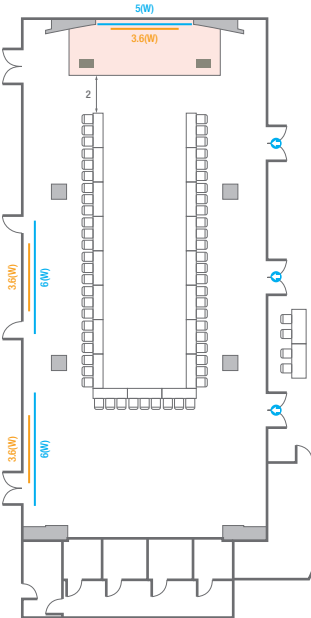

# 300

스크린

<b>회의실 규모 - 300호</b>	규격   14(W) x 18(L) x 3.5(H) m	
 <b>이동식 무대</b>	규격   9.6(W) x 2.4(L) x 0.4(H) m	수량   8개 (1개 - 1.2 x 2.4 m)
 <b>스크린</b>	규격   4(W) x 3(H) m [200"-4:3]	
 <b>현수막</b>	규격   5.9(W) m - 세로 규격은 임의 조정	
 <b>디지털 하이브리드(LED)</b>	수량   5.5(W) x 3(H) m	
 <b>포디움(강연대)</b>	수량   2개	포디움 폼보드 규격(브랜딩)   550(W) x 150(H) mm

# 304, 305, 310, 311, 314, 315, 320, 321, 324, 325

회의실 규모 - 304, 305, 310, 311, 314, 315, 320, 321, 324, 325호 | 규격 | 6.2(W) x 9(L) x 3.1(H) m

— 스크린 | 규격 | 2.4(W) x 1.8(H) m [120"-4:3]

— 현수막 | 규격 | 4(W) m - 세로 규격은 임의 조정

# 307, 308, 317, 318, 327

회의실 규모 - 307, 308, 317, 318, 327호 | 규격 | 12.9(W) x 26.8(L) x 3.3(H) m

	고정식무대	규격	8(W) x 3(L) x 0.2(H) m
	스크린	규격	3.6(W) x 2.7(H) m [180"-4:3]
	현수막	규격	정면: 5(W) m - 세로 규격은 임의 조정      좌측면: 6(W) m - 세로 규격은 임의 조정
	포디움(강연대)	수량	2개        포디움 폼보드 규격(브랜딩)   550(W) x 150(H) mm

Workshop Type  
144 persons

Hollow Square Type  
66 persons

U-Shape  
57 persons

<b>회의실 규모 - 328호</b>	규격	6.6(W) x 13.9(L) x 2.9(H) m
 스크린	규격	3(W) x 2.25 (H) m [150"-4:3]
 현수막	규격	5(W) m - 세로 규격은 임의 조정
 디지털 하이브리드(LED)	수량	4(W) x 2.3(H) m [190"]
 포디움(강연대)	수량	1개   포디움 폼보드 규격(브랜딩)   550(W) x 150(H) mm