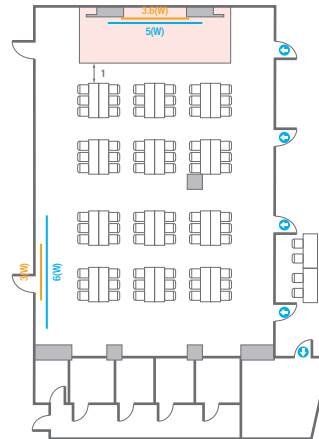

Workshop Type
72 persons