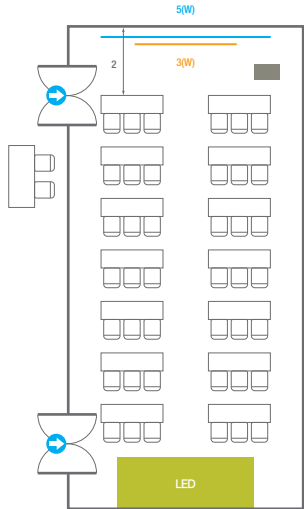

※ 세팅 배열 및 좌석수는 변동될 수 있습니다.  
 ※ 라운드테이블(Banquet Type)은 유료임대품목입니다.  
 코엑스 스토어에서 구매하여 주세요. ([www.coexstore.co.kr](http://www.coexstore.co.kr))

Classroom Type  
156 persons

Theater Type  
300 persons

Banquet Type  
120 persons

Workshop Type  
144 persons

Hollow Square Type  
66 persons

U-Shape  
57 persons

<b>회의실 규모 - 328호</b>	규격	6.6(W) x 13.9(L) x 2.9(H) m
 스크린	규격	3(W) x 2.25 (H) m [150"-4:3]
 현수막	규격	5(W) m - 세로 규격은 임의 조정
 디지털 하이브리드(LED)	수량	4(W) x 2.3(H) m [190"]
 포디움(강연대)	수량	1개   포디움 폼보드 규격(브랜딩)   550(W) x 150(H) mm

\* 세팅 배열 및 좌석수는 변동될 수 있습니다.  
 \* 라운드테이블(Banquet Type)은 유료임대품목입니다.  
 코엑스 스토어에서 구매하여 주세요. (www.coexstore.co.kr)

**Classroom Type**  
42 persons

**Theater Type**  
80 persons

**Banquet Type**  
50 persons

**Workshop Type**  
36 persons

**Hollow Square Type**  
30 persons

**U-Shape**  
24 persons