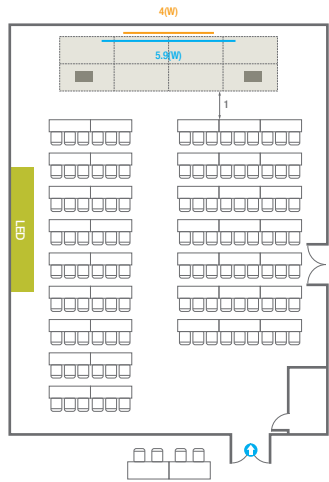

# 300

디지털 하이브리드

<b>회의실 규모 - 300호</b>	규격   14(W) x 18(L) x 3.5(H) m	
 <b>이동식 무대</b>	규격   7.2(W) x 2.4(L) x 0.4(H) m	수량   6개 (1개 - 1.2 x 2.4 m)
 <b>스크린</b>	규격   4(W) x 3(H) m [200"-4:3]	
 <b>현수막</b>	규격   5.9(W) m - 세로 규격은 임의 조정	
 <b>디지털 하이브리드(LED)</b>	수량   5.5(W) x 3(H) m	
 <b>포디움(강연대)</b>	수량   2개	포디움 폼보드 규격(브랜딩)   550(W) x 150(H) mm

# 300

스크린

<b>회의실 규모 - 300호</b>	규격   14(W) x 18(L) x 3.5(H) m	
 <b>이동식 무대</b>	규격   9.6(W) x 2.4(L) x 0.4(H) m	수량   8개 (1개 - 1.2 x 2.4 m)
 <b>스크린</b>	규격   4(W) x 3(H) m [200"-4:3]	
 <b>현수막</b>	규격   5.9(W) m - 세로 규격은 임의 조정	
 <b>디지털 하이브리드(LED)</b>	수량   5.5(W) x 3(H) m	
 <b>포디움(강연대)</b>	수량   2개	포디움 폼보드 규격(브랜딩)   550(W) x 150(H) mm

\* 이동식 무대 규격, 관습 여부 등에 따라 세팅 배열 및 좌석수가 변동될 수 있습니다.

\* 이동식 무대, 라운드테이블(Banquet Type)은 유료인대품목입니다.  
코엑스 스토어에서 구매하여 주세요. ([www.coexstore.co.kr](http://www.coexstore.co.kr))

**Classroom Type**  
117 persons

**Theater Type**  
213 persons

**Banquet Type**  
90 persons

**Workshop Type**  
84 persons

**Hollow Square Type**  
48 persons

**U-Shape**  
36 persons

301

<b>회의실 규모 - 301호</b>	규격	12.7(W) x 17.9(L) x 3.3(H) m
 고정식 무대	규격	8(W) x 3(L) x 0.2(H) m
 스크린	규격	3.6(W) x 2.7 (H) m [180"-4:3]
 현수막	규격	정면: 5(W) m - 세로 규격은 임의 조정      좌측면: 6(W) m - 세로 규격은 임의 조정
 포디움(강연대)	수량	2개        포디움 폼보드 규격(브랜딩)   550(W) x 150(H) mm