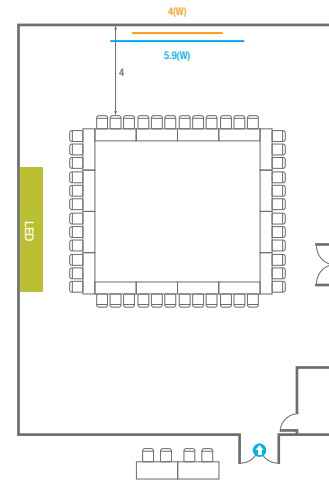

# 300

디지털 하이브리드

<b>회의실 규모 - 300호</b>	규격   14(W) x 18(L) x 3.5(H) m	
 <b>이동식 무대</b>	규격   7.2(W) x 2.4(L) x 0.4(H) m	수량   6개 (1개 - 1.2 x 2.4 m)
 <b>스크린</b>	규격   4(W) x 3(H) m [200"-4:3]	
 <b>현수막</b>	규격   5.9(W) m - 세로 규격은 임의 조정	
 <b>디지털 하이브리드(LED)</b>	수량   5.5(W) x 3(H) m	
 <b>포디움(강연대)</b>	수량   2개	포디움 폼보드 규격(브랜딩)   550(W) x 150(H) mm

# 300

스크린

<b>회의실 규모 - 300호</b>	규격   14(W) x 18(L) x 3.5(H) m	
 <b>이동식 무대</b>	규격   9.6(W) x 2.4(L) x 0.4(H) m	수량   8개 (1개 - 1.2 x 2.4 m)
 <b>스크린</b>	규격   4(W) x 3(H) m [200"-4:3]	
 <b>현수막</b>	규격   5.9(W) m - 세로 규격은 임의 조정	
 <b>디지털 하이브리드(LED)</b>	수량   5.5(W) x 3(H) m	
 <b>포디움(강연대)</b>	수량   2개	포디움 폼보드 규격(브랜딩)   550(W) x 150(H) mm

**Banquet Type**  
90 persons

**Workshop Type**  
84 persons

**Hollow Square Type**  
48 persons

**U-Shape**  
36 persons

301

<b>회의실 규모 - 301호</b>	규격	12.7(W) x 17.9(L) x 3.3(H) m
 고정식 무대	규격	8(W) x 3(L) x 0.2(H) m
 스크린	규격	3.6(W) x 2.7 (H) m [180"-4:3]
 현수막	규격	정면: 5(W) m - 세로 규격은 임의 조정      좌측면: 6(W) m - 세로 규격은 임의 조정
 포디움(강연대)	수량	2개        포디움 폼보드 규격(브랜딩)   550(W) x 150(H) mm

Workshop Type  
144 persons

Hollow Square Type  
66 persons

U-Shape  
57 persons

<b>회의실 규모 - 328호</b>	규격	6.6(W) x 13.9(L) x 2.9(H) m
 스크린	규격	3(W) x 2.25 (H) m [150"-4:3]
 현수막	규격	5(W) m - 세로 규격은 임의 조정
 디지털 하이브리드(LED)	수량	4(W) x 2.3(H) m [190"]
 포디움(강연대)	수량	1개   포디움 폼보드 규격(브랜딩)   550(W) x 150(H) mm