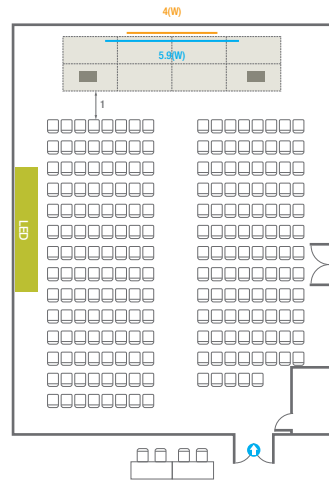

# 300

디지털 하이브리드

<b>회의실 규모 - 300호</b>	규격   14(W) x 18(L) x 3.5(H) m	
 <b>이동식 무대</b>	규격   7.2(W) x 2.4(L) x 0.4(H) m	수량   6개 (1개 - 1.2 x 2.4 m)
 <b>스크린</b>	규격   4(W) x 3(H) m [200"-4:3]	
 <b>현수막</b>	규격   5.9(W) m - 세로 규격은 임의 조정	
 <b>디지털 하이브리드(LED)</b>	수량   5.5(W) x 3(H) m	
 <b>포디움(강연대)</b>	수량   2개	포디움 폼보드 규격(브랜딩)   550(W) x 150(H) mm

# 300

스크린

<b>회의실 규모 - 300호</b>	규격   14(W) x 18(L) x 3.5(H) m	
 <b>이동식 무대</b>	규격   9.6(W) x 2.4(L) x 0.4(H) m	수량   8개 (1개 - 1.2 x 2.4 m)
 <b>스크린</b>	규격   4(W) x 3(H) m [200"-4:3]	
 <b>현수막</b>	규격   5.9(W) m - 세로 규격은 임의 조정	
 <b>디지털 하이브리드(LED)</b>	수량   5.5(W) x 3(H) m	
 <b>포디움(강연대)</b>	수량   2개	포디움 폼보드 규격(브랜딩)   550(W) x 150(H) mm

\* 이동식 무대 규격, 관습 여부 등에 따라 세팅 배열 및 좌석수가 변동될 수 있습니다.

\* 이동식 무대, 라운드테이블(Banquet Type)은 유료인대품목입니다.  
코엑스 스토어에서 구매하여 주세요. ([www.coexstore.co.kr](http://www.coexstore.co.kr))

**Classroom Type**  
117 persons

**Theater Type**  
213 persons

**Banquet Type**  
90 persons

**Workshop Type**  
84 persons

**Hollow Square Type**  
48 persons

**U-Shape**  
36 persons

301

<b>회의실 규모 - 301호</b>	규격	12.7(W) x 17.9(L) x 3.3(H) m
 고정식 무대	규격	8(W) x 3(L) x 0.2(H) m
 스크린	규격	3.6(W) x 2.7 (H) m [180"-4:3]
 현수막	규격	정면: 5(W) m - 세로 규격은 임의 조정      좌측면: 6(W) m - 세로 규격은 임의 조정
 포디움(강연대)	수량	2개        포디움 폼보드 규격(브랜딩)   550(W) x 150(H) mm