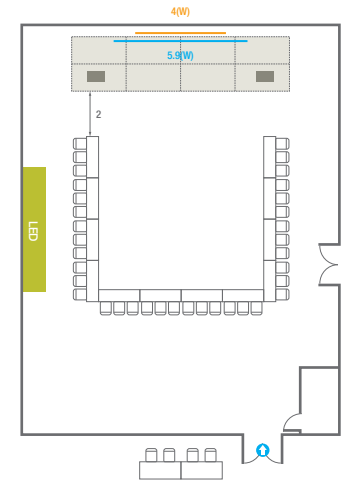

# 300

디지털 하이브리드

<b>회의실 규모 - 300호</b>	규격   14(W) x 18(L) x 3.5(H) m	
 <b>이동식 무대</b>	규격   7.2(W) x 2.4(L) x 0.4(H) m	수량   6개 (1개 - 1.2 x 2.4 m)
 <b>스크린</b>	규격   4(W) x 3(H) m [200"-4:3]	
 <b>현수막</b>	규격   5.9(W) m - 세로 규격은 임의 조정	
 <b>디지털 하이브리드(LED)</b>	수량   5.5(W) x 3(H) m	
 <b>포디움(강연대)</b>	수량   2개	포디움 폼보드 규격(브랜딩)   550(W) x 150(H) mm

# 300

스크린

<b>회의실 규모 - 300호</b>	규격   14(W) x 18(L) x 3.5(H) m	
 <b>이동식 무대</b>	규격   9.6(W) x 2.4(L) x 0.4(H) m	수량   8개 (1개 - 1.2 x 2.4 m)
 <b>스크린</b>	규격   4(W) x 3(H) m [200"-4:3]	
 <b>현수막</b>	규격   5.9(W) m - 세로 규격은 임의 조정	
 <b>디지털 하이브리드(LED)</b>	수량   5.5(W) x 3(H) m	
 <b>포디움(강연대)</b>	수량   2개	포디움 폼보드 규격(브랜딩)   550(W) x 150(H) mm

**Banquet Type**  
90 persons

**Workshop Type**  
84 persons

**Hollow Square Type**  
48 persons

**U-Shape**  
36 persons

301

<b>회의실 규모 - 301호</b>	규격	12.7(W) x 17.9(L) x 3.3(H) m
 고정식 무대	규격	8(W) x 3(L) x 0.2(H) m
 스크린	규격	3.6(W) x 2.7 (H) m [180"-4:3]
 현수막	규격	정면: 5(W) m - 세로 규격은 임의 조정      좌측면: 6(W) m - 세로 규격은 임의 조정
 포디움(강연대)	수량	2개        포디움 폼보드 규격(브랜딩)   550(W) x 150(H) mm

# 302, 303, 306, 309, 312, 313, 316, 319, 322, 323, 326

회의실 규모 - 302, 303, 306, 309, 312, 313, 316, 319, 322, 323, 326호 | 규격 | 3.8(W) x 9(L) x 3.1(H) m

\* 세팅 배열 및 좌석수는 변동될 수 있습니다.

\* 라운드테이블(Banquet Type)은 유료임대품목입니다.  
코엑스 스토어에서 구매하여 주세요. (www.coexstore.co.kr)