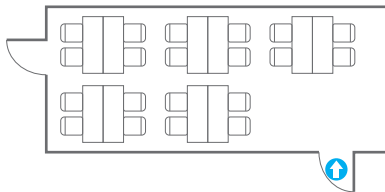

# 300

스크린

<b>회의실 규모 - 300호</b>	규격   14(W) x 18(L) x 3.5(H) m	
 <b>이동식 무대</b>	규격   9.6(W) x 2.4(L) x 0.4(H) m	수량   8개 (1개 - 1.2 x 2.4 m)
 <b>스크린</b>	규격   4(W) x 3(H) m [200"-4:3]	
 <b>현수막</b>	규격   5.9(W) m - 세로 규격은 임의 조정	
 <b>디지털 하이브리드(LED)</b>	수량   5.5(W) x 3(H) m	
 <b>포디움(강연대)</b>	수량   2개	포디움 폼보드 규격(브랜딩)   550(W) x 150(H) mm

# 302, 303, 306, 309, 312, 313, 316, 319, 322, 323, 326

회의실 규모 - 302, 303, 306, 309, 312, 313, 316, 319, 322, 323, 326호 | 규격 | 3.8(W) x 9(L) x 3.1(H) m

\* 세팅 배열 및 좌석수는 변동될 수 있습니다.

\* 라운드테이블(Banquet Type)은 유료임대품목입니다.  
코엑스 스토어에서 구매하여 주세요. (www.coexstore.co.kr)

Classroom Type  
20 persons

Theater Type  
40 persons

Banquet Type  
20 persons

Boardroom Type  
16 persons

Workshop Type  
20 persons

Hollow Square Type  
20 persons

U-Shape  
18 persons

# 304, 305, 310, 311, 314, 315, 320, 321, 324, 325

회의실 규모 - 304, 305, 310, 311, 314, 315, 320, 321, 324, 325호 | 규격 | 6.2(W) x 9(L) x 3.1(H) m

— 스크린 | 규격 | 2.4(W) x 1.8(H) m [120"-4:3]

— 현수막 | 규격 | 4(W) m - 세로 규격은 임의 조정