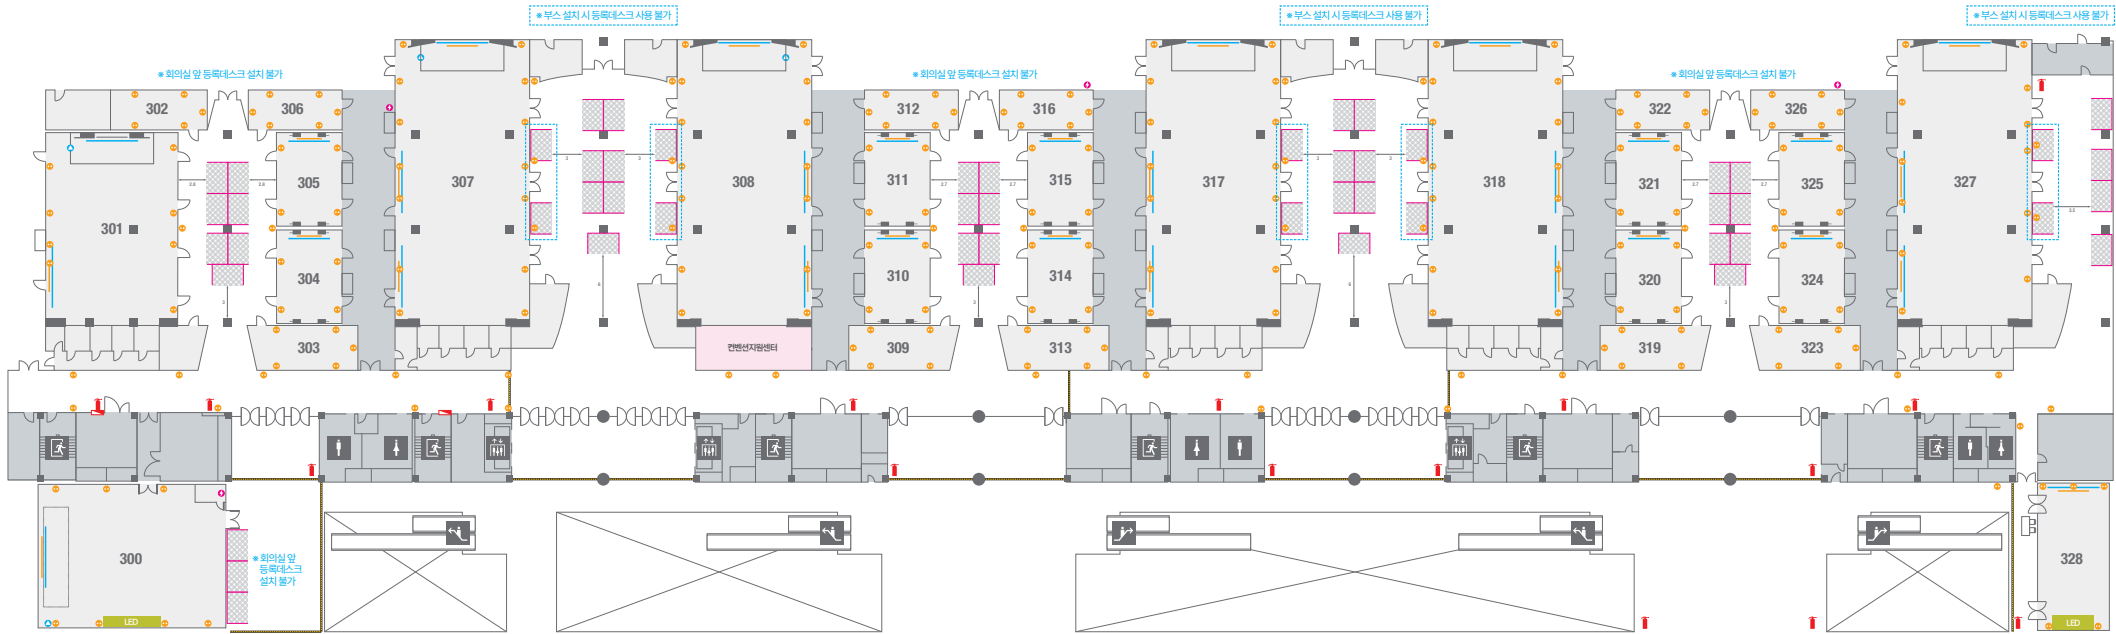

# Lobby

로비 부스 설치 가능 구역 및 기타 설비

콘센트	배전반	빔 플레이트	스크린	현수막	디지털아이브리드 시설
빙화셔터	소화전	소화기			
로비부스 설치 3(W) x 2(D) x 3(H) m					

# 300

디지털 하이브리드

<b>회의실 규모 - 300호</b>	규격   14(W) x 18(L) x 3.5(H) m	
 <b>이동식 무대</b>	규격   7.2(W) x 2.4(L) x 0.4(H) m	수량   6개 (1개 - 1.2 x 2.4 m)
 <b>스크린</b>	규격   4(W) x 3(H) m [200"-4:3]	
 <b>현수막</b>	규격   5.9(W) m - 세로 규격은 임의 조정	
 <b>디지털 하이브리드(LED)</b>	수량   5.5(W) x 3(H) m	
 <b>포디움(강연대)</b>	수량   2개	포디움 폼보드 규격(브랜딩)   550(W) x 150(H) mm

# 300

스크린

<b>회의실 규모 - 300호</b>	규격   14(W) x 18(L) x 3.5(H) m	
 <b>이동식 무대</b>	규격   9.6(W) x 2.4(L) x 0.4(H) m	수량   8개 (1개 - 1.2 x 2.4 m)
 <b>스크린</b>	규격   4(W) x 3(H) m [200"-4:3]	
 <b>현수막</b>	규격   5.9(W) m - 세로 규격은 임의 조정	
 <b>디지털 하이브리드(LED)</b>	수량   5.5(W) x 3(H) m	
 <b>포디움(강연대)</b>	수량   2개	포디움 폼보드 규격(브랜딩)   550(W) x 150(H) mm

**Banquet Type**  
90 persons

**Workshop Type**  
84 persons

**Hollow Square Type**  
48 persons

**U-Shape**  
36 persons

301

<b>회의실 규모 - 301호</b>	규격	12.7(W) x 17.9(L) x 3.3(H) m
 고정식 무대	규격	8(W) x 3(L) x 0.2(H) m
 스크린	규격	3.6(W) x 2.7 (H) m [180"-4:3]
 현수막	규격	정면: 5(W) m - 세로 규격은 임의 조정      좌측면: 6(W) m - 세로 규격은 임의 조정
 포디움(강연대)	수량	2개        포디움 폼보드 규격(브랜딩)   550(W) x 150(H) mm