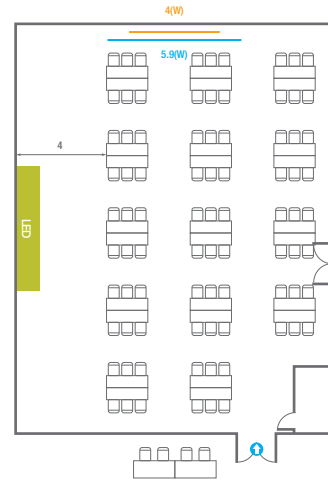

# 300

디지털 하이브리드

<b>회의실 규모 - 300호</b>	규격   14(W) x 18(L) x 3.5(H) m	
 <b>이동식 무대</b>	규격   7.2(W) x 2.4(L) x 0.4(H) m	수량   6개 (1개 - 1.2 x 2.4 m)
 <b>스크린</b>	규격   4(W) x 3(H) m [200"-4:3]	
 <b>현수막</b>	규격   5.9(W) m - 세로 규격은 임의 조정	
 <b>디지털 하이브리드(LED)</b>	수량   5.5(W) x 3(H) m	
 <b>포디움(강연대)</b>	수량   2개	포디움 폼보드 규격(브랜딩)   550(W) x 150(H) mm

**Banquet Type**  
100 persons

**Workshop Type**  
84 persons

**Hollow Square Type**  
48 persons

**U-Shape**  
36 persons

# 300

스크린

<b>회의실 규모 - 300호</b>	규격   14(W) x 18(L) x 3.5(H) m	
 <b>이동식 무대</b>	규격   9.6(W) x 2.4(L) x 0.4(H) m	수량   8개 (1개 - 1.2 x 2.4 m)
 <b>스크린</b>	규격   4(W) x 3(H) m [200"-4:3]	
 <b>현수막</b>	규격   5.9(W) m - 세로 규격은 임의 조정	
 <b>디지털 하이브리드(LED)</b>	수량   5.5(W) x 3(H) m	
 <b>포디움(강연대)</b>	수량   2개	포디움 폼보드 규격(브랜딩)   550(W) x 150(H) mm

**Banquet Type**  
90 persons

**Workshop Type**  
84 persons

**Hollow Square Type**  
48 persons

**U-Shape**  
36 persons

301

<b>회의실 규모 - 301호</b>	규격	12.7(W) x 17.9(L) x 3.3(H) m
 고정식 무대	규격	8(W) x 3(L) x 0.2(H) m
 스크린	규격	3.6(W) x 2.7 (H) m [180"-4:3]
 현수막	규격	정면: 5(W) m - 세로 규격은 임의 조정      좌측면: 6(W) m - 세로 규격은 임의 조정
 포디움(강연대)	수량	2개        포디움 폼보드 규격(브랜딩)   550(W) x 150(H) mm