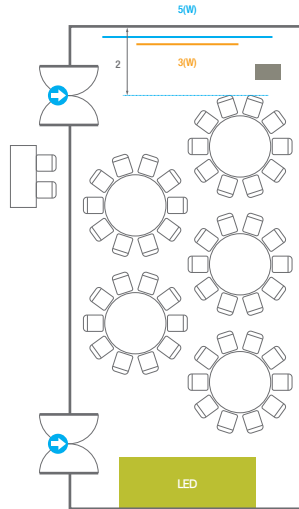

# 300

스크린

<b>회의실 규모 - 300호</b>	규격   14(W) x 18(L) x 3.5(H) m	
 <b>이동식 무대</b>	규격   9.6(W) x 2.4(L) x 0.4(H) m	수량   8개 (1개 - 1.2 x 2.4 m)
 <b>스크린</b>	규격   4(W) x 3(H) m [200"-4:3]	
 <b>현수막</b>	규격   5.9(W) m - 세로 규격은 임의 조정	
 <b>디지털 하이브리드(LED)</b>	수량   5.5(W) x 3(H) m	
 <b>포디움(강연대)</b>	수량   2개	포디움 폼보드 규격(브랜딩)   550(W) x 150(H) mm

Workshop Type  
144 persons

Hollow Square Type  
66 persons

U-Shape  
57 persons

<b>회의실 규모 - 328호</b>	규격	6.6(W) x 13.9(L) x 2.9(H) m
 스크린	규격	3(W) x 2.25 (H) m [150"-4:3]
 현수막	규격	5(W) m - 세로 규격은 임의 조정
 디지털 하이브리드(LED)	수량	4(W) x 2.3(H) m [190"]
 포디움(강연대)	수량	1개   포디움 폼보드 규격(브랜딩)   550(W) x 150(H) mm

\* 세팅 배열 및 좌석수는 변동될 수 있습니다.  
 \* 라운드테이블(Banquet Type)은 유료임대품목입니다.  
 코엑스 스토어에서 구매하여 주세요. (www.coexstore.co.kr)

**Classroom Type**  
42 persons

**Theater Type**  
80 persons

**Banquet Type**  
50 persons

**Workshop Type**  
36 persons

**Hollow Square Type**  
30 persons

**U-Shape**  
24 persons