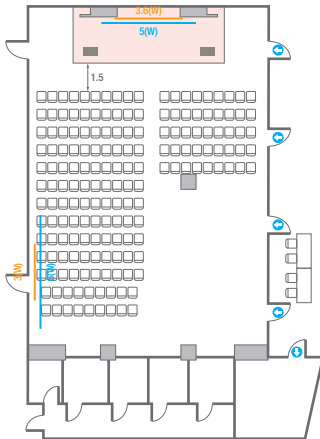

Theater Type
164 persons