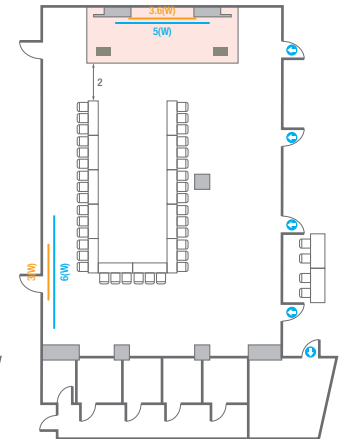

# 300

디지털 하이브리드

<b>회의실 규모 - 300호</b>	규격   14(W) x 18(L) x 3.5(H) m	
 <b>이동식 무대</b>	규격   7.2(W) x 2.4(L) x 0.4(H) m	수량   6개 (1개 - 1.2 x 2.4 m)
 <b>스크린</b>	규격   4(W) x 3(H) m [200"-4:3]	
 <b>현수막</b>	규격   5.9(W) m - 세로 규격은 임의 조정	
 <b>디지털 하이브리드(LED)</b>	수량   5.5(W) x 3(H) m	
 <b>포디움(강연대)</b>	수량   2개	포디움 폼보드 규격(브랜딩)   550(W) x 150(H) mm

# 300

스크린

<b>회의실 규모 - 300호</b>	규격   14(W) x 18(L) x 3.5(H) m	
 <b>이동식 무대</b>	규격   9.6(W) x 2.4(L) x 0.4(H) m	수량   8개 (1개 - 1.2 x 2.4 m)
 <b>스크린</b>	규격   4(W) x 3(H) m [200"-4:3]	
 <b>현수막</b>	규격   5.9(W) m - 세로 규격은 임의 조정	
 <b>디지털 하이브리드(LED)</b>	수량   5.5(W) x 3(H) m	
 <b>포디움(강연대)</b>	수량   2개	포디움 폼보드 규격(브랜딩)   550(W) x 150(H) mm

**Banquet Type**  
90 persons

**Workshop Type**  
84 persons

**Hollow Square Type**  
48 persons

**U-Shape**  
36 persons

301

<b>회의실 규모 - 301호</b>	규격	12.7(W) x 17.9(L) x 3.3(H) m
 고정식 무대	규격	8(W) x 3(L) x 0.2(H) m
 스크린	규격	3.6(W) x 2.7 (H) m [180"-4:3]
 현수막	규격	정면: 5(W) m - 세로 규격은 임의 조정      좌측면: 6(W) m - 세로 규격은 임의 조정
 포디움(강연대)	수량	2개        포디움 폼보드 규격(브랜딩)   550(W) x 150(H) mm

# 302, 303, 306, 309, 312, 313, 316, 319, 322, 323, 326

회의실 규모 - 302, 303, 306, 309, 312, 313, 316, 319, 322, 323, 326호 | 규격 | 3.8(W) x 9(L) x 3.1(H) m

\* 세팅 배열 및 좌석수는 변동될 수 있습니다.

\* 라운드테이블(Banquet Type)은 유료임대품목입니다.  
코엑스 스토어에서 구매하여 주세요. (www.coexstore.co.kr)