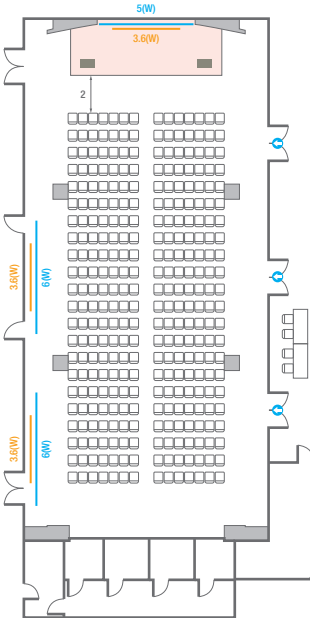

Theater Type
300 persons