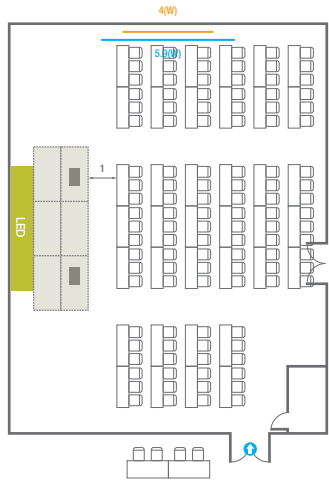

300

디지털 하이브리드

회의실 규모 - 300호	| 규격 | 14(W) x 18(L) x 3.5(H) m	
이동식 무대	| 규격 | 7.2(W) x 2.4(L) x 0.4(H) m	| 수량 | 6개 (1개 - 1.2 x 2.4 m)
스크린	| 규격 | 4(W) x 3(H) m [200"-4:3]	
현수막	| 규격 | 5.9(W) m - 세로 규격은 임의 조정	
디지털 하이브리드(LED)	| 수량 | 5.5(W) x 3(H) m	
포디움(강연대)	| 수량 | 2개	| 포디움 폼보드 규격(브랜딩) | 550(W) x 150(H) mm

* 이동식 무대 규격, 콘솔 여부 등에 따라 세팅 배열 및 좌석수가 변동될 수 있습니다.

* 이동식 무대, 라운드테이블(Banquet Type)은 유료임대품목입니다.
코엑스 스토어에서 구매하여 주세요. (www.coexstore.co.kr)

Classroom Type
114 persons