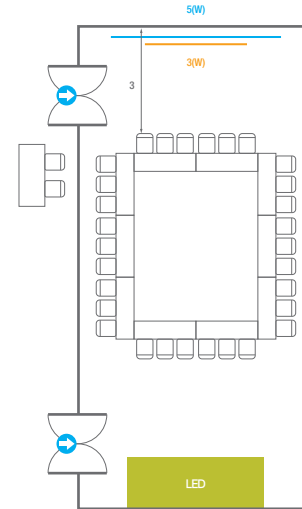

# 307, 308, 317, 318, 327

회의실 규모 - 307, 308, 317, 318, 327호 | 규격 | 12.9(W) x 26.8(L) x 3.3(H) m

	고정식무대	규격	8(W) x 3(L) x 0.2(H) m
	스크린	규격	3.6(W) x 2.7(H) m [180"-4:3]
	현수막	규격	정면: 5(W) m - 세로 규격은 임의 조정      좌측면: 6(W) m - 세로 규격은 임의 조정
	포디움(강연대)	수량	2개        포디움 폼보드 규격(브랜딩)   550(W) x 150(H) mm

Workshop Type  
144 persons

Hollow Square Type  
66 persons

U-Shape  
57 persons

<b>회의실 규모 - 328호</b>	규격	6.6(W) x 13.9(L) x 2.9(H) m
 스크린	규격	3(W) x 2.25 (H) m [150"-4:3]
 현수막	규격	5(W) m - 세로 규격은 임의 조정
 디지털 하이브리드(LED)	수량	4(W) x 2.3(H) m [190"]
 포디움(강연대)	수량	1개   포디움 폼보드 규격(브랜딩)   550(W) x 150(H) mm

\* 세팅 배열 및 좌석수는 변동될 수 있습니다.  
 \* 라운드테이블(Banquet Type)은 유료임대품목입니다.  
 코엑스 스토어에서 구매하여 주세요. (www.coexstore.co.kr)

**Classroom Type**  
42 persons

**Theater Type**  
80 persons

**Banquet Type**  
50 persons

**Workshop Type**  
36 persons

**Hollow Square Type**  
30 persons

**U-Shape**  
24 persons