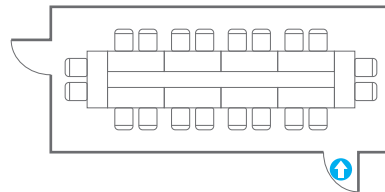

# 302, 303, 306, 309, 312, 313, 316, 319, 322, 323, 326

회의실 규모 - 302, 303, 306, 309, 312, 313, 316, 319, 322, 323, 326호 | 규격 | 3.8(W) x 9(L) x 3.1(H) m

\* 세팅 배열 및 좌석수는 변동될 수 있습니다.

\* 라운드테이블(Banquet Type)은 유료임대품목입니다.  
코엑스 스토어에서 구매하여 주세요. (www.coexstore.co.kr)

Classroom Type  
20 persons

Theater Type  
40 persons

Banquet Type  
20 persons

Boardroom Type  
16 persons

Workshop Type  
20 persons

Hollow Square Type  
20 persons

U-Shape  
18 persons