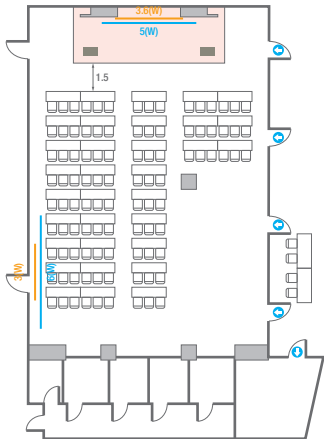

301

회의실 규모 - 301호	| 규격 |	12.7(W) x 17.9(L) x 3.3(H) m
고정식 무대	| 규격 |	8(W) x 3(L) x 0.2(H) m
스크린	| 규격 |	3.6(W) x 2.7 (H) m [180"-4:3]
현수막	| 규격 |	정면: 5(W) m - 세로 규격은 임의 조정 좌측면: 6(W) m - 세로 규격은 임의 조정
포디움(강연대)	| 수량 |	2개 | 포디움 폼보드 규격(브랜딩) | 550(W) x 150(H) mm

* 세팅 배열 및 좌석수는 변동될 수 있습니다.

* 라운드테이블(Banquet Type)은 유료임대품목입니다.
코엑스 스토어에서 구매하여 주세요. (www.coexstore.co.kr)

Classroom Type
99 persons