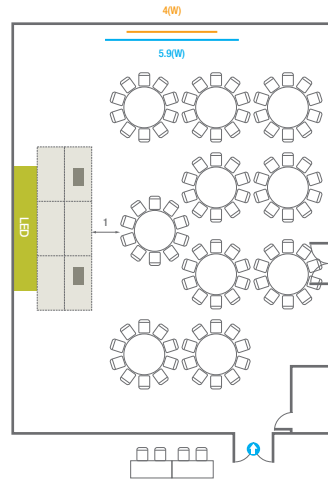

# 300

디지털 하이브리드

<b>회의실 규모 - 300호</b>	규격   14(W) x 18(L) x 3.5(H) m	
 <b>이동식 무대</b>	규격   7.2(W) x 2.4(L) x 0.4(H) m	수량   6개 (1개 - 1.2 x 2.4 m)
 <b>스크린</b>	규격   4(W) x 3(H) m [200"-4:3]	
 <b>현수막</b>	규격   5.9(W) m - 세로 규격은 임의 조정	
 <b>디지털 하이브리드(LED)</b>	수량   5.5(W) x 3(H) m	
 <b>포디움(강연대)</b>	수량   2개	포디움 폼보드 규격(브랜딩)   550(W) x 150(H) mm

**Banquet Type**  
100 persons

**Workshop Type**  
84 persons

**Hollow Square Type**  
48 persons

**U-Shape**  
36 persons

# 300

스크린

<b>회의실 규모 - 300호</b>	규격   14(W) x 18(L) x 3.5(H) m	
 <b>이동식 무대</b>	규격   9.6(W) x 2.4(L) x 0.4(H) m	수량   8개 (1개 - 1.2 x 2.4 m)
 <b>스크린</b>	규격   4(W) x 3(H) m [200"-4:3]	
 <b>현수막</b>	규격   5.9(W) m - 세로 규격은 임의 조정	
 <b>디지털 하이브리드(LED)</b>	수량   5.5(W) x 3(H) m	
 <b>포디움(강연대)</b>	수량   2개	포디움 폼보드 규격(브랜딩)   550(W) x 150(H) mm

**Banquet Type**  
90 persons

**Workshop Type**  
84 persons

**Hollow Square Type**  
48 persons

**U-Shape**  
36 persons

301

<b>회의실 규모 - 301호</b>	규격	12.7(W) x 17.9(L) x 3.3(H) m
 고정식 무대	규격	8(W) x 3(L) x 0.2(H) m
 스크린	규격	3.6(W) x 2.7 (H) m [180"-4:3]
 현수막	규격	정면: 5(W) m - 세로 규격은 임의 조정      좌측면: 6(W) m - 세로 규격은 임의 조정
 포디움(강연대)	수량	2개        포디움 폼보드 규격(브랜딩)   550(W) x 150(H) mm