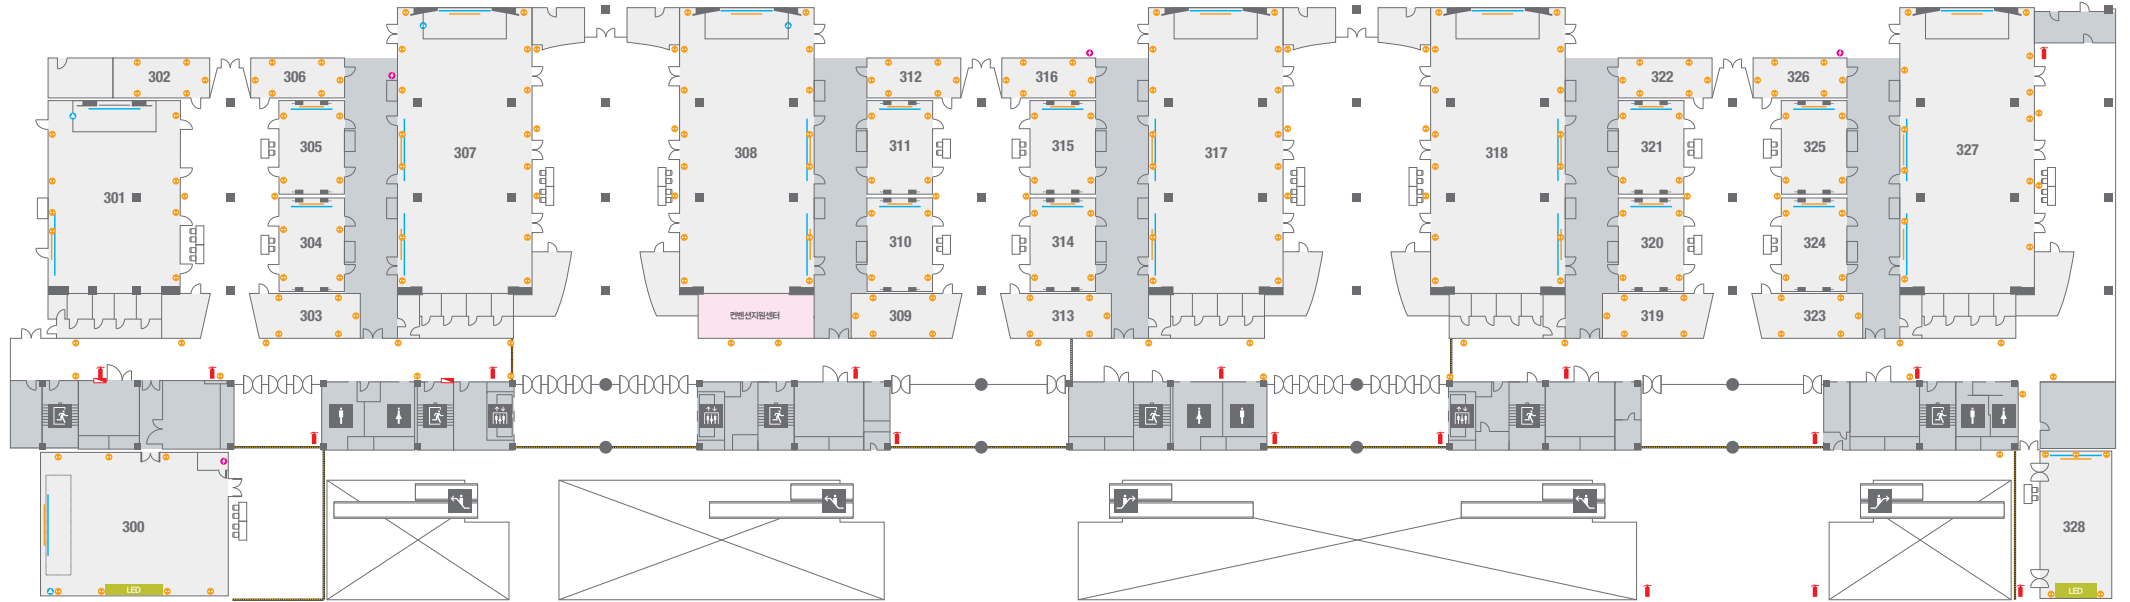

Lobby

로비기타설비

콘센트	배전반	빔프로젝트	스크린	현수막	디지털이브리드시설
방화셔터	소화전	소화기