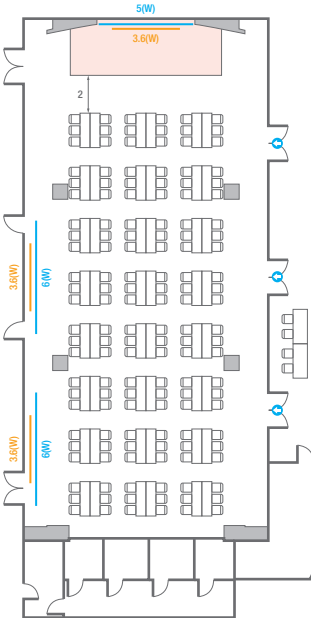

# 300

스크린

<b>회의실 규모 - 300호</b>	규격   14(W) x 18(L) x 3.5(H) m	
 <b>이동식 무대</b>	규격   9.6(W) x 2.4(L) x 0.4(H) m	수량   8개 (1개 - 1.2 x 2.4 m)
 <b>스크린</b>	규격   4(W) x 3(H) m [200"-4:3]	
 <b>현수막</b>	규격   5.9(W) m - 세로 규격은 임의 조정	
 <b>디지털 하이브리드(LED)</b>	수량   5.5(W) x 3(H) m	
 <b>포디움(강연대)</b>	수량   2개	포디움 폼보드 규격(브랜딩)   550(W) x 150(H) mm

**Banquet Type**  
90 persons

**Workshop Type**  
84 persons

**Hollow Square Type**  
48 persons

**U-Shape**  
36 persons

301

<b>회의실 규모 - 301호</b>	규격	12.7(W) x 17.9(L) x 3.3(H) m
 고정식 무대	규격	8(W) x 3(L) x 0.2(H) m
 스크린	규격	3.6(W) x 2.7 (H) m [180"-4:3]
 현수막	규격	정면: 5(W) m - 세로 규격은 임의 조정      좌측면: 6(W) m - 세로 규격은 임의 조정
 포디움(강연대)	수량	2개        포디움 폼보드 규격(브랜딩)   550(W) x 150(H) mm

# 307, 308, 317, 318, 327

회의실 규모 - 307, 308, 317, 318, 327호 | 규격 | 12.9(W) x 26.8(L) x 3.3(H) m

	고정식무대	규격	8(W) x 3(L) x 0.2(H) m
	스크린	규격	3.6(W) x 2.7(H) m [180"-4:3]
	현수막	규격	정면: 5(W) m - 세로 규격은 임의 조정      좌측면: 6(W) m - 세로 규격은 임의 조정
	포디움(강연대)	수량	2개        포디움 폼보드 규격(브랜딩)   550(W) x 150(H) mm

Workshop Type  
144 persons

Hollow Square Type  
66 persons

U-Shape  
57 persons

<b>회의실 규모 - 328호</b>	규격	6.6(W) x 13.9(L) x 2.9(H) m
 스크린	규격	3(W) x 2.25 (H) m [150"-4:3]
 현수막	규격	5(W) m - 세로 규격은 임의 조정
 디지털 하이브리드(LED)	수량	4(W) x 2.3(H) m [190"]
 포디움(강연대)	수량	1개   포디움 폼보드 규격(브랜딩)   550(W) x 150(H) mm