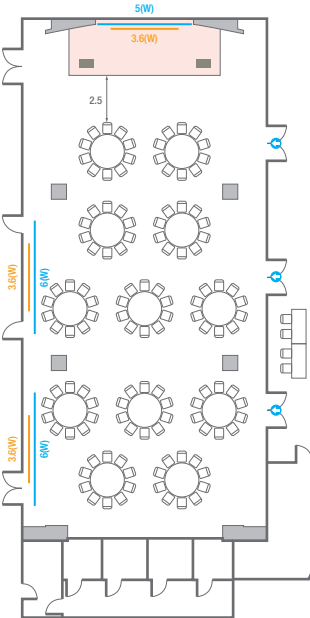

# 300

스크린

<b>회의실 규모 - 300호</b>	규격   14(W) x 18(L) x 3.5(H) m	
 <b>이동식 무대</b>	규격   9.6(W) x 2.4(L) x 0.4(H) m	수량   8개 (1개 - 1.2 x 2.4 m)
 <b>스크린</b>	규격   4(W) x 3(H) m [200"-4:3]	
 <b>현수막</b>	규격   5.9(W) m - 세로 규격은 임의 조정	
 <b>디지털 하이브리드(LED)</b>	수량   5.5(W) x 3(H) m	
 <b>포디움(강연대)</b>	수량   2개	포디움 폼보드 규격(브랜딩)   550(W) x 150(H) mm

# 304, 305, 310, 311, 314, 315, 320, 321, 324, 325

회의실 규모 - 304, 305, 310, 311, 314, 315, 320, 321, 324, 325호 | 규격 | 6.2(W) x 9(L) x 3.1(H) m

— 스크린 | 규격 | 2.4(W) x 1.8(H) m [120"-4:3]

— 현수막 | 규격 | 4(W) m - 세로 규격은 임의 조정

# 307, 308, 317, 318, 327

회의실 규모 - 307, 308, 317, 318, 327호 | 규격 | 12.9(W) x 26.8(L) x 3.3(H) m

	고정식무대	규격	8(W) x 3(L) x 0.2(H) m
	스크린	규격	3.6(W) x 2.7(H) m [180"-4:3]
	현수막	규격	정면: 5(W) m - 세로 규격은 임의 조정      좌측면: 6(W) m - 세로 규격은 임의 조정
	포디움(강연대)	수량	2개        포디움 폼보드 규격(브랜딩)   550(W) x 150(H) mm

Workshop Type  
144 persons

Hollow Square Type  
66 persons

U-Shape  
57 persons

<b>회의실 규모 - 328호</b>	규격	6.6(W) x 13.9(L) x 2.9(H) m
 스크린	규격	3(W) x 2.25 (H) m [150"-4:3]
 현수막	규격	5(W) m - 세로 규격은 임의 조정
 디지털 하이브리드(LED)	수량	4(W) x 2.3(H) m [190"]
 포디움(강연대)	수량	1개   포디움 폼보드 규격(브랜딩)   550(W) x 150(H) mm