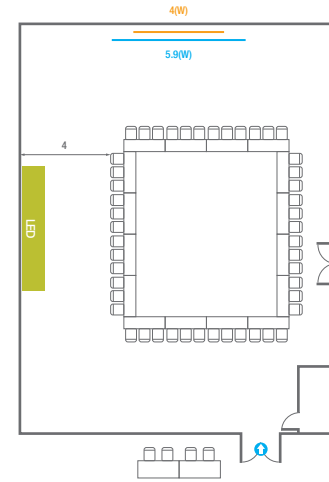

# 300

디지털 하이브리드

<b>회의실 규모 - 300호</b>	규격   14(W) x 18(L) x 3.5(H) m	
 <b>이동식 무대</b>	규격   7.2(W) x 2.4(L) x 0.4(H) m	수량   6개 (1개 - 1.2 x 2.4 m)
 <b>스크린</b>	규격   4(W) x 3(H) m [200"-4:3]	
 <b>현수막</b>	규격   5.9(W) m - 세로 규격은 임의 조정	
 <b>디지털 하이브리드(LED)</b>	수량   5.5(W) x 3(H) m	
 <b>포디움(강연대)</b>	수량   2개	포디움 폼보드 규격(브랜딩)   550(W) x 150(H) mm

**Banquet Type**  
100 persons

**Workshop Type**  
84 persons

**Hollow Square Type**  
48 persons

**U-Shape**  
36 persons

# 300

스크린

<b>회의실 규모 - 300호</b>	규격   14(W) x 18(L) x 3.5(H) m	
 <b>이동식 무대</b>	규격   9.6(W) x 2.4(L) x 0.4(H) m	수량   8개 (1개 - 1.2 x 2.4 m)
 <b>스크린</b>	규격   4(W) x 3(H) m [200"-4:3]	
 <b>현수막</b>	규격   5.9(W) m - 세로 규격은 임의 조정	
 <b>디지털 하이브리드(LED)</b>	수량   5.5(W) x 3(H) m	
 <b>포디움(강연대)</b>	수량   2개	포디움 폼보드 규격(브랜딩)   550(W) x 150(H) mm

**Banquet Type**  
90 persons

**Workshop Type**  
84 persons

**Hollow Square Type**  
48 persons

**U-Shape**  
36 persons

301

<b>회의실 규모 - 301호</b>	규격	12.7(W) x 17.9(L) x 3.3(H) m
 고정식 무대	규격	8(W) x 3(L) x 0.2(H) m
 스크린	규격	3.6(W) x 2.7 (H) m [180"-4:3]
 현수막	규격	정면: 5(W) m - 세로 규격은 임의 조정      좌측면: 6(W) m - 세로 규격은 임의 조정
 포디움(강연대)	수량	2개        포디움 폼보드 규격(브랜딩)   550(W) x 150(H) mm