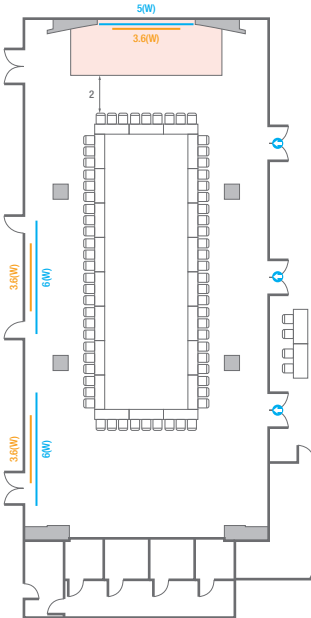

# 300

스크린

<b>회의실 규모 - 300호</b>	규격   14(W) x 18(L) x 3.5(H) m	
 <b>이동식 무대</b>	규격   9.6(W) x 2.4(L) x 0.4(H) m	수량   8개 (1개 - 1.2 x 2.4 m)
 <b>스크린</b>	규격   4(W) x 3(H) m [200"-4:3]	
 <b>현수막</b>	규격   5.9(W) m - 세로 규격은 임의 조정	
 <b>디지털 하이브리드(LED)</b>	수량   5.5(W) x 3(H) m	
 <b>포디움(강연대)</b>	수량   2개	포디움 폼보드 규격(브랜딩)   550(W) x 150(H) mm

# 304, 305, 310, 311, 314, 315, 320, 321, 324, 325

회의실 규모 - 304, 305, 310, 311, 314, 315, 320, 321, 324, 325호 | 규격 | 6.2(W) x 9(L) x 3.1(H) m

— 스크린 | 규격 | 2.4(W) x 1.8(H) m [120"-4:3]

— 현수막 | 규격 | 4(W) m - 세로 규격은 임의 조정

# 307, 308, 317, 318, 327

회의실 규모 - 307, 308, 317, 318, 327호 | 규격 | 12.9(W) x 26.8(L) x 3.3(H) m

	고정식무대	규격	8(W) x 3(L) x 0.2(H) m
	스크린	규격	3.6(W) x 2.7(H) m [180"-4:3]
	현수막	규격	정면: 5(W) m - 세로 규격은 임의 조정      좌측면: 6(W) m - 세로 규격은 임의 조정
	포디움(강연대)	수량	2개        포디움 폼보드 규격(브랜딩)   550(W) x 150(H) mm

Workshop Type  
144 persons

Hollow Square Type  
66 persons

U-Shape  
57 persons

<b>회의실 규모 - 328호</b>	규격	6.6(W) x 13.9(L) x 2.9(H) m
 스크린	규격	3(W) x 2.25 (H) m [150"-4:3]
 현수막	규격	5(W) m - 세로 규격은 임의 조정
 디지털 하이브리드(LED)	수량	4(W) x 2.3(H) m [190"]
 포디움(강연대)	수량	1개   포디움 폼보드 규격(브랜딩)   550(W) x 150(H) mm