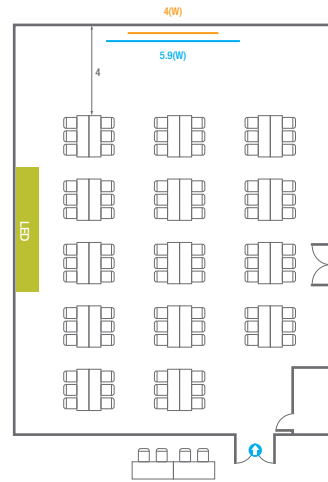

# 300

디지털 하이브리드

<b>회의실 규모 - 300호</b>	규격   14(W) x 18(L) x 3.5(H) m	
 <b>이동식 무대</b>	규격   7.2(W) x 2.4(L) x 0.4(H) m	수량   6개 (1개 - 1.2 x 2.4 m)
 <b>스크린</b>	규격   4(W) x 3(H) m [200"-4:3]	
 <b>현수막</b>	규격   5.9(W) m - 세로 규격은 임의 조정	
 <b>디지털 하이브리드(LED)</b>	수량   5.5(W) x 3(H) m	
 <b>포디움(강연대)</b>	수량   2개	포디움 폼보드 규격(브랜딩)   550(W) x 150(H) mm

# 300

스크린

<b>회의실 규모 - 300호</b>	규격   14(W) x 18(L) x 3.5(H) m	
 <b>이동식 무대</b>	규격   9.6(W) x 2.4(L) x 0.4(H) m	수량   8개 (1개 - 1.2 x 2.4 m)
 <b>스크린</b>	규격   4(W) x 3(H) m [200"-4:3]	
 <b>현수막</b>	규격   5.9(W) m - 세로 규격은 임의 조정	
 <b>디지털 하이브리드(LED)</b>	수량   5.5(W) x 3(H) m	
 <b>포디움(강연대)</b>	수량   2개	포디움 폼보드 규격(브랜딩)   550(W) x 150(H) mm

\* 이동식 무대 규격, 관습 여부 등에 따라 세팅 배열 및 좌석수가 변동될 수 있습니다.

\* 이동식 무대, 라운드테이블(Banquet Type)은 유료인대품목입니다.  
코엑스 스토어에서 구매하여 주세요. ([www.coexstore.co.kr](http://www.coexstore.co.kr))

**Classroom Type**  
117 persons

**Theater Type**  
213 persons

**Banquet Type**  
90 persons

**Workshop Type**  
84 persons

**Hollow Square Type**  
48 persons

**U-Shape**  
36 persons

301

<b>회의실 규모 - 301호</b>	규격	12.7(W) x 17.9(L) x 3.3(H) m
 고정식 무대	규격	8(W) x 3(L) x 0.2(H) m
 스크린	규격	3.6(W) x 2.7 (H) m [180"-4:3]
 현수막	규격	정면: 5(W) m - 세로 규격은 임의 조정      좌측면: 6(W) m - 세로 규격은 임의 조정
 포디움(강연대)	수량	2개        포디움 폼보드 규격(브랜딩)   550(W) x 150(H) mm