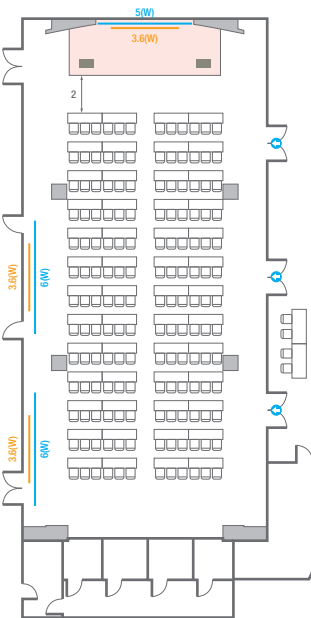

307, 308, 317, 318, 327

회의실 규모 - 307, 308, 317, 318, 327호 | 규격 | 12.9(W) x 26.8(L) x 3.3(H) m

	고정식무대	| 규격 |	8(W) x 3(L) x 0.2(H) m
	스크린	| 규격 |	3.6(W) x 2.7(H) m [180"-4:3]
	현수막	| 규격 |	정면: 5(W) m - 세로 규격은 임의 조정 좌측면: 6(W) m - 세로 규격은 임의 조정
	포디움(강연대)	| 수량 |	2개 | 포디움 폼보드 규격(브랜딩) | 550(W) x 150(H) mm

※ 세팅 배열 및 좌석수는 변동될 수 있습니다.
※ 라운드테이블(Banquet Type)은 유료임대품목입니다.
코엑스 스토어에서 구매하여 주세요. (www.coexstore.co.kr)

Classroom Type
156 persons