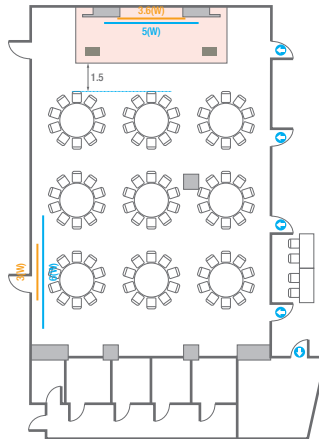

Banquet Type
90 persons