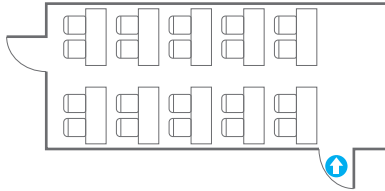

**Banquet Type**  
90 persons

**Workshop Type**  
84 persons

**Hollow Square Type**  
48 persons

**U-Shape**  
36 persons

301

<b>회의실 규모 - 301호</b>	규격	12.7(W) x 17.9(L) x 3.3(H) m
 고정식 무대	규격	8(W) x 3(L) x 0.2(H) m
 스크린	규격	3.6(W) x 2.7 (H) m [180"-4:3]
 현수막	규격	정면: 5(W) m - 세로 규격은 임의 조정      좌측면: 6(W) m - 세로 규격은 임의 조정
 포디움(강연대)	수량	2개        포디움 폼보드 규격(브랜딩)   550(W) x 150(H) mm

**Workshop Type**  
72 persons

**Hollow Square Type**  
42 persons

**U-Shape**  
36 persons

# 302, 303, 306, 309, 312, 313, 316, 319, 322, 323, 326

회의실 규모 - 302, 303, 306, 309, 312, 313, 316, 319, 322, 323, 326호 | 규격 | 3.8(W) x 9(L) x 3.1(H) m

\* 세팅 배열 및 좌석수는 변동될 수 있습니다.

\* 라운드테이블(Banquet Type)은 유료임대품목입니다.  
코엑스 스토어에서 구매하여 주세요. (www.coexstore.co.kr)

Classroom Type  
20 persons

Theater Type  
40 persons

Banquet Type  
20 persons

Boardroom Type  
16 persons

Workshop Type  
20 persons

Hollow Square Type  
20 persons

U-Shape  
18 persons