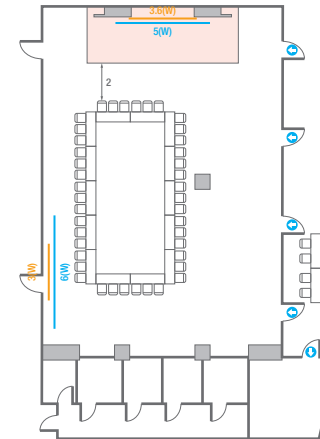

Hollow Square Type
42 persons