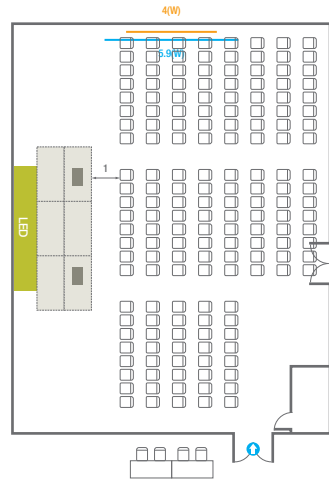

# 300

디지털 하이브리드

<b>회의실 규모 - 300호</b>	규격   14(W) x 18(L) x 3.5(H) m	
 <b>이동식 무대</b>	규격   7.2(W) x 2.4(L) x 0.4(H) m	수량   6개 (1개 - 1.2 x 2.4 m)
 <b>스크린</b>	규격   4(W) x 3(H) m [200"-4:3]	
 <b>현수막</b>	규격   5.9(W) m - 세로 규격은 임의 조정	
 <b>디지털 하이브리드(LED)</b>	수량   5.5(W) x 3(H) m	
 <b>포디움(강연대)</b>	수량   2개	포디움 폼보드 규격(브랜딩)   550(W) x 150(H) mm

**Banquet Type**  
100 persons

**Workshop Type**  
84 persons

**Hollow Square Type**  
48 persons

**U-Shape**  
36 persons

# 300

스크린

<b>회의실 규모 - 300호</b>	규격   14(W) x 18(L) x 3.5(H) m	
 <b>이동식 무대</b>	규격   9.6(W) x 2.4(L) x 0.4(H) m	수량   8개 (1개 - 1.2 x 2.4 m)
 <b>스크린</b>	규격   4(W) x 3(H) m [200"-4:3]	
 <b>현수막</b>	규격   5.9(W) m - 세로 규격은 임의 조정	
 <b>디지털 하이브리드(LED)</b>	수량   5.5(W) x 3(H) m	
 <b>포디움(강연대)</b>	수량   2개	포디움 폼보드 규격(브랜딩)   550(W) x 150(H) mm

**Banquet Type**  
90 persons

**Workshop Type**  
84 persons

**Hollow Square Type**  
48 persons

**U-Shape**  
36 persons

301

<b>회의실 규모 - 301호</b>	규격	12.7(W) x 17.9(L) x 3.3(H) m
 고정식 무대	규격	8(W) x 3(L) x 0.2(H) m
 스크린	규격	3.6(W) x 2.7 (H) m [180"-4:3]
 현수막	규격	정면: 5(W) m - 세로 규격은 임의 조정      좌측면: 6(W) m - 세로 규격은 임의 조정
 포디움(강연대)	수량	2개        포디움 폼보드 규격(브랜딩)   550(W) x 150(H) mm