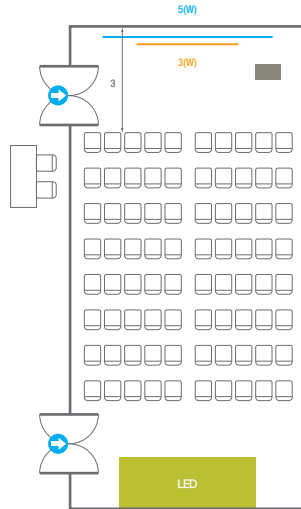

# 307, 308, 317, 318, 327

회의실 규모 - 307, 308, 317, 318, 327호 | 규격 | 12.9(W) x 26.8(L) x 3.3(H) m

	고정식무대	규격	8(W) x 3(L) x 0.2(H) m
	스크린	규격	3.6(W) x 2.7(H) m [180"-4:3]
	현수막	규격	정면: 5(W) m - 세로 규격은 임의 조정      좌측면: 6(W) m - 세로 규격은 임의 조정
	포디움(강연대)	수량	2개        포디움 폼보드 규격(브랜딩)   550(W) x 150(H) mm

※ 세팅 배열 및 좌석수는 변동될 수 있습니다.  
 ※ 라운드테이블(Banquet Type)은 유료임대품목입니다.  
 코엑스 스토어에서 구매하여 주세요. ([www.coexstore.co.kr](http://www.coexstore.co.kr))

Classroom Type  
156 persons

Theater Type  
300 persons

Banquet Type  
120 persons

Workshop Type  
144 persons

Hollow Square Type  
66 persons

U-Shape  
57 persons

<b>회의실 규모 - 328호</b>	규격	6.6(W) x 13.9(L) x 2.9(H) m
 스크린	규격	3(W) x 2.25 (H) m [150"-4:3]
 현수막	규격	5(W) m - 세로 규격은 임의 조정
 디지털 하이브리드(LED)	수량	4(W) x 2.3(H) m [190"]
 포디움(강연대)	수량	1개   포디움 폼보드 규격(브랜딩)   550(W) x 150(H) mm

\* 세팅 배열 및 좌석수는 변동될 수 있습니다.  
 \* 라운드테이블(Banquet Type)은 유료임대품목입니다.  
 코엑스 스토어에서 구매하여 주세요. (www.coexstore.co.kr)

**Classroom Type**  
42 persons

**Theater Type**  
80 persons

**Banquet Type**  
50 persons