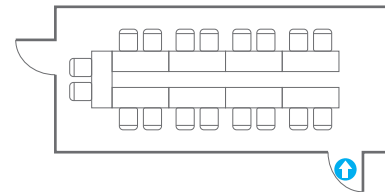

# 302, 303, 306, 309, 312, 313, 316, 319, 322, 323, 326

회의실 규모 - 302, 303, 306, 309, 312, 313, 316, 319, 322, 323, 326호 | 규격 | 3.8(W) x 9(L) x 3.1(H) m

\* 세팅 배열 및 좌석수는 변동될 수 있습니다.

\* 라운드테이블(Banquet Type)은 유료임대품목입니다.  
코엑스 스토어에서 구매하여 주세요. (www.coexstore.co.kr)

Classroom Type  
20 persons

Theater Type  
40 persons

Banquet Type  
20 persons

Boardroom Type  
16 persons

Workshop Type  
20 persons

Hollow Square Type  
20 persons

U-Shape  
18 persons