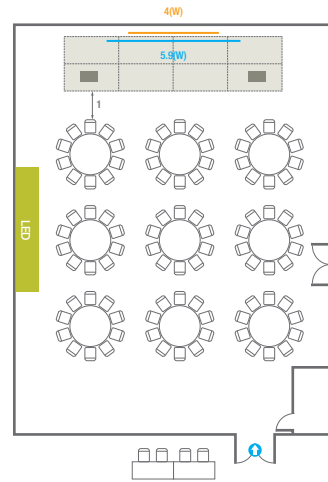

# 300

디지털 하이브리드

<b>회의실 규모 - 300호</b>	규격   14(W) x 18(L) x 3.5(H) m	
 <b>이동식 무대</b>	규격   7.2(W) x 2.4(L) x 0.4(H) m	수량   6개 (1개 - 1.2 x 2.4 m)
 <b>스크린</b>	규격   4(W) x 3(H) m [200"-4:3]	
 <b>현수막</b>	규격   5.9(W) m - 세로 규격은 임의 조정	
 <b>디지털 하이브리드(LED)</b>	수량   5.5(W) x 3(H) m	
 <b>포디움(강연대)</b>	수량   2개	포디움 폼보드 규격(브랜딩)   550(W) x 150(H) mm

# 300

스크린

<b>회의실 규모 - 300호</b>	규격   14(W) x 18(L) x 3.5(H) m	
 <b>이동식 무대</b>	규격   9.6(W) x 2.4(L) x 0.4(H) m	수량   8개 (1개 - 1.2 x 2.4 m)
 <b>스크린</b>	규격   4(W) x 3(H) m [200"-4:3]	
 <b>현수막</b>	규격   5.9(W) m - 세로 규격은 임의 조정	
 <b>디지털 하이브리드(LED)</b>	수량   5.5(W) x 3(H) m	
 <b>포디움(강연대)</b>	수량   2개	포디움 폼보드 규격(브랜딩)   550(W) x 150(H) mm

**Banquet Type**  
90 persons

**Workshop Type**  
84 persons

**Hollow Square Type**  
48 persons

**U-Shape**  
36 persons

301

<b>회의실 규모 - 301호</b>	규격	12.7(W) x 17.9(L) x 3.3(H) m
 고정식 무대	규격	8(W) x 3(L) x 0.2(H) m
 스크린	규격	3.6(W) x 2.7 (H) m [180"-4:3]
 현수막	규격	정면: 5(W) m - 세로 규격은 임의 조정      좌측면: 6(W) m - 세로 규격은 임의 조정
 포디움(강연대)	수량	2개        포디움 폼보드 규격(브랜딩)   550(W) x 150(H) mm

Workshop Type  
144 persons

Hollow Square Type  
66 persons

U-Shape  
57 persons

<b>회의실 규모 - 328호</b>	규격	6.6(W) x 13.9(L) x 2.9(H) m
 스크린	규격	3(W) x 2.25 (H) m [150"-4:3]
 현수막	규격	5(W) m - 세로 규격은 임의 조정
 디지털 하이브리드(LED)	수량	4(W) x 2.3(H) m [190"]
 포디움(강연대)	수량	1개   포디움 폼보드 규격(브랜딩)   550(W) x 150(H) mm