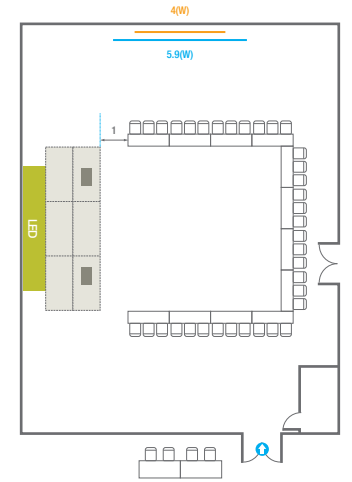

# 300

디지털 하이브리드

<b>회의실 규모 - 300호</b>	규격   14(W) x 18(L) x 3.5(H) m	
 <b>이동식 무대</b>	규격   7.2(W) x 2.4(L) x 0.4(H) m	수량   6개 (1개 - 1.2 x 2.4 m)
 <b>스크린</b>	규격   4(W) x 3(H) m [200"-4:3]	
 <b>현수막</b>	규격   5.9(W) m - 세로 규격은 임의 조정	
 <b>디지털 하이브리드(LED)</b>	수량   5.5(W) x 3(H) m	
 <b>포디움(강연대)</b>	수량   2개	포디움 폼보드 규격(브랜딩)   550(W) x 150(H) mm

**Banquet Type**  
100 persons

**Workshop Type**  
84 persons

**Hollow Square Type**  
48 persons

**U-Shape**  
36 persons

# 300

스크린

<b>회의실 규모 - 300호</b>	규격   14(W) x 18(L) x 3.5(H) m	
 <b>이동식 무대</b>	규격   9.6(W) x 2.4(L) x 0.4(H) m	수량   8개 (1개 - 1.2 x 2.4 m)
 <b>스크린</b>	규격   4(W) x 3(H) m [200"-4:3]	
 <b>현수막</b>	규격   5.9(W) m - 세로 규격은 임의 조정	
 <b>디지털 하이브리드(LED)</b>	수량   5.5(W) x 3(H) m	
 <b>포디움(강연대)</b>	수량   2개	포디움 폼보드 규격(브랜딩)   550(W) x 150(H) mm

**Banquet Type**  
90 persons

**Workshop Type**  
84 persons

**Hollow Square Type**  
48 persons

**U-Shape**  
36 persons

301

<b>회의실 규모 - 301호</b>	규격	12.7(W) x 17.9(L) x 3.3(H) m
 고정식 무대	규격	8(W) x 3(L) x 0.2(H) m
 스크린	규격	3.6(W) x 2.7 (H) m [180"-4:3]
 현수막	규격	정면: 5(W) m - 세로 규격은 임의 조정      좌측면: 6(W) m - 세로 규격은 임의 조정
 포디움(강연대)	수량	2개        포디움 폼보드 규격(브랜딩)   550(W) x 150(H) mm