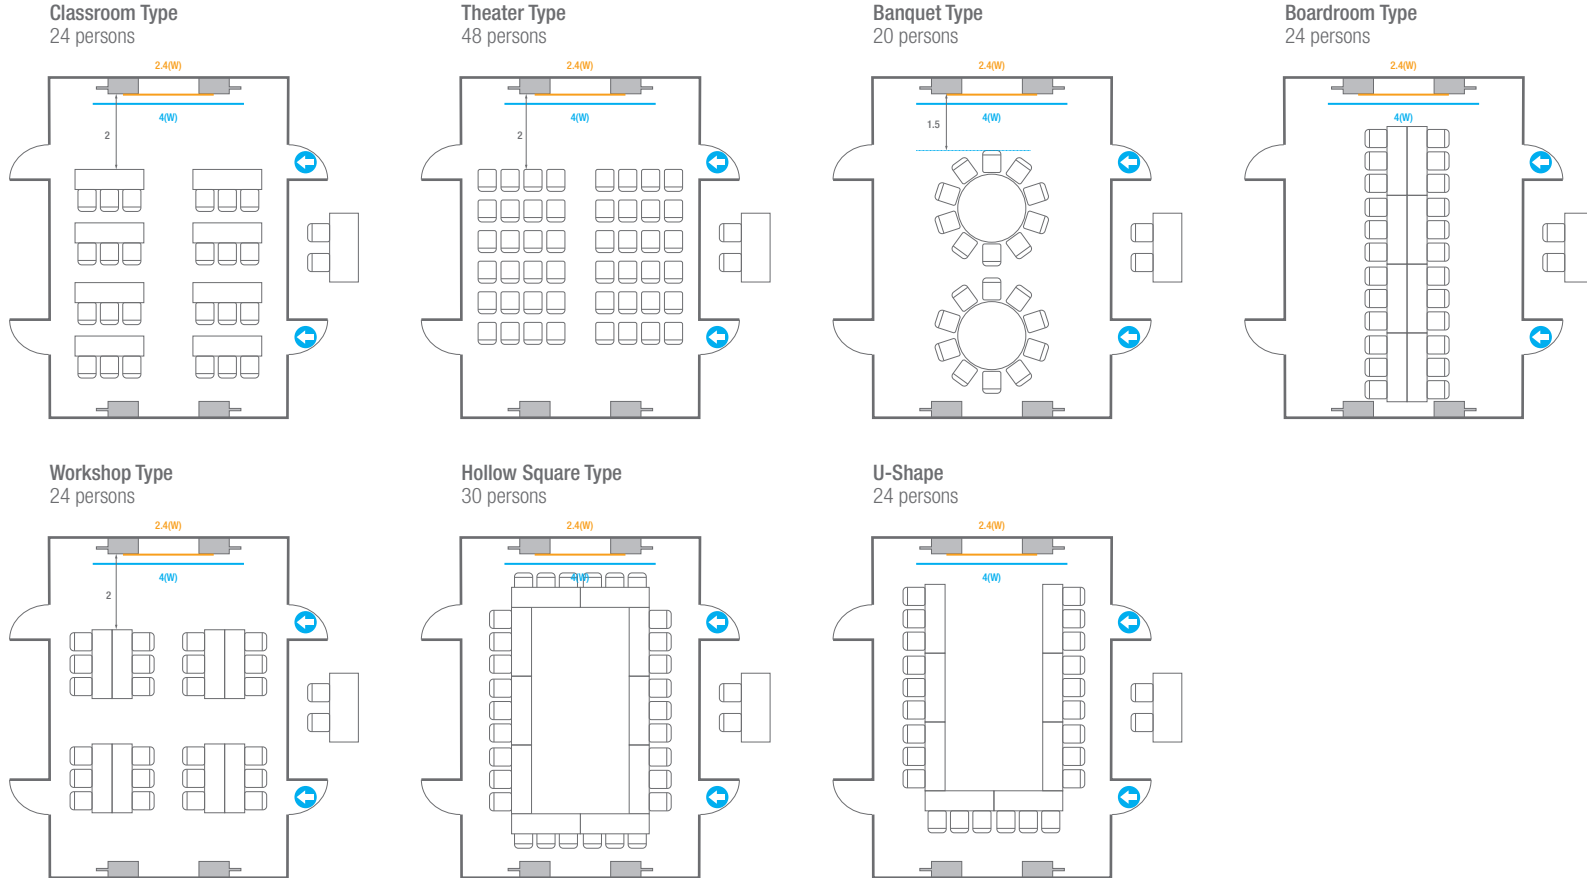

# 300

스크린

<b>회의실 규모 - 300호</b>	규격   14(W) x 18(L) x 3.5(H) m	
 <b>이동식 무대</b>	규격   9.6(W) x 2.4(L) x 0.4(H) m	수량   8개 (1개 - 1.2 x 2.4 m)
 <b>스크린</b>	규격   4(W) x 3(H) m [200"-4:3]	
 <b>현수막</b>	규격   5.9(W) m - 세로 규격은 임의 조정	
 <b>디지털 하이브리드(LED)</b>	수량   5.5(W) x 3(H) m	
 <b>포디움(강연대)</b>	수량   2개	포디움 폼보드 규격(브랜딩)   550(W) x 150(H) mm

Classroom Type  
20 persons

Theater Type  
40 persons

Banquet Type  
20 persons

Boardroom Type  
16 persons

Workshop Type  
20 persons

Hollow Square Type  
20 persons

U-Shape  
18 persons

# 304, 305, 310, 311, 314, 315, 320, 321, 324, 325

회의실 규모 - 304, 305, 310, 311, 314, 315, 320, 321, 324, 325호 | 규격 | 6.2(W) x 9(L) x 3.1(H) m

— 스크린 | 규격 | 2.4(W) x 1.8(H) m [120"-4:3]

— 현수막 | 규격 | 4(W) m - 세로 규격은 임의 조정

# 307, 308, 317, 318, 327

회의실 규모 - 307, 308, 317, 318, 327호 | 규격 | 12.9(W) x 26.8(L) x 3.3(H) m

	고정식무대	규격	8(W) x 3(L) x 0.2(H) m
	스크린	규격	3.6(W) x 2.7(H) m [180"-4:3]
	현수막	규격	정면: 5(W) m - 세로 규격은 임의 조정      좌측면: 6(W) m - 세로 규격은 임의 조정
	포디움(강연대)	수량	2개        포디움 폼보드 규격(브랜딩)   550(W) x 150(H) mm