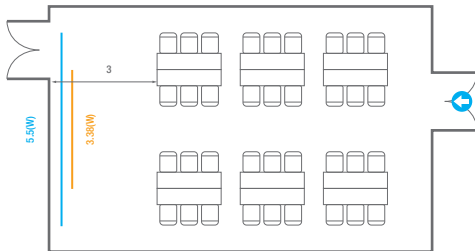

* 이동식무대 규격, 콘솔 여부 등에 따라 세팅 배열 및 좌석수가 변동될 수 있습니다.

* 이동식 무대, 라운드테이블(Banquet Type)은 유료임대품목입니다.
코엑스 스토어에서 구매하여 주세요. (www.coexstore.co.kr)

Banquet Type
360 persons

Workshop Type
270 persons

204, 208

회의실 규모 - 204, 208호 | 규격 | 9.9(W) x 2.8(L) x 2.9(H) m

* 세팅 배열 및 좌석수는 변동될 수 있습니다.

Classroom Type
12 persons

Theater Type
24 persons

Workshop Type
18 persons

205A, 209A

회의실 규모 - 205A, 209A호 | 규격 | 11(W) x 7(L) x 2.9(H) m

— 스크린 | 규격 | 3.38(W) x 2(H) m [150"-16'9"]

— 현수막 | 규격 | 5.5(W) m - 세로 규격은 임의 조정

* 이동식 무대 규격, 콘솔 여부 등에 따라 세팅 배열 및 좌석수는 변동될 수 있습니다.

* 이동식 무대, 라운드테이블(Banquet Type)은 유료임대품목입니다.
코엑스 스토어에서 구매하여 주세요. (www.coexstore.co.kr)

Classroom Type
45 persons

Theater Type
90 persons

Banquet Type
30 persons

Boardroom Type
24 persons

Workshop Type
36 persons

Hollow Square Type
30 persons

U-Shap
24 persons

205B, 209B

회의실 규모 - 205B, 209B호 | 규격 | 11(W) x 7(L) x 2.9(H) m

— 스크린 | 규격 | 3.38(W) x 2(H) m [150"-16:9]