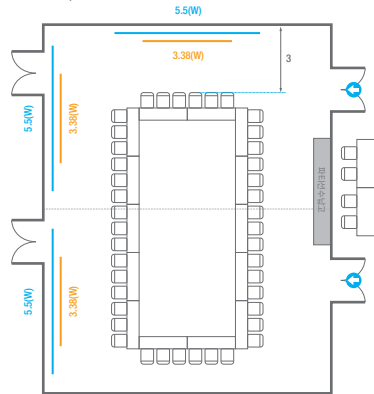

Workshop Type
90 persons

Hollow Square Type
84 persons

U-Shape
66 persons

202

회의실 규모 - 202호	규격	15.2(W) x 23(L) x 3.7(H) m	
 이동식 무대	규격	9.6(W) x 2.4(L) x 0.4(H) m	수량 8개 (1개 - 1.2 x 2.4 m)
 스크린	규격	4.93(W) x 3(H) m [220"-16:9]	
 현수막	규격	8(W) m - 세로 규격은 임의 조정	
 포디움(강연대)	수량	2개	포디움 폼보드 규격(브랜딩) 550(W) x 150(H) mm

Banquet Type
30 persons

Boardroom Type
24 persons

Workshop Type
36 persons

Hollow Square Type
30 persons

U-Shape
24 persons

205, 209

회의실 규모 - 205, 209호 | 규격 | 22(W) x 7(L) x 2.9(H) m

스크린 | 규격 | 3.38(W) x 2(H) m [150"-16:9]

현수막 | 규격 | 5.5(W) m - 세로 규격은 임의 조정

포디움(강연대) | 수량 | 1개 | 포디움 폼보드 규격(브랜딩) | 550(W) x 150(H) mm

* 이동식 무대 규격, 콘솔 여부 등에 따라 세팅 배열 및 좌석수는 변동될 수 있습니다.

* 이동식 무대, 라운드테이블(Banquet Type)은 유료임대품목입니다.
코엑스 스토어에서 구매하여 주세요. (www.coexstore.co.kr)

U-Shape
36 persons

206, 210

회의실 규모 - 206, 210호 | 규격 | 9.4(W) x 6.8(L) x 2.9(H) m

* 세팅 배열 및 좌석수는 변동될 수 있습니다.

* 라운드테이블(Banquet Type)은 유료임대품목입니다.
코엑스 스토어에서 구매하여 주세요. (www.coexstore.co.kr)

Classroom Type
36 persons