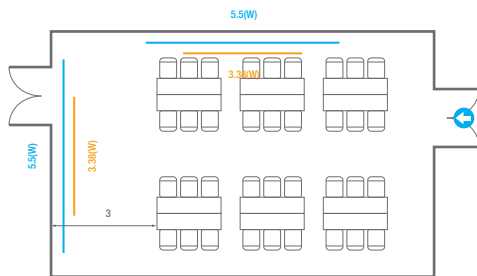

Banquet Type
30 persons

Boardroom Type
24 persons

Workshop Type
36 persons

Hollow Square Type
30 persons

U-Shap
24 persons

205B, 209B

회의실 규모 - 205B, 209B호 | 규격 | 11(W) x 7(L) x 2.9(H) m

— 스크린 | 규격 | 3.38(W) x 2(H) m [150"-16:9]

— 현수막 | 규격 | 5.5(W) m - 세로 규격은 임의 조정

* 이동식 무대 규격, 콘솔 여부 등에 따라 세팅 배열 및 좌석수는 변동될 수 있습니다.

* 이동식 무대, 라운드 테이블(Banquet Type)은 유료임대품입니다.
코엑스 스토어에서 구매하여 주세요. (www.coexstore.co.kr)

Classroom Type
45 persons

Theater Type
90 persons

Banquet Type
30 persons

Boardroom Type
24 persons

Workshop Type
36 persons

Hollow Square Type
30 persons

U-Shape
24 persons

205, 209

회의실 규모 - 205, 209호 | 규격 | 22(W) x 7(L) x 2.9(H) m

스크린 | 규격 | 3.38(W) x 2(H) m [150"-16:9]

현수막 | 규격 | 5.5(W) m - 세로 규격은 임의 조정

포디움(강연대) | 수량 | 1개 | 포디움 폼보드 규격(브랜딩) | 550(W) x 150(H) mm

* 이동식 무대 규격, 콘솔 여부 등에 따라 세팅 배열 및 좌석수는 변동될 수 있습니다.

* 이동식 무대, 라운드테이블(Banquet Type)은 유료임대품목입니다.
코엑스 스토어에서 구매하여 주세요. (www.coexstore.co.kr)