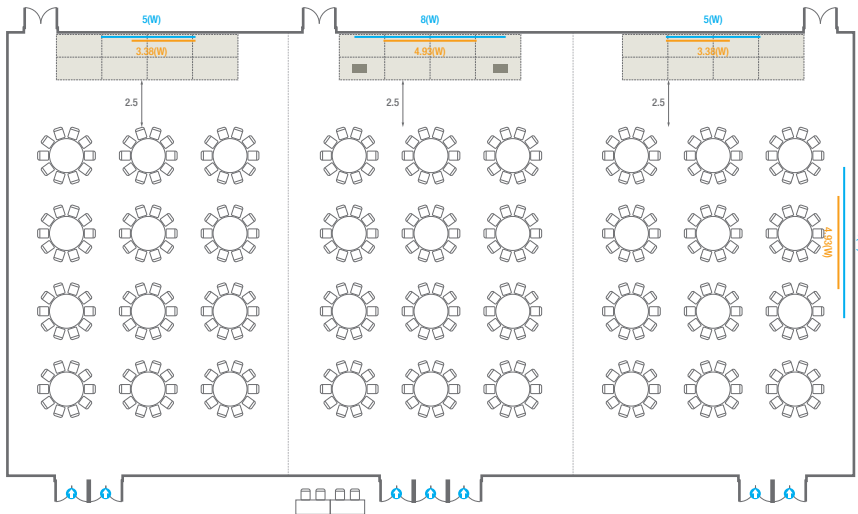

Workshop Type
90 persons

Hollow Square Type
84 persons

U-Shape
66 persons

203

회의실 규모 - 203호	규격	14.5(W) x 23(L) x 3.7(H) m	
 이동식무대	규격	9.6(W) x 2.4(L) x 0.4(H) m	수량 8개 (1개 - 1.2 x 2.4 m)
 스크린	규격	정면: 3.38(W) x 2(H) m [150"-169"]	우측면: 4.93(W) x 3(H) m [220"-169"]
 현수막	규격	정면: 5(W) m - 세로 규격은 임의 조정	우측면: 8(W) m - 세로 규격은 임의 조정
 포디움(강연대)	수량	2개	포디움 폼보드 규격(브랜딩) 550(W) x 150(H) mm

Workshop Type
90 persons

Hollow Square Type
84 persons

U-Shape
66 persons

201-203

Classroom Type
Theater Type

회의실 규모 - 201~203호		규격	44.2(W) x 23(L) x 3.7(H) m		
	이동식무대	규격	9.6(W) x 2.4(L) x 0.4(H) m	수량	8개 (1개 - 1.2 x 2.4 m)
	스크린	규격	정면: 3.38(W) x 2(H) m [150"-16'9"]	우측면	4.93(W) x 3(H) m [220"-16'9"]
	현수막	규격	정면: 5(W) m - 세로 규격은 임의 조정	우측면	8(W) m - 세로 규격은 임의 조정
	포디움(강연대)	수량	2개	포디움 품보드 규격(브랜딩)	550(W) x 150(H) mm

* 이동식무대 규격, 콘솔 여부 등에 따라 세팅 배열 및 좌석수가 변동될 수 있습니다.

* 이동식무대는 유료임대품목입니다. 코엑스 스토어에서 구매하여 주세요. (www.coexstore.co.kr)

Classroom Type
540 persons

Theater Type
918 persons

201-203

Banquet Type
Workshop Type

회의실 규모 - 201~203호		규격	44.2(W) x 23(L) x 3.7(H) m	
	이동식무대	규격	9.6(W) x 2.4(L) x 0.4(H) m	수량 8개 (1개 - 1.2 x 2.4 m)
	스크린	규격	정면: 3.38(W) x 2(H) m [150"-169"]	우측면: 4.93(W) x 3(H) m [220"-169"]
	현수막	규격	정면: 5(W) m - 세로 규격은 임의 조정	우측면: 8(W) m - 세로 규격은 임의 조정
	포디움(강연대)	수량	2개	포디움 폼보드 규격(브랜딩) 550(W) x 150(H) mm

* 이동식무대 규격, 콘솔 여부 등에 따라 세팅 배열 및 좌석수가 변동될 수 있습니다.

* 이동식 무대, 라운드테이블(Banquet Type)은 유료임대품목입니다.
코엑스 스토어에서 구매하여 주세요. (www.coexstore.co.kr)

Banquet Type
360 persons

Workshop Type
270 persons

204, 208

회의실 규모 - 204, 208호 | 규격 | 9.9(W) x 2.8(L) x 2.9(H) m