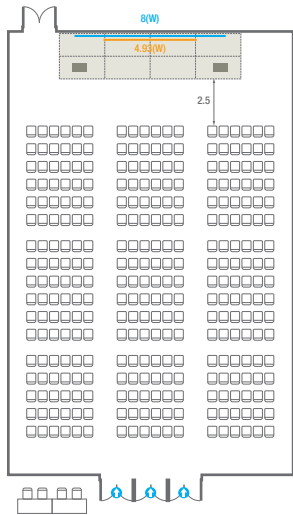

Theater Type
306 persons