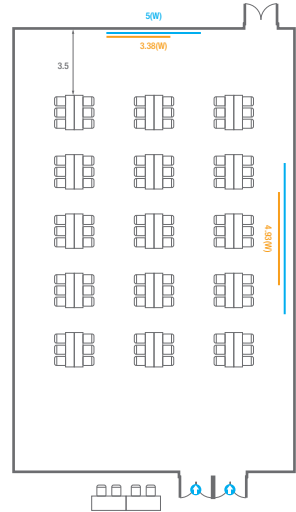

Workshop Type
90 persons

Hollow Square Type
84 persons

U-Shape
66 persons

202

회의실 규모 - 202호	규격	15.2(W) x 23(L) x 3.7(H) m	
 이동식 무대	규격	9.6(W) x 2.4(L) x 0.4(H) m	수량 8개 (1개 - 1.2 x 2.4 m)
 스크린	규격	4.93(W) x 3(H) m [220"-16:9]	
 현수막	규격	8(W) m - 세로 규격은 임의 조정	
 포디움(강연대)	수량	2개	포디움 폼보드 규격(브랜딩) 550(W) x 150(H) mm

Workshop Type
90 persons

Hollow Square Type
84 persons

U-Shape
66 persons

203

회의실 규모 - 203호	규격	14.5(W) x 23(L) x 3.7(H) m	
 이동식무대	규격	9.6(W) x 2.4(L) x 0.4(H) m	수량 8개 (1개 - 1.2 x 2.4 m)
 스크린	규격	정면: 3.38(W) x 2(H) m [150"-169"]	우측면: 4.93(W) x 3(H) m [220"-169"]
 현수막	규격	정면: 5(W) m - 세로 규격은 임의 조정	우측면: 8(W) m - 세로 규격은 임의 조정
 포디움(강연대)	수량	2개	포디움 폼보드 규격(브랜딩) 550(W) x 150(H) mm

Workshop Type
90 persons

Hollow Square Type
84 persons

U-Shape
66 persons

201-203

Classroom Type
Theater Type

회의실 규모 - 201~203호		규격	44.2(W) x 23(L) x 3.7(H) m		
	이동식무대	규격	9.6(W) x 2.4(L) x 0.4(H) m	수량	8개 (1개 - 1.2 x 2.4 m)
	스크린	규격	정면: 3.38(W) x 2(H) m [150"-16'9"]	우측면	4.93(W) x 3(H) m [220"-16'9"]
	현수막	규격	정면: 5(W) m - 세로 규격은 임의 조정	우측면	8(W) m - 세로 규격은 임의 조정
	포디움(강연대)	수량	2개	포디움 품보드 규격(브랜딩)	550(W) x 150(H) mm

* 이동식무대 규격, 콘솔 여부 등에 따라 세팅 배열 및 좌석수가 변동될 수 있습니다.

* 이동식무대는 유료임대품목입니다. 코엑스 스토어에서 구매하여 주세요. (www.coexstore.co.kr)

Classroom Type
540 persons

Theater Type
918 persons

201-203

Banquet Type
Workshop Type

회의실 규모 - 201~203호		규격	44.2(W) x 23(L) x 3.7(H) m	
	이동식무대	규격	9.6(W) x 2.4(L) x 0.4(H) m	수량 8개 (1개 - 1.2 x 2.4 m)
	스크린	규격	정면: 3.38(W) x 2(H) m [150"-169"]	우측면: 4.93(W) x 3(H) m [220"-169"]
	현수막	규격	정면: 5(W) m - 세로 규격은 임의 조정	우측면: 8(W) m - 세로 규격은 임의 조정
	포디움(강연대)	수량	2개	포디움 폼보드 규격(브랜딩) 550(W) x 150(H) mm