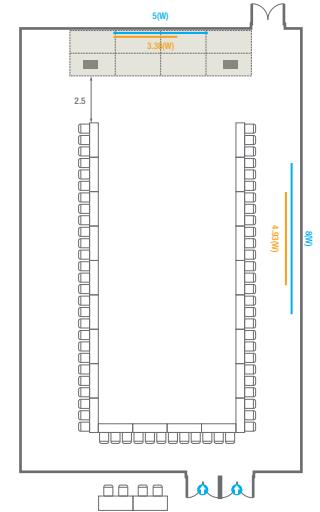

Workshop Type
90 persons

Hollow Square Type
84 persons

U-Shape
66 persons

202

회의실 규모 - 202호	규격	15.2(W) x 23(L) x 3.7(H) m	
 이동식 무대	규격	9.6(W) x 2.4(L) x 0.4(H) m	수량 8개 (1개 - 1.2 x 2.4 m)
 스크린	규격	4.93(W) x 3(H) m [220"-16:9]	
 현수막	규격	8(W) m - 세로 규격은 임의 조정	
 포디움(강연대)	수량	2개	포디움 폼보드 규격(브랜딩) 550(W) x 150(H) mm

Workshop Type
90 persons

Hollow Square Type
84 persons

U-Shape
66 persons

203

회의실 규모 - 203호	규격	14.5(W) x 23(L) x 3.7(H) m	
 이동식무대	규격	9.6(W) x 2.4(L) x 0.4(H) m	수량 8개 (1개 - 1.2 x 2.4 m)
 스크린	규격	정면: 3.38(W) x 2(H) m [150"-169"]	우측면: 4.93(W) x 3(H) m [220"-169"]
 현수막	규격	정면: 5(W) m - 세로 규격은 임의 조정	우측면: 8(W) m - 세로 규격은 임의 조정
 포디움(강연대)	수량	2개	포디움 폼보드 규격(브랜딩) 550(W) x 150(H) mm

Workshop Type
90 persons

Hollow Square Type
84 persons

U-Shape
66 persons

201-203

Classroom Type
Theater Type

회의실 규모 - 201~203호		규격	44.2(W) x 23(L) x 3.7(H) m		
	이동식무대	규격	9.6(W) x 2.4(L) x 0.4(H) m	수량	8개 (1개 - 1.2 x 2.4 m)
	스크린	규격	정면: 3.38(W) x 2(H) m [150"-16'9"]	우측면	4.93(W) x 3(H) m [220"-16'9"]
	현수막	규격	정면: 5(W) m - 세로 규격은 임의 조정	우측면	8(W) m - 세로 규격은 임의 조정
	포디움(강연대)	수량	2개	포디움 품보드 규격(브랜딩)	550(W) x 150(H) mm

* 이동식무대 규격, 콘솔 여부 등에 따라 세팅 배열 및 좌석수가 변동될 수 있습니다.

* 이동식무대는 유료임대품목입니다. 코엑스 스토어에서 구매하여 주세요. (www.coexstore.co.kr)

Classroom Type
540 persons

Theater Type
918 persons

201-203

Banquet Type
Workshop Type

회의실 규모 - 201~203호		규격	44.2(W) x 23(L) x 3.7(H) m	
	이동식무대	규격	9.6(W) x 2.4(L) x 0.4(H) m	수량 8개 (1개 - 1.2 x 2.4 m)
	스크린	규격	정면: 3.38(W) x 2(H) m [150"-169"]	우측면: 4.93(W) x 3(H) m [220"-169"]
	현수막	규격	정면: 5(W) m - 세로 규격은 임의 조정	우측면: 8(W) m - 세로 규격은 임의 조정
	포디움(강연대)	수량	2개	포디움 폼보드 규격(브랜딩) 550(W) x 150(H) mm