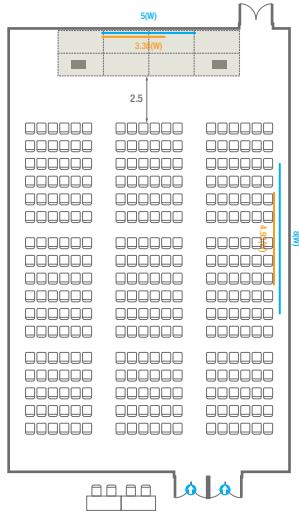

Theater Type
306 persons