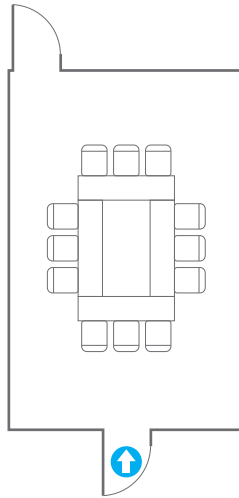

현수막 | 규격 | 5.5(W) m - 세로 규격은 임의 조정

포디움(강연대) | 수량 | 1개 | 포디움 폼보드 규격(브랜딩) | 550(W) x 150(H) mm

* 이동식 무대 규격, 콘솔 여부 등에 따라 세팅 배열 및 좌석수는 변동될 수 있습니다.

* 이동식 무대, 라운드테이블(Banquet Type)은 유료임대품목입니다.
코엑스 스토어에서 구매하여 주세요. (www.coexstore.co.kr)

U-Shape
36 persons

206, 210

회의실 규모 - 206, 210호 | 규격 | 9.4(W) x 6.8(L) x 2.9(H) m

* 세팅 배열 및 좌석수는 변동될 수 있습니다.

* 라운드테이블(Banquet Type)은 유료임대품목입니다.
코엑스 스토어에서 구매하여 주세요. (www.coexstore.co.kr)

Classroom Type
36 persons

207, 211

회의실 규모 - 207, 211호 | 규격 | 4.4(W) x 6.8(L) x 2.9(H) m

* 세팅 배열 및 좌석수는 변동될 수 있습니다.

* 라운드테이블(Banquet Type)은 유료임대품목입니다.
코엑스 스토어에서 구매하여 주세요. (www.coexstore.co.kr)

Classroom Type
18 persons

Theater Type
36 persons

Banquet Type
10 persons

Boardroom Type
12 persons

Workshop Type
12 persons

Hollow Square Type
18 persons

U-Shape
15 persons