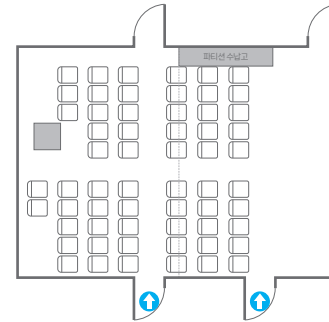

Classroom Type
84 persons

Classroom Type
90 persons

Theater Type
160 persons

Theater Type
160 persons

Banquet Type
80 persons

Boardroom Type
24 persons

Workshop Type
54 persons

Hollow Square Type
42 persons

U-Shape
36 persons

206, 210

회의실 규모 - 206, 210호 | 규격 | 9.4(W) x 6.8(L) x 2.9(H) m

* 세팅 배열 및 좌석수는 변동될 수 있습니다.

* 라운드테이블(Banquet Type)은 유료임대품목입니다.
코엑스 스토어에서 구매하여 주세요. (www.coexstore.co.kr)

Classroom Type
36 persons

Classroom Type
30 persons

Banquet Type
30 persons

Theater Type
60 persons

Theater Type
60 persons

Boardroom Type
18 persons

Workshop Type
24 persons

Hollow Square Type
30 persons

U-Shape
24 persons

207, 211

회의실 규모 - 207, 211호 | 규격 | 4.4(W) x 6.8(L) x 2.9(H) m

* 세팅 배열 및 좌석수는 변동될 수 있습니다.

* 라운드테이블(Banquet Type)은 유료임대품목입니다.
코엑스 스토어에서 구매하여 주세요. (www.coexstore.co.kr)

Classroom Type
18 persons

Theater Type
36 persons