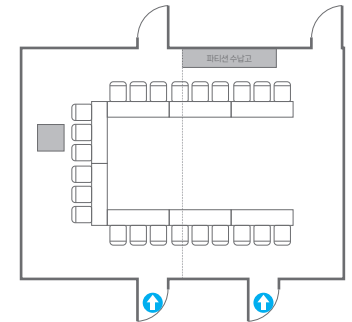

U-Shape
36 persons

206, 210

회의실 규모 - 206, 210호 | 규격 | 9.4(W) x 6.8(L) x 2.9(H) m

* 세팅 배열 및 좌석수는 변동될 수 있습니다.

* 라운드테이블(Banquet Type)은 유료임대품목입니다.
코엑스 스토어에서 구매하여 주세요. (www.coexstore.co.kr)

Classroom Type
36 persons

Classroom Type
30 persons

Banquet Type
30 persons

Theater Type
60 persons

Theater Type
60 persons

Boardroom Type
18 persons

Workshop Type
24 persons

Hollow Square Type
30 persons

U-Shape
24 persons

207, 211

회의실 규모 - 207, 211호 | 규격 | 4.4(W) x 6.8(L) x 2.9(H) m

* 세팅 배열 및 좌석수는 변동될 수 있습니다.

* 라운드테이블(Banquet Type)은 유료임대품목입니다.
코엑스 스토어에서 구매하여 주세요. (www.coexstore.co.kr)

Classroom Type
18 persons

Theater Type
36 persons

Banquet Type
10 persons

Boardroom Type
12 persons

Workshop Type
12 persons

Hollow Square Type
18 persons

U-Shape
15 persons