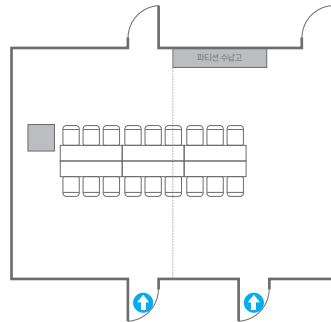

U-Shape
36 persons

206, 210

회의실 규모 - 206, 210호 | 규격 | 9.4(W) x 6.8(L) x 2.9(H) m

* 세팅 배열 및 좌석수는 변동될 수 있습니다.

* 라운드테이블(Banquet Type)은 유료임대품목입니다.
코엑스 스토어에서 구매하여 주세요. (www.coexstore.co.kr)

Classroom Type
36 persons

Classroom Type
30 persons

Banquet Type
30 persons

Theater Type
60 persons

Theater Type
60 persons

Boardroom Type
18 persons

Workshop Type
24 persons

Hollow Square Type
30 persons

U-Shape
24 persons

207, 211

회의실 규모 - 207, 211호 | 규격 | 4.4(W) x 6.8(L) x 2.9(H) m

* 세팅 배열 및 좌석수는 변동될 수 있습니다.

* 라운드테이블(Banquet Type)은 유료임대품목입니다.
코엑스 스토어에서 구매하여 주세요. (www.coexstore.co.kr)

Classroom Type
18 persons

Theater Type
36 persons

Banquet Type
10 persons

Boardroom Type
12 persons

Workshop Type
12 persons

Hollow Square Type
18 persons

U-Shape
15 persons