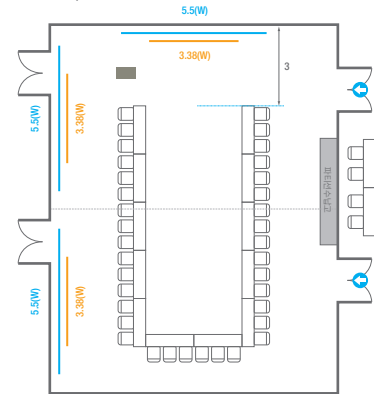

Banquet Type
30 persons

Boardroom Type
24 persons

Workshop Type
36 persons

Hollow Square Type
30 persons

U-Shape
24 persons

205, 209

회의실 규모 - 205, 209호 | 규격 | 22(W) x 7(L) x 2.9(H) m

스크린 | 규격 | 3.38(W) x 2(H) m [150"-16:9]

현수막 | 규격 | 5.5(W) m - 세로 규격은 임의 조정

포디움(강연대) | 수량 | 1개 | 포디움 폼보드 규격(브랜딩) | 550(W) x 150(H) mm

* 이동식 무대 규격, 콘솔 여부 등에 따라 세팅 배열 및 좌석수는 변동될 수 있습니다.

* 이동식 무대, 라운드테이블(Banquet Type)은 유료임대품목입니다.
코엑스 스토어에서 구매하여 주세요. (www.coexstore.co.kr)

Classroom Type
84 persons

Classroom Type
90 persons

Theater Type
160 persons

Theater Type
160 persons

Banquet Type
80 persons

Boardroom Type
24 persons

Workshop Type
54 persons

Hollow Square Type
42 persons

U-Shape
36 persons

206, 210

회의실 규모 - 206, 210호 | 규격 | 9.4(W) x 6.8(L) x 2.9(H) m

* 세팅 배열 및 좌석수는 변동될 수 있습니다.

* 라운드테이블(Banquet Type)은 유료임대품목입니다.
코엑스 스토어에서 구매하여 주세요. (www.coexstore.co.kr)

Classroom Type
36 persons