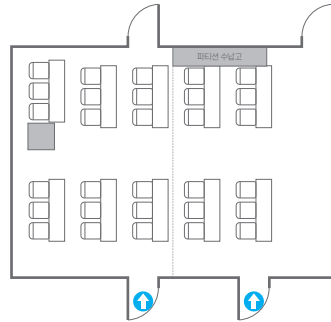

Classroom Type
84 persons

Classroom Type
90 persons

Theater Type
160 persons

Theater Type
160 persons

Banquet Type
80 persons

Boardroom Type
24 persons

Workshop Type
54 persons

Hollow Square Type
42 persons

U-Shape
36 persons

206, 210

회의실 규모 - 206, 210호 | 규격 | 9.4(W) x 6.8(L) x 2.9(H) m

* 세팅 배열 및 좌석수는 변동될 수 있습니다.

* 라운드테이블(Banquet Type)은 유료임대품목입니다.
코엑스 스토어에서 구매하여 주세요. (www.coexstore.co.kr)

Classroom Type
36 persons

Classroom Type
30 persons

Banquet Type
30 persons

Theater Type
60 persons

Theater Type
60 persons

Boardroom Type
18 persons

Workshop Type
24 persons

Hollow Square Type
30 persons

U-Shape
24 persons

207, 211

회의실 규모 - 207, 211호 | 규격 | 4.4(W) x 6.8(L) x 2.9(H) m

* 세팅 배열 및 좌석수는 변동될 수 있습니다.

* 라운드테이블(Banquet Type)은 유료임대품목입니다.
코엑스 스토어에서 구매하여 주세요. (www.coexstore.co.kr)

Classroom Type
18 persons

Theater Type
36 persons