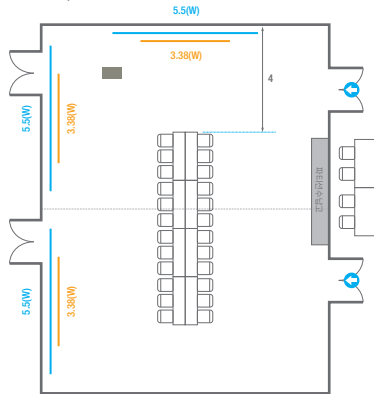

Banquet Type
30 persons

Boardroom Type
24 persons

Workshop Type
36 persons

Hollow Square Type
30 persons

U-Shape
24 persons

205, 209

회의실 규모 - 205, 209호 | 규격 | 22(W) x 7(L) x 2.9(H) m

스크린 | 규격 | 3.38(W) x 2(H) m [150"-16:9]

현수막 | 규격 | 5.5(W) m - 세로 규격은 임의 조정

포디움(강연대) | 수량 | 1개 | 포디움 폼보드 규격(브랜딩) | 550(W) x 150(H) mm

* 이동식 무대 규격, 콘솔 여부 등에 따라 세팅 배열 및 좌석수는 변동될 수 있습니다.

* 이동식 무대, 라운드테이블(Banquet Type)은 유료임대품목입니다.
코엑스 스토어에서 구매하여 주세요. (www.coexstore.co.kr)

Classroom Type
84 persons

Classroom Type
90 persons

Theater Type
160 persons

Theater Type
160 persons

Banquet Type
80 persons

Boardroom Type
24 persons

Workshop Type
54 persons

Hollow Square Type
42 persons

U-Shape
36 persons

206, 210

회의실 규모 - 206, 210호 | 규격 | 9.4(W) x 6.8(L) x 2.9(H) m

* 세팅 배열 및 좌석수는 변동될 수 있습니다.

* 라운드테이블(Banquet Type)은 유료임대품목입니다.
코엑스 스토어에서 구매하여 주세요. (www.coexstore.co.kr)

Classroom Type
36 persons