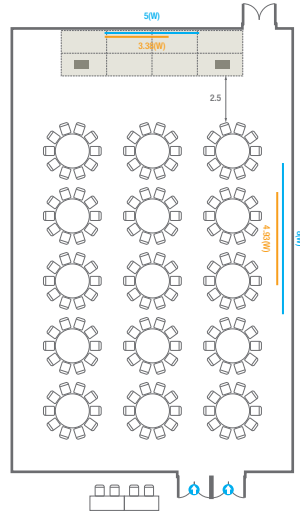

Workshop Type
90 persons

Hollow Square Type
84 persons

U-Shape
66 persons

202

회의실 규모 - 202호	규격	15.2(W) x 23(L) x 3.7(H) m	
 이동식 무대	규격	9.6(W) x 2.4(L) x 0.4(H) m	수량 8개 (1개 - 1.2 x 2.4 m)
 스크린	규격	4.93(W) x 3(H) m [220"-16:9]	
 현수막	규격	8(W) m - 세로 규격은 임의 조정	
 포디움(강연대)	수량	2개	포디움 폼보드 규격(브랜딩) 550(W) x 150(H) mm

Workshop Type
90 persons

Hollow Square Type
84 persons

U-Shape
66 persons

203

회의실 규모 - 203호	규격	14.5(W) x 23(L) x 3.7(H) m	
 이동식무대	규격	9.6(W) x 2.4(L) x 0.4(H) m	수량 8개 (1개 - 1.2 x 2.4 m)
 스크린	규격	정면: 3.38(W) x 2(H) m [150"-169"]	우측면: 4.93(W) x 3(H) m [220"-169"]
 현수막	규격	정면: 5(W) m - 세로 규격은 임의 조정	우측면: 8(W) m - 세로 규격은 임의 조정
 포디움(강연대)	수량	2개	포디움 폼보드 규격(브랜딩) 550(W) x 150(H) mm

Workshop Type
90 persons

Hollow Square Type
84 persons

U-Shape
66 persons

201-203

Classroom Type
Theater Type

회의실 규모 - 201~203호		규격	44.2(W) x 23(L) x 3.7(H) m		
	이동식무대	규격	9.6(W) x 2.4(L) x 0.4(H) m	수량	8개 (1개 - 1.2 x 2.4 m)
	스크린	규격	정면: 3.38(W) x 2(H) m [150"-16'9"]	우측면	4.93(W) x 3(H) m [220"-16'9"]
	현수막	규격	정면: 5(W) m - 세로 규격은 임의 조정	우측면	8(W) m - 세로 규격은 임의 조정
	포디움(강연대)	수량	2개	포디움 품보드 규격(브랜딩)	550(W) x 150(H) mm

* 이동식무대 규격, 콘솔 여부 등에 따라 세팅 배열 및 좌석수가 변동될 수 있습니다.

* 이동식무대는 유료임대품목입니다. 코엑스 스토어에서 구매하여 주세요. (www.coexstore.co.kr)

Classroom Type
540 persons

Theater Type
918 persons

201-203

Banquet Type
Workshop Type

회의실 규모 - 201~203호		규격	44.2(W) x 23(L) x 3.7(H) m	
	이동식무대	규격	9.6(W) x 2.4(L) x 0.4(H) m	수량 8개 (1개 - 1.2 x 2.4 m)
	스크린	규격	정면: 3.38(W) x 2(H) m [150"-169"]	우측면: 4.93(W) x 3(H) m [220"-169"]
	현수막	규격	정면: 5(W) m - 세로 규격은 임의 조정	우측면: 8(W) m - 세로 규격은 임의 조정
	포디움(강연대)	수량	2개	포디움 폼보드 규격(브랜딩) 550(W) x 150(H) mm