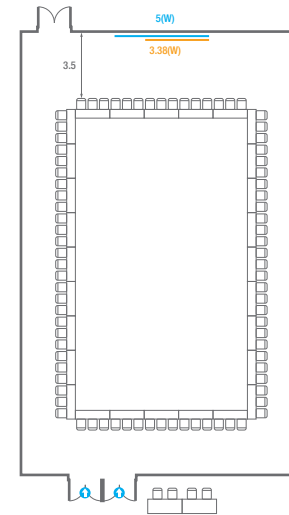

02

Conference Room North 2F

ASEM Ballroom

Lobby

로비부스설치가능 구역및기타설비

201

회의실 규모 - 201호	규격	14.5(W) x 23(L) x 3.7(H) m	
 이동식무대	규격	9.6(W) x 2.4(L) x 0.4(H) m	수량 8개 (1개 - 1.2 x 2.4 m)
 스크린	규격	3.38(W) x 2(H) m [150"-16:9]	
 현수막	규격	5(W) m - 세로 규격은 임의 조정	
 포디움(강연대)	수량	2개	포디움 폼보드 규격(브랜드) 550(W) x 150(H) mm

Workshop Type
90 persons

Hollow Square Type
84 persons

U-Shape
66 persons

202

회의실 규모 - 202호	규격	15.2(W) x 23(L) x 3.7(H) m	
 이동식 무대	규격	9.6(W) x 2.4(L) x 0.4(H) m	수량 8개 (1개 - 1.2 x 2.4 m)
 스크린	규격	4.93(W) x 3(H) m [220"-16:9]	
 현수막	규격	8(W) m - 세로 규격은 임의 조정	
 포디움(강연대)	수량	2개	포디움 폼보드 규격(브랜딩) 550(W) x 150(H) mm

Workshop Type
90 persons

Hollow Square Type
84 persons

U-Shape
66 persons

203

회의실 규모 - 203호	규격	14.5(W) x 23(L) x 3.7(H) m	
 이동식무대	규격	9.6(W) x 2.4(L) x 0.4(H) m	수량 8개 (1개 - 1.2 x 2.4 m)
 스크린	규격	정면: 3.38(W) x 2(H) m [150"-169"]	우측면: 4.93(W) x 3(H) m [220"-169"]
 현수막	규격	정면: 5(W) m - 세로 규격은 임의 조정	우측면: 8(W) m - 세로 규격은 임의 조정
 포디움(강연대)	수량	2개	포디움 폼보드 규격(브랜딩) 550(W) x 150(H) mm

Workshop Type
90 persons

Hollow Square Type
84 persons

U-Shape
66 persons

201-203

Classroom Type
Theater Type

회의실 규모 - 201~203호		규격	44.2(W) x 23(L) x 3.7(H) m		
	이동식무대	규격	9.6(W) x 2.4(L) x 0.4(H) m	수량	8개 (1개 - 1.2 x 2.4 m)
	스크린	규격	정면: 3.38(W) x 2(H) m [150"-16'9"]	우측면	4.93(W) x 3(H) m [220"-16'9"]
	현수막	규격	정면: 5(W) m - 세로 규격은 임의 조정	우측면	8(W) m - 세로 규격은 임의 조정
	포디움(강연대)	수량	2개	포디움 품보드 규격(브랜딩)	550(W) x 150(H) mm