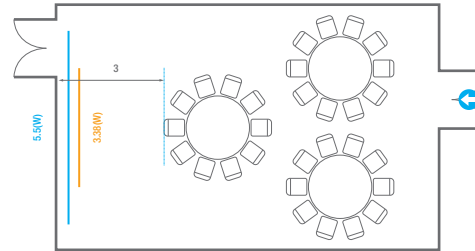

* 이동식무대 규격, 콘솔 여부 등에 따라 세팅 배열 및 좌석수가 변동될 수 있습니다.

* 이동식무대는 유료임대품목입니다. 코엑스 스토어에서 구매하여 주세요. (www.coexstore.co.kr)

Classroom Type
540 persons

Theater Type
918 persons

201-203

Banquet Type
Workshop Type

회의실 규모 - 201~203호		규격	44.2(W) x 23(L) x 3.7(H) m	
	이동식무대	규격	9.6(W) x 2.4(L) x 0.4(H) m	수량 8개 (1개 - 1.2 x 2.4 m)
	스크린	규격	정면: 3.38(W) x 2(H) m [150"-169"]	우측면: 4.93(W) x 3(H) m [220"-169"]
	현수막	규격	정면: 5(W) m - 세로 규격은 임의 조정	우측면: 8(W) m - 세로 규격은 임의 조정
	포디움(강연대)	수량	2개	포디움 폼보드 규격(브랜딩) 550(W) x 150(H) mm

* 세팅 배열 및 좌석수는 변동될 수 있습니다.

Classroom Type
12 persons

Theater Type
24 persons

Workshop Type
18 persons

205A, 209A

회의실 규모 - 205A, 209A호 | 규격 | 11(W) x 7(L) x 2.9(H) m

— 스크린 | 규격 | 3.38(W) x 2(H) m [150"-16'9"]

— 현수막 | 규격 | 5.5(W) m - 세로 규격은 임의 조정

* 이동식 무대 규격, 콘솔 여부 등에 따라 세팅 배열 및 좌석수는 변동될 수 있습니다.

* 이동식 무대, 라운드테이블(Banquet Type)은 유료임대품목입니다.
코엑스 스토어에서 구매하여 주세요. (www.coexstore.co.kr)

Classroom Type
45 persons

Theater Type
90 persons

Banquet Type
30 persons

Boardroom Type
24 persons

Workshop Type
36 persons

Hollow Square Type
30 persons

U-Shap
24 persons

205B, 209B

회의실 규모 - 205B, 209B호 | 규격 | 11(W) x 7(L) x 2.9(H) m

— 스크린 | 규격 | 3.38(W) x 2(H) m [150"-16:9]