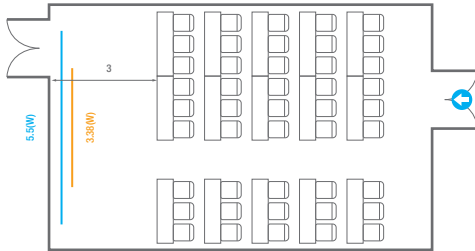

* 이동식무대 규격, 콘솔 여부 등에 따라 세팅 배열 및 좌석수가 변동될 수 있습니다.

* 이동식 무대, 라운드테이블(Banquet Type)은 유료임대품목입니다.
코엑스 스토어에서 구매하여 주세요. (www.coexstore.co.kr)

Banquet Type
360 persons

Workshop Type
270 persons

204, 208

회의실 규모 - 204, 208호 | 규격 | 9.9(W) x 2.8(L) x 2.9(H) m

* 세팅 배열 및 좌석수는 변동될 수 있습니다.

Classroom Type
12 persons

Theater Type
24 persons

Workshop Type
18 persons

205A, 209A

회의실 규모 - 205A, 209A호 | 규격 | 11(W) x 7(L) x 2.9(H) m

— 스크린 | 규격 | 3.38(W) x 2(H) m [150"-16'9"]

— 현수막 | 규격 | 5.5(W) m - 세로 규격은 임의 조정

* 이동식 무대 규격, 콘솔 여부 등에 따라 세팅 배열 및 좌석수는 변동될 수 있습니다.

* 이동식 무대, 라운드테이블(Banquet Type)은 유료임대품목입니다.
코엑스 스토어에서 구매하여 주세요. (www.coexstore.co.kr)

Classroom Type
45 persons

Theater Type
90 persons

Banquet Type
30 persons

Boardroom Type
24 persons

Workshop Type
36 persons

Hollow Square Type
30 persons

U-Shap
24 persons

205B, 209B

회의실 규모 - 205B, 209B호 | 규격 | 11(W) x 7(L) x 2.9(H) m

— 스크린 | 규격 | 3.38(W) x 2(H) m [150"-16:9]