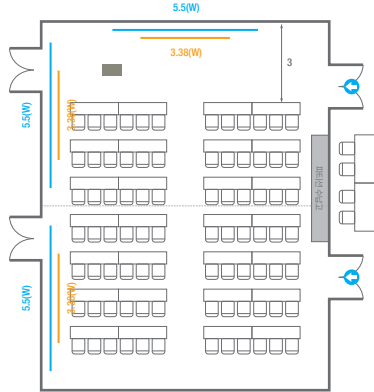

205, 209

회의실 규모 - 205, 209호 | 규격 | 22(W) x 7(L) x 2.9(H) m

스크린 | 규격 | 3.38(W) x 2(H) m [150"-16:9]

현수막 | 규격 | 5.5(W) m - 세로 규격은 임의 조정

포디움(강연대) | 수량 | 1개 | 포디움 폼보드 규격(브랜딩) | 550(W) x 150(H) mm

* 이동식 무대 규격, 콘솔 여부 등에 따라 세팅 배열 및 좌석수는 변동될 수 있습니다.

* 이동식 무대, 라운드테이블(Banquet Type)은 유료임대품목입니다.
코엑스 스토어에서 구매하여 주세요. (www.coexstore.co.kr)

Classroom Type
84 persons