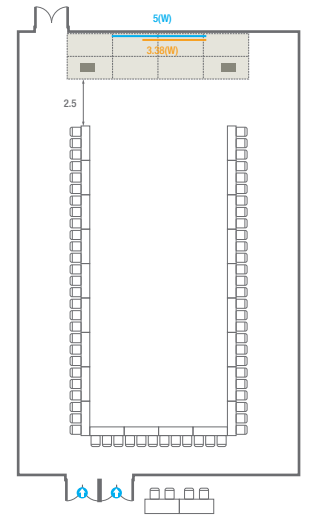

02

Conference Room North 2F

ASEM Ballroom

Lobby

로비부스설치가능 구역및기타설비

201

회의실 규모 - 201호	규격	14.5(W) x 23(L) x 3.7(H) m	
 이동식무대	규격	9.6(W) x 2.4(L) x 0.4(H) m	수량 8개 (1개 - 1.2 x 2.4 m)
 스크린	규격	3.38(W) x 2(H) m [150"-16:9]	
 현수막	규격	5(W) m - 세로 규격은 임의 조정	
 포디움(강연대)	수량	2개	포디움 폼보드 규격(브랜드) 550(W) x 150(H) mm

Workshop Type
90 persons

Hollow Square Type
84 persons

U-Shape
66 persons

202

회의실 규모 - 202호	규격	15.2(W) x 23(L) x 3.7(H) m	
 이동식 무대	규격	9.6(W) x 2.4(L) x 0.4(H) m	수량 8개 (1개 - 1.2 x 2.4 m)
 스크린	규격	4.93(W) x 3(H) m [220"-16:9]	
 현수막	규격	8(W) m - 세로 규격은 임의 조정	
 포디움(강연대)	수량	2개	포디움 폼보드 규격(브랜딩) 550(W) x 150(H) mm

Workshop Type
90 persons

Hollow Square Type
84 persons

U-Shape
66 persons

203

회의실 규모 - 203호	규격	14.5(W) x 23(L) x 3.7(H) m	
 이동식무대	규격	9.6(W) x 2.4(L) x 0.4(H) m	수량 8개 (1개 - 1.2 x 2.4 m)
 스크린	규격	정면: 3.38(W) x 2(H) m [150"-169"]	우측면: 4.93(W) x 3(H) m [220"-169"]
 현수막	규격	정면: 5(W) m - 세로 규격은 임의 조정	우측면: 8(W) m - 세로 규격은 임의 조정
 포디움(강연대)	수량	2개	포디움 폼보드 규격(브랜딩) 550(W) x 150(H) mm

Workshop Type
90 persons

Hollow Square Type
84 persons

U-Shape
66 persons

201-203

Classroom Type
Theater Type

회의실 규모 - 201~203호		규격	44.2(W) x 23(L) x 3.7(H) m		
	이동식무대	규격	9.6(W) x 2.4(L) x 0.4(H) m	수량	8개 (1개 - 1.2 x 2.4 m)
	스크린	규격	정면: 3.38(W) x 2(H) m [150"-16'9"]	우측면	4.93(W) x 3(H) m [220"-16'9"]
	현수막	규격	정면: 5(W) m - 세로 규격은 임의 조정	우측면	8(W) m - 세로 규격은 임의 조정
	포디움(강연대)	수량	2개	포디움 품보드 규격(브랜딩)	550(W) x 150(H) mm