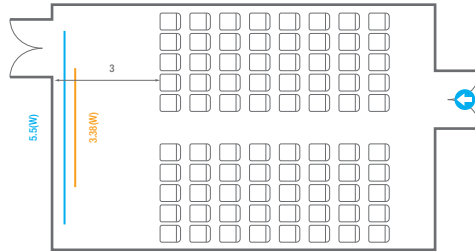

* 이동식무대 규격, 콘솔 여부 등에 따라 세팅 배열 및 좌석수가 변동될 수 있습니다.

* 이동식 무대, 라운드테이블(Banquet Type)은 유료임대품목입니다.
코엑스 스토어에서 구매하여 주세요. (www.coexstore.co.kr)

Banquet Type
360 persons

Workshop Type
270 persons

204, 208

회의실 규모 - 204, 208호 | 규격 | 9.9(W) x 2.8(L) x 2.9(H) m

* 세팅 배열 및 좌석수는 변동될 수 있습니다.

Classroom Type
12 persons

Theater Type
24 persons

Workshop Type
18 persons

205A, 209A

회의실 규모 - 205A, 209A호 | 규격 | 11(W) x 7(L) x 2.9(H) m

— 스크린 | 규격 | 3.38(W) x 2(H) m [150"-16'9"]

— 현수막 | 규격 | 5.5(W) m - 세로 규격은 임의 조정

* 이동식 무대 규격, 콘솔 여부 등에 따라 세팅 배열 및 좌석수는 변동될 수 있습니다.

* 이동식 무대, 라운드테이블(Banquet Type)은 유료임대품목입니다.
코엑스 스토어에서 구매하여 주세요. (www.coexstore.co.kr)

Classroom Type
45 persons

Theater Type
90 persons

Banquet Type
30 persons

Boardroom Type
24 persons

Workshop Type
36 persons

Hollow Square Type
30 persons

U-Shap
24 persons

205B, 209B

회의실 규모 - 205B, 209B호 | 규격 | 11(W) x 7(L) x 2.9(H) m

— 스크린 | 규격 | 3.38(W) x 2(H) m [150"-16:9]