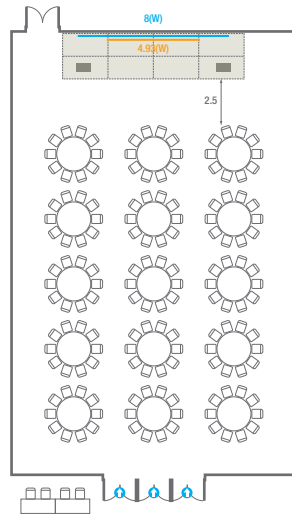

02

Conference Room North 2F

ASEM Ballroom

Lobby

로비부스설치가능 구역및기타설비

201

회의실 규모 - 201호	규격	14.5(W) x 23(L) x 3.7(H) m	
 이동식무대	규격	9.6(W) x 2.4(L) x 0.4(H) m	수량 8개 (1개 - 1.2 x 2.4 m)
 스크린	규격	3.38(W) x 2(H) m [150"-16:9]	
 현수막	규격	5(W) m - 세로 규격은 임의 조정	
 포디움(강연대)	수량	2개	포디움 폼보드 규격(브랜드) 550(W) x 150(H) mm

Workshop Type
90 persons

Hollow Square Type
84 persons

U-Shape
66 persons

202

회의실 규모 - 202호	규격	15.2(W) x 23(L) x 3.7(H) m	
 이동식 무대	규격	9.6(W) x 2.4(L) x 0.4(H) m	수량 8개 (1개 - 1.2 x 2.4 m)
 스크린	규격	4.93(W) x 3(H) m [220"-16:9]	
 현수막	규격	8(W) m - 세로 규격은 임의 조정	
 포디움(강연대)	수량	2개	포디움 폼보드 규격(브랜딩) 550(W) x 150(H) mm

Workshop Type
90 persons

Hollow Square Type
84 persons

U-Shape
66 persons

203

회의실 규모 - 203호	규격	14.5(W) x 23(L) x 3.7(H) m	
 이동식무대	규격	9.6(W) x 2.4(L) x 0.4(H) m	수량 8개 (1개 - 1.2 x 2.4 m)
 스크린	규격	정면: 3.38(W) x 2(H) m [150"-169"]	우측면: 4.93(W) x 3(H) m [220"-169"]
 현수막	규격	정면: 5(W) m - 세로 규격은 임의 조정	우측면: 8(W) m - 세로 규격은 임의 조정
 포디움(강연대)	수량	2개	포디움 폼보드 규격(브랜딩) 550(W) x 150(H) mm

Workshop Type
90 persons

Hollow Square Type
84 persons

U-Shape
66 persons

201-203

Classroom Type
Theater Type

회의실 규모 - 201~203호		규격	44.2(W) x 23(L) x 3.7(H) m		
	이동식무대	규격	9.6(W) x 2.4(L) x 0.4(H) m	수량	8개 (1개 - 1.2 x 2.4 m)
	스크린	규격	정면: 3.38(W) x 2(H) m [150"-16'9"]	우측면	4.93(W) x 3(H) m [220"-16'9"]
	현수막	규격	정면: 5(W) m - 세로 규격은 임의 조정	우측면	8(W) m - 세로 규격은 임의 조정
	포디움(강연대)	수량	2개	포디움 품보드 규격(브랜딩)	550(W) x 150(H) mm