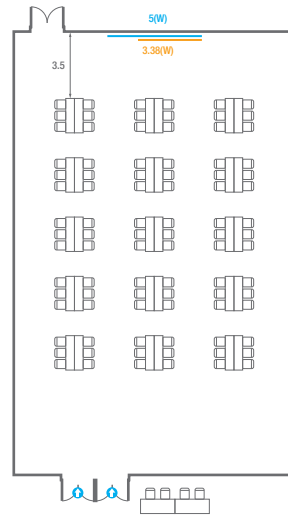

02

Conference Room North 2F

ASEM Ballroom

Lobby

로비부스설치가능 구역및기타설비

201

회의실 규모 - 201호	규격	14.5(W) x 23(L) x 3.7(H) m	
 이동식무대	규격	9.6(W) x 2.4(L) x 0.4(H) m	수량 8개 (1개 - 1.2 x 2.4 m)
 스크린	규격	3.38(W) x 2(H) m [150"-16:9]	
 현수막	규격	5(W) m - 세로 규격은 임의 조정	
 포디움(강연대)	수량	2개	포디움 폼보드 규격(브랜드) 550(W) x 150(H) mm

* 이동식 무대 규격, 콘솔 여부 등에 따라 세팅 배열 및 좌석수가 변동될 수 있습니다.

* 이동식 무대, 라운드테이블(Banquet Type)은 유료임대품목입니다.
코엑스 스토어에서 구매하여 주세요. (www.coexstore.co.kr)

Classroom Type
180 persons

Theater Type
306 persons

Banquet Type
150 persons

Workshop Type
90 persons

Hollow Square Type
84 persons

U-Shape
66 persons

202

회의실 규모 - 202호	규격	15.2(W) x 23(L) x 3.7(H) m	
 이동식 무대	규격	9.6(W) x 2.4(L) x 0.4(H) m	수량 8개 (1개 - 1.2 x 2.4 m)
 스크린	규격	4.93(W) x 3(H) m [220"-16:9]	
 현수막	규격	8(W) m - 세로 규격은 임의 조정	
 포디움(강연대)	수량	2개	포디움 폼보드 규격(브랜딩) 550(W) x 150(H) mm

Workshop Type
90 persons

Hollow Square Type
84 persons

U-Shape
66 persons

203

회의실 규모 - 203호	규격	14.5(W) x 23(L) x 3.7(H) m	
 이동식무대	규격	9.6(W) x 2.4(L) x 0.4(H) m	수량 8개 (1개 - 1.2 x 2.4 m)
 스크린	규격	정면: 3.38(W) x 2(H) m [150"-169"]	우측면: 4.93(W) x 3(H) m [220"-169"]
 현수막	규격	정면: 5(W) m - 세로 규격은 임의 조정	우측면: 8(W) m - 세로 규격은 임의 조정
 포디움(강연대)	수량	2개	포디움 폼보드 규격(브랜딩) 550(W) x 150(H) mm