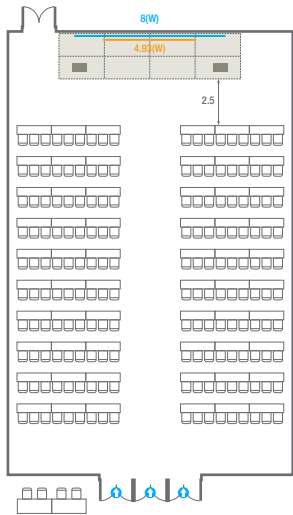

202

회의실 규모 - 202호	| 규격 |	15.2(W) x 23(L) x 3.7(H) m	
이동식 무대	| 규격 |	9.6(W) x 2.4(L) x 0.4(H) m	| 수량 | 8개 (1개 - 1.2 x 2.4 m)
스크린	| 규격 |	4.93(W) x 3(H) m [220"-16:9]	
현수막	| 규격 |	8(W) m - 세로 규격은 임의 조정	
포디움(강연대)	| 수량 |	2개	| 포디움 폼보드 규격(브랜딩) | 550(W) x 150(H) mm

* 이동식 무대 규격, 콘솔 여부 등에 따라 세팅 배열 및 좌석수가 변동될 수 있습니다.

* 이동식 무대, 라운드 테이블(Banquet Type)은 유료임대품목입니다.
코엑스 스토어에서 구매하여주세요. (www.coexstore.co.kr)

Classroom Type
180 persons