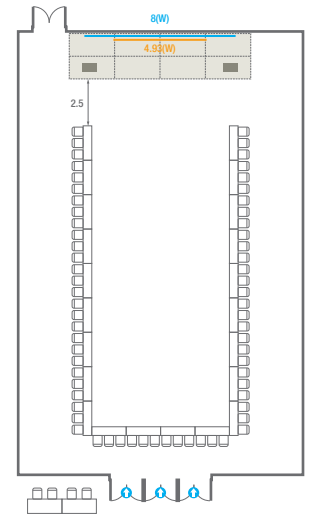

02

Conference Room North 2F

ASEM Ballroom

Lobby

로비부스설치가능 구역및기타설비

201

회의실 규모 - 201호	규격	14.5(W) x 23(L) x 3.7(H) m	
 이동식무대	규격	9.6(W) x 2.4(L) x 0.4(H) m	수량 8개 (1개 - 1.2 x 2.4 m)
 스크린	규격	3.38(W) x 2(H) m [150"-16:9]	
 현수막	규격	5(W) m - 세로 규격은 임의 조정	
 포디움(강연대)	수량	2개	포디움 폼보드 규격(브랜드) 550(W) x 150(H) mm

Workshop Type
90 persons

Hollow Square Type
84 persons

U-Shape
66 persons

202

회의실 규모 - 202호	규격	15.2(W) x 23(L) x 3.7(H) m	
 이동식 무대	규격	9.6(W) x 2.4(L) x 0.4(H) m	수량 8개 (1개 - 1.2 x 2.4 m)
 스크린	규격	4.93(W) x 3(H) m [220"-16:9]	
 현수막	규격	8(W) m - 세로 규격은 임의 조정	
 포디움(강연대)	수량	2개	포디움 폼보드 규격(브랜딩) 550(W) x 150(H) mm

Workshop Type
90 persons

Hollow Square Type
84 persons

U-Shape
66 persons

203

회의실 규모 - 203호	규격	14.5(W) x 23(L) x 3.7(H) m	
 이동식무대	규격	9.6(W) x 2.4(L) x 0.4(H) m	수량 8개 (1개 - 1.2 x 2.4 m)
 스크린	규격	정면: 3.38(W) x 2(H) m [150"-169"]	우측면: 4.93(W) x 3(H) m [220"-169"]
 현수막	규격	정면: 5(W) m - 세로 규격은 임의 조정	우측면: 8(W) m - 세로 규격은 임의 조정
 포디움(강연대)	수량	2개	포디움 폼보드 규격(브랜딩) 550(W) x 150(H) mm

Workshop Type
90 persons

Hollow Square Type
84 persons

U-Shape
66 persons

201-203

Classroom Type
Theater Type

회의실 규모 - 201~203호		규격	44.2(W) x 23(L) x 3.7(H) m		
	이동식무대	규격	9.6(W) x 2.4(L) x 0.4(H) m	수량	8개 (1개 - 1.2 x 2.4 m)
	스크린	규격	정면: 3.38(W) x 2(H) m [150"-16'9"]	우측면	4.93(W) x 3(H) m [220"-16'9"]
	현수막	규격	정면: 5(W) m - 세로 규격은 임의 조정	우측면	8(W) m - 세로 규격은 임의 조정
	포디움(강연대)	수량	2개	포디움 품보드 규격(브랜딩)	550(W) x 150(H) mm