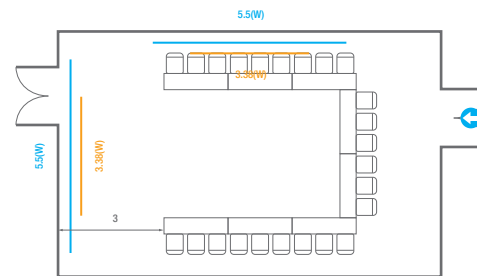

Banquet Type
30 persons

Boardroom Type
24 persons

Workshop Type
36 persons

Hollow Square Type
30 persons

U-Shap
24 persons

205B, 209B

회의실 규모 - 205B, 209B호 | 규격 | 11(W) x 7(L) x 2.9(H) m

— 스크린 | 규격 | 3.38(W) x 2(H) m [150"-16:9]

Banquet Type
30 persons

Boardroom Type
24 persons

Workshop Type
36 persons

Hollow Square Type
30 persons

U-Shape
24 persons

205, 209

회의실 규모 - 205, 209호 | 규격 | 22(W) x 7(L) x 2.9(H) m

스크린 | 규격 | 3.38(W) x 2(H) m [150"-16:9]

현수막 | 규격 | 5.5(W) m - 세로 규격은 임의 조정

포디움(강연대) | 수량 | 1개 | 포디움 폼보드 규격(브랜딩) | 550(W) x 150(H) mm

* 이동식 무대 규격, 콘솔 여부 등에 따라 세팅 배열 및 좌석수는 변동될 수 있습니다.

* 이동식 무대, 라운드테이블(Banquet Type)은 유료임대품목입니다.
코엑스 스토어에서 구매하여 주세요. (www.coexstore.co.kr)

U-Shape
36 persons

206, 210

회의실 규모 - 206, 210호 | 규격 | 9.4(W) x 6.8(L) x 2.9(H) m

* 세팅 배열 및 좌석수는 변동될 수 있습니다.

* 라운드테이블(Banquet Type)은 유료임대품목입니다.
코엑스 스토어에서 구매하여 주세요. (www.coexstore.co.kr)

Classroom Type
36 persons