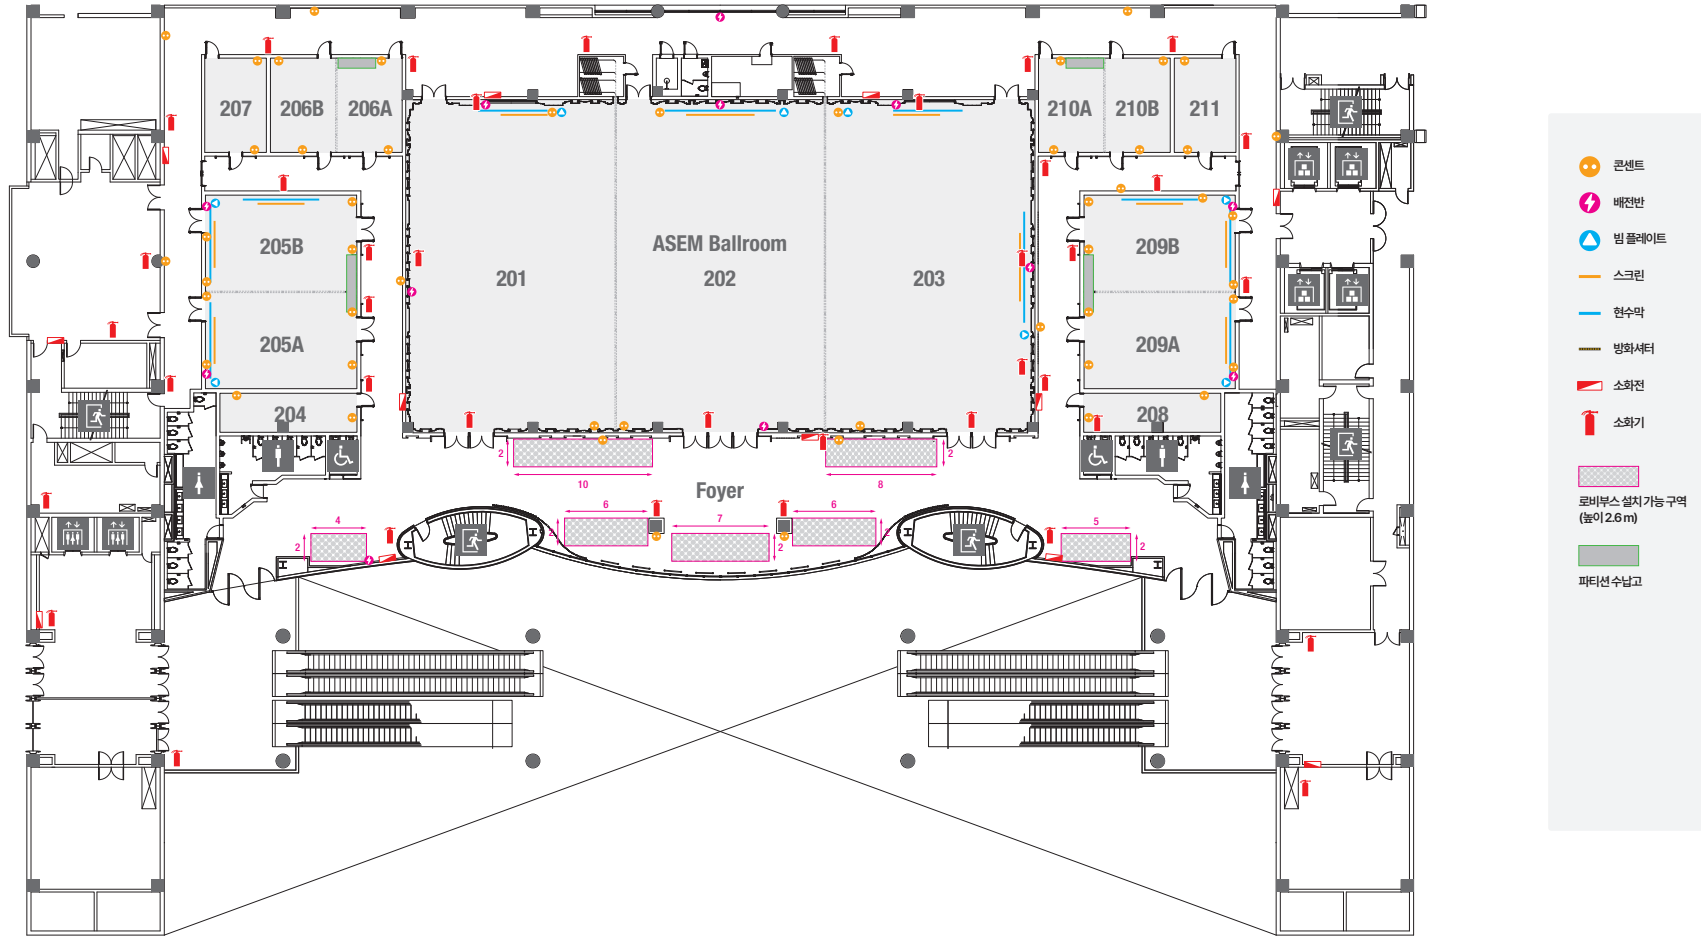

02

Conference Room North 2F

ASEM Ballroom

Lobby

로비부스설치가능 구역및기타설비

201

회의실 규모 - 201호	규격	14.5(W) x 23(L) x 3.7(H) m	
 이동식무대	규격	9.6(W) x 2.4(L) x 0.4(H) m	수량 8개 (1개 - 1.2 x 2.4 m)
 스크린	규격	3.38(W) x 2(H) m [150"-16:9]	
 현수막	규격	5(W) m - 세로 규격은 임의 조정	
 포디움(강연대)	수량	2개	포디움 폼보드 규격(브랜드) 550(W) x 150(H) mm

Workshop Type
90 persons

Hollow Square Type
84 persons

U-Shape
66 persons

202

회의실 규모 - 202호	규격	15.2(W) x 23(L) x 3.7(H) m	
 이동식 무대	규격	9.6(W) x 2.4(L) x 0.4(H) m	수량 8개 (1개 - 1.2 x 2.4 m)
 스크린	규격	4.93(W) x 3(H) m [220"-16:9]	
 현수막	규격	8(W) m - 세로 규격은 임의 조정	
 포디움(강연대)	수량	2개	포디움 폼보드 규격(브랜딩) 550(W) x 150(H) mm

Workshop Type
90 persons

Hollow Square Type
84 persons

U-Shape
66 persons

203

회의실 규모 - 203호	규격	14.5(W) x 23(L) x 3.7(H) m	
 이동식무대	규격	9.6(W) x 2.4(L) x 0.4(H) m	수량 8개 (1개 - 1.2 x 2.4 m)
 스크린	규격	정면: 3.38(W) x 2(H) m [150"-169"]	우측면: 4.93(W) x 3(H) m [220"-169"]
 현수막	규격	정면: 5(W) m - 세로 규격은 임의 조정	우측면: 8(W) m - 세로 규격은 임의 조정
 포디움(강연대)	수량	2개	포디움 폼보드 규격(브랜딩) 550(W) x 150(H) mm

* 이동식무대 규격, 콘솔 여부 등에 따라 세팅 배열 및 좌석수가 변동될 수 있습니다.

* 이동식무대는 유료임대품목입니다. 코엑스 스토어에서 구매하여 주세요. (www.coexstore.co.kr)

Classroom Type
540 persons

Theater Type
918 persons

201-203

Banquet Type
Workshop Type

회의실 규모 - 201~203호		규격	44.2(W) x 23(L) x 3.7(H) m	
	이동식무대	규격	9.6(W) x 2.4(L) x 0.4(H) m	수량 8개 (1개 - 1.2 x 2.4 m)
	스크린	규격	정면: 3.38(W) x 2(H) m [150"-169"]	우측면: 4.93(W) x 3(H) m [220"-169"]
	현수막	규격	정면: 5(W) m - 세로 규격은 임의 조정	우측면: 8(W) m - 세로 규격은 임의 조정
	포디움(강연대)	수량	2개	포디움 폼보드 규격(브랜딩) 550(W) x 150(H) mm