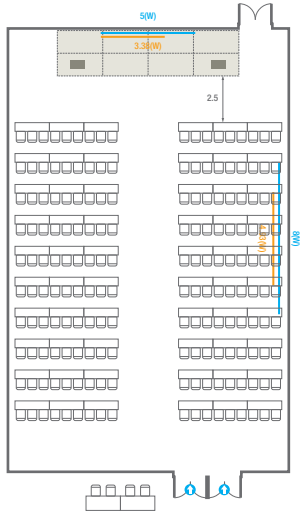

203

회의실 규모 - 203호	| 규격 |	14.5(W) x 23(L) x 3.7(H) m	
이동식무대	| 규격 |	9.6(W) x 2.4(L) x 0.4(H) m	| 수량 | 8개 (1개 - 1.2 x 2.4 m)
스크린	| 규격 |	정면: 3.38(W) x 2(H) m [150"-169"]	우측면: 4.93(W) x 3(H) m [220"-169"]
현수막	| 규격 |	정면: 5(W) m - 세로 규격은 임의 조정	우측면: 8(W) m - 세로 규격은 임의 조정
포디움(강연대)	| 수량 |	2개	| 포디움 폼보드 규격(브랜딩) | 550(W) x 150(H) mm

* 이동식 무대 규격, 콘솔 여부 등에 따라 세팅 배열 및 좌석수가 변동될 수 있습니다.

* 이동식 무대, 라운드테이블(Banquet Type)은 유료임대품목입니다.
코엑스 스토어에서 구매하여주세요. (www.coexstore.co.kr)

Classroom Type
180 persons