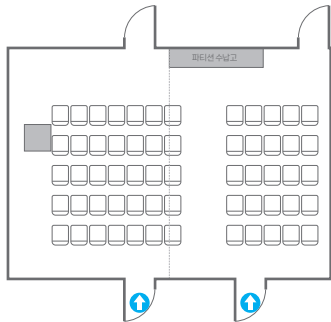

U-Shape
36 persons

206, 210

회의실 규모 - 206, 210호 | 규격 | 9.4(W) x 6.8(L) x 2.9(H) m

* 세팅 배열 및 좌석수는 변동될 수 있습니다.

* 라운드테이블(Banquet Type)은 유료임대품목입니다.
코엑스 스토어에서 구매하여 주세요. (www.coexstore.co.kr)

Classroom Type
36 persons

Classroom Type
30 persons

Banquet Type
30 persons

Theater Type
60 persons

Theater Type
60 persons

Boardroom Type
18 persons

Workshop Type
24 persons

Hollow Square Type
30 persons

U-Shape
24 persons

207, 211

회의실 규모 - 207, 211호 | 규격 | 4.4(W) x 6.8(L) x 2.9(H) m

* 세팅 배열 및 좌석수는 변동될 수 있습니다.

* 라운드테이블(Banquet Type)은 유료임대품목입니다.
코엑스 스토어에서 구매하여 주세요. (www.coexstore.co.kr)

Classroom Type
18 persons

Theater Type
36 persons

Banquet Type
10 persons

Boardroom Type
12 persons

Workshop Type
12 persons

Hollow Square Type
18 persons

U-Shape
15 persons