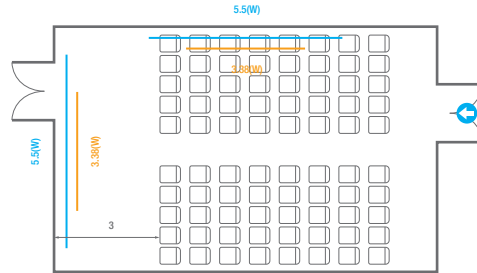

Banquet Type
30 persons

Boardroom Type
24 persons

Workshop Type
36 persons

Hollow Square Type
30 persons

U-Shap
24 persons

205B, 209B

회의실 규모 - 205B, 209B호 | 규격 | 11(W) x 7(L) x 2.9(H) m

— 스크린 | 규격 | 3.38(W) x 2(H) m [150"-16:9]

— 현수막 | 규격 | 5.5(W) m - 세로 규격은 임의 조정

* 이동식 무대 규격, 콘솔 여부 등에 따라 세팅 배열 및 좌석수는 변동될 수 있습니다.

* 이동식 무대, 라운드 테이블(Banquet Type)은 유료임대품입니다.
코엑스 스토어에서 구매하여 주세요. (www.coexstore.co.kr)

Classroom Type
45 persons

Theater Type
90 persons

Banquet Type
30 persons

Boardroom Type
24 persons

Workshop Type
36 persons

Hollow Square Type
30 persons

U-Shape
24 persons

205, 209

회의실 규모 - 205, 209호 | 규격 | 22(W) x 7(L) x 2.9(H) m

스크린 | 규격 | 3.38(W) x 2(H) m [150"-16:9]

현수막 | 규격 | 5.5(W) m - 세로 규격은 임의 조정

포디움(강연대) | 수량 | 1개 | 포디움 폼보드 규격(브랜딩) | 550(W) x 150(H) mm

* 이동식 무대 규격, 콘솔 여부 등에 따라 세팅 배열 및 좌석수는 변동될 수 있습니다.

* 이동식 무대, 라운드테이블(Banquet Type)은 유료임대품목입니다.
코엑스 스토어에서 구매하여 주세요. (www.coexstore.co.kr)