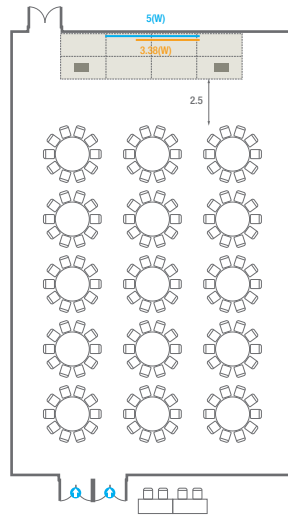

02

Conference Room North 2F

ASEM Ballroom

Lobby

로비부스설치가능 구역및기타설비

201

회의실 규모 - 201호	규격	14.5(W) x 23(L) x 3.7(H) m	
 이동식무대	규격	9.6(W) x 2.4(L) x 0.4(H) m	수량 8개 (1개 - 1.2 x 2.4 m)
 스크린	규격	3.38(W) x 2(H) m [150"-16:9]	
 현수막	규격	5(W) m - 세로 규격은 임의 조정	
 포디움(강연대)	수량	2개	포디움 폼보드 규격(브랜드) 550(W) x 150(H) mm

Workshop Type
90 persons

Hollow Square Type
84 persons

U-Shape
66 persons

202

회의실 규모 - 202호	규격	15.2(W) x 23(L) x 3.7(H) m	
 이동식 무대	규격	9.6(W) x 2.4(L) x 0.4(H) m	수량 8개 (1개 - 1.2 x 2.4 m)
 스크린	규격	4.93(W) x 3(H) m [220"-16:9]	
 현수막	규격	8(W) m - 세로 규격은 임의 조정	
 포디움(강연대)	수량	2개	포디움 폼보드 규격(브랜딩) 550(W) x 150(H) mm

Workshop Type
90 persons

Hollow Square Type
84 persons

U-Shape
66 persons

203

회의실 규모 - 203호	규격	14.5(W) x 23(L) x 3.7(H) m	
 이동식무대	규격	9.6(W) x 2.4(L) x 0.4(H) m	수량 8개 (1개 - 1.2 x 2.4 m)
 스크린	규격	정면: 3.38(W) x 2(H) m [150"-169"]	우측면: 4.93(W) x 3(H) m [220"-169"]
 현수막	규격	정면: 5(W) m - 세로 규격은 임의 조정	우측면: 8(W) m - 세로 규격은 임의 조정
 포디움(강연대)	수량	2개	포디움 폼보드 규격(브랜딩) 550(W) x 150(H) mm

Workshop Type
90 persons

Hollow Square Type
84 persons

U-Shape
66 persons

201-203

Classroom Type
Theater Type

회의실 규모 - 201~203호		규격	44.2(W) x 23(L) x 3.7(H) m		
	이동식무대	규격	9.6(W) x 2.4(L) x 0.4(H) m	수량	8개 (1개 - 1.2 x 2.4 m)
	스크린	규격	정면: 3.38(W) x 2(H) m [150"-16'9"]	우측면	4.93(W) x 3(H) m [220"-16'9"]
	현수막	규격	정면: 5(W) m - 세로 규격은 임의 조정	우측면	8(W) m - 세로 규격은 임의 조정
	포디움(강연대)	수량	2개	포디움 품보드 규격(브랜딩)	550(W) x 150(H) mm