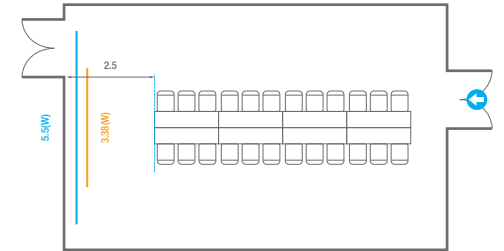

* 세팅 배열 및 좌석수는 변동될 수 있습니다.

Classroom Type
12 persons

Theater Type
24 persons

Workshop Type
18 persons

205A, 209A

회의실 규모 - 205A, 209A호 | 규격 | 11(W) x 7(L) x 2.9(H) m

— 스크린 | 규격 | 3.38(W) x 2(H) m [150"-16'9"]

— 현수막 | 규격 | 5.5(W) m - 세로 규격은 임의 조정

* 이동식 무대 규격, 콘솔 여부 등에 따라 세팅 배열 및 좌석수는 변동될 수 있습니다.

* 이동식 무대, 라운드테이블(Banquet Type)은 유료임대품목입니다.
코엑스 스토어에서 구매하여 주세요. (www.coexstore.co.kr)

Classroom Type
45 persons

Theater Type
90 persons

Banquet Type
30 persons

Boardroom Type
24 persons

Workshop Type
36 persons

Hollow Square Type
30 persons

U-Shap
24 persons

205B, 209B

회의실 규모 - 205B, 209B호 | 규격 | 11(W) x 7(L) x 2.9(H) m

— 스크린 | 규격 | 3.38(W) x 2(H) m [150"-16:9]