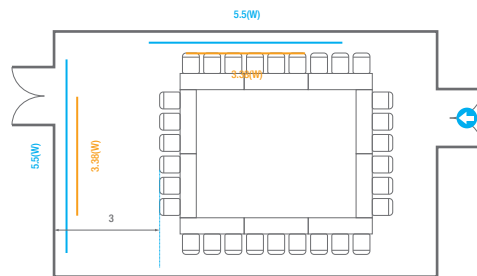

Banquet Type
30 persons

Boardroom Type
24 persons

Workshop Type
36 persons

Hollow Square Type
30 persons

U-Shap
24 persons

205B, 209B

회의실 규모 - 205B, 209B호 | 규격 | 11(W) x 7(L) x 2.9(H) m

— 스크린 | 규격 | 3.38(W) x 2(H) m [150"-16:9]

Banquet Type
30 persons

Boardroom Type
24 persons

Workshop Type
36 persons

Hollow Square Type
30 persons

U-Shape
24 persons

205, 209

회의실 규모 - 205, 209호 | 규격 | 22(W) x 7(L) x 2.9(H) m

스크린 | 규격 | 3.38(W) x 2(H) m [150"-16:9]

현수막 | 규격 | 5.5(W) m - 세로 규격은 임의 조정

포디움(강연대) | 수량 | 1개 | 포디움 폼보드 규격(브랜딩) | 550(W) x 150(H) mm

* 이동식 무대 규격, 콘솔 여부 등에 따라 세팅 배열 및 좌석수는 변동될 수 있습니다.

* 이동식 무대, 라운드테이블(Banquet Type)은 유료임대품목입니다.
코엑스 스토어에서 구매하여 주세요. (www.coexstore.co.kr)

U-Shape
36 persons

206, 210

회의실 규모 - 206, 210호 | 규격 | 9.4(W) x 6.8(L) x 2.9(H) m

* 세팅 배열 및 좌석수는 변동될 수 있습니다.

* 라운드테이블(Banquet Type)은 유료임대품목입니다.
코엑스 스토어에서 구매하여 주세요. (www.coexstore.co.kr)

Classroom Type
36 persons