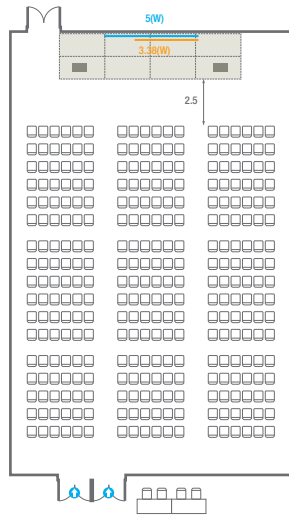

Theater Type
306 persons