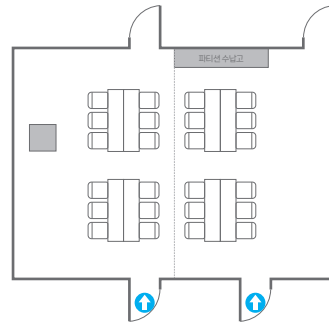

Banquet Type
30 persons

Boardroom Type
24 persons

Workshop Type
36 persons

Hollow Square Type
30 persons

U-Shape
24 persons

205, 209

회의실 규모 - 205, 209호 | 규격 | 22(W) x 7(L) x 2.9(H) m

스크린 | 규격 | 3.38(W) x 2(H) m [150"-16:9]

U-Shape
36 persons

206, 210

회의실 규모 - 206, 210호 | 규격 | 9.4(W) x 6.8(L) x 2.9(H) m

* 세팅 배열 및 좌석수는 변동될 수 있습니다.

* 라운드테이블(Banquet Type)은 유료임대품목입니다.
코엑스 스토어에서 구매하여 주세요. (www.coexstore.co.kr)

Classroom Type
36 persons

Classroom Type
30 persons

Banquet Type
30 persons

Theater Type
60 persons

Theater Type
60 persons

Boardroom Type
18 persons

Workshop Type
24 persons

Hollow Square Type
30 persons

U-Shape
24 persons

207, 211

회의실 규모 - 207, 211호 | 규격 | 4.4(W) x 6.8(L) x 2.9(H) m

* 세팅 배열 및 좌석수는 변동될 수 있습니다.

* 라운드테이블(Banquet Type)은 유료임대품목입니다.
코엑스 스토어에서 구매하여 주세요. (www.coexstore.co.kr)

Classroom Type
18 persons

Theater Type
36 persons