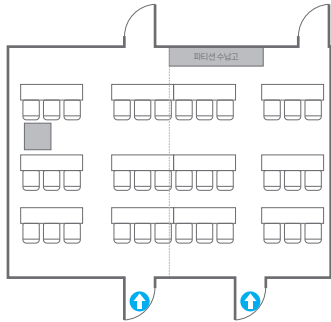

Banquet Type
30 persons

Boardroom Type
24 persons

Workshop Type
36 persons

Hollow Square Type
30 persons

U-Shape
24 persons

205, 209

회의실 규모 - 205, 209호 | 규격 | 22(W) x 7(L) x 2.9(H) m

스크린 | 규격 | 3.38(W) x 2(H) m [150"-16:9]

U-Shape
36 persons

206, 210

회의실 규모 - 206, 210호 | 규격 | 9.4(W) x 6.8(L) x 2.9(H) m

* 세팅 배열 및 좌석수는 변동될 수 있습니다.

* 라운드테이블(Banquet Type)은 유료임대품목입니다.
코엑스 스토어에서 구매하여 주세요. (www.coexstore.co.kr)

Classroom Type
36 persons

Classroom Type
30 persons

Banquet Type
30 persons

Theater Type
60 persons

Theater Type
60 persons

Boardroom Type
18 persons

Workshop Type
24 persons

Hollow Square Type
30 persons

U-Shape
24 persons

207, 211

회의실 규모 - 207, 211호 | 규격 | 4.4(W) x 6.8(L) x 2.9(H) m

* 세팅 배열 및 좌석수는 변동될 수 있습니다.

* 라운드테이블(Banquet Type)은 유료임대품목입니다.
코엑스 스토어에서 구매하여 주세요. (www.coexstore.co.kr)

Classroom Type
18 persons

Theater Type
36 persons