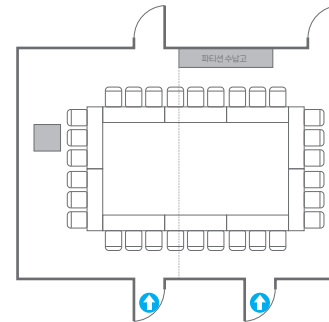

U-Shape
36 persons

206, 210

회의실 규모 - 206, 210호 | 규격 | 9.4(W) x 6.8(L) x 2.9(H) m

* 세팅 배열 및 좌석수는 변동될 수 있습니다.

* 라운드테이블(Banquet Type)은 유료임대품목입니다.
코엑스 스토어에서 구매하여 주세요. (www.coexstore.co.kr)

Classroom Type
36 persons

Classroom Type
30 persons

Banquet Type
30 persons

Theater Type
60 persons

Theater Type
60 persons

Boardroom Type
18 persons

Workshop Type
24 persons

Hollow Square Type
30 persons

U-Shape
24 persons

207, 211

회의실 규모 - 207, 211호 | 규격 | 4.4(W) x 6.8(L) x 2.9(H) m

* 세팅 배열 및 좌석수는 변동될 수 있습니다.

* 라운드테이블(Banquet Type)은 유료임대품목입니다.
코엑스 스토어에서 구매하여 주세요. (www.coexstore.co.kr)

Classroom Type
18 persons

Theater Type
36 persons

Banquet Type
10 persons

Boardroom Type
12 persons

Workshop Type
12 persons

Hollow Square Type
18 persons

U-Shape
15 persons