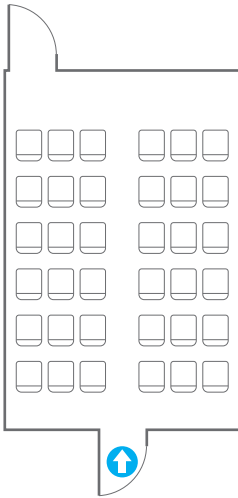

U-Shape
36 persons

206, 210

회의실 규모 - 206, 210호 | 규격 | 9.4(W) x 6.8(L) x 2.9(H) m

* 세팅 배열 및 좌석수는 변동될 수 있습니다.

* 라운드테이블(Banquet Type)은 유료임대품목입니다.
코엑스 스토어에서 구매하여 주세요. (www.coexstore.co.kr)

Classroom Type
36 persons

Classroom Type
30 persons

Banquet Type
30 persons

Theater Type
60 persons

Theater Type
60 persons

Boardroom Type
18 persons

Workshop Type
24 persons

Hollow Square Type
30 persons

U-Shape
24 persons

207, 211

회의실 규모 - 207, 211호 | 규격 | 4.4(W) x 6.8(L) x 2.9(H) m

* 세팅 배열 및 좌석수는 변동될 수 있습니다.

* 라운드테이블(Banquet Type)은 유료임대품목입니다.
코엑스 스토어에서 구매하여 주세요. (www.coexstore.co.kr)

Classroom Type
18 persons

Theater Type
36 persons

Banquet Type
10 persons

Boardroom Type
12 persons

Workshop Type
12 persons

Hollow Square Type
18 persons

U-Shape
15 persons