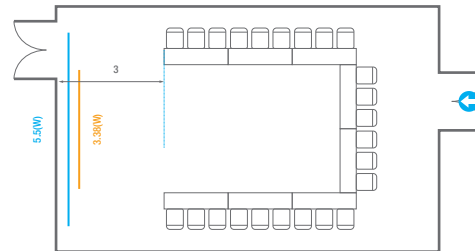

Banquet Type
30 persons

Boardroom Type
24 persons

Workshop Type
36 persons

Hollow Square Type
30 persons

U-Shap
24 persons

205B, 209B

회의실 규모 - 205B, 209B호 | 규격 | 11(W) x 7(L) x 2.9(H) m

— 스크린 | 규격 | 3.38(W) x 2(H) m [150"-16:9]

— 현수막 | 규격 | 5.5(W) m - 세로 규격은 임의 조정

* 이동식 무대 규격, 콘솔 여부 등에 따라 세팅 배열 및 좌석수는 변동될 수 있습니다.

* 이동식 무대, 라운드 테이블(Banquet Type)은 유료임대품입니다.
코엑스 스토어에서 구매하여 주세요. (www.coexstore.co.kr)

Classroom Type
45 persons

Theater Type
90 persons

Banquet Type
30 persons

Boardroom Type
24 persons

Workshop Type
36 persons

Hollow Square Type
30 persons

U-Shape
24 persons

205, 209

회의실 규모 - 205, 209호 | 규격 | 22(W) x 7(L) x 2.9(H) m

스크린 | 규격 | 3.38(W) x 2(H) m [150"-16:9]

현수막 | 규격 | 5.5(W) m - 세로 규격은 임의 조정

포디움(강연대) | 수량 | 1개 | 포디움 폼보드 규격(브랜딩) | 550(W) x 150(H) mm

* 이동식 무대 규격, 콘솔 여부 등에 따라 세팅 배열 및 좌석수는 변동될 수 있습니다.

* 이동식 무대, 라운드테이블(Banquet Type)은 유료임대품목입니다.
코엑스 스토어에서 구매하여 주세요. (www.coexstore.co.kr)