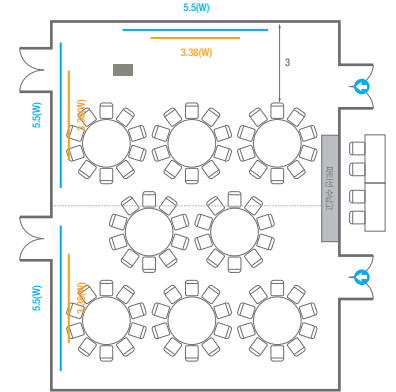

Banquet Type
30 persons

Boardroom Type
24 persons

Workshop Type
36 persons

Hollow Square Type
30 persons

U-Shape
24 persons

205, 209

회의실 규모 - 205, 209호 | 규격 | 22(W) x 7(L) x 2.9(H) m

스크린 | 규격 | 3.38(W) x 2(H) m [150"-16:9]

현수막 | 규격 | 5.5(W) m - 세로 규격은 임의 조정

포디움(강연대) | 수량 | 1개 | 포디움 폼보드 규격(브랜딩) | 550(W) x 150(H) mm

* 이동식 무대 규격, 콘솔 여부 등에 따라 세팅 배열 및 좌석수는 변동될 수 있습니다.

* 이동식 무대, 라운드테이블(Banquet Type)은 유료임대품목입니다.
코엑스 스토어에서 구매하여 주세요. (www.coexstore.co.kr)

Classroom Type
84 persons

Classroom Type
90 persons

Theater Type
160 persons

Theater Type
160 persons

Banquet Type
80 persons

Boardroom Type
24 persons

Workshop Type
54 persons

Hollow Square Type
42 persons

U-Shape
36 persons

206, 210

회의실 규모 - 206, 210호 | 규격 | 9.4(W) x 6.8(L) x 2.9(H) m

* 세팅 배열 및 좌석수는 변동될 수 있습니다.

* 라운드테이블(Banquet Type)은 유료임대품목입니다.
코엑스 스토어에서 구매하여 주세요. (www.coexstore.co.kr)

Classroom Type
36 persons