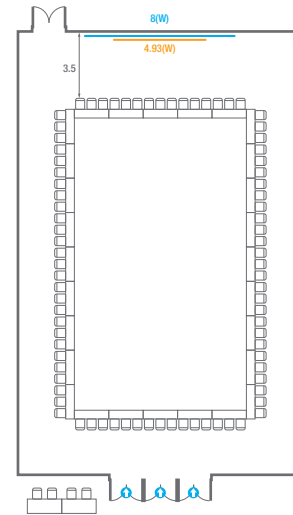

02

Conference Room North 2F

ASEM Ballroom

Lobby

로비부스설치가능 구역및기타설비

201

회의실 규모 - 201호	규격	14.5(W) x 23(L) x 3.7(H) m	
 이동식무대	규격	9.6(W) x 2.4(L) x 0.4(H) m	수량 8개 (1개 - 1.2 x 2.4 m)
 스크린	규격	3.38(W) x 2(H) m [150"-16:9]	
 현수막	규격	5(W) m - 세로 규격은 임의 조정	
 포디움(강연대)	수량	2개	포디움 폼보드 규격(브랜드) 550(W) x 150(H) mm

Workshop Type
90 persons

Hollow Square Type
84 persons

U-Shape
66 persons

202

회의실 규모 - 202호	규격	15.2(W) x 23(L) x 3.7(H) m	
 이동식 무대	규격	9.6(W) x 2.4(L) x 0.4(H) m	수량 8개 (1개 - 1.2 x 2.4 m)
 스크린	규격	4.93(W) x 3(H) m [220"-16:9]	
 현수막	규격	8(W) m - 세로 규격은 임의 조정	
 포디움(강연대)	수량	2개	포디움 폼보드 규격(브랜딩) 550(W) x 150(H) mm

Workshop Type
90 persons

Hollow Square Type
84 persons

U-Shape
66 persons

203

회의실 규모 - 203호	규격	14.5(W) x 23(L) x 3.7(H) m	
 이동식무대	규격	9.6(W) x 2.4(L) x 0.4(H) m	수량 8개 (1개 - 1.2 x 2.4 m)
 스크린	규격	정면: 3.38(W) x 2(H) m [150"-169"]	우측면: 4.93(W) x 3(H) m [220"-169"]
 현수막	규격	정면: 5(W) m - 세로 규격은 임의 조정	우측면: 8(W) m - 세로 규격은 임의 조정
 포디움(강연대)	수량	2개	포디움 폼보드 규격(브랜딩) 550(W) x 150(H) mm

Workshop Type
90 persons

Hollow Square Type
84 persons

U-Shape
66 persons

201-203

Classroom Type
Theater Type

회의실 규모 - 201~203호		규격	44.2(W) x 23(L) x 3.7(H) m		
	이동식무대	규격	9.6(W) x 2.4(L) x 0.4(H) m	수량	8개 (1개 - 1.2 x 2.4 m)
	스크린	규격	정면: 3.38(W) x 2(H) m [150"-16'9"]	우측면	4.93(W) x 3(H) m [220"-16'9"]
	현수막	규격	정면: 5(W) m - 세로 규격은 임의 조정	우측면	8(W) m - 세로 규격은 임의 조정
	포디움(강연대)	수량	2개	포디움 품보드 규격(브랜딩)	550(W) x 150(H) mm