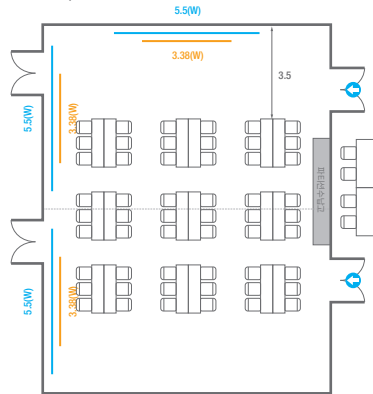

Banquet Type
30 persons

Boardroom Type
24 persons

Workshop Type
36 persons

Hollow Square Type
30 persons

U-Shape
24 persons

205, 209

회의실 규모 - 205, 209호 | 규격 | 22(W) x 7(L) x 2.9(H) m

스크린 | 규격 | 3.38(W) x 2(H) m [150"-16:9]

현수막 | 규격 | 5.5(W) m - 세로 규격은 임의 조정

포디움(강연대) | 수량 | 1개 | 포디움 폼보드 규격(브랜딩) | 550(W) x 150(H) mm

* 이동식 무대 규격, 콘솔 여부 등에 따라 세팅 배열 및 좌석수는 변동될 수 있습니다.

* 이동식 무대, 라운드테이블(Banquet Type)은 유료임대품목입니다.
코엑스 스토어에서 구매하여 주세요. (www.coexstore.co.kr)

Classroom Type
84 persons

Classroom Type
90 persons

Theater Type
160 persons

Theater Type
160 persons

Banquet Type
80 persons

Boardroom Type
24 persons

Workshop Type
54 persons

Hollow Square Type
42 persons

U-Shape
36 persons

206, 210

회의실 규모 - 206, 210호 | 규격 | 9.4(W) x 6.8(L) x 2.9(H) m

* 세팅 배열 및 좌석수는 변동될 수 있습니다.

* 라운드테이블(Banquet Type)은 유료임대품목입니다.
코엑스 스토어에서 구매하여 주세요. (www.coexstore.co.kr)

Classroom Type
36 persons