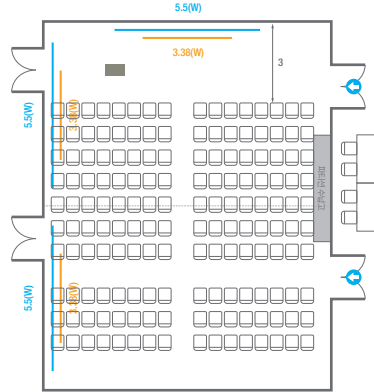

Theater Type
160 persons