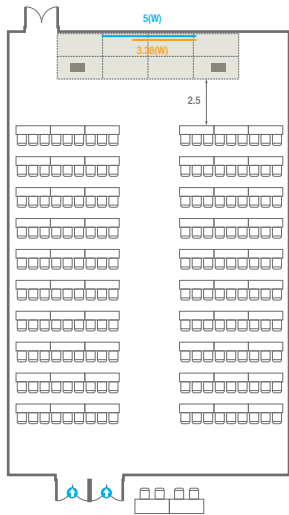

201

회의실 규모 - 201호	| 규격 |	14.5(W) x 23(L) x 3.7(H) m	
이동식무대	| 규격 |	9.6(W) x 2.4(L) x 0.4(H) m	| 수량 | 8개 (1개 - 1.2 x 2.4 m)
스크린	| 규격 |	3.38(W) x 2(H) m [150"-16:9]	
현수막	| 규격 |	5(W) m - 세로 규격은 임의 조정	
포디움(강연대)	| 수량 |	2개	| 포디움 폼보드 규격(브랜드) | 550(W) x 150(H) mm

* 이동식 무대 규격, 콘솔 여부 등에 따라 세팅 배열 및 좌석수가 변동될 수 있습니다.

* 이동식 무대, 라운드테이블(Banquet Type)은 유료임대품목입니다.
코엑스 스토어에서 구매하여 주세요. (www.coexstore.co.kr)

Classroom Type
180 persons