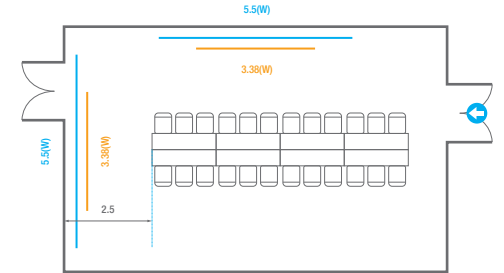

Banquet Type
30 persons

Boardroom Type
24 persons

Workshop Type
36 persons

Hollow Square Type
30 persons

U-Shap
24 persons

205B, 209B

회의실 규모 - 205B, 209B호 | 규격 | 11(W) x 7(L) x 2.9(H) m

— 스크린 | 규격 | 3.38(W) x 2(H) m [150"-16:9]

— 현수막 | 규격 | 5.5(W) m - 세로 규격은 임의 조정

* 이동식 무대 규격, 콘솔 여부 등에 따라 세팅 배열 및 좌석수는 변동될 수 있습니다.

* 이동식 무대, 라운드 테이블(Banquet Type)은 유료임대품입니다.
코엑스 스토어에서 구매하여 주세요. (www.coexstore.co.kr)

Classroom Type
45 persons

Theater Type
90 persons

Banquet Type
30 persons

Boardroom Type
24 persons

Workshop Type
36 persons

Hollow Square Type
30 persons

U-Shape
24 persons

205, 209

회의실 규모 - 205, 209호 | 규격 | 22(W) x 7(L) x 2.9(H) m

스크린 | 규격 | 3.38(W) x 2(H) m [150"-16:9]

현수막 | 규격 | 5.5(W) m - 세로 규격은 임의 조정

포디움(강연대) | 수량 | 1개 | 포디움 폼보드 규격(브랜딩) | 550(W) x 150(H) mm

* 이동식 무대 규격, 콘솔 여부 등에 따라 세팅 배열 및 좌석수는 변동될 수 있습니다.

* 이동식 무대, 라운드테이블(Banquet Type)은 유료임대품목입니다.
코엑스 스토어에서 구매하여 주세요. (www.coexstore.co.kr)