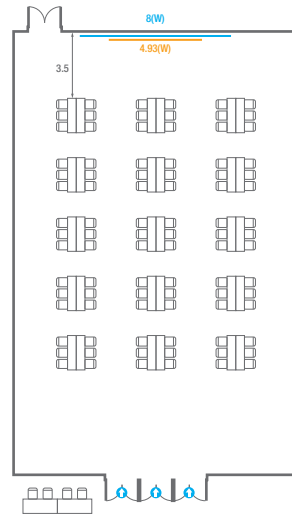

02

Conference Room North 2F

ASEM Ballroom

Lobby

로비부스설치가능 구역및기타설비

201

회의실 규모 - 201호	규격	14.5(W) x 23(L) x 3.7(H) m	
 이동식무대	규격	9.6(W) x 2.4(L) x 0.4(H) m	수량 8개 (1개 - 1.2 x 2.4 m)
 스크린	규격	3.38(W) x 2(H) m [150"-16:9]	
 현수막	규격	5(W) m - 세로 규격은 임의 조정	
 포디움(강연대)	수량	2개	포디움 폼보드 규격(브랜드) 550(W) x 150(H) mm

Workshop Type
90 persons

Hollow Square Type
84 persons

U-Shape
66 persons

202

회의실 규모 - 202호	규격	15.2(W) x 23(L) x 3.7(H) m	
 이동식 무대	규격	9.6(W) x 2.4(L) x 0.4(H) m	수량 8개 (1개 - 1.2 x 2.4 m)
 스크린	규격	4.93(W) x 3(H) m [220"-16:9]	
 현수막	규격	8(W) m - 세로 규격은 임의 조정	
 포디움(강연대)	수량	2개	포디움 폼보드 규격(브랜딩) 550(W) x 150(H) mm

* 이동식 무대 규격, 콘솔 여부 등에 따라 세팅 배열 및 좌석수가 변동될 수 있습니다.

* 이동식 무대, 라운드 테이블(Banquet Type)은 유료임대품목입니다.
 코엑스 스토어에서 구매하여주세요. (www.coexstore.co.kr)

Classroom Type
180 persons

Theater Type
306 persons

Banquet Type
150 persons

Workshop Type
90 persons

Hollow Square Type
84 persons

U-Shape
66 persons

203

회의실 규모 - 203호	규격	14.5(W) x 23(L) x 3.7(H) m	
 이동식무대	규격	9.6(W) x 2.4(L) x 0.4(H) m	수량 8개 (1개 - 1.2 x 2.4 m)
 스크린	규격	정면: 3.38(W) x 2(H) m [150"-169"]	우측면: 4.93(W) x 3(H) m [220"-169"]
 현수막	규격	정면: 5(W) m - 세로 규격은 임의 조정	우측면: 8(W) m - 세로 규격은 임의 조정
 포디움(강연대)	수량	2개	포디움 폼보드 규격(브랜딩) 550(W) x 150(H) mm