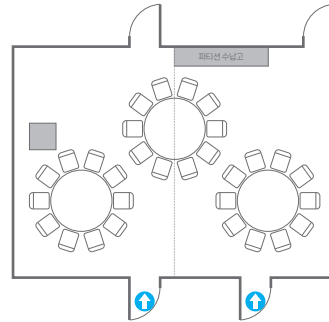

Classroom Type
84 persons

Classroom Type
90 persons

Theater Type
160 persons

Theater Type
160 persons

Banquet Type
80 persons

Boardroom Type
24 persons

Workshop Type
54 persons

Hollow Square Type
42 persons

U-Shape
36 persons

206, 210

회의실 규모 - 206, 210호 | 규격 | 9.4(W) x 6.8(L) x 2.9(H) m

* 세팅 배열 및 좌석수는 변동될 수 있습니다.

* 라운드테이블(Banquet Type)은 유료임대품목입니다.
코엑스 스토어에서 구매하여 주세요. (www.coexstore.co.kr)

Classroom Type
36 persons

Classroom Type
30 persons

Banquet Type
30 persons

Theater Type
60 persons

Theater Type
60 persons

Boardroom Type
18 persons

Workshop Type
24 persons

Hollow Square Type
30 persons

U-Shape
24 persons

207, 211

회의실 규모 - 207, 211호 | 규격 | 4.4(W) x 6.8(L) x 2.9(H) m

* 세팅 배열 및 좌석수는 변동될 수 있습니다.

* 라운드테이블(Banquet Type)은 유료임대품목입니다.
코엑스 스토어에서 구매하여 주세요. (www.coexstore.co.kr)

Classroom Type
18 persons

Theater Type
36 persons