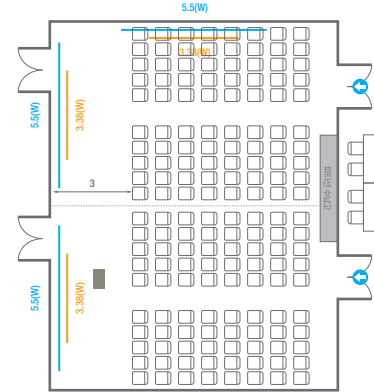

Banquet Type
30 persons

Boardroom Type
24 persons

Workshop Type
36 persons

Hollow Square Type
30 persons

U-Shape
24 persons

205, 209

회의실 규모 - 205, 209호 | 규격 | 22(W) x 7(L) x 2.9(H) m

스크린 | 규격 | 3.38(W) x 2(H) m [150"-16:9]

현수막 | 규격 | 5.5(W) m - 세로 규격은 임의 조정

포디움(강연대) | 수량 | 1개 | 포디움 폼보드 규격(브랜딩) | 550(W) x 150(H) mm

* 이동식 무대 규격, 콘솔 여부 등에 따라 세팅 배열 및 좌석수는 변동될 수 있습니다.

* 이동식 무대, 라운드테이블(Banquet Type)은 유료임대품목입니다.
코엑스 스토어에서 구매하여 주세요. (www.coexstore.co.kr)

Classroom Type
84 persons

Classroom Type
90 persons

Theater Type
160 persons

Theater Type
160 persons

Banquet Type
80 persons

Boardroom Type
24 persons

Workshop Type
54 persons

Hollow Square Type
42 persons

U-Shape
36 persons

206, 210

회의실 규모 - 206, 210호 | 규격 | 9.4(W) x 6.8(L) x 2.9(H) m

* 세팅 배열 및 좌석수는 변동될 수 있습니다.

* 라운드테이블(Banquet Type)은 유료임대품목입니다.
코엑스 스토어에서 구매하여 주세요. (www.coexstore.co.kr)

Classroom Type
36 persons