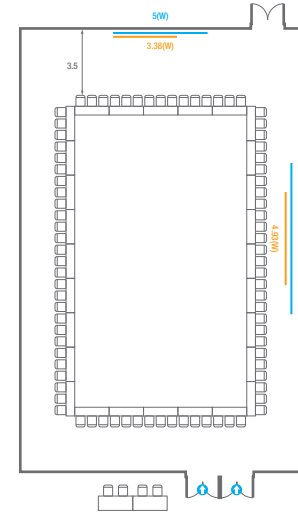

Workshop Type
90 persons

Hollow Square Type
84 persons

U-Shape
66 persons

202

회의실 규모 - 202호	규격	15.2(W) x 23(L) x 3.7(H) m	
 이동식 무대	규격	9.6(W) x 2.4(L) x 0.4(H) m	수량 8개 (1개 - 1.2 x 2.4 m)
 스크린	규격	4.93(W) x 3(H) m [220"-16:9]	
 현수막	규격	8(W) m - 세로 규격은 임의 조정	
 포디움(강연대)	수량	2개	포디움 폼보드 규격(브랜딩) 550(W) x 150(H) mm

Workshop Type
90 persons

Hollow Square Type
84 persons

U-Shape
66 persons

203

회의실 규모 - 203호	규격	14.5(W) x 23(L) x 3.7(H) m	
 이동식무대	규격	9.6(W) x 2.4(L) x 0.4(H) m	수량 8개 (1개 - 1.2 x 2.4 m)
 스크린	규격	정면: 3.38(W) x 2(H) m [150"-169"]	우측면: 4.93(W) x 3(H) m [220"-169"]
 현수막	규격	정면: 5(W) m - 세로 규격은 임의 조정	우측면: 8(W) m - 세로 규격은 임의 조정
 포디움(강연대)	수량	2개	포디움 폼보드 규격(브랜딩) 550(W) x 150(H) mm

Workshop Type
90 persons

Hollow Square Type
84 persons

U-Shape
66 persons

201-203

Classroom Type
Theater Type

회의실 규모 - 201~203호		규격	44.2(W) x 23(L) x 3.7(H) m		
	이동식무대	규격	9.6(W) x 2.4(L) x 0.4(H) m	수량	8개 (1개 - 1.2 x 2.4 m)
	스크린	규격	정면: 3.38(W) x 2(H) m [150"-16'9"]	우측면	4.93(W) x 3(H) m [220"-16'9"]
	현수막	규격	정면: 5(W) m - 세로 규격은 임의 조정	우측면	8(W) m - 세로 규격은 임의 조정
	포디움(강연대)	수량	2개	포디움 품보드 규격(브랜딩)	550(W) x 150(H) mm

* 이동식무대 규격, 콘솔 여부 등에 따라 세팅 배열 및 좌석수가 변동될 수 있습니다.

* 이동식무대는 유료임대품목입니다. 코엑스 스토어에서 구매하여 주세요. (www.coexstore.co.kr)

Classroom Type
540 persons

Theater Type
918 persons

201-203

Banquet Type
Workshop Type

회의실 규모 - 201~203호		규격	44.2(W) x 23(L) x 3.7(H) m	
	이동식무대	규격	9.6(W) x 2.4(L) x 0.4(H) m	수량 8개 (1개 - 1.2 x 2.4 m)
	스크린	규격	정면: 3.38(W) x 2(H) m [150"-169"]	우측면: 4.93(W) x 3(H) m [220"-169"]
	현수막	규격	정면: 5(W) m - 세로 규격은 임의 조정	우측면: 8(W) m - 세로 규격은 임의 조정
	포디움(강연대)	수량	2개	포디움 폼보드 규격(브랜딩) 550(W) x 150(H) mm