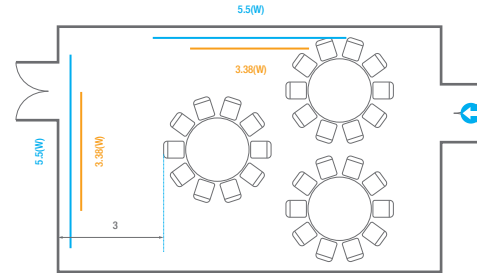

Banquet Type
30 persons

Boardroom Type
24 persons

Workshop Type
36 persons

Hollow Square Type
30 persons

U-Shap
24 persons

205B, 209B

회의실 규모 - 205B, 209B호 | 규격 | 11(W) x 7(L) x 2.9(H) m

— 스크린 | 규격 | 3.38(W) x 2(H) m [150"-16:9]

— 현수막 | 규격 | 5.5(W) m - 세로 규격은 임의 조정

* 이동식 무대 규격, 콘솔 여부 등에 따라 세팅 배열 및 좌석수는 변동될 수 있습니다.

* 이동식 무대, 라운드 테이블(Banquet Type)은 유료임대품입니다.
코엑스 스토어에서 구매하여 주세요. (www.coexstore.co.kr)

Classroom Type
45 persons

Theater Type
90 persons

Banquet Type
30 persons

Boardroom Type
24 persons

Workshop Type
36 persons

Hollow Square Type
30 persons

U-Shape
24 persons

205, 209

회의실 규모 - 205, 209호 | 규격 | 22(W) x 7(L) x 2.9(H) m

스크린 | 규격 | 3.38(W) x 2(H) m [150"-16:9]

현수막 | 규격 | 5.5(W) m - 세로 규격은 임의 조정

포디움(강연대) | 수량 | 1개 | 포디움 폼보드 규격(브랜딩) | 550(W) x 150(H) mm

* 이동식 무대 규격, 콘솔 여부 등에 따라 세팅 배열 및 좌석수는 변동될 수 있습니다.

* 이동식 무대, 라운드테이블(Banquet Type)은 유료임대품목입니다.
코엑스 스토어에서 구매하여 주세요. (www.coexstore.co.kr)