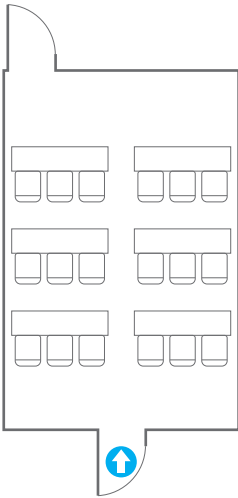

현수막 | 규격 | 5.5(W) m - 세로 규격은 임의 조정

포디움(강연대) | 수량 | 1개 | 포디움 폼보드 규격(브랜딩) | 550(W) x 150(H) mm

* 이동식 무대 규격, 콘솔 여부 등에 따라 세팅 배열 및 좌석수는 변동될 수 있습니다.

* 이동식 무대, 라운드테이블(Banquet Type)은 유료임대품목입니다.
코엑스 스토어에서 구매하여 주세요. (www.coexstore.co.kr)

U-Shape
36 persons

206, 210

회의실 규모 - 206, 210호 | 규격 | 9.4(W) x 6.8(L) x 2.9(H) m

* 세팅 배열 및 좌석수는 변동될 수 있습니다.

* 라운드테이블(Banquet Type)은 유료임대품목입니다.
코엑스 스토어에서 구매하여 주세요. (www.coexstore.co.kr)

Classroom Type
36 persons

Classroom Type
30 persons

Banquet Type
30 persons

Theater Type
60 persons

Theater Type
60 persons

Boardroom Type
18 persons

Workshop Type
24 persons

Hollow Square Type
30 persons

U-Shape
24 persons

207, 211

회의실 규모 - 207, 211호 | 규격 | 4.4(W) x 6.8(L) x 2.9(H) m

* 세팅 배열 및 좌석수는 변동될 수 있습니다.

* 라운드테이블(Banquet Type)은 유료임대품목입니다.
코엑스 스토어에서 구매하여 주세요. (www.coexstore.co.kr)

Classroom Type
18 persons

Theater Type
36 persons