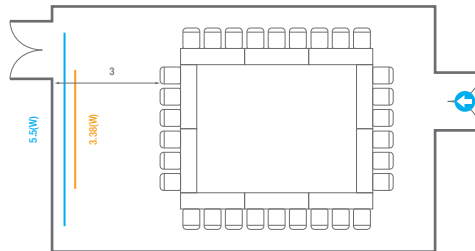

Banquet Type
30 persons

Boardroom Type
24 persons

Workshop Type
36 persons

Hollow Square Type
30 persons

U-Shap
24 persons

205B, 209B

회의실 규모 - 205B, 209B호 | 규격 | 11(W) x 7(L) x 2.9(H) m

— 스크린 | 규격 | 3.38(W) x 2(H) m [150"-16:9]

— 현수막 | 규격 | 5.5(W) m - 세로 규격은 임의 조정

* 이동식 무대 규격, 콘솔 여부 등에 따라 세팅 배열 및 좌석수는 변동될 수 있습니다.

* 이동식 무대, 라운드 테이블(Banquet Type)은 유료임대품입니다.
코엑스 스토어에서 구매하여 주세요. (www.coexstore.co.kr)

Classroom Type
45 persons

Theater Type
90 persons

Banquet Type
30 persons

Boardroom Type
24 persons

Workshop Type
36 persons

Hollow Square Type
30 persons

U-Shape
24 persons

205, 209

회의실 규모 - 205, 209호 | 규격 | 22(W) x 7(L) x 2.9(H) m

스크린 | 규격 | 3.38(W) x 2(H) m [150"-16:9]

현수막 | 규격 | 5.5(W) m - 세로 규격은 임의 조정

포디움(강연대) | 수량 | 1개 | 포디움 폼보드 규격(브랜딩) | 550(W) x 150(H) mm

* 이동식 무대 규격, 콘솔 여부 등에 따라 세팅 배열 및 좌석수는 변동될 수 있습니다.

* 이동식 무대, 라운드테이블(Banquet Type)은 유료임대품목입니다.
코엑스 스토어에서 구매하여 주세요. (www.coexstore.co.kr)