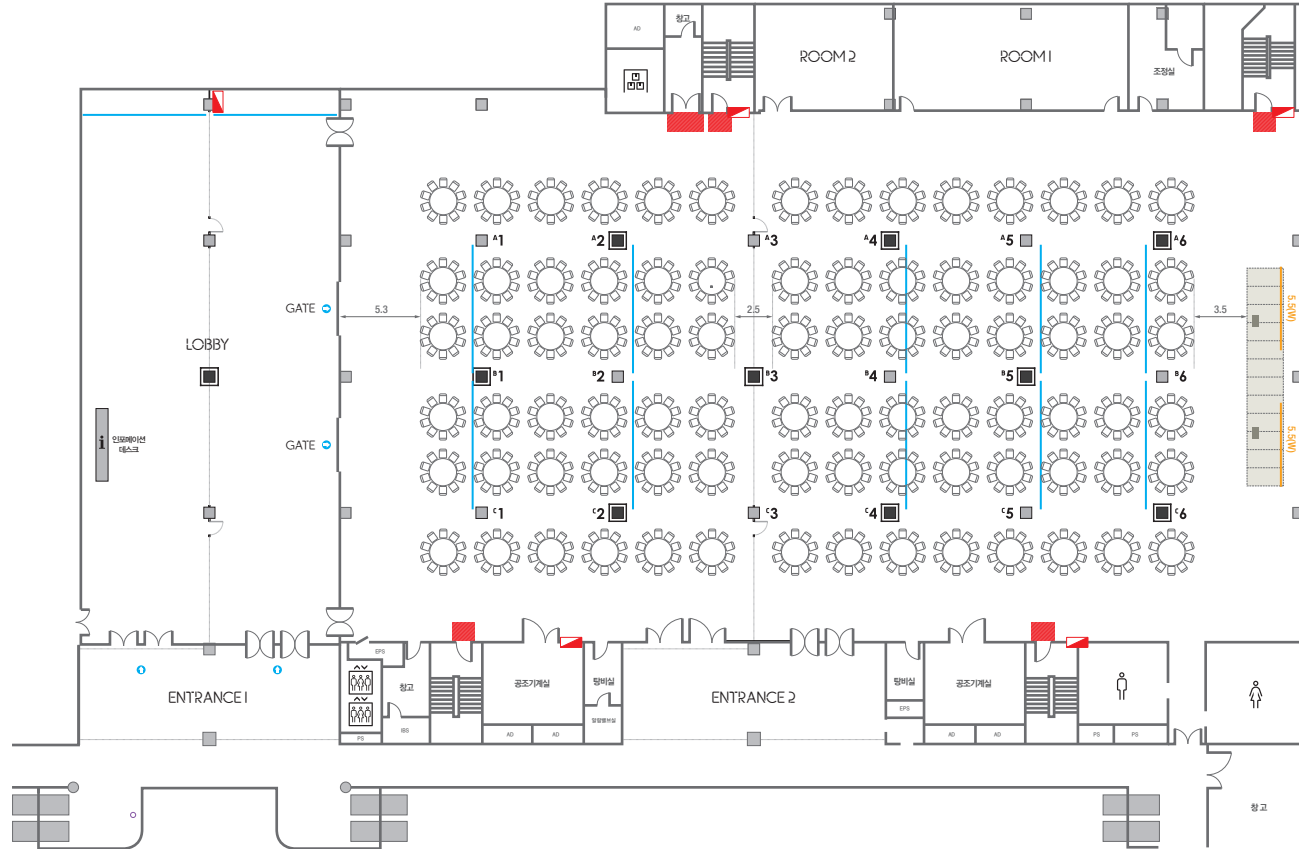

# THE PLATZ

<b>전시홀 규모</b>	규격   로비 - 35(W) x 17(L) x 3.3(H) m / 전시홀 - 35(W) x 63(L) x 4.3(H) m [2,224 m <sup>2</sup> ]
<b>이동식 무대</b>	규격   14.4(W) x 2.4(L) x 0.4(H) m   수량   12개 (1개 - 1.2 x 2.4 m)
<b>스크린</b>	규격   5.5(W) x 3.1(H) m [250" - 2개 - 16:9]
<b>현수막 바텐</b>	규격   8.5(W) m - 세로 규격은 임의 조정   로비 - 3.3(H) m / 전시홀 - 4.34(H) m
<b>포디움(강연대)</b>	수량   2개   포디움 폼보드 규격(브랜딩)   550(W) x 150(H) mm

# THE PLATZ

<b>전시홀 규모</b>	규격   로비 - 35(W) x 17(L) x 3.3(H) m / 전시홀 - 35(W) x 63(L) x 4.3(H) m [2,224 m <sup>2</sup> ]
<b>이동식무대</b>	규격   14.4(W) x 2.4(L) x 0.4(H) m   수량   12개 (1개 - 1.2 x 2.4 m)
<b>스크린</b>	규격   5.5(W) x 3.1(H) m [250" - 2개 - 16'9"]
<b>현수막바텐</b>	규격   8.5(W) m - 세로 규격은 임의 조정   로비 - 3.3(H) m / 전시홀 - 4.34(H) m
<b>포디움(강연대)</b>	수량   2개   포디움 폼보드 규격(브랜딩)   550(W) x 150(H) mm

# THE PLATZ

<b>전시홀 규모</b>	규격   로비 - 35(W) x 17(L) x 3.3(H) m / 전시홀 - 35(W) x 63(L) x 4.3(H) m [2,224 m <sup>2</sup> ]
<b>스크린</b>	규격   5.5(W) x 3.1(H) m [250" - 2개 - 16:9]
<b>현수막 바텐</b>	규격   8.5(W) m - 세로 규격은 임의 조정    로비 - 3.3(H) m / 전시홀 - 4.34(H) m
<b>포디움(강연대)</b>	수량   2개      포디움 폼보드 규격(브랜딩)   550(W) x 150(H) mm

\* 이동식 무대 규격, 콘솔 여부 등에 따라 세팅 배열 및 좌석수가 변동될 수 있습니다.

\* 이동식 무대, 라운드테이블(Banquet Type)은 유료임대품목입니다.  
코엑스 스토어에서 구매하여 주세요. (www.coexstore.co.kr)

Workshop Type  
612 persons

THE PLATZ

전시홀 규모 | 규격 | 로비 - 35(W) x 17(L) x 3.3(H) m / 전시홀 - 35(W) x 63(L) x 4.3(H) m [2,224 m<sup>2</sup>]