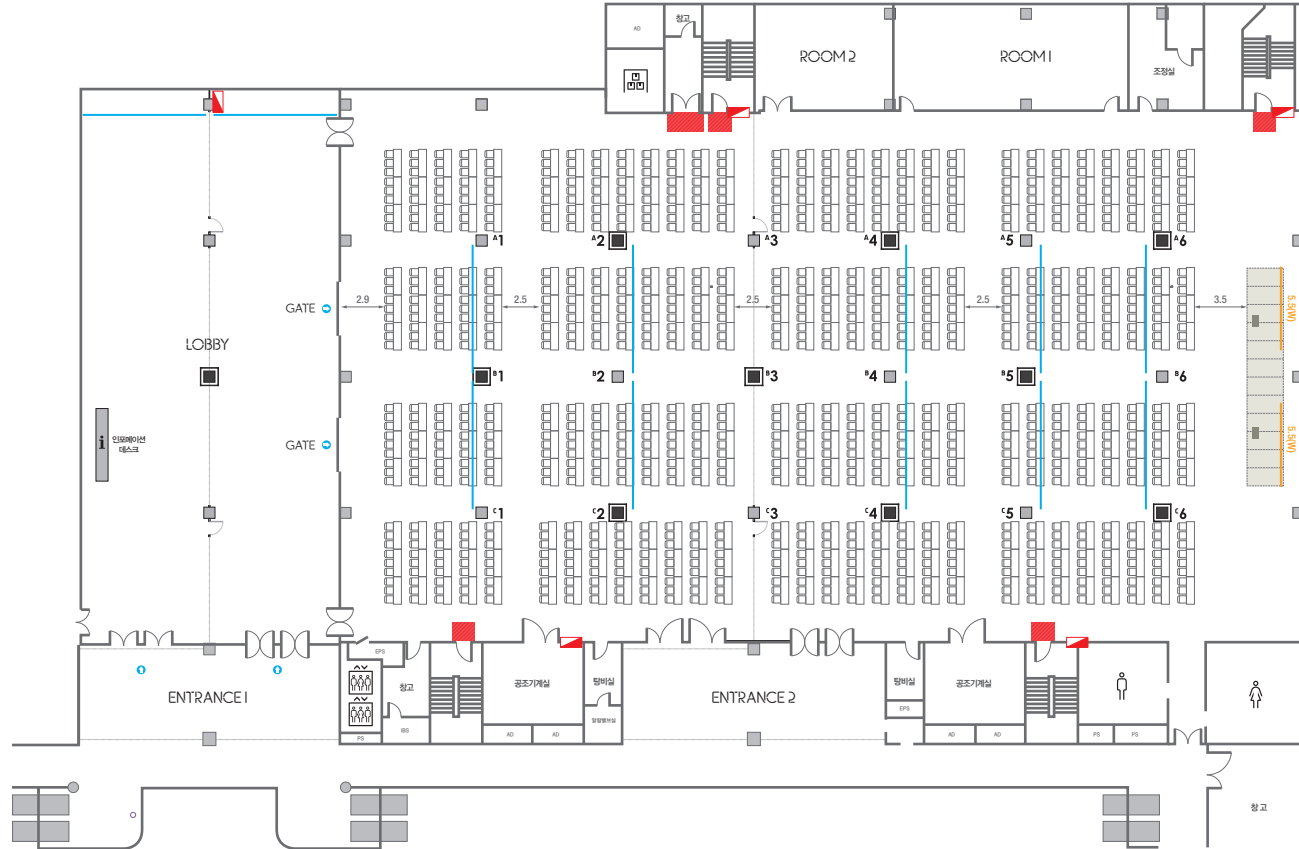

\* 이동식 무대 규격, 콘솔 여부 등에 따라 세팅 배열 및 좌석수가 변동될 수 있습니다.

\* 이동식 무대, 라운드테이블(Banquet Type)은 유료임대품목입니다.  
코엑스 스토어에서 구매하여 주세요. (www.coexstore.co.kr)

Classroom Type  
1,044 persons

THE PLATZ

<b>전시홀 규모</b>	규격   로비 - 35(W) x 17(L) x 3.3(H) m / 전시홀 - 35(W) x 63(L) x 4.3(H) m [2,224 m <sup>2</sup> ]
 <b>이동식무대</b>	규격   14.4(W) x 2.4(L) x 0.4(H) m   수량   12개 (1개 - 1.2 x 2.4 m)
 <b>스크린</b>	규격   5.5(W) x 3.1(H) m [250" - 2개 - 16:9]
 <b>현수막비텐</b>	규격   8.5(W) m - 세로 규격은 임의 조정   로비 - 3.3(H) m / 전시홀 - 4.34(H) m
 <b>포디움(강연대)</b>	수량   2개   포디움 폼보드 규격(브랜딩)   550(W) x 150(H) mm

# THE PLATZ

<b>전시홀 규모</b>	규격   로비 - 35(W) x 17(L) x 3.3(H) m / 전시홀 - 35(W) x 63(L) x 4.3(H) m [2,224 m <sup>2</sup> ]
<b>이동식 무대</b>	규격   14.4(W) x 2.4(L) x 0.4(H) m   수량   12개 (1개 - 1.2 x 2.4 m)
<b>스크린</b>	규격   5.5(W) x 3.1(H) m [250" - 2개 - 16:9]
<b>현수막 바텐</b>	규격   8.5(W) m - 세로 규격은 임의 조정   로비 - 3.3(H) m / 전시홀 - 4.34(H) m
<b>포디움(강연대)</b>	수량   2개   포디움 폼보드 규격(브랜딩)   550(W) x 150(H) mm

# THE PLATZ

<b>전시홀 규모</b>	규격   로비 - 35(W) x 17(L) x 3.3(H) m / 전시홀 - 35(W) x 63(L) x 4.3(H) m [2,224 m <sup>2</sup> ]
<b>이동식무대</b>	규격   14.4(W) x 2.4(L) x 0.4(H) m   수량   12개 (1개 - 1.2 x 2.4 m)
<b>스크린</b>	규격   5.5(W) x 3.1(H) m [250" - 2개 - 16'9"]
<b>현수막바텐</b>	규격   8.5(W) m - 세로 규격은 임의 조정   로비 - 3.3(H) m / 전시홀 - 4.34(H) m
<b>포디움(강연대)</b>	수량   2개   포디움 폼보드 규격(브랜딩)   550(W) x 150(H) mm

# THE PLATZ

<b>전시홀 규모</b>	규격   로비 - 35(W) x 17(L) x 3.3(H) m / 전시홀 - 35(W) x 63(L) x 4.3(H) m [2,224 m <sup>2</sup> ]
<b>스크린</b>	규격   5.5(W) x 3.1(H) m [250" - 2개 - 16:9]
<b>현수막 바텐</b>	규격   8.5(W) m - 세로 규격은 임의 조정    로비 - 3.3(H) m / 전시홀 - 4.34(H) m
<b>포디움(강연대)</b>	수량   2개      포디움 폼보드 규격(브랜딩)   550(W) x 150(H) mm