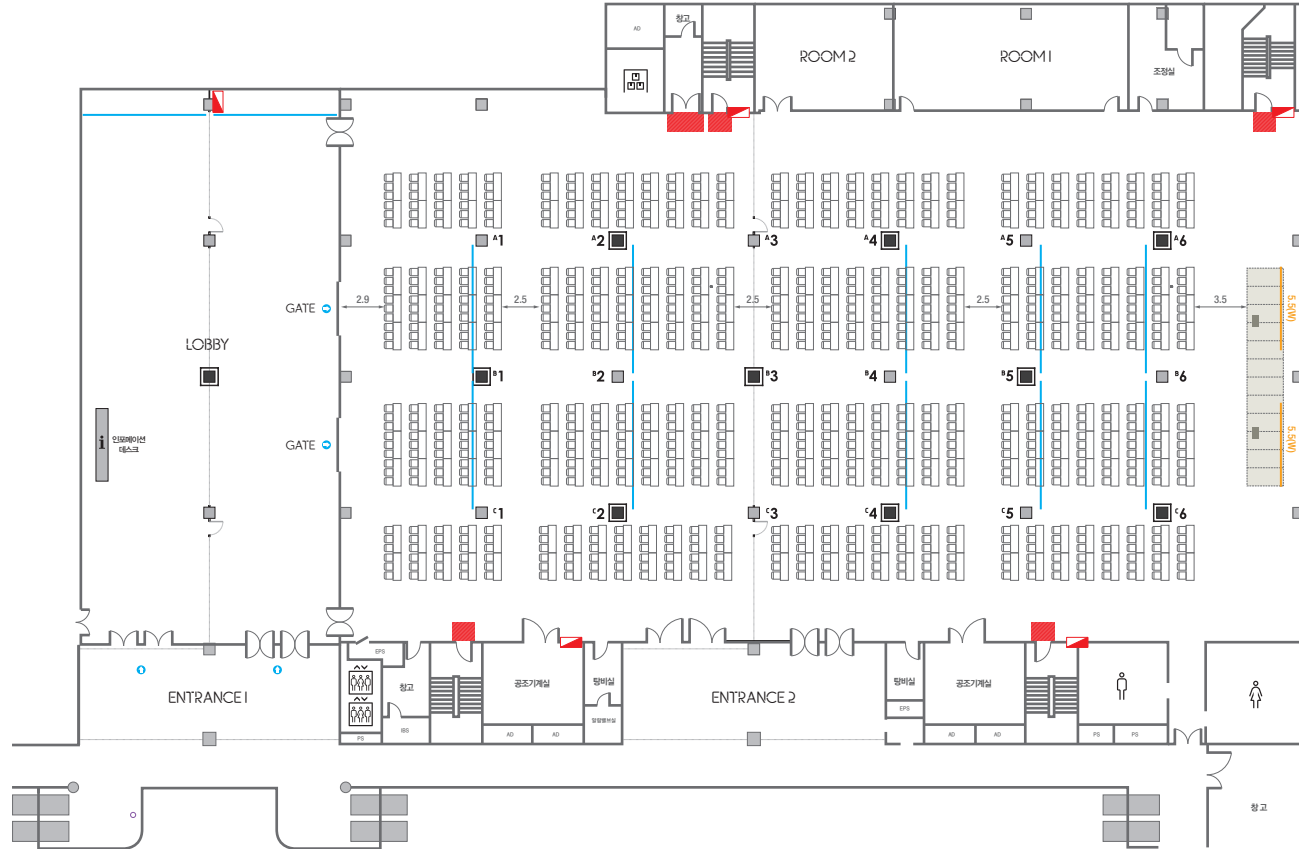

\* 이동식 무대 규격, 콘솔 여부 등에 따라 세팅 배열 및 좌석수가 변동될 수 있습니다.

\* 이동식 무대, 라운드테이블(Banquet Type)은 유료임대품목입니다.  
코엑스 스토어에서 구매하여 주세요. (www.coexstore.co.kr)

Classroom Type  
1,044 persons

THE PLATZ

<b>전시홀 규모</b>	규격   로비 - 35(W) x 17(L) x 3.3(H) m / 전시홀 - 35(W) x 63(L) x 4.3(H) m [2,224 m <sup>2</sup> ]
 <b>이동식무대</b>	규격   14.4(W) x 2.4(L) x 0.4(H) m   수량   12개 (1개 - 1.2 x 2.4 m)
 <b>스크린</b>	규격   5.5(W) x 3.1(H) m [250" - 2개 - 16:9]
 <b>현수막비텐</b>	규격   8.5(W) m - 세로 규격은 임의 조정   로비 - 3.3(H) m / 전시홀 - 4.34(H) m
 <b>포디움(강연대)</b>	수량   2개   포디움 폼보드 규격(브랜딩)   550(W) x 150(H) mm

# THE PLATZ

<b>전시홀 규모</b>	규격   로비 - 35(W) x 17(L) x 3.3(H) m / 전시홀 - 35(W) x 63(L) x 4.3(H) m [2,224 m <sup>2</sup> ]
<b>이동식 무대</b>	규격   14.4(W) x 2.4(L) x 0.4(H) m   수량   12개 (1개 - 1.2 x 2.4 m)
<b>스크린</b>	규격   5.5(W) x 3.1(H) m [250" - 2개 - 16:9]
<b>현수막 바텐</b>	규격   8.5(W) m - 세로 규격은 임의 조정   로비 - 3.3(H) m / 전시홀 - 4.34(H) m
<b>포디움(강연대)</b>	수량   2개   포디움 폼보드 규격(브랜딩)   550(W) x 150(H) mm

# THE PLATZ

<b>전시홀 규모</b>	규격   로비 - 35(W) x 17(L) x 3.3(H) m / 전시홀 - 35(W) x 63(L) x 4.3(H) m [2,224 m <sup>2</sup> ]
<b>이동식무대</b>	규격   14.4(W) x 2.4(L) x 0.4(H) m   수량   12개 (1개 - 1.2 x 2.4 m)
<b>스크린</b>	규격   5.5(W) x 3.1(H) m [250" - 2개 - 16'9"]
<b>현수막바텐</b>	규격   8.5(W) m - 세로 규격은 임의 조정   로비 - 3.3(H) m / 전시홀 - 4.34(H) m
<b>포디움(강연대)</b>	수량   2개   포디움 폼보드 규격(브랜딩)   550(W) x 150(H) mm

# THE PLATZ

<b>전시홀 규모</b>	규격   로비 - 35(W) x 17(L) x 3.3(H) m / 전시홀 - 35(W) x 63(L) x 4.3(H) m [2,224 m <sup>2</sup> ]
<b>스크린</b>	규격   5.5(W) x 3.1(H) m [250" - 2개 - 16:9]
<b>현수막 바텐</b>	규격   8.5(W) m - 세로 규격은 임의 조정    로비 - 3.3(H) m / 전시홀 - 4.34(H) m
<b>포디움(강연대)</b>	수량   2개      포디움 폼보드 규격(브랜딩)   550(W) x 150(H) mm