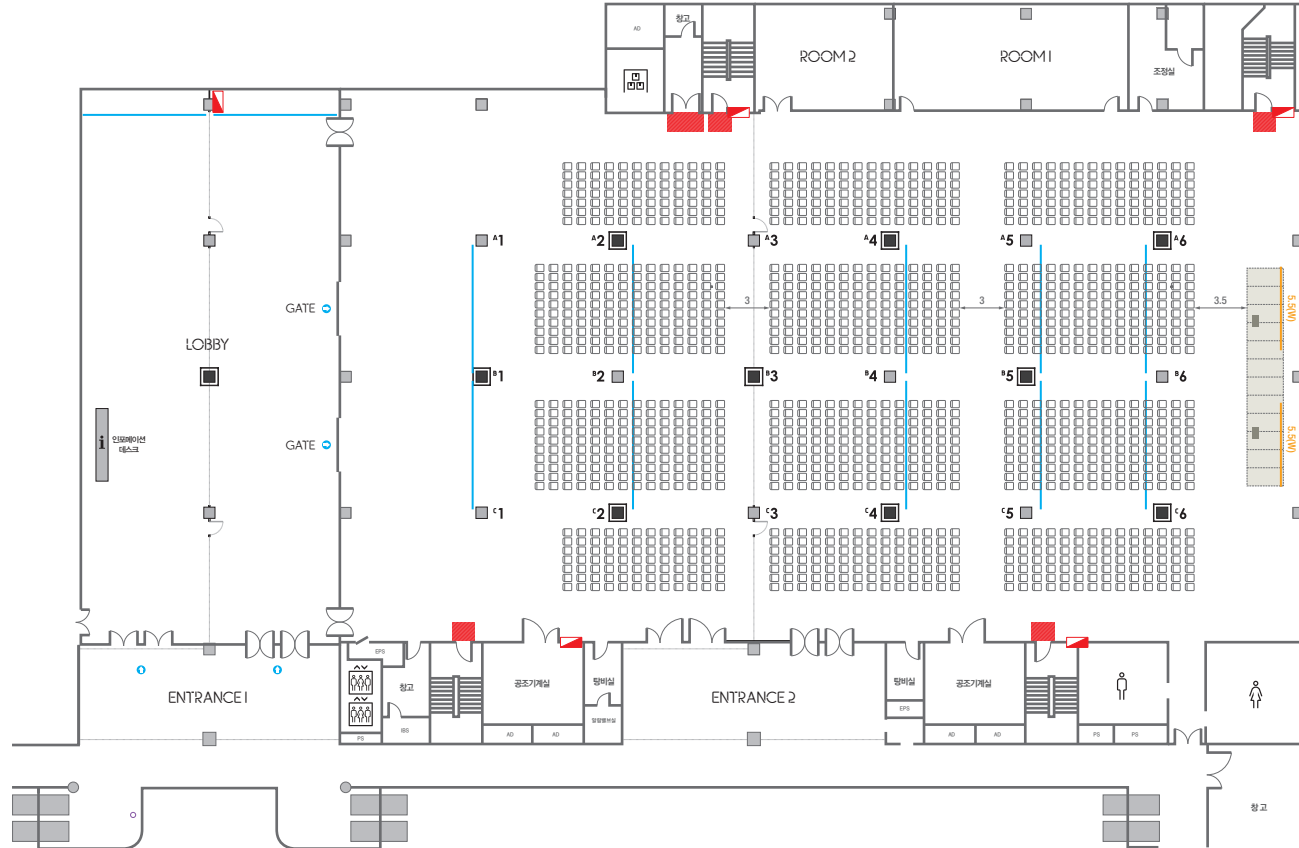

\* 이동식 무대 규격, 콘솔 여부 등에 따라 세팅 배열 및 좌석수가 변동될 수 있습니다.

\* 이동식 무대, 라운드테이블(Banquet Type)은 유료임대품목입니다.  
코엑스 스토어에서 구매하여 주세요. (www.coexstore.co.kr)

Classroom Type  
1,044 persons

THE PLATZ

<b>전시홀 규모</b>	규격   로비 - 35(W) x 17(L) x 3.3(H) m / 전시홀 - 35(W) x 63(L) x 4.3(H) m [2,224 m <sup>2</sup> ]
 <b>이동식무대</b>	규격   14.4(W) x 2.4(L) x 0.4(H) m   수량   12개 (1개 - 1.2 x 2.4 m)
 <b>스크린</b>	규격   5.5(W) x 3.1(H) m [250" - 2개 - 16:9]
 <b>현수막비텐</b>	규격   8.5(W) m - 세로 규격은 임의 조정   로비 - 3.3(H) m / 전시홀 - 4.34(H) m
 <b>포디움(강연대)</b>	수량   2개   포디움 폼보드 규격(브랜딩)   550(W) x 150(H) mm

# THE PLATZ

<b>전시홀 규모</b>	규격   로비 - 35(W) x 17(L) x 3.3(H) m / 전시홀 - 35(W) x 63(L) x 4.3(H) m [2,224 m <sup>2</sup> ]
<b>이동식 무대</b>	규격   14.4(W) x 2.4(L) x 0.4(H) m   수량   12개 (1개 - 1.2 x 2.4 m)
<b>스크린</b>	규격   5.5(W) x 3.1(H) m [250" - 2개 - 16:9]
<b>현수막 바텐</b>	규격   8.5(W) m - 세로 규격은 임의 조정   로비 - 3.3(H) m / 전시홀 - 4.34(H) m
<b>포디움(강연대)</b>	수량   2개   포디움 폼보드 규격(브랜딩)   550(W) x 150(H) mm

# THE PLATZ

<b>전시홀 규모</b>	규격   로비 - 35(W) x 17(L) x 3.3(H) m / 전시홀 - 35(W) x 63(L) x 4.3(H) m [2,224 m <sup>2</sup> ]
<b>이동식무대</b>	규격   14.4(W) x 2.4(L) x 0.4(H) m   수량   12개 (1개 - 1.2 x 2.4 m)
<b>스크린</b>	규격   5.5(W) x 3.1(H) m [250" - 2개 - 16'9"]
<b>현수막바텐</b>	규격   8.5(W) m - 세로 규격은 임의 조정   로비 - 3.3(H) m / 전시홀 - 4.34(H) m
<b>포디움(강연대)</b>	수량   2개   포디움 폼보드 규격(브랜딩)   550(W) x 150(H) mm

# THE PLATZ

<b>전시홀 규모</b>	규격   로비 - 35(W) x 17(L) x 3.3(H) m / 전시홀 - 35(W) x 63(L) x 4.3(H) m [2,224 m <sup>2</sup> ]
<b>스크린</b>	규격   5.5(W) x 3.1(H) m [250" - 2개 - 16:9]
<b>현수막 바텐</b>	규격   8.5(W) m - 세로 규격은 임의 조정    로비 - 3.3(H) m / 전시홀 - 4.34(H) m
<b>포디움(강연대)</b>	수량   2개      포디움 폼보드 규격(브랜딩)   550(W) x 150(H) mm