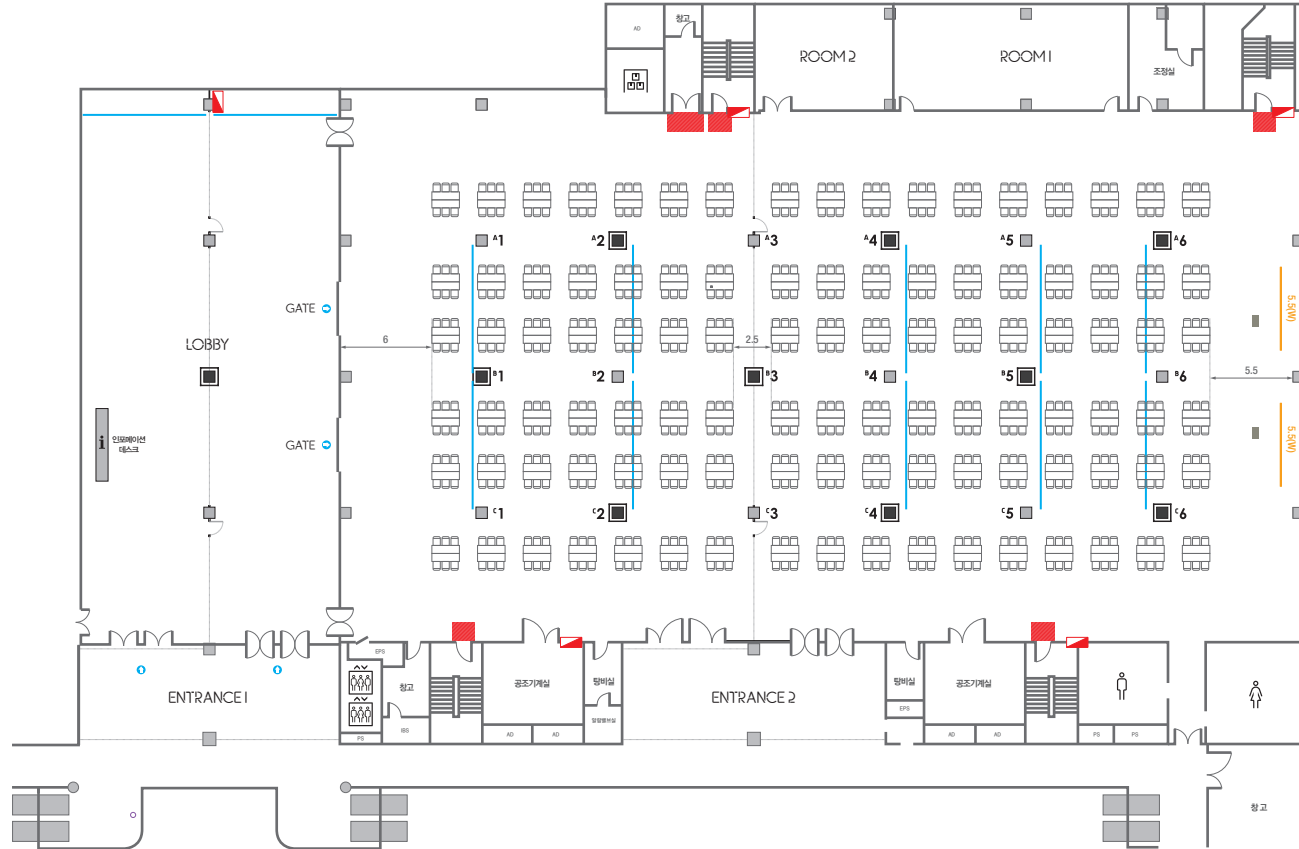

# THE PLATZ

<b>전시홀 규모</b>	규격   로비 - 35(W) x 17(L) x 3.3(H) m / 전시홀 - 35(W) x 63(L) x 4.3(H) m [2,224 m <sup>2</sup> ]
<b>이동식 무대</b>	규격   14.4(W) x 2.4(L) x 0.4(H) m   수량   12개 (1개 - 1.2 x 2.4 m)
<b>스크린</b>	규격   5.5(W) x 3.1(H) m [250" - 2개 - 16:9]
<b>현수막 바텐</b>	규격   8.5(W) m - 세로 규격은 임의 조정   로비 - 3.3(H) m / 전시홀 - 4.34(H) m
<b>포디움(강연대)</b>	수량   2개   포디움 폼보드 규격(브랜딩)   550(W) x 150(H) mm

# THE PLATZ

<b>전시홀 규모</b>	규격   로비 - 35(W) x 17(L) x 3.3(H) m / 전시홀 - 35(W) x 63(L) x 4.3(H) m [2,224 m <sup>2</sup> ]
<b>이동식무대</b>	규격   14.4(W) x 2.4(L) x 0.4(H) m   수량   12개 (1개 - 1.2 x 2.4 m)
<b>스크린</b>	규격   5.5(W) x 3.1(H) m [250" - 2개 - 16'9"]
<b>현수막바텐</b>	규격   8.5(W) m - 세로 규격은 임의 조정   로비 - 3.3(H) m / 전시홀 - 4.34(H) m
<b>포디움(강연대)</b>	수량   2개   포디움 폼보드 규격(브랜딩)   550(W) x 150(H) mm

# THE PLATZ

<b>전시홀 규모</b>	규격   로비 - 35(W) x 17(L) x 3.3(H) m / 전시홀 - 35(W) x 63(L) x 4.3(H) m [2,224 m <sup>2</sup> ]
<b>스크린</b>	규격   5.5(W) x 3.1(H) m [250" - 2개 - 16:9]
<b>현수막 바텐</b>	규격   8.5(W) m - 세로 규격은 임의 조정    로비 - 3.3(H) m / 전시홀 - 4.34(H) m
<b>포디움(강연대)</b>	수량   2개      포디움 폼보드 규격(브랜딩)   550(W) x 150(H) mm

\* 이동식 무대 규격, 콘솔 여부 등에 따라 세팅 배열 및 좌석수가 변동될 수 있습니다.

\* 이동식 무대, 라운드테이블(Banquet Type)은 유료임대품목입니다.  
코엑스 스토어에서 구매하여 주세요. (www.coexstore.co.kr)

Workshop Type  
612 persons

THE PLATZ

전시홀 규모 | 규격 | 로비 - 35(W) x 17(L) x 3.3(H) m / 전시홀 - 35(W) x 63(L) x 4.3(H) m [2,224 m<sup>2</sup>]