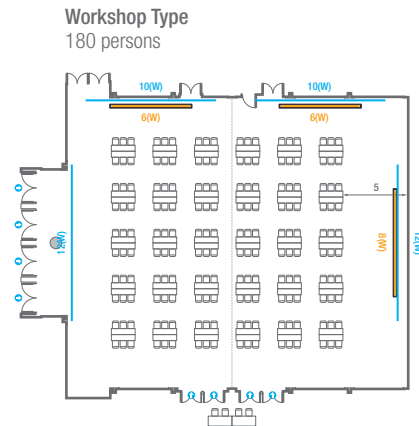

Theater Type
600 persons

Banquet Type
280 persons

Workshop Type
180 persons

Hollow Square Type
84 persons

U-Shape
66 persons

104

회의실 규모 - 104호	규격	13.4(W) x 22.3(L) x 4.5(H) m	
 이동식무대	규격	9.6(W) x 3.6(L) x 0.6(H) m	수량 12개 (1개 - 1.2 x 2.4 m)
 스크린	규격	6(W) x 4.5(H) m [300"-4:3]	
 현수막	규격	정면: 10(W) m - 세로 규격은 임의 조정	좌측면: 12(W) m - 세로 규격은 임의 조정
 포디움(강연대)	수량	2개	포디움 폼보드 규격(브랜딩) 550(W) x 150(H) mm

Workshop Type
90 persons

Hollow Square Type
60 persons

U-Shape
51 persons

105

회의실 규모 - 105호	규격	12.6(W) x 22.3(L) x 4.5(H) m	
 이동식무대	규격	9.6(W) x 3.6(L) x 0.6(H) m	수량 12개 (1개 - 1.2 x 2.4 m)
 스크린	규격	정면: 6(W) x 4.5(H) m [300"-4:3]	우측면: 8(W) x 4.5(H) m [400"-16:9]
 현수막	규격	정면: 10(W) m - 세로 규격은 임의 조정 우측면: 12(W) m - 세로 규격은 임의 조정 / 4.5(W) m - 세로 규격은 임의 조정 / 2.05(W) m - 세로 규격은 임의 조정	
 포디움(강연대)	수량	2개	포디움 폼보드 규격(브랜딩) 550(W) x 150(H) mm

Workshop Type
90 persons

Hollow Square Type
60 persons

U-Shape
51 persons

101-102

회의실 규모 - 101~102호	규격 26(W) x 22.3(L) x 4.5(H) m	
 이동식무대	규격 12(W) x 3.6(L) x 0.6(H) m	수량 15개 (1개 - 1.2 x 2.4 m)
 스크린	규격 정면: 6(W) x 4.5(H) m [300"-4:3] 우측면: 8(W) x 4.5(H) m [400"-16:9]	
 현수막	규격 정면: 10(W) m - 세로 규격은 임의 조정 측면: 12(W) m - 세로 규격은 임의 조정	
 포디움(강연대)	수량 2개 포디움 폼보드 규격(브랜딩) 550(W) x 150(H) mm	

* 이동식 무대 규격, 콘솔 여부 등에 따라 세팅 배열 및 좌석수가 변동될 수 있습니다.

* 이동식 무대, 라운드테이블(Banquet Type)은 유료임대품목입니다.
코엑스 스토어에서 구매하여주세요. (www.coexstore.co.kr)

104-105

회의실 규모 - 104~105호	규격	26(W) x 22.3(L) x 4.5(H) m	
 이동식무대	규격	12(W) x 3.6(L) x 0.6(H) m	수량 15개 (1개 - 1.2 x 2.4 m)
 스크린	규격	정면: 6(W) x 4.5(H) m [300"-4:3]	우측면: 8(W) x 4.5(H) m [400"-16:9]
 현수막	규격	정면: 10(W) m - 세로 규격은 임의 조정 측면: 12(W) m - 세로 규격은 임의 조정 / 4.5(W) m - 세로 규격은 임의 조정 / 2.05(W) m - 세로 규격은 임의 조정	
 포디움(강연대)	수량	2개	포디움 폭보드 규격(브랜딩) 550(W) x 150(H) mm