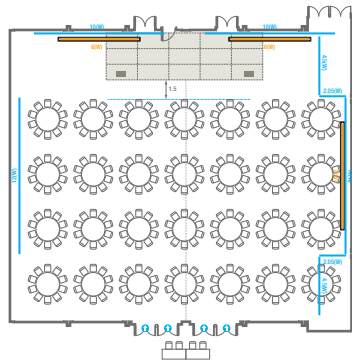

Workshop Type
90 persons

Hollow Square Type
60 persons

U-Shape
51 persons

101-102

회의실 규모 - 101~102호	규격 26(W) x 22.3(L) x 4.5(H) m	
 이동식무대	규격 12(W) x 3.6(L) x 0.6(H) m	수량 15개 (1개 - 1.2 x 2.4 m)
 스크린	규격 정면: 6(W) x 4.5(H) m [300"-4:3] 우측면: 8(W) x 4.5(H) m [400"-16:9]	
 현수막	규격 정면: 10(W) m - 세로 규격은 임의 조정 측면: 12(W) m - 세로 규격은 임의 조정	
 포디움(강연대)	수량 2개 포디움 폼보드 규격(브랜딩) 550(W) x 150(H) mm	

* 이동식 무대 규격, 콘솔 여부 등에 따라 세팅 배열 및 좌석수가 변동될 수 있습니다.

* 이동식 무대, 라운드테이블(Banquet Type)은 유료임대품목입니다.
코엑스 스토어에서 구매하여주세요. (www.coexstore.co.kr)

104-105

회의실 규모 - 104~105호	규격	26(W) x 22.3(L) x 4.5(H) m	
 이동식무대	규격	12(W) x 3.6(L) x 0.6(H) m	수량 15개 (1개 - 1.2 x 2.4 m)
 스크린	규격	정면: 6(W) x 4.5(H) m [300"-4:3]	우측면: 8(W) x 4.5(H) m [400"-16:9]
 현수막	규격	정면: 10(W) m - 세로 규격은 임의 조정 측면: 12(W) m - 세로 규격은 임의 조정 / 4.5(W) m - 세로 규격은 임의 조정 / 2.05(W) m - 세로 규격은 임의 조정	
 포디움(강연대)	수량	2개	포디움 폭보드 규격(브랜딩) 550(W) x 150(H) mm

Theater Type
600 persons

Banquet Type
280 persons

Workshop Type
180 persons

Hollow Square Type
84 persons

U-Shape
66 persons

101-105

Classroom Type

회의실 규모 - 101~105호	규격 79(W) x 22.3(L) x 4.5(H) m		
 이동식무대	규격 9.6(W) x 3.6(L) x 0.6(H) m	수량 12개 (1개 - 1.2 x 2.4 m)	103 규격 12(W) x 3.6(L) x 0.6(H) m 수량 15개 (1개 - 1.2 x 2.4 m)
 스크린	규격 6(W) x 4.5(H) m [300"-4:3] / 8(W) x 4.5(H) m [400"-16:9]		
 현수막	규격 정면: 10(W) m - 세로 규격은 임의 조정 측면: 12(W) m - 세로 규격은 임의 조정 / 4.5(W) m - 세로 규격은 임의 조정 / 2.05(W) m - 세로 규격은 임의 조정		
 포디움(강연대)	수량 2개	포디움 폼보드 규격(브랜딩) 550(W) x 150(H) mm	