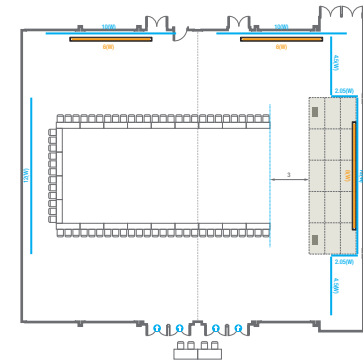

* 이동식 무대 규격, 콘솔 여부 등에 따라 세팅 배열 및 좌석수가 변동될 수 있습니다.

* 이동식 무대, 라운드테이블(Banquet Type)은 유료임대품목입니다.
코엑스 스토어에서 구매하여주세요. (www.coexstore.co.kr)

104-105

회의실 규모 - 104~105호	규격	26(W) x 22.3(L) x 4.5(H) m	
 이동식무대	규격	12(W) x 3.6(L) x 0.6(H) m	수량 15개 (1개 - 1.2 x 2.4 m)
 스크린	규격	정면: 6(W) x 4.5(H) m [300"-4:3]	우측면: 8(W) x 4.5(H) m [400"-16:9]
 현수막	규격	정면: 10(W) m - 세로 규격은 임의 조정 측면: 12(W) m - 세로 규격은 임의 조정 / 4.5(W) m - 세로 규격은 임의 조정 / 2.05(W) m - 세로 규격은 임의 조정	
 포디움(강연대)	수량	2개	포디움 폭보드 규격(브랜딩) 550(W) x 150(H) mm

Theater Type
600 persons

Banquet Type
280 persons

Workshop Type
180 persons

Hollow Square Type
84 persons

U-Shape
66 persons

101-105

Classroom Type

회의실 규모 - 101~105호	규격 79(W) x 22.3(L) x 4.5(H) m		
 이동식무대	규격 9.6(W) x 3.6(L) x 0.6(H) m	수량 12개 (1개 - 1.2 x 2.4 m)	103 규격 12(W) x 3.6(L) x 0.6(H) m 수량 15개 (1개 - 1.2 x 2.4 m)
 스크린	규격 6(W) x 4.5(H) m [300"-4:3] / 8(W) x 4.5(H) m [400"-16:9]		
 현수막	규격 정면: 10(W) m - 세로 규격은 임의 조정 측면: 12(W) m - 세로 규격은 임의 조정 / 4.5(W) m - 세로 규격은 임의 조정 / 2.05(W) m - 세로 규격은 임의 조정		
 포디움(강연대)	수량 2개	포디움 폼보드 규격(브랜딩) 550(W) x 150(H) mm	

* 이동식 무대 규격, 콘솔 여부 등에 따라 세팅 배열 및 좌석수가 변동될 수 있습니다.

* 이동식 무대는 유료임대품목입니다. 코엑스 스토어에서 구매하여 주세요. (www.coexstore.co.kr)

Classroom Type
900 persons

101-105

Theater Type

회의실 규모 - 101~105호	규격 79(W) x 22.3(L) x 4.5(H) m		
이동식무대	규격 9.6(W) x 3.6(L) x 0.6(H) m	수량 12개 (1개 - 1.2 x 2.4 m)	103 규격 12(W) x 3.6(L) x 0.6(H) m 수량 15개 (1개 - 1.2 x 2.4 m)
스크린	규격 6(W) x 4.5(H) m [300"-4:3] / 8(W) x 4.5(H) m [400"-16:9]		
현수막	규격 정면: 10(W) m - 세로 규격은 임의 조정 측면: 12(W) m - 세로 규격은 임의 조정 / 4.5(W) m - 세로 규격은 임의 조정 / 2.05(W) m - 세로 규격은 임의 조정		
포디움(강연대)	수량 2개	포디움 폼보드 규격(브랜딩) 550(W) x 150(H) mm	