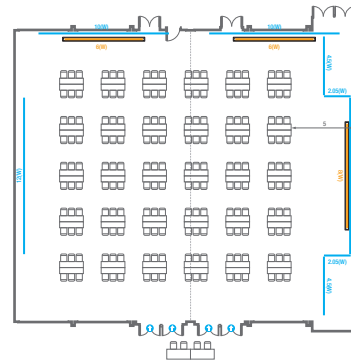

Workshop Type
90 persons

Hollow Square Type
60 persons

U-Shape
51 persons

105

회의실 규모 - 105호	규격	12.6(W) x 22.3(L) x 4.5(H) m	
 이동식무대	규격	9.6(W) x 3.6(L) x 0.6(H) m	수량 12개 (1개 - 1.2 x 2.4 m)
 스크린	규격	정면: 6(W) x 4.5(H) m [300"-4:3]	우측면: 8(W) x 4.5(H) m [400"-16:9]
 현수막	규격	정면: 10(W) m - 세로 규격은 임의 조정 우측면: 12(W) m - 세로 규격은 임의 조정 / 4.5(W) m - 세로 규격은 임의 조정 / 2.05(W) m - 세로 규격은 임의 조정	
 포디움(강연대)	수량	2개	포디움 폼보드 규격(브랜딩) 550(W) x 150(H) mm

Workshop Type
90 persons

Hollow Square Type
60 persons

U-Shape
51 persons

101-102

회의실 규모 - 101~102호	규격 26(W) x 22.3(L) x 4.5(H) m	
 이동식무대	규격 12(W) x 3.6(L) x 0.6(H) m	수량 15개 (1개 - 1.2 x 2.4 m)
 스크린	규격 정면: 6(W) x 4.5(H) m [300"-4:3] 우측면: 8(W) x 4.5(H) m [400"-16:9]	
 현수막	규격 정면: 10(W) m - 세로 규격은 임의 조정 측면: 12(W) m - 세로 규격은 임의 조정	
 포디움(강연대)	수량 2개 포디움 폼보드 규격(브랜딩) 550(W) x 150(H) mm	

* 이동식 무대 규격, 콘솔 여부 등에 따라 세팅 배열 및 좌석수가 변동될 수 있습니다.

* 이동식 무대, 라운드테이블(Banquet Type)은 유료임대품목입니다.
코엑스 스토어에서 구매하여주세요. (www.coexstore.co.kr)

104-105

회의실 규모 - 104~105호	규격	26(W) x 22.3(L) x 4.5(H) m	
 이동식무대	규격	12(W) x 3.6(L) x 0.6(H) m	수량 15개 (1개 - 1.2 x 2.4 m)
 스크린	규격	정면: 6(W) x 4.5(H) m [300"-4:3]	우측면: 8(W) x 4.5(H) m [400"-16:9]
 현수막	규격	정면: 10(W) m - 세로 규격은 임의 조정 측면: 12(W) m - 세로 규격은 임의 조정 / 4.5(W) m - 세로 규격은 임의 조정 / 2.05(W) m - 세로 규격은 임의 조정	
 포디움(강연대)	수량	2개	포디움 폭보드 규격(브랜딩) 550(W) x 150(H) mm

Theater Type
600 persons

Banquet Type
280 persons

Workshop Type
180 persons

Hollow Square Type
84 persons

U-Shape
66 persons

101-105

Classroom Type

회의실 규모 - 101~105호	규격 79(W) x 22.3(L) x 4.5(H) m		
 이동식무대	규격 9.6(W) x 3.6(L) x 0.6(H) m	수량 12개 (1개 - 1.2 x 2.4 m)	103 규격 12(W) x 3.6(L) x 0.6(H) m 수량 15개 (1개 - 1.2 x 2.4 m)
 스크린	규격 6(W) x 4.5(H) m [300"-4:3] / 8(W) x 4.5(H) m [400"-16:9]		
 현수막	규격 정면: 10(W) m - 세로 규격은 임의 조정 측면: 12(W) m - 세로 규격은 임의 조정 / 4.5(W) m - 세로 규격은 임의 조정 / 2.05(W) m - 세로 규격은 임의 조정		
 포디움(강연대)	수량 2개	포디움 폼보드 규격(브랜딩) 550(W) x 150(H) mm	