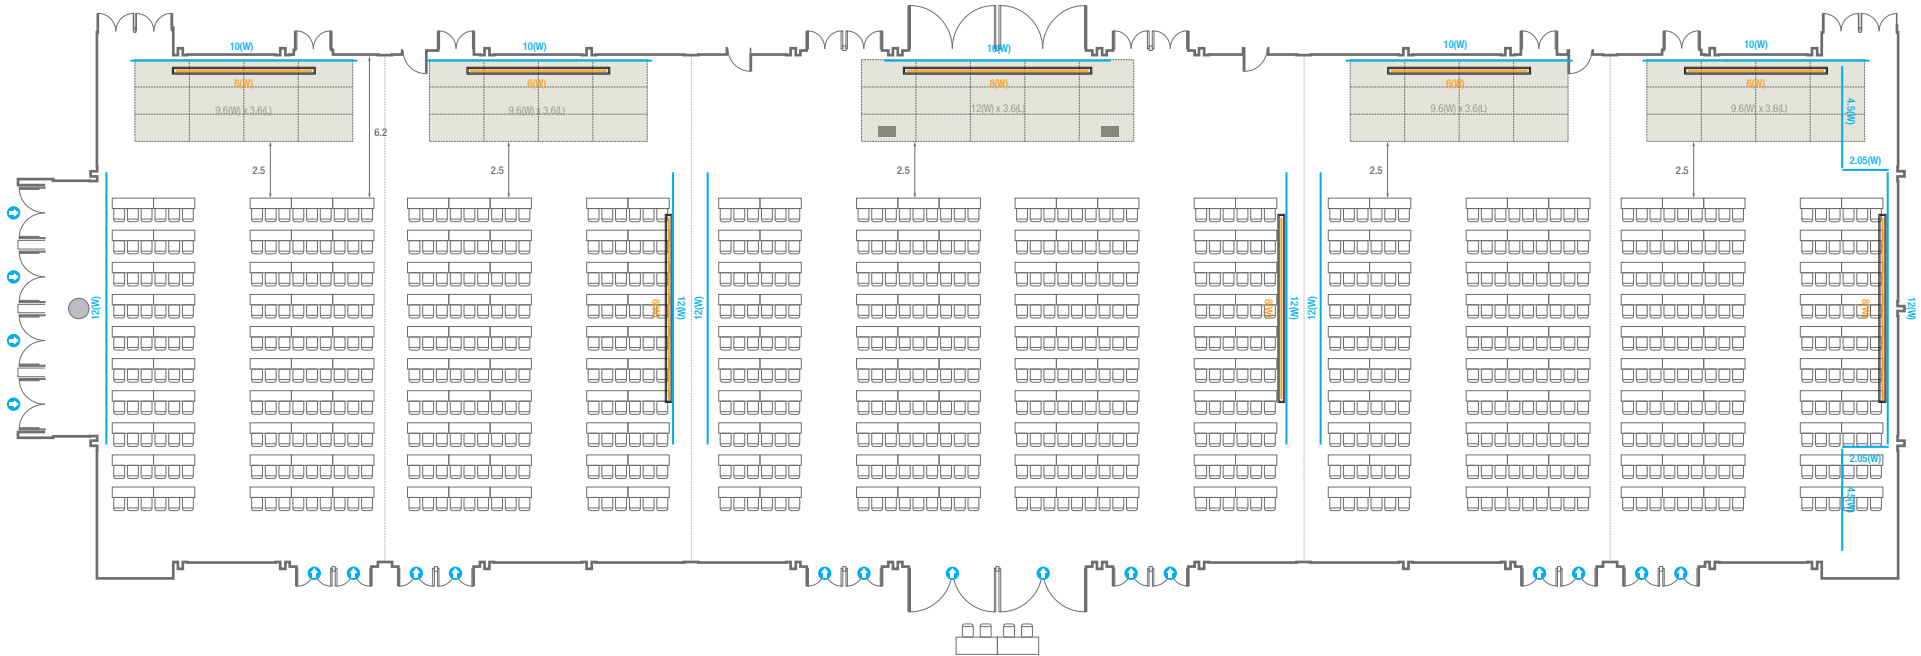

* 이동식 무대 규격, 콘솔 여부 등에 따라 세팅 배열 및 좌석수가 변동될 수 있습니다.

* 이동식 무대, 라운드테이블(Banquet Type)은 유료임대품목입니다.
코엑스 스토어에서 구매하여주세요. (www.coexstore.co.kr)

104-105

회의실 규모 - 104~105호	규격	26(W) x 22.3(L) x 4.5(H) m	
 이동식무대	규격	12(W) x 3.6(L) x 0.6(H) m	수량 15개 (1개 - 1.2 x 2.4 m)
 스크린	규격	정면: 6(W) x 4.5(H) m [300"-4:3]	우측면: 8(W) x 4.5(H) m [400"-16:9]
 현수막	규격	정면: 10(W) m - 세로 규격은 임의 조정 측면: 12(W) m - 세로 규격은 임의 조정 / 4.5(W) m - 세로 규격은 임의 조정 / 2.05(W) m - 세로 규격은 임의 조정	
 포디움(강연대)	수량	2개	포디움 폭보드 규격(브랜딩) 550(W) x 150(H) mm

Theater Type
600 persons

Banquet Type
280 persons

Workshop Type
180 persons

Hollow Square Type
84 persons

U-Shape
66 persons

101-105

Classroom Type

회의실 규모 - 101~105호	규격 79(W) x 22.3(L) x 4.5(H) m		
 이동식무대	규격 9.6(W) x 3.6(L) x 0.6(H) m	수량 12개 (1개 - 1.2 x 2.4 m)	103 규격 12(W) x 3.6(L) x 0.6(H) m 수량 15개 (1개 - 1.2 x 2.4 m)
 스크린	규격 6(W) x 4.5(H) m [300"-4:3] / 8(W) x 4.5(H) m [400"-16:9]		
 현수막	규격 정면: 10(W) m - 세로 규격은 임의 조정 측면: 12(W) m - 세로 규격은 임의 조정 / 4.5(W) m - 세로 규격은 임의 조정 / 2.05(W) m - 세로 규격은 임의 조정		
 포디움(강연대)	수량 2개	포디움 폼보드 규격(브랜딩) 550(W) x 150(H) mm	

* 이동식 무대 규격, 콘솔 여부 등에 따라 세팅 배열 및 좌석수가 변동될 수 있습니다.

* 이동식 무대는 유료임대품목입니다. 코엑스 스토어에서 구매하여 주세요. (www.coexstore.co.kr)

Classroom Type
900 persons

101-105

Theater Type

회의실 규모 - 101~105호	규격 79(W) x 22.3(L) x 4.5(H) m		
이동식무대	규격 9.6(W) x 3.6(L) x 0.6(H) m	수량 12개 (1개 - 1.2 x 2.4 m)	103 규격 12(W) x 3.6(L) x 0.6(H) m 수량 15개 (1개 - 1.2 x 2.4 m)
스크린	규격 6(W) x 4.5(H) m [300"-4:3] / 8(W) x 4.5(H) m [400"-16:9]		
현수막	규격 정면: 10(W) m - 세로 규격은 임의 조정 측면: 12(W) m - 세로 규격은 임의 조정 / 4.5(W) m - 세로 규격은 임의 조정 / 2.05(W) m - 세로 규격은 임의 조정		
포디움(강연대)	수량 2개	포디움 폼보드 규격(브랜딩) 550(W) x 150(H) mm	