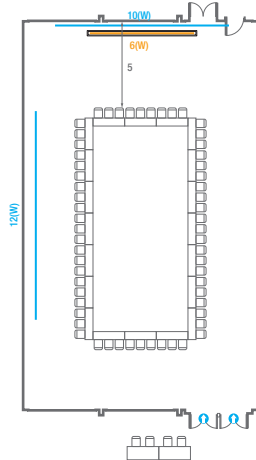

Workshop Type
90 persons

Hollow Square Type
60 persons

U-Shape
51 persons

103

회의실 규모-103호	규격	26.9(W) x 22.3(L) x 4.5(H) m	
 이동식무대	규격	12(W) x 3.6(L) x 0.6(H) m	수량 15개 (1개 - 1.2 x 2.4 m)
 스크린	규격	8(W) x 4.5(H) m [400"-16:9]	
 현수막	규격	정면: 10(W) m - 세로 규격은 임의 조정	측면: 12(W) m - 세로 규격은 임의 조정
 포디움(강연대)	수량	2개	포디움 폼보드 규격(브랜딩) 550(W) x 150(H) mm

Theater Type
600 persons

Banquet Type
280 persons

Workshop Type
180 persons

Hollow Square Type
84 persons

U-Shape
66 persons

104

회의실 규모 - 104호	규격	13.4(W) x 22.3(L) x 4.5(H) m	
 이동식무대	규격	9.6(W) x 3.6(L) x 0.6(H) m	수량 12개 (1개 - 1.2 x 2.4 m)
 스크린	규격	6(W) x 4.5(H) m [300"-4:3]	
 현수막	규격	정면: 10(W) m - 세로 규격은 임의 조정	좌측면: 12(W) m - 세로 규격은 임의 조정
 포디움(강연대)	수량	2개	포디움 폼보드 규격(브랜딩) 550(W) x 150(H) mm

Workshop Type
90 persons

Hollow Square Type
60 persons

U-Shape
51 persons

105

회의실 규모 - 105호	규격	12.6(W) x 22.3(L) x 4.5(H) m	
 이동식무대	규격	9.6(W) x 3.6(L) x 0.6(H) m	수량 12개 (1개 - 1.2 x 2.4 m)
 스크린	규격	정면: 6(W) x 4.5(H) m [300"-4:3]	우측면: 8(W) x 4.5(H) m [400"-16:9]
 현수막	규격	정면: 10(W) m - 세로 규격은 임의 조정 우측면: 12(W) m - 세로 규격은 임의 조정 / 4.5(W) m - 세로 규격은 임의 조정 / 2.05(W) m - 세로 규격은 임의 조정	
 포디움(강연대)	수량	2개	포디움 폼보드 규격(브랜딩) 550(W) x 150(H) mm

Workshop Type
90 persons

Hollow Square Type
60 persons

U-Shape
51 persons

101-102

회의실 규모 - 101~102호	규격 26(W) x 22.3(L) x 4.5(H) m	
 이동식무대	규격 12(W) x 3.6(L) x 0.6(H) m	수량 15개 (1개 - 1.2 x 2.4 m)
 스크린	규격 정면: 6(W) x 4.5(H) m [300"-4:3] 우측면: 8(W) x 4.5(H) m [400"-16:9]	
 현수막	규격 정면: 10(W) m - 세로 규격은 임의 조정 측면: 12(W) m - 세로 규격은 임의 조정	
 포디움(강연대)	수량 2개 포디움 폼보드 규격(브랜딩) 550(W) x 150(H) mm	