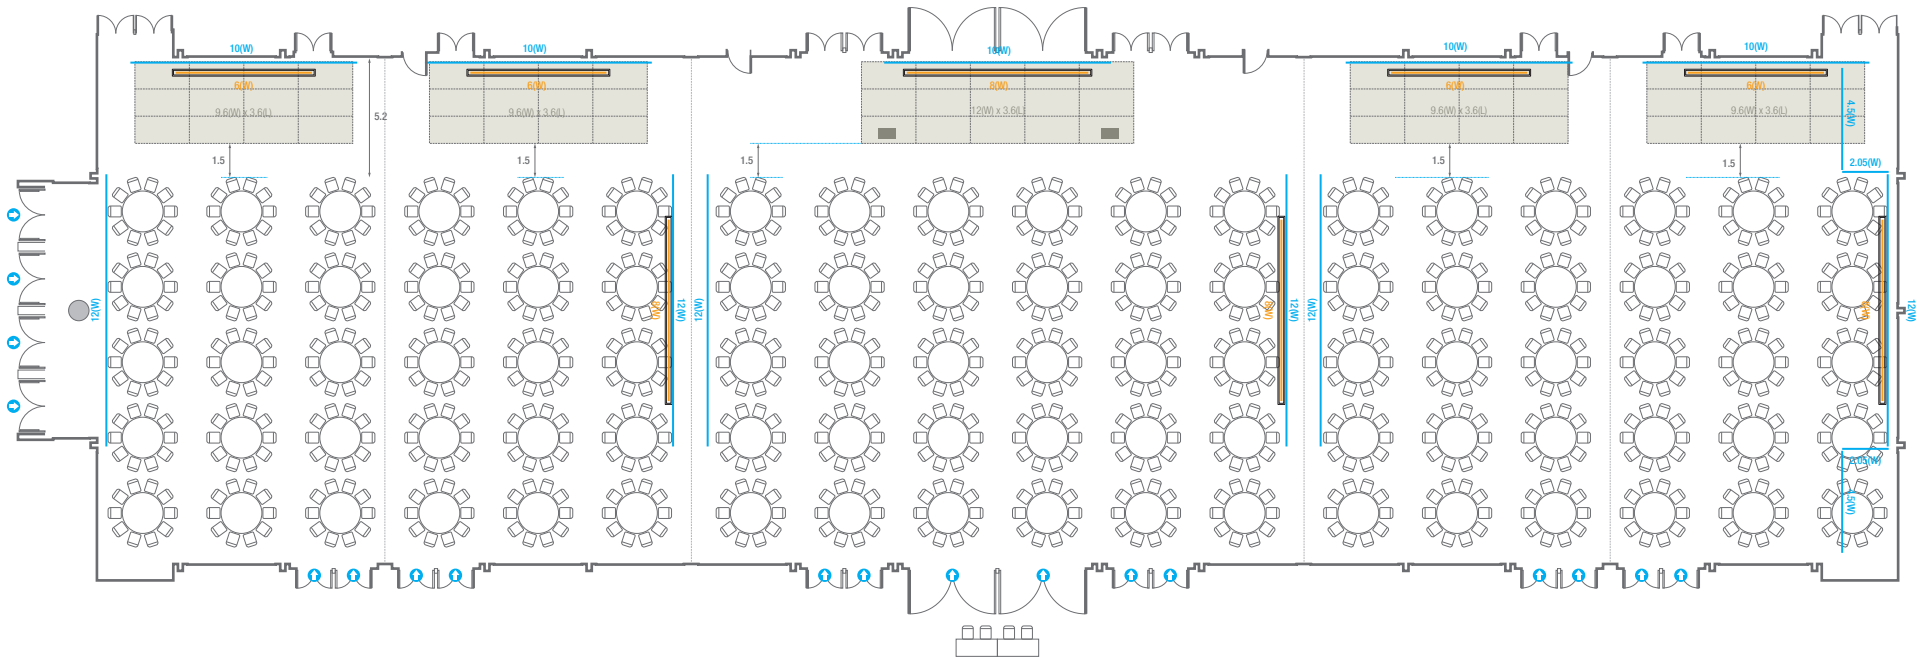

* 이동식 무대 규격, 콘솔 여부 등에 따라 세팅 배열 및 좌석수가 변동될 수 있습니다.

* 이동식 무대는 유료임대품목입니다. 코엑스 스토어에서 구매하여 주세요. (www.coexstore.co.kr)

Classroom Type
900 persons

101-105

Theater Type

회의실 규모 - 101~105호	규격 79(W) x 22.3(L) x 4.5(H) m		
이동식무대	규격 9.6(W) x 3.6(L) x 0.6(H) m	수량 12개 (1개 - 1.2 x 2.4 m)	103 규격 12(W) x 3.6(L) x 0.6(H) m 수량 15개 (1개 - 1.2 x 2.4 m)
스크린	규격 6(W) x 4.5(H) m [300"-4:3] / 8(W) x 4.5(H) m [400"-16:9]		
현수막	규격 정면: 10(W) m - 세로 규격은 임의 조정 측면: 12(W) m - 세로 규격은 임의 조정 / 4.5(W) m - 세로 규격은 임의 조정 / 2.05(W) m - 세로 규격은 임의 조정		
포디움(강연대)	수량 2개	포디움 폼보드 규격(브랜딩) 550(W) x 150(H) mm	

* 이동식 무대 규격, 콘솔 여부 등에 따라 세팅 배열 및 좌석수가 변동될 수 있습니다.

* 이동식 무대는 유료임대품목입니다. 코엑스 스토어에서 구매하여 주세요. (www.coexstore.co.kr)

Theater Type
1,800 persons

101-105

Banquet Type

회의실 규모 - 101~105호	규격	79(W) x 22.3(L) x 4.5(H) m	
 이동식무대	규격	9.6(W) x 3.6(L) x 0.6(H) m	수량 12개 (1개 - 1.2 x 2.4 m)
 스크린	규격	6(W) x 4.5(H) m [300"-4:3] / 8(W) x 4.5(H) m [400"-16:9]	
 현수막	규격	정면: 10(W) m - 세로 규격은 임의 조정 측면: 12(W) m - 세로 규격은 임의 조정 / 4.5(W) m - 세로 규격은 임의 조정 / 2.05(W) m - 세로 규격은 임의 조정	
 포디움(강연대)	수량	2개	포디움 폼보드 규격(브랜딩) 550(W) x 150(H) mm

* 이동식 무대 규격, 콘솔 여부 등에 따라 세팅 배열 및 좌석수가 변동될 수 있습니다.

* 이동식 무대는 유료임대품목입니다. 코엑스 스토어에서 구매하여 주세요. (www.coexstore.co.kr)

Banquet Type
900 persons

101-105

Workshop Type

회의실 규모 - 101~105호	규격 79(W) x 22.3(L) x 4.5(H) m		
 이동식무대	규격 9.6(W) x 3.6(L) x 0.6(H) m	수량 12개 (1개 - 1.2 x 2.4 m)	103 규격 12(W) x 3.6(L) x 0.6(H) m 수량 15개 (1개 - 1.2 x 2.4 m)
 스크린	규격 6(W) x 4.5(H) m [300"-4:3] / 8(W) x 4.5(H) m [400"-16:9]		
 현수막	규격 정면: 10(W) m - 세로 규격은 임의 조정 측면: 12(W) m - 세로 규격은 임의 조정 / 4.5(W) m - 세로 규격은 임의 조정 / 2.05(W) m - 세로 규격은 임의 조정		
 포디움(강연대)	수량 2개	포디움 폼보드 규격(브랜딩) 550(W) x 150(H) mm	