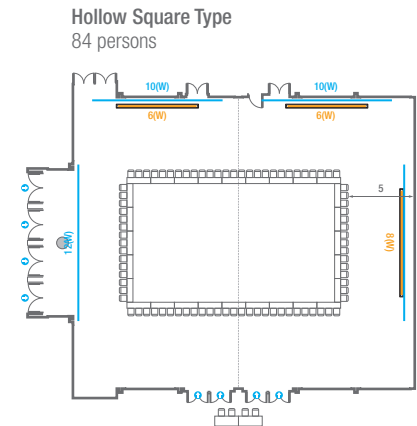

Theater Type
600 persons

Banquet Type
280 persons

Workshop Type
180 persons

Hollow Square Type
84 persons

U-Shape
66 persons

104

회의실 규모 - 104호	규격	13.4(W) x 22.3(L) x 4.5(H) m	
 이동식무대	규격	9.6(W) x 3.6(L) x 0.6(H) m	수량 12개 (1개 - 1.2 x 2.4 m)
 스크린	규격	6(W) x 4.5(H) m [300"-4:3]	
 현수막	규격	정면: 10(W) m - 세로 규격은 임의 조정	좌측면: 12(W) m - 세로 규격은 임의 조정
 포디움(강연대)	수량	2개	포디움 폼보드 규격(브랜딩) 550(W) x 150(H) mm

Workshop Type
90 persons

Hollow Square Type
60 persons

U-Shape
51 persons

105

회의실 규모 - 105호	규격	12.6(W) x 22.3(L) x 4.5(H) m	
 이동식무대	규격	9.6(W) x 3.6(L) x 0.6(H) m	수량 12개 (1개 - 1.2 x 2.4 m)
 스크린	규격	정면: 6(W) x 4.5(H) m [300"-4:3]	우측면: 8(W) x 4.5(H) m [400"-16:9]
 현수막	규격	정면: 10(W) m - 세로 규격은 임의 조정 우측면: 12(W) m - 세로 규격은 임의 조정 / 4.5(W) m - 세로 규격은 임의 조정 / 2.05(W) m - 세로 규격은 임의 조정	
 포디움(강연대)	수량	2개	포디움 폼보드 규격(브랜딩) 550(W) x 150(H) mm

Workshop Type
90 persons

Hollow Square Type
60 persons

U-Shape
51 persons

101-102

회의실 규모 - 101~102호	규격 26(W) x 22.3(L) x 4.5(H) m	
 이동식무대	규격 12(W) x 3.6(L) x 0.6(H) m	수량 15개 (1개 - 1.2 x 2.4 m)
 스크린	규격 정면: 6(W) x 4.5(H) m [300"-4:3] 우측면: 8(W) x 4.5(H) m [400"-16:9]	
 현수막	규격 정면: 10(W) m - 세로 규격은 임의 조정 측면: 12(W) m - 세로 규격은 임의 조정	
 포디움(강연대)	수량 2개 포디움 폼보드 규격(브랜딩) 550(W) x 150(H) mm	

* 이동식 무대 규격, 콘솔 여부 등에 따라 세팅 배열 및 좌석수가 변동될 수 있습니다.

* 이동식 무대, 라운드테이블(Banquet Type)은 유료임대품목입니다.
코엑스 스토어에서 구매하여주세요. (www.coexstore.co.kr)

104-105

회의실 규모 - 104~105호	규격	26(W) x 22.3(L) x 4.5(H) m	
 이동식무대	규격	12(W) x 3.6(L) x 0.6(H) m	수량 15개 (1개 - 1.2 x 2.4 m)
 스크린	규격	정면: 6(W) x 4.5(H) m [300"-4:3]	우측면: 8(W) x 4.5(H) m [400"-16:9]
 현수막	규격	정면: 10(W) m - 세로 규격은 임의 조정 측면: 12(W) m - 세로 규격은 임의 조정 / 4.5(W) m - 세로 규격은 임의 조정 / 2.05(W) m - 세로 규격은 임의 조정	
 포디움(강연대)	수량	2개	포디움 폭보드 규격(브랜딩) 550(W) x 150(H) mm