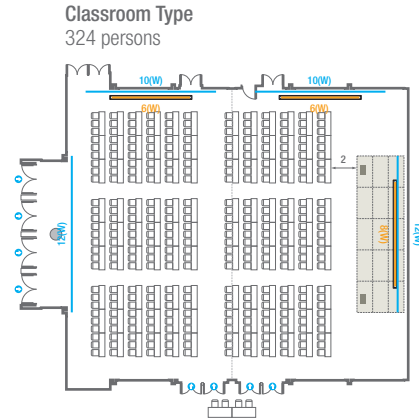

Theater Type
600 persons

Banquet Type
280 persons

Workshop Type
180 persons

Hollow Square Type
84 persons

U-Shape
66 persons

104

회의실 규모 - 104호	규격	13.4(W) x 22.3(L) x 4.5(H) m	
 이동식무대	규격	9.6(W) x 3.6(L) x 0.6(H) m	수량 12개 (1개 - 1.2 x 2.4 m)
 스크린	규격	6(W) x 4.5(H) m [300"-4:3]	
 현수막	규격	정면: 10(W) m - 세로 규격은 임의 조정	좌측면: 12(W) m - 세로 규격은 임의 조정
 포디움(강연대)	수량	2개	포디움 폼보드 규격(브랜딩) 550(W) x 150(H) mm

Workshop Type
90 persons

Hollow Square Type
60 persons

U-Shape
51 persons

105

회의실 규모 - 105호	규격	12.6(W) x 22.3(L) x 4.5(H) m	
 이동식무대	규격	9.6(W) x 3.6(L) x 0.6(H) m	수량 12개 (1개 - 1.2 x 2.4 m)
 스크린	규격	정면: 6(W) x 4.5(H) m [300"-4:3]	우측면: 8(W) x 4.5(H) m [400"-16:9]
 현수막	규격	정면: 10(W) m - 세로 규격은 임의 조정 우측면: 12(W) m - 세로 규격은 임의 조정 / 4.5(W) m - 세로 규격은 임의 조정 / 2.05(W) m - 세로 규격은 임의 조정	
 포디움(강연대)	수량	2개	포디움 폼보드 규격(브랜딩) 550(W) x 150(H) mm

Workshop Type
90 persons

Hollow Square Type
60 persons

U-Shape
51 persons

101-102

회의실 규모 - 101~102호	규격 26(W) x 22.3(L) x 4.5(H) m	
 이동식무대	규격 12(W) x 3.6(L) x 0.6(H) m	수량 15개 (1개 - 1.2 x 2.4 m)
 스크린	규격 정면: 6(W) x 4.5(H) m [300"-4:3] 우측면: 8(W) x 4.5(H) m [400"-16:9]	
 현수막	규격 정면: 10(W) m - 세로 규격은 임의 조정 측면: 12(W) m - 세로 규격은 임의 조정	
 포디움(강연대)	수량 2개 포디움 폼보드 규격(브랜딩) 550(W) x 150(H) mm	

* 이동식 무대 규격, 콘솔 여부 등에 따라 세팅 배열 및 좌석수가 변동될 수 있습니다.

* 이동식 무대, 라운드테이블(Banquet Type)은 유료임대품목입니다.
코엑스 스토어에서 구매하여주세요. (www.coexstore.co.kr)

104-105

회의실 규모 - 104~105호	규격	26(W) x 22.3(L) x 4.5(H) m	
 이동식무대	규격	12(W) x 3.6(L) x 0.6(H) m	수량 15개 (1개 - 1.2 x 2.4 m)
 스크린	규격	정면: 6(W) x 4.5(H) m [300"-4:3]	우측면: 8(W) x 4.5(H) m [400"-16:9]
 현수막	규격	정면: 10(W) m - 세로 규격은 임의 조정 측면: 12(W) m - 세로 규격은 임의 조정 / 4.5(W) m - 세로 규격은 임의 조정 / 2.05(W) m - 세로 규격은 임의 조정	
 포디움(강연대)	수량	2개	포디움 폭보드 규격(브랜딩) 550(W) x 150(H) mm