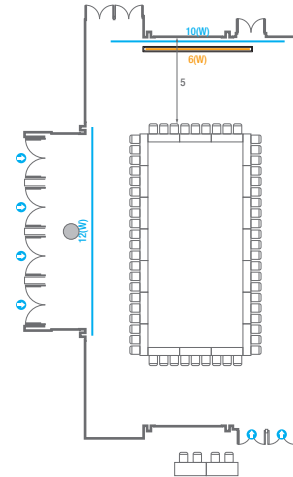

01

Conference Room North 1F

Grand Ballroom

Lobby

로비부스설치가능 구역및기타설비

- 콘센트
- ⚡ 배전반
- ▶ 빔 플레이트
- 스크린
- 현수막
- 조명 바텐
- 발화셔터
- ▶ 소화전
- 🔥 소화기
- 로비부스 설치가능구역 (높이 3.5m)

101

회의실 규모 - 101호	규격	12.6(W) x 22.3(L) x 4.5(H) m
 이동식무대	규격	9.6(W) x 3.6(L) x 0.6(H) m
 스크린	규격	6(W) x 4.5(H) m [300"-4:3]
 현수막	규격	정면: 10(W) m - 세로 규격은 임의 조정 좌측면: 12(W) m - 세로 규격은 임의 조정
 포디움(강연대)	수량	2개 포디움 폼보드 규격(브랜드당) 550(W) x 150(H) mm

Workshop Type
90 persons

Hollow Square Type
60 persons

U-Shape
51 persons

102

회의실 규모 - 102호	규격	13.4(W) x 22.3(L) x 4.5(H) m	
 이동식무대	규격	9.6(W) x 3.6(L) x 0.6(H) m	수량 12개 (1개 - 1.2 x 2.4 m)
 스크린	규격	정면: 6(W) x 4.5(H) m [300"-4:3]	우측면: 8(W) x 4.5(H) m [400"-16:9]
 현수막	규격	정면: 10(W) m - 세로 규격은 임의 조정	우측면: 12(W) m - 세로 규격은 임의 조정
 포디움(강연대)	수량	2개	포디움 폼보드 규격(브랜딩) 550(W) x 150(H) mm

Workshop Type
90 persons

Hollow Square Type
60 persons

U-Shape
51 persons

103

회의실 규모-103호	규격	26.9(W) x 22.3(L) x 4.5(H) m	
 이동식무대	규격	12(W) x 3.6(L) x 0.6(H) m	수량 15개 (1개 - 1.2 x 2.4 m)
 스크린	규격	8(W) x 4.5(H) m [400"-16:9]	
 현수막	규격	정면: 10(W) m - 세로 규격은 임의 조정	측면: 12(W) m - 세로 규격은 임의 조정
 포디움(강연대)	수량	2개	포디움 폼보드 규격(브랜딩) 550(W) x 150(H) mm

Theater Type
600 persons

Banquet Type
280 persons

Workshop Type
180 persons

Hollow Square Type
84 persons

U-Shape
66 persons

104

회의실 규모 - 104호	규격	13.4(W) x 22.3(L) x 4.5(H) m	
 이동식무대	규격	9.6(W) x 3.6(L) x 0.6(H) m	수량 12개 (1개 - 1.2 x 2.4 m)
 스크린	규격	6(W) x 4.5(H) m [300"-4:3]	
 현수막	규격	정면: 10(W) m - 세로 규격은 임의 조정	좌측면: 12(W) m - 세로 규격은 임의 조정
 포디움(강연대)	수량	2개	포디움 폼보드 규격(브랜딩) 550(W) x 150(H) mm