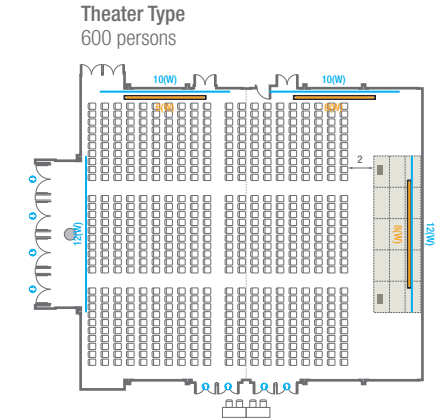

Theater Type
600 persons

Banquet Type
280 persons

Workshop Type
180 persons

Hollow Square Type
84 persons

U-Shape
66 persons

104

회의실 규모 - 104호	규격	13.4(W) x 22.3(L) x 4.5(H) m	
 이동식무대	규격	9.6(W) x 3.6(L) x 0.6(H) m	수량 12개 (1개 - 1.2 x 2.4 m)
 스크린	규격	6(W) x 4.5(H) m [300"-4:3]	
 현수막	규격	정면: 10(W) m - 세로 규격은 임의 조정	좌측면: 12(W) m - 세로 규격은 임의 조정
 포디움(강연대)	수량	2개	포디움 폼보드 규격(브랜딩) 550(W) x 150(H) mm

Workshop Type
90 persons

Hollow Square Type
60 persons

U-Shape
51 persons

105

회의실 규모 - 105호	규격	12.6(W) x 22.3(L) x 4.5(H) m	
 이동식무대	규격	9.6(W) x 3.6(L) x 0.6(H) m	수량 12개 (1개 - 1.2 x 2.4 m)
 스크린	규격	정면: 6(W) x 4.5(H) m [300"-4:3]	우측면: 8(W) x 4.5(H) m [400"-16:9]
 현수막	규격	정면: 10(W) m - 세로 규격은 임의 조정 우측면: 12(W) m - 세로 규격은 임의 조정 / 4.5(W) m - 세로 규격은 임의 조정 / 2.05(W) m - 세로 규격은 임의 조정	
 포디움(강연대)	수량	2개	포디움 폼보드 규격(브랜딩) 550(W) x 150(H) mm

Workshop Type
90 persons

Hollow Square Type
60 persons

U-Shape
51 persons

101-102

회의실 규모 - 101~102호	규격 26(W) x 22.3(L) x 4.5(H) m	
 이동식무대	규격 12(W) x 3.6(L) x 0.6(H) m	수량 15개 (1개 - 1.2 x 2.4 m)
 스크린	규격 정면: 6(W) x 4.5(H) m [300"-4:3] 우측면: 8(W) x 4.5(H) m [400"-16:9]	
 현수막	규격 정면: 10(W) m - 세로 규격은 임의 조정 측면: 12(W) m - 세로 규격은 임의 조정	
 포디움(강연대)	수량 2개 포디움 폼보드 규격(브랜딩) 550(W) x 150(H) mm	

* 이동식 무대 규격, 콘솔 여부 등에 따라 세팅 배열 및 좌석수가 변동될 수 있습니다.

* 이동식 무대, 라운드테이블(Banquet Type)은 유료임대품목입니다.
코엑스 스토어에서 구매하여주세요. (www.coexstore.co.kr)

104-105

회의실 규모 - 104~105호	규격	26(W) x 22.3(L) x 4.5(H) m	
 이동식무대	규격	12(W) x 3.6(L) x 0.6(H) m	수량 15개 (1개 - 1.2 x 2.4 m)
 스크린	규격	정면: 6(W) x 4.5(H) m [300"-4:3]	우측면: 8(W) x 4.5(H) m [400"-16:9]
 현수막	규격	정면: 10(W) m - 세로 규격은 임의 조정 측면: 12(W) m - 세로 규격은 임의 조정 / 4.5(W) m - 세로 규격은 임의 조정 / 2.05(W) m - 세로 규격은 임의 조정	
 포디움(강연대)	수량	2개	포디움 폭보드 규격(브랜딩) 550(W) x 150(H) mm