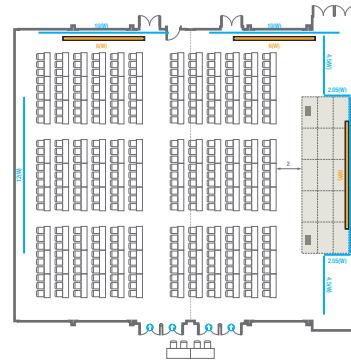

Classroom Type
324 persons