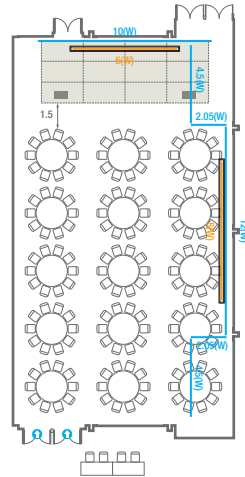

Theater Type
600 persons

Banquet Type
280 persons

Workshop Type
180 persons

Hollow Square Type
84 persons

U-Shape
66 persons

104

회의실 규모 - 104호	규격	13.4(W) x 22.3(L) x 4.5(H) m	
 이동식무대	규격	9.6(W) x 3.6(L) x 0.6(H) m	수량 12개 (1개 - 1.2 x 2.4 m)
 스크린	규격	6(W) x 4.5(H) m [300"-4:3]	
 현수막	규격	정면: 10(W) m - 세로 규격은 임의 조정	좌측면: 12(W) m - 세로 규격은 임의 조정
 포디움(강연대)	수량	2개	포디움 폼보드 규격(브랜딩) 550(W) x 150(H) mm

Workshop Type
90 persons

Hollow Square Type
60 persons

U-Shape
51 persons

105

회의실 규모 - 105호	규격	12.6(W) x 22.3(L) x 4.5(H) m	
 이동식무대	규격	9.6(W) x 3.6(L) x 0.6(H) m	수량 12개 (1개 - 1.2 x 2.4 m)
 스크린	규격	정면: 6(W) x 4.5(H) m [300"-4:3]	우측면: 8(W) x 4.5(H) m [400"-16:9]
 현수막	규격	정면: 10(W) m - 세로 규격은 임의 조정 우측면: 12(W) m - 세로 규격은 임의 조정 / 4.5(W) m - 세로 규격은 임의 조정 / 2.05(W) m - 세로 규격은 임의 조정	
 포디움(강연대)	수량	2개	포디움 폼보드 규격(브랜딩) 550(W) x 150(H) mm

Workshop Type
90 persons

Hollow Square Type
60 persons

U-Shape
51 persons

101-102

회의실 규모 - 101~102호	규격 26(W) x 22.3(L) x 4.5(H) m	
 이동식무대	규격 12(W) x 3.6(L) x 0.6(H) m	수량 15개 (1개 - 1.2 x 2.4 m)
 스크린	규격 정면: 6(W) x 4.5(H) m [300"-4:3] 우측면: 8(W) x 4.5(H) m [400"-16:9]	
 현수막	규격 정면: 10(W) m - 세로 규격은 임의 조정 측면: 12(W) m - 세로 규격은 임의 조정	
 포디움(강연대)	수량 2개 포디움 폼보드 규격(브랜딩) 550(W) x 150(H) mm	

* 이동식 무대 규격, 콘솔 여부 등에 따라 세팅 배열 및 좌석수가 변동될 수 있습니다.

* 이동식 무대, 라운드테이블(Banquet Type)은 유료임대품목입니다.
코엑스 스토어에서 구매하여주세요. (www.coexstore.co.kr)

104-105

회의실 규모 - 104~105호	규격	26(W) x 22.3(L) x 4.5(H) m	
 이동식무대	규격	12(W) x 3.6(L) x 0.6(H) m	수량 15개 (1개 - 1.2 x 2.4 m)
 스크린	규격	정면: 6(W) x 4.5(H) m [300"-4:3]	우측면: 8(W) x 4.5(H) m [400"-16:9]
 현수막	규격	정면: 10(W) m - 세로 규격은 임의 조정 측면: 12(W) m - 세로 규격은 임의 조정 / 4.5(W) m - 세로 규격은 임의 조정 / 2.05(W) m - 세로 규격은 임의 조정	
 포디움(강연대)	수량	2개	포디움 폭보드 규격(브랜딩) 550(W) x 150(H) mm