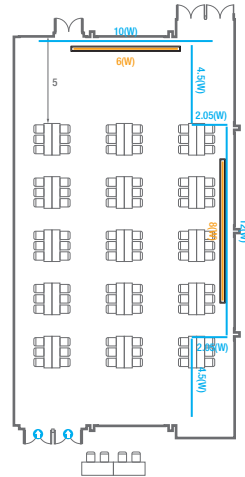

Theater Type
600 persons

Banquet Type
280 persons

Workshop Type
180 persons

Hollow Square Type
84 persons

U-Shape
66 persons

104

회의실 규모 - 104호	규격	13.4(W) x 22.3(L) x 4.5(H) m	
 이동식무대	규격	9.6(W) x 3.6(L) x 0.6(H) m	수량 12개 (1개 - 1.2 x 2.4 m)
 스크린	규격	6(W) x 4.5(H) m [300"-4:3]	
 현수막	규격	정면: 10(W) m - 세로 규격은 임의 조정	좌측면: 12(W) m - 세로 규격은 임의 조정
 포디움(강연대)	수량	2개	포디움 폼보드 규격(브랜딩) 550(W) x 150(H) mm

Workshop Type
90 persons

Hollow Square Type
60 persons

U-Shape
51 persons

105

회의실 규모 - 105호	규격	12.6(W) x 22.3(L) x 4.5(H) m	
 이동식무대	규격	9.6(W) x 3.6(L) x 0.6(H) m	수량 12개 (1개 - 1.2 x 2.4 m)
 스크린	규격	정면: 6(W) x 4.5(H) m [300"-4:3]	우측면: 8(W) x 4.5(H) m [400"-16:9]
 현수막	규격	정면: 10(W) m - 세로 규격은 임의 조정 우측면: 12(W) m - 세로 규격은 임의 조정 / 4.5(W) m - 세로 규격은 임의 조정 / 2.05(W) m - 세로 규격은 임의 조정	
 포디움(강연대)	수량	2개	포디움 폼보드 규격(브랜딩) 550(W) x 150(H) mm

Workshop Type
90 persons

Hollow Square Type
60 persons

U-Shape
51 persons

101-102

회의실 규모 - 101~102호	규격 26(W) x 22.3(L) x 4.5(H) m	
 이동식무대	규격 12(W) x 3.6(L) x 0.6(H) m	수량 15개 (1개 - 1.2 x 2.4 m)
 스크린	규격 정면: 6(W) x 4.5(H) m [300"-4:3] 우측면: 8(W) x 4.5(H) m [400"-16:9]	
 현수막	규격 정면: 10(W) m - 세로 규격은 임의 조정 측면: 12(W) m - 세로 규격은 임의 조정	
 포디움(강연대)	수량 2개 포디움 폼보드 규격(브랜딩) 550(W) x 150(H) mm	

* 이동식 무대 규격, 콘솔 여부 등에 따라 세팅 배열 및 좌석수가 변동될 수 있습니다.

* 이동식 무대, 라운드테이블(Banquet Type)은 유료임대품목입니다.
코엑스 스토어에서 구매하여주세요. (www.coexstore.co.kr)

104-105

회의실 규모 - 104~105호	규격	26(W) x 22.3(L) x 4.5(H) m	
 이동식무대	규격	12(W) x 3.6(L) x 0.6(H) m	수량 15개 (1개 - 1.2 x 2.4 m)
 스크린	규격	정면: 6(W) x 4.5(H) m [300"-4:3]	우측면: 8(W) x 4.5(H) m [400"-16:9]
 현수막	규격	정면: 10(W) m - 세로 규격은 임의 조정 측면: 12(W) m - 세로 규격은 임의 조정 / 4.5(W) m - 세로 규격은 임의 조정 / 2.05(W) m - 세로 규격은 임의 조정	
 포디움(강연대)	수량	2개	포디움 폭보드 규격(브랜딩) 550(W) x 150(H) mm