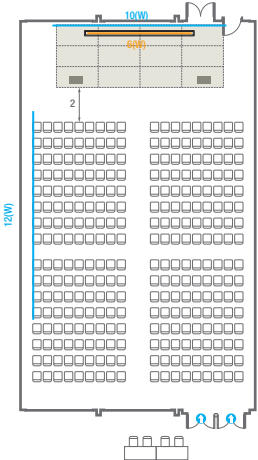

Theater Type
288 persons