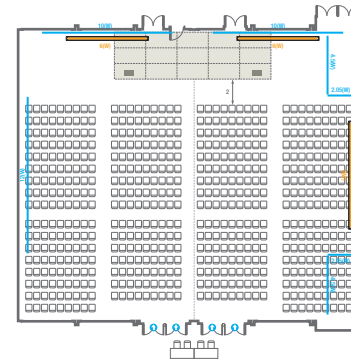

Workshop Type
90 persons

Hollow Square Type
60 persons

U-Shape
51 persons

105

회의실 규모 - 105호	규격	12.6(W) x 22.3(L) x 4.5(H) m	
 이동식무대	규격	9.6(W) x 3.6(L) x 0.6(H) m	수량 12개 (1개 - 1.2 x 2.4 m)
 스크린	규격	정면: 6(W) x 4.5(H) m [300"-4:3]	우측면: 8(W) x 4.5(H) m [400"-16:9]
 현수막	규격	정면: 10(W) m - 세로 규격은 임의 조정 우측면: 12(W) m - 세로 규격은 임의 조정 / 4.5(W) m - 세로 규격은 임의 조정 / 2.05(W) m - 세로 규격은 임의 조정	
 포디움(강연대)	수량	2개	포디움 폼보드 규격(브랜딩) 550(W) x 150(H) mm

Workshop Type
90 persons

Hollow Square Type
60 persons

U-Shape
51 persons

101-102

회의실 규모 - 101~102호	규격 26(W) x 22.3(L) x 4.5(H) m	
 이동식무대	규격 12(W) x 3.6(L) x 0.6(H) m	수량 15개 (1개 - 1.2 x 2.4 m)
 스크린	규격 정면: 6(W) x 4.5(H) m [300"-4:3] 우측면: 8(W) x 4.5(H) m [400"-16:9]	
 현수막	규격 정면: 10(W) m - 세로 규격은 임의 조정 측면: 12(W) m - 세로 규격은 임의 조정	
 포디움(강연대)	수량 2개 포디움 폼보드 규격(브랜딩) 550(W) x 150(H) mm	

* 이동식 무대 규격, 콘솔 여부 등에 따라 세팅 배열 및 좌석수가 변동될 수 있습니다.

* 이동식 무대, 라운드테이블(Banquet Type)은 유료임대품목입니다.
코엑스 스토어에서 구매하여주세요. (www.coexstore.co.kr)

104-105

회의실 규모 - 104~105호	규격	26(W) x 22.3(L) x 4.5(H) m	
 이동식무대	규격	12(W) x 3.6(L) x 0.6(H) m	수량 15개 (1개 - 1.2 x 2.4 m)
 스크린	규격	정면: 6(W) x 4.5(H) m [300"-4:3]	우측면: 8(W) x 4.5(H) m [400"-16:9]
 현수막	규격	정면: 10(W) m - 세로 규격은 임의 조정 측면: 12(W) m - 세로 규격은 임의 조정 / 4.5(W) m - 세로 규격은 임의 조정 / 2.05(W) m - 세로 규격은 임의 조정	
 포디움(강연대)	수량	2개	포디움 폭보드 규격(브랜딩) 550(W) x 150(H) mm

Theater Type
600 persons

Banquet Type
280 persons

Workshop Type
180 persons

Hollow Square Type
84 persons

U-Shape
66 persons

101-105

Classroom Type

회의실 규모 - 101~105호	규격 79(W) x 22.3(L) x 4.5(H) m		
 이동식무대	규격 9.6(W) x 3.6(L) x 0.6(H) m	수량 12개 (1개 - 1.2 x 2.4 m)	103 규격 12(W) x 3.6(L) x 0.6(H) m 수량 15개 (1개 - 1.2 x 2.4 m)
 스크린	규격 6(W) x 4.5(H) m [300"-4:3] / 8(W) x 4.5(H) m [400"-16:9]		
 현수막	규격 정면: 10(W) m - 세로 규격은 임의 조정 측면: 12(W) m - 세로 규격은 임의 조정 / 4.5(W) m - 세로 규격은 임의 조정 / 2.05(W) m - 세로 규격은 임의 조정		
 포디움(강연대)	수량 2개	포디움 폼보드 규격(브랜딩) 550(W) x 150(H) mm	