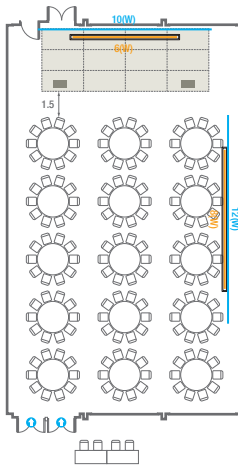

Workshop Type
90 persons

Hollow Square Type
60 persons

U-Shape
51 persons

102

회의실 규모 - 102호	규격	13.4(W) x 22.3(L) x 4.5(H) m	
 이동식무대	규격	9.6(W) x 3.6(L) x 0.6(H) m	수량 12개 (1개 - 1.2 x 2.4 m)
 스크린	규격	정면: 6(W) x 4.5(H) m [300"-4:3]	우측면: 8(W) x 4.5(H) m [400"-16:9]
 현수막	규격	정면: 10(W) m - 세로 규격은 임의 조정	우측면: 12(W) m - 세로 규격은 임의 조정
 포디움(강연대)	수량	2개	포디움 폼보드 규격(브랜딩) 550(W) x 150(H) mm

Workshop Type
90 persons

Hollow Square Type
60 persons

U-Shape
51 persons

103

회의실 규모-103호	규격	26.9(W) x 22.3(L) x 4.5(H) m	
 이동식무대	규격	12(W) x 3.6(L) x 0.6(H) m	수량 15개 (1개 - 1.2 x 2.4 m)
 스크린	규격	8(W) x 4.5(H) m [400"-16:9]	
 현수막	규격	정면: 10(W) m - 세로 규격은 임의 조정	측면: 12(W) m - 세로 규격은 임의 조정
 포디움(강연대)	수량	2개	포디움 폼보드 규격(브랜딩) 550(W) x 150(H) mm

Theater Type
600 persons

Banquet Type
280 persons

Workshop Type
180 persons

Hollow Square Type
84 persons

U-Shape
66 persons

104

회의실 규모 - 104호	규격	13.4(W) x 22.3(L) x 4.5(H) m	
 이동식무대	규격	9.6(W) x 3.6(L) x 0.6(H) m	수량 12개 (1개 - 1.2 x 2.4 m)
 스크린	규격	6(W) x 4.5(H) m [300"-4:3]	
 현수막	규격	정면: 10(W) m - 세로 규격은 임의 조정	좌측면: 12(W) m - 세로 규격은 임의 조정
 포디움(강연대)	수량	2개	포디움 폼보드 규격(브랜딩) 550(W) x 150(H) mm

Workshop Type
90 persons

Hollow Square Type
60 persons

U-Shape
51 persons

105

회의실 규모 - 105호	규격	12.6(W) x 22.3(L) x 4.5(H) m	
 이동식무대	규격	9.6(W) x 3.6(L) x 0.6(H) m	수량 12개 (1개 - 1.2 x 2.4 m)
 스크린	규격	정면: 6(W) x 4.5(H) m [300"-4:3]	우측면: 8(W) x 4.5(H) m [400"-16:9]
 현수막	규격	정면: 10(W) m - 세로 규격은 임의 조정 우측면: 12(W) m - 세로 규격은 임의 조정 / 4.5(W) m - 세로 규격은 임의 조정 / 2.05(W) m - 세로 규격은 임의 조정	
 포디움(강연대)	수량	2개	포디움 폼보드 규격(브랜딩) 550(W) x 150(H) mm