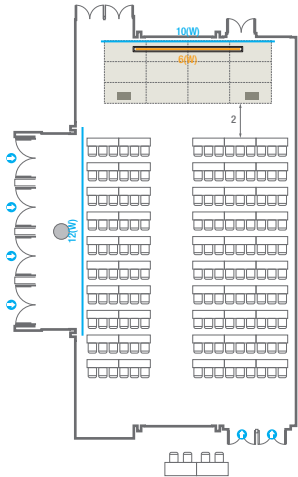

101

회의실 규모 - 101호	| 규격 |	12.6(W) x 22.3(L) x 4.5(H) m
이동식무대	| 규격 |	9.6(W) x 3.6(L) x 0.6(H) m
스크린	| 규격 |	6(W) x 4.5(H) m [300"-4:3]
현수막	| 규격 |	정면: 10(W) m - 세로 규격은 임의 조정 좌측면: 12(W) m - 세로 규격은 임의 조정
포디움(강연대)	| 수량 |	2개 | 포디움 폼보드 규격(브랜드당) | 550(W) x 150(H) mm

* 이동식 무대 규격, 콘솔 여부 등에 따라 세팅 배열 및 좌석수가 변동될 수 있습니다.

* 이동식 무대, 라운드테이블(Banquet Type)은 유료임대품목입니다.
코엑스 스토어에서 구매하여 주세요. (www.coexstore.co.kr)

Classroom Type
150 persons