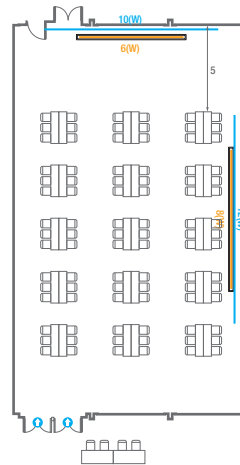

Workshop Type
90 persons

Hollow Square Type
60 persons

U-Shape
51 persons

102

회의실 규모 - 102호	규격	13.4(W) x 22.3(L) x 4.5(H) m	
 이동식무대	규격	9.6(W) x 3.6(L) x 0.6(H) m	수량 12개 (1개 - 1.2 x 2.4 m)
 스크린	규격	정면: 6(W) x 4.5(H) m [300"-4:3]	우측면: 8(W) x 4.5(H) m [400"-16:9]
 현수막	규격	정면: 10(W) m - 세로 규격은 임의 조정	우측면: 12(W) m - 세로 규격은 임의 조정
 포디움(강연대)	수량	2개	포디움 폼보드 규격(브랜딩) 550(W) x 150(H) mm

Workshop Type
90 persons

Hollow Square Type
60 persons

U-Shape
51 persons

103

회의실 규모-103호	규격	26.9(W) x 22.3(L) x 4.5(H) m	
 이동식무대	규격	12(W) x 3.6(L) x 0.6(H) m	수량 15개 (1개 - 1.2 x 2.4 m)
 스크린	규격	8(W) x 4.5(H) m [400"-16:9]	
 현수막	규격	정면: 10(W) m - 세로 규격은 임의 조정	측면: 12(W) m - 세로 규격은 임의 조정
 포디움(강연대)	수량	2개	포디움 폼보드 규격(브랜딩) 550(W) x 150(H) mm

Theater Type
600 persons

Banquet Type
280 persons

Workshop Type
180 persons

Hollow Square Type
84 persons

U-Shape
66 persons

104

회의실 규모 - 104호	규격	13.4(W) x 22.3(L) x 4.5(H) m	
 이동식무대	규격	9.6(W) x 3.6(L) x 0.6(H) m	수량 12개 (1개 - 1.2 x 2.4 m)
 스크린	규격	6(W) x 4.5(H) m [300"-4:3]	
 현수막	규격	정면: 10(W) m - 세로 규격은 임의 조정	좌측면: 12(W) m - 세로 규격은 임의 조정
 포디움(강연대)	수량	2개	포디움 폼보드 규격(브랜딩) 550(W) x 150(H) mm

Workshop Type
90 persons

Hollow Square Type
60 persons

U-Shape
51 persons

105

회의실 규모 - 105호	규격	12.6(W) x 22.3(L) x 4.5(H) m	
 이동식무대	규격	9.6(W) x 3.6(L) x 0.6(H) m	수량 12개 (1개 - 1.2 x 2.4 m)
 스크린	규격	정면: 6(W) x 4.5(H) m [300"-4:3]	우측면: 8(W) x 4.5(H) m [400"-16:9]
 현수막	규격	정면: 10(W) m - 세로 규격은 임의 조정 우측면: 12(W) m - 세로 규격은 임의 조정 / 4.5(W) m - 세로 규격은 임의 조정 / 2.05(W) m - 세로 규격은 임의 조정	
 포디움(강연대)	수량	2개	포디움 폼보드 규격(브랜딩) 550(W) x 150(H) mm