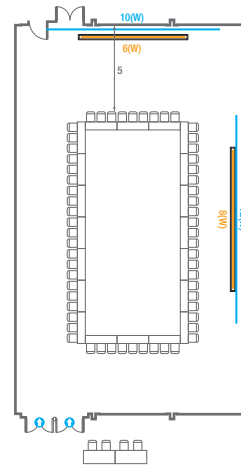

Workshop Type
90 persons

Hollow Square Type
60 persons

U-Shape
51 persons

102

회의실 규모 - 102호	규격	13.4(W) x 22.3(L) x 4.5(H) m	
 이동식무대	규격	9.6(W) x 3.6(L) x 0.6(H) m	수량 12개 (1개 - 1.2 x 2.4 m)
 스크린	규격	정면: 6(W) x 4.5(H) m [300"-4:3]	우측면: 8(W) x 4.5(H) m [400"-16:9]
 현수막	규격	정면: 10(W) m - 세로 규격은 임의 조정	우측면: 12(W) m - 세로 규격은 임의 조정
 포디움(강연대)	수량	2개	포디움 폼보드 규격(브랜딩) 550(W) x 150(H) mm

Workshop Type
90 persons

Hollow Square Type
60 persons

U-Shape
51 persons

103

회의실 규모-103호	규격	26.9(W) x 22.3(L) x 4.5(H) m	
 이동식무대	규격	12(W) x 3.6(L) x 0.6(H) m	수량 15개 (1개 - 1.2 x 2.4 m)
 스크린	규격	8(W) x 4.5(H) m [400"-16:9]	
 현수막	규격	정면: 10(W) m - 세로 규격은 임의 조정	측면: 12(W) m - 세로 규격은 임의 조정
 포디움(강연대)	수량	2개	포디움 폼보드 규격(브랜딩) 550(W) x 150(H) mm

Theater Type
600 persons

Banquet Type
280 persons

Workshop Type
180 persons

Hollow Square Type
84 persons

U-Shape
66 persons

104

회의실 규모 - 104호	규격	13.4(W) x 22.3(L) x 4.5(H) m	
 이동식무대	규격	9.6(W) x 3.6(L) x 0.6(H) m	수량 12개 (1개 - 1.2 x 2.4 m)
 스크린	규격	6(W) x 4.5(H) m [300"-4:3]	
 현수막	규격	정면: 10(W) m - 세로 규격은 임의 조정	좌측면: 12(W) m - 세로 규격은 임의 조정
 포디움(강연대)	수량	2개	포디움 폼보드 규격(브랜딩) 550(W) x 150(H) mm

Workshop Type
90 persons

Hollow Square Type
60 persons

U-Shape
51 persons

105

회의실 규모 - 105호	규격	12.6(W) x 22.3(L) x 4.5(H) m	
 이동식무대	규격	9.6(W) x 3.6(L) x 0.6(H) m	수량 12개 (1개 - 1.2 x 2.4 m)
 스크린	규격	정면: 6(W) x 4.5(H) m [300"-4:3]	우측면: 8(W) x 4.5(H) m [400"-16:9]
 현수막	규격	정면: 10(W) m - 세로 규격은 임의 조정 우측면: 12(W) m - 세로 규격은 임의 조정 / 4.5(W) m - 세로 규격은 임의 조정 / 2.05(W) m - 세로 규격은 임의 조정	
 포디움(강연대)	수량	2개	포디움 폼보드 규격(브랜딩) 550(W) x 150(H) mm