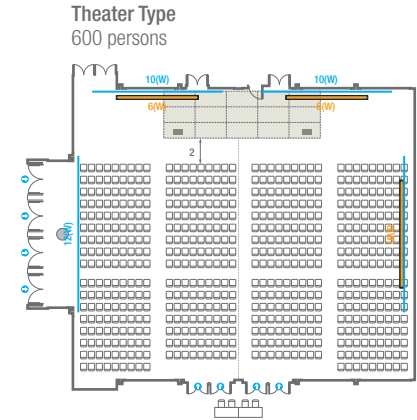

Workshop Type
90 persons

Hollow Square Type
60 persons

U-Shape
51 persons

105

회의실 규모 - 105호	규격	12.6(W) x 22.3(L) x 4.5(H) m	
 이동식무대	규격	9.6(W) x 3.6(L) x 0.6(H) m	수량 12개 (1개 - 1.2 x 2.4 m)
 스크린	규격	정면: 6(W) x 4.5(H) m [300"-4:3]	우측면: 8(W) x 4.5(H) m [400"-16:9]
 현수막	규격	정면: 10(W) m - 세로 규격은 임의 조정 우측면: 12(W) m - 세로 규격은 임의 조정 / 4.5(W) m - 세로 규격은 임의 조정 / 2.05(W) m - 세로 규격은 임의 조정	
 포디움(강연대)	수량	2개	포디움 폼보드 규격(브랜딩) 550(W) x 150(H) mm

Workshop Type
90 persons

Hollow Square Type
60 persons

U-Shape
51 persons

101-102

회의실 규모 - 101~102호	규격 26(W) x 22.3(L) x 4.5(H) m	
 이동식무대	규격 12(W) x 3.6(L) x 0.6(H) m	수량 15개 (1개 - 1.2 x 2.4 m)
 스크린	규격 정면: 6(W) x 4.5(H) m [300"-4:3] 우측면: 8(W) x 4.5(H) m [400"-16:9]	
 현수막	규격 정면: 10(W) m - 세로 규격은 임의 조정 측면: 12(W) m - 세로 규격은 임의 조정	
 포디움(강연대)	수량 2개 포디움 폼보드 규격(브랜딩) 550(W) x 150(H) mm	

* 이동식 무대 규격, 콘솔 여부 등에 따라 세팅 배열 및 좌석수가 변동될 수 있습니다.

* 이동식 무대, 라운드테이블(Banquet Type)은 유료임대품목입니다.
코엑스 스토어에서 구매하여주세요. (www.coexstore.co.kr)

104-105

회의실 규모 - 104~105호	규격	26(W) x 22.3(L) x 4.5(H) m	
 이동식무대	규격	12(W) x 3.6(L) x 0.6(H) m	수량 15개 (1개 - 1.2 x 2.4 m)
 스크린	규격	정면: 6(W) x 4.5(H) m [300"-4:3]	우측면: 8(W) x 4.5(H) m [400"-16:9]
 현수막	규격	정면: 10(W) m - 세로 규격은 임의 조정 측면: 12(W) m - 세로 규격은 임의 조정 / 4.5(W) m - 세로 규격은 임의 조정 / 2.05(W) m - 세로 규격은 임의 조정	
 포디움(강연대)	수량	2개	포디움 폭보드 규격(브랜딩) 550(W) x 150(H) mm

Theater Type
600 persons

Banquet Type
280 persons

Workshop Type
180 persons

Hollow Square Type
84 persons

U-Shape
66 persons

101-105

Classroom Type

회의실 규모 - 101~105호	규격 79(W) x 22.3(L) x 4.5(H) m		
 이동식무대	규격 9.6(W) x 3.6(L) x 0.6(H) m	수량 12개 (1개 - 1.2 x 2.4 m)	103 규격 12(W) x 3.6(L) x 0.6(H) m 수량 15개 (1개 - 1.2 x 2.4 m)
 스크린	규격 6(W) x 4.5(H) m [300"-4:3] / 8(W) x 4.5(H) m [400"-16:9]		
 현수막	규격 정면: 10(W) m - 세로 규격은 임의 조정 측면: 12(W) m - 세로 규격은 임의 조정 / 4.5(W) m - 세로 규격은 임의 조정 / 2.05(W) m - 세로 규격은 임의 조정		
 포디움(강연대)	수량 2개	포디움 폼보드 규격(브랜딩) 550(W) x 150(H) mm	