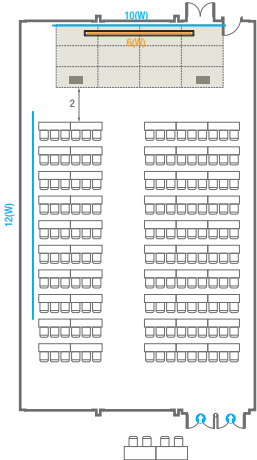

104

회의실 규모 - 104호	| 규격 |	13.4(W) x 22.3(L) x 4.5(H) m	
이동식무대	| 규격 |	9.6(W) x 3.6(L) x 0.6(H) m	| 수량 | 12개 (1개 - 1.2 x 2.4 m)
스크린	| 규격 |	6(W) x 4.5(H) m [300"-4:3]	
현수막	| 규격 |	정면: 10(W) m - 세로 규격은 임의 조정	좌측면: 12(W) m - 세로 규격은 임의 조정
포디움(강연대)	| 수량 |	2개	| 포디움 폼보드 규격(브랜딩) | 550(W) x 150(H) mm

* 이동식 무대 규격, 콘솔 여부 등에 따라 세팅 배열 및 좌석수가 변동될 수 있습니다.

* 이동식 무대, 라운드테이블(Banquet Type)은 유료임대품목입니다.
코엑스 스토어에서 구매하여주세요. (www.coexstore.co.kr)

Classroom Type
150 persons