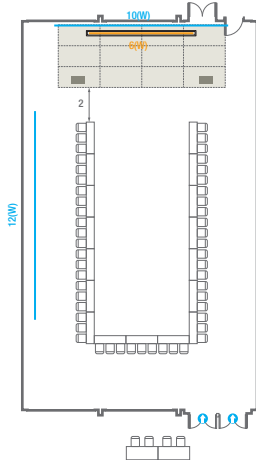

Workshop Type
90 persons

Hollow Square Type
60 persons

U-Shape
51 persons

103

회의실 규모-103호	규격	26.9(W) x 22.3(L) x 4.5(H) m	
 이동식무대	규격	12(W) x 3.6(L) x 0.6(H) m	수량 15개 (1개 - 1.2 x 2.4 m)
 스크린	규격	8(W) x 4.5(H) m [400"-16:9]	
 현수막	규격	정면: 10(W) m - 세로 규격은 임의 조정	측면: 12(W) m - 세로 규격은 임의 조정
 포디움(강연대)	수량	2개	포디움 폼보드 규격(브랜딩) 550(W) x 150(H) mm

Theater Type
600 persons

Banquet Type
280 persons

Workshop Type
180 persons

Hollow Square Type
84 persons

U-Shape
66 persons

104

회의실 규모 - 104호	규격	13.4(W) x 22.3(L) x 4.5(H) m	
 이동식무대	규격	9.6(W) x 3.6(L) x 0.6(H) m	수량 12개 (1개 - 1.2 x 2.4 m)
 스크린	규격	6(W) x 4.5(H) m [300"-4:3]	
 현수막	규격	정면: 10(W) m - 세로 규격은 임의 조정	좌측면: 12(W) m - 세로 규격은 임의 조정
 포디움(강연대)	수량	2개	포디움 폼보드 규격(브랜딩) 550(W) x 150(H) mm

Workshop Type
90 persons

Hollow Square Type
60 persons

U-Shape
51 persons

105

회의실 규모 - 105호	규격	12.6(W) x 22.3(L) x 4.5(H) m	
 이동식무대	규격	9.6(W) x 3.6(L) x 0.6(H) m	수량 12개 (1개 - 1.2 x 2.4 m)
 스크린	규격	정면: 6(W) x 4.5(H) m [300"-4:3]	우측면: 8(W) x 4.5(H) m [400"-16:9]
 현수막	규격	정면: 10(W) m - 세로 규격은 임의 조정 우측면: 12(W) m - 세로 규격은 임의 조정 / 4.5(W) m - 세로 규격은 임의 조정 / 2.05(W) m - 세로 규격은 임의 조정	
 포디움(강연대)	수량	2개	포디움 폼보드 규격(브랜딩) 550(W) x 150(H) mm

Workshop Type
90 persons

Hollow Square Type
60 persons

U-Shape
51 persons

101-102

회의실 규모 - 101~102호	규격 26(W) x 22.3(L) x 4.5(H) m	
 이동식무대	규격 12(W) x 3.6(L) x 0.6(H) m	수량 15개 (1개 - 1.2 x 2.4 m)
 스크린	규격 정면: 6(W) x 4.5(H) m [300"-4:3] 우측면: 8(W) x 4.5(H) m [400"-16:9]	
 현수막	규격 정면: 10(W) m - 세로 규격은 임의 조정 측면: 12(W) m - 세로 규격은 임의 조정	
 포디움(강연대)	수량 2개 포디움 폼보드 규격(브랜딩) 550(W) x 150(H) mm	