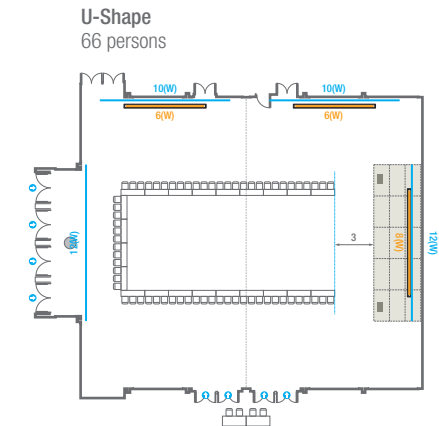

Workshop Type
90 persons

Hollow Square Type
60 persons

U-Shape
51 persons

105

회의실 규모 - 105호	규격	12.6(W) x 22.3(L) x 4.5(H) m	
 이동식무대	규격	9.6(W) x 3.6(L) x 0.6(H) m	수량 12개 (1개 - 1.2 x 2.4 m)
 스크린	규격	정면: 6(W) x 4.5(H) m [300"-4:3]	우측면: 8(W) x 4.5(H) m [400"-16:9]
 현수막	규격	정면: 10(W) m - 세로 규격은 임의 조정 우측면: 12(W) m - 세로 규격은 임의 조정 / 4.5(W) m - 세로 규격은 임의 조정 / 2.05(W) m - 세로 규격은 임의 조정	
 포디움(강연대)	수량	2개	포디움 폼보드 규격(브랜딩) 550(W) x 150(H) mm

Workshop Type
90 persons

Hollow Square Type
60 persons

U-Shape
51 persons

101-102

회의실 규모 - 101~102호	규격 26(W) x 22.3(L) x 4.5(H) m	
 이동식무대	규격 12(W) x 3.6(L) x 0.6(H) m	수량 15개 (1개 - 1.2 x 2.4 m)
 스크린	규격 정면: 6(W) x 4.5(H) m [300"-4:3] 우측면: 8(W) x 4.5(H) m [400"-16:9]	
 현수막	규격 정면: 10(W) m - 세로 규격은 임의 조정 측면: 12(W) m - 세로 규격은 임의 조정	
 포디움(강연대)	수량 2개 포디움 폼보드 규격(브랜딩) 550(W) x 150(H) mm	

* 이동식 무대 규격, 콘솔 여부 등에 따라 세팅 배열 및 좌석수가 변동될 수 있습니다.

* 이동식 무대, 라운드테이블(Banquet Type)은 유료임대품목입니다.
코엑스 스토어에서 구매하여주세요. (www.coexstore.co.kr)

104-105

회의실 규모 - 104~105호	규격	26(W) x 22.3(L) x 4.5(H) m	
 이동식무대	규격	12(W) x 3.6(L) x 0.6(H) m	수량 15개 (1개 - 1.2 x 2.4 m)
 스크린	규격	정면: 6(W) x 4.5(H) m [300"-4:3]	우측면: 8(W) x 4.5(H) m [400"-16:9]
 현수막	규격	정면: 10(W) m - 세로 규격은 임의 조정 측면: 12(W) m - 세로 규격은 임의 조정 / 4.5(W) m - 세로 규격은 임의 조정 / 2.05(W) m - 세로 규격은 임의 조정	
 포디움(강연대)	수량	2개	포디움 폭보드 규격(브랜딩) 550(W) x 150(H) mm

Theater Type
600 persons

Banquet Type
280 persons

Workshop Type
180 persons

Hollow Square Type
84 persons

U-Shape
66 persons

101-105

Classroom Type

회의실 규모 - 101~105호	규격 79(W) x 22.3(L) x 4.5(H) m		
 이동식무대	규격 9.6(W) x 3.6(L) x 0.6(H) m	수량 12개 (1개 - 1.2 x 2.4 m)	103 규격 12(W) x 3.6(L) x 0.6(H) m 수량 15개 (1개 - 1.2 x 2.4 m)
 스크린	규격 6(W) x 4.5(H) m [300"-4:3] / 8(W) x 4.5(H) m [400"-16:9]		
 현수막	규격 정면: 10(W) m - 세로 규격은 임의 조정 측면: 12(W) m - 세로 규격은 임의 조정 / 4.5(W) m - 세로 규격은 임의 조정 / 2.05(W) m - 세로 규격은 임의 조정		
 포디움(강연대)	수량 2개	포디움 폼보드 규격(브랜딩) 550(W) x 150(H) mm	