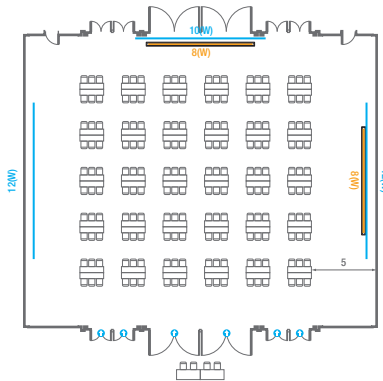

Workshop Type
90 persons

Hollow Square Type
60 persons

U-Shape
51 persons

102

회의실 규모 - 102호	규격	13.4(W) x 22.3(L) x 4.5(H) m	
 이동식무대	규격	9.6(W) x 3.6(L) x 0.6(H) m	수량 12개 (1개 - 1.2 x 2.4 m)
 스크린	규격	정면: 6(W) x 4.5(H) m [300"-4:3]	우측면: 8(W) x 4.5(H) m [400"-16:9]
 현수막	규격	정면: 10(W) m - 세로 규격은 임의 조정	우측면: 12(W) m - 세로 규격은 임의 조정
 포디움(강연대)	수량	2개	포디움 폼보드 규격(브랜딩) 550(W) x 150(H) mm

Workshop Type
90 persons

Hollow Square Type
60 persons

U-Shape
51 persons

103

회의실 규모-103호	규격	26.9(W) x 22.3(L) x 4.5(H) m	
 이동식무대	규격	12(W) x 3.6(L) x 0.6(H) m	수량 15개 (1개 - 1.2 x 2.4 m)
 스크린	규격	8(W) x 4.5(H) m [400"-16:9]	
 현수막	규격	정면: 10(W) m - 세로 규격은 임의 조정	측면: 12(W) m - 세로 규격은 임의 조정
 포디움(강연대)	수량	2개	포디움 폼보드 규격(브랜딩) 550(W) x 150(H) mm

Theater Type
600 persons

Banquet Type
280 persons

Workshop Type
180 persons

Hollow Square Type
84 persons

U-Shape
66 persons

104

회의실 규모 - 104호	규격	13.4(W) x 22.3(L) x 4.5(H) m	
 이동식무대	규격	9.6(W) x 3.6(L) x 0.6(H) m	수량 12개 (1개 - 1.2 x 2.4 m)
 스크린	규격	6(W) x 4.5(H) m [300"-4:3]	
 현수막	규격	정면: 10(W) m - 세로 규격은 임의 조정	좌측면: 12(W) m - 세로 규격은 임의 조정
 포디움(강연대)	수량	2개	포디움 폼보드 규격(브랜딩) 550(W) x 150(H) mm

Workshop Type
90 persons

Hollow Square Type
60 persons

U-Shape
51 persons

105

회의실 규모 - 105호	규격	12.6(W) x 22.3(L) x 4.5(H) m	
 이동식무대	규격	9.6(W) x 3.6(L) x 0.6(H) m	수량 12개 (1개 - 1.2 x 2.4 m)
 스크린	규격	정면: 6(W) x 4.5(H) m [300"-4:3]	우측면: 8(W) x 4.5(H) m [400"-16:9]
 현수막	규격	정면: 10(W) m - 세로 규격은 임의 조정 우측면: 12(W) m - 세로 규격은 임의 조정 / 4.5(W) m - 세로 규격은 임의 조정 / 2.05(W) m - 세로 규격은 임의 조정	
 포디움(강연대)	수량	2개	포디움 폼보드 규격(브랜딩) 550(W) x 150(H) mm