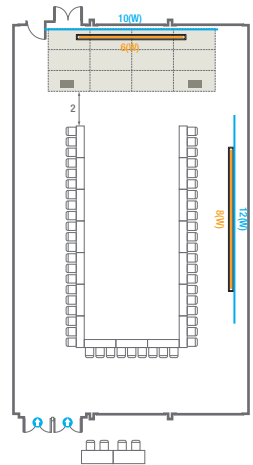

Workshop Type
90 persons

Hollow Square Type
60 persons

U-Shape
51 persons

102

회의실 규모 - 102호	규격	13.4(W) x 22.3(L) x 4.5(H) m	
 이동식무대	규격	9.6(W) x 3.6(L) x 0.6(H) m	수량 12개 (1개 - 1.2 x 2.4 m)
 스크린	규격	정면: 6(W) x 4.5(H) m [300"-4:3]	우측면: 8(W) x 4.5(H) m [400"-16:9]
 현수막	규격	정면: 10(W) m - 세로 규격은 임의 조정	우측면: 12(W) m - 세로 규격은 임의 조정
 포디움(강연대)	수량	2개	포디움 폼보드 규격(브랜딩) 550(W) x 150(H) mm

Workshop Type
90 persons

Hollow Square Type
60 persons

U-Shape
51 persons

103

회의실 규모-103호	규격	26.9(W) x 22.3(L) x 4.5(H) m	
 이동식무대	규격	12(W) x 3.6(L) x 0.6(H) m	수량 15개 (1개 - 1.2 x 2.4 m)
 스크린	규격	8(W) x 4.5(H) m [400"-16:9]	
 현수막	규격	정면: 10(W) m - 세로 규격은 임의 조정	측면: 12(W) m - 세로 규격은 임의 조정
 포디움(강연대)	수량	2개	포디움 폼보드 규격(브랜딩) 550(W) x 150(H) mm

Theater Type
600 persons

Banquet Type
280 persons

Workshop Type
180 persons

Hollow Square Type
84 persons

U-Shape
66 persons

104

회의실 규모 - 104호	규격	13.4(W) x 22.3(L) x 4.5(H) m	
 이동식무대	규격	9.6(W) x 3.6(L) x 0.6(H) m	수량 12개 (1개 - 1.2 x 2.4 m)
 스크린	규격	6(W) x 4.5(H) m [300"-4:3]	
 현수막	규격	정면: 10(W) m - 세로 규격은 임의 조정	좌측면: 12(W) m - 세로 규격은 임의 조정
 포디움(강연대)	수량	2개	포디움 폼보드 규격(브랜딩) 550(W) x 150(H) mm

Workshop Type
90 persons

Hollow Square Type
60 persons

U-Shape
51 persons

105

회의실 규모 - 105호	규격	12.6(W) x 22.3(L) x 4.5(H) m	
 이동식무대	규격	9.6(W) x 3.6(L) x 0.6(H) m	수량 12개 (1개 - 1.2 x 2.4 m)
 스크린	규격	정면: 6(W) x 4.5(H) m [300"-4:3]	우측면: 8(W) x 4.5(H) m [400"-16:9]
 현수막	규격	정면: 10(W) m - 세로 규격은 임의 조정 우측면: 12(W) m - 세로 규격은 임의 조정 / 4.5(W) m - 세로 규격은 임의 조정 / 2.05(W) m - 세로 규격은 임의 조정	
 포디움(강연대)	수량	2개	포디움 폼보드 규격(브랜딩) 550(W) x 150(H) mm