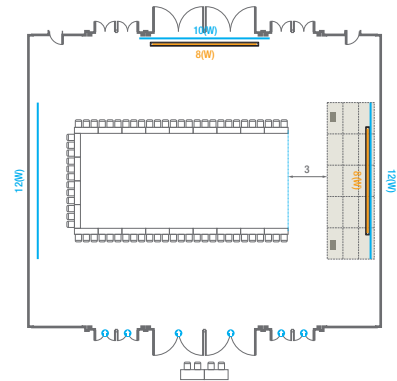

Workshop Type
90 persons

Hollow Square Type
60 persons

U-Shape
51 persons

103

회의실 규모-103호	규격	26.9(W) x 22.3(L) x 4.5(H) m	
 이동식무대	규격	12(W) x 3.6(L) x 0.6(H) m	수량 15개 (1개 - 1.2 x 2.4 m)
 스크린	규격	8(W) x 4.5(H) m [400"-16:9]	
 현수막	규격	정면: 10(W) m - 세로 규격은 임의 조정	측면: 12(W) m - 세로 규격은 임의 조정
 포디움(강연대)	수량	2개	포디움 폼보드 규격(브랜딩) 550(W) x 150(H) mm

Theater Type
600 persons

Banquet Type
280 persons

Workshop Type
180 persons

Hollow Square Type
84 persons

U-Shape
66 persons

104

회의실 규모 - 104호	규격	13.4(W) x 22.3(L) x 4.5(H) m	
 이동식무대	규격	9.6(W) x 3.6(L) x 0.6(H) m	수량 12개 (1개 - 1.2 x 2.4 m)
 스크린	규격	6(W) x 4.5(H) m [300"-4:3]	
 현수막	규격	정면: 10(W) m - 세로 규격은 임의 조정	좌측면: 12(W) m - 세로 규격은 임의 조정
 포디움(강연대)	수량	2개	포디움 폼보드 규격(브랜딩) 550(W) x 150(H) mm

Workshop Type
90 persons

Hollow Square Type
60 persons

U-Shape
51 persons

105

회의실 규모 - 105호	규격	12.6(W) x 22.3(L) x 4.5(H) m	
 이동식무대	규격	9.6(W) x 3.6(L) x 0.6(H) m	수량 12개 (1개 - 1.2 x 2.4 m)
 스크린	규격	정면: 6(W) x 4.5(H) m [300"-4:3]	우측면: 8(W) x 4.5(H) m [400"-16:9]
 현수막	규격	정면: 10(W) m - 세로 규격은 임의 조정 우측면: 12(W) m - 세로 규격은 임의 조정 / 4.5(W) m - 세로 규격은 임의 조정 / 2.05(W) m - 세로 규격은 임의 조정	
 포디움(강연대)	수량	2개	포디움 폼보드 규격(브랜딩) 550(W) x 150(H) mm

Workshop Type
90 persons

Hollow Square Type
60 persons

U-Shape
51 persons

101-102

회의실 규모 - 101~102호	규격 26(W) x 22.3(L) x 4.5(H) m	
 이동식무대	규격 12(W) x 3.6(L) x 0.6(H) m	수량 15개 (1개 - 1.2 x 2.4 m)
 스크린	규격 정면: 6(W) x 4.5(H) m [300"-4:3] 우측면: 8(W) x 4.5(H) m [400"-16:9]	
 현수막	규격 정면: 10(W) m - 세로 규격은 임의 조정 측면: 12(W) m - 세로 규격은 임의 조정	
 포디움(강연대)	수량 2개 포디움 폼보드 규격(브랜딩) 550(W) x 150(H) mm	