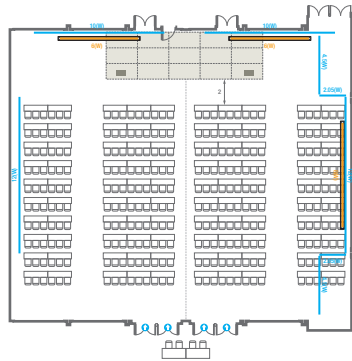

104-105

회의실 규모 - 104~105호	| 규격 |	26(W) x 22.3(L) x 4.5(H) m	
이동식무대	| 규격 |	12(W) x 3.6(L) x 0.6(H) m	| 수량 | 15개 (1개 - 1.2 x 2.4 m)
스크린	| 규격 |	정면: 6(W) x 4.5(H) m [300"-4:3]	우측면: 8(W) x 4.5(H) m [400"-16:9]
현수막	| 규격 |	정면: 10(W) m - 세로 규격은 임의 조정 측면: 12(W) m - 세로 규격은 임의 조정 / 4.5(W) m - 세로 규격은 임의 조정 / 2.05(W) m - 세로 규격은 임의 조정	
포디움(강연대)	| 수량 |	2개	| 포디움 폭보드 규격(브랜딩) | 550(W) x 150(H) mm

* 이동식 무대 규격, 콘솔 여부 등에 따라 세팅 배열 및 좌석수가 변동될 수 있습니다.

* 이동식 무대, 라운드테이블(Banquet Type)은 유료임대품입니다.
코엑스 스토어에서 구매하여주세요. (www.coexstore.co.kr)

Classroom Type
300 persons