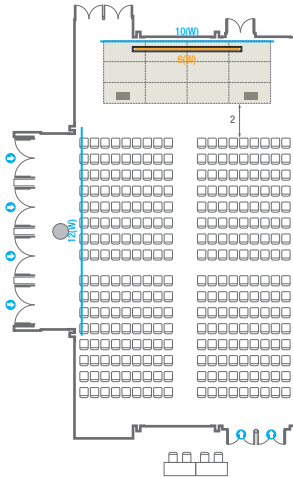

Theater Type
288 persons