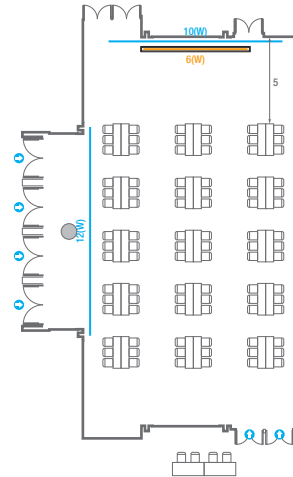

01

Conference Room North 1F

Grand Ballroom

Lobby

로비부스설치가능 구역및기타설비

- 콘센트
- ⚡ 배전반
- ▶ 빔 플레이트
- 스크린
- 현수막
- 조명 바텐
- 발화셔터
- ▶ 소화전
- 🔥 소화기
- 로비부스 설치가능구역 (높이 3.5m)

101

회의실 규모 - 101호	규격	12.6(W) x 22.3(L) x 4.5(H) m
 이동식무대	규격	9.6(W) x 3.6(L) x 0.6(H) m
 스크린	규격	6(W) x 4.5(H) m [300"-4:3]
 현수막	규격	정면: 10(W) m - 세로 규격은 임의 조정 좌측면: 12(W) m - 세로 규격은 임의 조정
 포디움(강연대)	수량	2개 포디움 폼보드 규격(브랜드당) 550(W) x 150(H) mm

Workshop Type
90 persons

Hollow Square Type
60 persons

U-Shape
51 persons

102

회의실 규모 - 102호	규격	13.4(W) x 22.3(L) x 4.5(H) m	
 이동식무대	규격	9.6(W) x 3.6(L) x 0.6(H) m	수량 12개 (1개 - 1.2 x 2.4 m)
 스크린	규격	정면: 6(W) x 4.5(H) m [300"-4:3]	우측면: 8(W) x 4.5(H) m [400"-16:9]
 현수막	규격	정면: 10(W) m - 세로 규격은 임의 조정	우측면: 12(W) m - 세로 규격은 임의 조정
 포디움(강연대)	수량	2개	포디움 폼보드 규격(브랜딩) 550(W) x 150(H) mm

Workshop Type
90 persons

Hollow Square Type
60 persons

U-Shape
51 persons

103

회의실 규모-103호	규격	26.9(W) x 22.3(L) x 4.5(H) m	
 이동식무대	규격	12(W) x 3.6(L) x 0.6(H) m	수량 15개 (1개 - 1.2 x 2.4 m)
 스크린	규격	8(W) x 4.5(H) m [400"-16:9]	
 현수막	규격	정면: 10(W) m - 세로 규격은 임의 조정	측면: 12(W) m - 세로 규격은 임의 조정
 포디움(강연대)	수량	2개	포디움 폼보드 규격(브랜딩) 550(W) x 150(H) mm

Theater Type
600 persons

Banquet Type
280 persons

Workshop Type
180 persons

Hollow Square Type
84 persons

U-Shape
66 persons

104

회의실 규모 - 104호	규격	13.4(W) x 22.3(L) x 4.5(H) m	
 이동식무대	규격	9.6(W) x 3.6(L) x 0.6(H) m	수량 12개 (1개 - 1.2 x 2.4 m)
 스크린	규격	6(W) x 4.5(H) m [300"-4:3]	
 현수막	규격	정면: 10(W) m - 세로 규격은 임의 조정	좌측면: 12(W) m - 세로 규격은 임의 조정
 포디움(강연대)	수량	2개	포디움 폼보드 규격(브랜딩) 550(W) x 150(H) mm