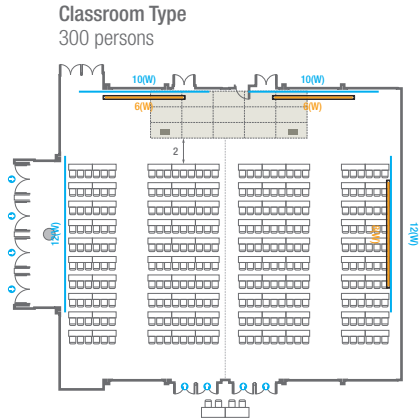

Theater Type
600 persons

Banquet Type
280 persons

Workshop Type
180 persons

Hollow Square Type
84 persons

U-Shape
66 persons

104

회의실 규모 - 104호	규격	13.4(W) x 22.3(L) x 4.5(H) m	
 이동식무대	규격	9.6(W) x 3.6(L) x 0.6(H) m	수량 12개 (1개 - 1.2 x 2.4 m)
 스크린	규격	6(W) x 4.5(H) m [300"-4:3]	
 현수막	규격	정면: 10(W) m - 세로 규격은 임의 조정	좌측면: 12(W) m - 세로 규격은 임의 조정
 포디움(강연대)	수량	2개	포디움 폼보드 규격(브랜딩) 550(W) x 150(H) mm

Workshop Type
90 persons

Hollow Square Type
60 persons

U-Shape
51 persons

105

회의실 규모 - 105호	규격	12.6(W) x 22.3(L) x 4.5(H) m	
 이동식무대	규격	9.6(W) x 3.6(L) x 0.6(H) m	수량 12개 (1개 - 1.2 x 2.4 m)
 스크린	규격	정면: 6(W) x 4.5(H) m [300"-4:3]	우측면: 8(W) x 4.5(H) m [400"-16:9]
 현수막	규격	정면: 10(W) m - 세로 규격은 임의 조정 우측면: 12(W) m - 세로 규격은 임의 조정 / 4.5(W) m - 세로 규격은 임의 조정 / 2.05(W) m - 세로 규격은 임의 조정	
 포디움(강연대)	수량	2개	포디움 폼보드 규격(브랜딩) 550(W) x 150(H) mm

Workshop Type
90 persons

Hollow Square Type
60 persons

U-Shape
51 persons

101-102

회의실 규모 - 101~102호	규격 26(W) x 22.3(L) x 4.5(H) m	
 이동식무대	규격 12(W) x 3.6(L) x 0.6(H) m	수량 15개 (1개 - 1.2 x 2.4 m)
 스크린	규격 정면: 6(W) x 4.5(H) m [300"-4:3] 우측면: 8(W) x 4.5(H) m [400"-16:9]	
 현수막	규격 정면: 10(W) m - 세로 규격은 임의 조정 측면: 12(W) m - 세로 규격은 임의 조정	
 포디움(강연대)	수량 2개 포디움 폼보드 규격(브랜딩) 550(W) x 150(H) mm	

* 이동식 무대 규격, 콘솔 여부 등에 따라 세팅 배열 및 좌석수가 변동될 수 있습니다.

* 이동식 무대, 라운드테이블(Banquet Type)은 유료임대품목입니다.
코엑스 스토어에서 구매하여주세요. (www.coexstore.co.kr)

104-105

회의실 규모 - 104~105호	규격	26(W) x 22.3(L) x 4.5(H) m	
 이동식무대	규격	12(W) x 3.6(L) x 0.6(H) m	수량 15개 (1개 - 1.2 x 2.4 m)
 스크린	규격	정면: 6(W) x 4.5(H) m [300"-4:3]	우측면: 8(W) x 4.5(H) m [400"-16:9]
 현수막	규격	정면: 10(W) m - 세로 규격은 임의 조정 측면: 12(W) m - 세로 규격은 임의 조정 / 4.5(W) m - 세로 규격은 임의 조정 / 2.05(W) m - 세로 규격은 임의 조정	
 포디움(강연대)	수량	2개	포디움 폭보드 규격(브랜딩) 550(W) x 150(H) mm