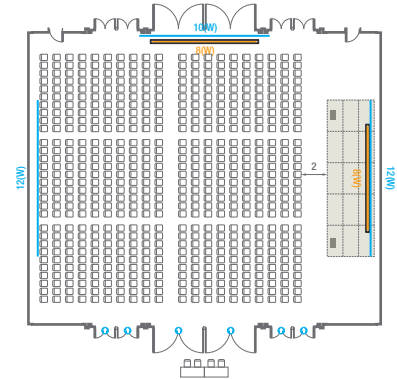

Workshop Type
90 persons

Hollow Square Type
60 persons

U-Shape
51 persons

102

회의실 규모 - 102호	규격	13.4(W) x 22.3(L) x 4.5(H) m	
 이동식무대	규격	9.6(W) x 3.6(L) x 0.6(H) m	수량 12개 (1개 - 1.2 x 2.4 m)
 스크린	규격	정면: 6(W) x 4.5(H) m [300"-4:3]	우측면: 8(W) x 4.5(H) m [400"-16:9]
 현수막	규격	정면: 10(W) m - 세로 규격은 임의 조정	우측면: 12(W) m - 세로 규격은 임의 조정
 포디움(강연대)	수량	2개	포디움 폼보드 규격(브랜딩) 550(W) x 150(H) mm

Workshop Type
90 persons

Hollow Square Type
60 persons

U-Shape
51 persons

103

회의실 규모-103호	규격	26.9(W) x 22.3(L) x 4.5(H) m	
 이동식무대	규격	12(W) x 3.6(L) x 0.6(H) m	수량 15개 (1개 - 1.2 x 2.4 m)
 스크린	규격	8(W) x 4.5(H) m [400"-16:9]	
 현수막	규격	정면: 10(W) m - 세로 규격은 임의 조정	측면: 12(W) m - 세로 규격은 임의 조정
 포디움(강연대)	수량	2개	포디움 폼보드 규격(브랜딩) 550(W) x 150(H) mm

Theater Type
600 persons

Banquet Type
280 persons

Workshop Type
180 persons

Hollow Square Type
84 persons

U-Shape
66 persons

104

회의실 규모 - 104호	규격	13.4(W) x 22.3(L) x 4.5(H) m	
 이동식무대	규격	9.6(W) x 3.6(L) x 0.6(H) m	수량 12개 (1개 - 1.2 x 2.4 m)
 스크린	규격	6(W) x 4.5(H) m [300"-4:3]	
 현수막	규격	정면: 10(W) m - 세로 규격은 임의 조정	좌측면: 12(W) m - 세로 규격은 임의 조정
 포디움(강연대)	수량	2개	포디움 폼보드 규격(브랜딩) 550(W) x 150(H) mm

Workshop Type
90 persons

Hollow Square Type
60 persons

U-Shape
51 persons

105

회의실 규모 - 105호	규격	12.6(W) x 22.3(L) x 4.5(H) m	
 이동식무대	규격	9.6(W) x 3.6(L) x 0.6(H) m	수량 12개 (1개 - 1.2 x 2.4 m)
 스크린	규격	정면: 6(W) x 4.5(H) m [300"-4:3]	우측면: 8(W) x 4.5(H) m [400"-16:9]
 현수막	규격	정면: 10(W) m - 세로 규격은 임의 조정 우측면: 12(W) m - 세로 규격은 임의 조정 / 4.5(W) m - 세로 규격은 임의 조정 / 2.05(W) m - 세로 규격은 임의 조정	
 포디움(강연대)	수량	2개	포디움 폼보드 규격(브랜딩) 550(W) x 150(H) mm