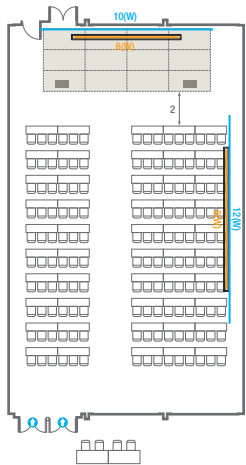

102

회의실 규모 - 102호	| 규격 |	13.4(W) x 22.3(L) x 4.5(H) m	
이동식무대	| 규격 |	9.6(W) x 3.6(L) x 0.6(H) m	| 수량 | 12개 (1개 - 1.2 x 2.4 m)
스크린	| 규격 |	정면: 6(W) x 4.5(H) m [300"-4:3]	우측면: 8(W) x 4.5(H) m [400"-16:9]
현수막	| 규격 |	정면: 10(W) m - 세로 규격은 임의 조정	우측면: 12(W) m - 세로 규격은 임의 조정
포디움(강연대)	| 수량 |	2개	| 포디움 폼보드 규격(브랜딩) | 550(W) x 150(H) mm

* 이동식 무대 규격, 콘솔 여부 등에 따라 세팅 배열 및 좌석수가 변동될 수 있습니다.

* 이동식 무대, 라운드테이블(Banquet Type)은 유료인대품목입니다.
코엑스 스토어에서 구매하여주세요. (www.coexstore.co.kr)

Classroom Type
150 persons