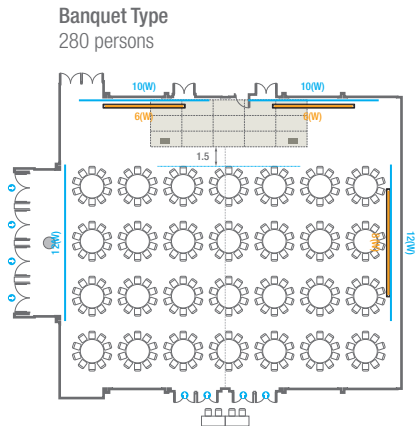

Theater Type
600 persons

Banquet Type
280 persons

Workshop Type
180 persons

Hollow Square Type
84 persons

U-Shape
66 persons

104

회의실 규모 - 104호	규격	13.4(W) x 22.3(L) x 4.5(H) m	
 이동식무대	규격	9.6(W) x 3.6(L) x 0.6(H) m	수량 12개 (1개 - 1.2 x 2.4 m)
 스크린	규격	6(W) x 4.5(H) m [300"-4:3]	
 현수막	규격	정면: 10(W) m - 세로 규격은 임의 조정	좌측면: 12(W) m - 세로 규격은 임의 조정
 포디움(강연대)	수량	2개	포디움 폼보드 규격(브랜딩) 550(W) x 150(H) mm

Workshop Type
90 persons

Hollow Square Type
60 persons

U-Shape
51 persons

105

회의실 규모 - 105호	규격	12.6(W) x 22.3(L) x 4.5(H) m	
 이동식무대	규격	9.6(W) x 3.6(L) x 0.6(H) m	수량 12개 (1개 - 1.2 x 2.4 m)
 스크린	규격	정면: 6(W) x 4.5(H) m [300"-4:3]	우측면: 8(W) x 4.5(H) m [400"-16:9]
 현수막	규격	정면: 10(W) m - 세로 규격은 임의 조정 우측면: 12(W) m - 세로 규격은 임의 조정 / 4.5(W) m - 세로 규격은 임의 조정 / 2.05(W) m - 세로 규격은 임의 조정	
 포디움(강연대)	수량	2개	포디움 폼보드 규격(브랜딩) 550(W) x 150(H) mm

Workshop Type
90 persons

Hollow Square Type
60 persons

U-Shape
51 persons

101-102

회의실 규모 - 101~102호	규격 26(W) x 22.3(L) x 4.5(H) m	
 이동식무대	규격 12(W) x 3.6(L) x 0.6(H) m	수량 15개 (1개 - 1.2 x 2.4 m)
 스크린	규격 정면: 6(W) x 4.5(H) m [300"-4:3] 우측면: 8(W) x 4.5(H) m [400"-16:9]	
 현수막	규격 정면: 10(W) m - 세로 규격은 임의 조정 측면: 12(W) m - 세로 규격은 임의 조정	
 포디움(강연대)	수량 2개 포디움 폼보드 규격(브랜딩) 550(W) x 150(H) mm	

* 이동식 무대 규격, 콘솔 여부 등에 따라 세팅 배열 및 좌석수가 변동될 수 있습니다.

* 이동식 무대, 라운드테이블(Banquet Type)은 유료임대품목입니다.
코엑스 스토어에서 구매하여주세요. (www.coexstore.co.kr)

104-105

회의실 규모 - 104~105호	규격	26(W) x 22.3(L) x 4.5(H) m	
 이동식무대	규격	12(W) x 3.6(L) x 0.6(H) m	수량 15개 (1개 - 1.2 x 2.4 m)
 스크린	규격	정면: 6(W) x 4.5(H) m [300"-4:3]	우측면: 8(W) x 4.5(H) m [400"-16:9]
 현수막	규격	정면: 10(W) m - 세로 규격은 임의 조정 측면: 12(W) m - 세로 규격은 임의 조정 / 4.5(W) m - 세로 규격은 임의 조정 / 2.05(W) m - 세로 규격은 임의 조정	
 포디움(강연대)	수량	2개	포디움 폭보드 규격(브랜딩) 550(W) x 150(H) mm