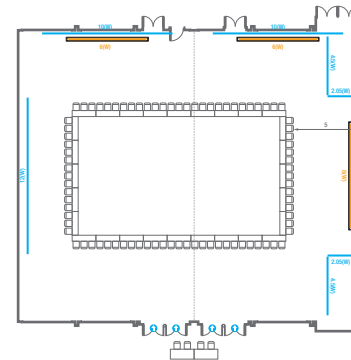

* 이동식 무대 규격, 콘솔 여부 등에 따라 세팅 배열 및 좌석수가 변동될 수 있습니다.

* 이동식 무대, 라운드테이블(Banquet Type)은 유료임대품목입니다.
코엑스 스토어에서 구매하여주세요. (www.coexstore.co.kr)

104-105

회의실 규모 - 104~105호	규격	26(W) x 22.3(L) x 4.5(H) m	
 이동식무대	규격	12(W) x 3.6(L) x 0.6(H) m	수량 15개 (1개 - 1.2 x 2.4 m)
 스크린	규격	정면: 6(W) x 4.5(H) m [300"-4:3]	우측면: 8(W) x 4.5(H) m [400"-16:9]
 현수막	규격	정면: 10(W) m - 세로 규격은 임의 조정 측면: 12(W) m - 세로 규격은 임의 조정 / 4.5(W) m - 세로 규격은 임의 조정 / 2.05(W) m - 세로 규격은 임의 조정	
 포디움(강연대)	수량	2개	포디움 폭보드 규격(브랜딩) 550(W) x 150(H) mm

Theater Type
600 persons

Banquet Type
280 persons

Workshop Type
180 persons

Hollow Square Type
84 persons

U-Shape
66 persons

101-105

Classroom Type

회의실 규모 - 101~105호	규격 79(W) x 22.3(L) x 4.5(H) m		
 이동식무대	규격 9.6(W) x 3.6(L) x 0.6(H) m	수량 12개 (1개 - 1.2 x 2.4 m)	103 규격 12(W) x 3.6(L) x 0.6(H) m 수량 15개 (1개 - 1.2 x 2.4 m)
 스크린	규격 6(W) x 4.5(H) m [300"-4:3] / 8(W) x 4.5(H) m [400"-16:9]		
 현수막	규격 정면: 10(W) m - 세로 규격은 임의 조정 측면: 12(W) m - 세로 규격은 임의 조정 / 4.5(W) m - 세로 규격은 임의 조정 / 2.05(W) m - 세로 규격은 임의 조정		
 포디움(강연대)	수량 2개	포디움 폼보드 규격(브랜딩) 550(W) x 150(H) mm	

* 이동식 무대 규격, 콘솔 여부 등에 따라 세팅 배열 및 좌석수가 변동될 수 있습니다.

* 이동식 무대는 유료임대품목입니다. 코엑스 스토어에서 구매하여 주세요. (www.coexstore.co.kr)

Classroom Type
900 persons

101-105

Theater Type

회의실 규모 - 101~105호	규격 79(W) x 22.3(L) x 4.5(H) m		
이동식무대	규격 9.6(W) x 3.6(L) x 0.6(H) m	수량 12개 (1개 - 1.2 x 2.4 m)	103 규격 12(W) x 3.6(L) x 0.6(H) m 수량 15개 (1개 - 1.2 x 2.4 m)
스크린	규격 6(W) x 4.5(H) m [300"-4:3] / 8(W) x 4.5(H) m [400"-16:9]		
현수막	규격 정면: 10(W) m - 세로 규격은 임의 조정 측면: 12(W) m - 세로 규격은 임의 조정 / 4.5(W) m - 세로 규격은 임의 조정 / 2.05(W) m - 세로 규격은 임의 조정		
포디움(강연대)	수량 2개	포디움 폼보드 규격(브랜딩) 550(W) x 150(H) mm	