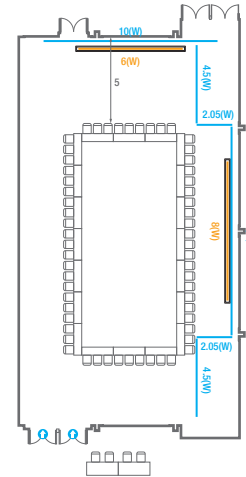

Theater Type
600 persons

Banquet Type
280 persons

Workshop Type
180 persons

Hollow Square Type
84 persons

U-Shape
66 persons

104

회의실 규모 - 104호	규격	13.4(W) x 22.3(L) x 4.5(H) m	
 이동식무대	규격	9.6(W) x 3.6(L) x 0.6(H) m	수량 12개 (1개 - 1.2 x 2.4 m)
 스크린	규격	6(W) x 4.5(H) m [300"-4:3]	
 현수막	규격	정면: 10(W) m - 세로 규격은 임의 조정	좌측면: 12(W) m - 세로 규격은 임의 조정
 포디움(강연대)	수량	2개	포디움 폼보드 규격(브랜딩) 550(W) x 150(H) mm

Workshop Type
90 persons

Hollow Square Type
60 persons

U-Shape
51 persons

105

회의실 규모 - 105호	규격	12.6(W) x 22.3(L) x 4.5(H) m	
 이동식무대	규격	9.6(W) x 3.6(L) x 0.6(H) m	수량 12개 (1개 - 1.2 x 2.4 m)
 스크린	규격	정면: 6(W) x 4.5(H) m [300"-4:3]	우측면: 8(W) x 4.5(H) m [400"-16:9]
 현수막	규격	정면: 10(W) m - 세로 규격은 임의 조정 우측면: 12(W) m - 세로 규격은 임의 조정 / 4.5(W) m - 세로 규격은 임의 조정 / 2.05(W) m - 세로 규격은 임의 조정	
 포디움(강연대)	수량	2개	포디움 폼보드 규격(브랜딩) 550(W) x 150(H) mm

Workshop Type
90 persons

Hollow Square Type
60 persons

U-Shape
51 persons

101-102

회의실 규모 - 101~102호	규격 26(W) x 22.3(L) x 4.5(H) m	
 이동식무대	규격 12(W) x 3.6(L) x 0.6(H) m	수량 15개 (1개 - 1.2 x 2.4 m)
 스크린	규격 정면: 6(W) x 4.5(H) m [300"-4:3] 우측면: 8(W) x 4.5(H) m [400"-16:9]	
 현수막	규격 정면: 10(W) m - 세로 규격은 임의 조정 측면: 12(W) m - 세로 규격은 임의 조정	
 포디움(강연대)	수량 2개 포디움 폼보드 규격(브랜딩) 550(W) x 150(H) mm	

* 이동식 무대 규격, 콘솔 여부 등에 따라 세팅 배열 및 좌석수가 변동될 수 있습니다.

* 이동식 무대, 라운드테이블(Banquet Type)은 유료임대품목입니다.
코엑스 스토어에서 구매하여주세요. (www.coexstore.co.kr)

104-105

회의실 규모 - 104~105호	규격	26(W) x 22.3(L) x 4.5(H) m	
 이동식무대	규격	12(W) x 3.6(L) x 0.6(H) m	수량 15개 (1개 - 1.2 x 2.4 m)
 스크린	규격	정면: 6(W) x 4.5(H) m [300"-4:3]	우측면: 8(W) x 4.5(H) m [400"-16:9]
 현수막	규격	정면: 10(W) m - 세로 규격은 임의 조정 측면: 12(W) m - 세로 규격은 임의 조정 / 4.5(W) m - 세로 규격은 임의 조정 / 2.05(W) m - 세로 규격은 임의 조정	
 포디움(강연대)	수량	2개	포디움 폭보드 규격(브랜딩) 550(W) x 150(H) mm