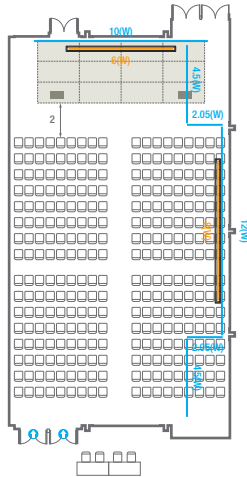

Theater Type
288 persons