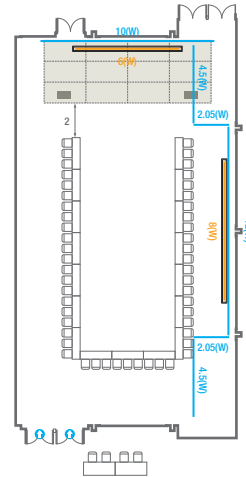

Theater Type
600 persons

Banquet Type
280 persons

Workshop Type
180 persons

Hollow Square Type
84 persons

U-Shape
66 persons

104

회의실 규모 - 104호	규격	13.4(W) x 22.3(L) x 4.5(H) m	
 이동식무대	규격	9.6(W) x 3.6(L) x 0.6(H) m	수량 12개 (1개 - 1.2 x 2.4 m)
 스크린	규격	6(W) x 4.5(H) m [300"-4:3]	
 현수막	규격	정면: 10(W) m - 세로 규격은 임의 조정	좌측면: 12(W) m - 세로 규격은 임의 조정
 포디움(강연대)	수량	2개	포디움 폼보드 규격(브랜딩) 550(W) x 150(H) mm

Workshop Type
90 persons

Hollow Square Type
60 persons

U-Shape
51 persons

105

회의실 규모 - 105호	규격	12.6(W) x 22.3(L) x 4.5(H) m	
 이동식무대	규격	9.6(W) x 3.6(L) x 0.6(H) m	수량 12개 (1개 - 1.2 x 2.4 m)
 스크린	규격	정면: 6(W) x 4.5(H) m [300"-4:3]	우측면: 8(W) x 4.5(H) m [400"-16:9]
 현수막	규격	정면: 10(W) m - 세로 규격은 임의 조정 우측면: 12(W) m - 세로 규격은 임의 조정 / 4.5(W) m - 세로 규격은 임의 조정 / 2.05(W) m - 세로 규격은 임의 조정	
 포디움(강연대)	수량	2개	포디움 폼보드 규격(브랜딩) 550(W) x 150(H) mm

Workshop Type
90 persons

Hollow Square Type
60 persons

U-Shape
51 persons

101-102

회의실 규모 - 101~102호	규격 26(W) x 22.3(L) x 4.5(H) m	
 이동식무대	규격 12(W) x 3.6(L) x 0.6(H) m	수량 15개 (1개 - 1.2 x 2.4 m)
 스크린	규격 정면: 6(W) x 4.5(H) m [300"-4:3] 우측면: 8(W) x 4.5(H) m [400"-16:9]	
 현수막	규격 정면: 10(W) m - 세로 규격은 임의 조정 측면: 12(W) m - 세로 규격은 임의 조정	
 포디움(강연대)	수량 2개 포디움 폼보드 규격(브랜딩) 550(W) x 150(H) mm	

* 이동식 무대 규격, 콘솔 여부 등에 따라 세팅 배열 및 좌석수가 변동될 수 있습니다.

* 이동식 무대, 라운드테이블(Banquet Type)은 유료임대품목입니다.
코엑스 스토어에서 구매하여주세요. (www.coexstore.co.kr)

104-105

회의실 규모 - 104~105호	규격	26(W) x 22.3(L) x 4.5(H) m	
 이동식무대	규격	12(W) x 3.6(L) x 0.6(H) m	수량 15개 (1개 - 1.2 x 2.4 m)
 스크린	규격	정면: 6(W) x 4.5(H) m [300"-4:3]	우측면: 8(W) x 4.5(H) m [400"-16:9]
 현수막	규격	정면: 10(W) m - 세로 규격은 임의 조정 측면: 12(W) m - 세로 규격은 임의 조정 / 4.5(W) m - 세로 규격은 임의 조정 / 2.05(W) m - 세로 규격은 임의 조정	
 포디움(강연대)	수량	2개	포디움 폭보드 규격(브랜딩) 550(W) x 150(H) mm