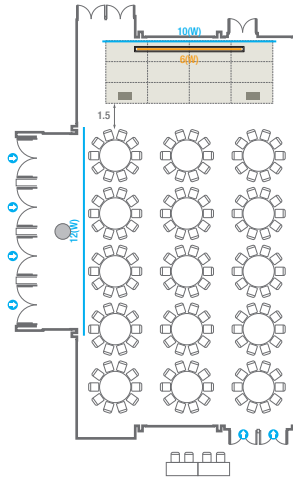

01

Conference Room North 1F

Grand Ballroom

Lobby

로비부스설치가능 구역및기타설비

- 콘센트
- ⚡ 배전반
- ▶ 빔 플레이트
- 스크린
- 현수막
- 조명 바텐
- 발화셔터
- ▶ 소화전
- 🔥 소화기
- 로비부스 설치가능구역 (높이 3.5m)

101

회의실 규모 - 101호	규격	12.6(W) x 22.3(L) x 4.5(H) m
 이동식무대	규격	9.6(W) x 3.6(L) x 0.6(H) m
 스크린	규격	6(W) x 4.5(H) m [300"-4:3]
 현수막	규격	정면: 10(W) m - 세로 규격은 임의 조정 좌측면: 12(W) m - 세로 규격은 임의 조정
 포디움(강연대)	수량	2개 포디움 폼보드 규격(브랜드당) 550(W) x 150(H) mm

Workshop Type
90 persons

Hollow Square Type
60 persons

U-Shape
51 persons

102

회의실 규모 - 102호	규격	13.4(W) x 22.3(L) x 4.5(H) m	
 이동식무대	규격	9.6(W) x 3.6(L) x 0.6(H) m	수량 12개 (1개 - 1.2 x 2.4 m)
 스크린	규격	정면: 6(W) x 4.5(H) m [300"-4:3]	우측면: 8(W) x 4.5(H) m [400"-16:9]
 현수막	규격	정면: 10(W) m - 세로 규격은 임의 조정	우측면: 12(W) m - 세로 규격은 임의 조정
 포디움(강연대)	수량	2개	포디움 폼보드 규격(브랜딩) 550(W) x 150(H) mm

Workshop Type
90 persons

Hollow Square Type
60 persons

U-Shape
51 persons

103

회의실 규모-103호	규격	26.9(W) x 22.3(L) x 4.5(H) m	
 이동식무대	규격	12(W) x 3.6(L) x 0.6(H) m	수량 15개 (1개 - 1.2 x 2.4 m)
 스크린	규격	8(W) x 4.5(H) m [400"-16:9]	
 현수막	규격	정면: 10(W) m - 세로 규격은 임의 조정	측면: 12(W) m - 세로 규격은 임의 조정
 포디움(강연대)	수량	2개	포디움 폼보드 규격(브랜딩) 550(W) x 150(H) mm

Theater Type
600 persons

Banquet Type
280 persons

Workshop Type
180 persons

Hollow Square Type
84 persons

U-Shape
66 persons

104

회의실 규모 - 104호	규격	13.4(W) x 22.3(L) x 4.5(H) m	
 이동식무대	규격	9.6(W) x 3.6(L) x 0.6(H) m	수량 12개 (1개 - 1.2 x 2.4 m)
 스크린	규격	6(W) x 4.5(H) m [300"-4:3]	
 현수막	규격	정면: 10(W) m - 세로 규격은 임의 조정	좌측면: 12(W) m - 세로 규격은 임의 조정
 포디움(강연대)	수량	2개	포디움 폼보드 규격(브랜딩) 550(W) x 150(H) mm