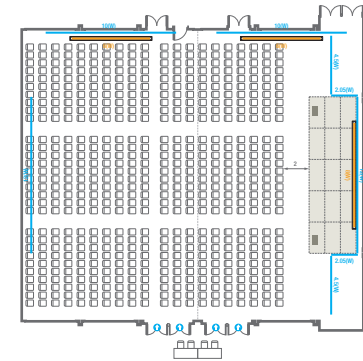

Workshop Type
90 persons

Hollow Square Type
60 persons

U-Shape
51 persons

105

회의실 규모 - 105호	규격	12.6(W) x 22.3(L) x 4.5(H) m	
 이동식무대	규격	9.6(W) x 3.6(L) x 0.6(H) m	수량 12개 (1개 - 1.2 x 2.4 m)
 스크린	규격	정면: 6(W) x 4.5(H) m [300"-4:3]	우측면: 8(W) x 4.5(H) m [400"-16:9]
 현수막	규격	정면: 10(W) m - 세로 규격은 임의 조정 우측면: 12(W) m - 세로 규격은 임의 조정 / 4.5(W) m - 세로 규격은 임의 조정 / 2.05(W) m - 세로 규격은 임의 조정	
 포디움(강연대)	수량	2개	포디움 폼보드 규격(브랜딩) 550(W) x 150(H) mm

Workshop Type
90 persons

Hollow Square Type
60 persons

U-Shape
51 persons

101-102

회의실 규모 - 101~102호	규격 26(W) x 22.3(L) x 4.5(H) m	
 이동식무대	규격 12(W) x 3.6(L) x 0.6(H) m	수량 15개 (1개 - 1.2 x 2.4 m)
 스크린	규격 정면: 6(W) x 4.5(H) m [300"-4:3] 우측면: 8(W) x 4.5(H) m [400"-16:9]	
 현수막	규격 정면: 10(W) m - 세로 규격은 임의 조정 측면: 12(W) m - 세로 규격은 임의 조정	
 포디움(강연대)	수량 2개 포디움 폼보드 규격(브랜딩) 550(W) x 150(H) mm	

* 이동식 무대 규격, 콘솔 여부 등에 따라 세팅 배열 및 좌석수가 변동될 수 있습니다.

* 이동식 무대, 라운드테이블(Banquet Type)은 유료임대품목입니다.
코엑스 스토어에서 구매하여주세요. (www.coexstore.co.kr)

104-105

회의실 규모 - 104~105호	규격	26(W) x 22.3(L) x 4.5(H) m	
 이동식무대	규격	12(W) x 3.6(L) x 0.6(H) m	수량 15개 (1개 - 1.2 x 2.4 m)
 스크린	규격	정면: 6(W) x 4.5(H) m [300"-4:3]	우측면: 8(W) x 4.5(H) m [400"-16:9]
 현수막	규격	정면: 10(W) m - 세로 규격은 임의 조정 측면: 12(W) m - 세로 규격은 임의 조정 / 4.5(W) m - 세로 규격은 임의 조정 / 2.05(W) m - 세로 규격은 임의 조정	
 포디움(강연대)	수량	2개	포디움 폭보드 규격(브랜딩) 550(W) x 150(H) mm

Theater Type
600 persons

Banquet Type
280 persons

Workshop Type
180 persons

Hollow Square Type
84 persons

U-Shape
66 persons

101-105

Classroom Type

회의실 규모 - 101~105호	규격 79(W) x 22.3(L) x 4.5(H) m		
 이동식무대	규격 9.6(W) x 3.6(L) x 0.6(H) m	수량 12개 (1개 - 1.2 x 2.4 m)	103 규격 12(W) x 3.6(L) x 0.6(H) m 수량 15개 (1개 - 1.2 x 2.4 m)
 스크린	규격 6(W) x 4.5(H) m [300"-4:3] / 8(W) x 4.5(H) m [400"-16:9]		
 현수막	규격 정면: 10(W) m - 세로 규격은 임의 조정 측면: 12(W) m - 세로 규격은 임의 조정 / 4.5(W) m - 세로 규격은 임의 조정 / 2.05(W) m - 세로 규격은 임의 조정		
 포디움(강연대)	수량 2개	포디움 폼보드 규격(브랜딩) 550(W) x 150(H) mm	