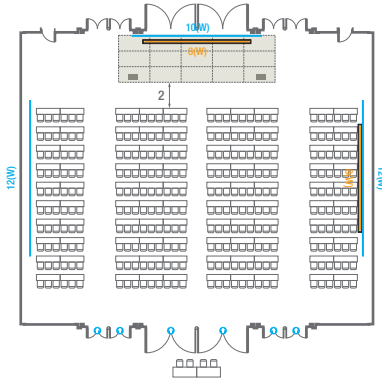

103

회의실 규모-103호	| 규격 |	26.9(W) x 22.3(L) x 4.5(H) m	
이동식무대	| 규격 |	12(W) x 3.6(L) x 0.6(H) m	| 수량 | 15개 (1개 - 1.2 x 2.4 m)
스크린	| 규격 |	8(W) x 4.5(H) m [400"-16:9]	
현수막	| 규격 |	정면: 10(W) m - 세로 규격은 임의 조정	측면: 12(W) m - 세로 규격은 임의 조정
포디움(강연대)	| 수량 |	2개	| 포디움 폼보드 규격(브랜딩) | 550(W) x 150(H) mm

* 이동식 무대 규격, 콘솔 여부 등에 따라 세팅 배열 및 좌석수가 변동될 수 있습니다.

* 이동식 무대, 라운드테이블(Banquet Type)은 유료임대품입니다.
코엑스 스토어에서 구매하여주세요. (www.coexstore.co.kr)

Classroom Type
300 persons