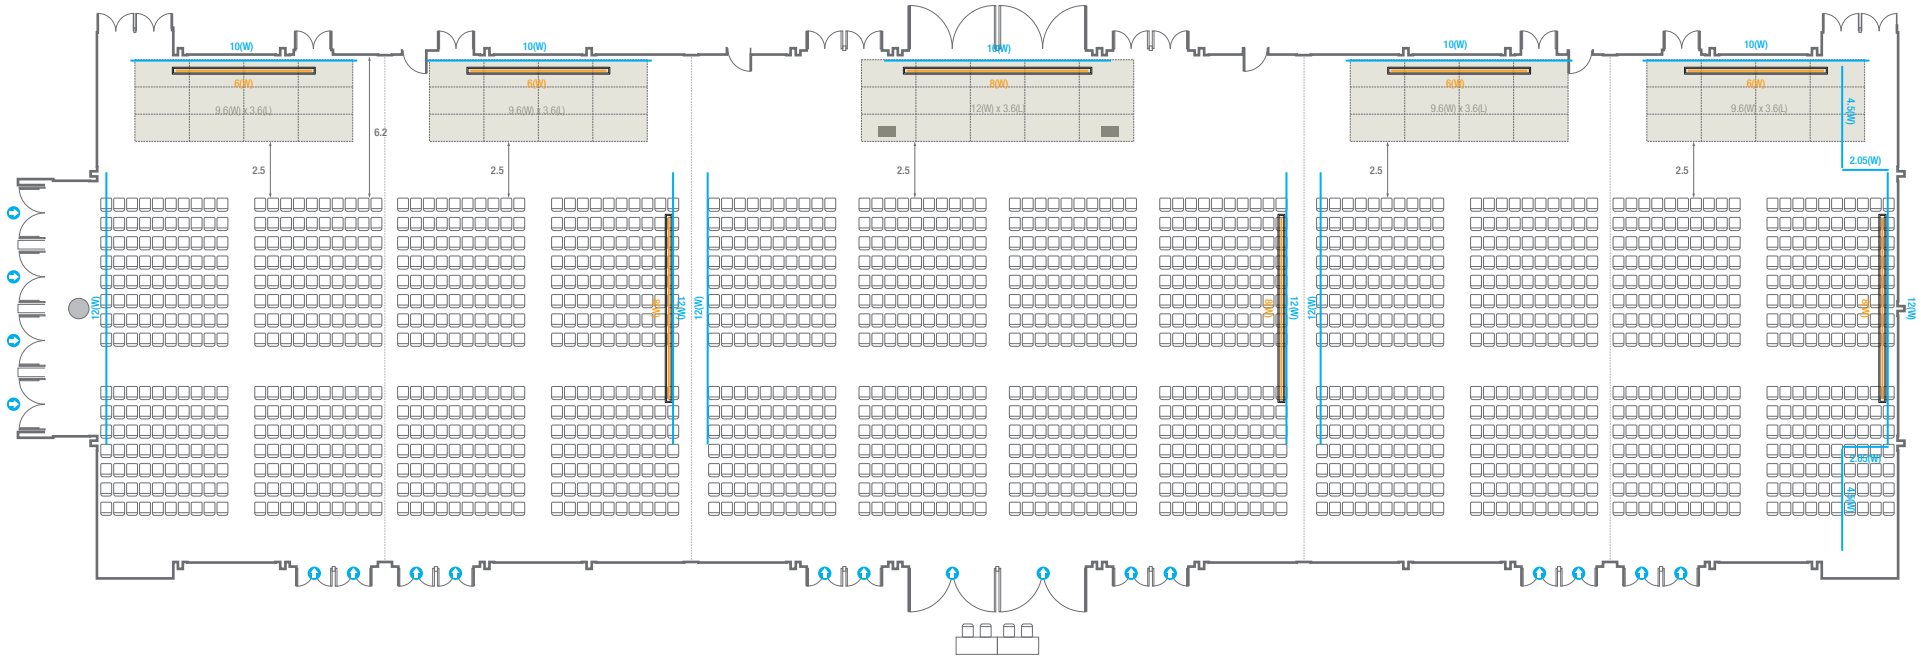

101-105

Theater Type

회의실 규모 - 101~105호	| 규격 | 79(W) x 22.3(L) x 4.5(H) m		
이동식무대	| 규격 | 9.6(W) x 3.6(L) x 0.6(H) m	| 수량 | 12개 (1개 - 1.2 x 2.4 m)	103 | 규격 | 12(W) x 3.6(L) x 0.6(H) m | 수량 | 15개 (1개 - 1.2 x 2.4 m)
스크린	| 규격 | 6(W) x 4.5(H) m [300"-4:3] / 8(W) x 4.5(H) m [400"-16:9]		
현수막	| 규격 | 정면: 10(W) m - 세로 규격은 임의 조정 측면: 12(W) m - 세로 규격은 임의 조정 / 4.5(W) m - 세로 규격은 임의 조정 / 2.05(W) m - 세로 규격은 임의 조정		
포디움(강연대)	| 수량 | 2개	| 포디움 폼보드 규격(브랜딩) | 550(W) x 150(H) mm	

* 이동식 무대 규격, 콘솔 여부 등에 따라 세팅 배열 및 좌석수가 변동될 수 있습니다.

* 이동식 무대는 유료임대품목입니다. 코엑스 스토어에서 구매하여 주세요. (www.coexstore.co.kr)

Theater Type
1,800 persons