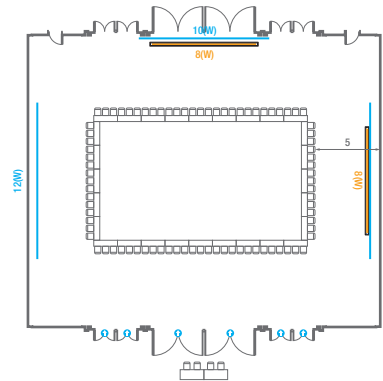

Workshop Type
90 persons

Hollow Square Type
60 persons

U-Shape
51 persons

103

회의실 규모-103호	규격	26.9(W) x 22.3(L) x 4.5(H) m	
 이동식무대	규격	12(W) x 3.6(L) x 0.6(H) m	수량 15개 (1개 - 1.2 x 2.4 m)
 스크린	규격	8(W) x 4.5(H) m [400"-16:9]	
 현수막	규격	정면: 10(W) m - 세로 규격은 임의 조정	측면: 12(W) m - 세로 규격은 임의 조정
 포디움(강연대)	수량	2개	포디움 폼보드 규격(브랜딩) 550(W) x 150(H) mm

Theater Type
600 persons

Banquet Type
280 persons

Workshop Type
180 persons

Hollow Square Type
84 persons

U-Shape
66 persons

104

회의실 규모 - 104호	규격	13.4(W) x 22.3(L) x 4.5(H) m	
 이동식무대	규격	9.6(W) x 3.6(L) x 0.6(H) m	수량 12개 (1개 - 1.2 x 2.4 m)
 스크린	규격	6(W) x 4.5(H) m [300"-4:3]	
 현수막	규격	정면: 10(W) m - 세로 규격은 임의 조정	좌측면: 12(W) m - 세로 규격은 임의 조정
 포디움(강연대)	수량	2개	포디움 폼보드 규격(브랜딩) 550(W) x 150(H) mm

Workshop Type
90 persons

Hollow Square Type
60 persons

U-Shape
51 persons

105

회의실 규모 - 105호	규격	12.6(W) x 22.3(L) x 4.5(H) m	
 이동식무대	규격	9.6(W) x 3.6(L) x 0.6(H) m	수량 12개 (1개 - 1.2 x 2.4 m)
 스크린	규격	정면: 6(W) x 4.5(H) m [300"-4:3]	우측면: 8(W) x 4.5(H) m [400"-16:9]
 현수막	규격	정면: 10(W) m - 세로 규격은 임의 조정 우측면: 12(W) m - 세로 규격은 임의 조정 / 4.5(W) m - 세로 규격은 임의 조정 / 2.05(W) m - 세로 규격은 임의 조정	
 포디움(강연대)	수량	2개	포디움 폼보드 규격(브랜딩) 550(W) x 150(H) mm

Workshop Type
90 persons

Hollow Square Type
60 persons

U-Shape
51 persons

101-102

회의실 규모 - 101~102호	규격 26(W) x 22.3(L) x 4.5(H) m	
 이동식무대	규격 12(W) x 3.6(L) x 0.6(H) m	수량 15개 (1개 - 1.2 x 2.4 m)
 스크린	규격 정면: 6(W) x 4.5(H) m [300"-4:3] 우측면: 8(W) x 4.5(H) m [400"-16:9]	
 현수막	규격 정면: 10(W) m - 세로 규격은 임의 조정 측면: 12(W) m - 세로 규격은 임의 조정	
 포디움(강연대)	수량 2개 포디움 폼보드 규격(브랜딩) 550(W) x 150(H) mm	