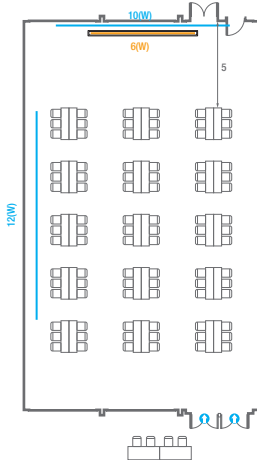

Workshop Type
90 persons

Hollow Square Type
60 persons

U-Shape
51 persons

103

회의실 규모-103호	규격	26.9(W) x 22.3(L) x 4.5(H) m	
 이동식무대	규격	12(W) x 3.6(L) x 0.6(H) m	수량 15개 (1개 - 1.2 x 2.4 m)
 스크린	규격	8(W) x 4.5(H) m [400"-16:9]	
 현수막	규격	정면: 10(W) m - 세로 규격은 임의 조정	측면: 12(W) m - 세로 규격은 임의 조정
 포디움(강연대)	수량	2개	포디움 폼보드 규격(브랜딩) 550(W) x 150(H) mm

Theater Type
600 persons

Banquet Type
280 persons

Workshop Type
180 persons

Hollow Square Type
84 persons

U-Shape
66 persons

104

회의실 규모 - 104호	규격	13.4(W) x 22.3(L) x 4.5(H) m	
 이동식무대	규격	9.6(W) x 3.6(L) x 0.6(H) m	수량 12개 (1개 - 1.2 x 2.4 m)
 스크린	규격	6(W) x 4.5(H) m [300"-4:3]	
 현수막	규격	정면: 10(W) m - 세로 규격은 임의 조정	좌측면: 12(W) m - 세로 규격은 임의 조정
 포디움(강연대)	수량	2개	포디움 폼보드 규격(브랜딩) 550(W) x 150(H) mm

Workshop Type
90 persons

Hollow Square Type
60 persons

U-Shape
51 persons

105

회의실 규모 - 105호	규격	12.6(W) x 22.3(L) x 4.5(H) m	
 이동식무대	규격	9.6(W) x 3.6(L) x 0.6(H) m	수량 12개 (1개 - 1.2 x 2.4 m)
 스크린	규격	정면: 6(W) x 4.5(H) m [300"-4:3]	우측면: 8(W) x 4.5(H) m [400"-16:9]
 현수막	규격	정면: 10(W) m - 세로 규격은 임의 조정 우측면: 12(W) m - 세로 규격은 임의 조정 / 4.5(W) m - 세로 규격은 임의 조정 / 2.05(W) m - 세로 규격은 임의 조정	
 포디움(강연대)	수량	2개	포디움 폼보드 규격(브랜딩) 550(W) x 150(H) mm

Workshop Type
90 persons

Hollow Square Type
60 persons

U-Shape
51 persons

101-102

회의실 규모 - 101~102호	규격 26(W) x 22.3(L) x 4.5(H) m	
 이동식무대	규격 12(W) x 3.6(L) x 0.6(H) m	수량 15개 (1개 - 1.2 x 2.4 m)
 스크린	규격 정면: 6(W) x 4.5(H) m [300"-4:3] 우측면: 8(W) x 4.5(H) m [400"-16:9]	
 현수막	규격 정면: 10(W) m - 세로 규격은 임의 조정 측면: 12(W) m - 세로 규격은 임의 조정	
 포디움(강연대)	수량 2개 포디움 폼보드 규격(브랜딩) 550(W) x 150(H) mm	