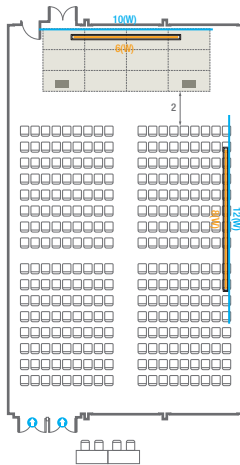

Theater Type
288 persons