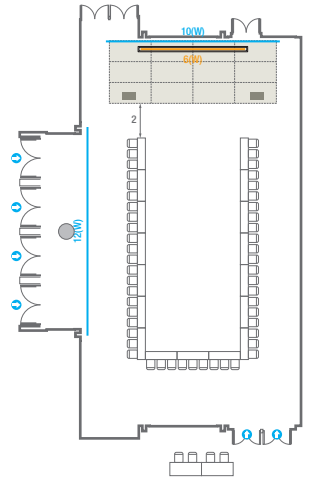

01

Conference Room North 1F

Grand Ballroom

Lobby

로비부스설치가능 구역및기타설비

- 콘센트
- ⚡ 배전반
- ▶ 빔 플레이트
- 스크린
- 현수막
- 조명 바텐
- 발화셔터
- ▶ 소화전
- 🔥 소화기
- 로비부스 설치가능구역 (높이 3.5m)

101

회의실 규모 - 101호	규격	12.6(W) x 22.3(L) x 4.5(H) m
 이동식무대	규격	9.6(W) x 3.6(L) x 0.6(H) m
 스크린	규격	6(W) x 4.5(H) m [300"-4:3]
 현수막	규격	정면: 10(W) m - 세로 규격은 임의 조정 좌측면: 12(W) m - 세로 규격은 임의 조정
 포디움(강연대)	수량	2개 포디움 폼보드 규격(브랜드당) 550(W) x 150(H) mm

Workshop Type
90 persons

Hollow Square Type
60 persons

U-Shape
51 persons

102

회의실 규모 - 102호	규격	13.4(W) x 22.3(L) x 4.5(H) m	
 이동식무대	규격	9.6(W) x 3.6(L) x 0.6(H) m	수량 12개 (1개 - 1.2 x 2.4 m)
 스크린	규격	정면: 6(W) x 4.5(H) m [300"-4:3]	우측면: 8(W) x 4.5(H) m [400"-16:9]
 현수막	규격	정면: 10(W) m - 세로 규격은 임의 조정	우측면: 12(W) m - 세로 규격은 임의 조정
 포디움(강연대)	수량	2개	포디움 폼보드 규격(브랜딩) 550(W) x 150(H) mm

Workshop Type
90 persons

Hollow Square Type
60 persons

U-Shape
51 persons

103

회의실 규모-103호	규격	26.9(W) x 22.3(L) x 4.5(H) m	
 이동식무대	규격	12(W) x 3.6(L) x 0.6(H) m	수량 15개 (1개 - 1.2 x 2.4 m)
 스크린	규격	8(W) x 4.5(H) m [400"-16:9]	
 현수막	규격	정면: 10(W) m - 세로 규격은 임의 조정	측면: 12(W) m - 세로 규격은 임의 조정
 포디움(강연대)	수량	2개	포디움 폼보드 규격(브랜딩) 550(W) x 150(H) mm

Theater Type
600 persons

Banquet Type
280 persons

Workshop Type
180 persons

Hollow Square Type
84 persons

U-Shape
66 persons

104

회의실 규모 - 104호	규격	13.4(W) x 22.3(L) x 4.5(H) m	
 이동식무대	규격	9.6(W) x 3.6(L) x 0.6(H) m	수량 12개 (1개 - 1.2 x 2.4 m)
 스크린	규격	6(W) x 4.5(H) m [300"-4:3]	
 현수막	규격	정면: 10(W) m - 세로 규격은 임의 조정	좌측면: 12(W) m - 세로 규격은 임의 조정
 포디움(강연대)	수량	2개	포디움 폼보드 규격(브랜딩) 550(W) x 150(H) mm