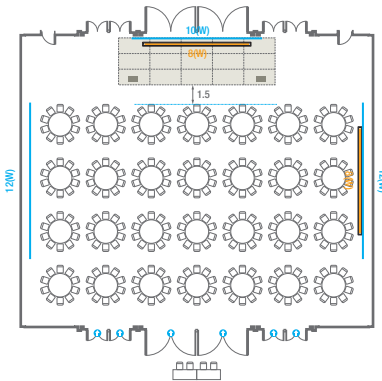

Workshop Type
90 persons

Hollow Square Type
60 persons

U-Shape
51 persons

102

회의실 규모 - 102호	규격	13.4(W) x 22.3(L) x 4.5(H) m	
 이동식무대	규격	9.6(W) x 3.6(L) x 0.6(H) m	수량 12개 (1개 - 1.2 x 2.4 m)
 스크린	규격	정면: 6(W) x 4.5(H) m [300"-4:3]	우측면: 8(W) x 4.5(H) m [400"-16:9]
 현수막	규격	정면: 10(W) m - 세로 규격은 임의 조정	우측면: 12(W) m - 세로 규격은 임의 조정
 포디움(강연대)	수량	2개	포디움 폼보드 규격(브랜딩) 550(W) x 150(H) mm

Workshop Type
90 persons

Hollow Square Type
60 persons

U-Shape
51 persons

103

회의실 규모-103호	규격	26.9(W) x 22.3(L) x 4.5(H) m	
 이동식무대	규격	12(W) x 3.6(L) x 0.6(H) m	수량 15개 (1개 - 1.2 x 2.4 m)
 스크린	규격	8(W) x 4.5(H) m [400"-16:9]	
 현수막	규격	정면: 10(W) m - 세로 규격은 임의 조정	측면: 12(W) m - 세로 규격은 임의 조정
 포디움(강연대)	수량	2개	포디움 폼보드 규격(브랜딩) 550(W) x 150(H) mm

Theater Type
600 persons

Banquet Type
280 persons

Workshop Type
180 persons

Hollow Square Type
84 persons

U-Shape
66 persons

104

회의실 규모 - 104호	규격	13.4(W) x 22.3(L) x 4.5(H) m	
 이동식무대	규격	9.6(W) x 3.6(L) x 0.6(H) m	수량 12개 (1개 - 1.2 x 2.4 m)
 스크린	규격	6(W) x 4.5(H) m [300"-4:3]	
 현수막	규격	정면: 10(W) m - 세로 규격은 임의 조정	좌측면: 12(W) m - 세로 규격은 임의 조정
 포디움(강연대)	수량	2개	포디움 폼보드 규격(브랜딩) 550(W) x 150(H) mm

Workshop Type
90 persons

Hollow Square Type
60 persons

U-Shape
51 persons

105

회의실 규모 - 105호	규격	12.6(W) x 22.3(L) x 4.5(H) m	
 이동식무대	규격	9.6(W) x 3.6(L) x 0.6(H) m	수량 12개 (1개 - 1.2 x 2.4 m)
 스크린	규격	정면: 6(W) x 4.5(H) m [300"-4:3]	우측면: 8(W) x 4.5(H) m [400"-16:9]
 현수막	규격	정면: 10(W) m - 세로 규격은 임의 조정 우측면: 12(W) m - 세로 규격은 임의 조정 / 4.5(W) m - 세로 규격은 임의 조정 / 2.05(W) m - 세로 규격은 임의 조정	
 포디움(강연대)	수량	2개	포디움 폼보드 규격(브랜딩) 550(W) x 150(H) mm