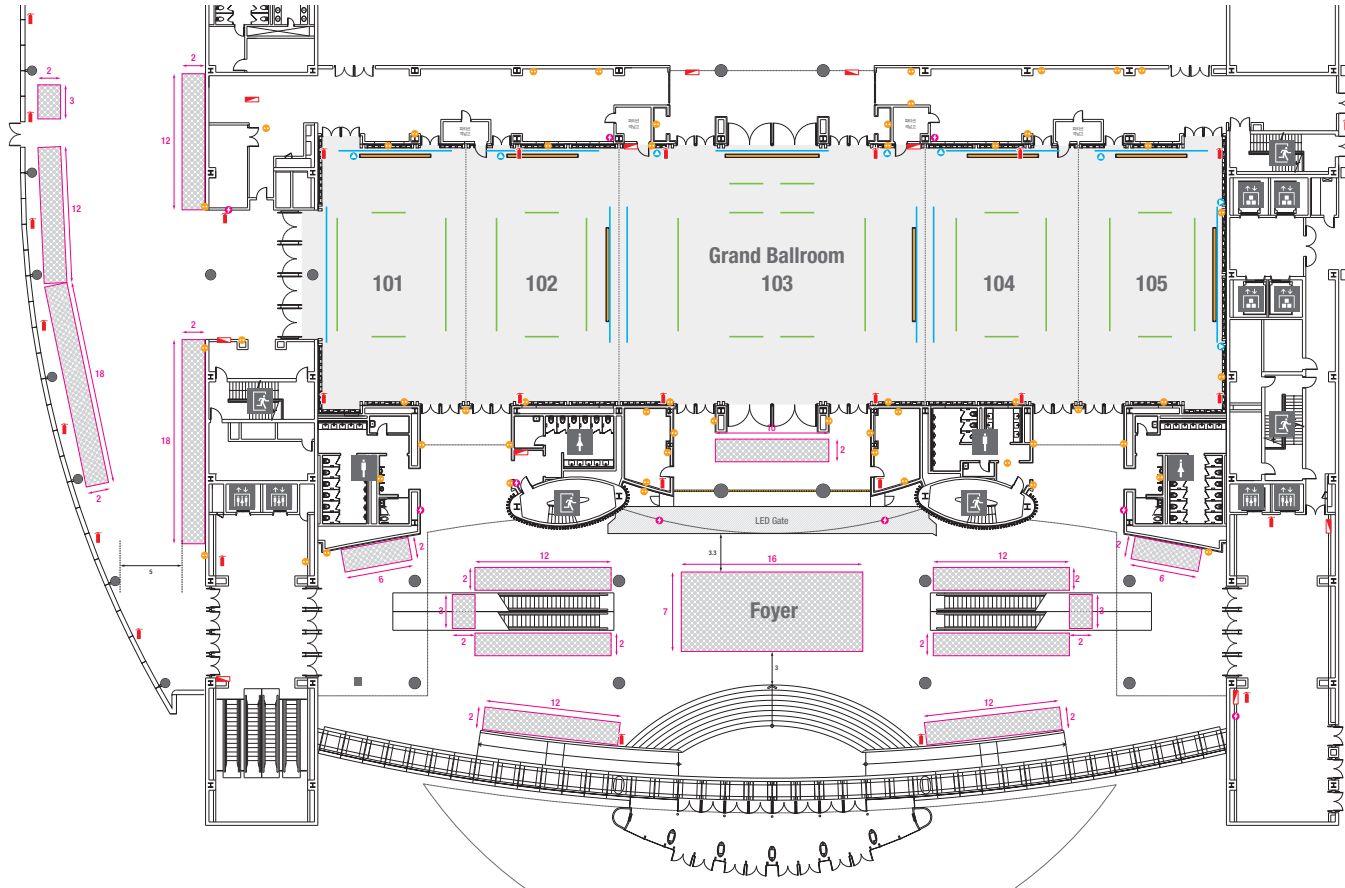

01

Conference Room North 1F

Grand Ballroom

Lobby

로비부스설치가능 구역및기타설비

- 콘센트
- ⚡ 배전반
- ▶ 빔 플레이트
- 스크린
- 현수막
- 조명 바텐
- 발화셔터
- ▶ 소화전
- 🔥 소화기
- 로비부스 설치가능구역 (높이 3.5m)

101

회의실 규모 - 101호	규격	12.6(W) x 22.3(L) x 4.5(H) m
 이동식무대	규격	9.6(W) x 3.6(L) x 0.6(H) m
 스크린	규격	6(W) x 4.5(H) m [300"-4:3]
 현수막	규격	정면: 10(W) m - 세로 규격은 임의 조정 좌측면: 12(W) m - 세로 규격은 임의 조정
 포디움(강연대)	수량	2개 포디움 폼보드 규격(브랜드당) 550(W) x 150(H) mm

Workshop Type
90 persons

Hollow Square Type
60 persons

U-Shape
51 persons

102

회의실 규모 - 102호	규격	13.4(W) x 22.3(L) x 4.5(H) m	
 이동식무대	규격	9.6(W) x 3.6(L) x 0.6(H) m	수량 12개 (1개 - 1.2 x 2.4 m)
 스크린	규격	정면: 6(W) x 4.5(H) m [300"-4:3]	우측면: 8(W) x 4.5(H) m [400"-16:9]
 현수막	규격	정면: 10(W) m - 세로 규격은 임의 조정	우측면: 12(W) m - 세로 규격은 임의 조정
 포디움(강연대)	수량	2개	포디움 폼보드 규격(브랜딩) 550(W) x 150(H) mm

Workshop Type
90 persons

Hollow Square Type
60 persons

U-Shape
51 persons

103

회의실 규모-103호	규격	26.9(W) x 22.3(L) x 4.5(H) m	
 이동식무대	규격	12(W) x 3.6(L) x 0.6(H) m	수량 15개 (1개 - 1.2 x 2.4 m)
 스크린	규격	8(W) x 4.5(H) m [400"-16:9]	
 현수막	규격	정면: 10(W) m - 세로 규격은 임의 조정	측면: 12(W) m - 세로 규격은 임의 조정
 포디움(강연대)	수량	2개	포디움 폼보드 규격(브랜딩) 550(W) x 150(H) mm

Theater Type
600 persons

Banquet Type
280 persons

Workshop Type
180 persons

Hollow Square Type
84 persons

U-Shape
66 persons

104

회의실 규모 - 104호	규격	13.4(W) x 22.3(L) x 4.5(H) m	
 이동식무대	규격	9.6(W) x 3.6(L) x 0.6(H) m	수량 12개 (1개 - 1.2 x 2.4 m)
 스크린	규격	6(W) x 4.5(H) m [300"-4:3]	
 현수막	규격	정면: 10(W) m - 세로 규격은 임의 조정	좌측면: 12(W) m - 세로 규격은 임의 조정
 포디움(강연대)	수량	2개	포디움 폼보드 규격(브랜딩) 550(W) x 150(H) mm