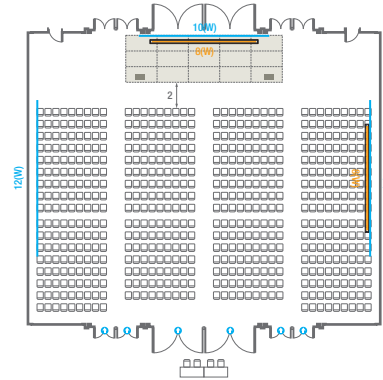

Workshop Type
90 persons

Hollow Square Type
60 persons

U-Shape
51 persons

102

회의실 규모 - 102호	규격	13.4(W) x 22.3(L) x 4.5(H) m	
 이동식무대	규격	9.6(W) x 3.6(L) x 0.6(H) m	수량 12개 (1개 - 1.2 x 2.4 m)
 스크린	규격	정면: 6(W) x 4.5(H) m [300"-4:3]	우측면: 8(W) x 4.5(H) m [400"-16:9]
 현수막	규격	정면: 10(W) m - 세로 규격은 임의 조정	우측면: 12(W) m - 세로 규격은 임의 조정
 포디움(강연대)	수량	2개	포디움 폼보드 규격(브랜딩) 550(W) x 150(H) mm

Workshop Type
90 persons

Hollow Square Type
60 persons

U-Shape
51 persons

103

회의실 규모-103호	규격	26.9(W) x 22.3(L) x 4.5(H) m	
 이동식무대	규격	12(W) x 3.6(L) x 0.6(H) m	수량 15개 (1개 - 1.2 x 2.4 m)
 스크린	규격	8(W) x 4.5(H) m [400"-16:9]	
 현수막	규격	정면: 10(W) m - 세로 규격은 임의 조정	측면: 12(W) m - 세로 규격은 임의 조정
 포디움(강연대)	수량	2개	포디움 폼보드 규격(브랜딩) 550(W) x 150(H) mm

Theater Type
600 persons

Banquet Type
280 persons

Workshop Type
180 persons

Hollow Square Type
84 persons

U-Shape
66 persons

104

회의실 규모 - 104호	규격	13.4(W) x 22.3(L) x 4.5(H) m	
 이동식무대	규격	9.6(W) x 3.6(L) x 0.6(H) m	수량 12개 (1개 - 1.2 x 2.4 m)
 스크린	규격	6(W) x 4.5(H) m [300"-4:3]	
 현수막	규격	정면: 10(W) m - 세로 규격은 임의 조정	좌측면: 12(W) m - 세로 규격은 임의 조정
 포디움(강연대)	수량	2개	포디움 폼보드 규격(브랜딩) 550(W) x 150(H) mm

Workshop Type
90 persons

Hollow Square Type
60 persons

U-Shape
51 persons

105

회의실 규모 - 105호	규격	12.6(W) x 22.3(L) x 4.5(H) m	
 이동식무대	규격	9.6(W) x 3.6(L) x 0.6(H) m	수량 12개 (1개 - 1.2 x 2.4 m)
 스크린	규격	정면: 6(W) x 4.5(H) m [300"-4:3]	우측면: 8(W) x 4.5(H) m [400"-16:9]
 현수막	규격	정면: 10(W) m - 세로 규격은 임의 조정 우측면: 12(W) m - 세로 규격은 임의 조정 / 4.5(W) m - 세로 규격은 임의 조정 / 2.05(W) m - 세로 규격은 임의 조정	
 포디움(강연대)	수량	2개	포디움 폼보드 규격(브랜딩) 550(W) x 150(H) mm