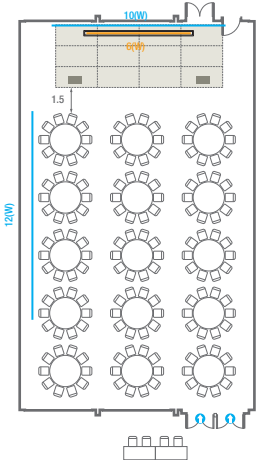

Workshop Type
90 persons

Hollow Square Type
60 persons

U-Shape
51 persons

103

회의실 규모-103호	규격	26.9(W) x 22.3(L) x 4.5(H) m	
 이동식무대	규격	12(W) x 3.6(L) x 0.6(H) m	수량 15개 (1개 - 1.2 x 2.4 m)
 스크린	규격	8(W) x 4.5(H) m [400"-16:9]	
 현수막	규격	정면: 10(W) m - 세로 규격은 임의 조정	측면: 12(W) m - 세로 규격은 임의 조정
 포디움(강연대)	수량	2개	포디움 폼보드 규격(브랜딩) 550(W) x 150(H) mm

Theater Type
600 persons

Banquet Type
280 persons

Workshop Type
180 persons

Hollow Square Type
84 persons

U-Shape
66 persons

104

회의실 규모 - 104호	규격	13.4(W) x 22.3(L) x 4.5(H) m	
 이동식무대	규격	9.6(W) x 3.6(L) x 0.6(H) m	수량 12개 (1개 - 1.2 x 2.4 m)
 스크린	규격	6(W) x 4.5(H) m [300"-4:3]	
 현수막	규격	정면: 10(W) m - 세로 규격은 임의 조정	좌측면: 12(W) m - 세로 규격은 임의 조정
 포디움(강연대)	수량	2개	포디움 폼보드 규격(브랜딩) 550(W) x 150(H) mm

Workshop Type
90 persons

Hollow Square Type
60 persons

U-Shape
51 persons

105

회의실 규모 - 105호	규격	12.6(W) x 22.3(L) x 4.5(H) m	
 이동식무대	규격	9.6(W) x 3.6(L) x 0.6(H) m	수량 12개 (1개 - 1.2 x 2.4 m)
 스크린	규격	정면: 6(W) x 4.5(H) m [300"-4:3]	우측면: 8(W) x 4.5(H) m [400"-16:9]
 현수막	규격	정면: 10(W) m - 세로 규격은 임의 조정 우측면: 12(W) m - 세로 규격은 임의 조정 / 4.5(W) m - 세로 규격은 임의 조정 / 2.05(W) m - 세로 규격은 임의 조정	
 포디움(강연대)	수량	2개	포디움 폼보드 규격(브랜딩) 550(W) x 150(H) mm

Workshop Type
90 persons

Hollow Square Type
60 persons

U-Shape
51 persons

101-102

회의실 규모 - 101~102호	규격 26(W) x 22.3(L) x 4.5(H) m	
 이동식무대	규격 12(W) x 3.6(L) x 0.6(H) m	수량 15개 (1개 - 1.2 x 2.4 m)
 스크린	규격 정면: 6(W) x 4.5(H) m [300"-4:3] 우측면: 8(W) x 4.5(H) m [400"-16:9]	
 현수막	규격 정면: 10(W) m - 세로 규격은 임의 조정 측면: 12(W) m - 세로 규격은 임의 조정	
 포디움(강연대)	수량 2개 포디움 폼보드 규격(브랜딩) 550(W) x 150(H) mm	