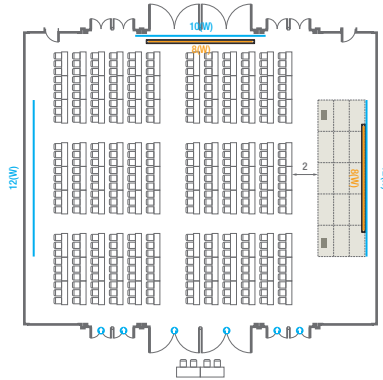

Classroom Type
324 persons