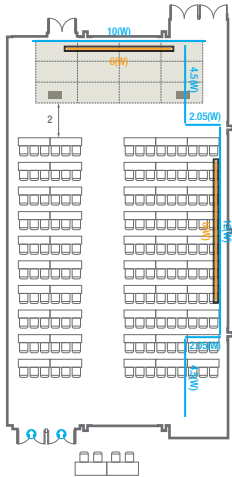

105

회의실 규모 - 105호	| 규격 |	12.6(W) x 22.3(L) x 4.5(H) m	
이동식무대	| 규격 |	9.6(W) x 3.6(L) x 0.6(H) m	| 수량 | 12개 (1개 - 1.2 x 2.4 m)
스크린	| 규격 |	정면: 6(W) x 4.5(H) m [300"-4:3]	우측면: 8(W) x 4.5(H) m [400"-16:9]
현수막	| 규격 |	정면: 10(W) m - 세로 규격은 임의 조정 우측면: 12(W) m - 세로 규격은 임의 조정 / 4.5(W) m - 세로 규격은 임의 조정 / 2.05(W) m - 세로 규격은 임의 조정	
포디움(강연대)	| 수량 |	2개	| 포디움 폼보드 규격(브랜딩) | 550(W) x 150(H) mm

* 이동식무대 규격, 콘솔 여부 등에 따라 세팅 배열 및 좌석수가 변동될 수 있습니다.

* 이동식 무대, 라운드테이블(Banquet Type)은 유료임대품목입니다.
코엑스 스토어에서 구매하여 주세요. (www.coexstore.co.kr)

Classroom Type
150 persons